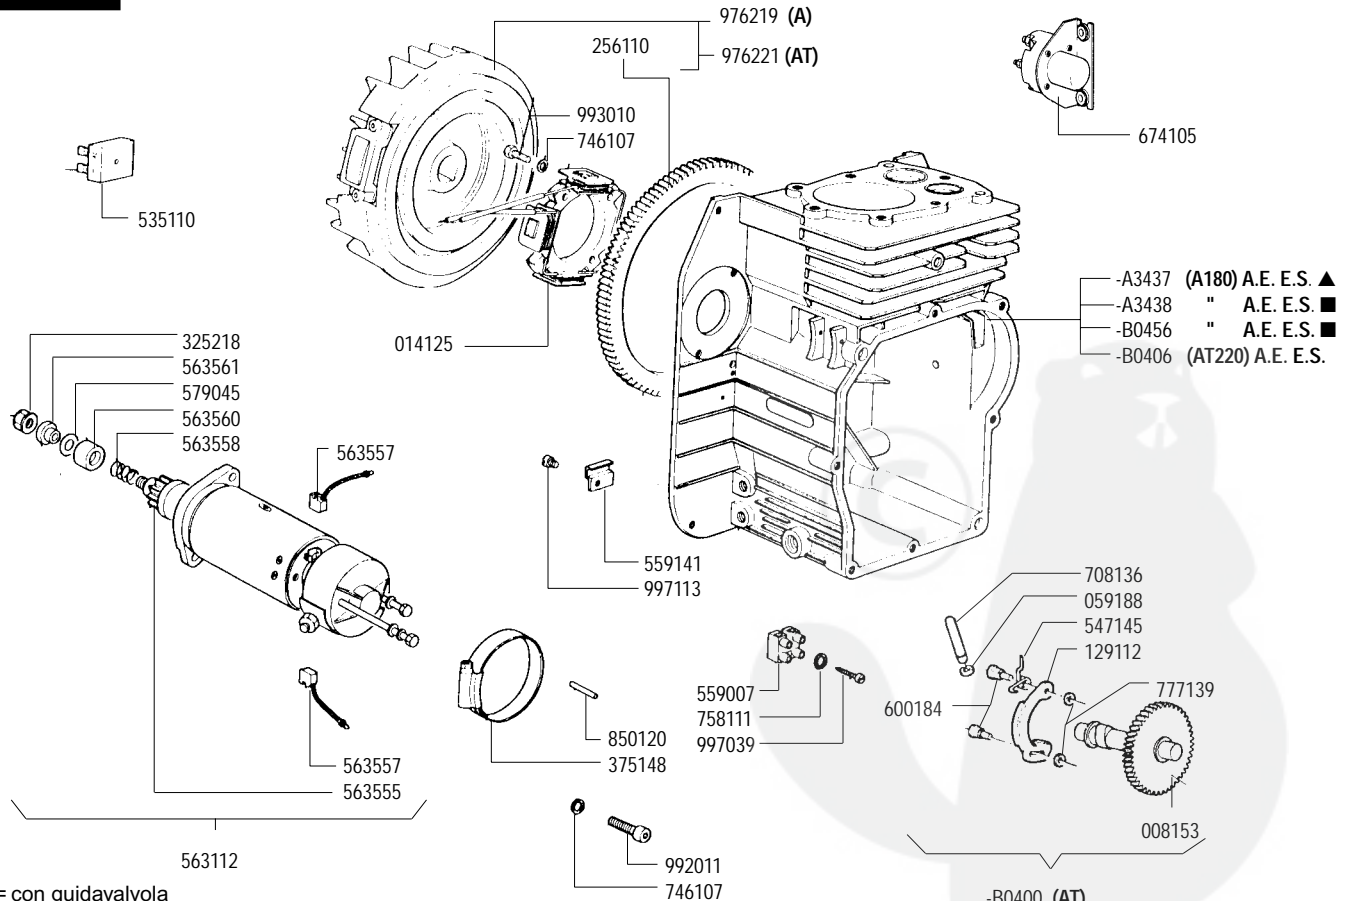

AT 220 OHV

A 180 - A 220

cod. -A2740 SHORT BLOCK A 180 STD/ELEST
 cod. -B0456 SHORT BLOCK A 220 STD/ELEST

cod. -B0409 SHORT BLOCK AT 220 STD/ELEST

AT 220 OHV

RICAMBI - SPARE PARTS - ERSATZTEILE - PIECES DETACHEES - REPUESTOS

A - AT

RICAMBI - SPARE PARTS - ERSATZTEILE - PIECES DETACHEES - REPUESTOS

RICAMBI - SPARE PARTS - ERSATZTEILE - PIECES DETACHEES - REPUESTOS

- ▲ = con guidavalvola
with valve guide
- = completo
complete

A.E. = Avv Elettrico
E.S. = Electric Start

RICAMBI - SPARE PARTS - ERSATZTEILE - PIECES DETACHEES - REPUESTOS

RICAMBI - SPARE PARTS - ERSATZTEILE - PIECES DETACHEES - REPUESTOS

A220

Valido per le versioni A16009 - A16202
Valid for spec n.
-A2742 SHORT BLOCK