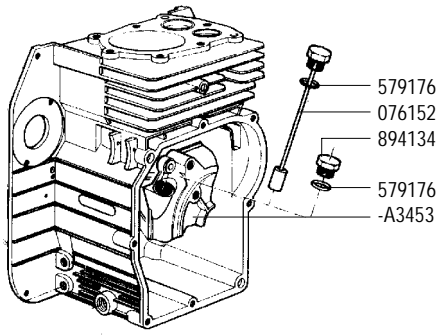

AT 220 OHV

A 180 - A 220

cod. -A2740 SHORT BLOCK A 180 STD/ELEST
 cod. -B0456 SHORT BLOCK A 220 STD/ELEST

cod. -B0409 SHORT BLOCK AT 220 STD/ELEST

AT 220 OHV

RICAMBI - SPARE PARTS - ERSATZTEILE - PIECES DETACHEES - REPUESTOS

A - AT

RICAMBI - SPARE PARTS - ERSATZTEILE - PIECES DETACHEES - REPUESTOS

RICAMBI - SPARE PARTS - ERSATZTEILE - PIECES DETACHEES - REPUESTOS

- ▲ = con guidavalvola
with valve guide
- = completo
complete

A.E. = Avv Elettrico
E.S. = Electric Start

RICAMBI - SPARE PARTS - ERSATZTEILE - PIECES DETACHEES - REPUESTOS

RICAMBI - SPARE PARTS - ERSATZTEILE - PIECES DETACHEES - REPUESTOS

A220

Valido per le versioni A16009 - A16202
Valid for spec n.
-A2742 SHORT BLOCK