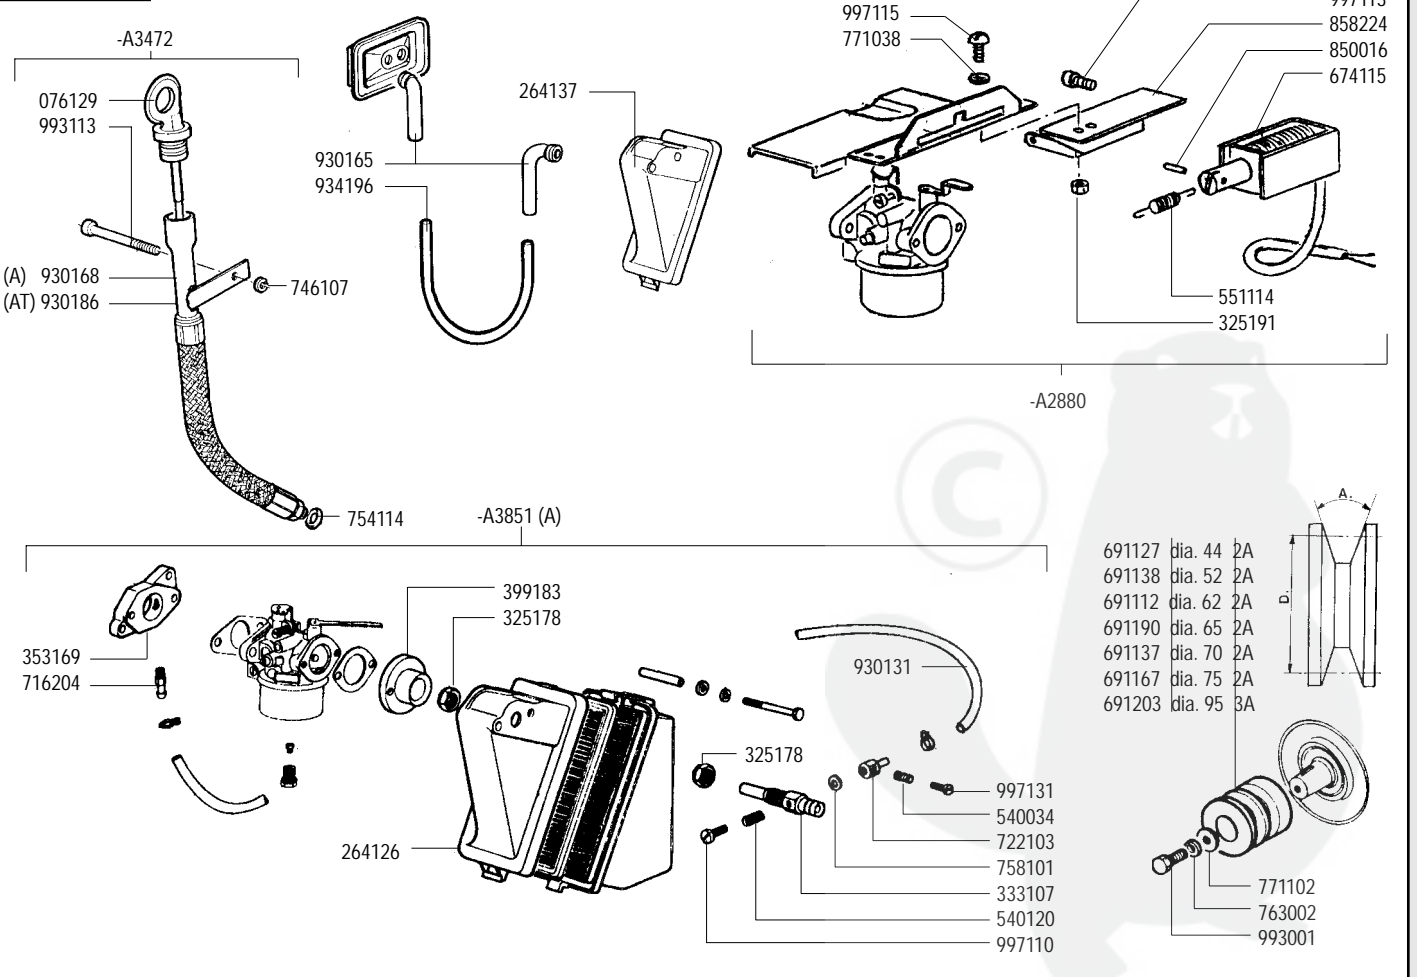

AT 220 OHV

A 180 - A 220

cod. -A2740 SHORT BLOCK A 180 STD/ELEST
 cod. -B0456 SHORT BLOCK A 220 STD/ELEST

cod. -B0409 SHORT BLOCK AT 220 STD/ELEST

AT 220 OHV

RICAMBI - SPARE PARTS - ERSATZTEILE - PIECES DETACHEES - REPUESTOS

A - AT

RICAMBI - SPARE PARTS - ERSATZTEILE - PIECES DETACHEES - REPUESTOS

RICAMBI - SPARE PARTS - ERSATZTEILE - PIECES DETACHEES - REPUESTOS

- ▲ = con guidavalvola
with valve guide
- = completo
complete

A.E. = Avv Elettrico
E.S. = Electric Start

RICAMBI - SPARE PARTS - ERSATZTEILE - PIECES DETACHEES - REPUESTOS

RICAMBI - SPARE PARTS - ERSATZTEILE - PIECES DETACHEES - REPUESTOS

A220

Valido per le versioni A16009 - A16202
Valid for spec n.
-A2742 SHORT BLOCK

Valido per le versioni A16071 - A16264
Valid for spec n.
-A2737 SHORT BLOCK

RICAMBI - SPARE PARTS - ERSATZTEILE - PIECES DETACHEES - REPUESTOS