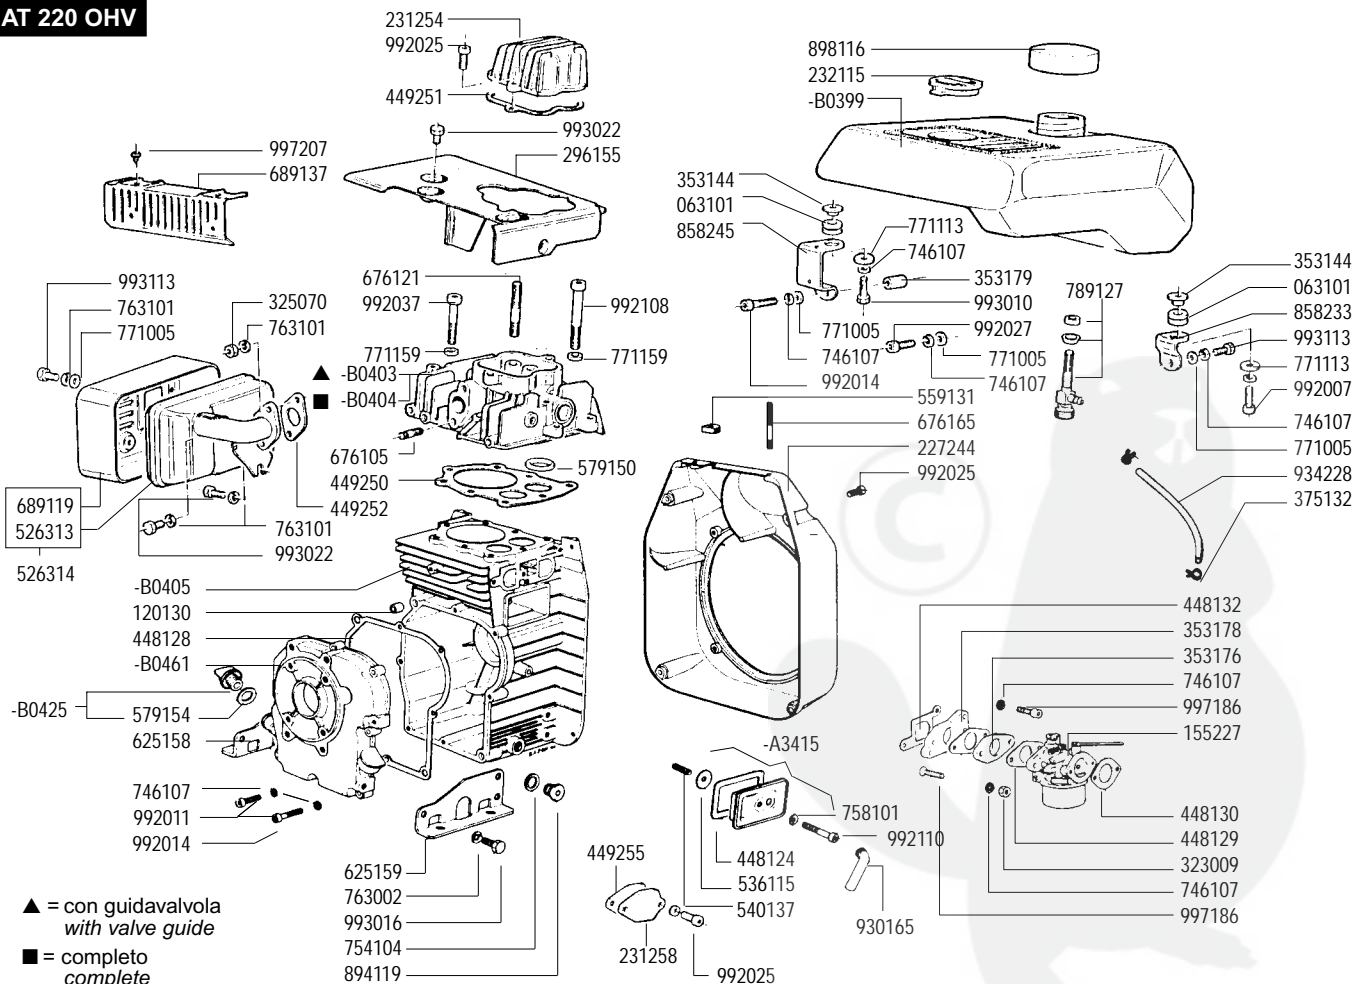

AT 220 OHV

A 180 - A 220

cod. -A2740 SHORT BLOCK A 180 STD/ELEST
 cod. -B0456 SHORT BLOCK A 220 STD/ELEST

cod. -B0409 SHORT BLOCK AT 220 STD/ELEST

AT 220 OHV

RICAMBI - SPARE PARTS - ERSATZTEILE - PIECES DETACHEES - REPUESTOS

A - AT

RICAMBI - SPARE PARTS - ERSATZTEILE - PIECES DETACHEES - REPUESTOS

RICAMBI - SPARE PARTS - ERSATZTEILE - PIECES DETACHEES - REPUESTOS

- ▲ = con guidavalvola
with valve guide
- = completo
complete

A.E. = Avv Elettrico
E.S. = Electric Start

RICAMBI - SPARE PARTS - ERSATZTEILE - PIECES DETACHEES - REPUESTOS

RICAMBI - SPARE PARTS - ERSATZTEILE - PIECES DETACHEES - REPUESTOS

A220

Valido per le versioni A16009 - A16202
Valid for spec n.
-A2742 SHORT BLOCK

Valido per le versioni A16071 - A16264
Valid for spec n.
-A2737 SHORT BLOCK

RICAMBI - SPARE PARTS - ERSATZTEILE - PIECES DETACHEES - REPUESTOS