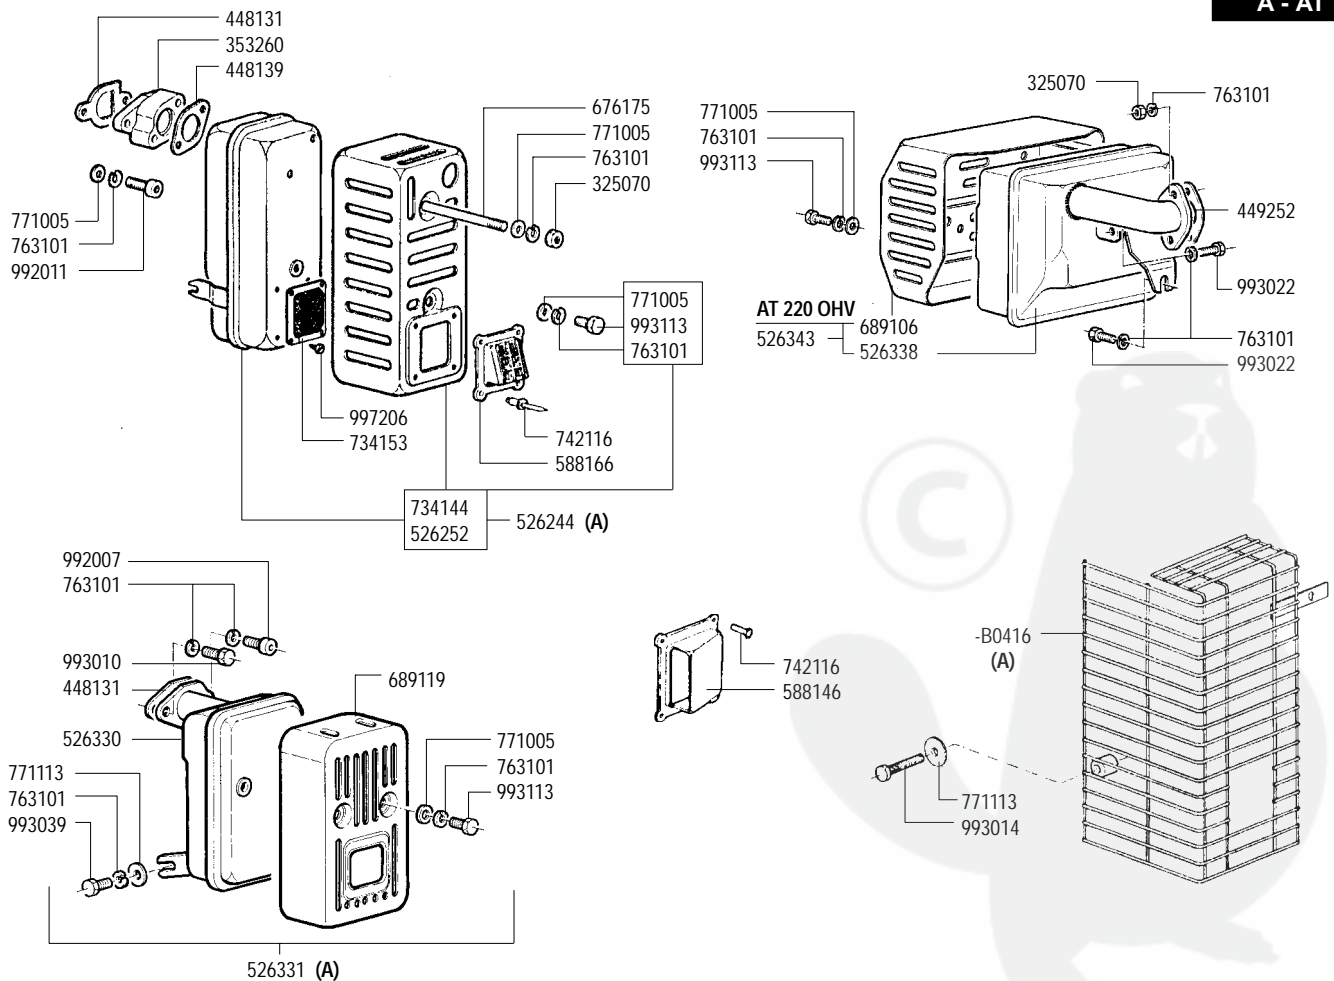

AT 220 OHV

A 180 - A 220

cod. -A2740 SHORT BLOCK A 180 STD/ELEST
 cod. -B0456 SHORT BLOCK A 220 STD/ELEST

cod. -B0409 SHORT BLOCK AT 220 STD/ELEST

AT 220 OHV

RICAMBI - SPARE PARTS - ERSATZTEILE - PIECES DETACHEES - REPUESTOS

A - AT

RICAMBI - SPARE PARTS - ERSATZTEILE - PIECES DETACHEES - REPUESTOS

RICAMBI - SPARE PARTS - ERSATZTEILE - PIECES DETACHEES - REPUESTOS

- ▲ = con guidavalvola
with valve guide
- = completo
complete

A.E. = Avv Elettrico
E.S. = Electric Start

RICAMBI - SPARE PARTS - ERSATZTEILE - PIECES DETACHEES - REPUESTOS

RICAMBI - SPARE PARTS - ERSATZTEILE - PIECES DETACHEES - REPUESTOS

A220

Valido per le versioni A16009 - A16202
Valid for spec n.
-A2742 SHORT BLOCK