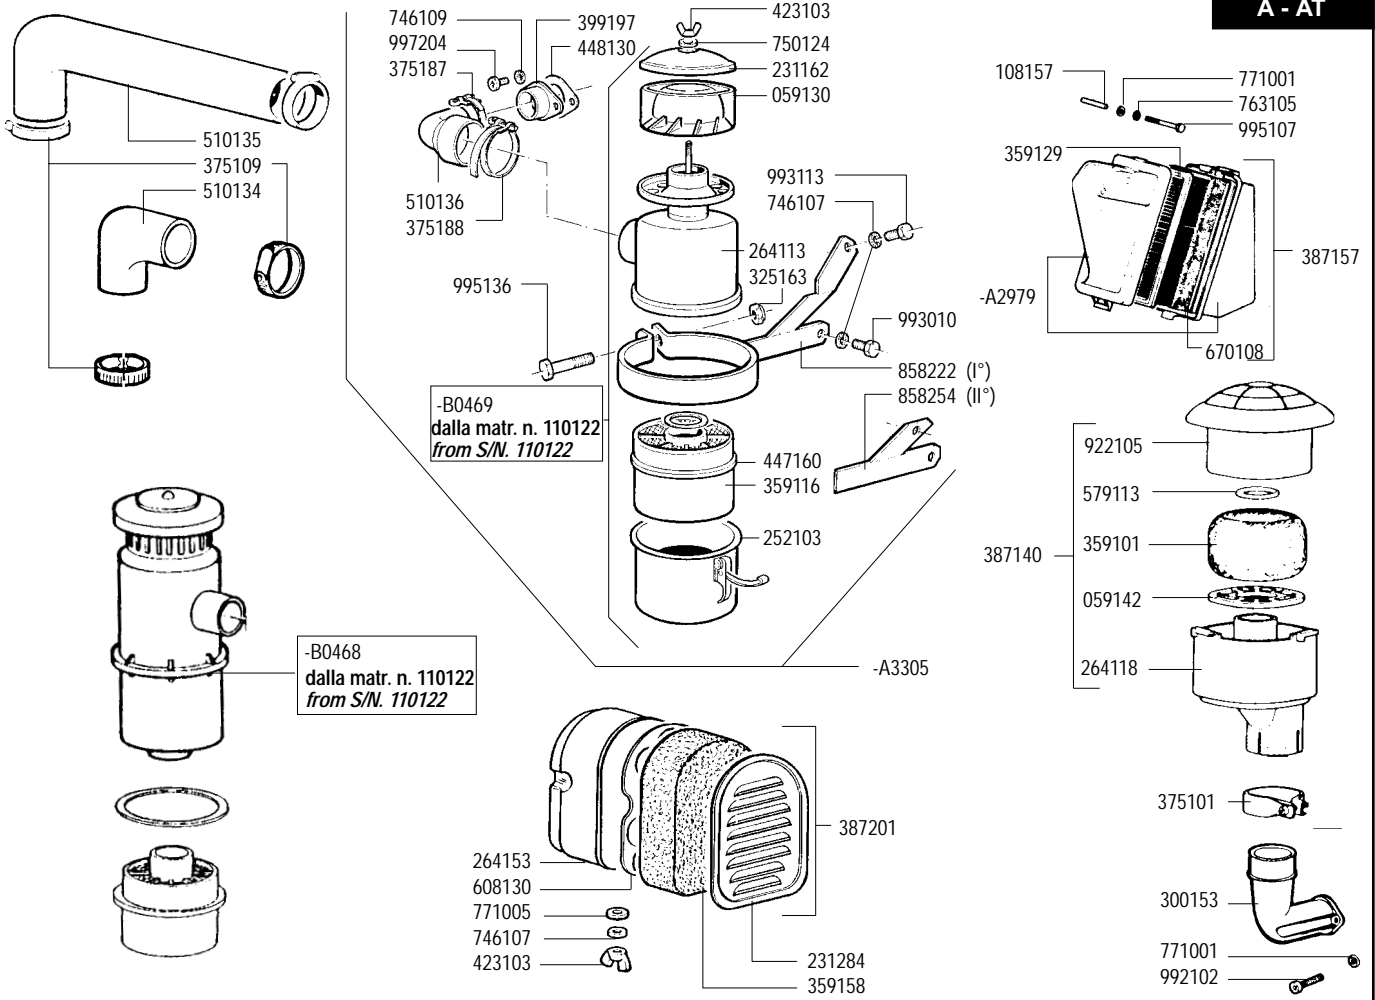

AT 220 OHV

A 180 - A 220

cod. -A2740 SHORT BLOCK A 180 STD/ELEST
 cod. -B0456 SHORT BLOCK A 220 STD/ELEST

cod. -B0409 SHORT BLOCK AT 220 STD/ELEST

AT 220 OHV

RICAMBI - SPARE PARTS - ERSATZTEILE - PIECES DETACHEES - REPUESTOS

A - AT

RICAMBI - SPARE PARTS - ERSATZTEILE - PIECES DETACHEES - REPUESTOS

RICAMBI - SPARE PARTS - ERSATZTEILE - PIECES DETACHEES - REPUESTOS

- ▲ = con guidavalvola
with valve guide
- = completo
complete

A.E. = Avv Elettrico
E.S. = Electric Start

RICAMBI - SPARE PARTS - ERSATZTEILE - PIECES DETACHEES - REPUESTOS

RICAMBI - SPARE PARTS - ERSATZTEILE - PIECES DETACHEES - REPUESTOS

A220

Valido per le versioni A16009 - A16202
Valid for spec n.
-A2742 SHORT BLOCK

Valido per le versioni A16071 - A16264
Valid for spec n.
-A2737 SHORT BLOCK

RICAMBI - SPARE PARTS - ERSATZTEILE - PIECES DETACHEES - REPUESTOS