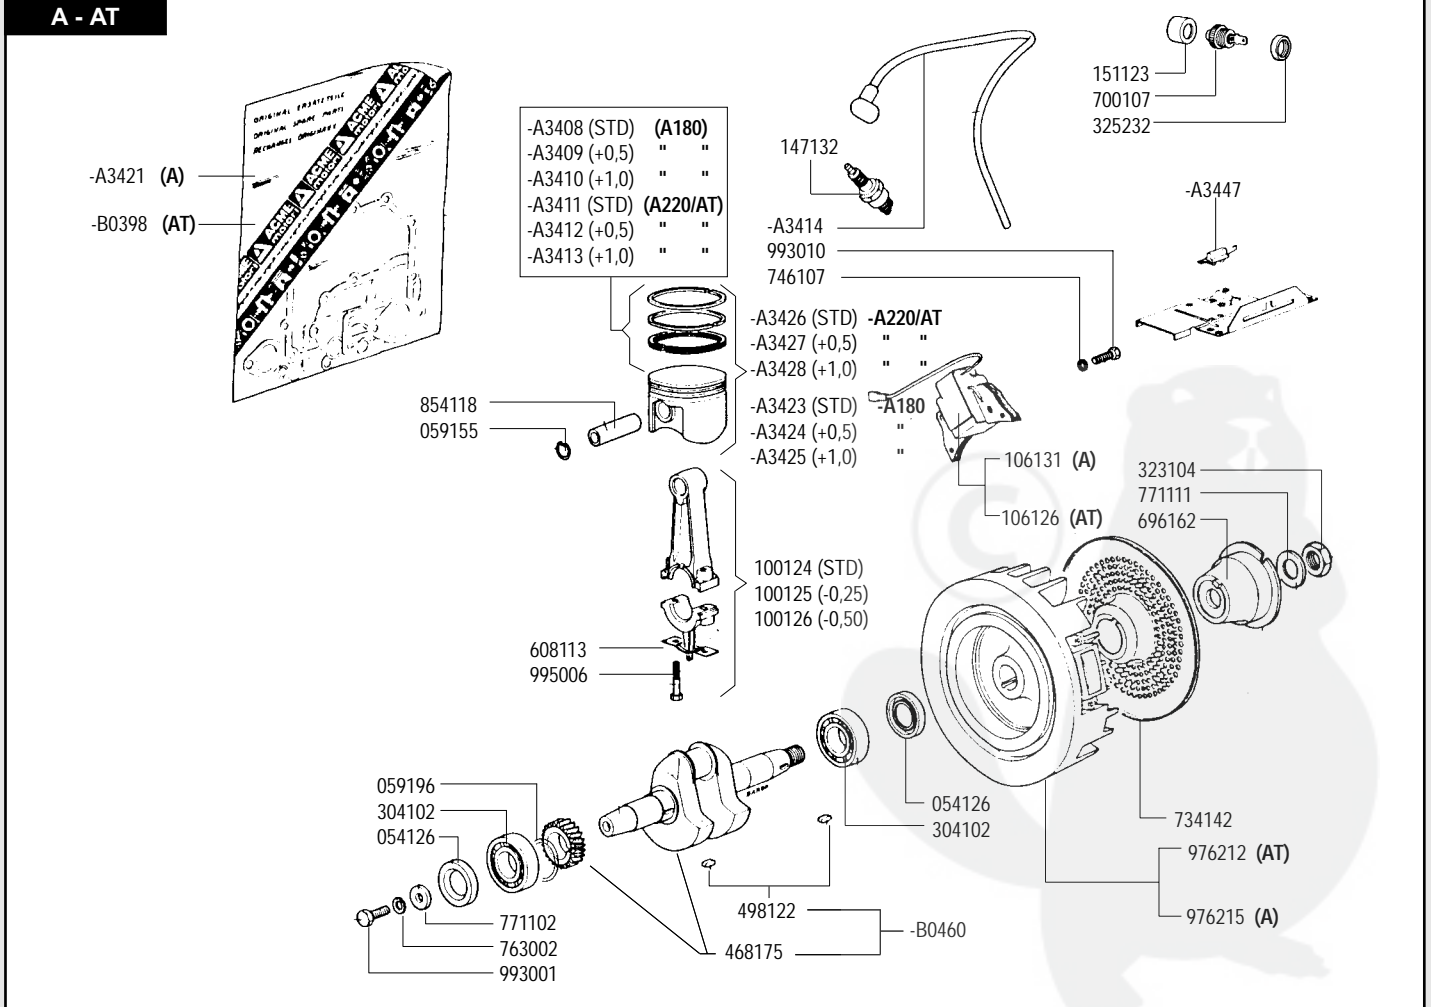

AT 220 OHV

A 180 - A 220

cod. -A2740 SHORT BLOCK A 180 STD/ELEST
 cod. -B0456 SHORT BLOCK A 220 STD/ELEST

cod. -B0409 SHORT BLOCK AT 220 STD/ELEST

AT 220 OHV

RICAMBI - SPARE PARTS - ERSATZTEILE - PIECES DETACHEES - REPUESTOS

A - AT

RICAMBI - SPARE PARTS - ERSATZTEILE - PIECES DETACHEES - REPUESTOS

RICAMBI - SPARE PARTS - ERSATZTEILE - PIECES DETACHEES - REPUESTOS

- ▲ = con guidavalvola
with valve guide
- = completo
complete

A.E. = Avv Elettrico
E.S. = Electric Start

RICAMBI - SPARE PARTS - ERSATZTEILE - PIECES DETACHEES - REPUESTOS

RICAMBI - SPARE PARTS - ERSATZTEILE - PIECES DETACHEES - REPUESTOS

A220

Valido per le versioni A16009 - A16202
Valid for spec n.
-A2742 SHORT BLOCK

Valido per le versioni A16071 - A16264
Valid for spec n.
-A2737 SHORT BLOCK

RICAMBI - SPARE PARTS - ERSATZTEILE - PIECES DETACHEES - REPUESTOS