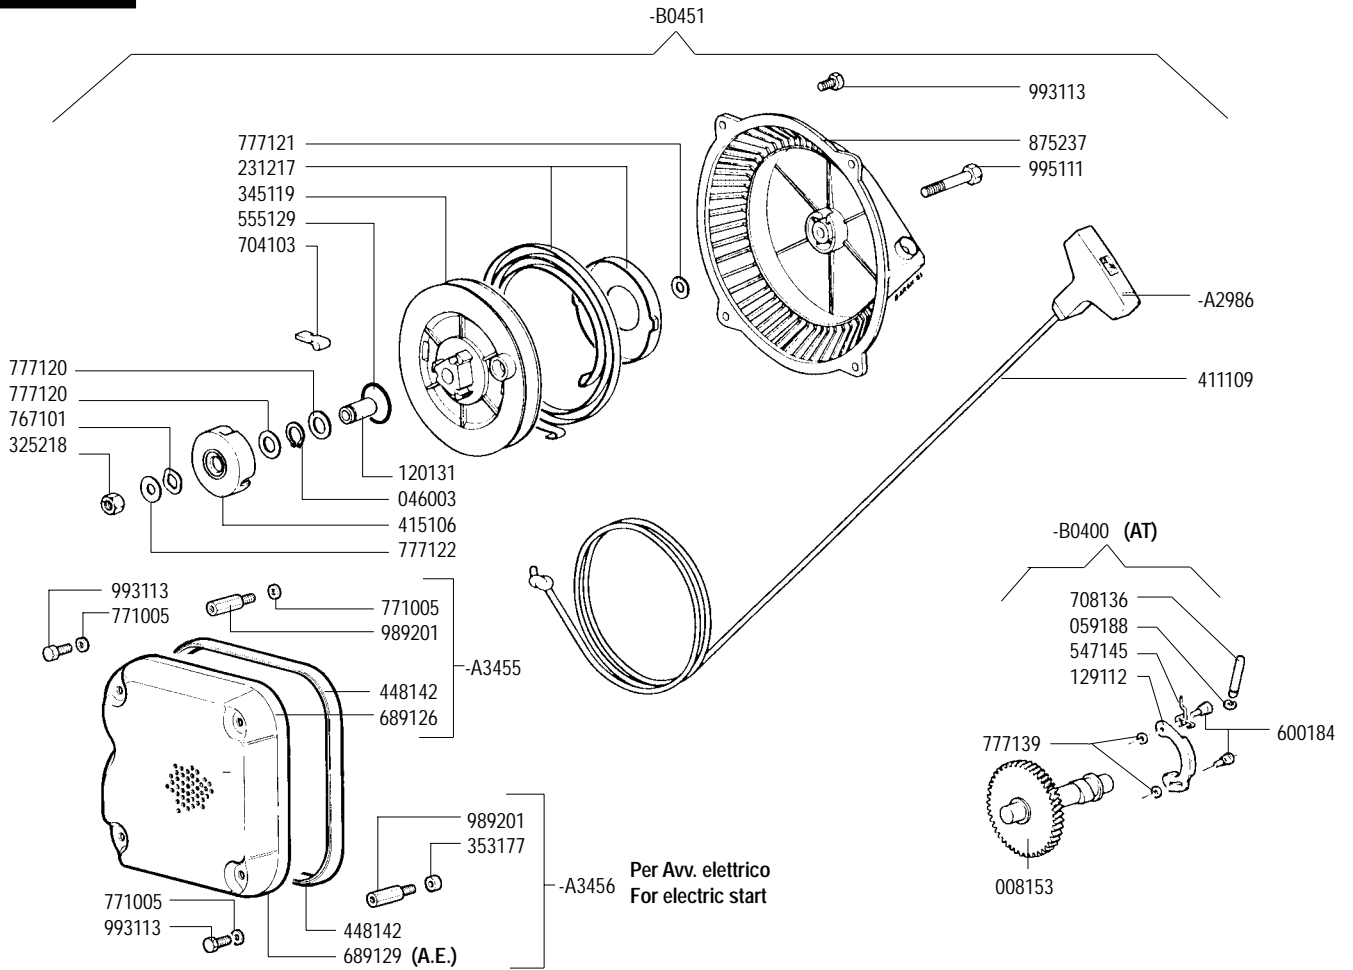

AT 220 OHV

A 180 - A 220

cod. -A2740 SHORT BLOCK A 180 STD/ELEST
 cod. -B0456 SHORT BLOCK A 220 STD/ELEST

cod. -B0409 SHORT BLOCK AT 220 STD/ELEST

AT 220 OHV

RICAMBI - SPARE PARTS - ERSATZTEILE - PIECES DETACHEES - REPUESTOS

A - AT

RICAMBI - SPARE PARTS - ERSATZTEILE - PIECES DETACHEES - REPUESTOS

RICAMBI - SPARE PARTS - ERSATZTEILE - PIECES DETACHEES - REPUESTOS

- ▲ = con guidavalvola
with valve guide
- = completo
complete

A.E. = Avv Elettrico
E.S. = Electric Start

RICAMBI - SPARE PARTS - ERSATZTEILE - PIECES DETACHEES - REPUESTOS

RICAMBI - SPARE PARTS - ERSATZTEILE - PIECES DETACHEES - REPUESTOS

A220

Valido per le versioni A16009 - A16202
Valid for spec n.
-A2742 SHORT BLOCK

Valido per le versioni A16071 - A16264
Valid for spec n.
-A2737 SHORT BLOCK

RICAMBI - SPARE PARTS - ERSATZTEILE - PIECES DETACHEES - REPUESTOS