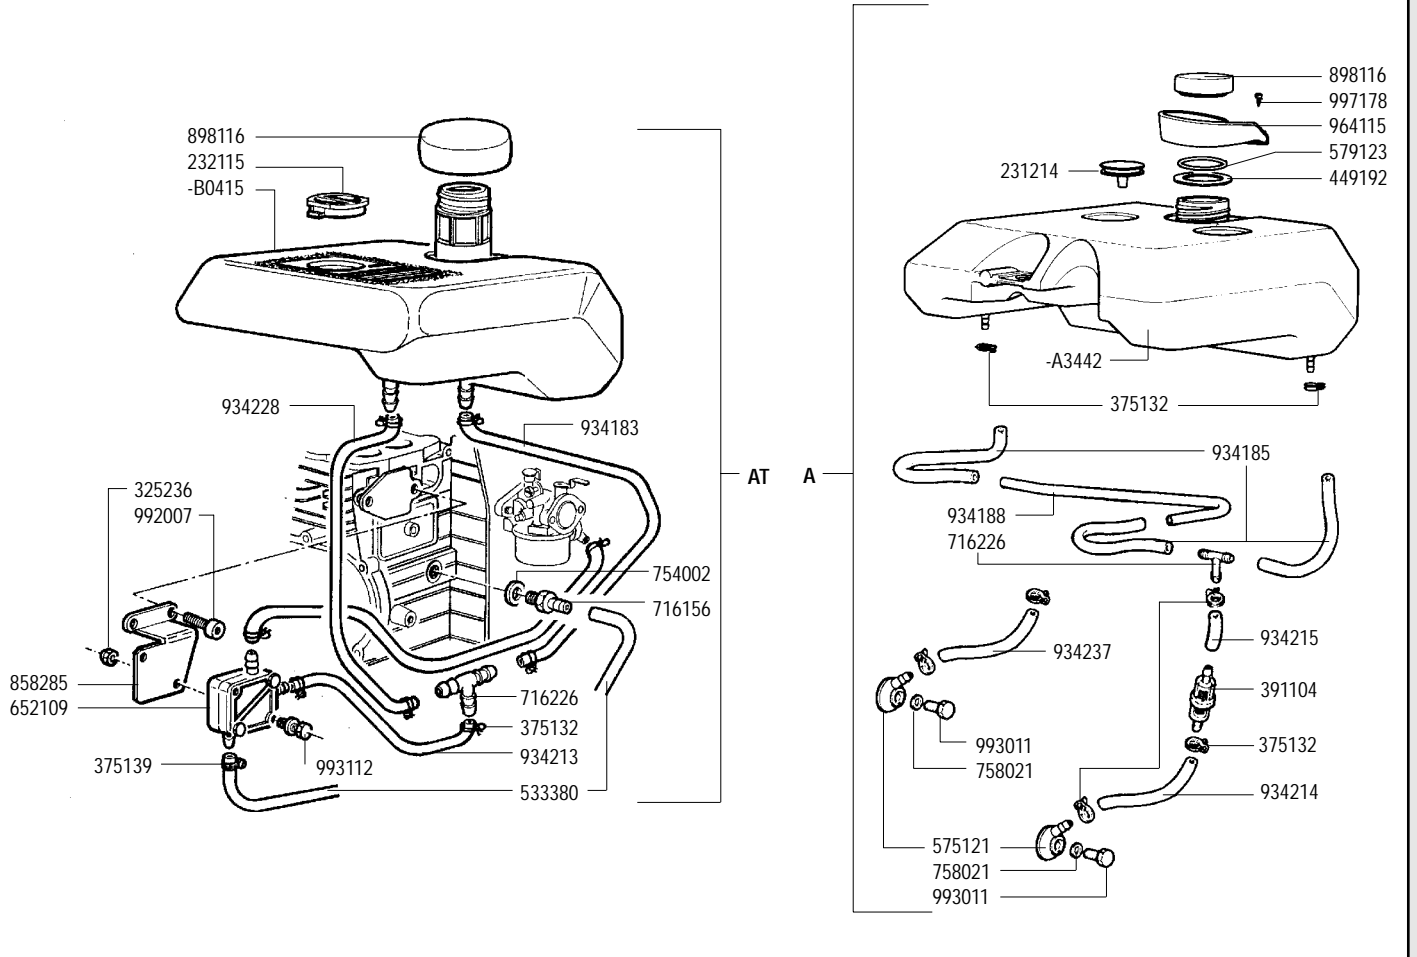

AT 220 OHV

A 180 - A 220

cod. -A2740 SHORT BLOCK A 180 STD/ELEST
 cod. -B0456 SHORT BLOCK A 220 STD/ELEST

cod. -B0409 SHORT BLOCK AT 220 STD/ELEST

AT 220 OHV

RICAMBI - SPARE PARTS - ERSATZTEILE - PIECES DETACHEES - REPUESTOS

A - AT

RICAMBI - SPARE PARTS - ERSATZTEILE - PIECES DETACHEES - REPUESTOS

RICAMBI - SPARE PARTS - ERSATZTEILE - PIECES DETACHEES - REPUESTOS

- ▲ = con guidavalvola
with valve guide
- = completo
complete

A.E. = Avv Elettrico
E.S. = Electric Start

RICAMBI - SPARE PARTS - ERSATZTEILE - PIECES DETACHEES - REPUESTOS

RICAMBI - SPARE PARTS - ERSATZTEILE - PIECES DETACHEES - REPUESTOS

A220

Valido per le versioni A16009 - A16202
Valid for spec n.
-A2742 SHORT BLOCK

Valido per le versioni A16071 - A16264
Valid for spec n.
-A2737 SHORT BLOCK

RICAMBI - SPARE PARTS - ERSATZTEILE - PIECES DETACHEES - REPUESTOS