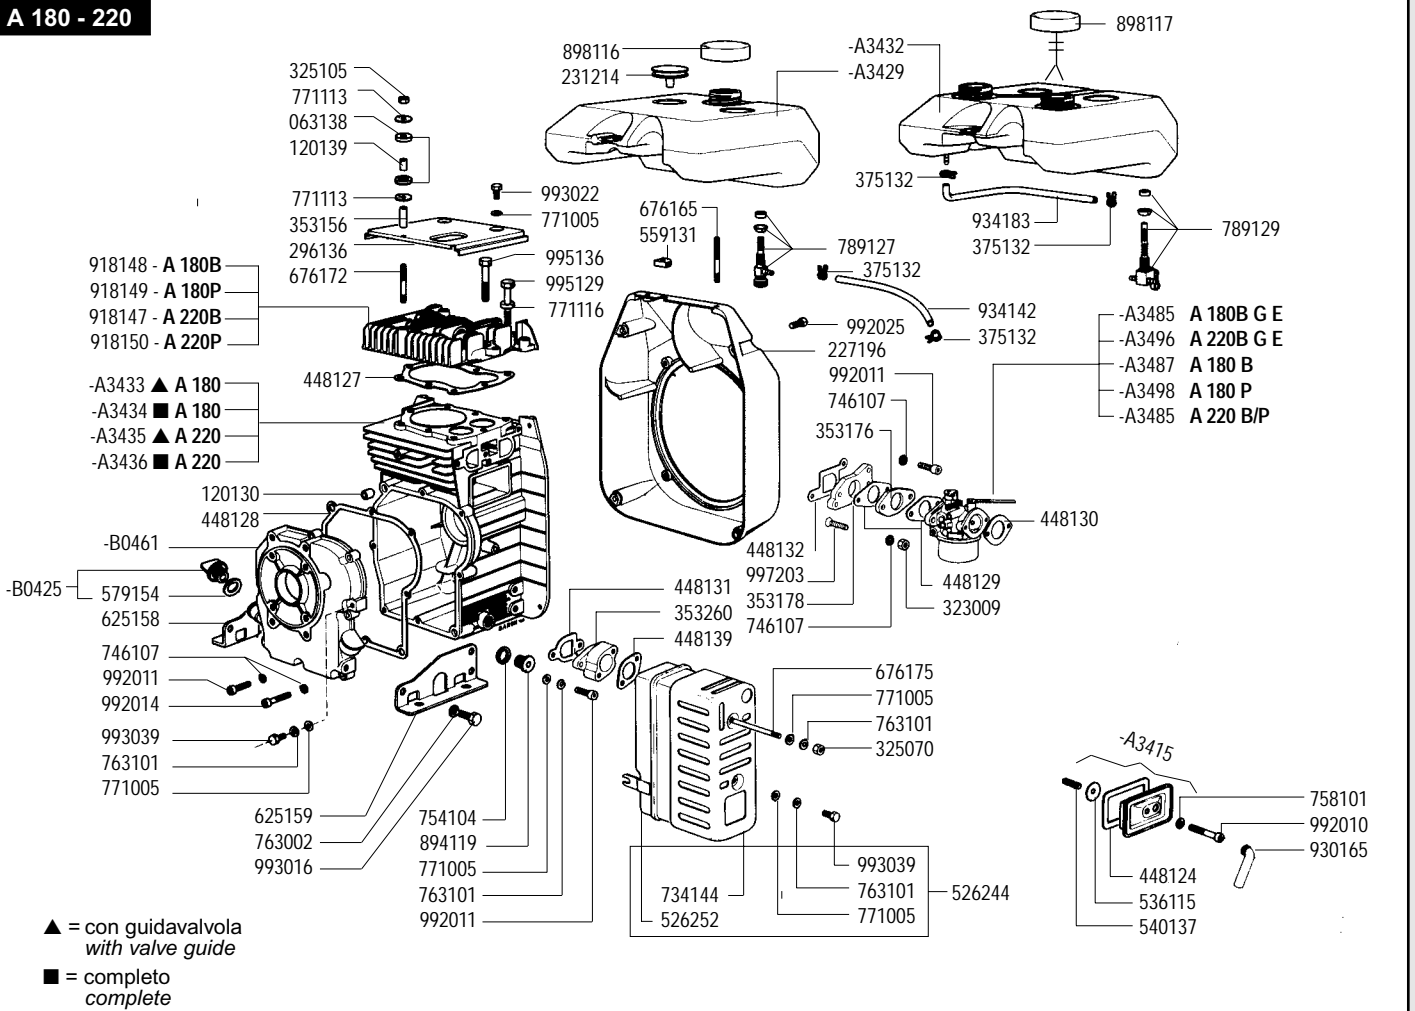

AT 220 OHV

A 180 - A 220

cod. -A2740 SHORT BLOCK A 180 STD/ELEST
 cod. -B0456 SHORT BLOCK A 220 STD/ELEST

cod. -B0409 SHORT BLOCK AT 220 STD/ELEST

AT 220 OHV

RICAMBI - SPARE PARTS - ERSATZTEILE - PIECES DETACHEES - REPUESTOS

A - AT

RICAMBI - SPARE PARTS - ERSATZTEILE - PIECES DETACHEES - REPUESTOS

RICAMBI - SPARE PARTS - ERSATZTEILE - PIECES DETACHEES - REPUESTOS

- ▲ = con guidavalvola
with valve guide
- = completo
complete

A.E. = Avv Elettrico
E.S. = Electric Start

RICAMBI - SPARE PARTS - ERSATZTEILE - PIECES DETACHEES - REPUESTOS

RICAMBI - SPARE PARTS - ERSATZTEILE - PIECES DETACHEES - REPUESTOS

A220

Valido per le versioni A16009 - A16202
Valid for spec n.
-A2742 SHORT BLOCK

Valido per le versioni A16071 - A16264
Valid for spec n.
-A2737 SHORT BLOCK

RICAMBI - SPARE PARTS - ERSATZTEILE - PIECES DETACHEES - REPUESTOS