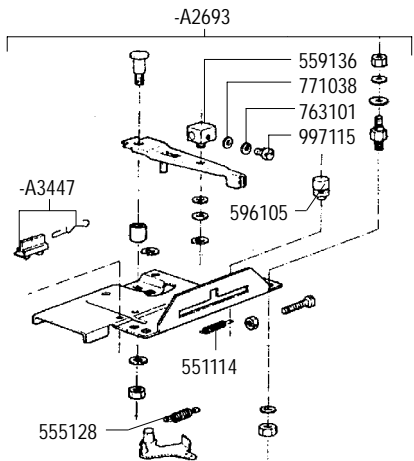

AT 220 OHV

A 180 - A 220

cod. -A2740 SHORT BLOCK A 180 STD/ELEST
 cod. -B0456 SHORT BLOCK A 220 STD/ELEST

cod. -B0409 SHORT BLOCK AT 220 STD/ELEST

AT 220 OHV

RICAMBI - SPARE PARTS - ERSATZTEILE - PIECES DETACHEES - REPUESTOS

RICAMBI - SPARE PARTS - ERSATZTEILE - PIECES DETACHEES - REPUESTOS

RICAMBI - SPARE PARTS - ERSATZTEILE - PIECES DETACHEES - REPUESTOS

A220

Valido per le versioni A16009 - A16202
Valid for spec n.
-A2742 SHORT BLOCK

Valido per le versioni A16071 - A16264
Valid for spec n.
-A2737 SHORT BLOCK

RICAMBI - SPARE PARTS - ERSATZTEILE - PIECES DETACHEES - REPUESTOS