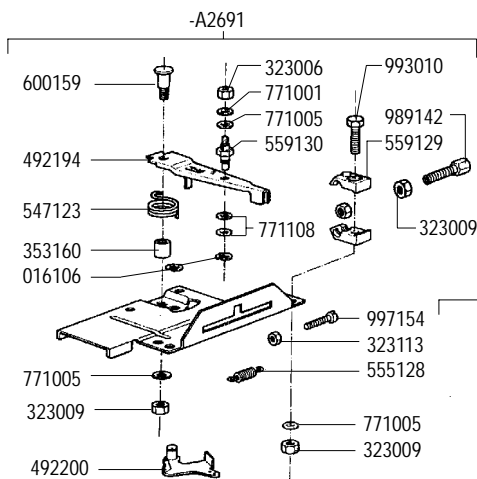

AT 220 OHV

A 180 - A 220

cod. -A2740 SHORT BLOCK A 180 STD/ELEST
 cod. -B0456 SHORT BLOCK A 220 STD/ELEST

cod. -B0409 SHORT BLOCK AT 220 STD/ELEST

AT 220 OHV

RICAMBI - SPARE PARTS - ERSATZTEILE - PIECES DETACHEES - REPUESTOS

RICAMBI - SPARE PARTS - ERSATZTEILE - PIECES DETACHEES - REPUESTOS

RICAMBI - SPARE PARTS - ERSATZTEILE - PIECES DETACHEES - REPUESTOS

A220

Valido per le versioni A16009 - A16202
Valid for spec n.
-A2742 SHORT BLOCK

Valido per le versioni A16071 - A16264
Valid for spec n.
-A2737 SHORT BLOCK

RICAMBI - SPARE PARTS - ERSATZTEILE - PIECES DETACHEES - REPUESTOS