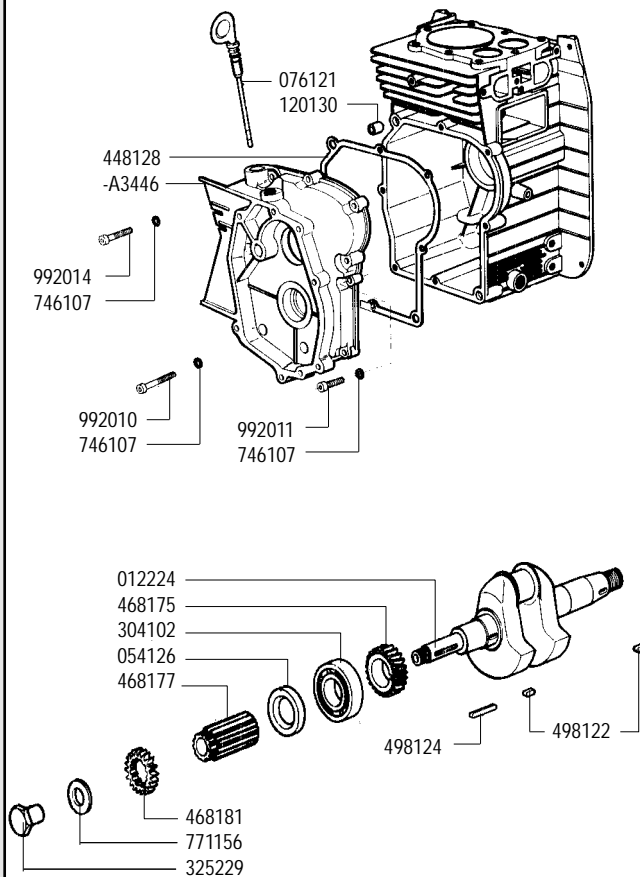

AT 220 OHV

A 180 - A 220

cod. -A2740 SHORT BLOCK A 180 STD/ELEST
 cod. -B0456 SHORT BLOCK A 220 STD/ELEST

cod. -B0409 SHORT BLOCK AT 220 STD/ELEST

AT 220 OHV

RICAMBI - SPARE PARTS - ERSATZTEILE - PIECES DETACHEES - REPUESTOS

A - AT

RICAMBI - SPARE PARTS - ERSATZTEILE - PIECES DETACHEES - REPUESTOS

RICAMBI - SPARE PARTS - ERSATZTEILE - PIECES DETACHEES - REPUESTOS

- ▲ = con guidavalvola
with valve guide
- = completo
complete

A.E. = Avv Elettrico
E.S. = Electric Start

RICAMBI - SPARE PARTS - ERSATZTEILE - PIECES DETACHEES - REPUESTOS

RICAMBI - SPARE PARTS - ERSATZTEILE - PIECES DETACHEES - REPUESTOS

A220

Valido per le versioni A16009 - A16202
Valid for spec n.
-A2742 SHORT BLOCK

Valido per le versioni A16071 - A16264
Valid for spec n.
-A2737 SHORT BLOCK

RICAMBI - SPARE PARTS - ERSATZTEILE - PIECES DETACHEES - REPUESTOS