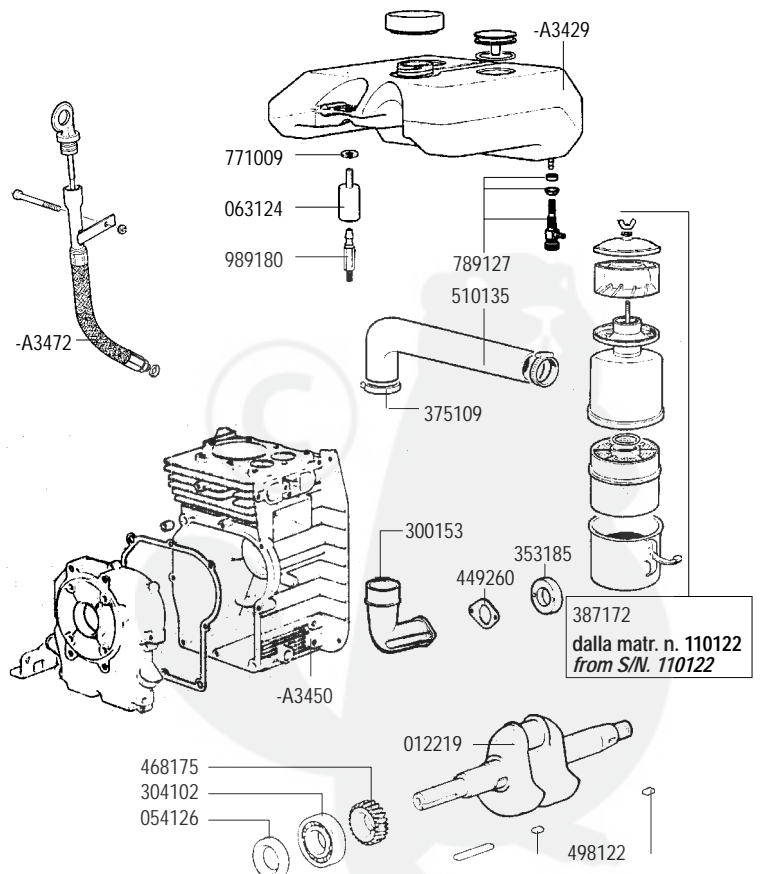

AT 220 OHV

A 180 - A 220

cod. -A2740 SHORT BLOCK A 180 STD/ELEST
 cod. -B0456 SHORT BLOCK A 220 STD/ELEST

cod. -B0409 SHORT BLOCK AT 220 STD/ELEST

AT 220 OHV

RICAMBI - SPARE PARTS - ERSATZTEILE - PIECES DETACHEES - REPUESTOS

A - AT

RICAMBI - SPARE PARTS - ERSATZTEILE - PIECES DETACHEES - REPUESTOS

RICAMBI - SPARE PARTS - ERSATZTEILE - PIECES DETACHEES - REPUESTOS

- ▲ = con guidavalvola
with valve guide
- = completo
complete

A.E. = Avv Elettrico
E.S. = Electric Start

RICAMBI - SPARE PARTS - ERSATZTEILE - PIECES DETACHEES - REPUESTOS

RICAMBI - SPARE PARTS - ERSATZTEILE - PIECES DETACHEES - REPUESTOS

A220

Valido per le versioni A16009 - A16202
Valid for spec n.
-A2742 SHORT BLOCK

Valido per le versioni A16071 - A16264
Valid for spec n.
-A2737 SHORT BLOCK

RICAMBI - SPARE PARTS - ERSATZTEILE - PIECES DETACHEES - REPUESTOS