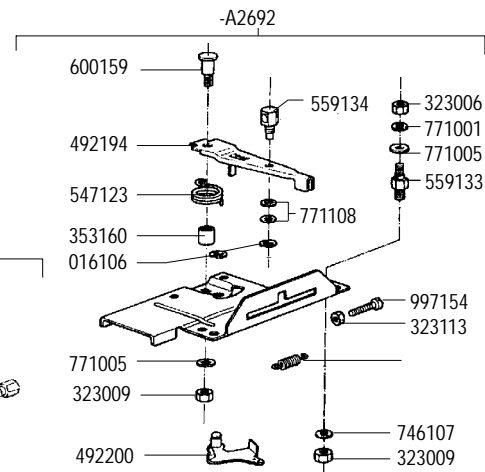

RICAMBI - SPARE PARTS - ERSATZTEILE - PIECES DETACHEES - REPUESTOS

RICAMBI - SPARE PARTS - ERSATZTEILE - PIECES DETACHEES - REPUESTOS

A220

Valido per le versioni A16009 - A16202
Valid for spec n.
-A2742 SHORT BLOCK

Valido per le versioni A16071 - A16264
Valid for spec n.
-A2737 SHORT BLOCK

RICAMBI - SPARE PARTS - ERSATZTEILE - PIECES DETACHEES - REPUESTOS