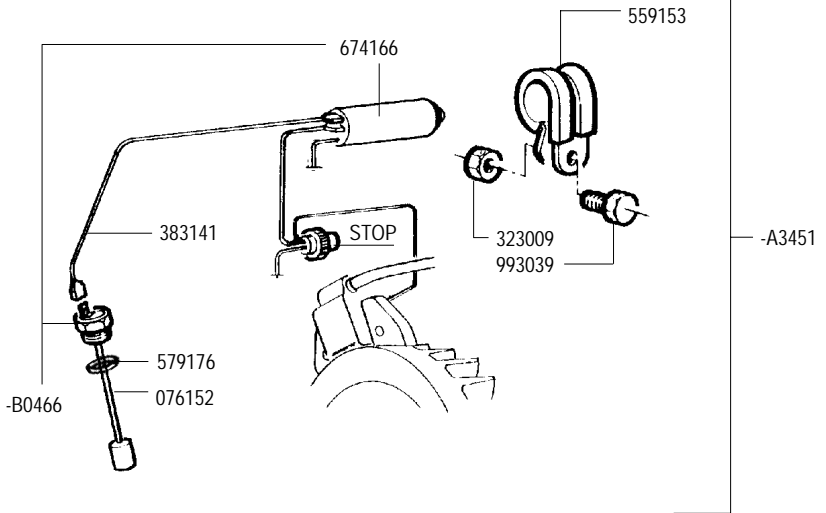

AT 220 OHV

A 180 - A 220

cod. -A2740 SHORT BLOCK A 180 STD/ELEST
 cod. -B0456 SHORT BLOCK A 220 STD/ELEST

cod. -B0409 SHORT BLOCK AT 220 STD/ELEST

AT 220 OHV

RICAMBI - SPARE PARTS - ERSATZTEILE - PIECES DETACHEES - REPUESTOS

A - AT

RICAMBI - SPARE PARTS - ERSATZTEILE - PIECES DETACHEES - REPUESTOS

RICAMBI - SPARE PARTS - ERSATZTEILE - PIECES DETACHEES - REPUESTOS

- ▲ = con guidavalvola
with valve guide
- = completo
complete

A.E. = Avv Elettrico
E.S. = Electric Start

RICAMBI - SPARE PARTS - ERSATZTEILE - PIECES DETACHEES - REPUESTOS

RICAMBI - SPARE PARTS - ERSATZTEILE - PIECES DETACHEES - REPUESTOS

A220

Valido per le versioni A16009 - A16202
Valid for spec n.
-A2742 SHORT BLOCK

Valido per le versioni A16071 - A16264
Valid for spec n.
-A2737 SHORT BLOCK

RICAMBI - SPARE PARTS - ERSATZTEILE - PIECES DETACHEES - REPUESTOS