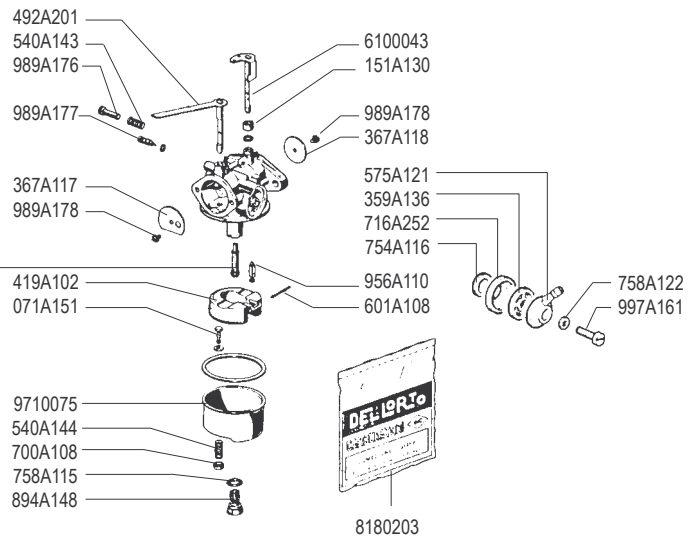

1560294 SHORT BLOCK

A 220 basic A 230

B = Benzina /Gasoline
P = Petrolio/Kerosene

RICAMBI - SPARE PARTS - ERSATZTEILE - PIECES DETACHEES - REPUESTOS

* GRUPPO ELETTROGENO 3200 giri/RPM
* BETONIERA LENTI 2600 giri/RPM

Filtro aria cod. Air cleaner PN	Carburatori cod. Carburetor PN	Getto max. D. e cod. Dia main jet and PN
3700416	2151280	95 4126089
387A191	2151306	94 363A109
3700415	2151306	94 363A109
3700393	2151281	*95 363A119

* Getto D. 95 solo per Gruppo Elettrogeno
Main jet dia. 95 only for Generating Set

RICAMBI - SPARE PARTS - ERSATZTEILE - PIECES DETACHEES - REPUESTOS

RICAMBI - SPARE PARTS - ERSATZTEILE - PIECES DETACHEES - REPUESTOS

RICAMBI - SPARE PARTS - ERSATZTEILE - PIECES DETACHEES - REPUESTOS

* -B0A459 Per Gruppo Elettrogeno For Generating Set

RICAMBI - SPARE PARTS - ERSATZTEILE - PIECES DETACHEES - REPUESTOS

RICAMBI - SPARE PARTS - ERSATZTEILE - PIECES DETACHEES - REPUESTOS