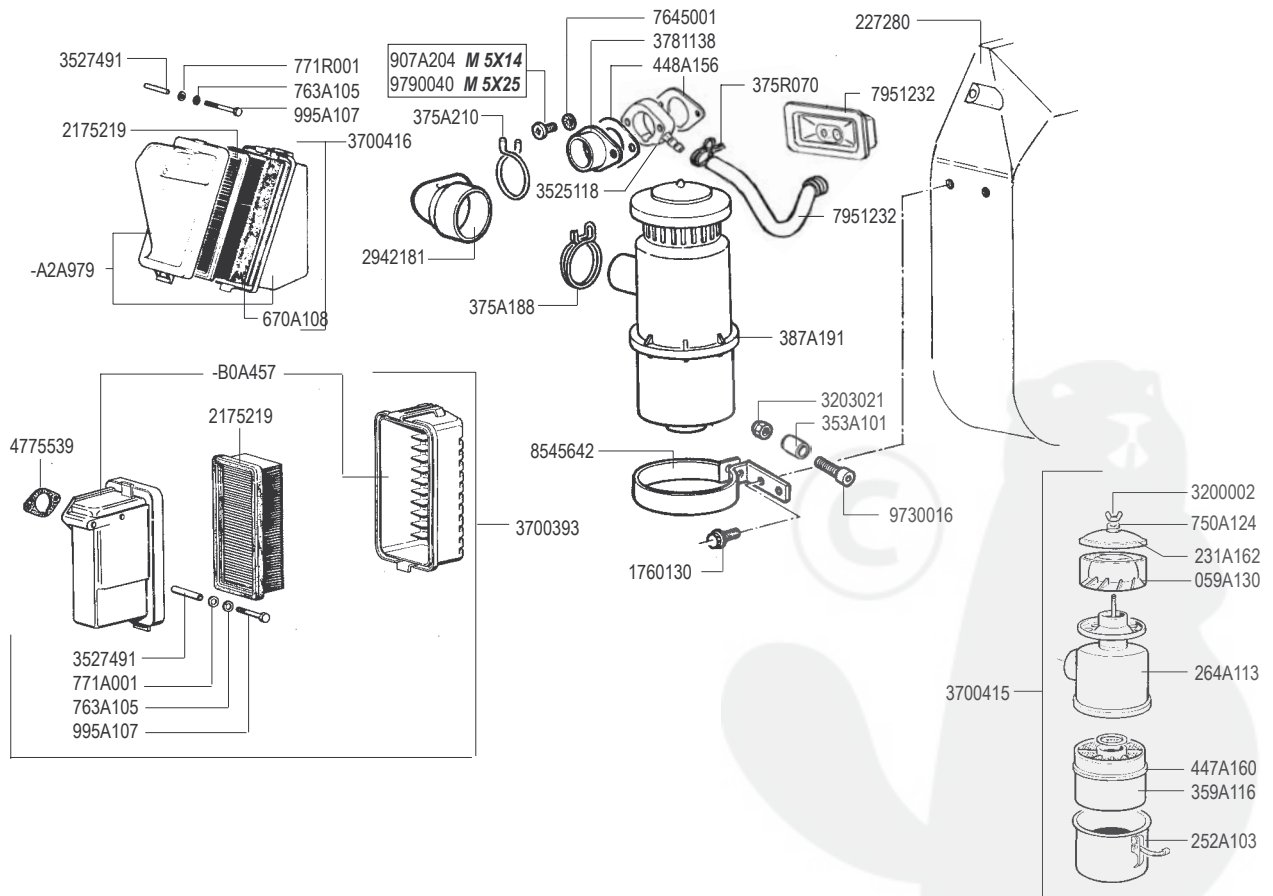

1560294 SHORT BLOCK

A 220 basic A 230

B = Benzina /Gasoline
P = Petrolio/Kerosene

RICAMBI - SPARE PARTS - ERSATZTEILE - PIECES DETACHEES - REPUESTOS

* GRUPPO ELETTROGENO 3200 giri/RPM
* BETONIERA LENTI 2600 giri/RPM

Filtro aria cod. Air cleaner PN	Carburatori cod. Carburetor PN	Getto max. D. e cod. Dia main jet and PN
3700416	2151280	95 4126089
387A191	2151306	94 363A109
3700415	2151306	94 363A109
3700393	2151281	*95 363A119

* Getto D. 95 solo per Gruppo Elettrogeno
Main jet dia. 95 only for Generating Set

RICAMBI - SPARE PARTS - ERSATZTEILE - PIECES DETACHEES - REPUESTOS

RICAMBI - SPARE PARTS - ERSATZTEILE - PIECES DETACHEES - REPUESTOS