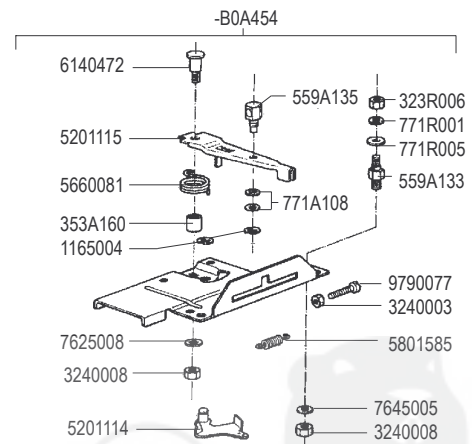

1560294 SHORT BLOCK

A 220 basic A 230

B = Benzina /Gasoline
P = Petrolio/Kerosene

RICAMBI - SPARE PARTS - ERSATZTEILE - PIECES DETACHEES - REPUESTOS

* GRUPPO ELETTROGENO 3200 giri/RPM
* BETONIERA LENTI 2600 giri/RPM

* Getto D. 95 solo per Gruppo Elettrogeno
Main jet dia. 95 only for Generating Set

RICAMBI - SPARE PARTS - ERSATZTEILE - PIECES DETACHEES - REPUESTOS

RICAMBI - SPARE PARTS - ERSATZTEILE - PIECES DETACHEES - REPUESTOS

RICAMBI - SPARE PARTS - ERSATZTEILE - PIECES DETACHEES - REPUESTOS

* -B0A459 Per Gruppo Elettrogeno For Generating Set

RICAMBI - SPARE PARTS - ERSATZTEILE - PIECES DETACHEES - REPUESTOS

RICAMBI - SPARE PARTS - ERSATZTEILE - PIECES DETACHEES - REPUESTOS