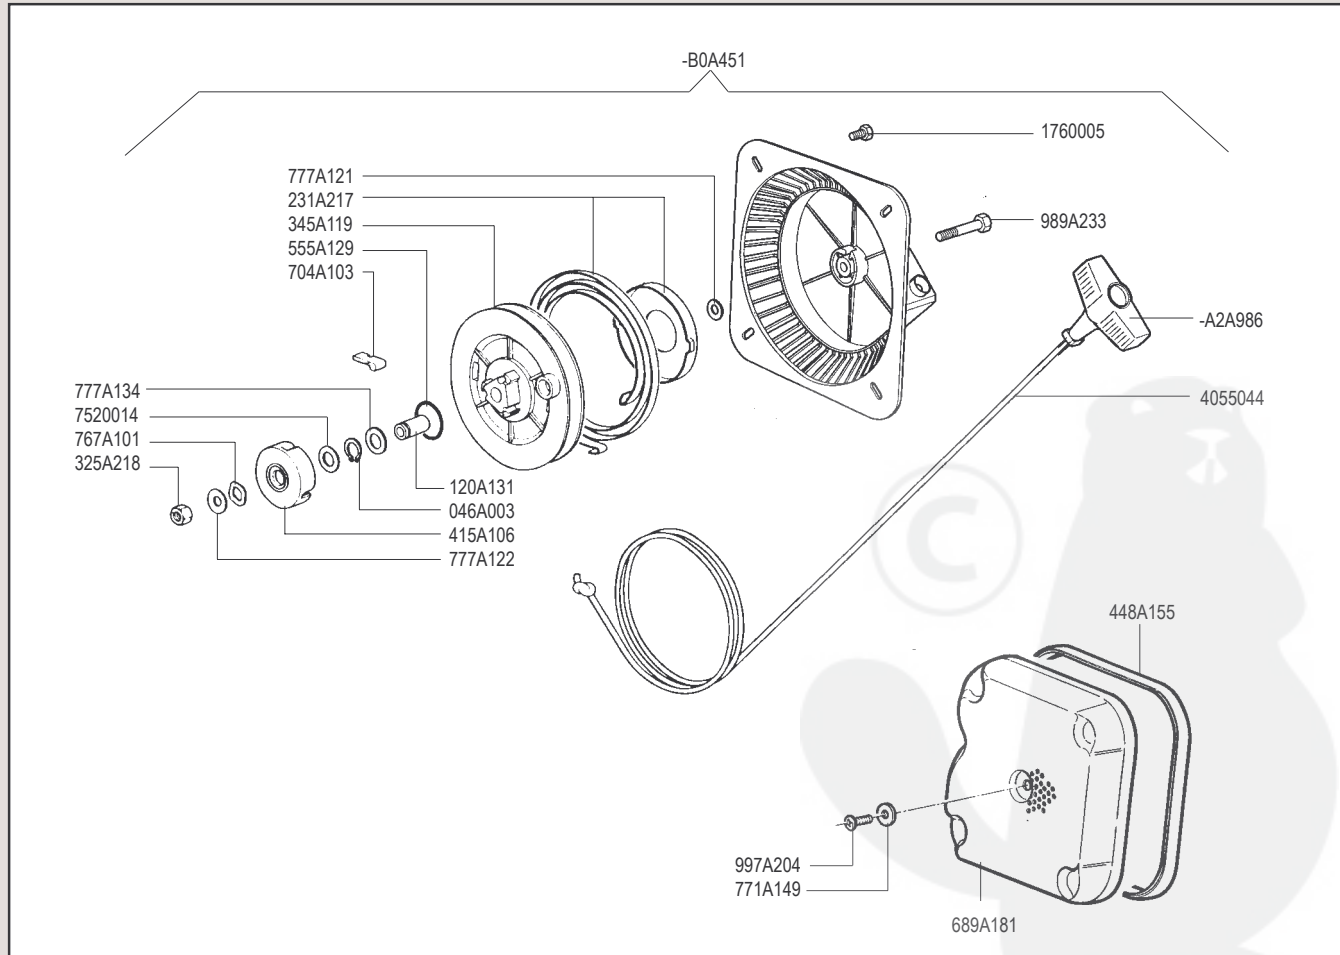

1560294 SHORT BLOCK

A 220 basic A 230

B = Benzina /Gasoline
P = Petrolio/Kerosene

RICAMBI - SPARE PARTS - ERSATZTEILE - PIECES DETACHEES - REPUESTOS

* GRUPPO ELETTROGENO 3200 giri/RPM
* BETONIERA LENTI 2600 giri/RPM

* Getto D. 95 solo per Gruppo Elettrogeno
Main jet dia. 95 only for Generating Set

RICAMBI - SPARE PARTS - ERSATZTEILE - PIECES DETACHEES - REPUESTOS

RICAMBI - SPARE PARTS - ERSATZTEILE - PIECES DETACHEES - REPUESTOS

RICAMBI - SPARE PARTS - ERSATZTEILE - PIECES DETACHEES - REPUESTOS

* -B0A459 Per Gruppo Elettrogeno For Generating Set

RICAMBI - SPARE PARTS - ERSATZTEILE - PIECES DETACHEES - REPUESTOS

RICAMBI - SPARE PARTS - ERSATZTEILE - PIECES DETACHEES - REPUESTOS