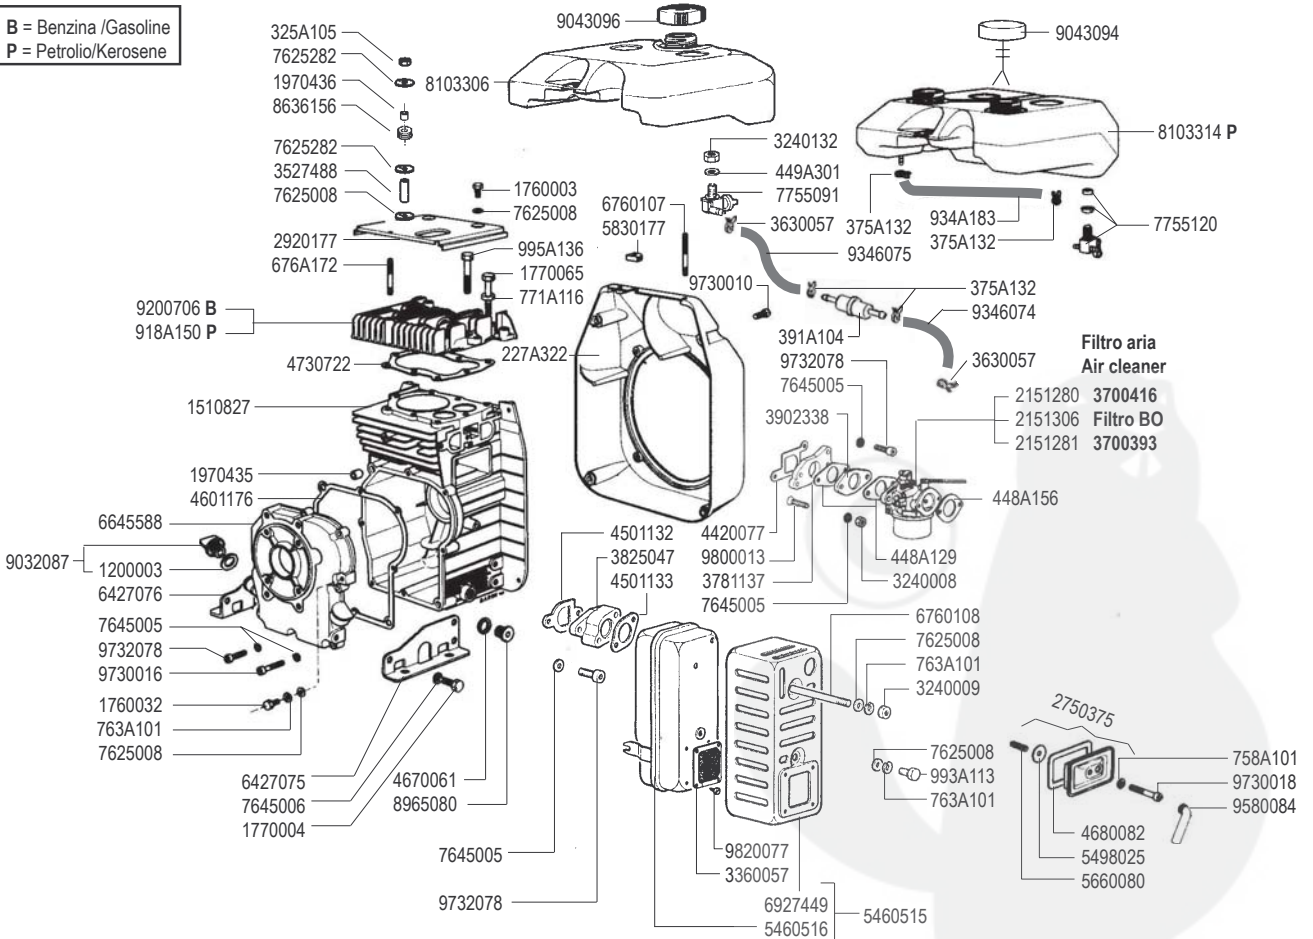

1560294 SHORT BLOCK

A 220 basic A 230

B = Benzina /Gasoline
P = Petrolio/Kerosene

RICAMBI - SPARE PARTS - ERSATZTEILE - PIECES DETACHEES - REPUESTOS

* GRUPPO ELETTROGENO 3200 giri/RPM
* BETONIERA LENTI 2600 giri/RPM

Filtro aria cod. Air cleaner PN	Carburatori cod. Carburetor PN	Getto max. D. e cod. Dia main jet and PN
3700416	2151280	95 4126089
387A191	2151306	94 363A109
3700415	2151306	94 363A109
3700393	2151281	*95 363A119

* Getto D. 95 solo per Gruppo Elettrogeno
Main jet dia. 95 only for Generating Set

RICAMBI - SPARE PARTS - ERSATZTEILE - PIECES DETACHEES - REPUESTOS

RICAMBI - SPARE PARTS - ERSATZTEILE - PIECES DETACHEES - REPUESTOS