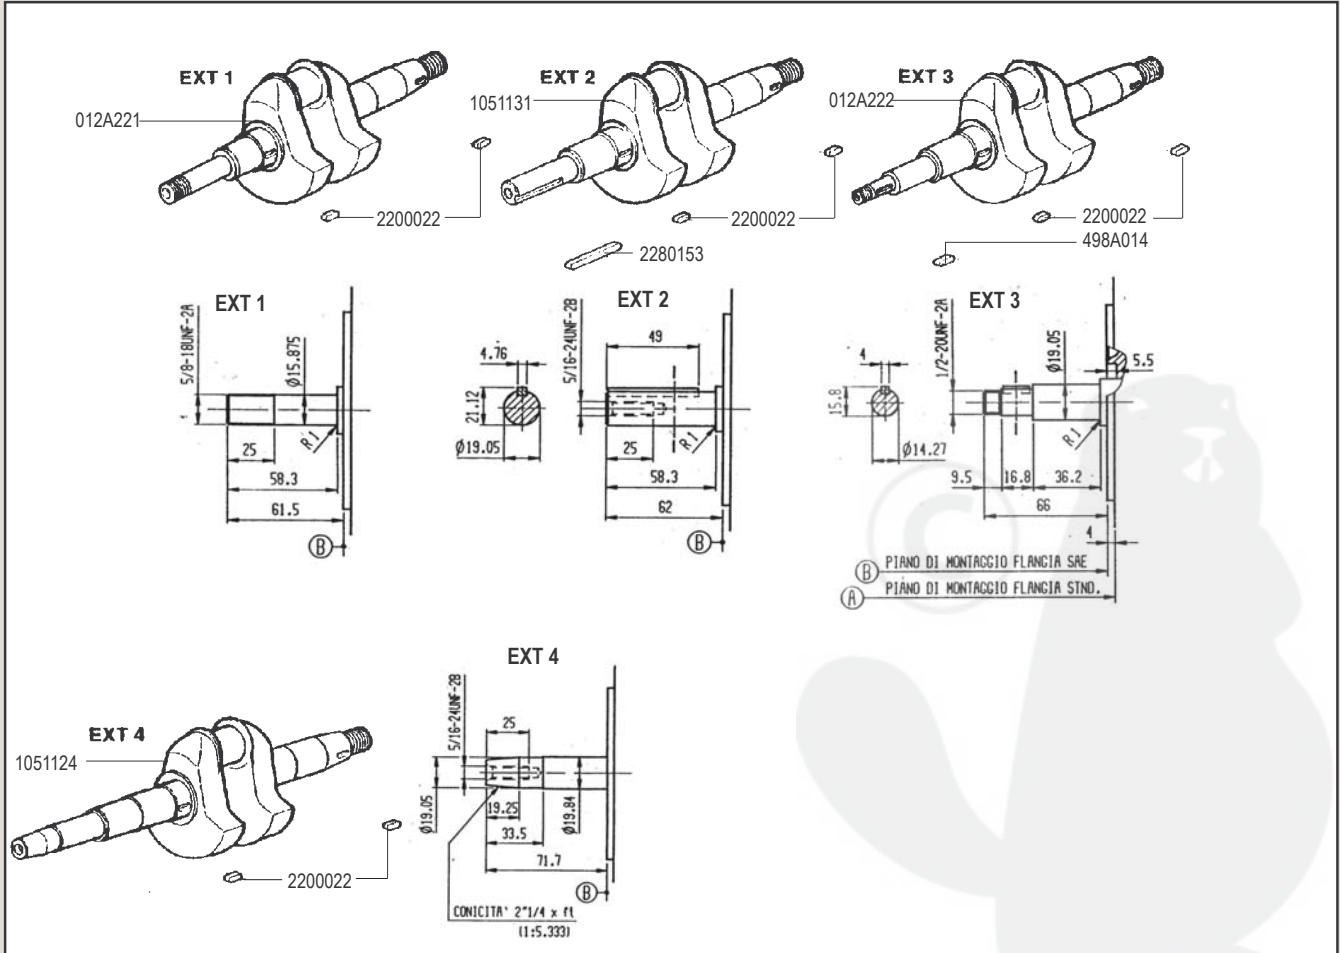

RICAMBI - SPARE PARTS - ERSATZTEILE - PIECES DETACHEES - REPUESTOS