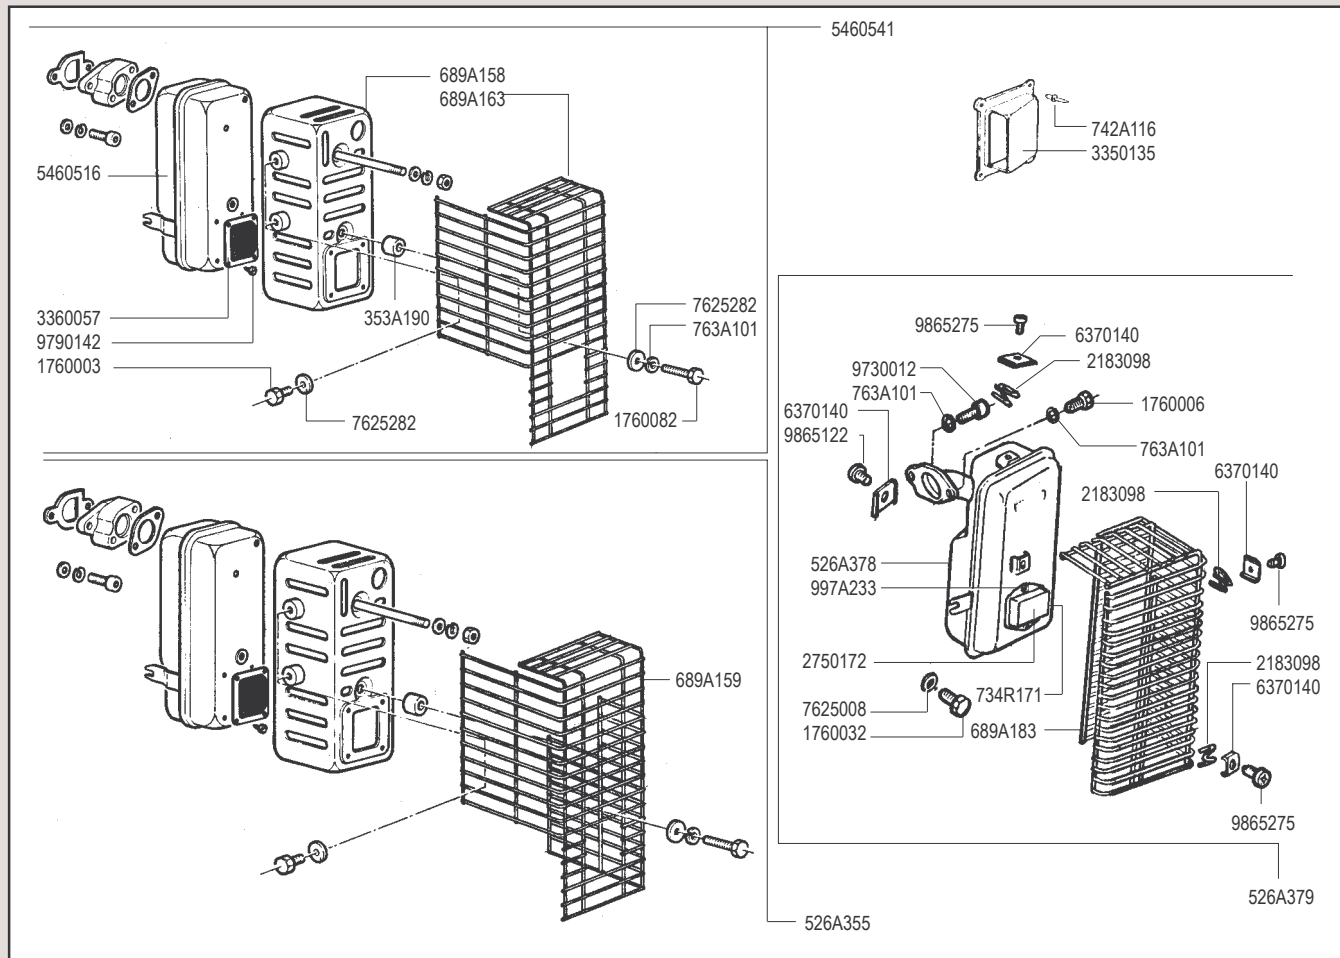

Filtro aria cod. Air cleaner PN	Carburatori cod. Carburetor PN	Getto max. D. e cod. Dia main jet and PN
3700416	2151280	95 4126089
387A191	2151306	94 363A109
3700415	2151306	94 363A109
3700393	2151281	*95 363A119

* Getto D. 95 solo per Gruppo Elettrogeno
Main jet dia. 95 only for Generating Set

RICAMBI - SPARE PARTS - ERSATZTEILE - PIECES DETACHEES - REPUESTOS

RICAMBI - SPARE PARTS - ERSATZTEILE - PIECES DETACHEES - REPUESTOS