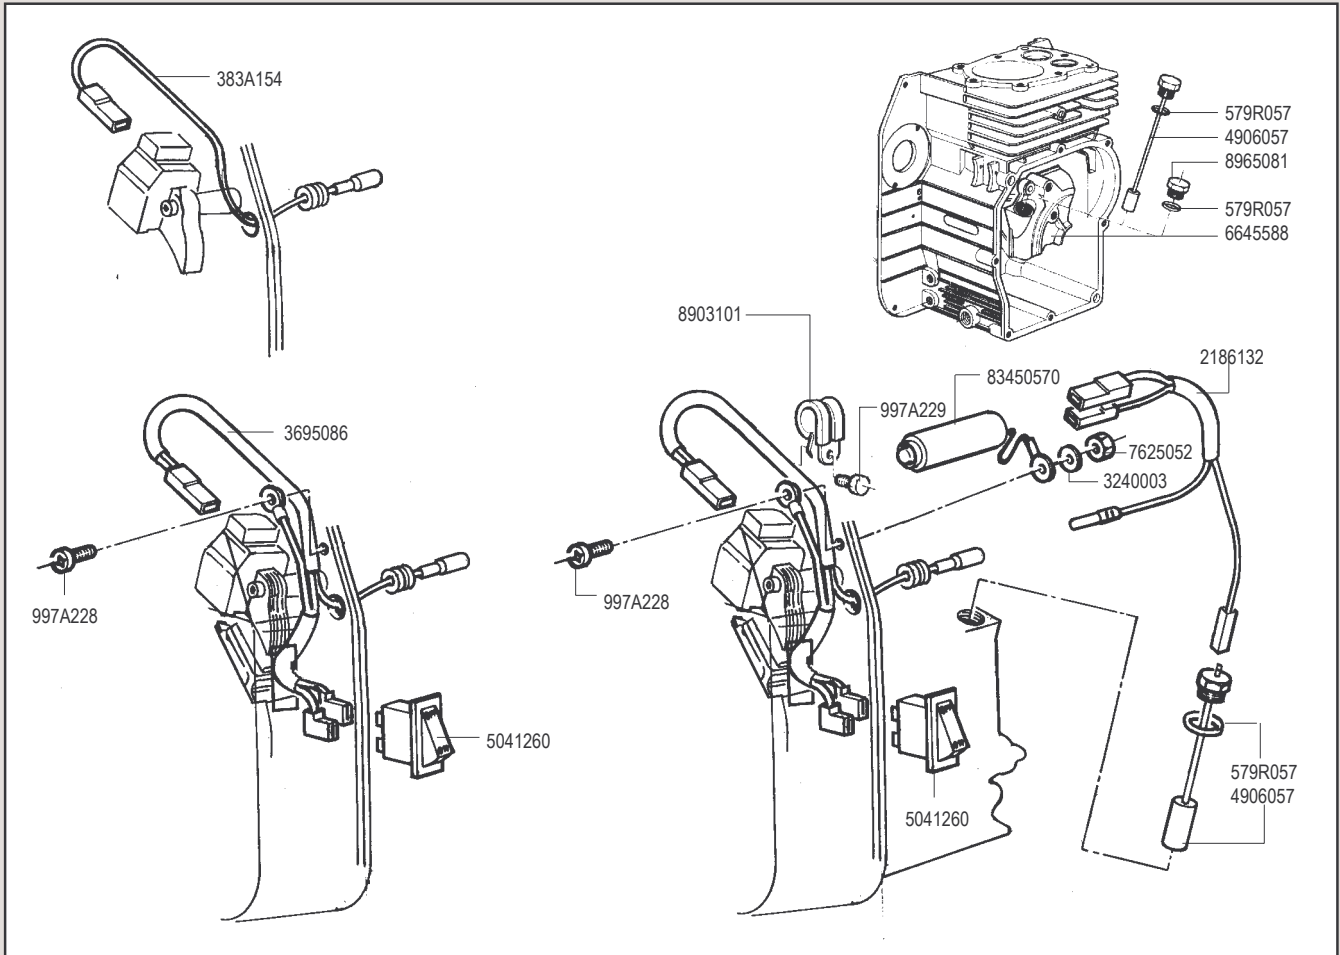

RICAMBI - SPARE PARTS - ERSATZTEILE - PIECES DETACHEES - REPUESTOS