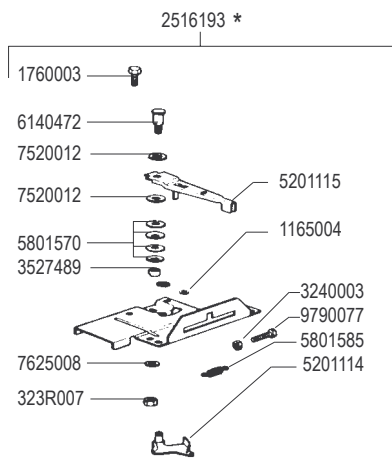

1560294 SHORT BLOCK

A 220 basic A 230

B = Benzina /Gasoline
P = Petrolio/Kerosene

RICAMBI - SPARE PARTS - ERSATZTEILE - PIECES DETACHEES - REPUESTOS

* GRUPPO ELETTROGENO 3200 giri/RPM
* BETONIERA LENTI 2600 giri/RPM

Filtro aria cod. Air cleaner PN	Carburatori cod. Carburetor PN	Getto max. D. e cod. Dia main jet and PN
3700416	2151280	95 4126089
387A191	2151306	94 363A109
3700415	2151306	94 363A109
3700393	2151281	*95 363A119

* Getto D. 95 solo per Gruppo Elettrogeno
Main jet dia. 95 only for Generating Set

RICAMBI - SPARE PARTS - ERSATZTEILE - PIECES DETACHEES - REPUESTOS

RICAMBI - SPARE PARTS - ERSATZTEILE - PIECES DETACHEES - REPUESTOS

RICAMBI - SPARE PARTS - ERSATZTEILE - PIECES DETACHEES - REPUESTOS

* -B0A459 Per Gruppo Elettrogeno For Generating Set

RICAMBI - SPARE PARTS - ERSATZTEILE - PIECES DETACHEES - REPUESTOS

RICAMBI - SPARE PARTS - ERSATZTEILE - PIECES DETACHEES - REPUESTOS