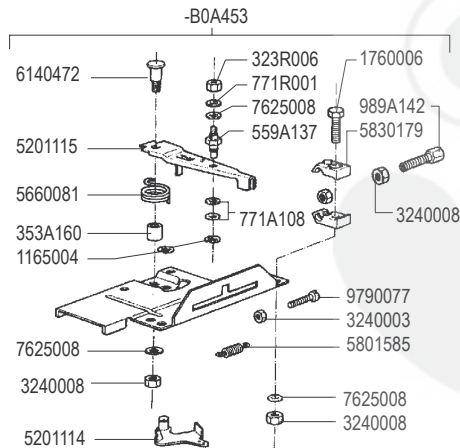

1560294 SHORT BLOCK

A 220 basic A 230

B = Benzina /Gasoline
P = Petrolio/Kerosene

RICAMBI - SPARE PARTS - ERSATZTEILE - PIECES DETACHEES - REPUESTOS

* GRUPPO ELETTROGENO 3200 giri/RPM
* BETONIERA LENTI 2600 giri/RPM

* Getto D. 95 solo per Gruppo Elettrogeno
Main jet dia. 95 only for Generating Set

RICAMBI - SPARE PARTS - ERSATZTEILE - PIECES DETACHEES - REPUESTOS

RICAMBI - SPARE PARTS - ERSATZTEILE - PIECES DETACHEES - REPUESTOS

RICAMBI - SPARE PARTS - ERSATZTEILE - PIECES DETACHEES - REPUESTOS

* -B0A459 Per Gruppo Elettrogeno For Generating Set

RICAMBI - SPARE PARTS - ERSATZTEILE - PIECES DETACHEES - REPUESTOS

RICAMBI - SPARE PARTS - ERSATZTEILE - PIECES DETACHEES - REPUESTOS