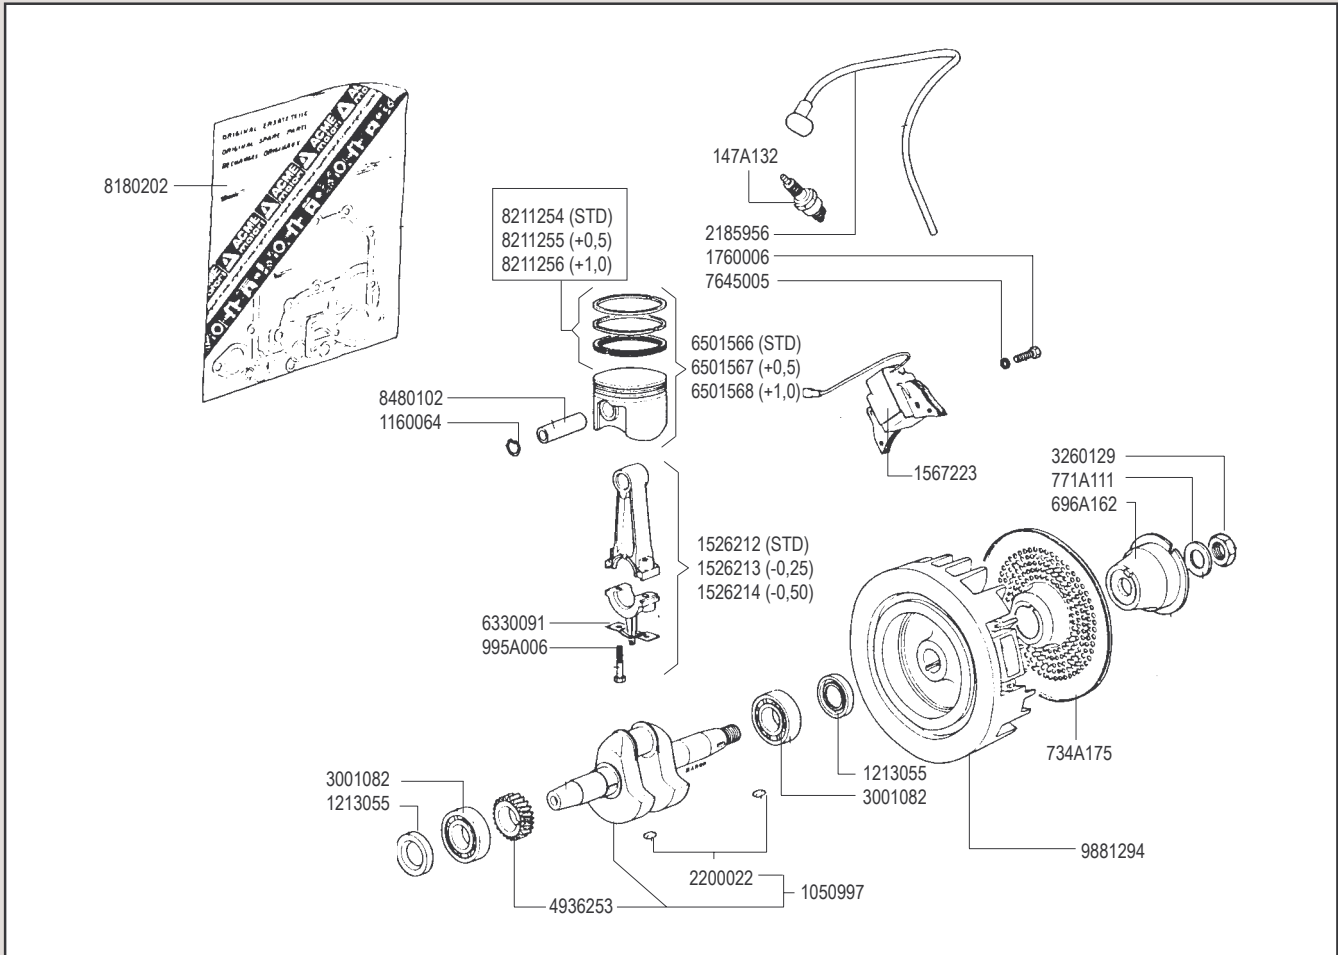

1560294 SHORT BLOCK

A 220 basic A 230

B = Benzina /Gasoline
P = Petrolio/Kerosene

RICAMBI - SPARE PARTS - ERSATZTEILE - PIECES DETACHEES - REPUESTOS

* GRUPPO ELETTROGENO 3200 giri/RPM
* BETONIERA LENTI 2600 giri/RPM

Filtro aria cod. Air cleaner PN	Carburatori cod. Carburetor PN	Getto max. D. e cod. Dia main jet and PN
3700416	2151280	95 4126089
387A191	2151306	94 363A109
3700415	2151306	94 363A109
3700393	2151281	*95 363A119

* Getto D. 95 solo per Gruppo Elettrogeno
Main jet dia. 95 only for Generating Set

RICAMBI - SPARE PARTS - ERSATZTEILE - PIECES DETACHEES - REPUESTOS

RICAMBI - SPARE PARTS - ERSATZTEILE - PIECES DETACHEES - REPUESTOS