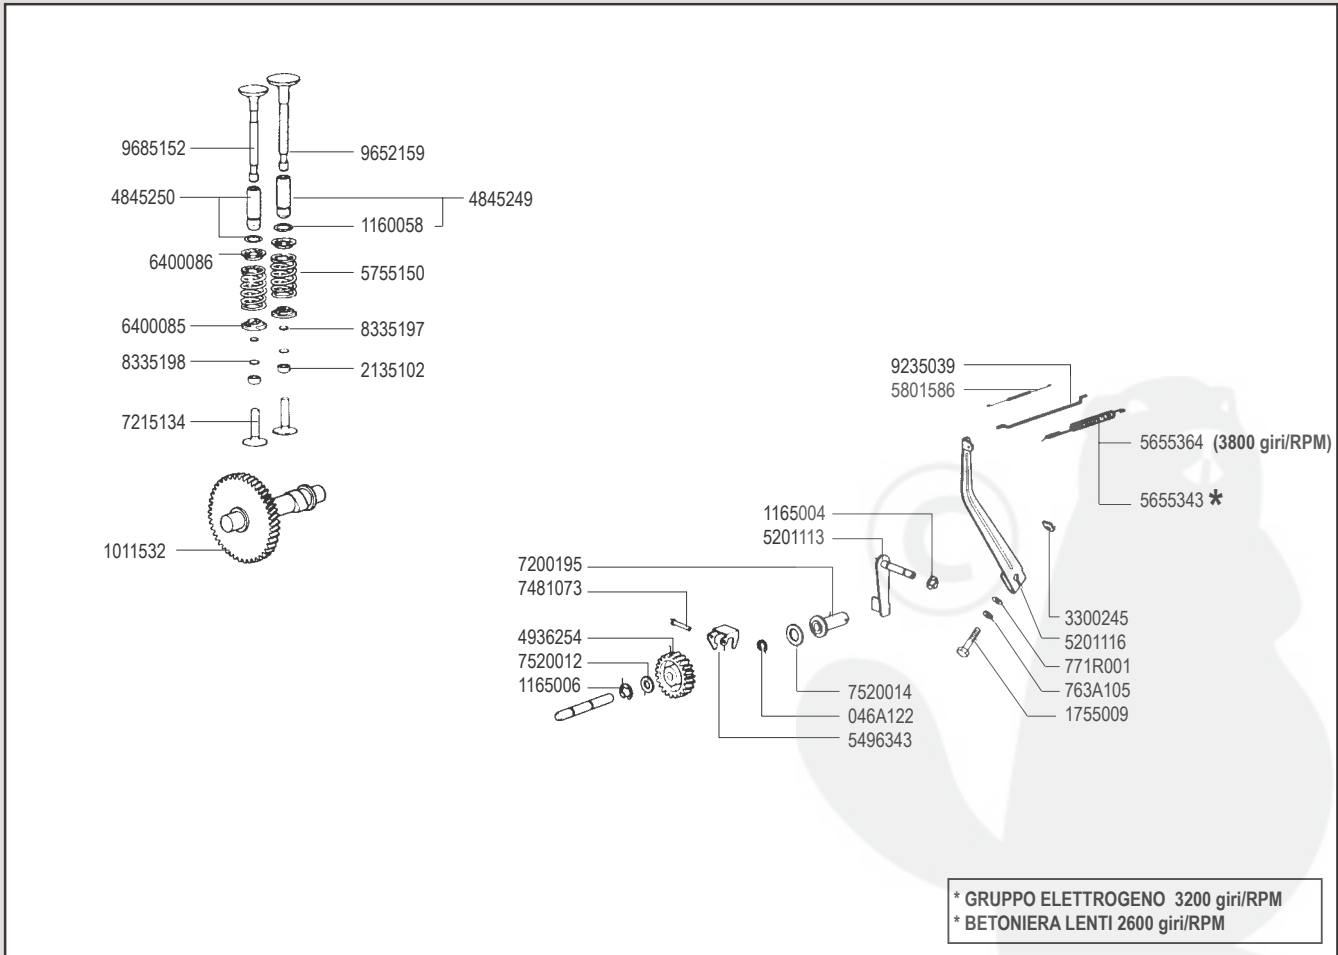

1560294 SHORT BLOCK

A 220 basic A 230

B = Benzina /Gasoline
P = Petrolio/Kerosene

RICAMBI - SPARE PARTS - ERSATZTEILE - PIECES DETACHEES - REPUESTOS

* GRUPPO ELETTROGENO 3200 giri/RPM
* BETONIERA LENTI 2600 giri/RPM

Filtro aria cod. Air cleaner PN	Carburatori cod. Carburetor PN	Getto max. D. e cod. Dia main jet and PN
3700416	2151280	95 4126089
387A191	2151306	94 363A109
3700415	2151306	94 363A109
3700393	2151281	*95 363A119

* Getto D. 95 solo per Gruppo Elettrogeno
Main jet dia. 95 only for Generating Set

RICAMBI - SPARE PARTS - ERSATZTEILE - PIECES DETACHEES - REPUESTOS

RICAMBI - SPARE PARTS - ERSATZTEILE - PIECES DETACHEES - REPUESTOS