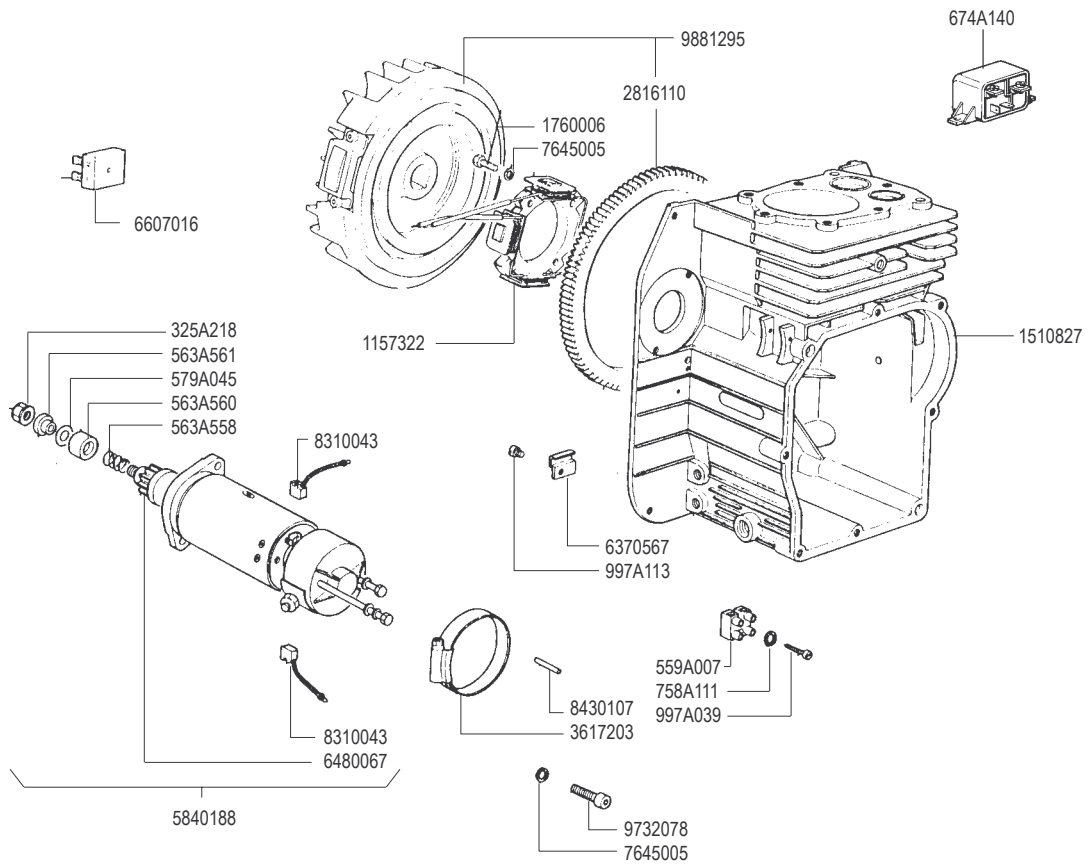

1560294 SHORT BLOCK

A 220 basic A 230

B = Benzina /Gasoline
P = Petrolio/Kerosene

RICAMBI - SPARE PARTS - ERSATZTEILE - PIECES DETACHEES - REPUESTOS

* GRUPPO ELETTROGENO 3200 giri/RPM
* BETONIERA LENTI 2600 giri/RPM

Filtro aria cod. Air cleaner PN	Carburatori cod. Carburetor PN	Getto max. D. e cod. Dia main jet and PN
3700416	2151280	95 4126089
387A191	2151306	94 363A109
3700415	2151306	94 363A109
3700393	2151281	*95 363A119

* Getto D. 95 solo per Gruppo Elettrogeno
Main jet dia. 95 only for Generating Set

RICAMBI - SPARE PARTS - ERSATZTEILE - PIECES DETACHEES - REPUESTOS

RICAMBI - SPARE PARTS - ERSATZTEILE - PIECES DETACHEES - REPUESTOS

RICAMBI - SPARE PARTS - ERSATZTEILE - PIECES DETACHEES - REPUESTOS

* -B0A459 Per Gruppo Elettrogeno For Generating Set

RICAMBI - SPARE PARTS - ERSATZTEILE - PIECES DETACHEES - REPUESTOS

RICAMBI - SPARE PARTS - ERSATZTEILE - PIECES DETACHEES - REPUESTOS