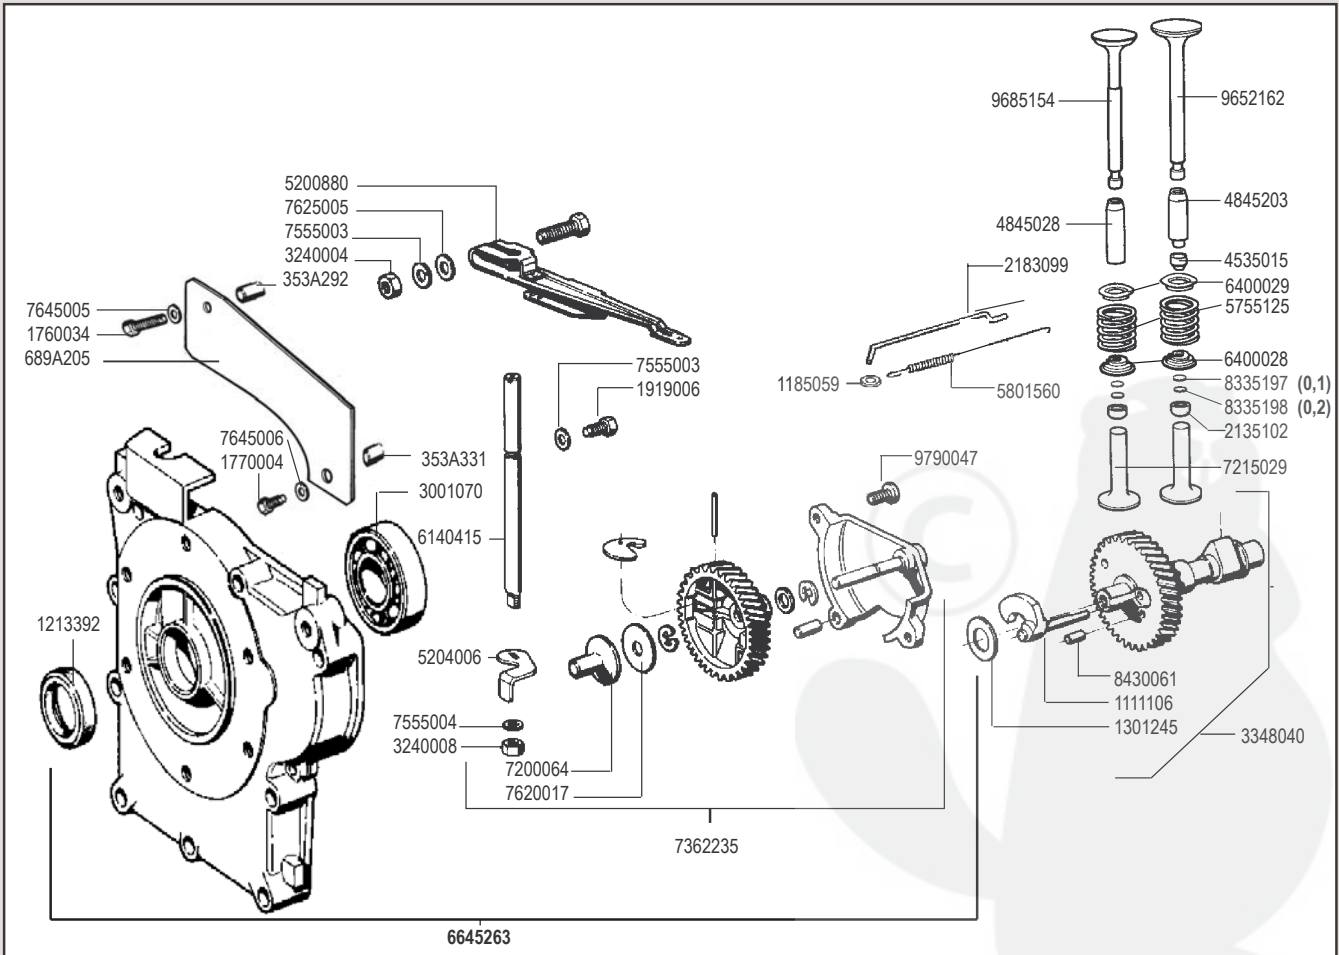

1560271 SHORT BLOCK

A 349
A 360

RICAMBI - SPARE PARTS - ERSATZTEILE - PIECES DETACHEES - REPUESTOS

RICAMBI - SPARE PARTS - ERSATZTEILE - PIÈCES DETACHÉES - REPUESTOS

RICAMBI - SPARE PARTS - ERSATZTEILE - PIECES DETACHEES - REPUESTOS

RICAMBI - SPARE PARTS - ERSATZTEILE - PIÈCES DETACHÉES - REPUESTOS

RICAMBI - SPARE PARTS - ERSATZTEILE - PIECES DETACHEES - REPUESTOS

RICAMBI - SPARE PARTS - ERSATZTEILE - PIECES DETACHEES - REPUESTOS

ACME BUSINESS UNIT - 31049 VALDOBBIADENE (TREVISO) ITALY - VIA ERIZZO, 37
TEL. 0423 9701 - TELEFAX 0423 973623 - e-mail: mail@acmemotori.com Internet: www.acmemotori.com

EMESSO IL	N. REVISIONE	DATA	CODICE
03/99	6	02/04	178A131