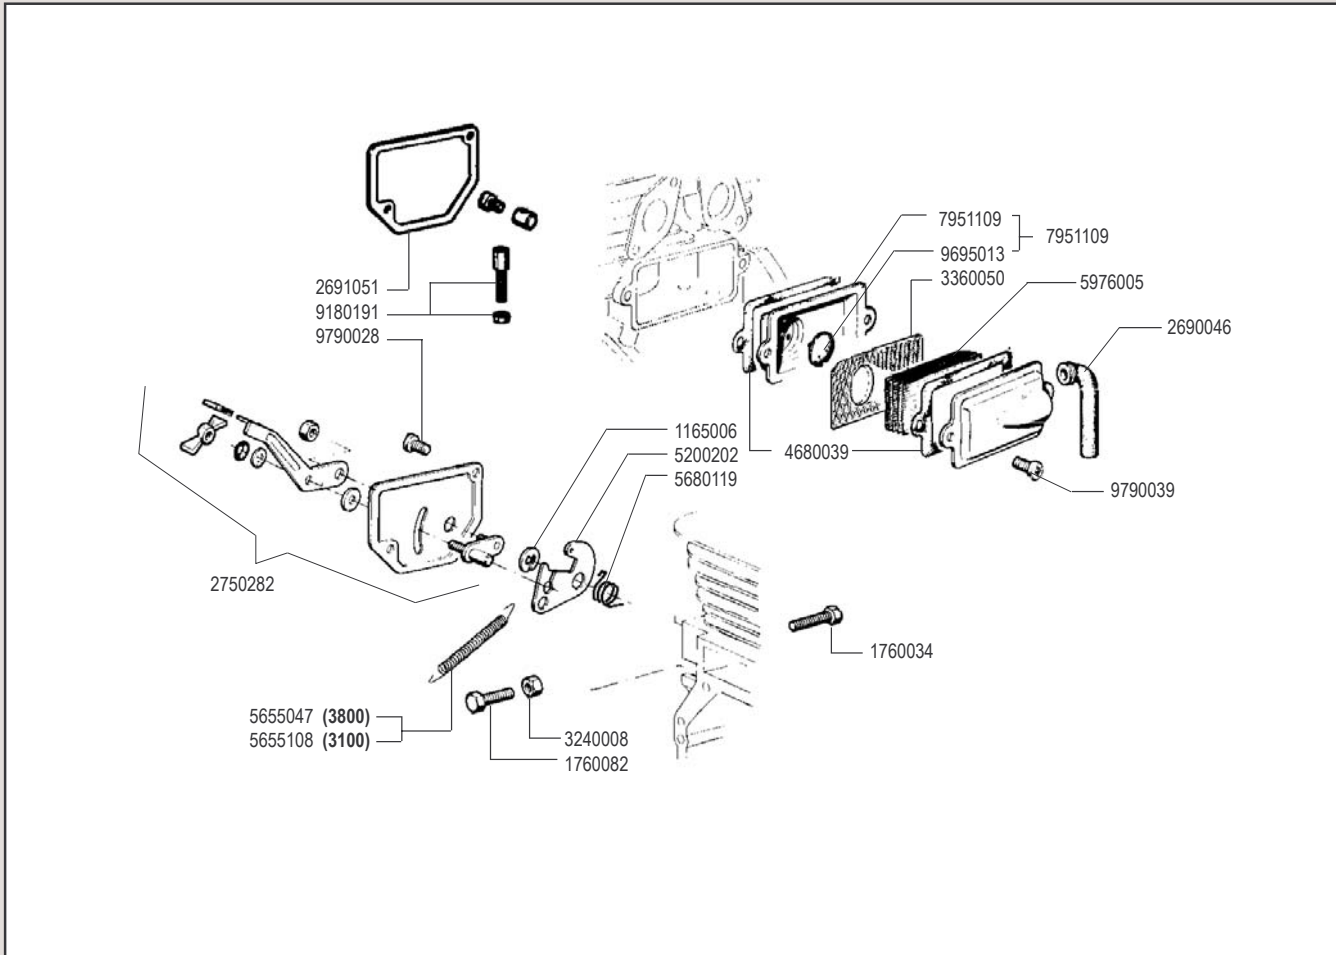

1560271 SHORT BLOCK

A 349
A 360

RICAMBI - SPARE PARTS - ERSATZTEILE - PIECES DETACHEES - REPUESTOS

RICAMBI - SPARE PARTS - ERSATZTEILE - PIÈCES DETACHÉES - REPUESTOS

RICAMBI - SPARE PARTS - ERSATZTEILE - PIECES DETACHEES - REPUESTOS

EMESSO IL	N. REVISIONE	DATA	CODICE
03/99	6	02/04	178A131