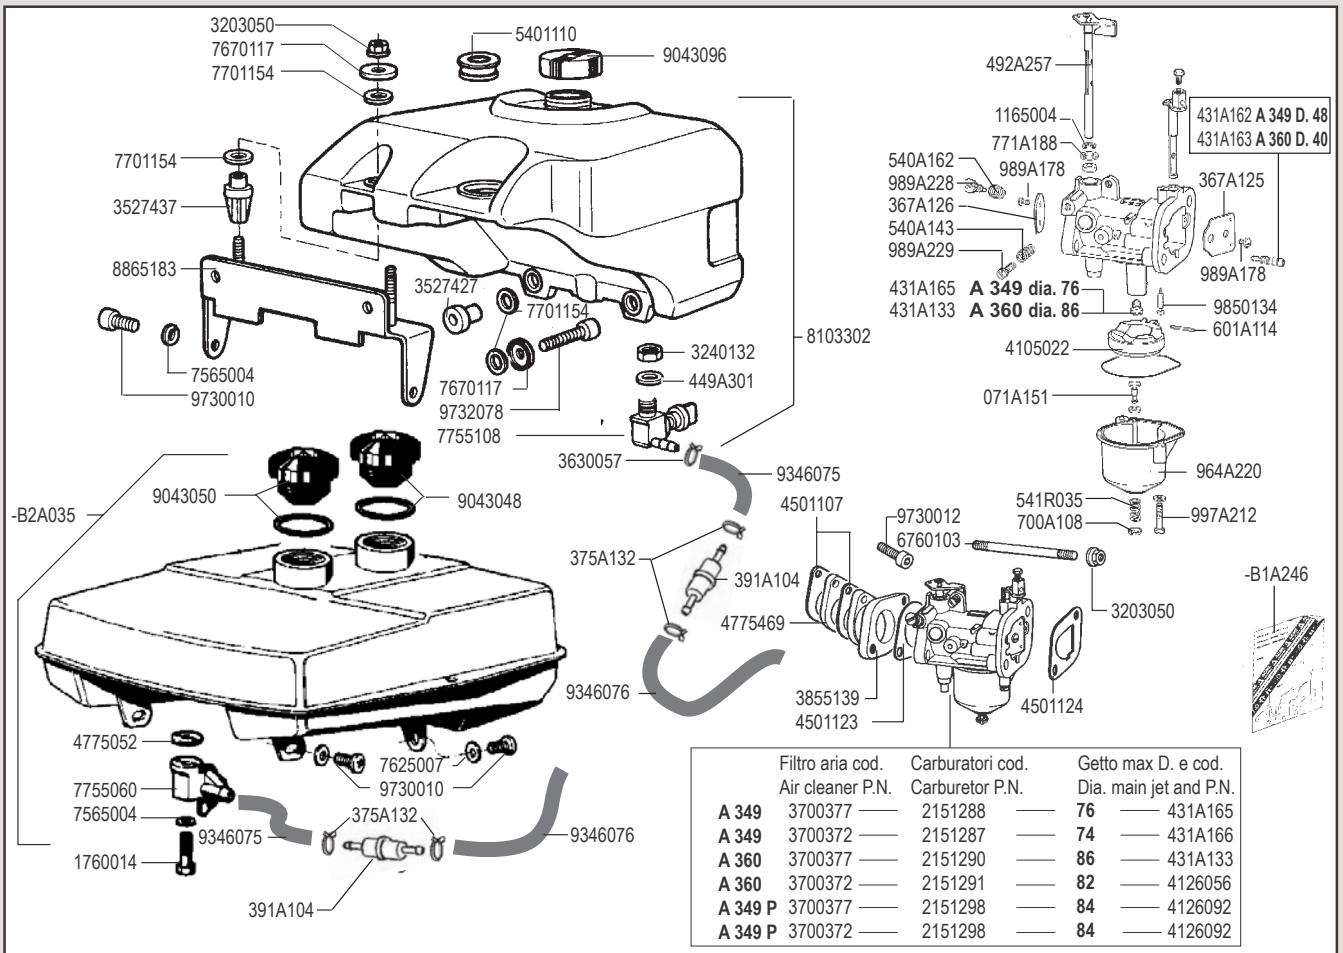

1560271 SHORT BLOCK

A 349
A 360

RICAMBI - SPARE PARTS - ERSATZTEILE - PIECES DETACHEES - REPUESTOS

RICAMBI - SPARE PARTS - ERSATZTEILE - PIÈCES DETACHÉES - REPUESTOS

RICAMBI - SPARE PARTS - ERSATZTEILE - PIECES DETACHEES - REPUESTOS

EMESSO IL	N. REVISIONE	DATA	CODICE
03/99	6	02/04	178A131