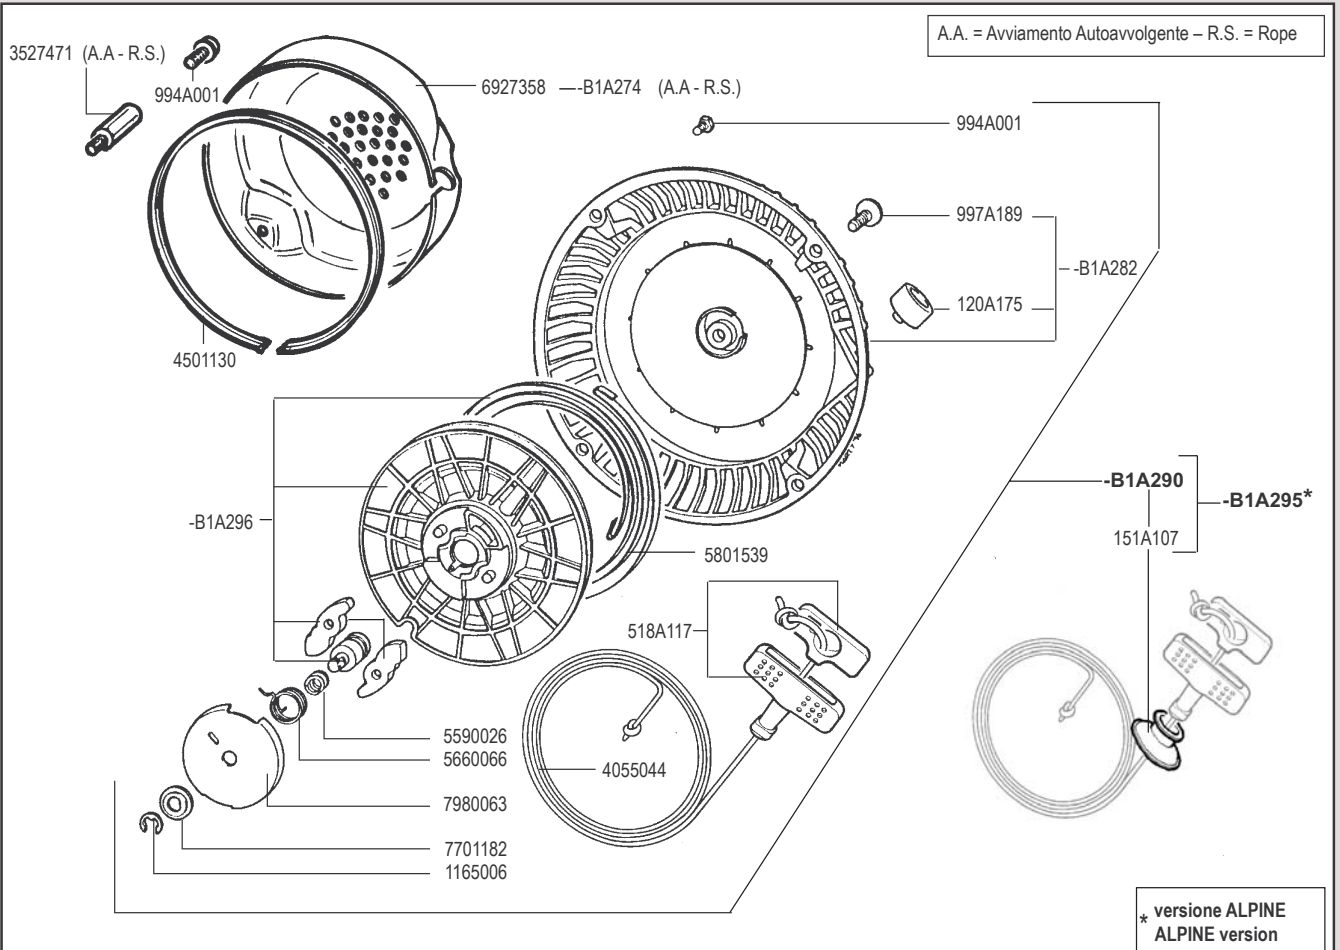

1560271 SHORT BLOCK

A 349
A 360

RICAMBI - SPARE PARTS - ERSATZTEILE - PIECES DETACHEES - REPUESTOS

RICAMBI - SPARE PARTS - ERSATZTEILE - PIÈCES DETACHÉES - REPUESTOS

RICAMBI - SPARE PARTS - ERSATZTEILE - PIECES DETACHEES - REPUESTOS

RICAMBI - SPARE PARTS - ERSATZTEILE - PIÈCES DETACHÉES - REPUESTOS

RICAMBI - SPARE PARTS - ERSATZTEILE - PIECES DETACHEES - REPUESTOS

RICAMBI - SPARE PARTS - ERSATZTEILE - PIECES DETACHEES - REPUESTOS

ACME BUSINESS UNIT - 31049 VALDOBBIADENE (TREVISO) ITALY - VIA ERIZZO, 37
TEL. 0423 9701 - TELEFAX 0423 973623 - e-mail: mail@acmemotori.com Internet: www.acmemotori.com