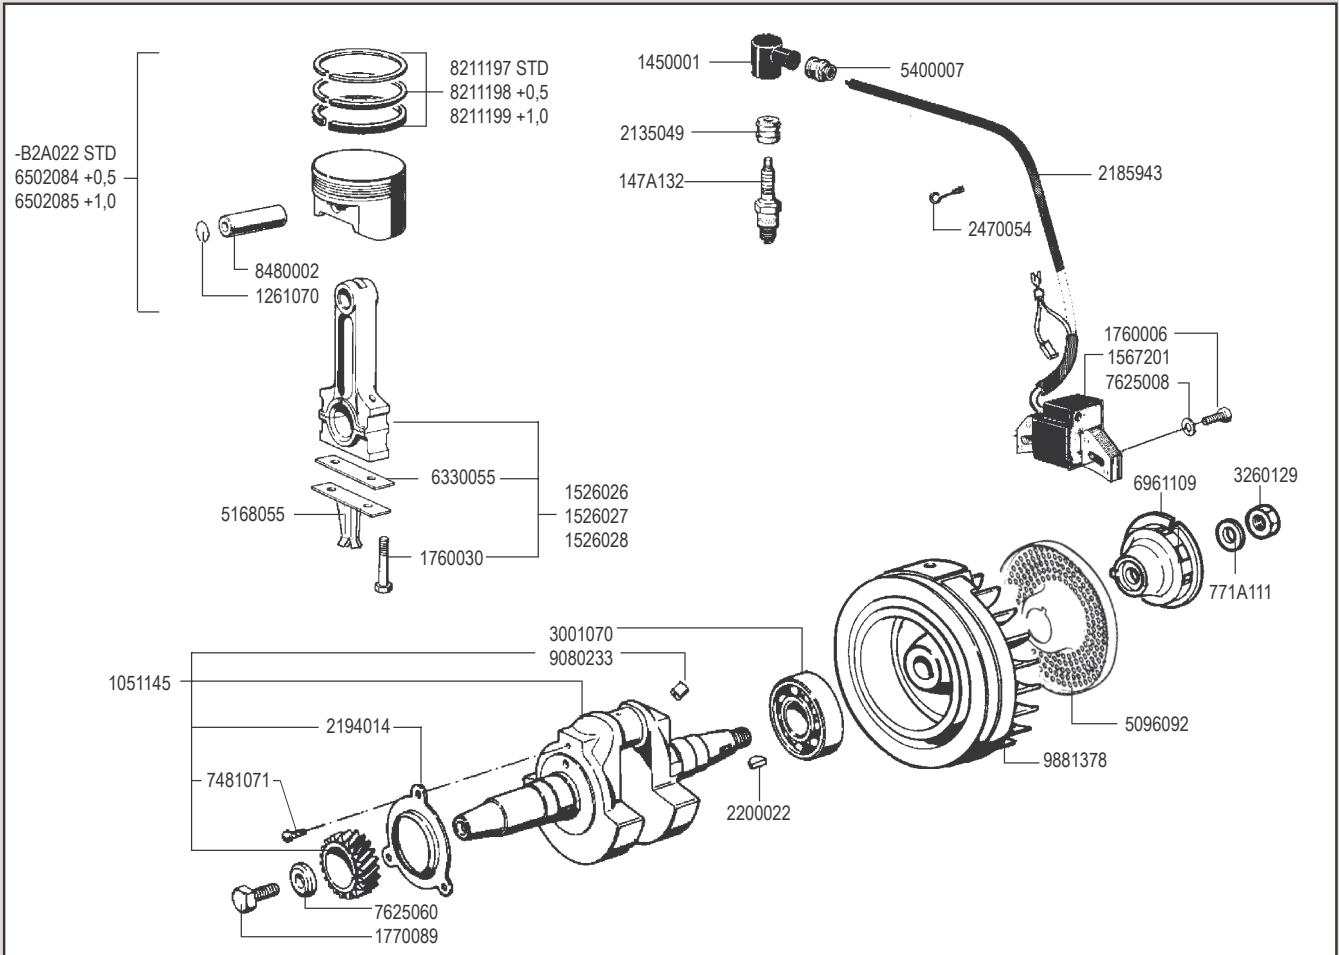

1560271 SHORT BLOCK

A 349
A 360

RICAMBI - SPARE PARTS - ERSATZTEILE - PIECES DETACHEES - REPUESTOS

RICAMBI - SPARE PARTS - ERSATZTEILE - PIÈCES DETACHÉES - REPUESTOS

RICAMBI - SPARE PARTS - ERSATZTEILE - PIECES DETACHEES - REPUESTOS

EMESSO IL	N. REVISIONE	DATA	CODICE
03/99	6	02/04	178A131