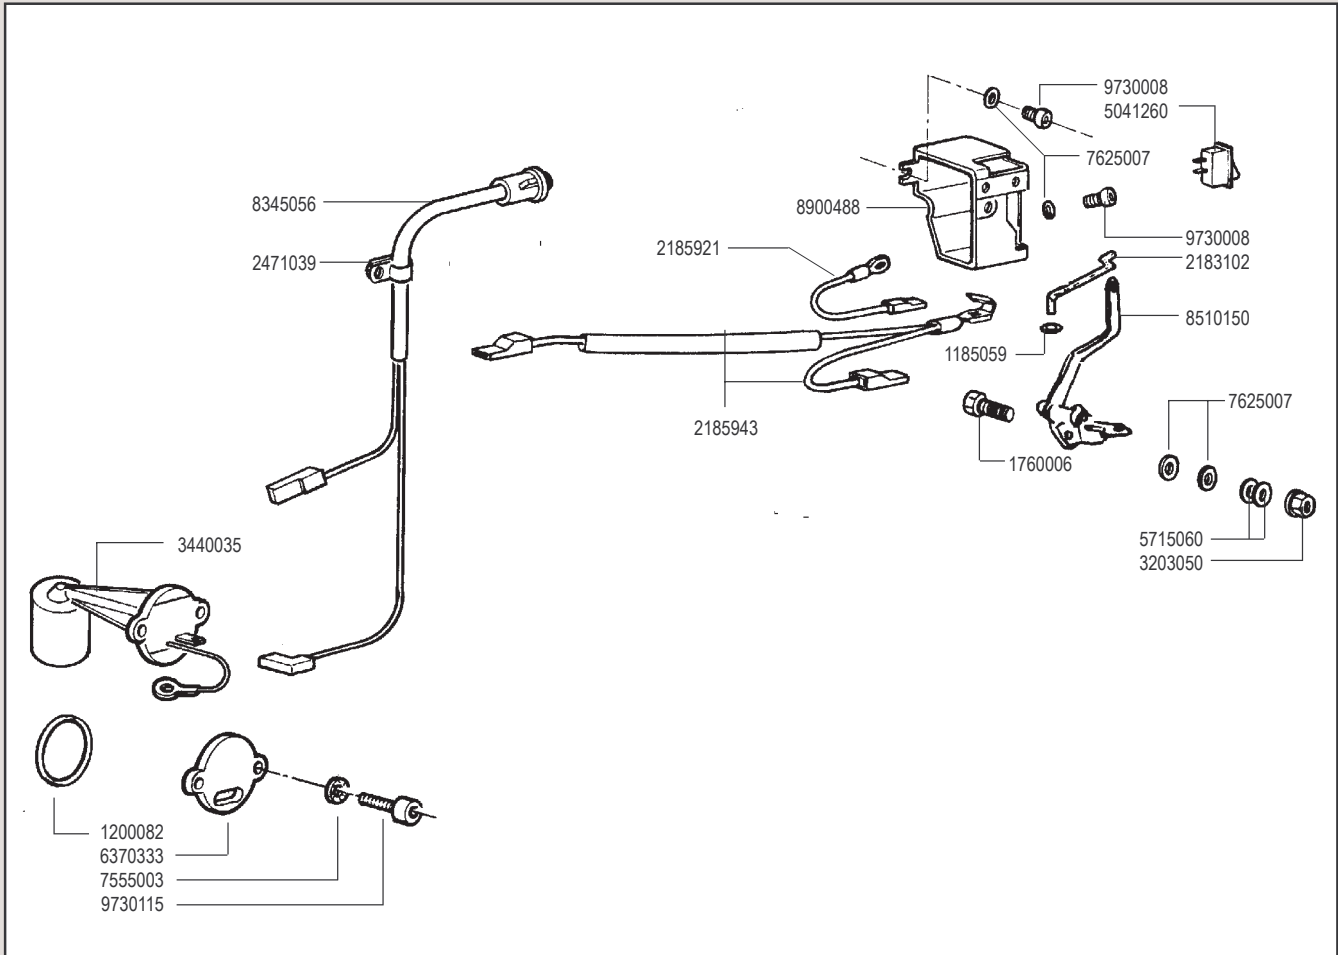

RICAMBI - SPARE PARTS - ERSATZTEILE - PIECES DETACHEES - REPUESTOS