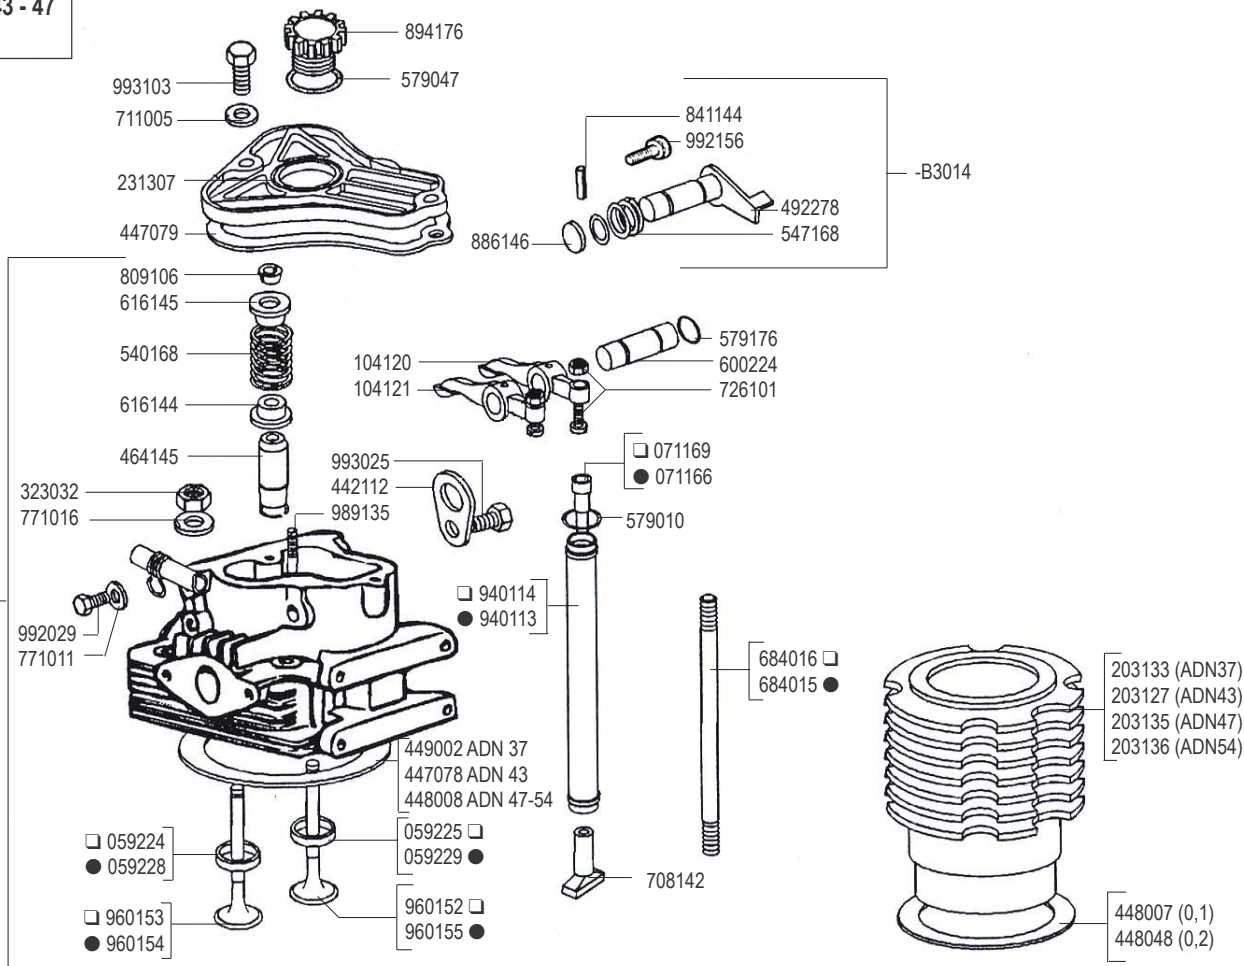

- 240156
- 992044
- 746108
- 850128
- 995118
- 995011
- 447076

- A2443
- B3016

- 894003
- 754104

ADN 37 - 43 - 47

**RICAMBI - SPARE PARTS - ERSATZTEILE - PIECES DETACHEES - REPUESTOS**

ADN 54

- ADN 37 - 43 - 47
- ADN 54

**RICAMBI - SPARE PARTS - ERSATZTEILE - PIECES DETACHEES - REPUESTOS**

- ADN 37 - 43 - 47
- ADN 54

**RICAMBI - SPARE PARTS - ERSATZTEILE - PIECES DETACHEES - REPUESTOS**

- ADN 37- 43 - 47
- ADN 54

**RICAMBI - SPARE PARTS - ERSATZTEILE - PIECES DETACHEES - REPUESTOS**

- (A) Pressostato normalmente aperto - Oil pressure switch normally open
- (B) Pressostato normalmente chiuso - Oil pressure switch normally closed

□ ADN 37- 43 - 47

● ADN 54

RICAMBI - SPARE PARTS - ERSATZTEILE - PIECES DETACHEES - REPUESTOS

□ ADN 37- 43 - 47

● ADN 54

- ADN 37-43-47
- ADN 54

Per versioni lente 2500 G/min. – For low speed version 2500 RPM

**RICAMBI - SPARE PARTS - ERSATZTEILE - PIECES DETACHEES - REPUESTOS**

**RICAMBI - SPARE PARTS - ERSATZTEILE - PIECES DETACHEES - REPUESTOS**