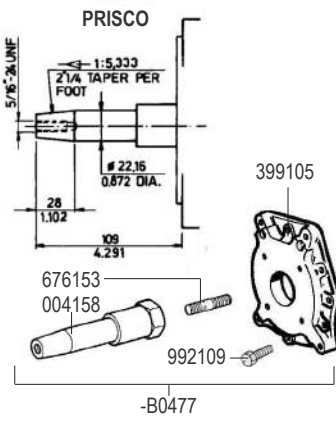

- (A) Pressostato normalmente aperto - Oil pressure switch normally open
- (B) Pressostato normalmente chiuso - Oil pressure switch normally closed

□ ADN 37- 43 - 47

● ADN 54

RICAMBI - SPARE PARTS - ERSATZTEILE - PIECES DETACHEES - REPUESTOS

□ ADN 37- 43 - 47

● ADN 54

- ADN 37-43-47
- ADN 54

Per versioni lente 2500 G/min. – For low speed version 2500 RPM

**RICAMBI - SPARE PARTS - ERSATZTEILE - PIECES DETACHEES - REPUESTOS**

**RICAMBI - SPARE PARTS - ERSATZTEILE - PIECES DETACHEES - REPUESTOS**

□ ADN 37 - 43 - 47  
● ADN 54