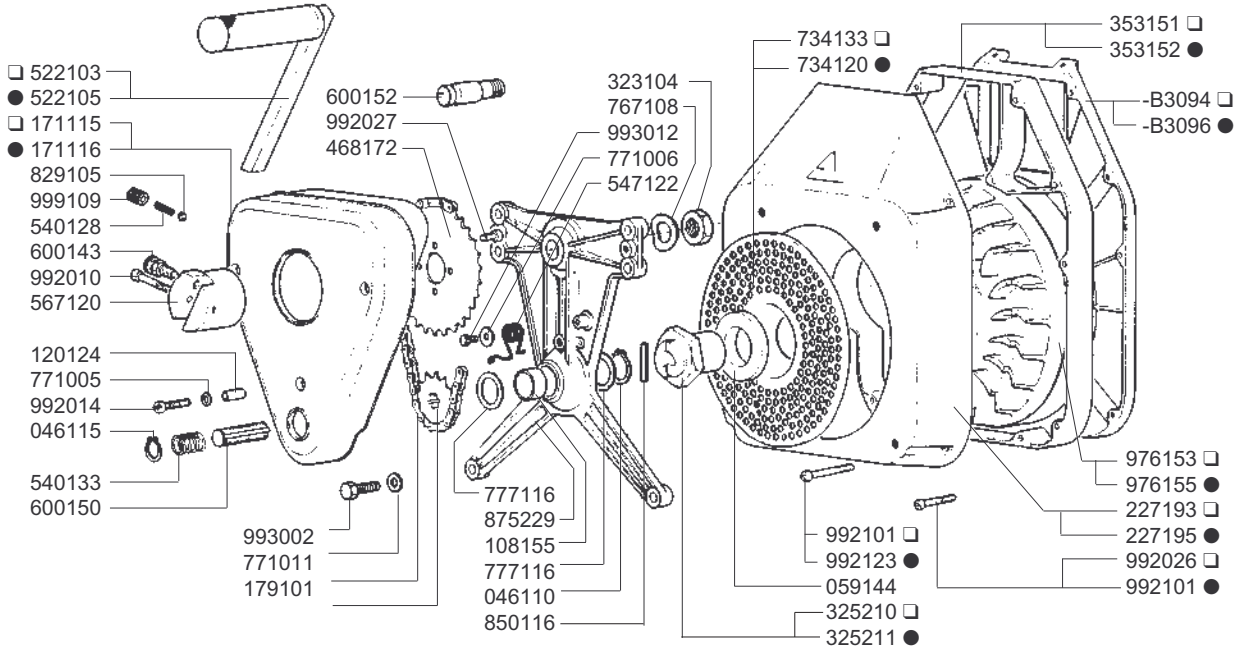

□ ADN 37- 43 - 47

● ADN 54

- ADN 37-43-47
- ADN 54

Per versioni lente 2500 G/min. – For low speed version 2500 RPM

**RICAMBI - SPARE PARTS - ERSATZTEILE - PIECES DETACHEES - REPUESTOS**

**RICAMBI - SPARE PARTS - ERSATZTEILE - PIECES DETACHEES - REPUESTOS**