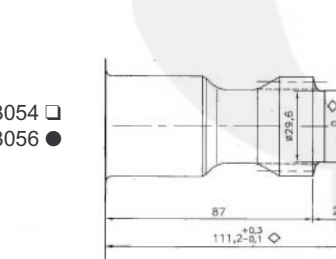

□ ADN 37- 43 - 47

● ADN 54

- ADN 37-43-47
- ADN 54

Per versioni lente 2500 G/min. – For low speed version 2500 RPM

**RICAMBI - SPARE PARTS - ERSATZTEILE - PIECES DETACHEES - REPUESTOS**

**RICAMBI - SPARE PARTS - ERSATZTEILE - PIECES DETACHEES - REPUESTOS**