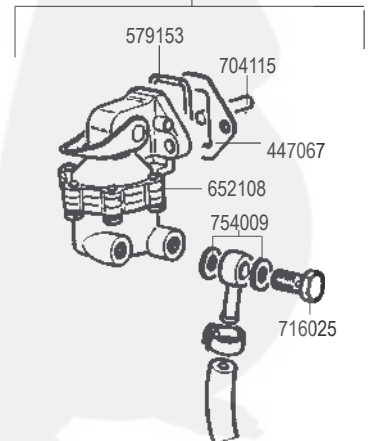

- (A) Pressostato normalmente aperto - Oil pressure switch normally open
- (B) Pressostato normalmente chiuso - Oil pressure switch normally closed

□ ADN 37- 43 - 47

● ADN 54

RICAMBI - SPARE PARTS - ERSATZTEILE - PIECES DETACHEES - REPUESTOS

□ ADN 37- 43 - 47

● ADN 54

- ADN 37-43-47
- ADN 54

Per versioni lente 2500 G/min. – For low speed version 2500 RPM

**RICAMBI - SPARE PARTS - ERSATZTEILE - PIECES DETACHEES - REPUESTOS**

**RICAMBI - SPARE PARTS - ERSATZTEILE - PIECES DETACHEES - REPUESTOS**

□ ADN 37 - 43 - 47  
● ADN 54