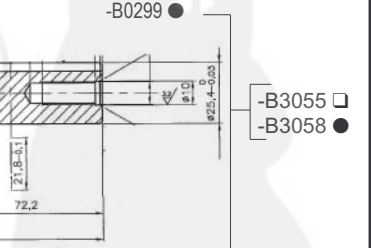

□ ADN 37- 43 - 47

● ADN 54

- ADN 37-43-47
- ADN 54

Per versioni lente 2500 G/min. – For low speed version 2500 RPM

**RICAMBI - SPARE PARTS - ERSATZTEILE - PIECES DETACHEES - REPUESTOS**

**RICAMBI - SPARE PARTS - ERSATZTEILE - PIECES DETACHEES - REPUESTOS**