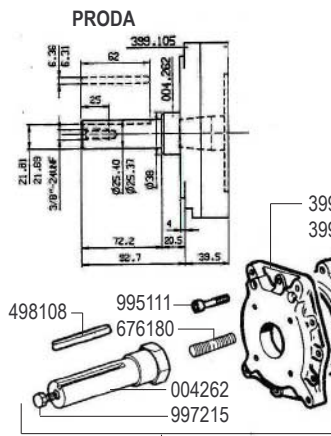

- (A) Pressostato normalmente aperto - Oil pressure switch normally open
- (B) Pressostato normalmente chiuso - Oil pressure switch normally closed

□ ADN 37- 43 - 47

● ADN 54

RICAMBI - SPARE PARTS - ERSATZTEILE - PIECES DETACHEES - REPUESTOS

□ ADN 37- 43 - 47

● ADN 54

- ADN 37-43-47
- ADN 54

Per versioni lente 2500 G/min. – For low speed version 2500 RPM

**RICAMBI - SPARE PARTS - ERSATZTEILE - PIECES DETACHEES - REPUESTOS**

**RICAMBI - SPARE PARTS - ERSATZTEILE - PIECES DETACHEES - REPUESTOS**

□ ADN 37 - 43 - 47  
● ADN 54