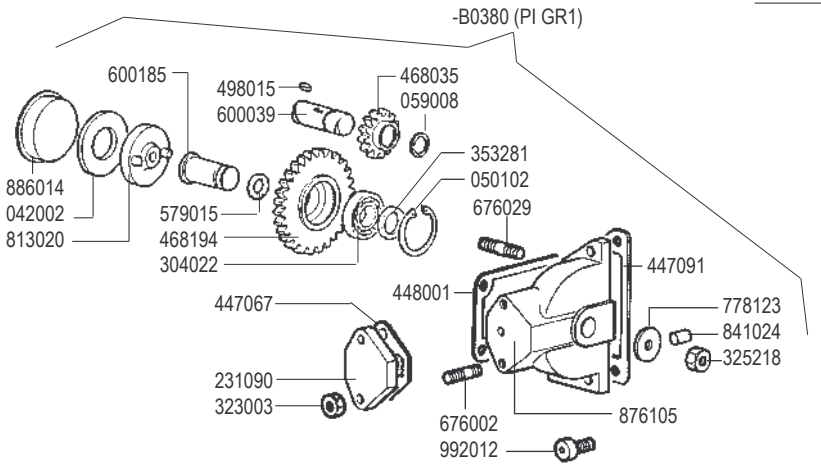

□ ADN 37- 43 - 47

● ADN 54

- ADN 37-43-47
- ADN 54

Per versioni lente 2500 G/min. – For low speed version 2500 RPM

**RICAMBI - SPARE PARTS - ERSATZTEILE - PIECES DETACHEES - REPUESTOS**

**RICAMBI - SPARE PARTS - ERSATZTEILE - PIECES DETACHEES - REPUESTOS**

□ ADN 37 - 43 - 47  
● ADN 54