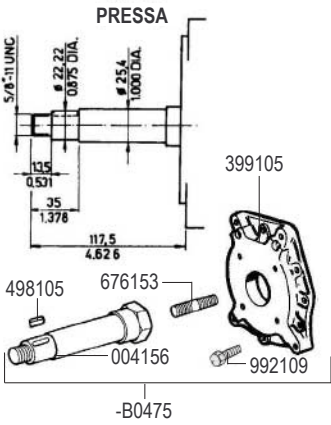

- (A) Pressostato normalmente aperto - Oil pressure switch normally open
- (B) Pressostato normalmente chiuso - Oil pressure switch normally closed

□ ADN 37- 43 - 47

● ADN 54

RICAMBI - SPARE PARTS - ERSATZTEILE - PIECES DETACHEES - REPUESTOS

□ ADN 37- 43 - 47

● ADN 54

- ADN 37-43-47
- ADN 54

Per versioni lente 2500 G/min. – For low speed version 2500 RPM

**RICAMBI - SPARE PARTS - ERSATZTEILE - PIECES DETACHEES - REPUESTOS**

**RICAMBI - SPARE PARTS - ERSATZTEILE - PIECES DETACHEES - REPUESTOS**

□ ADN 37 - 43 - 47  
● ADN 54