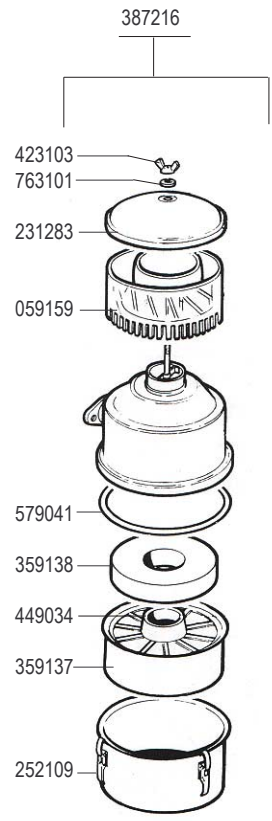

- ADN 37 - 43 - 47
- ADN 54

- B3093
- B3095
- 771009
- 993001

- 763002
- 993016
- 625135
- 625109

- 447074
- 448067
- 448069
- B3059

- 323003
- 676070
- 886142
- 722111

- 423106
- 120168
- 231206

- 902124
- 219123

- 240156
- 992044
- 746108
- 850128
- 995118
- 995011
- 447076

- A2443
- B3016

- 894003
- 754104

ADN 37 - 43 - 47

**RICAMBI - SPARE PARTS - ERSATZTEILE - PIECES DETACHEES - REPUESTOS**

ADN 54

- ADN 37 - 43 - 47
- ADN 54

**RICAMBI - SPARE PARTS - ERSATZTEILE - PIECES DETACHEES - REPUESTOS**

- ADN 37 - 43 - 47
- ADN 54

**RICAMBI - SPARE PARTS - ERSATZTEILE - PIECES DETACHEES - REPUESTOS**

- ADN 37- 43 - 47
- ADN 54

**RICAMBI - SPARE PARTS - ERSATZTEILE - PIECES DETACHEES - REPUESTOS**

□ ADN 37- 43 - 47

● ADN 54

- ADN 37-43-47
- ADN 54

Per versioni lente 2500 G/min. – For low speed version 2500 RPM

**RICAMBI - SPARE PARTS - ERSATZTEILE - PIECES DETACHEES - REPUESTOS**

**RICAMBI - SPARE PARTS - ERSATZTEILE - PIECES DETACHEES - REPUESTOS**