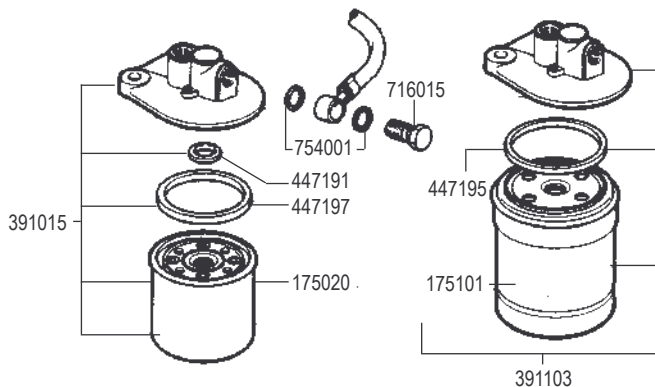

□ ADN 37- 43 - 47

● ADN 54

- ADN 37-43-47
- ADN 54

Per versioni lente 2500 G/min. – For low speed version 2500 RPM

**RICAMBI - SPARE PARTS - ERSATZTEILE - PIECES DETACHEES - REPUESTOS**

**RICAMBI - SPARE PARTS - ERSATZTEILE - PIECES DETACHEES - REPUESTOS**