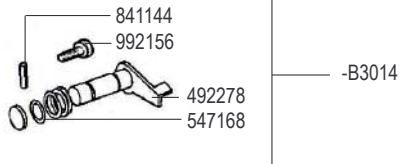

□ ADN 37- 43 - 47

● ADN 54

- ADN 37-43-47
- ADN 54

Per versioni lente 2500 G/min. – For low speed version 2500 RPM

**RICAMBI - SPARE PARTS - ERSATZTEILE - PIECES DETACHEES - REPUESTOS**

**RICAMBI - SPARE PARTS - ERSATZTEILE - PIECES DETACHEES - REPUESTOS**