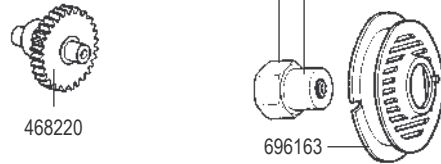

□ ADN 37- 43 - 47

● ADN 54

- ADN 37-43-47
- ADN 54

Per versioni lente 2500 G/min. – For low speed version 2500 RPM

**RICAMBI - SPARE PARTS - ERSATZTEILE - PIECES DETACHEES - REPUESTOS**

**RICAMBI - SPARE PARTS - ERSATZTEILE - PIECES DETACHEES - REPUESTOS**