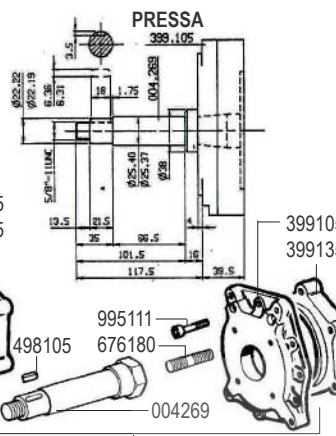

- (A) Pressostato normalmente aperto - Oil pressure switch normally open
- (B) Pressostato normalmente chiuso - Oil pressure switch normally closed

□ ADN 37- 43 - 47

● ADN 54

RICAMBI - SPARE PARTS - ERSATZTEILE - PIECES DETACHEES - REPUESTOS

□ ADN 37- 43 - 47

● ADN 54

- ADN 37-43-47
- ADN 54

Per versioni lente 2500 G/min. – For low speed version 2500 RPM

**RICAMBI - SPARE PARTS - ERSATZTEILE - PIECES DETACHEES - REPUESTOS**

**RICAMBI - SPARE PARTS - ERSATZTEILE - PIECES DETACHEES - REPUESTOS**

□ ADN 37 - 43 - 47  
● ADN 54