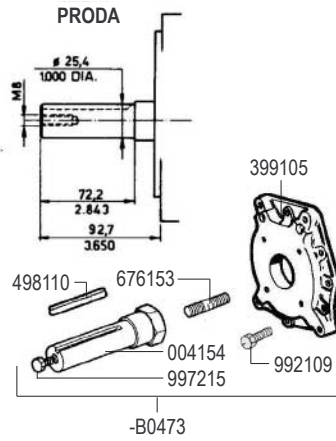

**RICAMBI - SPARE PARTS - ERSATZTEILE - PIECES DETACHEES - REPUESTOS**

- ADN 37 - 43 - 47
- ADN 54

**RICAMBI - SPARE PARTS - ERSATZTEILE - PIECES DETACHEES - REPUESTOS**

- ADN 37- 43 - 47
- ADN 54

**RICAMBI - SPARE PARTS - ERSATZTEILE - PIECES DETACHEES - REPUESTOS**

- (A) Pressostato normalmente aperto - Oil pressure switch normally open
- (B) Pressostato normalmente chiuso - Oil pressure switch normally closed

□ ADN 37- 43 - 47

● ADN 54

RICAMBI - SPARE PARTS - ERSATZTEILE - PIECES DETACHEES - REPUESTOS

□ ADN 37- 43 - 47

● ADN 54

- ADN 37-43-47
- ADN 54

Per versioni lente 2500 G/min. – For low speed version 2500 RPM

**RICAMBI - SPARE PARTS - ERSATZTEILE - PIECES DETACHEES - REPUESTOS**

**RICAMBI - SPARE PARTS - ERSATZTEILE - PIECES DETACHEES - REPUESTOS**

□ ADN 37 - 43 - 47  
● ADN 54