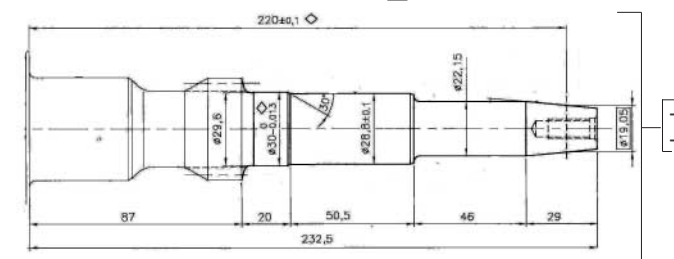

□ ADN 37- 43 - 47

● ADN 54

- ADN 37-43-47
- ADN 54

Per versioni lente 2500 G/min. – For low speed version 2500 RPM

**RICAMBI - SPARE PARTS - ERSATZTEILE - PIECES DETACHEES - REPUESTOS**

**RICAMBI - SPARE PARTS - ERSATZTEILE - PIECES DETACHEES - REPUESTOS**