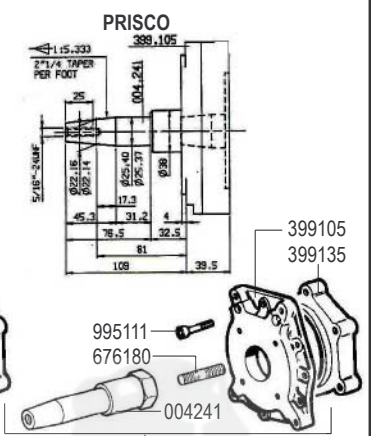

- (A) Pressostato normalmente aperto - Oil pressure switch normally open
- (B) Pressostato normalmente chiuso - Oil pressure switch normally closed

□ ADN 37- 43 - 47

● ADN 54

RICAMBI - SPARE PARTS - ERSATZTEILE - PIECES DETACHEES - REPUESTOS

□ ADN 37- 43 - 47

● ADN 54

- ADN 37-43-47
- ADN 54

Per versioni lente 2500 G/min. – For low speed version 2500 RPM

**RICAMBI - SPARE PARTS - ERSATZTEILE - PIECES DETACHEES - REPUESTOS**

**RICAMBI - SPARE PARTS - ERSATZTEILE - PIECES DETACHEES - REPUESTOS**

□ ADN 37 - 43 - 47  
● ADN 54