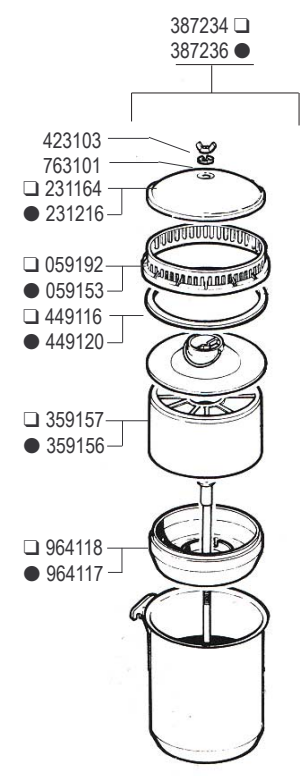

- 240156
- 992044
- 746108
- 850128
- 995118
- 995011
- 447076

- A2443
- B3016

- 894003
- 754104

ADN 37 - 43 - 47

**RICAMBI - SPARE PARTS - ERSATZTEILE - PIECES DETACHEES - REPUESTOS**

ADN 54

- ADN 37 - 43 - 47
- ADN 54

**RICAMBI - SPARE PARTS - ERSATZTEILE - PIECES DETACHEES - REPUESTOS**

- ADN 37 - 43 - 47
- ADN 54

**RICAMBI - SPARE PARTS - ERSATZTEILE - PIECES DETACHEES - REPUESTOS**

- ADN 37- 43 - 47
- ADN 54

**RICAMBI - SPARE PARTS - ERSATZTEILE - PIECES DETACHEES - REPUESTOS**

- (A) Pressostato normalmente aperto - Oil pressure switch normally open
- (B) Pressostato normalmente chiuso - Oil pressure switch normally closed

□ ADN 37- 43 - 47

● ADN 54

RICAMBI - SPARE PARTS - ERSATZTEILE - PIECES DETACHEES - REPUESTOS

□ ADN 37- 43 - 47

● ADN 54

- ADN 37-43-47
- ADN 54

Per versioni lente 2500 G/min. – For low speed version 2500 RPM

**RICAMBI - SPARE PARTS - ERSATZTEILE - PIECES DETACHEES - REPUESTOS**

**RICAMBI - SPARE PARTS - ERSATZTEILE - PIECES DETACHEES - REPUESTOS**