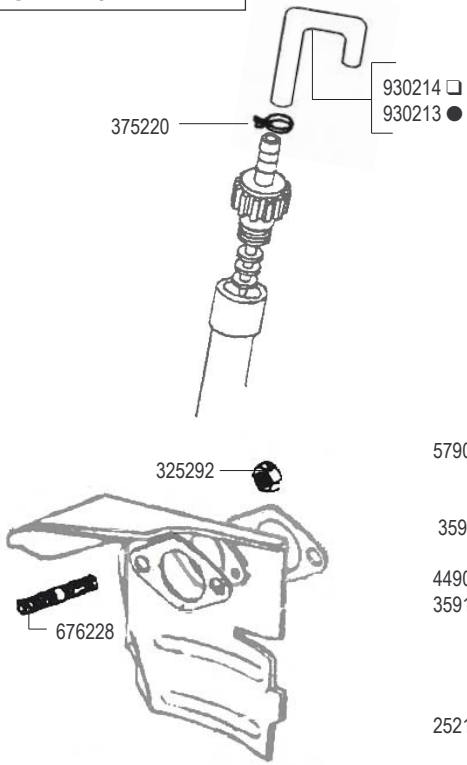

- 240156
- 992044
- 746108
- 850128
- 995118
- 995011
- 447076

- A2443
- B3016

- 894003
- 754104

ADN 37 - 43 - 47

**RICAMBI - SPARE PARTS - ERSATZTEILE - PIECES DETACHEES - REPUESTOS**

ADN 54

- ADN 37 - 43 - 47
- ADN 54

**RICAMBI - SPARE PARTS - ERSATZTEILE - PIECES DETACHEES - REPUESTOS**

- ADN 37 - 43 - 47
- ADN 54

**RICAMBI - SPARE PARTS - ERSATZTEILE - PIECES DETACHEES - REPUESTOS**

- ADN 37- 43 - 47
- ADN 54

**RICAMBI - SPARE PARTS - ERSATZTEILE - PIECES DETACHEES - REPUESTOS**

- (A) Pressostato normalmente aperto - Oil pressure switch normally open
- (B) Pressostato normalmente chiuso - Oil pressure switch normally closed

□ ADN 37- 43 - 47

● ADN 54

RICAMBI - SPARE PARTS - ERSATZTEILE - PIECES DETACHEES - REPUESTOS