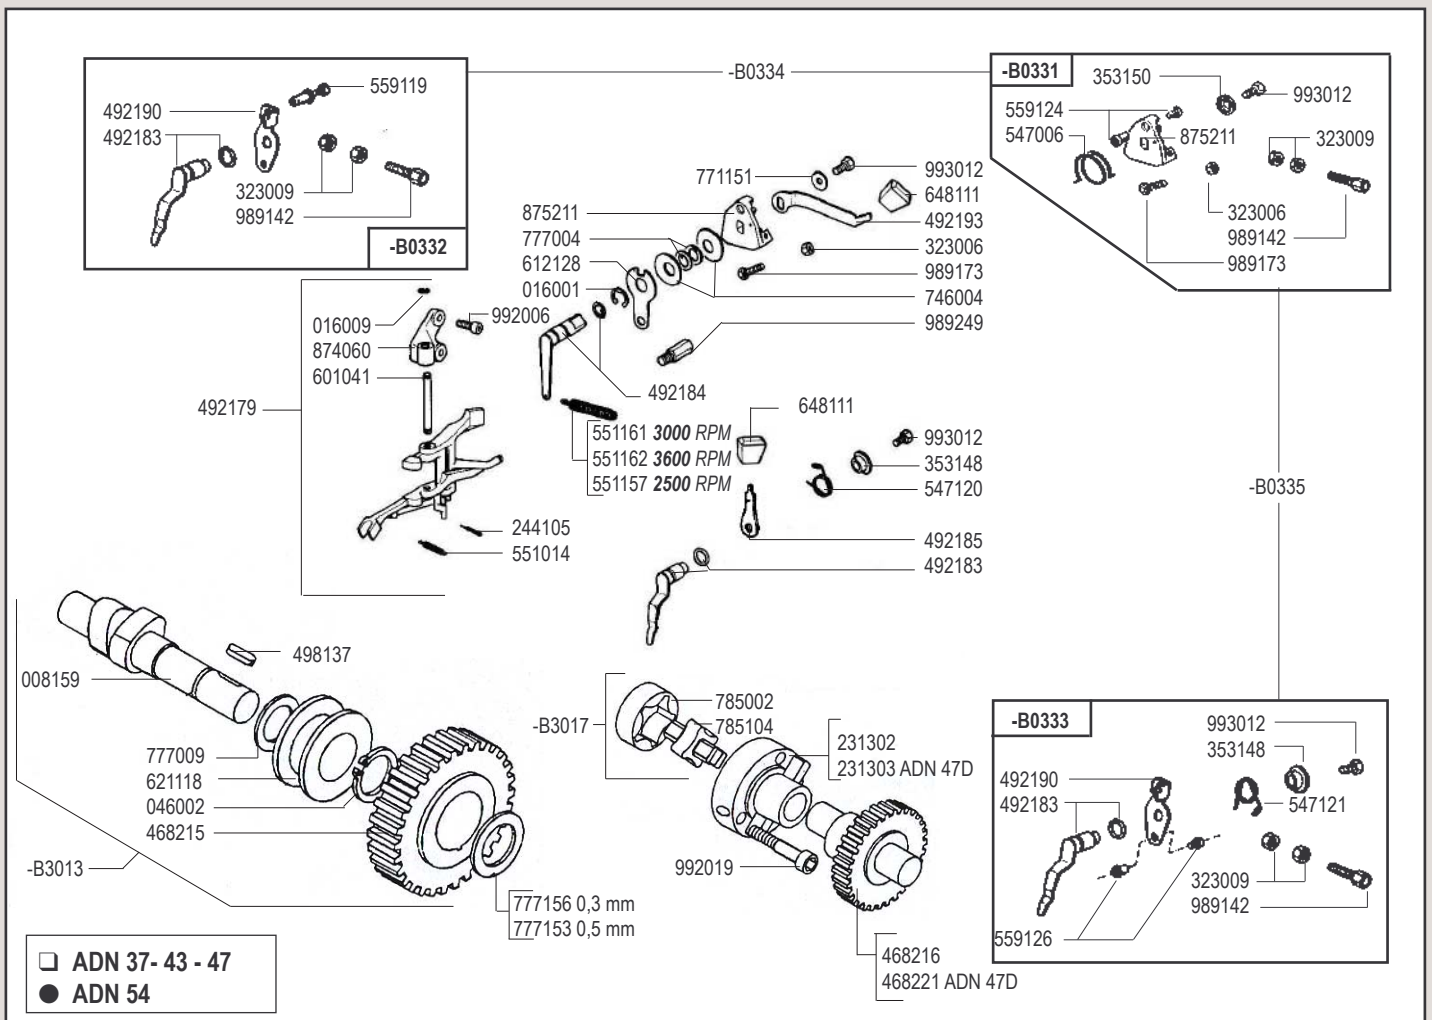

- 240156
- 992044
- 746108
- 850128
- 995118
- 995011
- 447076

- A2443
- B3016

- 894003
- 754104

ADN 37 - 43 - 47

**RICAMBI - SPARE PARTS - ERSATZTEILE - PIECES DETACHEES - REPUESTOS**

ADN 54

- ADN 37 - 43 - 47
- ADN 54

**RICAMBI - SPARE PARTS - ERSATZTEILE - PIECES DETACHEES - REPUESTOS**

- ADN 37 - 43 - 47
- ADN 54

**RICAMBI - SPARE PARTS - ERSATZTEILE - PIECES DETACHEES - REPUESTOS**

- ADN 37- 43 - 47
- ADN 54

**RICAMBI - SPARE PARTS - ERSATZTEILE - PIECES DETACHEES - REPUESTOS**

- (A) Pressostato normalmente aperto - Oil pressure switch normally open
- (B) Pressostato normalmente chiuso - Oil pressure switch normally closed

□ ADN 37- 43 - 47

● ADN 54

RICAMBI - SPARE PARTS - ERSATZTEILE - PIECES DETACHEES - REPUESTOS

□ ADN 37- 43 - 47

● ADN 54

- ADN 37-43-47
- ADN 54

Per versioni lente 2500 G/min. – For low speed version 2500 RPM

**RICAMBI - SPARE PARTS - ERSATZTEILE - PIECES DETACHEES - REPUESTOS**

**RICAMBI - SPARE PARTS - ERSATZTEILE - PIECES DETACHEES - REPUESTOS**