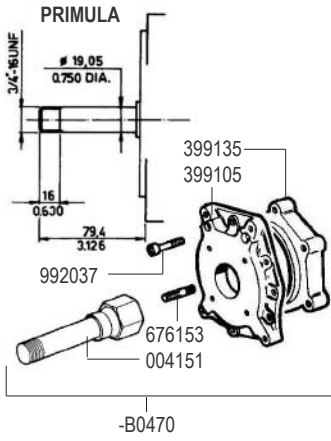

- (A) Pressostato normalmente aperto - Oil pressure switch normally open
- (B) Pressostato normalmente chiuso - Oil pressure switch normally closed

□ ADN 37- 43 - 47

● ADN 54

RICAMBI - SPARE PARTS - ERSATZTEILE - PIECES DETACHEES - REPUESTOS

□ ADN 37- 43 - 47

● ADN 54

- ADN 37-43-47
- ADN 54

Per versioni lente 2500 G/min. – For low speed version 2500 RPM

**RICAMBI - SPARE PARTS - ERSATZTEILE - PIECES DETACHEES - REPUESTOS**

**RICAMBI - SPARE PARTS - ERSATZTEILE - PIECES DETACHEES - REPUESTOS**

□ ADN 37 - 43 - 47  
● ADN 54