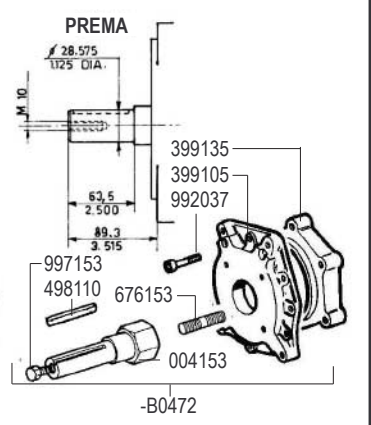

- (A) Pressostato normalmente aperto - Oil pressure switch normally open
- (B) Pressostato normalmente chiuso - Oil pressure switch normally closed

□ ADN 37- 43 - 47

● ADN 54

RICAMBI - SPARE PARTS - ERSATZTEILE - PIECES DETACHEES - REPUESTOS

□ ADN 37- 43 - 47

● ADN 54

- ADN 37-43-47
- ADN 54

Per versioni lente 2500 G/min. – For low speed version 2500 RPM

**RICAMBI - SPARE PARTS - ERSATZTEILE - PIECES DETACHEES - REPUESTOS**

**RICAMBI - SPARE PARTS - ERSATZTEILE - PIECES DETACHEES - REPUESTOS**

□ ADN 37 - 43 - 47  
● ADN 54