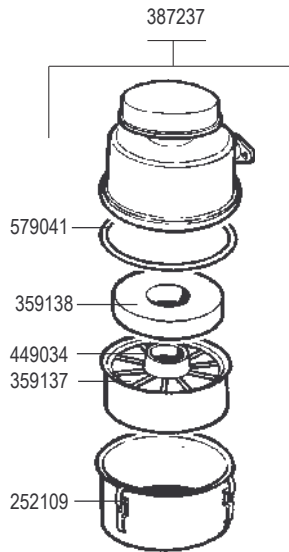

- 240156
- 992044
- 746108
- 850128
- 995118
- 995011
- 447076

- A2443
- B3016

- 894003
- 754104

ADN 37 - 43 - 47

**RICAMBI - SPARE PARTS - ERSATZTEILE - PIECES DETACHEES - REPUESTOS**

ADN 54

- ADN 37 - 43 - 47
- ADN 54

**RICAMBI - SPARE PARTS - ERSATZTEILE - PIECES DETACHEES - REPUESTOS**

- ADN 37 - 43 - 47
- ADN 54

**RICAMBI - SPARE PARTS - ERSATZTEILE - PIECES DETACHEES - REPUESTOS**

- ADN 37- 43 - 47
- ADN 54

**RICAMBI - SPARE PARTS - ERSATZTEILE - PIECES DETACHEES - REPUESTOS**

□ ADN 37- 43 - 47

● ADN 54

- ADN 37-43-47
- ADN 54

Per versioni lente 2500 G/min. – For low speed version 2500 RPM

**RICAMBI - SPARE PARTS - ERSATZTEILE - PIECES DETACHEES - REPUESTOS**

**RICAMBI - SPARE PARTS - ERSATZTEILE - PIECES DETACHEES - REPUESTOS**