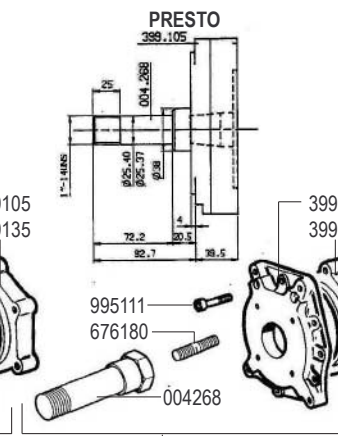

- ADN 37 - 43 - 47
- ADN 54

- B3093
- B3095
- 771009
- 993001

- 763002
- 993016
- 625135
- 625109

- 447074
- 448067
- 448069
- B3059

- 323003
- 676070
- 886142
- 722111

- 423106
- 120168
- 231206

- 902124
- 219123

- (A) Pressostato normalmente aperto - Oil pressure switch normally open
- (B) Pressostato normalmente chiuso - Oil pressure switch normally closed

□ ADN 37- 43 - 47

● ADN 54

RICAMBI - SPARE PARTS - ERSATZTEILE - PIECES DETACHEES - REPUESTOS

□ ADN 37- 43 - 47

● ADN 54

- ADN 37-43-47
- ADN 54

Per versioni lente 2500 G/min. – For low speed version 2500 RPM

**RICAMBI - SPARE PARTS - ERSATZTEILE - PIECES DETACHEES - REPUESTOS**

**RICAMBI - SPARE PARTS - ERSATZTEILE - PIECES DETACHEES - REPUESTOS**

□ ADN 37 - 43 - 47  
● ADN 54