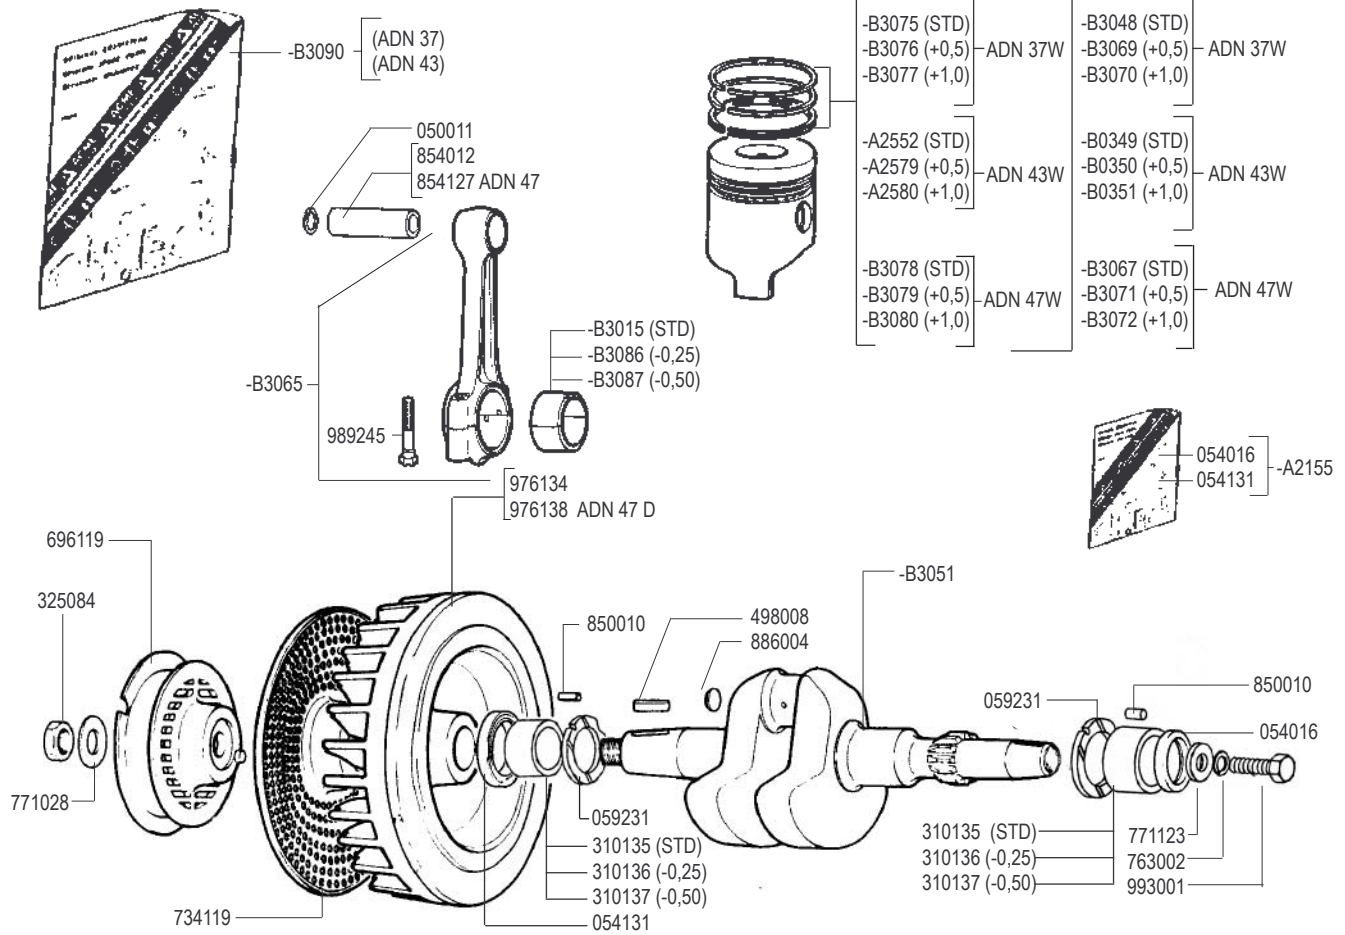

- ADN 37 - 43 - 47
- ADN 54

- B3093
- B3095
- 771009
- 993001

- 763002
- 993016
- 625135
- 625109

- 447074
- 448067
- 448069
- B3059

- 323003
- 676070
- 886142
- 722111

- 423106
- 120168
- 231206

- 902124
- 219123

- 240156
- 992044
- 746108
- 850128
- 995118
- 995011
- 447076

- A2443
- B3016

- 894003
- 754104

ADN 37 - 43 - 47

**RICAMBI - SPARE PARTS - ERSATZTEILE - PIECES DETACHEES - REPUESTOS**

ADN 54

- ADN 37 - 43 - 47
- ADN 54

**RICAMBI - SPARE PARTS - ERSATZTEILE - PIECES DETACHEES - REPUESTOS**

- ADN 37 - 43 - 47
- ADN 54

**RICAMBI - SPARE PARTS - ERSATZTEILE - PIECES DETACHEES - REPUESTOS**

- ADN 37- 43 - 47
- ADN 54

**RICAMBI - SPARE PARTS - ERSATZTEILE - PIECES DETACHEES - REPUESTOS**

□ ADN 37- 43 - 47

● ADN 54

- ADN 37-43-47
- ADN 54

Per versioni lente 2500 G/min. – For low speed version 2500 RPM

**RICAMBI - SPARE PARTS - ERSATZTEILE - PIECES DETACHEES - REPUESTOS**

**RICAMBI - SPARE PARTS - ERSATZTEILE - PIECES DETACHEES - REPUESTOS**