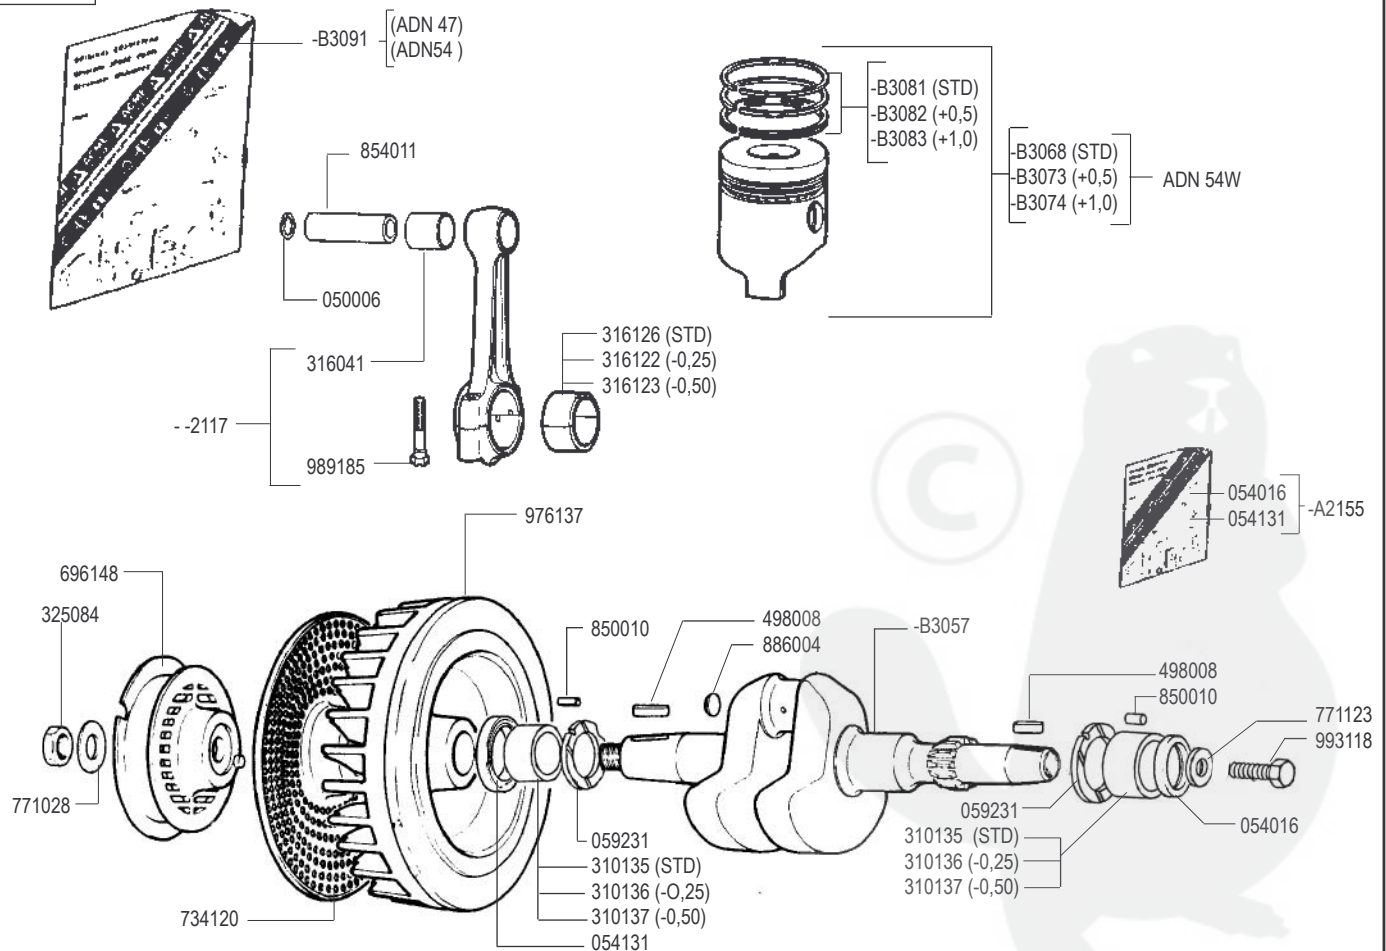

- 240156
- 992044
- 746108
- 850128
- 995118
- 995011
- 447076

- A2443
- B3016

- 894003
- 754104

ADN 37 - 43 - 47

**RICAMBI - SPARE PARTS - ERSATZTEILE - PIECES DETACHEES - REPUESTOS**

ADN 54

- ADN 37 - 43 - 47
- ADN 54

**RICAMBI - SPARE PARTS - ERSATZTEILE - PIECES DETACHEES - REPUESTOS**

- ADN 37 - 43 - 47
- ADN 54

**RICAMBI - SPARE PARTS - ERSATZTEILE - PIECES DETACHEES - REPUESTOS**

- ADN 37- 43 - 47
- ADN 54

**RICAMBI - SPARE PARTS - ERSATZTEILE - PIECES DETACHEES - REPUESTOS**

- (A) Pressostato normalmente aperto - Oil pressure switch normally open
- (B) Pressostato normalmente chiuso - Oil pressure switch normally closed

□ ADN 37- 43 - 47

● ADN 54

RICAMBI - SPARE PARTS - ERSATZTEILE - PIECES DETACHEES - REPUESTOS