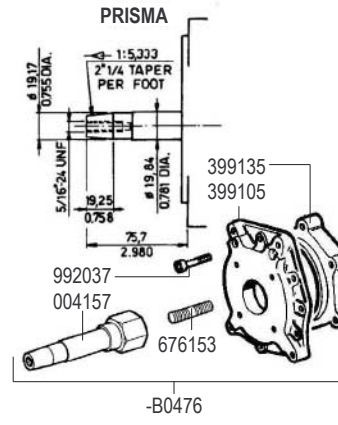

□ ADN 37- 43 - 47

● ADN 54

- ADN 37-43-47
- ADN 54

Per versioni lente 2500 G/min. – For low speed version 2500 RPM

**RICAMBI - SPARE PARTS - ERSATZTEILE - PIECES DETACHEES - REPUESTOS**

**RICAMBI - SPARE PARTS - ERSATZTEILE - PIECES DETACHEES - REPUESTOS**

□ ADN 37 - 43 - 47  
● ADN 54