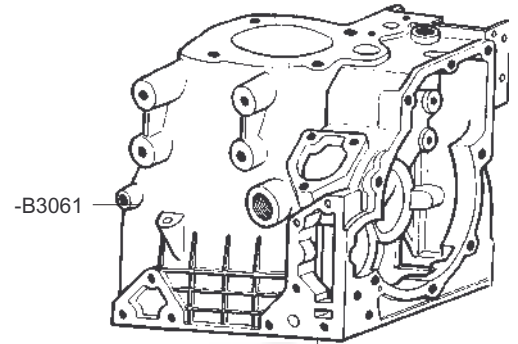

□ ADN 37- 43 - 47

● ADN 54

- ADN 37-43-47
- ADN 54

Per versioni lente 2500 G/min. – For low speed version 2500 RPM

**RICAMBI - SPARE PARTS - ERSATZTEILE - PIECES DETACHEES - REPUESTOS**

**RICAMBI - SPARE PARTS - ERSATZTEILE - PIECES DETACHEES - REPUESTOS**