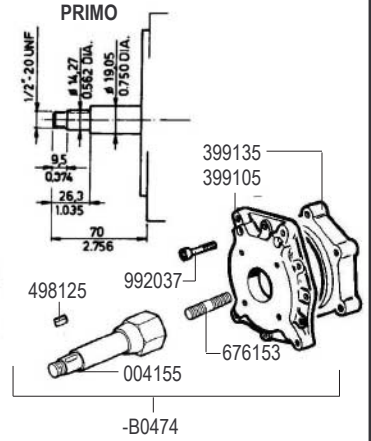

- (A) Pressostato normalmente aperto - Oil pressure switch normally open
- (B) Pressostato normalmente chiuso - Oil pressure switch normally closed

□ ADN 37- 43 - 47

● ADN 54

RICAMBI - SPARE PARTS - ERSATZTEILE - PIECES DETACHEES - REPUESTOS

□ ADN 37- 43 - 47

● ADN 54

- ADN 37-43-47
- ADN 54

Per versioni lente 2500 G/min. – For low speed version 2500 RPM

**RICAMBI - SPARE PARTS - ERSATZTEILE - PIECES DETACHEES - REPUESTOS**

**RICAMBI - SPARE PARTS - ERSATZTEILE - PIECES DETACHEES - REPUESTOS**

□ ADN 37 - 43 - 47  
● ADN 54