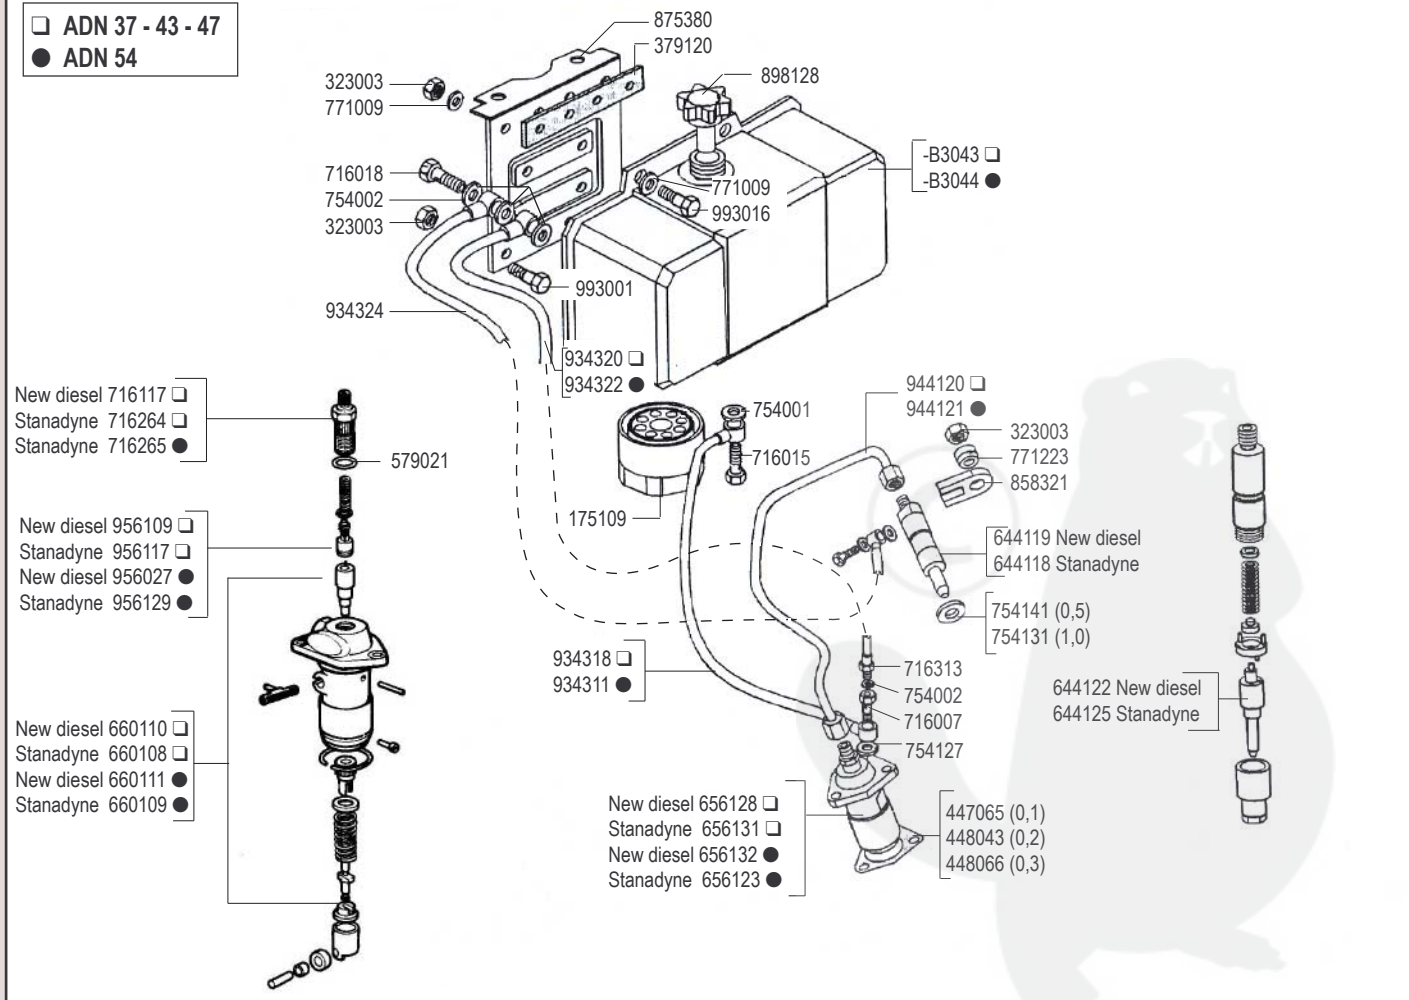

- 240156
- 992044
- 746108
- 850128
- 995118
- 995011
- 447076

- A2443
- B3016

- 894003
- 754104

ADN 37 - 43 - 47

**RICAMBI - SPARE PARTS - ERSATZTEILE - PIECES DETACHEES - REPUESTOS**

ADN 54

- ADN 37 - 43 - 47
- ADN 54

**RICAMBI - SPARE PARTS - ERSATZTEILE - PIECES DETACHEES - REPUESTOS**

- ADN 37 - 43 - 47
- ADN 54

**RICAMBI - SPARE PARTS - ERSATZTEILE - PIECES DETACHEES - REPUESTOS**

- ADN 37- 43 - 47
- ADN 54

**RICAMBI - SPARE PARTS - ERSATZTEILE - PIECES DETACHEES - REPUESTOS**

- (A) Pressostato normalmente aperto - Oil pressure switch normally open
- (B) Pressostato normalmente chiuso - Oil pressure switch normally closed

□ ADN 37- 43 - 47

● ADN 54

RICAMBI - SPARE PARTS - ERSATZTEILE - PIECES DETACHEES - REPUESTOS

□ ADN 37- 43 - 47

● ADN 54

- ADN 37-43-47
- ADN 54

Per versioni lente 2500 G/min. – For low speed version 2500 RPM

**RICAMBI - SPARE PARTS - ERSATZTEILE - PIECES DETACHEES - REPUESTOS**

**RICAMBI - SPARE PARTS - ERSATZTEILE - PIECES DETACHEES - REPUESTOS**