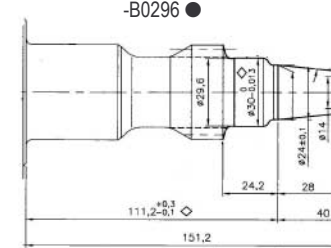

□ ADN 37- 43 - 47

● ADN 54

- ADN 37-43-47
- ADN 54

Per versioni lente 2500 G/min. – For low speed version 2500 RPM

**RICAMBI - SPARE PARTS - ERSATZTEILE - PIECES DETACHEES - REPUESTOS**

**RICAMBI - SPARE PARTS - ERSATZTEILE - PIECES DETACHEES - REPUESTOS**