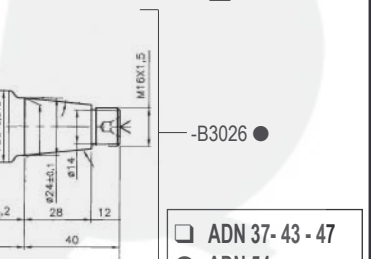

□ ADN 37- 43 - 47

● ADN 54

- ADN 37-43-47
- ADN 54

Per versioni lente 2500 G/min. – For low speed version 2500 RPM

**RICAMBI - SPARE PARTS - ERSATZTEILE - PIECES DETACHEES - REPUESTOS**

**RICAMBI - SPARE PARTS - ERSATZTEILE - PIECES DETACHEES - REPUESTOS**