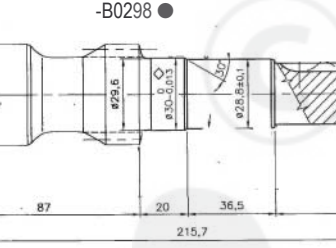

□ ADN 37- 43 - 47

● ADN 54

- ADN 37-43-47
- ADN 54

Per versioni lente 2500 G/min. – For low speed version 2500 RPM

**RICAMBI - SPARE PARTS - ERSATZTEILE - PIECES DETACHEES - REPUESTOS**

**RICAMBI - SPARE PARTS - ERSATZTEILE - PIECES DETACHEES - REPUESTOS**