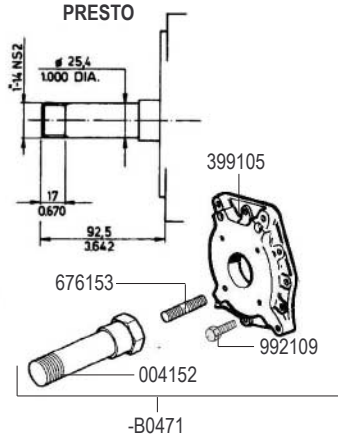

**RICAMBI - SPARE PARTS - ERSATZTEILE - PIECES DETACHEES - REPUESTOS**

- ADN 37 - 43 - 47
- ADN 54

**RICAMBI - SPARE PARTS - ERSATZTEILE - PIECES DETACHEES - REPUESTOS**

- ADN 37- 43 - 47
- ADN 54

**RICAMBI - SPARE PARTS - ERSATZTEILE - PIECES DETACHEES - REPUESTOS**

- (A) Pressostato normalmente aperto - Oil pressure switch normally open
- (B) Pressostato normalmente chiuso - Oil pressure switch normally closed

□ ADN 37- 43 - 47

● ADN 54

RICAMBI - SPARE PARTS - ERSATZTEILE - PIECES DETACHEES - REPUESTOS

□ ADN 37- 43 - 47

● ADN 54

- ADN 37-43-47
- ADN 54

Per versioni lente 2500 G/min. – For low speed version 2500 RPM

**RICAMBI - SPARE PARTS - ERSATZTEILE - PIECES DETACHEES - REPUESTOS**

**RICAMBI - SPARE PARTS - ERSATZTEILE - PIECES DETACHEES - REPUESTOS**

□ ADN 37 - 43 - 47  
● ADN 54