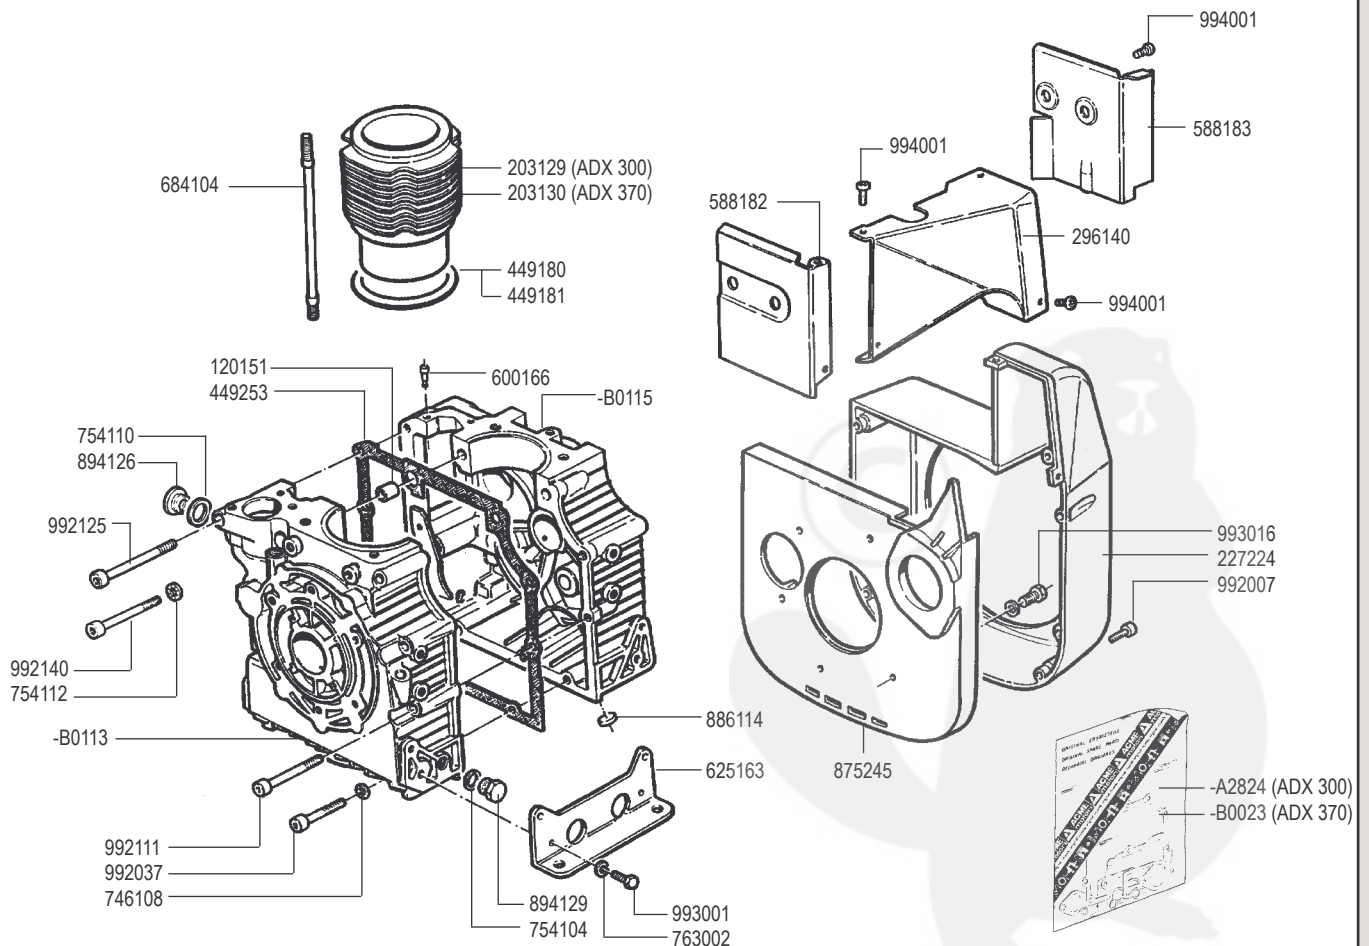

ADX 300 - 370

cod. -B0006 SHORT BLOCK ADX 300
 cod. -B0027 SHORT BLOCK ADX 370

RICAMBI - SPARE PARTS - ERSATZTEILE - PIECES DETACHEES - REPUESTOS

RICAMBI - SPARE PARTS - ERSATZTEILE - PIECES DETACHEES - REPUESTOS

RICAMBI - SPARE PARTS - ERSATZTEILE - PIECES DETACHEES - REPUESTOS

RICAMBI - SPARE PARTS - ERSATZTEILE - PIECES DETACHEES - REPUESTOS

RICAMBI - SPARE PARTS - ERSATZTEILE - PIECES DETACHEES - REPUESTOS

Valido dal N 24646
From engine Serial N 24646