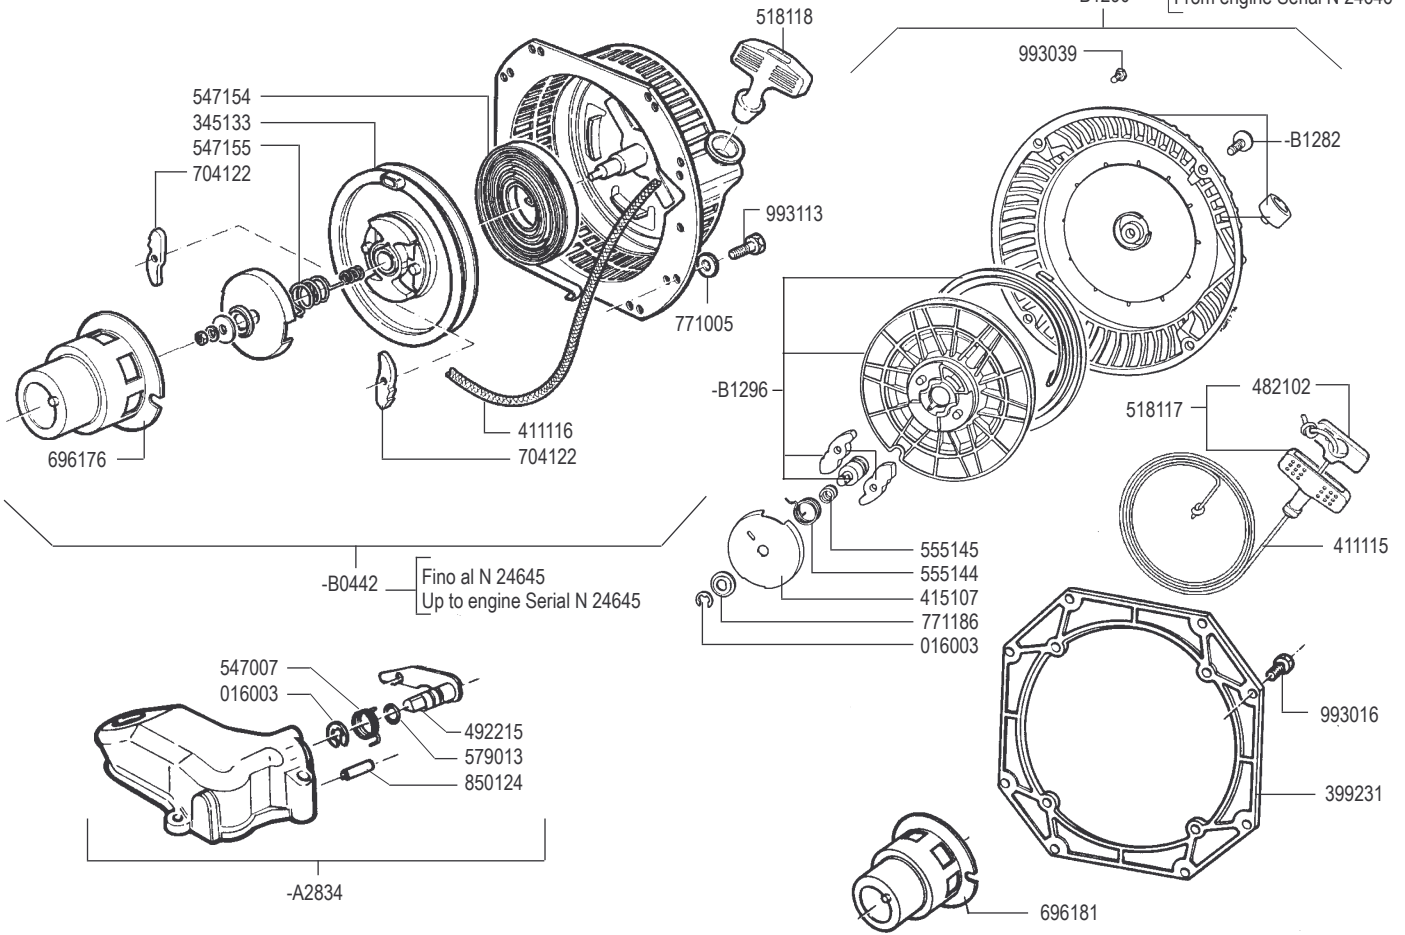

ADX 300 - 370

cod. -B0006 SHORT BLOCK ADX 300
 cod. -B0027 SHORT BLOCK ADX 370

RICAMBI - SPARE PARTS - ERSATZTEILE - PIECES DETACHEES - REPUESTOS

RICAMBI - SPARE PARTS - ERSATZTEILE - PIECES DETACHEES - REPUESTOS

RICAMBI - SPARE PARTS - ERSATZTEILE - PIECES DETACHEES - REPUESTOS

RICAMBI - SPARE PARTS - ERSATZTEILE - PIECES DETACHEES - REPUESTOS

RICAMBI - SPARE PARTS - ERSATZTEILE - PIECES DETACHEES - REPUESTOS

Valido dal N 24646
From engine Serial N 24646