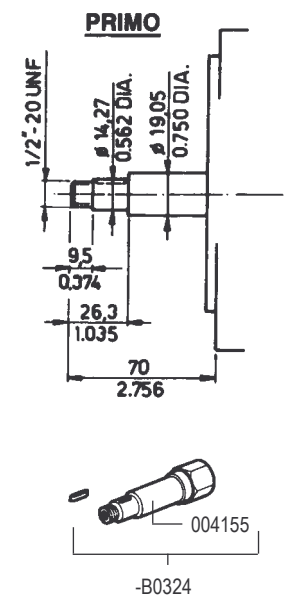

RICAMBI - SPARE PARTS - ERSATZTEILE - PIECES DETACHEES - REPUESTOS