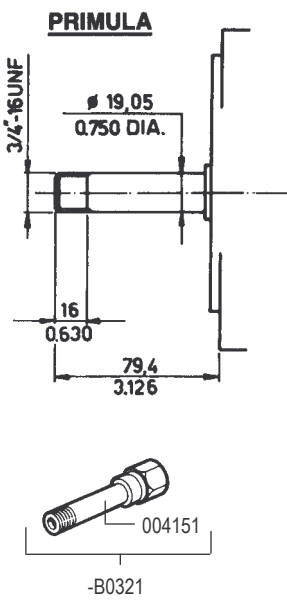

RICAMBI - SPARE PARTS - ERSATZTEILE - PIECES DETACHEES - REPUESTOS