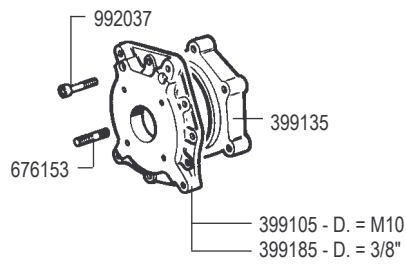

RICAMBI - SPARE PARTS - ERSATZTEILE - PIECES DETACHEES - REPUESTOS