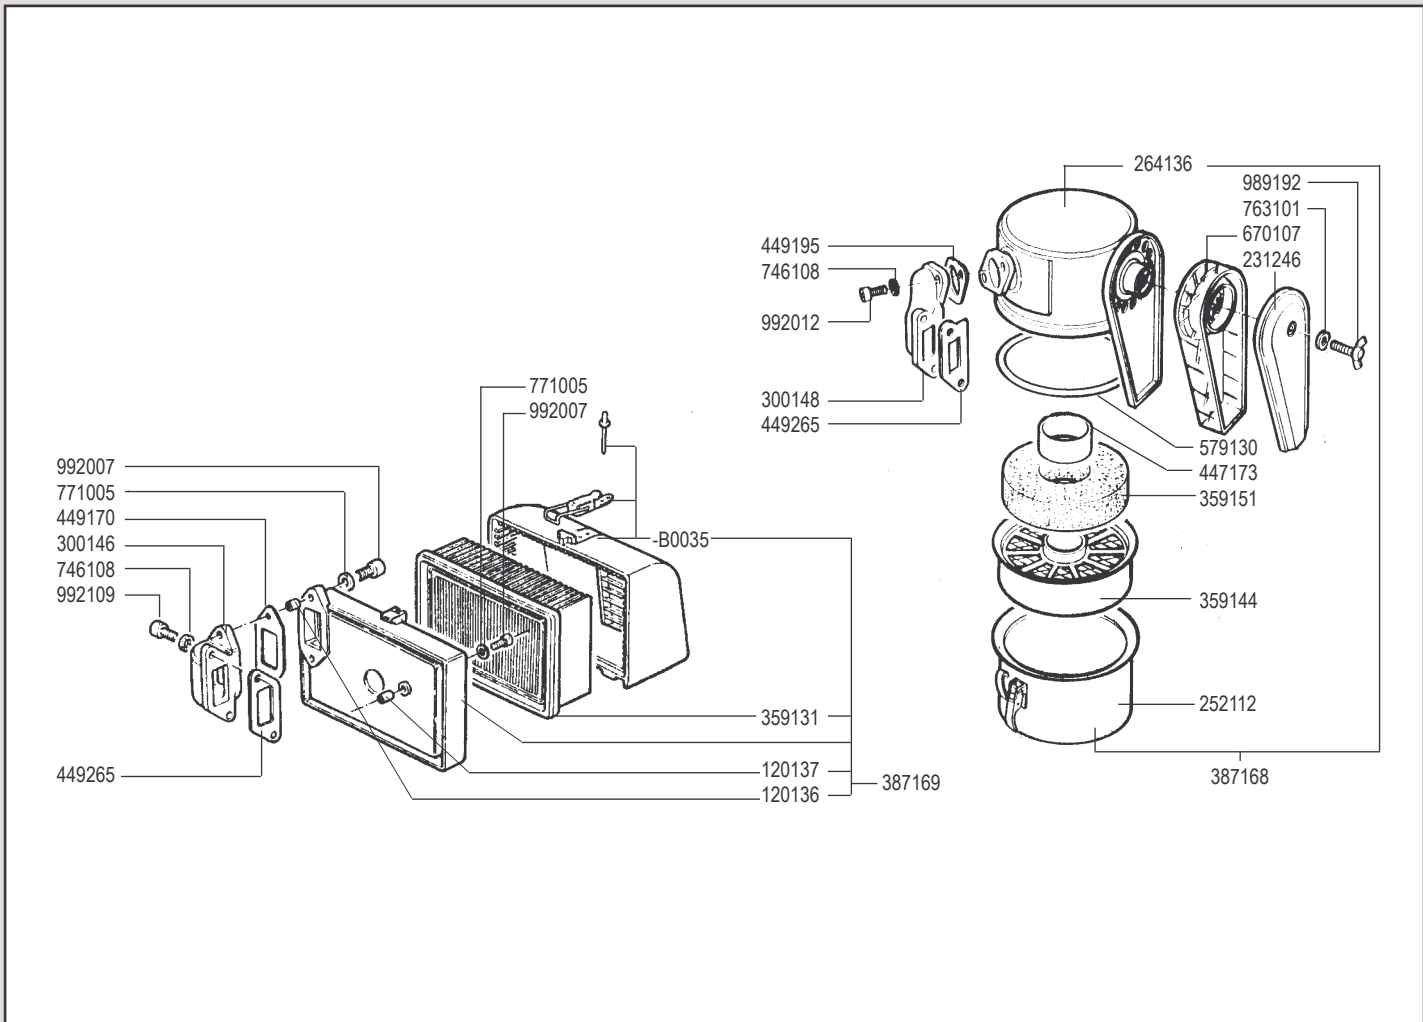

ADX 300 - 370

cod. -B0006 SHORT BLOCK ADX 300
 cod. -B0027 SHORT BLOCK ADX 370

RICAMBI - SPARE PARTS - ERSATZTEILE - PIECES DETACHEES - REPUESTOS

RICAMBI - SPARE PARTS - ERSATZTEILE - PIECES DETACHEES - REPUESTOS

RICAMBI - SPARE PARTS - ERSATZTEILE - PIECES DETACHEES - REPUESTOS

RICAMBI - SPARE PARTS - ERSATZTEILE - PIECES DETACHEES - REPUESTOS

RICAMBI - SPARE PARTS - ERSATZTEILE - PIECES DETACHEES - REPUESTOS

Valido dal N 24646
From engine Serial N 24646