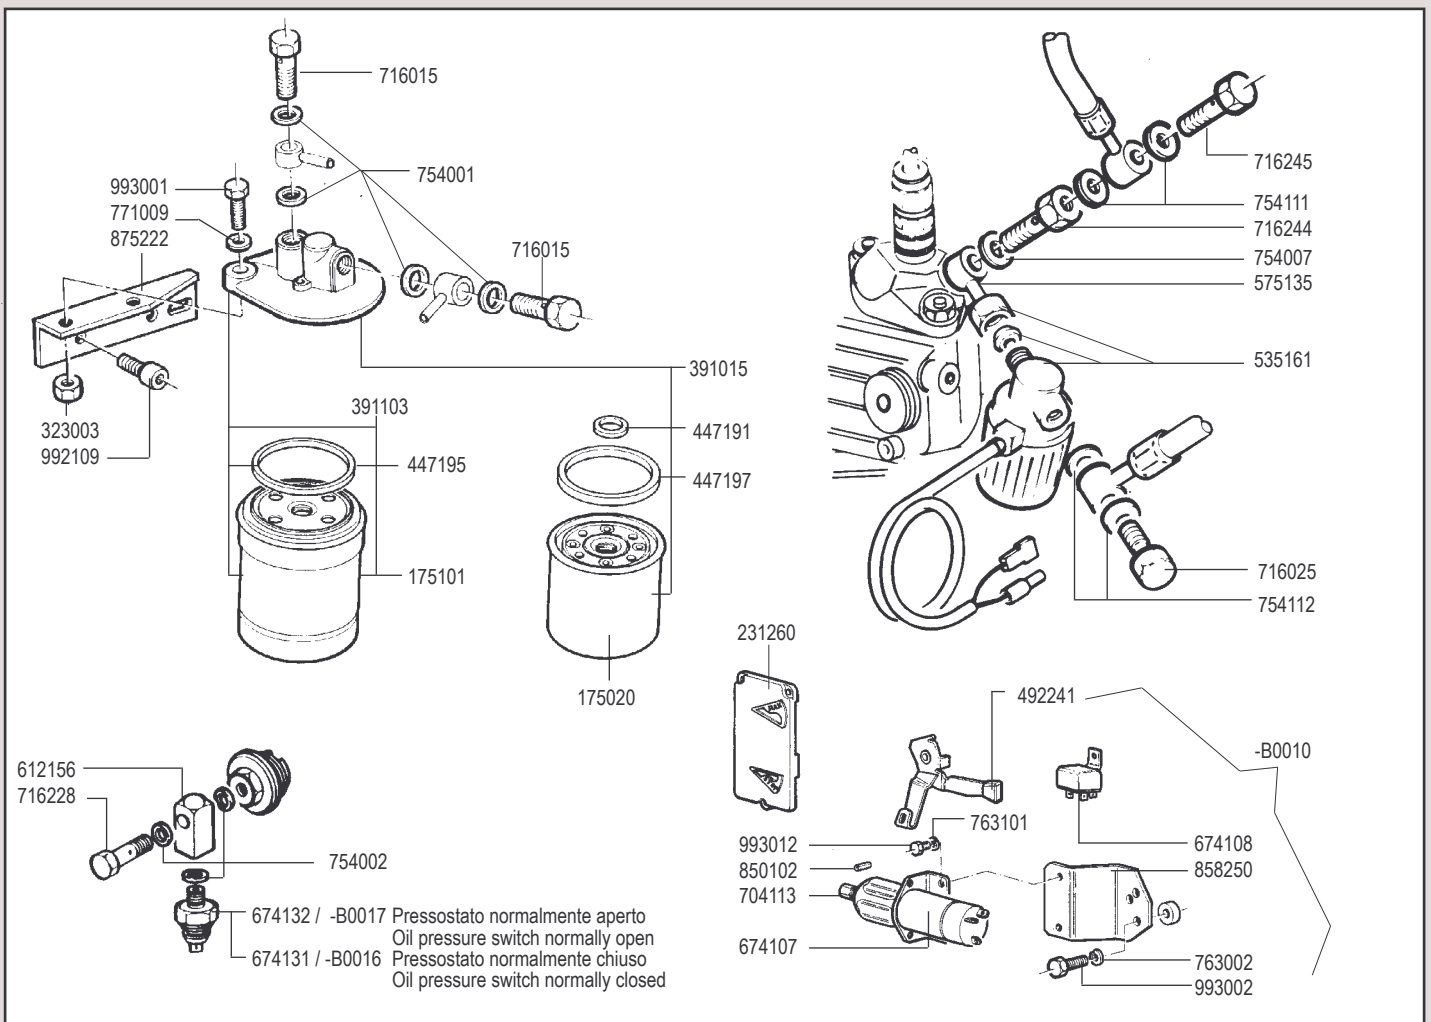

ADX 300 - 370

cod. -B0006 SHORT BLOCK ADX 300
 cod. -B0027 SHORT BLOCK ADX 370

RICAMBI - SPARE PARTS - ERSATZTEILE - PIECES DETACHEES - REPUESTOS

RICAMBI - SPARE PARTS - ERSATZTEILE - PIECES DETACHEES - REPUESTOS

RICAMBI - SPARE PARTS - ERSATZTEILE - PIECES DETACHEES - REPUESTOS

RICAMBI - SPARE PARTS - ERSATZTEILE - PIECES DETACHEES - REPUESTOS

RICAMBI - SPARE PARTS - ERSATZTEILE - PIECES DETACHEES - REPUESTOS

Valido dal N 24646
From engine Serial N 24646