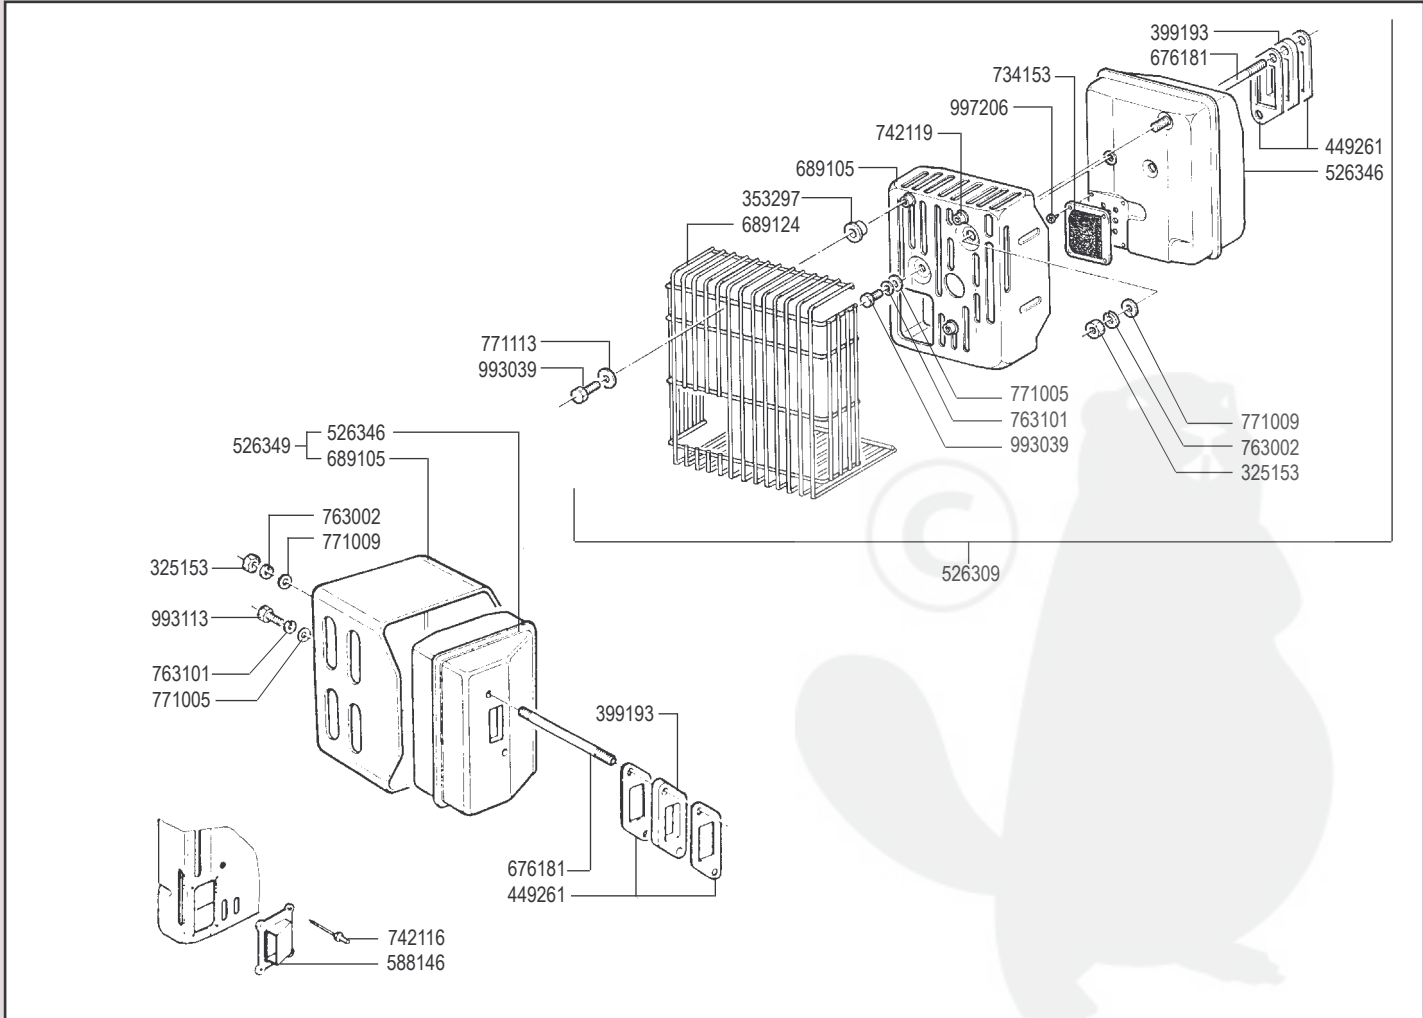

ADX 300 - 370

cod. -B0006 SHORT BLOCK ADX 300
 cod. -B0027 SHORT BLOCK ADX 370

RICAMBI - SPARE PARTS - ERSATZTEILE - PIECES DETACHEES - REPUESTOS

RICAMBI - SPARE PARTS - ERSATZTEILE - PIECES DETACHEES - REPUESTOS

RICAMBI - SPARE PARTS - ERSATZTEILE - PIECES DETACHEES - REPUESTOS

RICAMBI - SPARE PARTS - ERSATZTEILE - PIECES DETACHEES - REPUESTOS

RICAMBI - SPARE PARTS - ERSATZTEILE - PIECES DETACHEES - REPUESTOS

Valido dal N 24646
From engine Serial N 24646