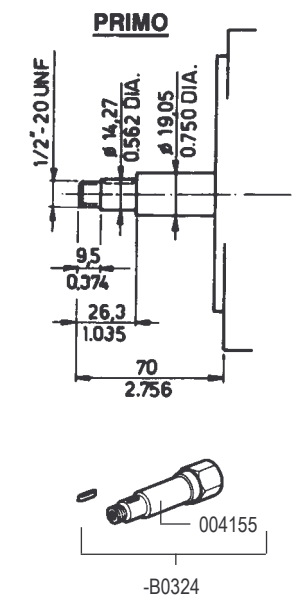

RICAMBI - SPARE PARTS - ERSATZTEILE - PIECES DETACHEES - REPUESTOS