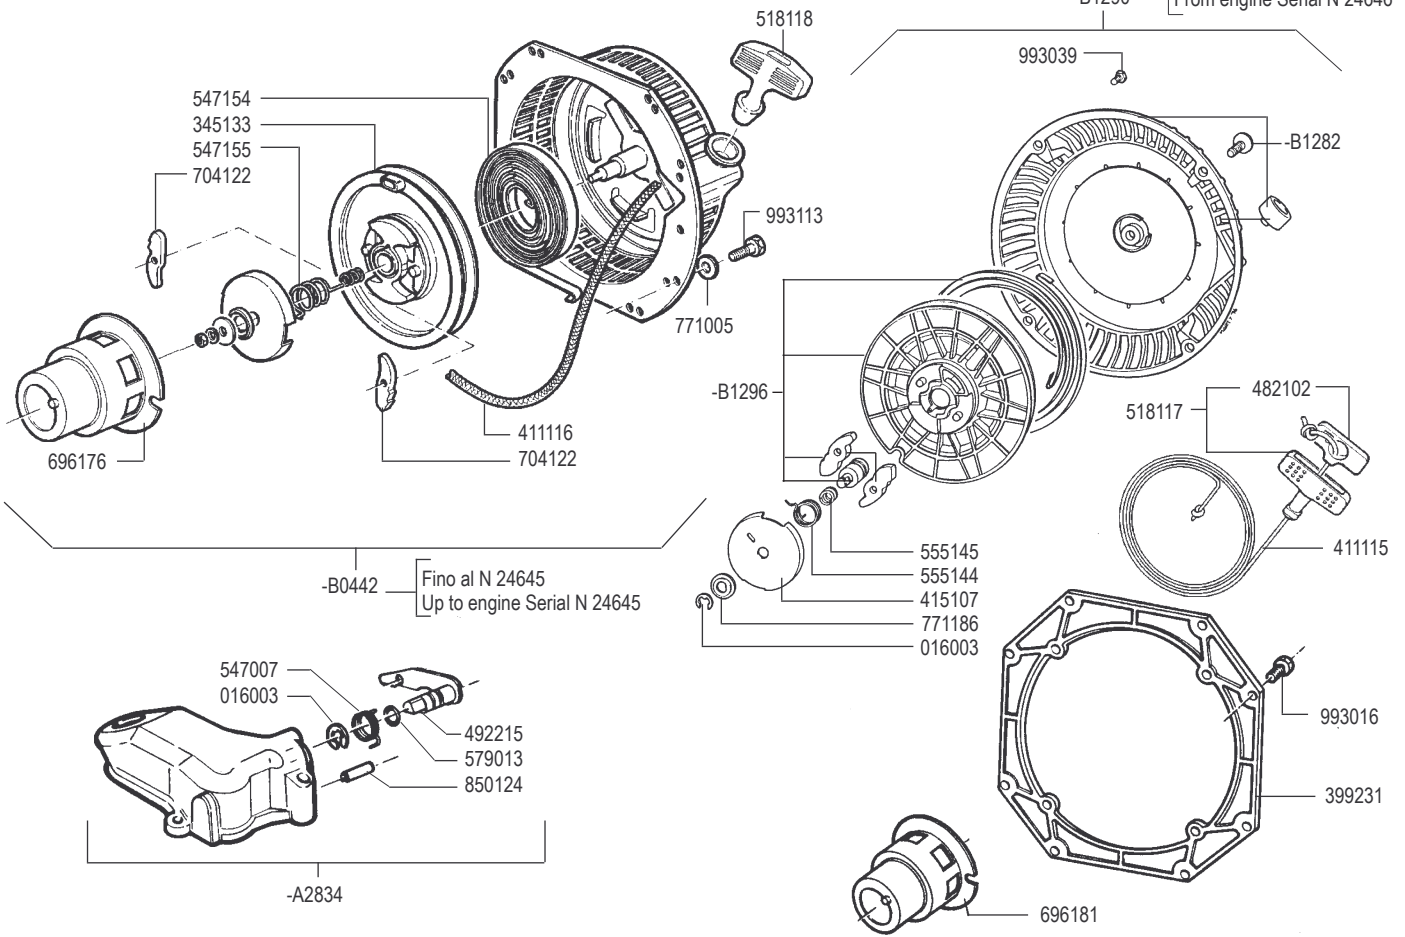

ADX 300 - 370

cod. -B0006 SHORT BLOCK ADX 300
 cod. -B0027 SHORT BLOCK ADX 370

RICAMBI - SPARE PARTS - ERSATZTEILE - PIECES DETACHEES - REPUESTOS

RICAMBI - SPARE PARTS - ERSATZTEILE - PIECES DETACHEES - REPUESTOS

RICAMBI - SPARE PARTS - ERSATZTEILE - PIECES DETACHEES - REPUESTOS

RICAMBI - SPARE PARTS - ERSATZTEILE - PIECES DETACHEES - REPUESTOS

RICAMBI - SPARE PARTS - ERSATZTEILE - PIECES DETACHEES - REPUESTOS

Valido dal N 24646
From engine Serial N 24646