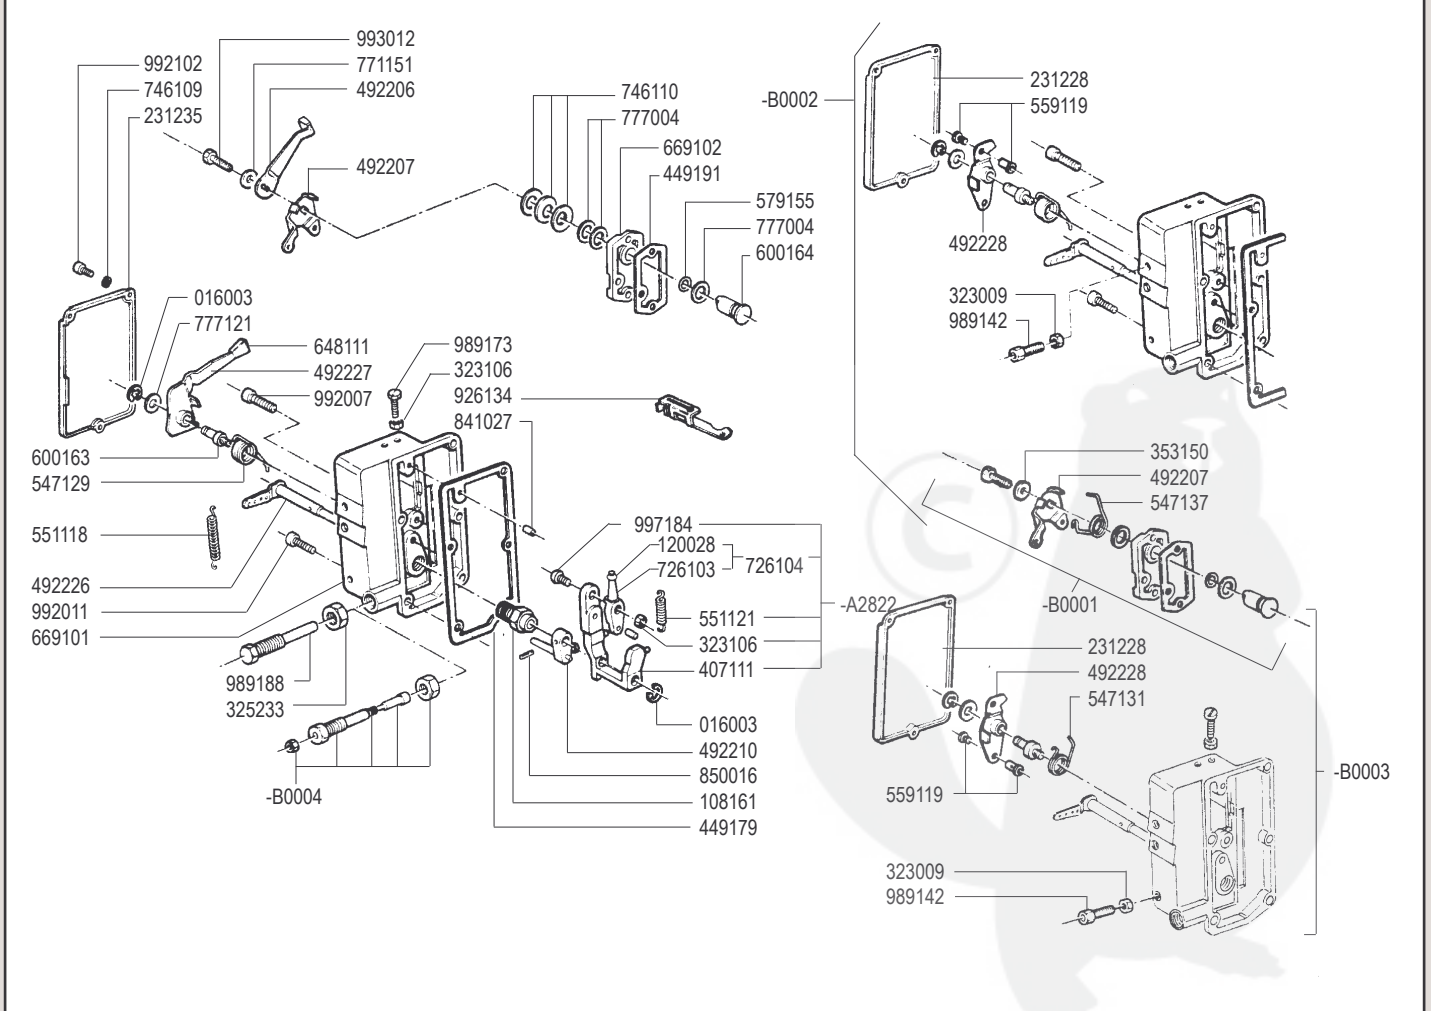

RICAMBI - SPARE PARTS - ERSATZTEILE - PIECES DETACHEES - REPUESTOS