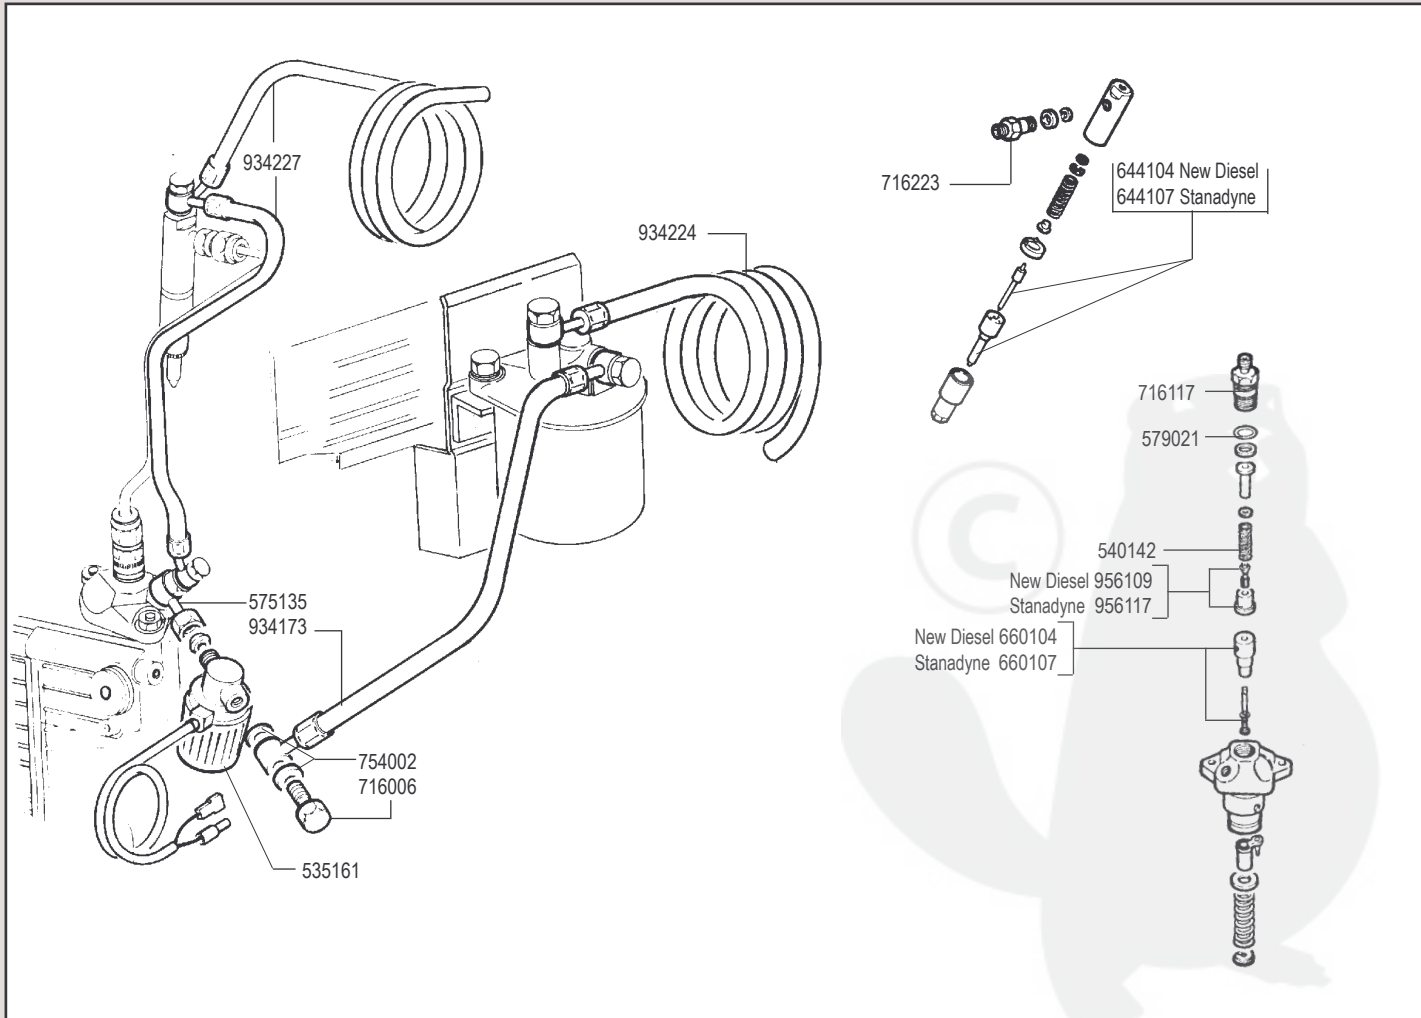

ADX 300 - 370

cod. -B0006 SHORT BLOCK ADX 300
 cod. -B0027 SHORT BLOCK ADX 370

RICAMBI - SPARE PARTS - ERSATZTEILE - PIECES DETACHEES - REPUESTOS

RICAMBI - SPARE PARTS - ERSATZTEILE - PIECES DETACHEES - REPUESTOS

RICAMBI - SPARE PARTS - ERSATZTEILE - PIECES DETACHEES - REPUESTOS

RICAMBI - SPARE PARTS - ERSATZTEILE - PIECES DETACHEES - REPUESTOS

RICAMBI - SPARE PARTS - ERSATZTEILE - PIECES DETACHEES - REPUESTOS

Valido dal N 24646
From engine Serial N 24646