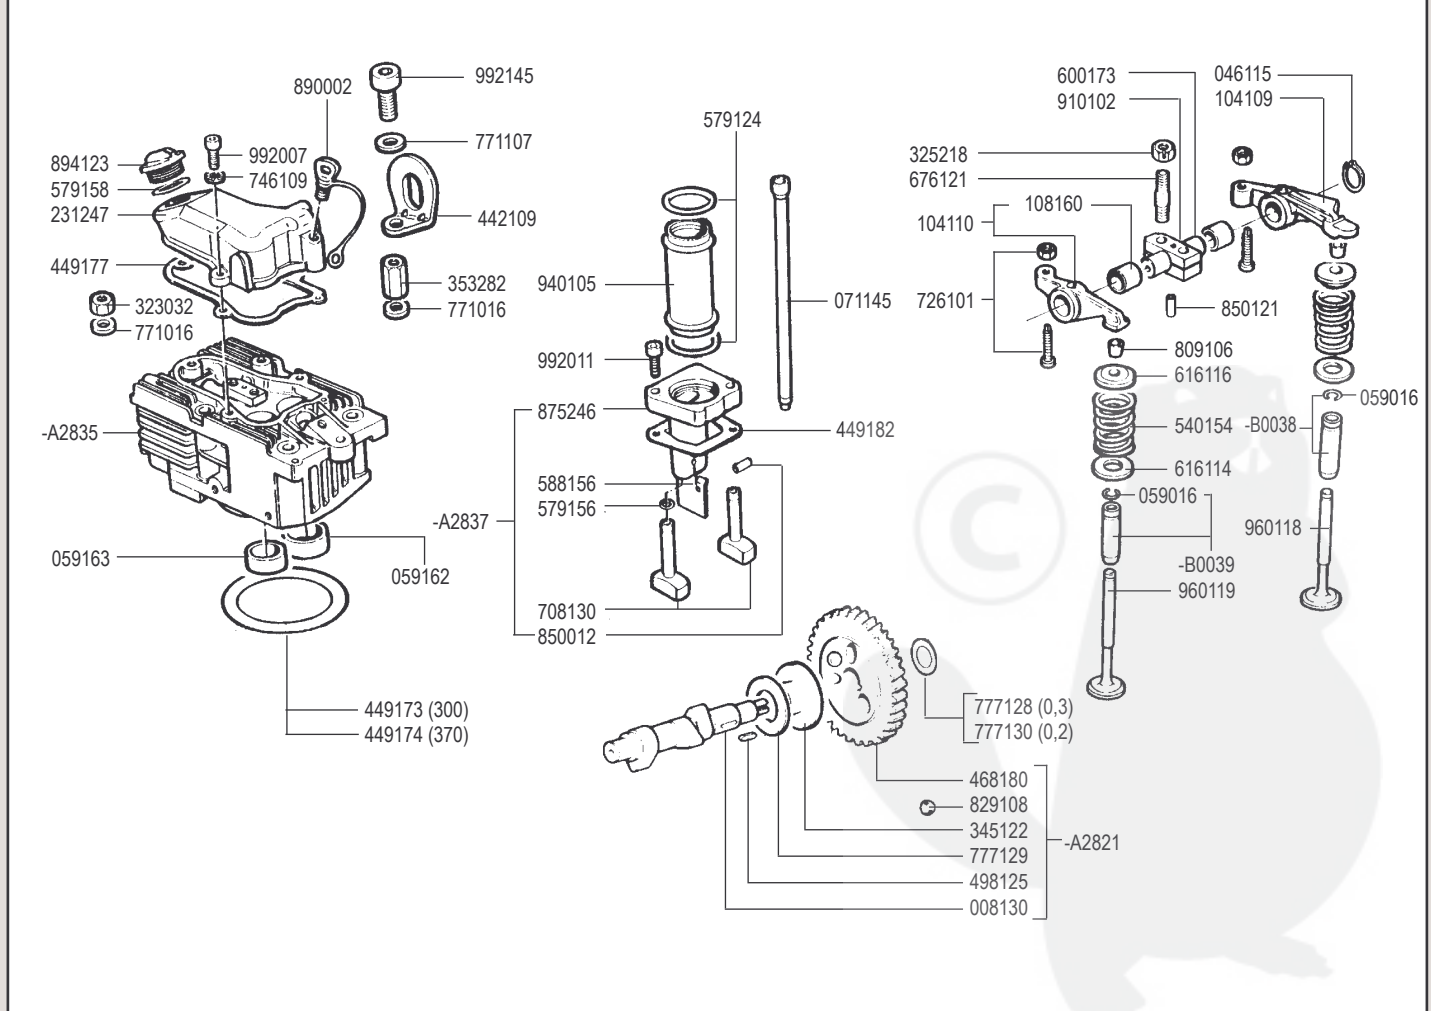

ADX 300 - 370

cod. -B0006 SHORT BLOCK ADX 300
 cod. -B0027 SHORT BLOCK ADX 370

RICAMBI - SPARE PARTS - ERSATZTEILE - PIECES DETACHEES - REPUESTOS

RICAMBI - SPARE PARTS - ERSATZTEILE - PIECES DETACHEES - REPUESTOS

RICAMBI - SPARE PARTS - ERSATZTEILE - PIECES DETACHEES - REPUESTOS

RICAMBI - SPARE PARTS - ERSATZTEILE - PIECES DETACHEES - REPUESTOS

RICAMBI - SPARE PARTS - ERSATZTEILE - PIECES DETACHEES - REPUESTOS

Valido dal N 24646
From engine Serial N 24646