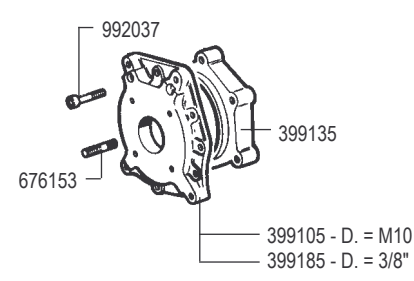

RICAMBI - SPARE PARTS - ERSATZTEILE - PIECES DETACHEES - REPUESTOS