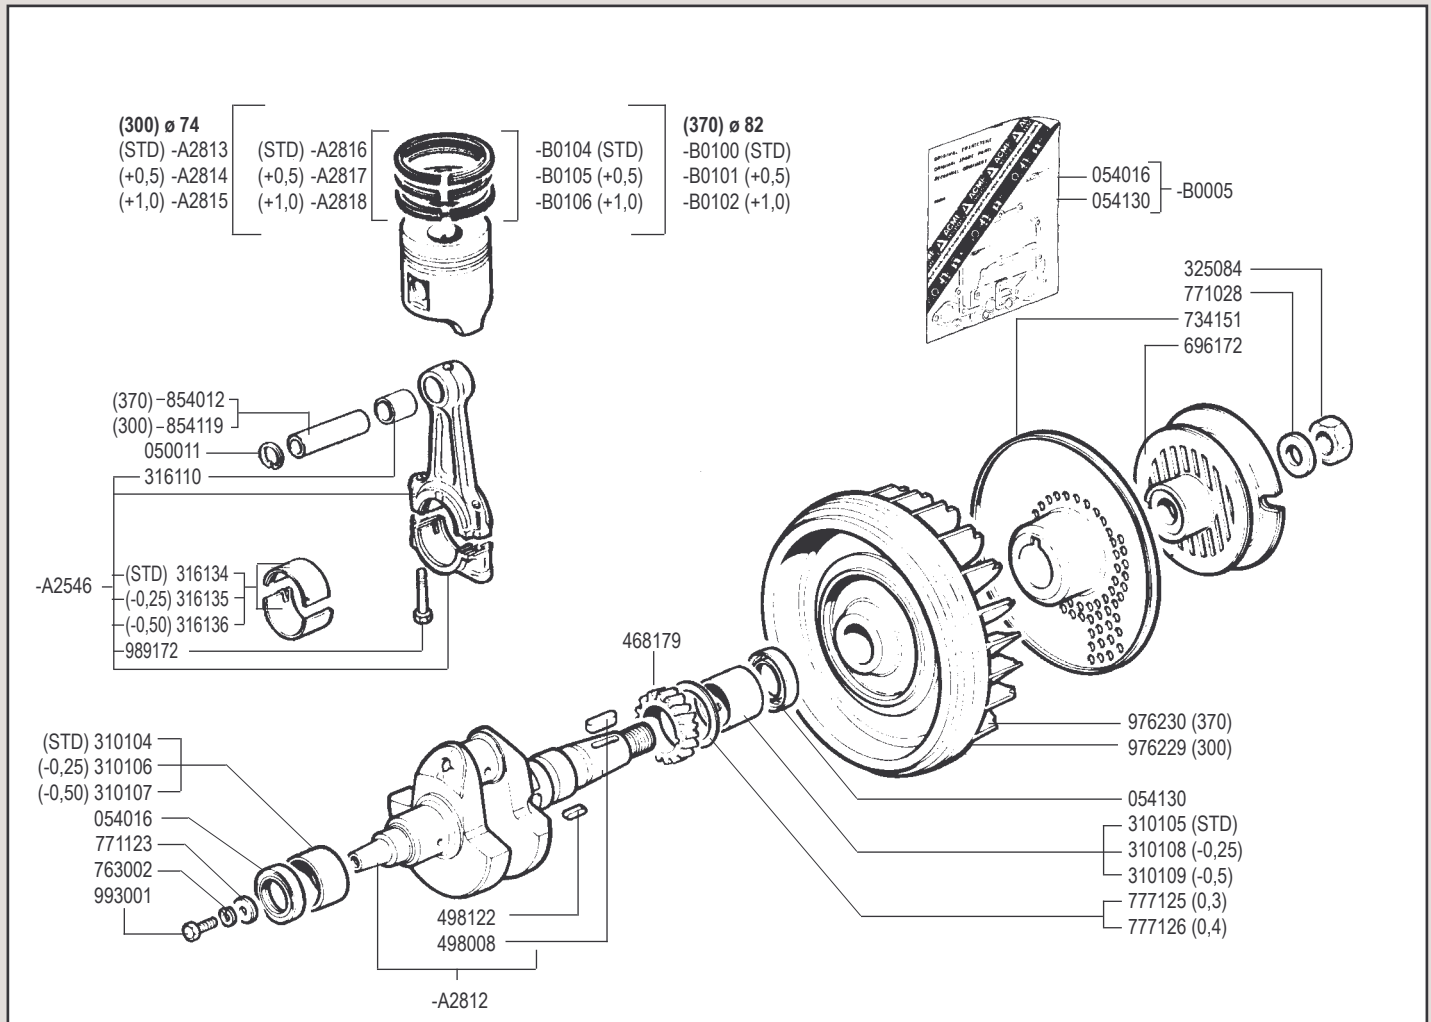

ADX 300 - 370

cod. -B0006 SHORT BLOCK ADX 300
 cod. -B0027 SHORT BLOCK ADX 370

RICAMBI - SPARE PARTS - ERSATZTEILE - PIECES DETACHEES - REPUESTOS

RICAMBI - SPARE PARTS - ERSATZTEILE - PIECES DETACHEES - REPUESTOS

RICAMBI - SPARE PARTS - ERSATZTEILE - PIECES DETACHEES - REPUESTOS

RICAMBI - SPARE PARTS - ERSATZTEILE - PIECES DETACHEES - REPUESTOS

RICAMBI - SPARE PARTS - ERSATZTEILE - PIECES DETACHEES - REPUESTOS

Valido dal N 24646
From engine Serial N 24646