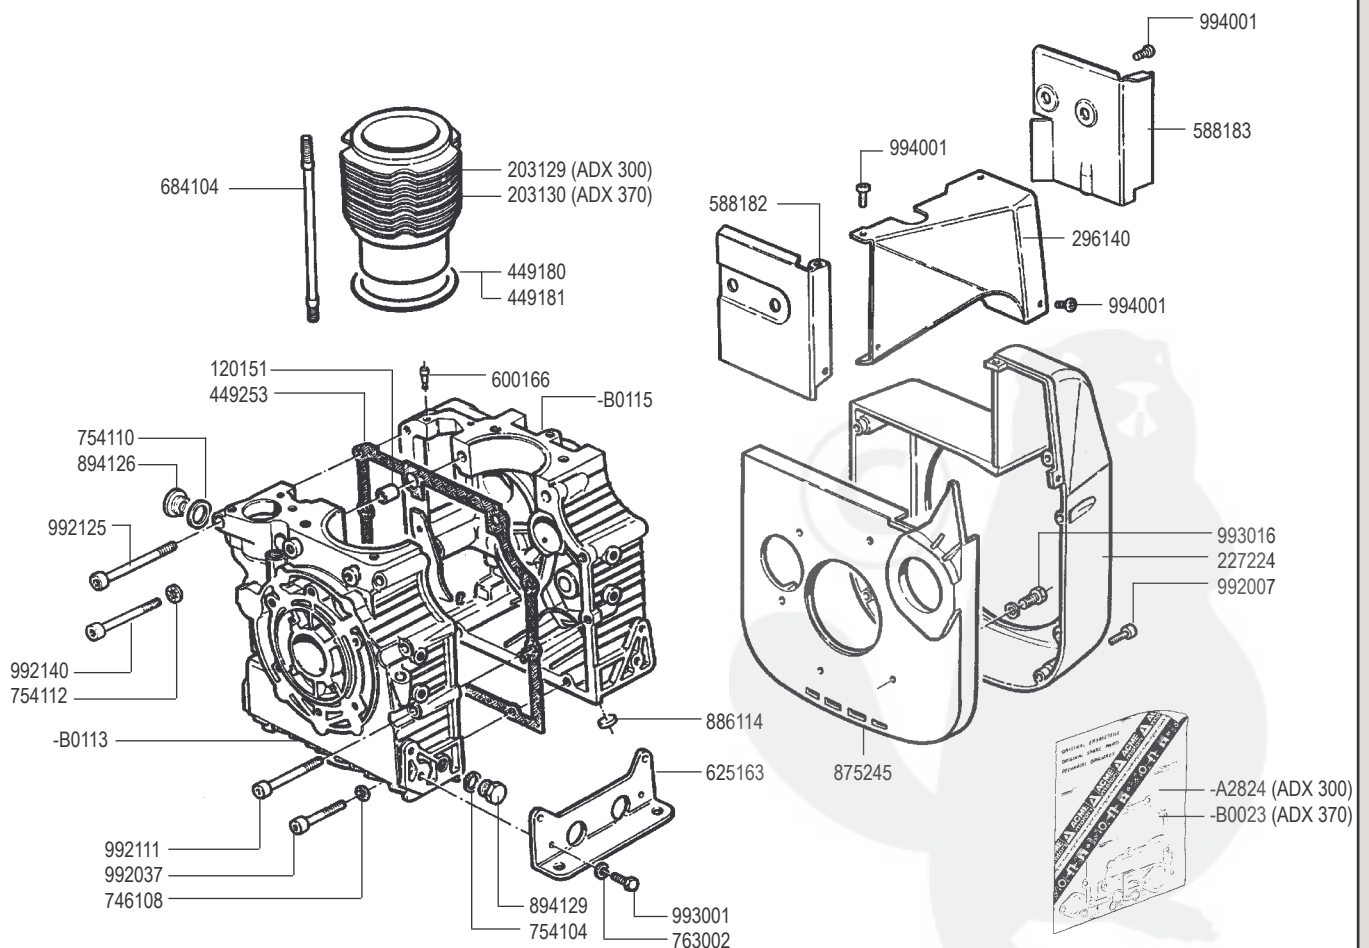

ADX 300 - 370

cod. -B0006 SHORT BLOCK ADX 300
 cod. -B0027 SHORT BLOCK ADX 370

RICAMBI - SPARE PARTS - ERSATZTEILE - PIECES DETACHEES - REPUESTOS

RICAMBI - SPARE PARTS - ERSATZTEILE - PIECES DETACHEES - REPUESTOS

RICAMBI - SPARE PARTS - ERSATZTEILE - PIECES DETACHEES - REPUESTOS

RICAMBI - SPARE PARTS - ERSATZTEILE - PIECES DETACHEES - REPUESTOS

RICAMBI - SPARE PARTS - ERSATZTEILE - PIECES DETACHEES - REPUESTOS

Valido dal N 24646
From engine Serial N 24646