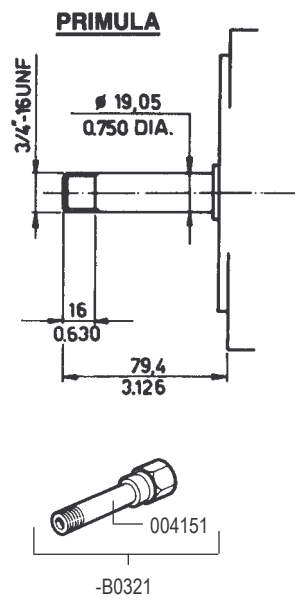

RICAMBI - SPARE PARTS - ERSATZTEILE - PIECES DETACHEES - REPUESTOS