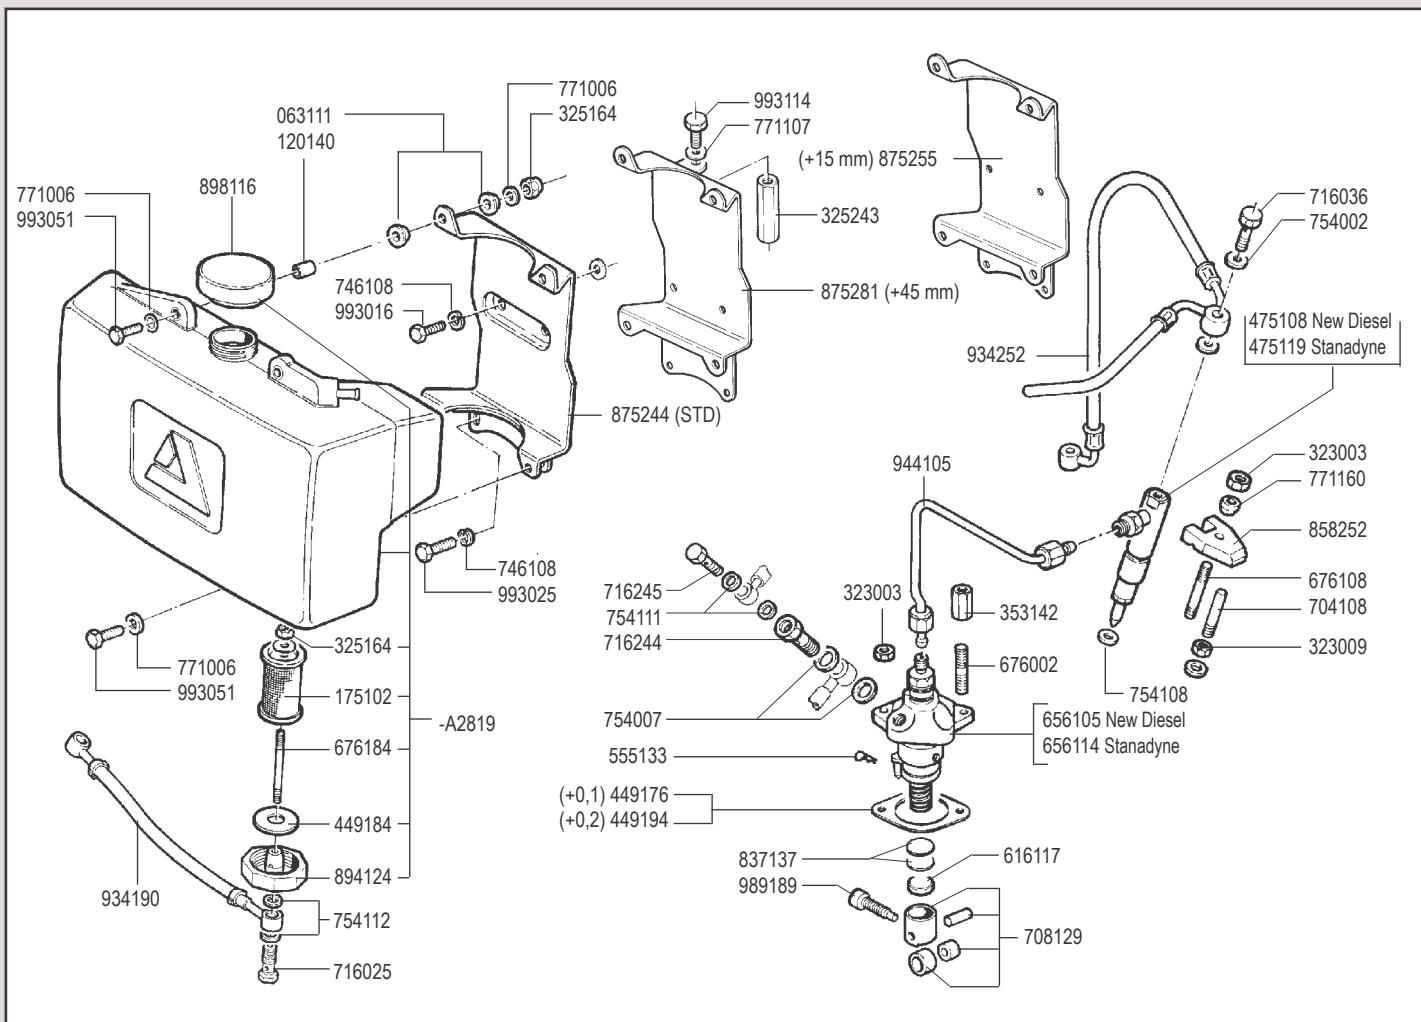

ADX 300 - 370

cod. -B0006 SHORT BLOCK ADX 300
 cod. -B0027 SHORT BLOCK ADX 370

RICAMBI - SPARE PARTS - ERSATZTEILE - PIECES DETACHEES - REPUESTOS

RICAMBI - SPARE PARTS - ERSATZTEILE - PIECES DETACHEES - REPUESTOS

RICAMBI - SPARE PARTS - ERSATZTEILE - PIECES DETACHEES - REPUESTOS

RICAMBI - SPARE PARTS - ERSATZTEILE - PIECES DETACHEES - REPUESTOS

RICAMBI - SPARE PARTS - ERSATZTEILE - PIECES DETACHEES - REPUESTOS

Valido dal N 24646
From engine Serial N 24646