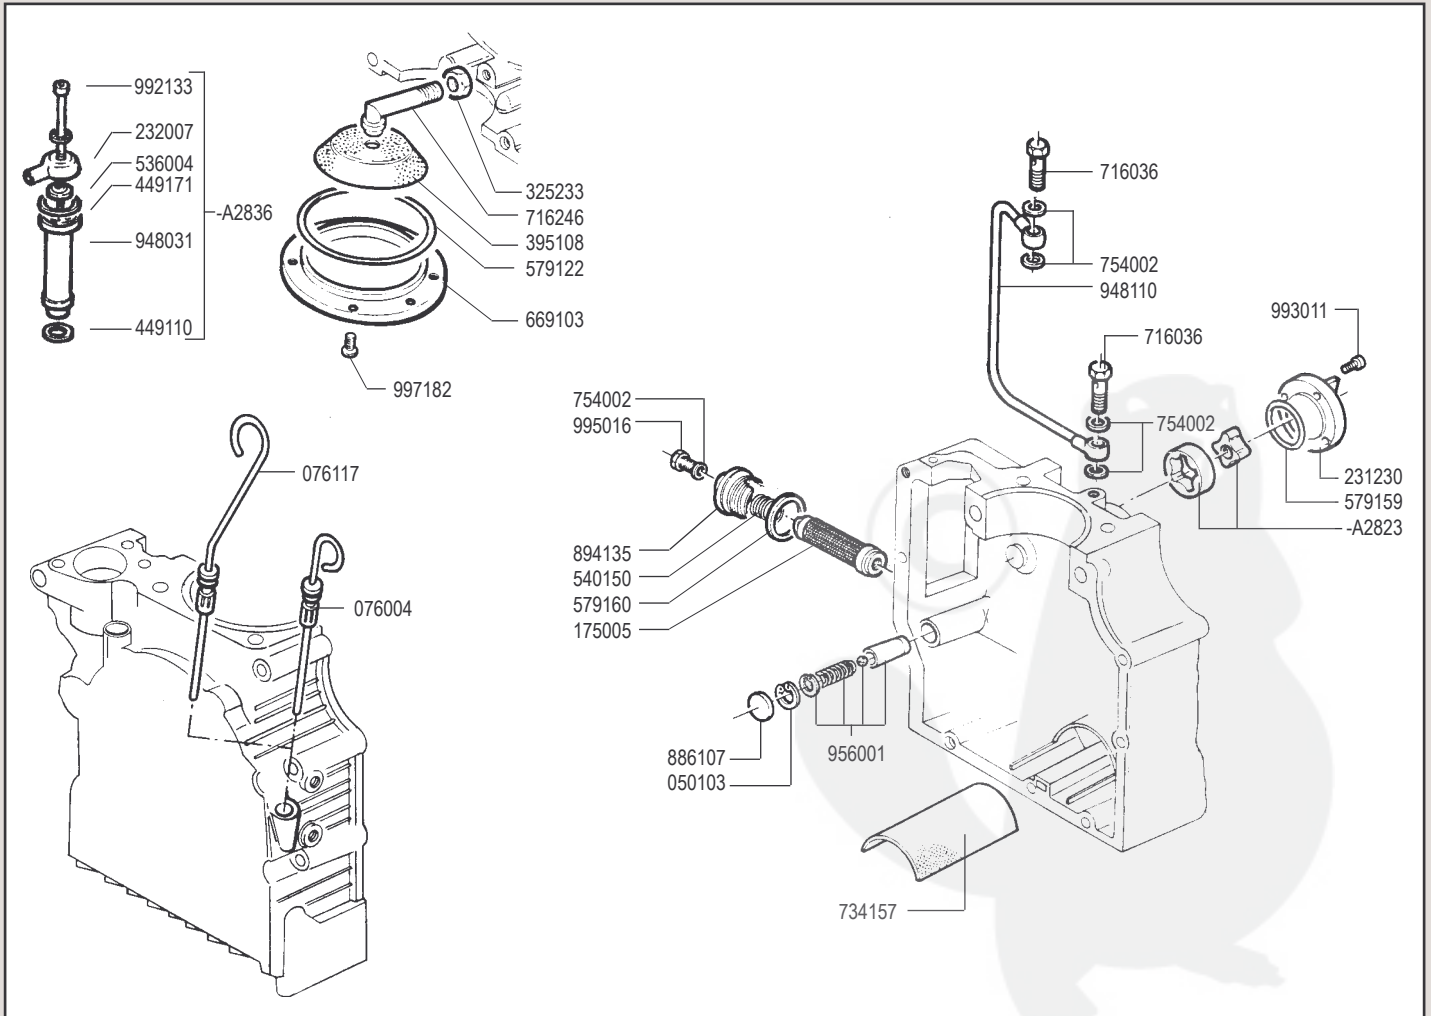

ADX 300 - 370

cod. -B0006 SHORT BLOCK ADX 300
 cod. -B0027 SHORT BLOCK ADX 370

RICAMBI - SPARE PARTS - ERSATZTEILE - PIECES DETACHEES - REPUESTOS

RICAMBI - SPARE PARTS - ERSATZTEILE - PIECES DETACHEES - REPUESTOS

RICAMBI - SPARE PARTS - ERSATZTEILE - PIECES DETACHEES - REPUESTOS

RICAMBI - SPARE PARTS - ERSATZTEILE - PIECES DETACHEES - REPUESTOS

RICAMBI - SPARE PARTS - ERSATZTEILE - PIECES DETACHEES - REPUESTOS

Valido dal N 24646
From engine Serial N 24646