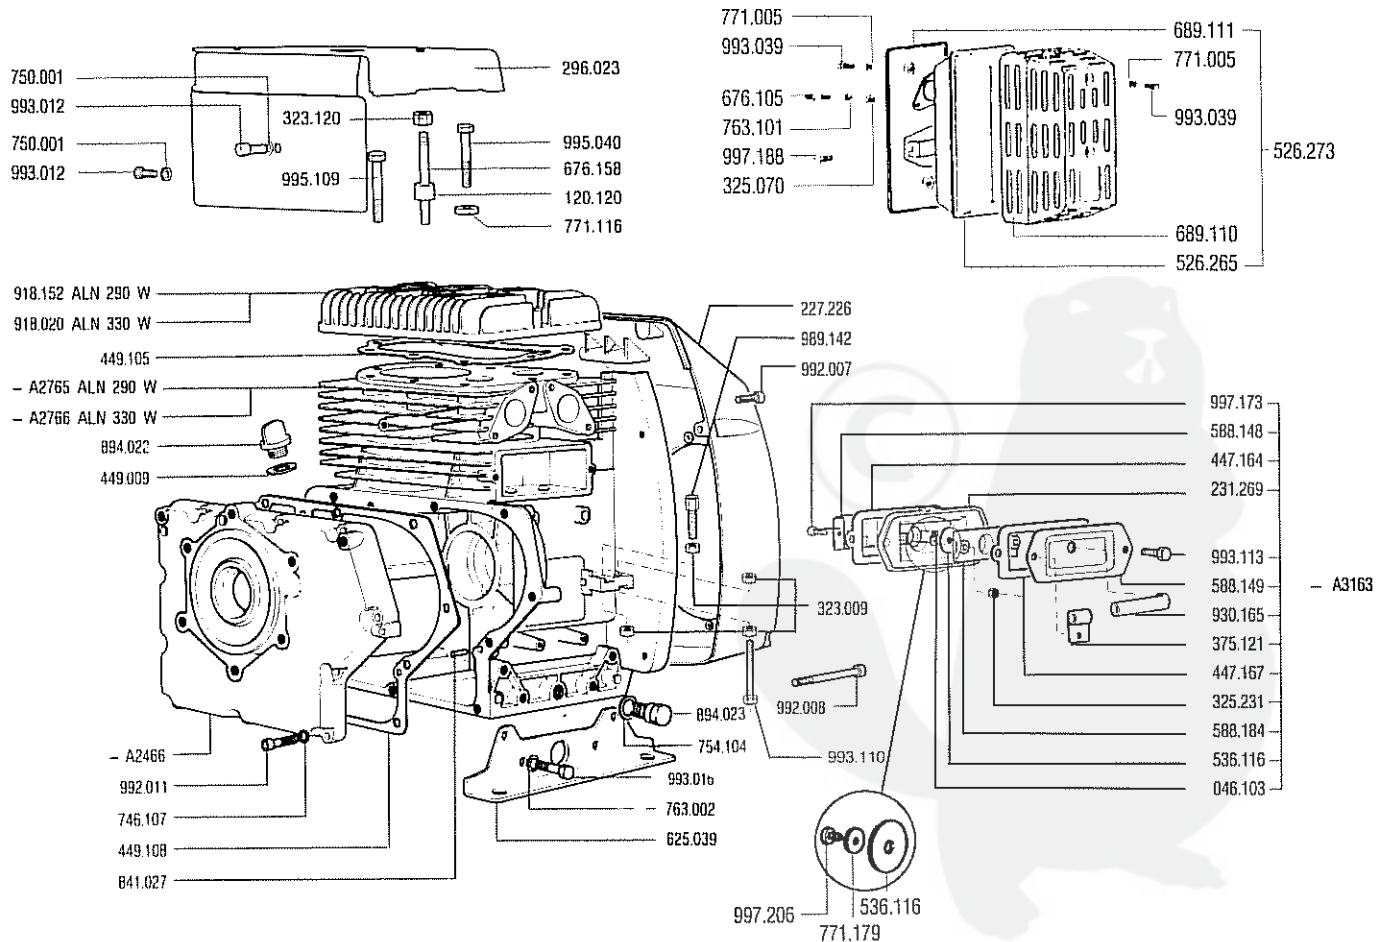

# RICAMBI - SPARE PARTS - PIECES DETACHEES - ERSATZTEILE - REPUESTOS

# RICAMBI - SPARE PARTS - PIECES DETACHEES - ERSATZTEILE - REPUESTOS

RICAMBI - SPARE PARTS - PIECES DETACHEES - ERSATZTEILE - REPUESTOS

387.141

387.140

387.177

RICAMBI - SPARE PARTS - PIECES DETACHEES - ERSATZTEILE - REPUESTOS

- 155.209 (387.143 - 90 - ALN 290 B)
- 155.212 (387.141 - 97,5 - ALN 330 B)
- 155.215 (387.177 - 110 - ALN 290/330 B)
- 155.210 (387.140 - 92,5 - ALN 290/330 B)
- 155.216 (387.143 - 92,5 - ALN 290/330 B)
- 155.217 (387.140 - 90 - ALN 290 P)
- 155.221 (387.177 - 100 - ALN 290 P)
- 155.220 (387.141 - 95 - ALN 330 P)
- 155.222 (387.177 - 105 - ALN 330 P)

ALN 290 WP - 330 WP 260.137  
 ALN 290 WB - 330 WB 260.136

RICAMBI - SPARE PARTS - PIECES DETACHEES - ERSATZTEILE - REPUESTOS

RICAMBI - SPARE PARTS - PIECES DETACHEES - ERSATZTEILE - REPUESTOS