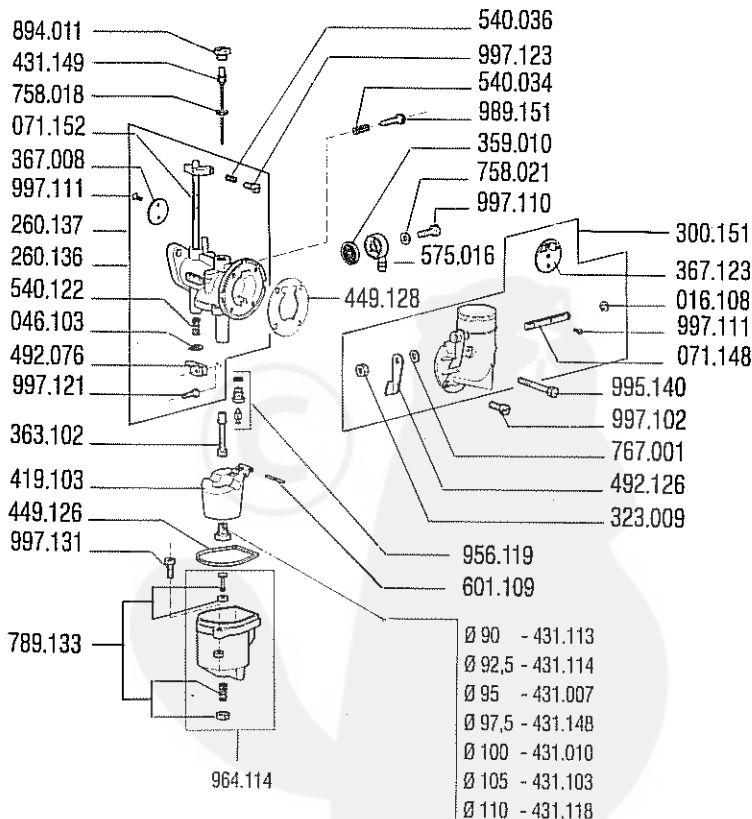

# RICAMBI - SPARE PARTS - PIECES DETACHEES - ERSATZTEILE - REPUESTOS

RICAMBI - SPARE PARTS - PIECES DETACHEES - ERSATZTEILE - REPUESTOS

387.141

387.140

387.177

RICAMBI - SPARE PARTS - PIECES DETACHEES - ERSATZTEILE - REPUESTOS

- 155.209 (387.143 - 90 - ALN 290 B)
- 155.212 (387.141 - 97,5 - ALN 330 B)
- 155.215 (387.177 - 110 - ALN 290/330 B)
- 155.210 (387.140 - 92,5 - ALN 290/330 B)
- 155.216 (387.143 - 92,5 - ALN 290/330 B)
- 155.217 (387.140 - 90 - ALN 290 P)
- 155.221 (387.177 - 100 - ALN 290 P)
- 155.220 (387.141 - 95 - ALN 330 P)
- 155.222 (387.177 - 105 - ALN 330 P)

ALN 290 WP - 330 WP 260.137  
 ALN 290 WB - 330 WB 260.136

RICAMBI - SPARE PARTS - PIECES DETACHEES - ERSATZTEILE - REPUESTOS

RICAMBI - SPARE PARTS - PIECES DETACHEES - ERSATZTEILE - REPUESTOS