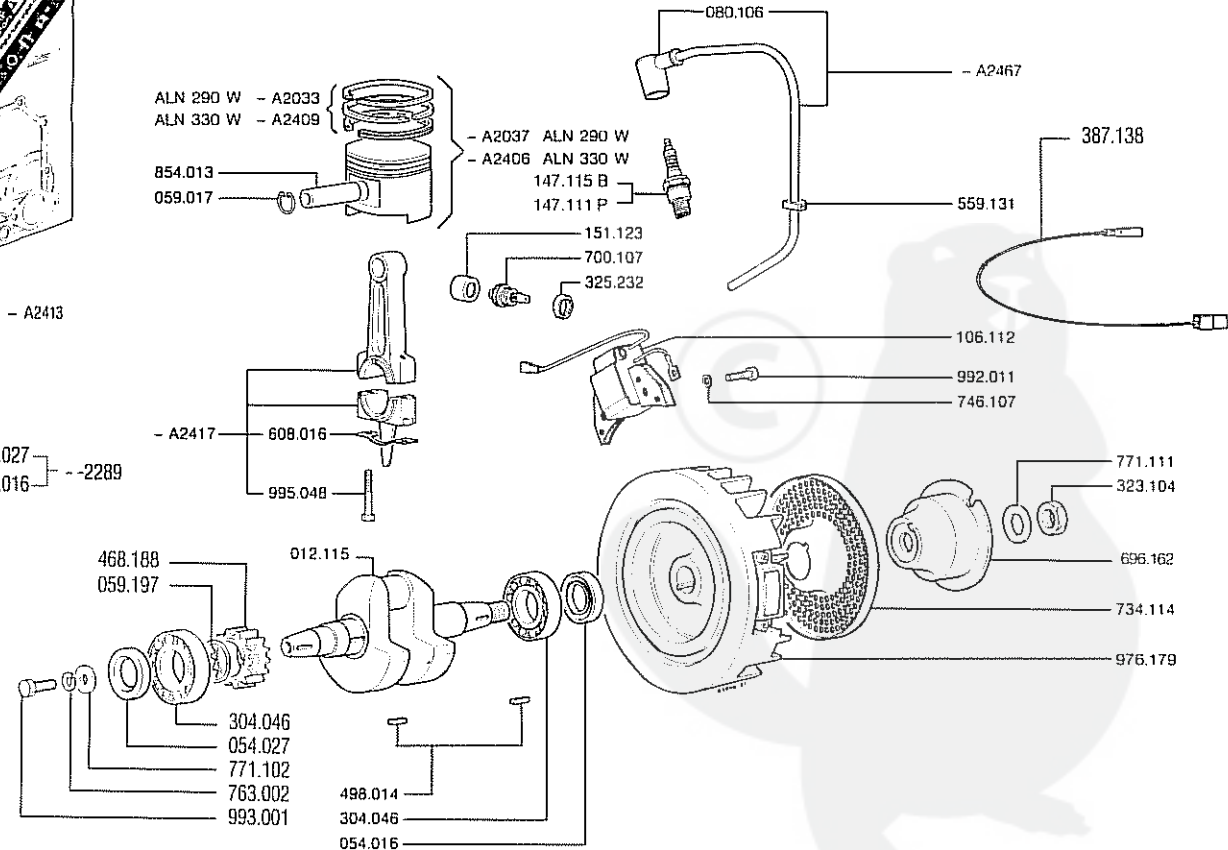

# RICAMBI - SPARE PARTS - PIECES DETACHEES - ERSATZTEILE - REPUESTOS

# RICAMBI - SPARE PARTS - PIECES DETACHEES - ERSATZTEILE - REPUESTOS

RICAMBI - SPARE PARTS - PIECES DETACHEES - ERSATZTEILE - REPUESTOS

387.141

387.140

387.177

RICAMBI - SPARE PARTS - PIECES DETACHEES - ERSATZTEILE - REPUESTOS

- 155.209 (387.143 - 90 - ALN 290 B)
- 155.212 (387.141 - 97,5 - ALN 330 B)
- 155.215 (387.177 - 110 - ALN 290/330 B)
- 155.210 (387.140 - 92,5 - ALN 290/330 B)
- 155.216 (387.143 - 92,5 - ALN 290/330 B)
- 155.217 (387.140 - 90 - ALN 290 P)
- 155.221 (387.177 - 100 - ALN 290 P)
- 155.220 (387.141 - 95 - ALN 330 P)
- 155.222 (387.177 - 105 - ALN 330 P)

ALN 290 WP - 330 WP 260.137  
 ALN 290 WB - 330 WB 260.136

RICAMBI - SPARE PARTS - PIECES DETACHEES - ERSATZTEILE - REPUESTOS

RICAMBI - SPARE PARTS - PIECES DETACHEES - ERSATZTEILE - REPUESTOS