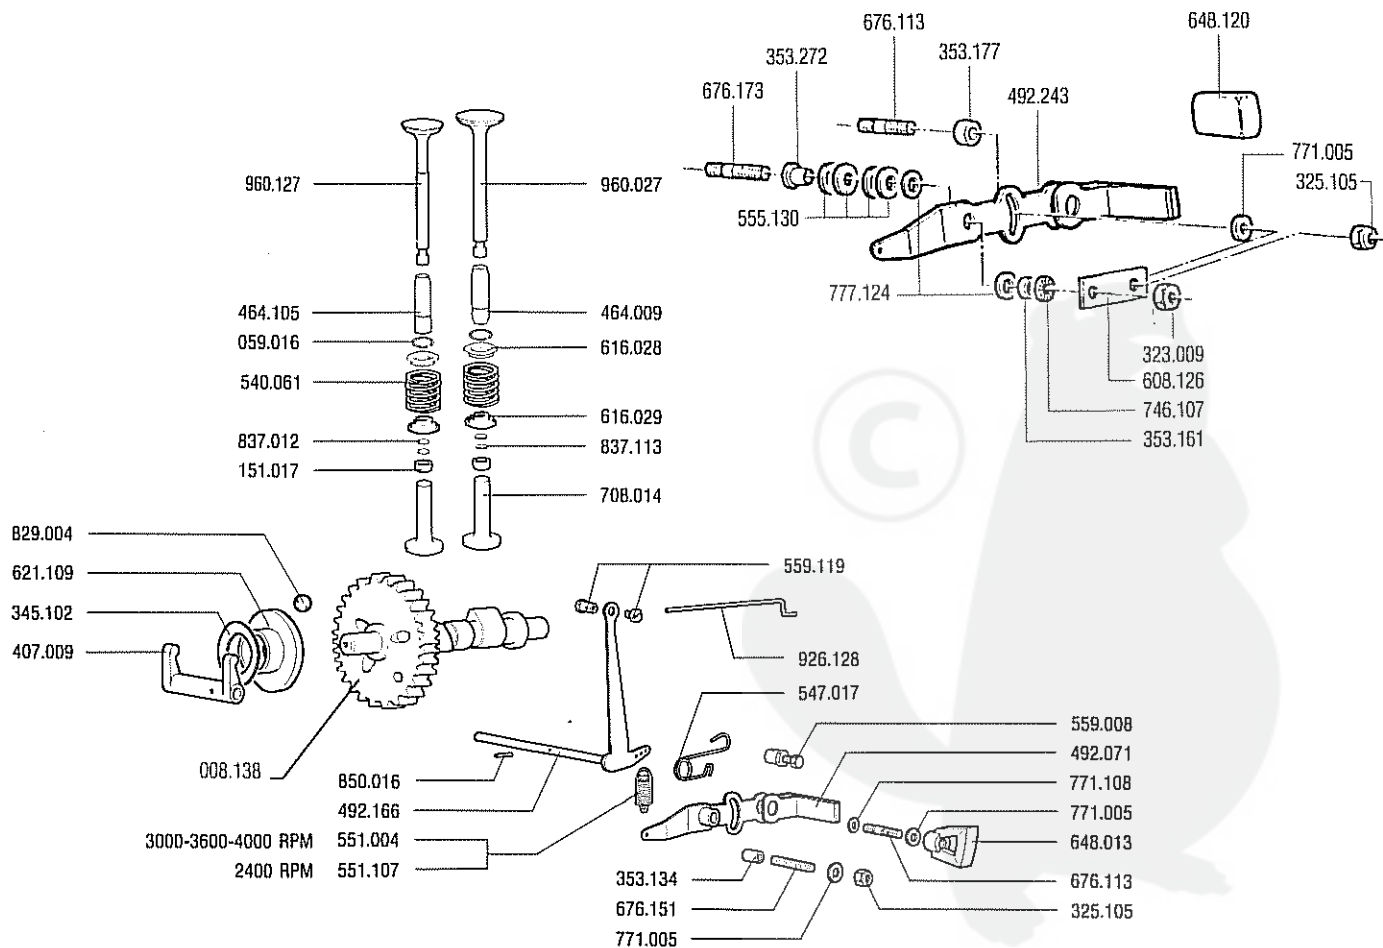

# RICAMBI - SPARE PARTS - PIECES DETACHEES - ERSATZTEILE - REPUESTOS

# RICAMBI - SPARE PARTS - PIECES DETACHEES - ERSATZTEILE - REPUESTOS

RICAMBI - SPARE PARTS - PIECES DETACHEES - ERSATZTEILE - REPUESTOS

387.141

387.140

387.177

RICAMBI - SPARE PARTS - PIECES DETACHEES - ERSATZTEILE - REPUESTOS

- 155.209 (387.143 - 90 - ALN 290 B)
- 155.212 (387.141 - 97,5 - ALN 330 B)
- 155.215 (387.177 - 110 - ALN 290/330 B)
- 155.210 (387.140 - 92,5 - ALN 290/330 B)
- 155.216 (387.143 - 92,5 - ALN 290/330 B)
- 155.217 (387.140 - 90 - ALN 290 P)
- 155.221 (387.177 - 100 - ALN 290 P)
- 155.220 (387.141 - 95 - ALN 330 P)
- 155.222 (387.177 - 105 - ALN 330 P)

ALN 290 WP - 330 WP 260.137  
 ALN 290 WB - 330 WB 260.136

RICAMBI - SPARE PARTS - PIECES DETACHEES - ERSATZTEILE - REPUESTOS

RICAMBI - SPARE PARTS - PIECES DETACHEES - ERSATZTEILE - REPUESTOS