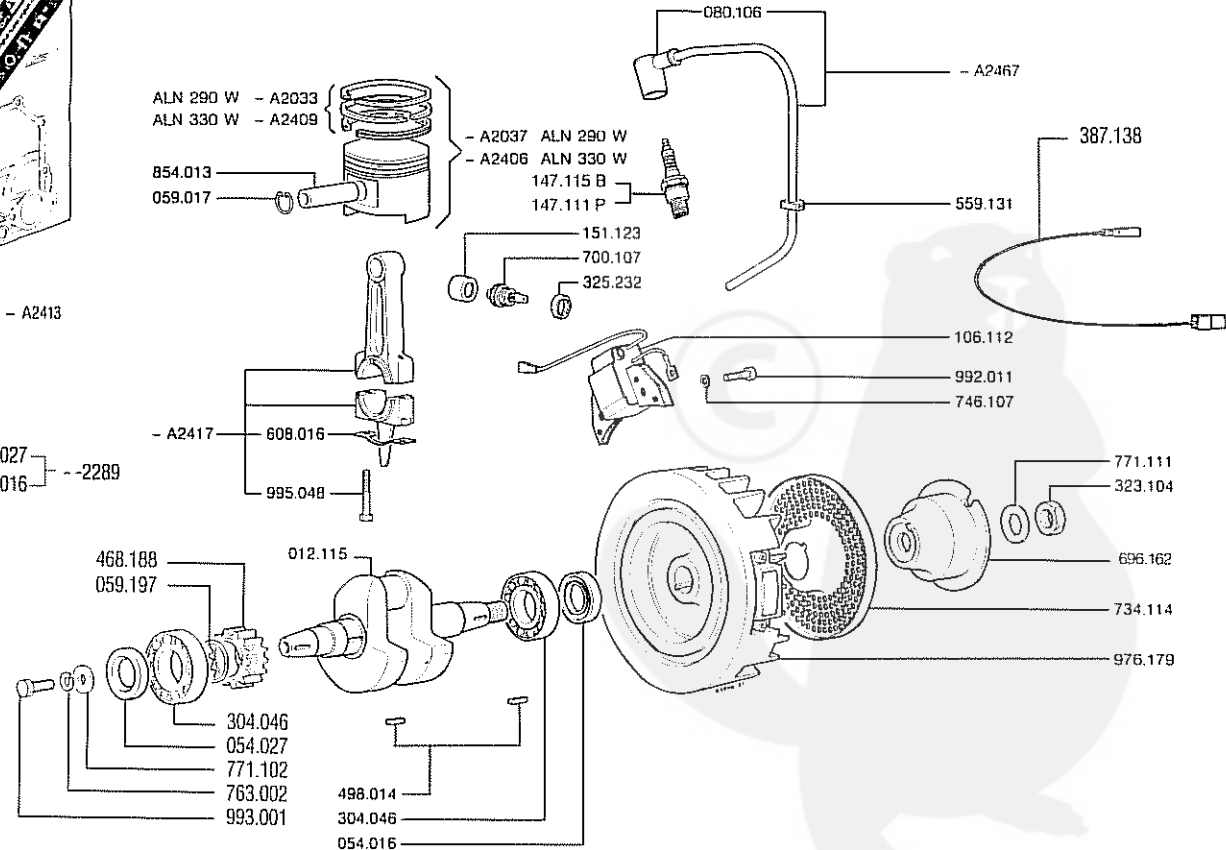

RIGAMI - SPARE PARTS - PIÈCES DETACHÉES - ERSATZTEILE - REPUESTOS