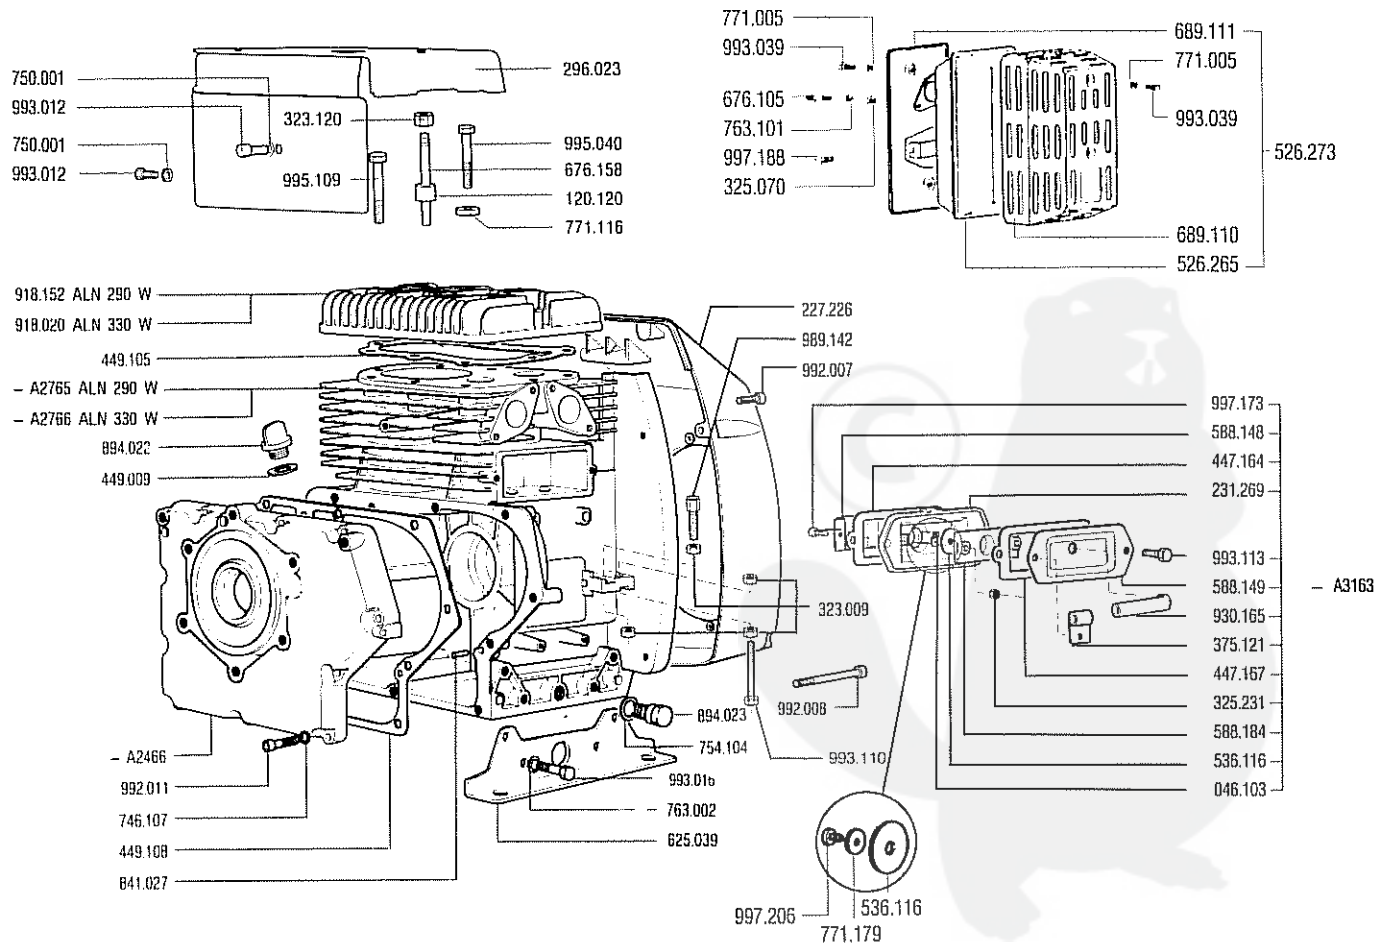

RICAMBI - SPARE PARTS - PIECES DETACHEES - ERSATZTEILE - REPUESTOS