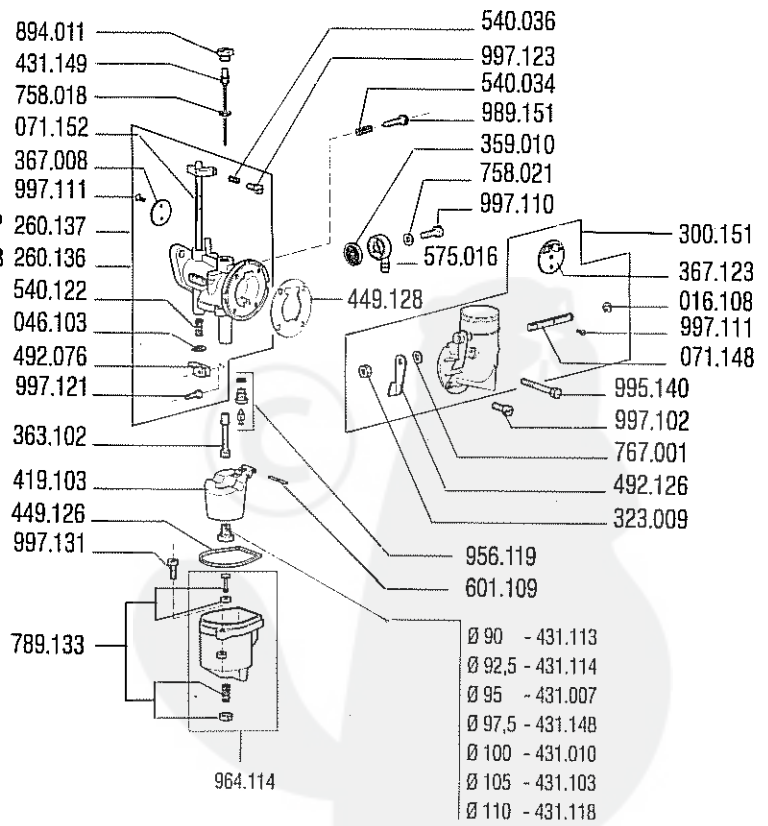

387.141

387.140

387.177

- A 2977

375.109

387.143

264.121

555.121

359.121

359.139

RICAMBI - SPARE PARTS - PIECES DETACHEES - ERSATZTEILE - REPUESTOS

- 155.209 (387.143 - 90 - ALN 290 B)
- 155.212 (387.141 - 97,5 - ALN 330 B)
- 155.215 (387.177 - 110 - ALN 290/330 B)
- 155.210 (387.140 - 92,5 - ALN 290/330 B)
- 155.216 (387.143 - 92,5 - ALN 290/330 B)
- 155.217 (387.140 - 90 - ALN 290 P)
- 155.221 (387.177 - 100 - ALN 290 P)
- 155.220 (387.141 - 95 - ALN 330 P)
- 155.222 (387.177 - 105 - ALN 330 P)

ALN 290 WP - 330 WP 260.137
 ALN 290 WB - 330 WB 260.136

- Ø 90 - 431.113
- Ø 92,5 - 431.114
- Ø 95 - 431.007
- Ø 97,5 - 431.148
- Ø 100 - 431.010
- Ø 105 - 431.103
- Ø 110 - 431.118

RICAMBI - SPARE PARTS - PIECES DETACHEES - ERSATZTEILE - REPUESTOS