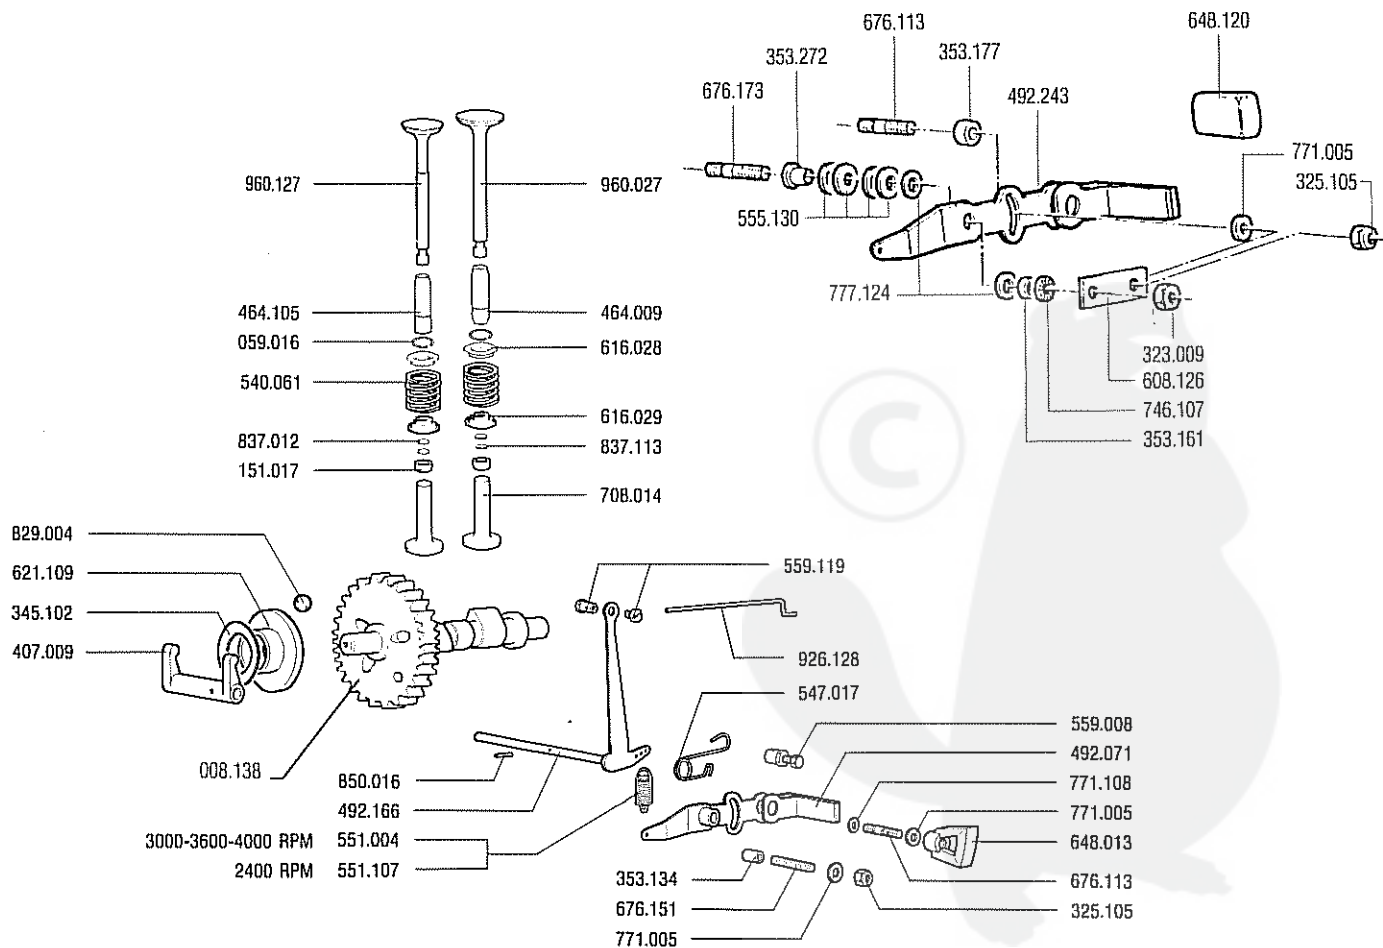

RICAMBI - SPARE PARTS - PIECES DETACHEES - ERSATZTEILE - REPUESTOS

RIGAMI - SPARE PARTS - PIÈCES DETACHÉES - ERSATZTEILE - REPUESTOS

RICAMBI - SPARE PARTS - PIECES DETACHEES - ERSATZTEILE - REPUESTOS

RICAMBI - SPARE PARTS - PIECES DETACHEES - ERSATZTEILE - REPUESTOS

387.141

387.140

387.177

- A 2977

375.109

387.143

264.121

555.121

359.121

359.139

RICAMBI - SPARE PARTS - PIECES DETACHEES - ERSATZTEILE - REPUESTOS

- 155.209 (387.143 - 90 - ALN 290 B)
- 155.212 (387.141 - 97,5 - ALN 330 B)
- 155.215 (387.177 - 110 - ALN 290/330 B)
- 155.210 (387.140 - 92,5 - ALN 290/330 B)
- 155.216 (387.143 - 92,5 - ALN 290/330 B)
- 155.217 (387.140 - 90 - ALN 290 P)
- 155.221 (387.177 - 100 - ALN 290 P)
- 155.220 (387.141 - 95 - ALN 330 P)
- 155.222 (387.177 - 105 - ALN 330 P)

ALN 290 WP - 330 WP 260.137
 ALN 290 WB - 330 WB 260.136

- Ø 90 - 431.113
- Ø 92,5 - 431.114
- Ø 95 - 431.007
- Ø 97,5 - 431.148
- Ø 100 - 431.010
- Ø 105 - 431.103
- Ø 110 - 431.118

RICAMBI - SPARE PARTS - PIECES DETACHEES - ERSATZTEILE - REPUESTOS