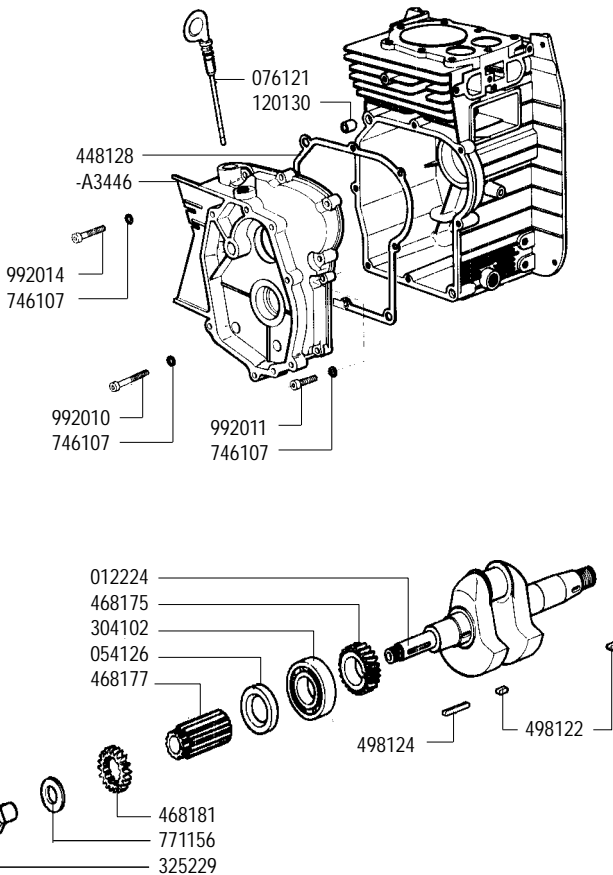

A - AT

RICAMBI - SPARE PARTS - ERSATZTEILE - PIECES DETACHEES - REPUESTOS

A - AT

	Carburatori Carburetor	dia.	Filtro aria Air cleaner
A 180B	-A3486	- 94	- 387157
	-A3485	- 95	- 387157
	-A3493	- 104	- 387140
A 180 G.E.	-A3485	- 95	- 387157
A 180P	-A3498	- 96	- 387157
A 220B	-A3485	- 95	- 387157
	-A3491	- 100	- 387172
	-A3491	- 100	- 387191
(A16071)	-A3494	- 108	- 387172
(A16115)	-A3495	- 112	- 387172
(A16072)	-A3495	- 112	- 387172
A 220 G.E.	-A3496	- 95	- 387157
A 220P	-A3485	- 95	- 387157
AT 220	155227	- 98	- 387157
	155228	- 102	- 387172

RICAMBI - SPARE PARTS - ERSATZTEILE - PIECES DETACHEES - REPUESTOS

RICAMBI - SPARE PARTS - ERSATZTEILE - PIECES DETACHEES - REPUESTOS

- ▲ = con guidavalvola
with valve guide
- = completo
complete

A.E. = Avv Elettrico
E.S. = Electric Start

RICAMBI - SPARE PARTS - ERSATZTEILE - PIECES DETACHEES - REPUESTOS

RICAMBI - SPARE PARTS - ERSATZTEILE - PIECES DETACHEES - REPUESTOS

A220

Valido per le versioni A16009 - A16202
Valid for spec n.
-A2742 SHORT BLOCK

Valido per le versioni A16071 - A16264
Valid for spec n.
-A2737 SHORT BLOCK

RICAMBI - SPARE PARTS - ERSATZTEILE - PIECES DETACHEES - REPUESTOS