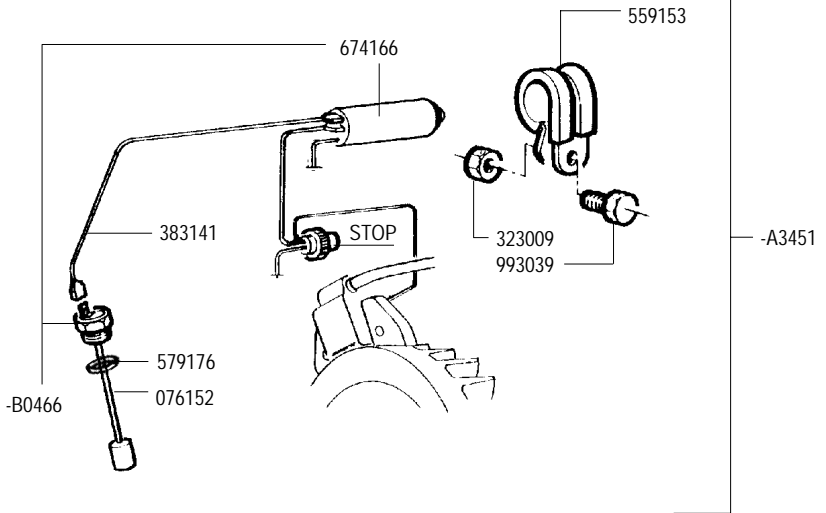

RICAMBI - SPARE PARTS - ERSATZTEILE - PIECES DETACHEES - REPUESTOS

RICAMBI - SPARE PARTS - ERSATZTEILE - PIECES DETACHEES - REPUESTOS

- ▲ = con guidavalvola
with valve guide
- = completo
complete

A.E. = Avv Elettrico
E.S. = Electric Start

RICAMBI - SPARE PARTS - ERSATZTEILE - PIECES DETACHEES - REPUESTOS

RICAMBI - SPARE PARTS - ERSATZTEILE - PIECES DETACHEES - REPUESTOS

A220

Valido per le versioni A16009 - A16202
Valid for spec n.
-A2742 SHORT BLOCK