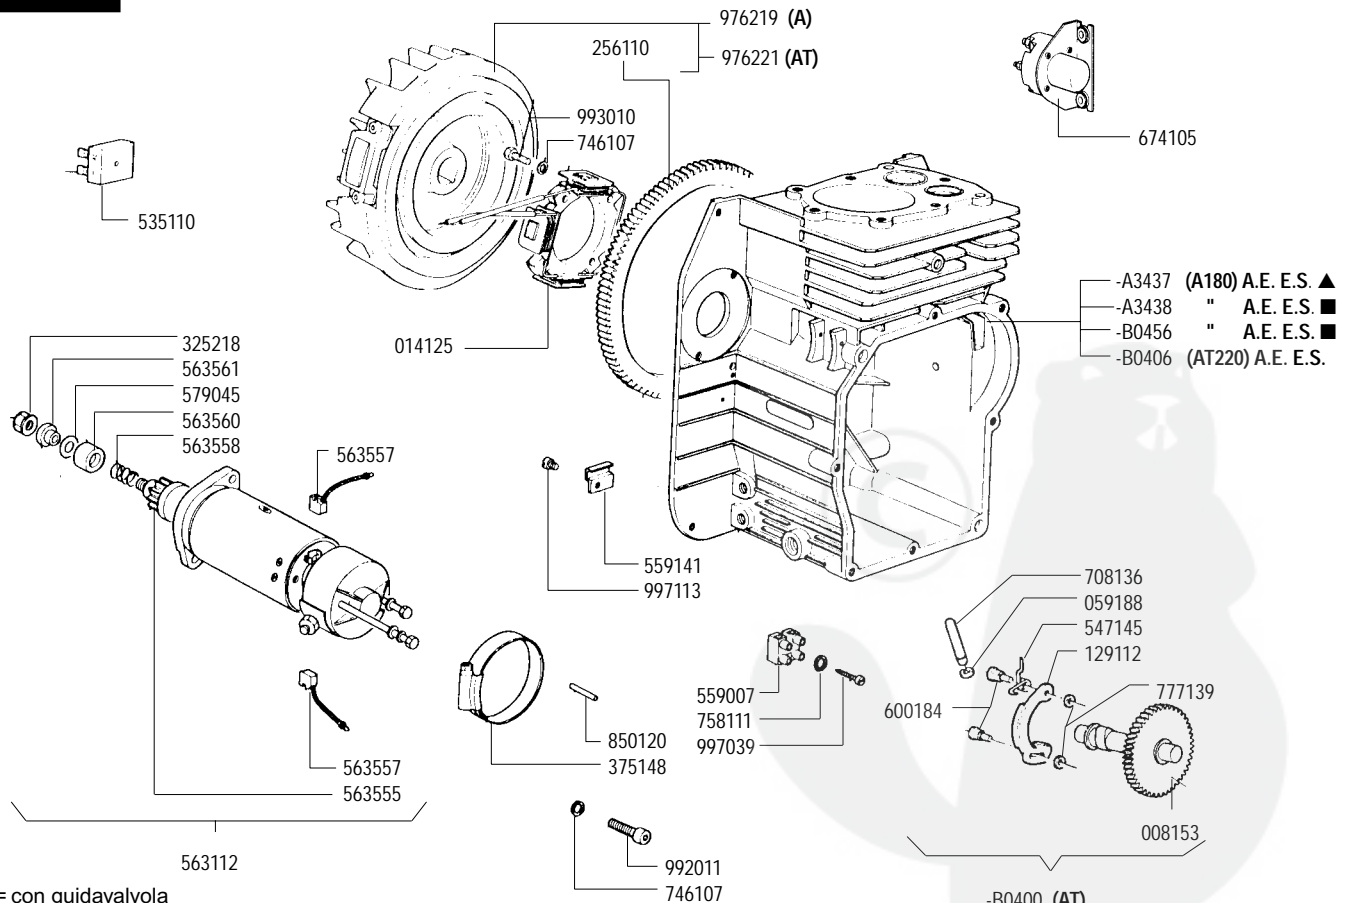

A - AT

RICAMBI - SPARE PARTS - ERSATZTEILE - PIECES DETACHEES - REPUESTOS

A - AT

	Carburatori Carburetor	dia.	Filtro aria Air cleaner
A 180B	-A3486	- 94	- 387157
	-A3485	- 95	- 387157
	-A3493	- 104	- 387140
A 180 G.E.	-A3485	- 95	- 387157
A 180P	-A3498	- 96	- 387157
A 220B	-A3485	- 95	- 387157
	-A3491	- 100	- 387172
	-A3491	- 100	- 387191
(A16071)	-A3494	- 108	- 387172
(A16115)	-A3495	- 112	- 387172
(A16072)	-A3495	- 112	- 387172
A 220 G.E.	-A3496	- 95	- 387157
A 220P	-A3485	- 95	- 387157
AT 220	155227	- 98	- 387157
	155228	- 102	- 387172

- > 110121 dia
- 431123 - 95
 - 431124 - 98
 - 431122 - 100
 - 431139 - 102
 - 431142 - 104
 - 431143 - 106
 - 431137 - 108
 - 431146 - 110
 - 431138 - 112
 - 431119 - 115

>| = fino alla matr. n.
= up to S/N.
> = dalla matr. n.
= from S/N.

RICAMBI - SPARE PARTS - ERSATZTEILE - PIECES DETACHEES - REPUESTOS

RICAMBI - SPARE PARTS - ERSATZTEILE - PIECES DETACHEES - REPUESTOS

- ▲ = con guidavalvola
with valve guide
- = completo
complete

A.E. = Avv Elettrico
E.S. = Electric Start