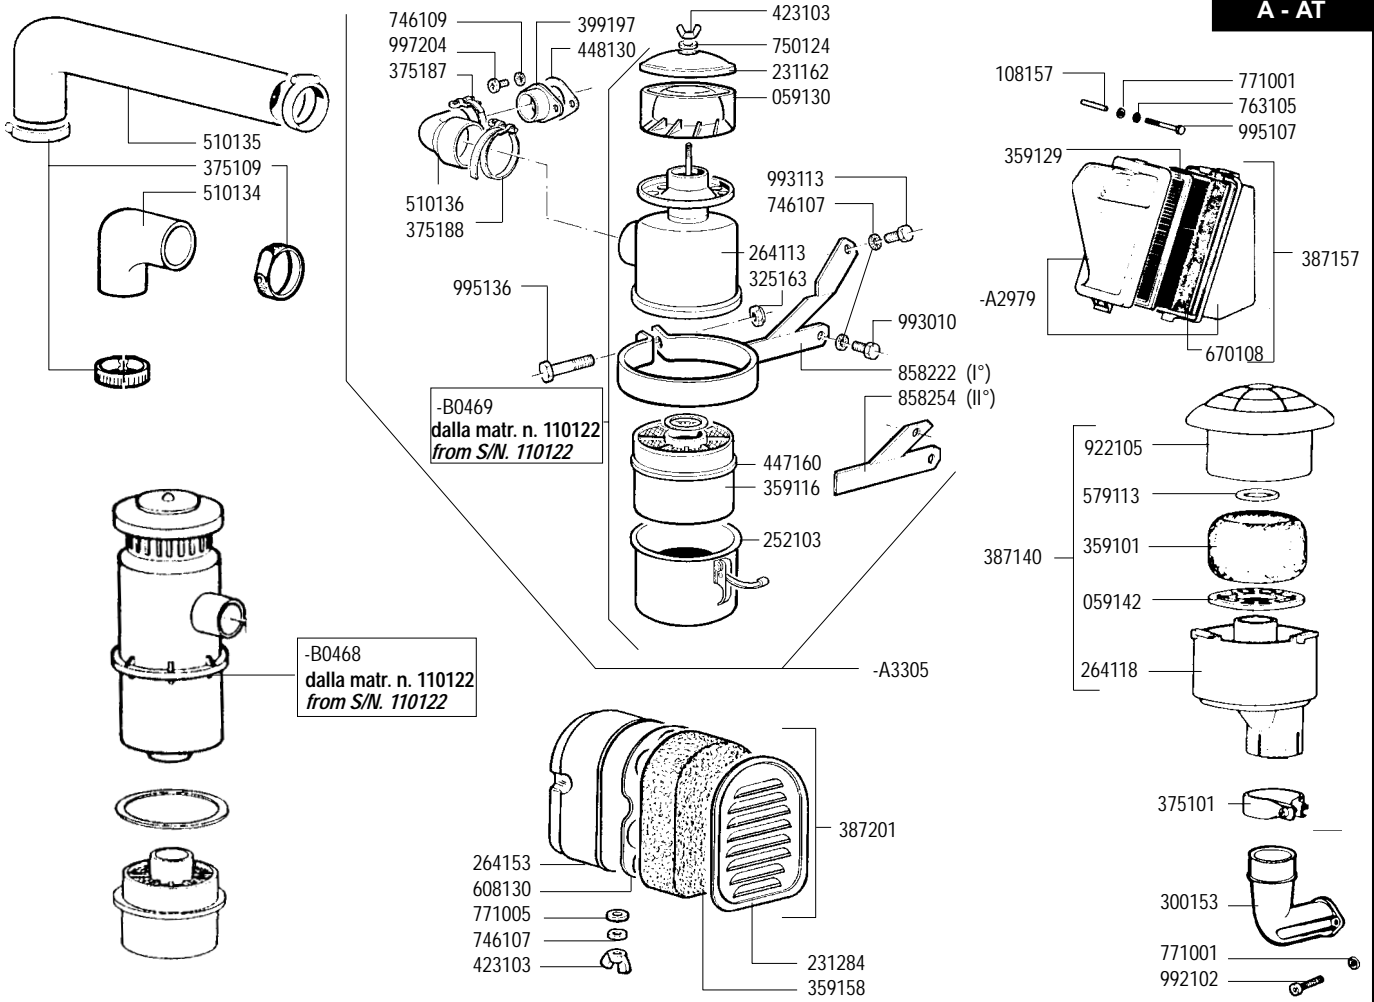

RICAMBI - SPARE PARTS - ERSATZTEILE - PIECES DETACHEES - REPUESTOS