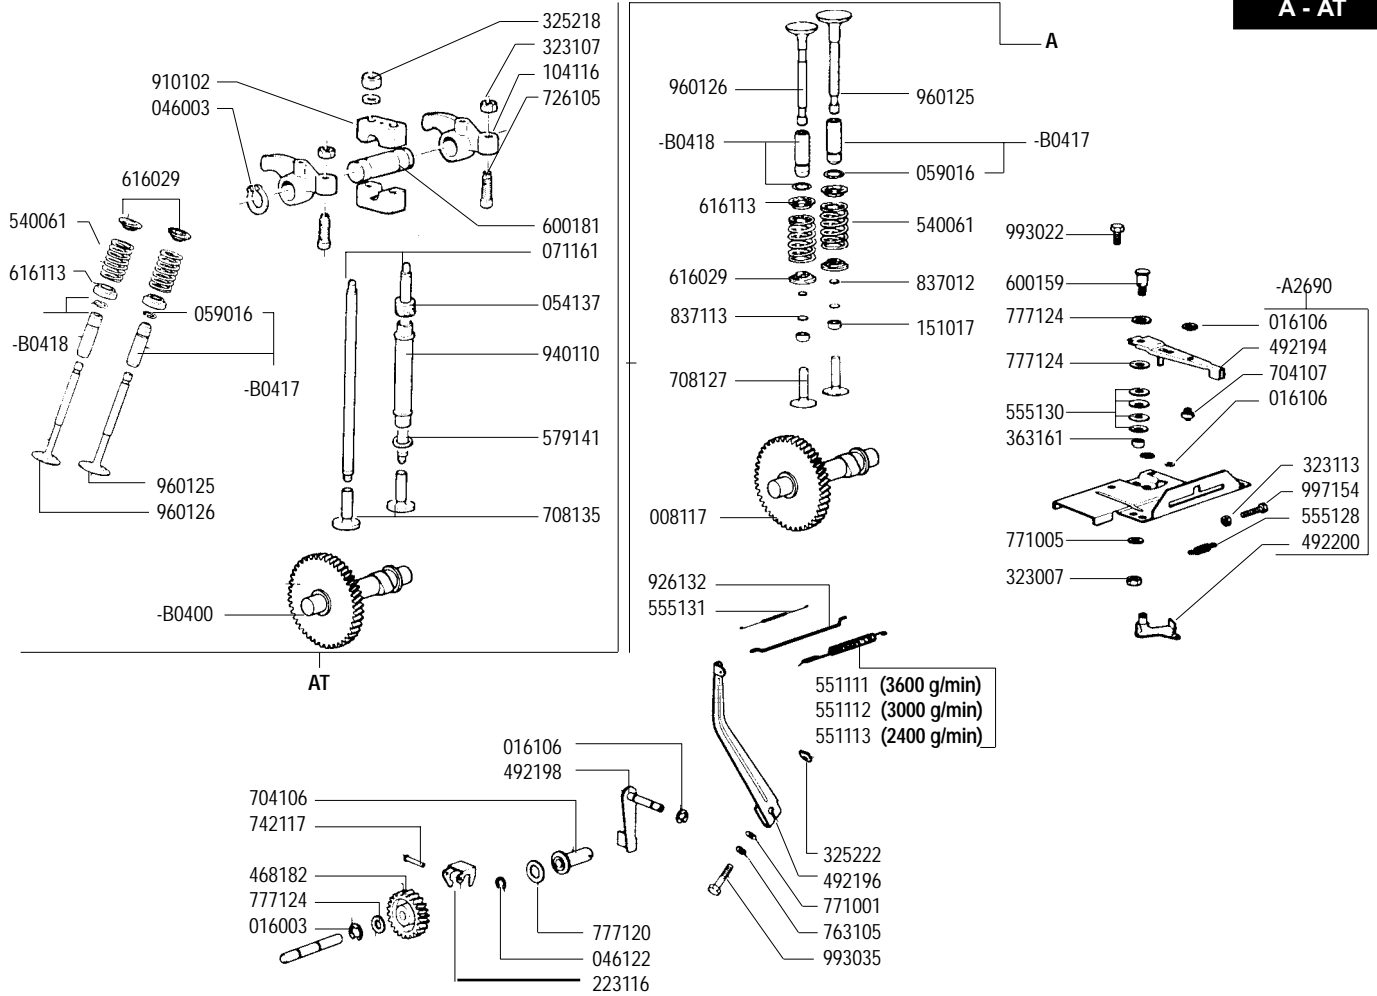

AT 220 OHV

A 180 - A 220

cod. -A2740 SHORT BLOCK A 180 STD/ELEST
 cod. -B0456 SHORT BLOCK A 220 STD/ELEST

cod. -B0409 SHORT BLOCK AT 220 STD/ELEST

AT 220 OHV

RICAMBI - SPARE PARTS - ERSATZTEILE - PIECES DETACHEES - REPUESTOS

A - AT

RICAMBI - SPARE PARTS - ERSATZTEILE - PIECES DETACHEES - REPUESTOS

A - AT

	Carburatori Carburetor	dia.	Filtro aria Air cleaner
A 180B	-A3486	- 94	- 387157
	-A3485	- 95	- 387157
	-A3493	- 104	- 387140
A 180 G.E.	-A3485	- 95	- 387157
A 180P	-A3498	- 96	- 387157
A 220B	-A3485	- 95	- 387157
	-A3491	- 100	- 387172
	-A3491	- 100	- 387191
(A16071)	-A3494	- 108	- 387172
(A16115)	-A3495	- 112	- 387172
(A16072)	-A3495	- 112	- 387172
A 220 G.E.	-A3496	- 95	- 387157
A 220P	-A3485	- 95	- 387157
AT 220	155227	- 98	- 387157
	155228	- 102	- 387172

RICAMBI - SPARE PARTS - ERSATZTEILE - PIECES DETACHEES - REPUESTOS

RICAMBI - SPARE PARTS - ERSATZTEILE - PIECES DETACHEES - REPUESTOS

A220

Valido per le versioni A16009 - A16202
Valid for spec n.
-A2742 SHORT BLOCK

Valido per le versioni A16071 - A16264
Valid for spec n.
-A2737 SHORT BLOCK

RICAMBI - SPARE PARTS - ERSATZTEILE - PIECES DETACHEES - REPUESTOS