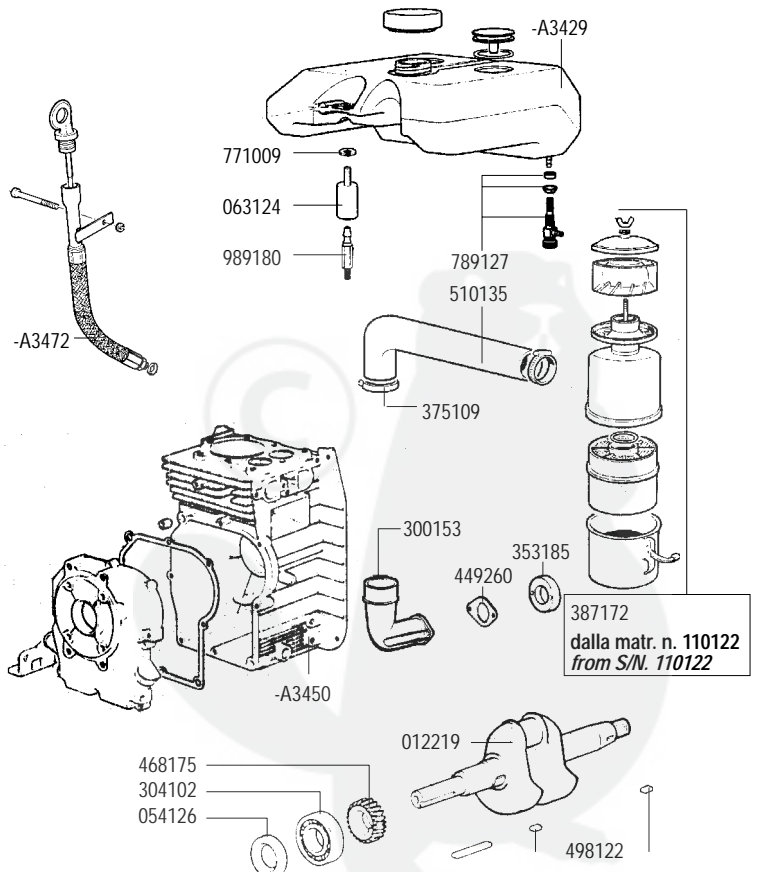

A - AT

RICAMBI - SPARE PARTS - ERSATZTEILE - PIECES DETACHEES - REPUESTOS

A - AT

	Carburatori Carburetor	dia.	Filtro aria Air cleaner
A 180B	-A3486	- 94	- 387157
	-A3485	- 95	- 387157
	-A3493	- 104	- 387140
A 180 G.E.	-A3485	- 95	- 387157
A 180P	-A3498	- 96	- 387157
A 220B	-A3485	- 95	- 387157
	-A3491	- 100	- 387172
	-A3491	- 100	- 387191
(A16071)	-A3494	- 108	- 387172
(A16115)	-A3495	- 112	- 387172
(A16072)	-A3495	- 112	- 387172
A 220 G.E.	-A3496	- 95	- 387157
A 220P	-A3485	- 95	- 387157
AT 220	155227	- 98	- 387157
	155228	- 102	- 387172

RICAMBI - SPARE PARTS - ERSATZTEILE - PIECES DETACHEES - REPUESTOS

RICAMBI - SPARE PARTS - ERSATZTEILE - PIECES DETACHEES - REPUESTOS

- ▲ = con guidavalvola
with valve guide
- = completo
complete

A.E. = Avv Elettrico
E.S. = Electric Start

RICAMBI - SPARE PARTS - ERSATZTEILE - PIECES DETACHEES - REPUESTOS

RICAMBI - SPARE PARTS - ERSATZTEILE - PIECES DETACHEES - REPUESTOS

A220

Valido per le versioni A16009 - A16202
Valid for spec n.
-A2742 SHORT BLOCK

Valido per le versioni A16071 - A16264
Valid for spec n.
-A2737 SHORT BLOCK

RICAMBI - SPARE PARTS - ERSATZTEILE - PIECES DETACHEES - REPUESTOS