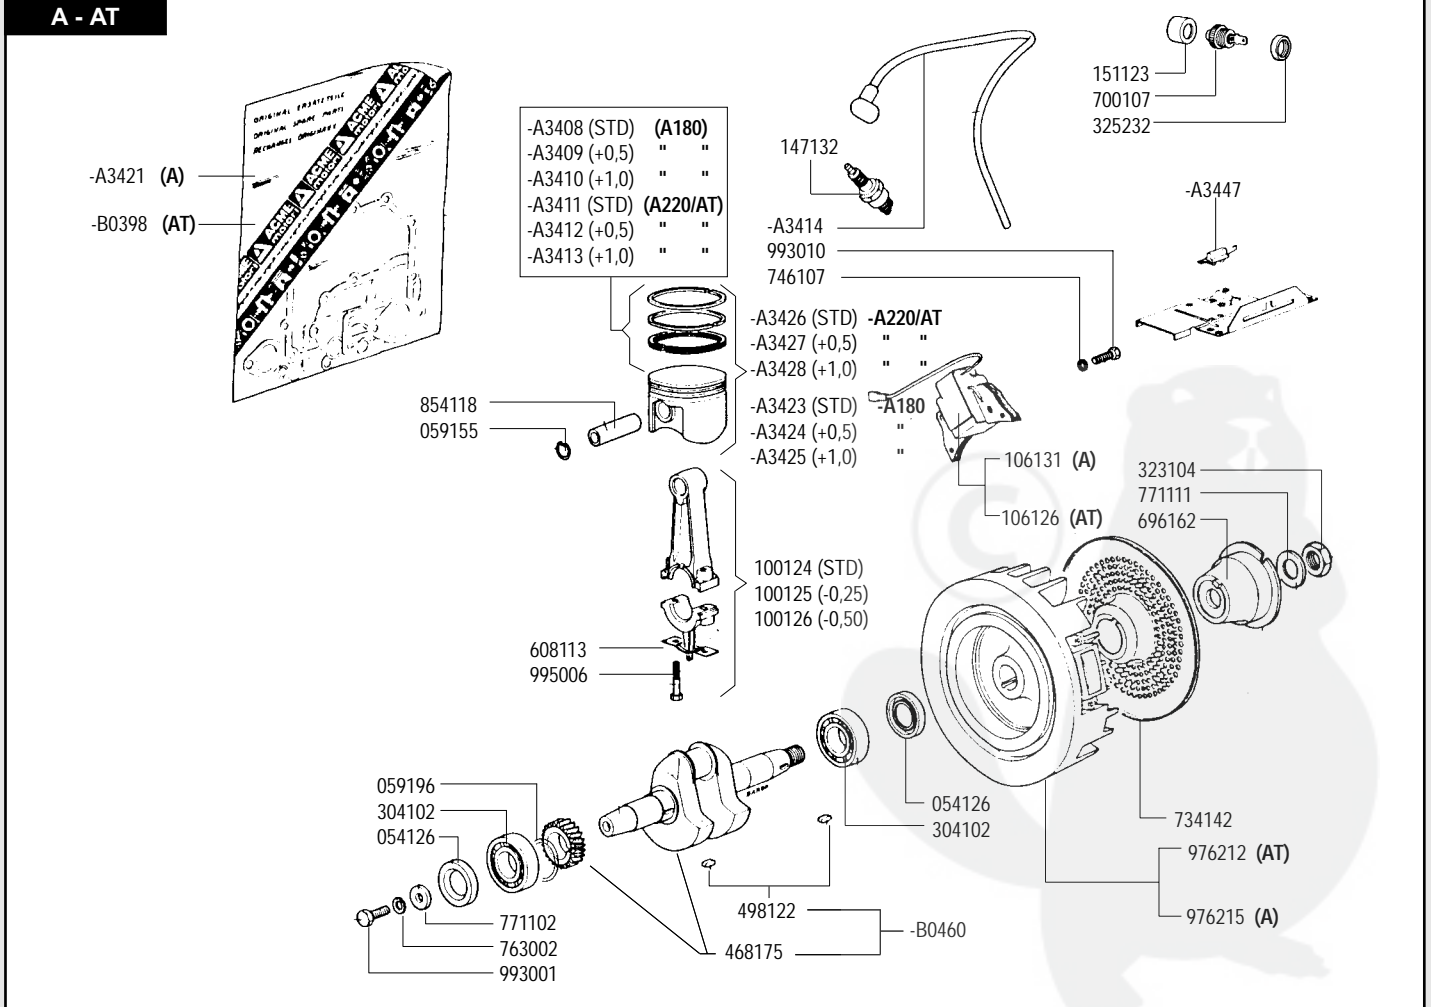

AT 220 OHV

A 180 - A 220

cod. -A2740 SHORT BLOCK A 180 STD/ELEST
 cod. -B0456 SHORT BLOCK A 220 STD/ELEST

cod. -B0409 SHORT BLOCK AT 220 STD/ELEST

AT 220 OHV

RICAMBI - SPARE PARTS - ERSATZTEILE - PIECES DETACHEES - REPUESTOS

A - AT

RICAMBI - SPARE PARTS - ERSATZTEILE - PIECES DETACHEES - REPUESTOS

A - AT

	Carburatori Carburetor	dia.	Filtro aria Air cleaner
A 180B	-A3486	- 94	- 387157
	-A3485	- 95	- 387157
	-A3493	- 104	- 387140
A 180 G.E.	-A3485	- 95	- 387157
A 180P	-A3498	- 96	- 387157
A 220B	-A3485	- 95	- 387157
	-A3491	- 100	- 387172
	-A3491	- 100	- 387191
(A16071)	-A3494	- 108	- 387172
(A16115)	-A3495	- 112	- 387172
(A16072)	-A3495	- 112	- 387172
A 220 G.E.	-A3496	- 95	- 387157
A 220P	-A3485	- 95	- 387157
AT 220	155227	- 98	- 387157
	155228	- 102	- 387172