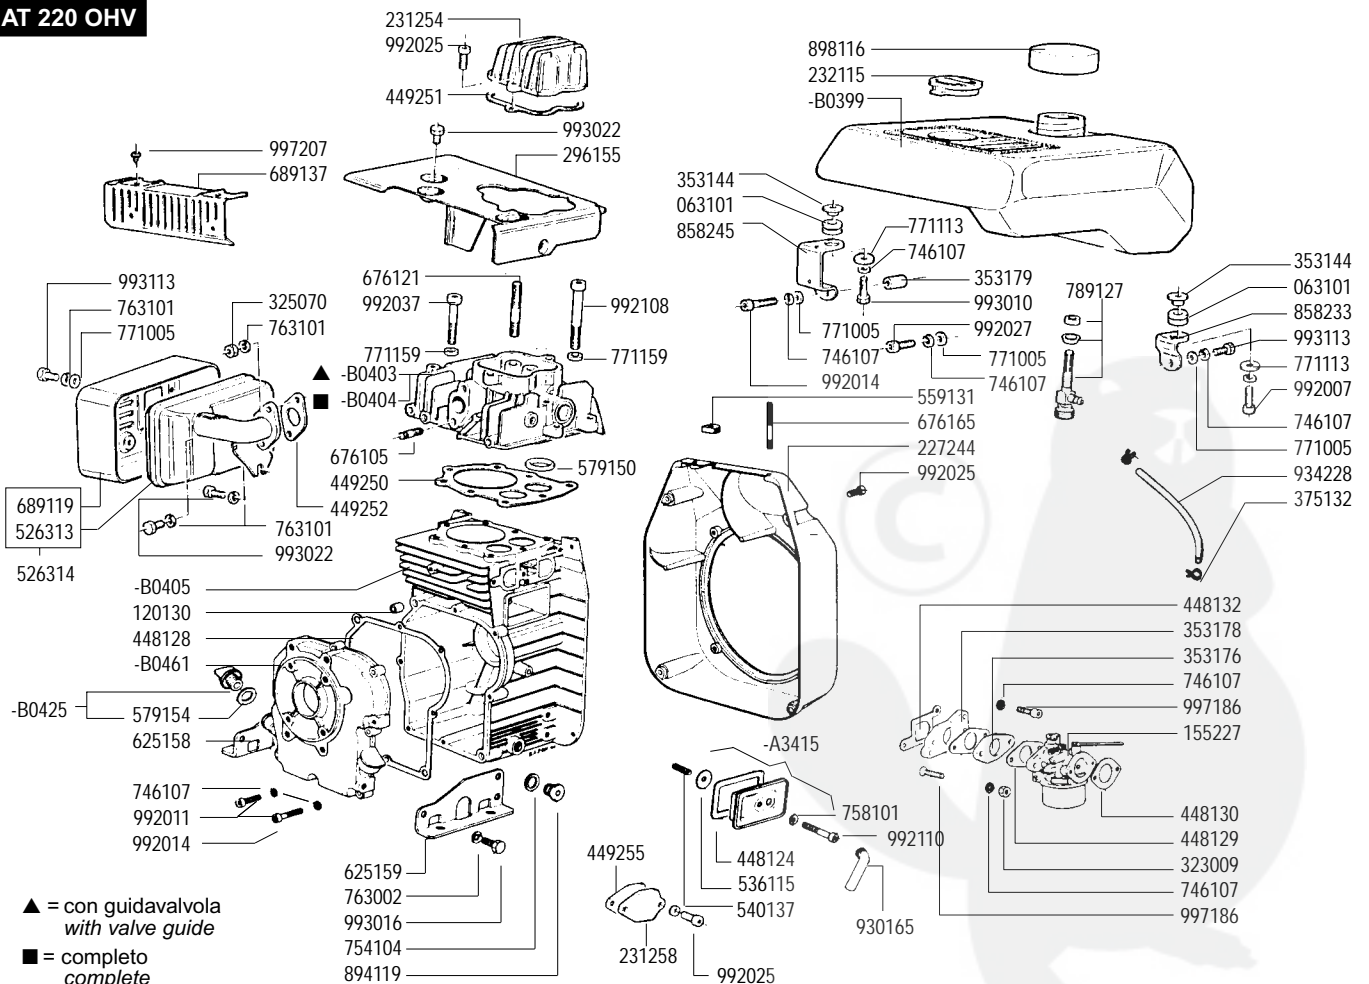

AT 220 OHV

A 180 - A 220

cod. -A2740 SHORT BLOCK A 180 STD/ELEST
 cod. -B0456 SHORT BLOCK A 220 STD/ELEST

cod. -B0409 SHORT BLOCK AT 220 STD/ELEST

AT 220 OHV

RICAMBI - SPARE PARTS - ERSATZTEILE - PIECES DETACHEES - REPUESTOS

A - AT

RICAMBI - SPARE PARTS - ERSATZTEILE - PIECES DETACHEES - REPUESTOS

A - AT

	Carburatori Carburetor	dia.	Filtro aria Air cleaner
A 180B	-A3486	- 94	- 387157
	-A3485	- 95	- 387157
	-A3493	- 104	- 387140
A 180 G.E.	-A3485	- 95	- 387157
A 180P	-A3498	- 96	- 387157
A 220B	-A3485	- 95	- 387157
	-A3491	- 100	- 387172
	-A3491	- 100	- 387191
(A16071)	-A3494	- 108	- 387172
(A16115)	-A3495	- 112	- 387172
(A16072)	-A3495	- 112	- 387172
A 220 G.E.	-A3496	- 95	- 387157
A 220P	-A3485	- 95	- 387157
AT 220	155227	- 98	- 387157
	155228	- 102	- 387172