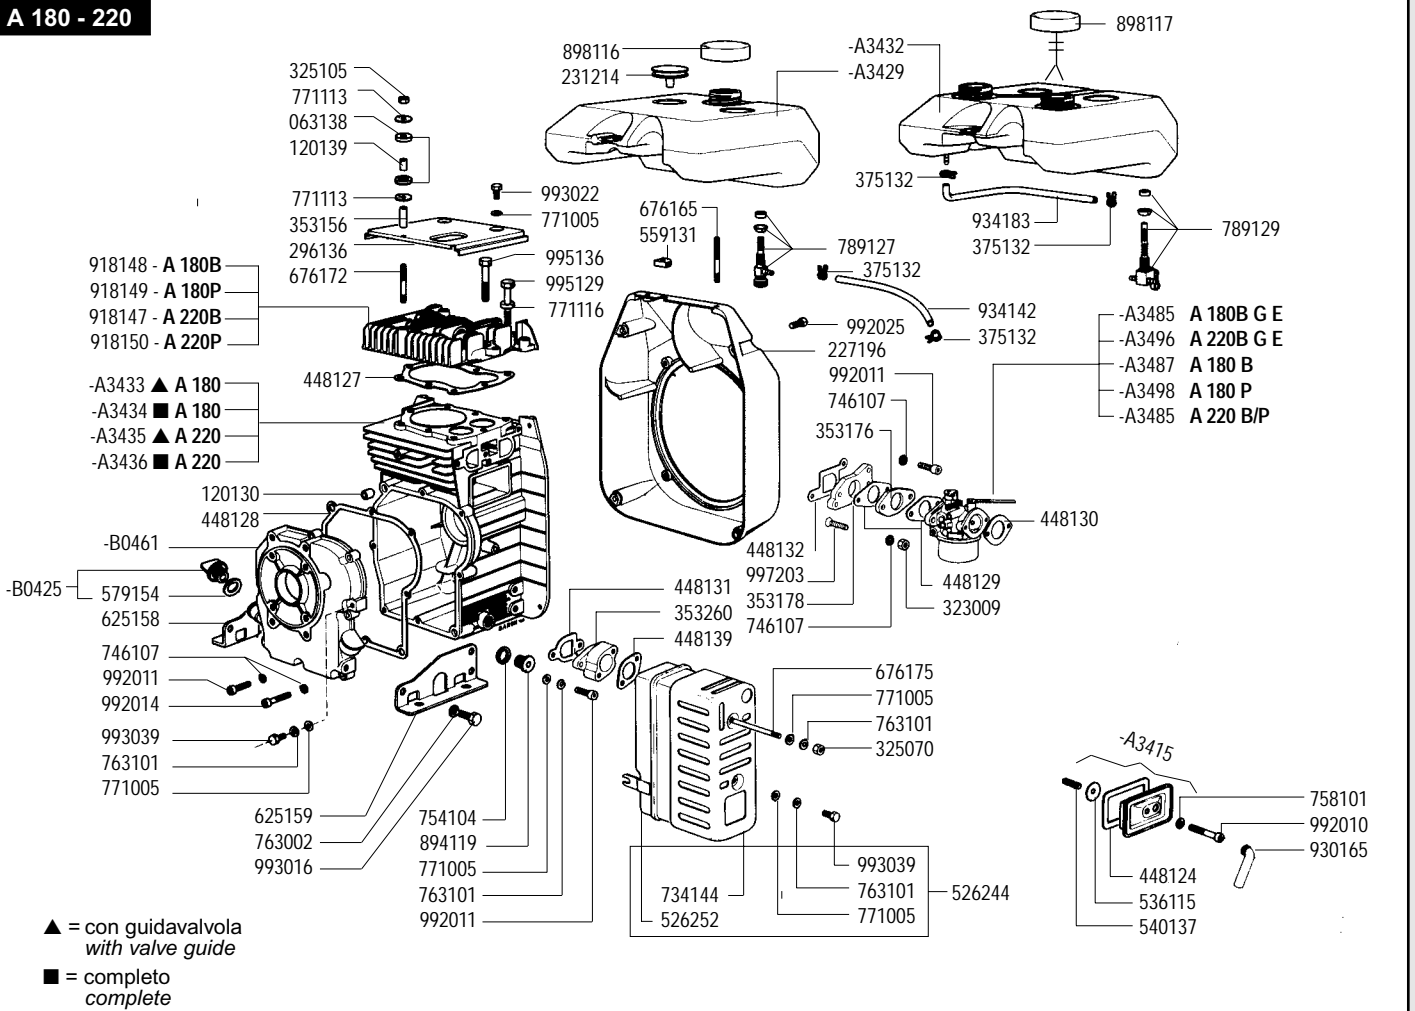

AT 220 OHV

A 180 - A 220

cod. -A2740 SHORT BLOCK A 180 STD/ELEST
 cod. -B0456 SHORT BLOCK A 220 STD/ELEST

cod. -B0409 SHORT BLOCK AT 220 STD/ELEST

AT 220 OHV

RICAMBI - SPARE PARTS - ERSATZTEILE - PIECES DETACHEES - REPUESTOS

A - AT

RICAMBI - SPARE PARTS - ERSATZTEILE - PIECES DETACHEES - REPUESTOS

A - AT

	Carburatori Carburetor	dia.	Filtro aria Air cleaner
A 180B	-A3486	- 94	- 387157
	-A3485	- 95	- 387157
	-A3493	- 104	- 387140
A 180 G.E.	-A3485	- 95	- 387157
A 180P	-A3498	- 96	- 387157
A 220B	-A3485	- 95	- 387157
	-A3491	- 100	- 387172
	-A3491	- 100	- 387191
(A16071)	-A3494	- 108	- 387172
(A16115)	-A3495	- 112	- 387172
(A16072)	-A3495	- 112	- 387172
A 220 G.E.	-A3496	- 95	- 387157
A 220P	-A3485	- 95	- 387157
AT 220	155227	- 98	- 387157
	155228	- 102	- 387172

- > 110121 dia
- 431123 - 95
 - 431124 - 98
 - 431122 - 100
 - 431139 - 102
 - 431142 - 104
 - 431143 - 106
 - 431137 - 108
 - 431146 - 110
 - 431138 - 112
 - 431119 - 115

>| = fino alla matr. n.
= up to S/N.
> = dalla matr. n.
= from S/N.