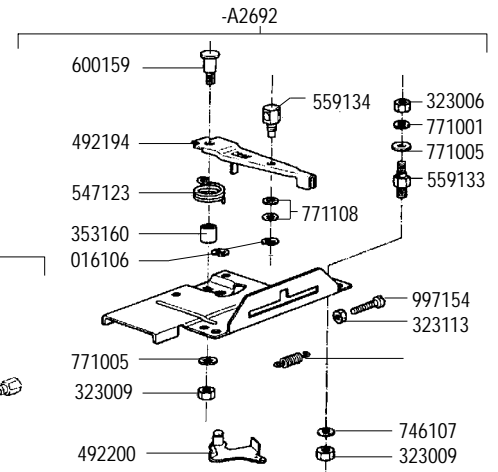

RICAMBI - SPARE PARTS - ERSATZTEILE - PIECES DETACHEES - REPUESTOS

RICAMBI - SPARE PARTS - ERSATZTEILE - PIECES DETACHEES - REPUESTOS

A220

Valido per le versioni A16009 - A16202
Valid for spec n.
-A2742 SHORT BLOCK

Valido per le versioni A16071 - A16264
Valid for spec n.
-A2737 SHORT BLOCK

RICAMBI - SPARE PARTS - ERSATZTEILE - PIECES DETACHEES - REPUESTOS