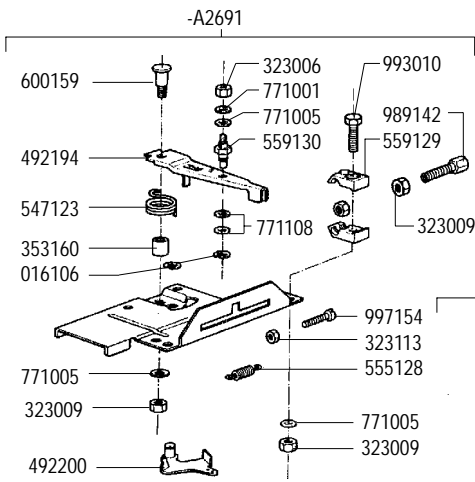

RICAMBI - SPARE PARTS - ERSATZTEILE - PIECES DETACHEES - REPUESTOS

RICAMBI - SPARE PARTS - ERSATZTEILE - PIECES DETACHEES - REPUESTOS

- ▲ = con guidavalvola
with valve guide
- = completo
complete

A.E. = Avv Elettrico
E.S. = Electric Start

RICAMBI - SPARE PARTS - ERSATZTEILE - PIECES DETACHEES - REPUESTOS

RICAMBI - SPARE PARTS - ERSATZTEILE - PIECES DETACHEES - REPUESTOS

A220

Valido per le versioni A16009 - A16202
Valid for spec n.
-A2742 SHORT BLOCK

Valido per le versioni A16071 - A16264
Valid for spec n.
-A2737 SHORT BLOCK

RICAMBI - SPARE PARTS - ERSATZTEILE - PIECES DETACHEES - REPUESTOS