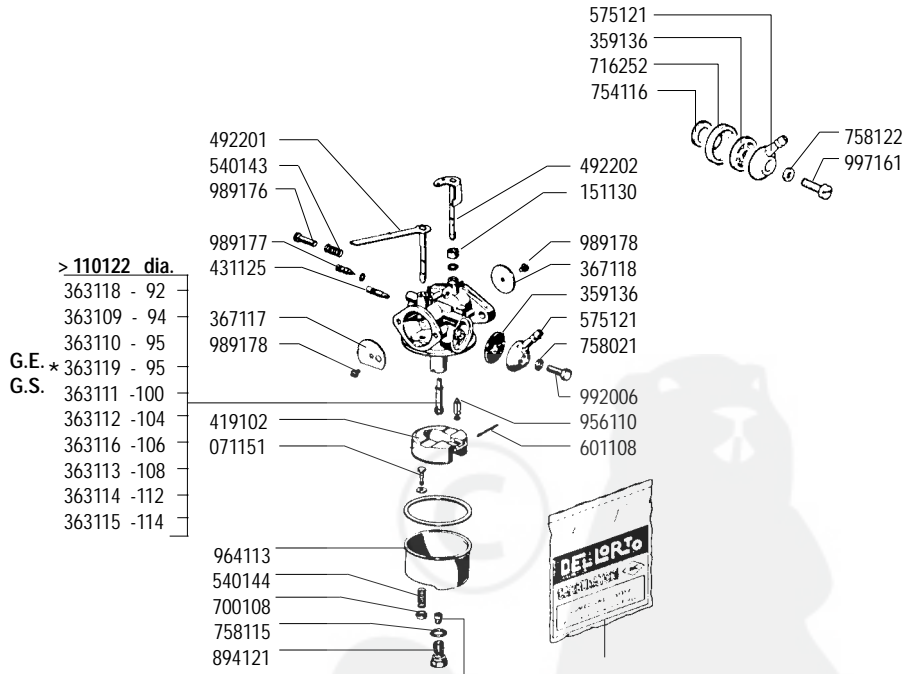

AT 220 OHV

A 180 - A 220

cod. -A2740 SHORT BLOCK A 180 STD/ELEST
 cod. -B0456 SHORT BLOCK A 220 STD/ELEST

cod. -B0409 SHORT BLOCK AT 220 STD/ELEST

AT 220 OHV

RICAMBI - SPARE PARTS - ERSATZTEILE - PIECES DETACHEES - REPUESTOS

A - AT

RICAMBI - SPARE PARTS - ERSATZTEILE - PIECES DETACHEES - REPUESTOS

A - AT

	Carburatori Carburetor	dia.	Filtro aria Air cleaner
A 180B	-A3486	- 94	- 387157
	-A3485	- 95	- 387157
	-A3493	- 104	- 387140
A 180 G.E.	-A3485	- 95	- 387157
A 180P	-A3498	- 96	- 387157
A 220B	-A3485	- 95	- 387157
	-A3491	- 100	- 387172
	-A3491	- 100	- 387191
(A16071)	-A3494	- 108	- 387172
(A16115)	-A3495	- 112	- 387172
(A16072)	-A3495	- 112	- 387172
A 220 G.E.	-A3496	- 95	- 387157
A 220P	-A3485	- 95	- 387157
AT 220	155227	- 98	- 387157
	155228	- 102	- 387172

- > 110122 dia.
- 363118 - 92
 - 363109 - 94
 - 363110 - 95
 - G.E. * 363119 - 95
 - G.S. 363111 - 100
 - 363112 - 104
 - 363116 - 106
 - 363113 - 108
 - 363114 - 112
 - 363115 - 114

* Getto D 95 solo per Gruppo Elettrogeno
Main jet dia 95 only for Generating Set

Valido per le versioni A16071 - A16264
Valid for spec n.
-A2737 SHORT BLOCK

RICAMBI - SPARE PARTS - ERSATZTEILE - PIECES DETACHEES - REPUESTOS