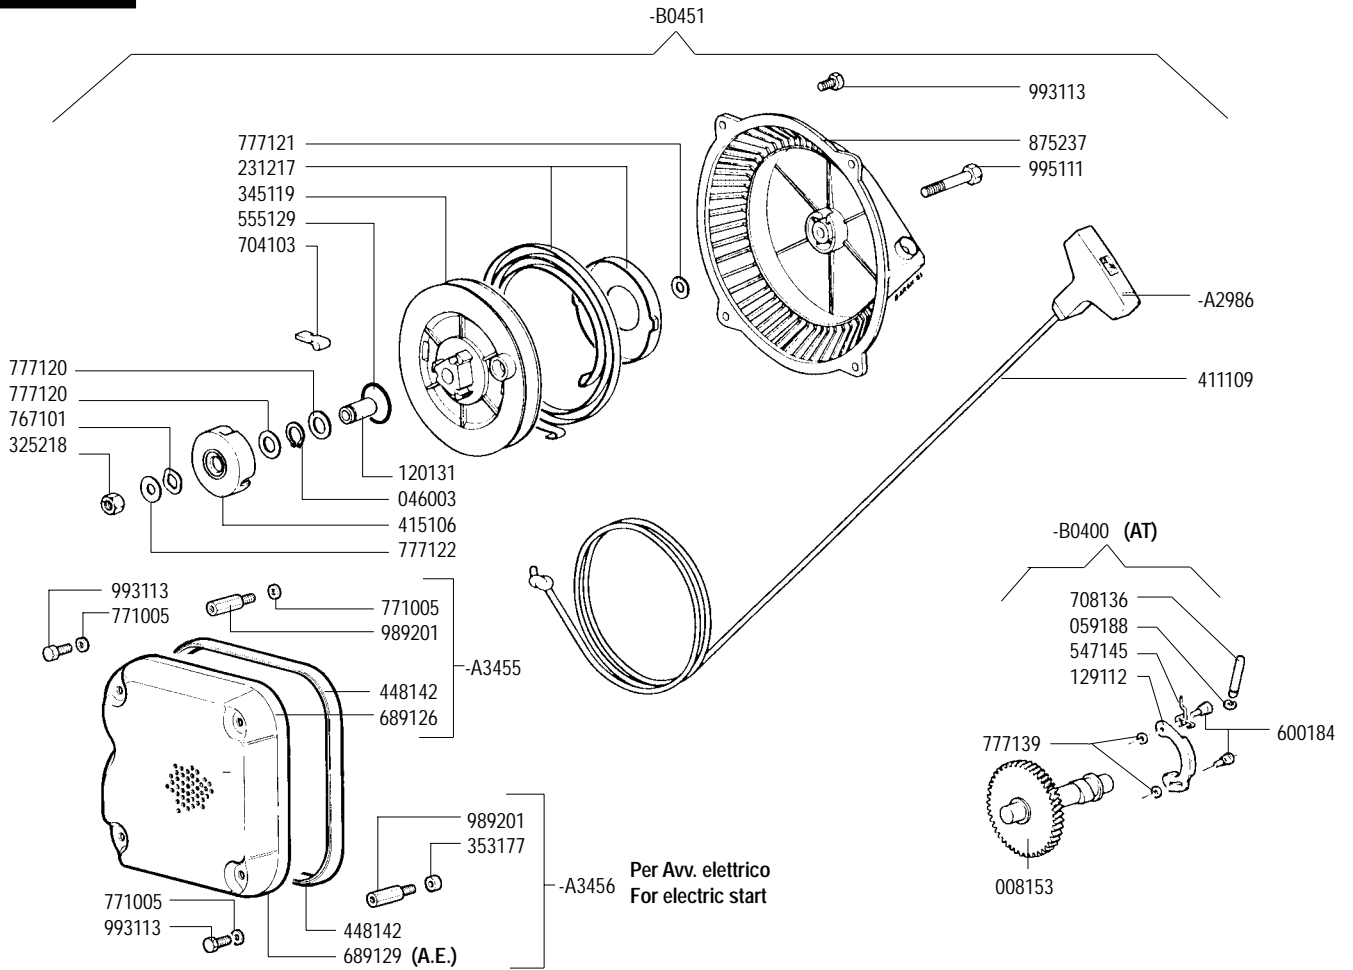

RICAMBI - SPARE PARTS - ERSATZTEILE - PIECES DETACHEES - REPUESTOS

- ▲ = con guidavalvola
  with valve guide
- = completo
  complete

A.E. = Avv Elettrico
E.S. = Electric Start