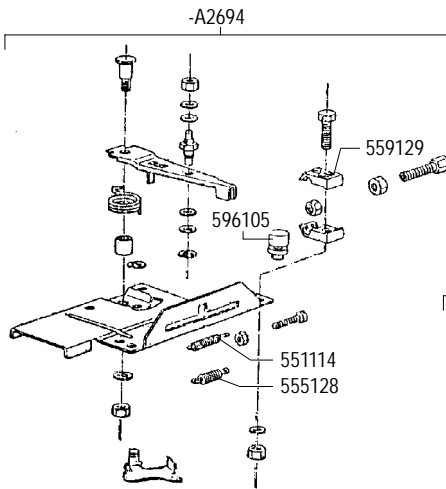

RICAMBI - SPARE PARTS - ERSATZTEILE - PIECES DETACHEES - REPUESTOS

RICAMBI - SPARE PARTS - ERSATZTEILE - PIECES DETACHEES - REPUESTOS

- ▲ = con guidavalvola
with valve guide
- = completo
complete

A.E. = Avv Elettrico
E.S. = Electric Start

RICAMBI - SPARE PARTS - ERSATZTEILE - PIECES DETACHEES - REPUESTOS

RICAMBI - SPARE PARTS - ERSATZTEILE - PIECES DETACHEES - REPUESTOS

A220

Valido per le versioni A16009 - A16202
Valid for spec n.
-A2742 SHORT BLOCK

Valido per le versioni A16071 - A16264
Valid for spec n.
-A2737 SHORT BLOCK

RICAMBI - SPARE PARTS - ERSATZTEILE - PIECES DETACHEES - REPUESTOS