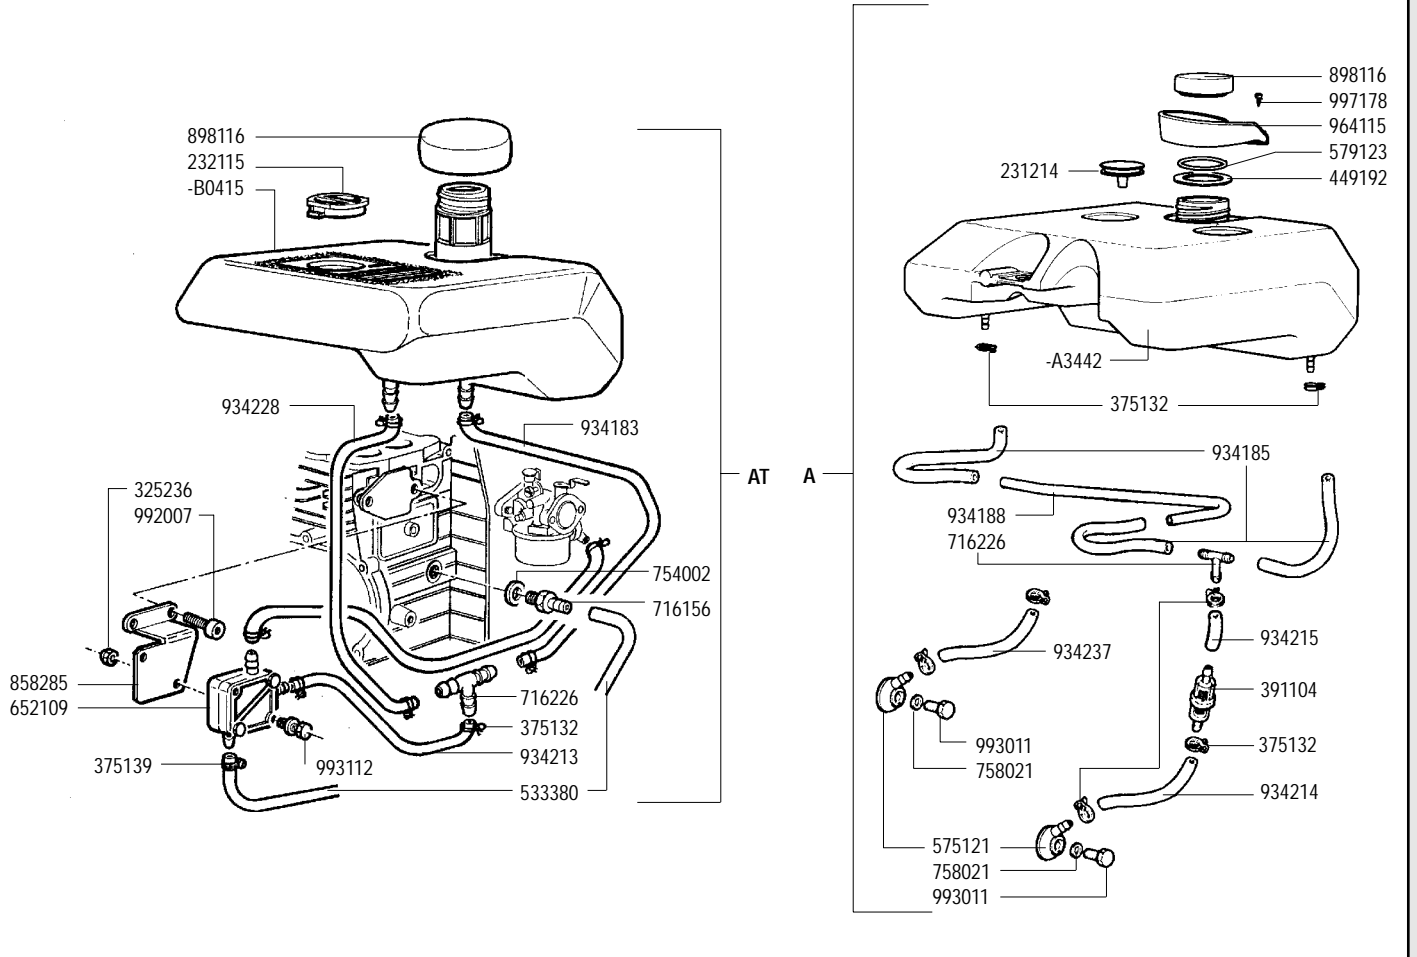

RICAMBI - SPARE PARTS - ERSATZTEILE - PIECES DETACHEES - REPUESTOS

RICAMBI - SPARE PARTS - ERSATZTEILE - PIECES DETACHEES - REPUESTOS

- ▲ = con guidavalvola
with valve guide
- = completo
complete

A.E. = Avv Elettrico
E.S. = Electric Start

RICAMBI - SPARE PARTS - ERSATZTEILE - PIECES DETACHEES - REPUESTOS

RICAMBI - SPARE PARTS - ERSATZTEILE - PIECES DETACHEES - REPUESTOS

A220

Valido per le versioni A16009 - A16202
Valid for spec n.
-A2742 SHORT BLOCK