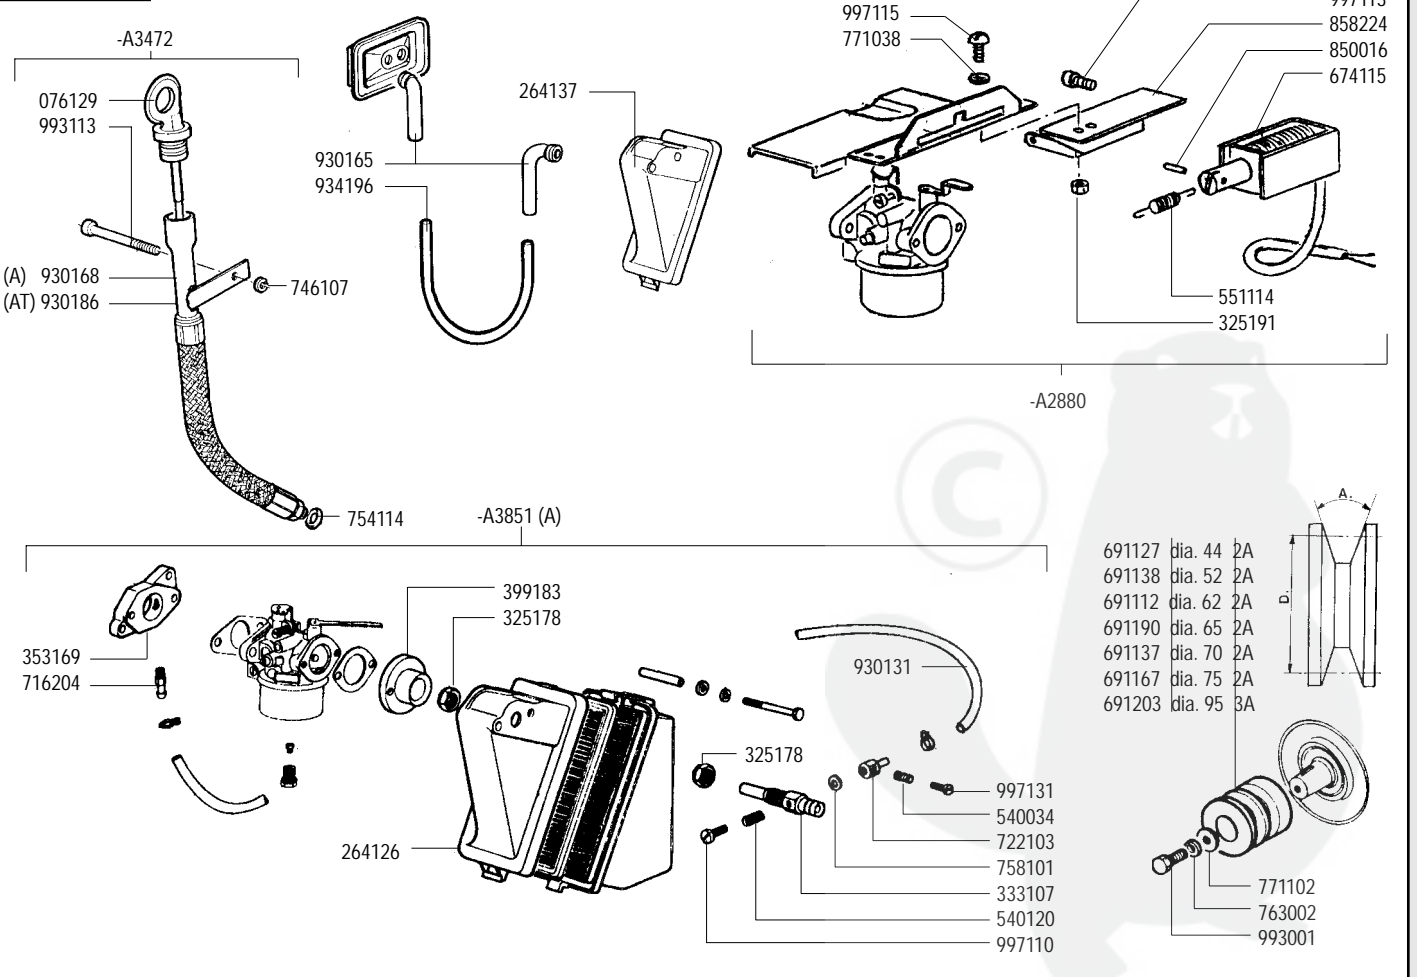

RICAMBI - SPARE PARTS - ERSATZTEILE - PIECES DETACHEES - REPUESTOS

RICAMBI - SPARE PARTS - ERSATZTEILE - PIECES DETACHEES - REPUESTOS

- ▲ = con guidavalvola
with valve guide
- = completo
complete

A.E. = Avv Elettrico
E.S. = Electric Start

RICAMBI - SPARE PARTS - ERSATZTEILE - PIECES DETACHEES - REPUESTOS

RICAMBI - SPARE PARTS - ERSATZTEILE - PIECES DETACHEES - REPUESTOS

A220

Valido per le versioni A16009 - A16202
Valid for spec n.
-A2742 SHORT BLOCK