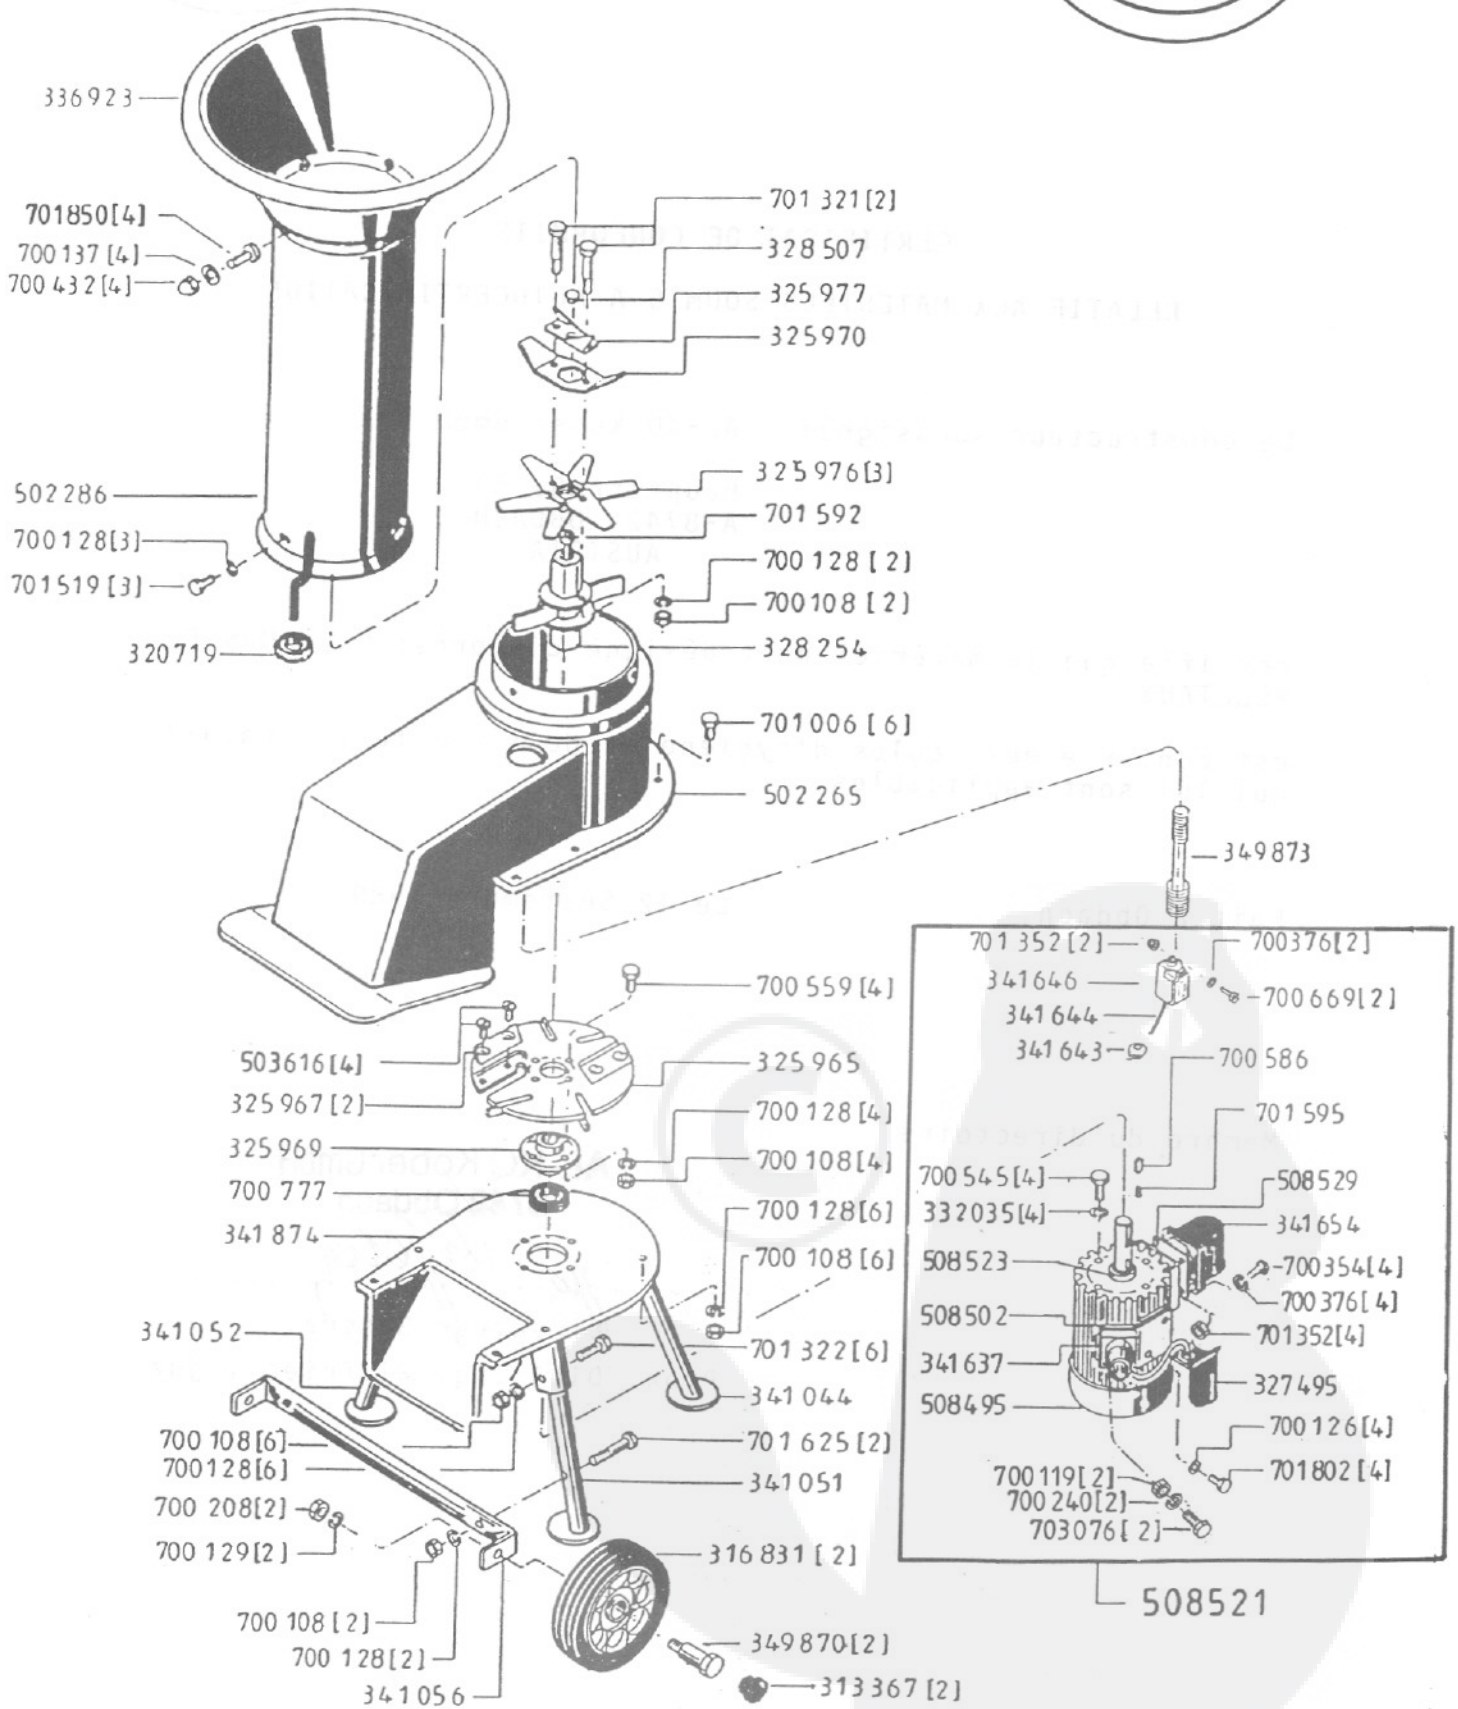

# Shredder H 5000 / 380V

105483

EU

341938

a	b	c	d	e	f
11/88	05/89	09/91			