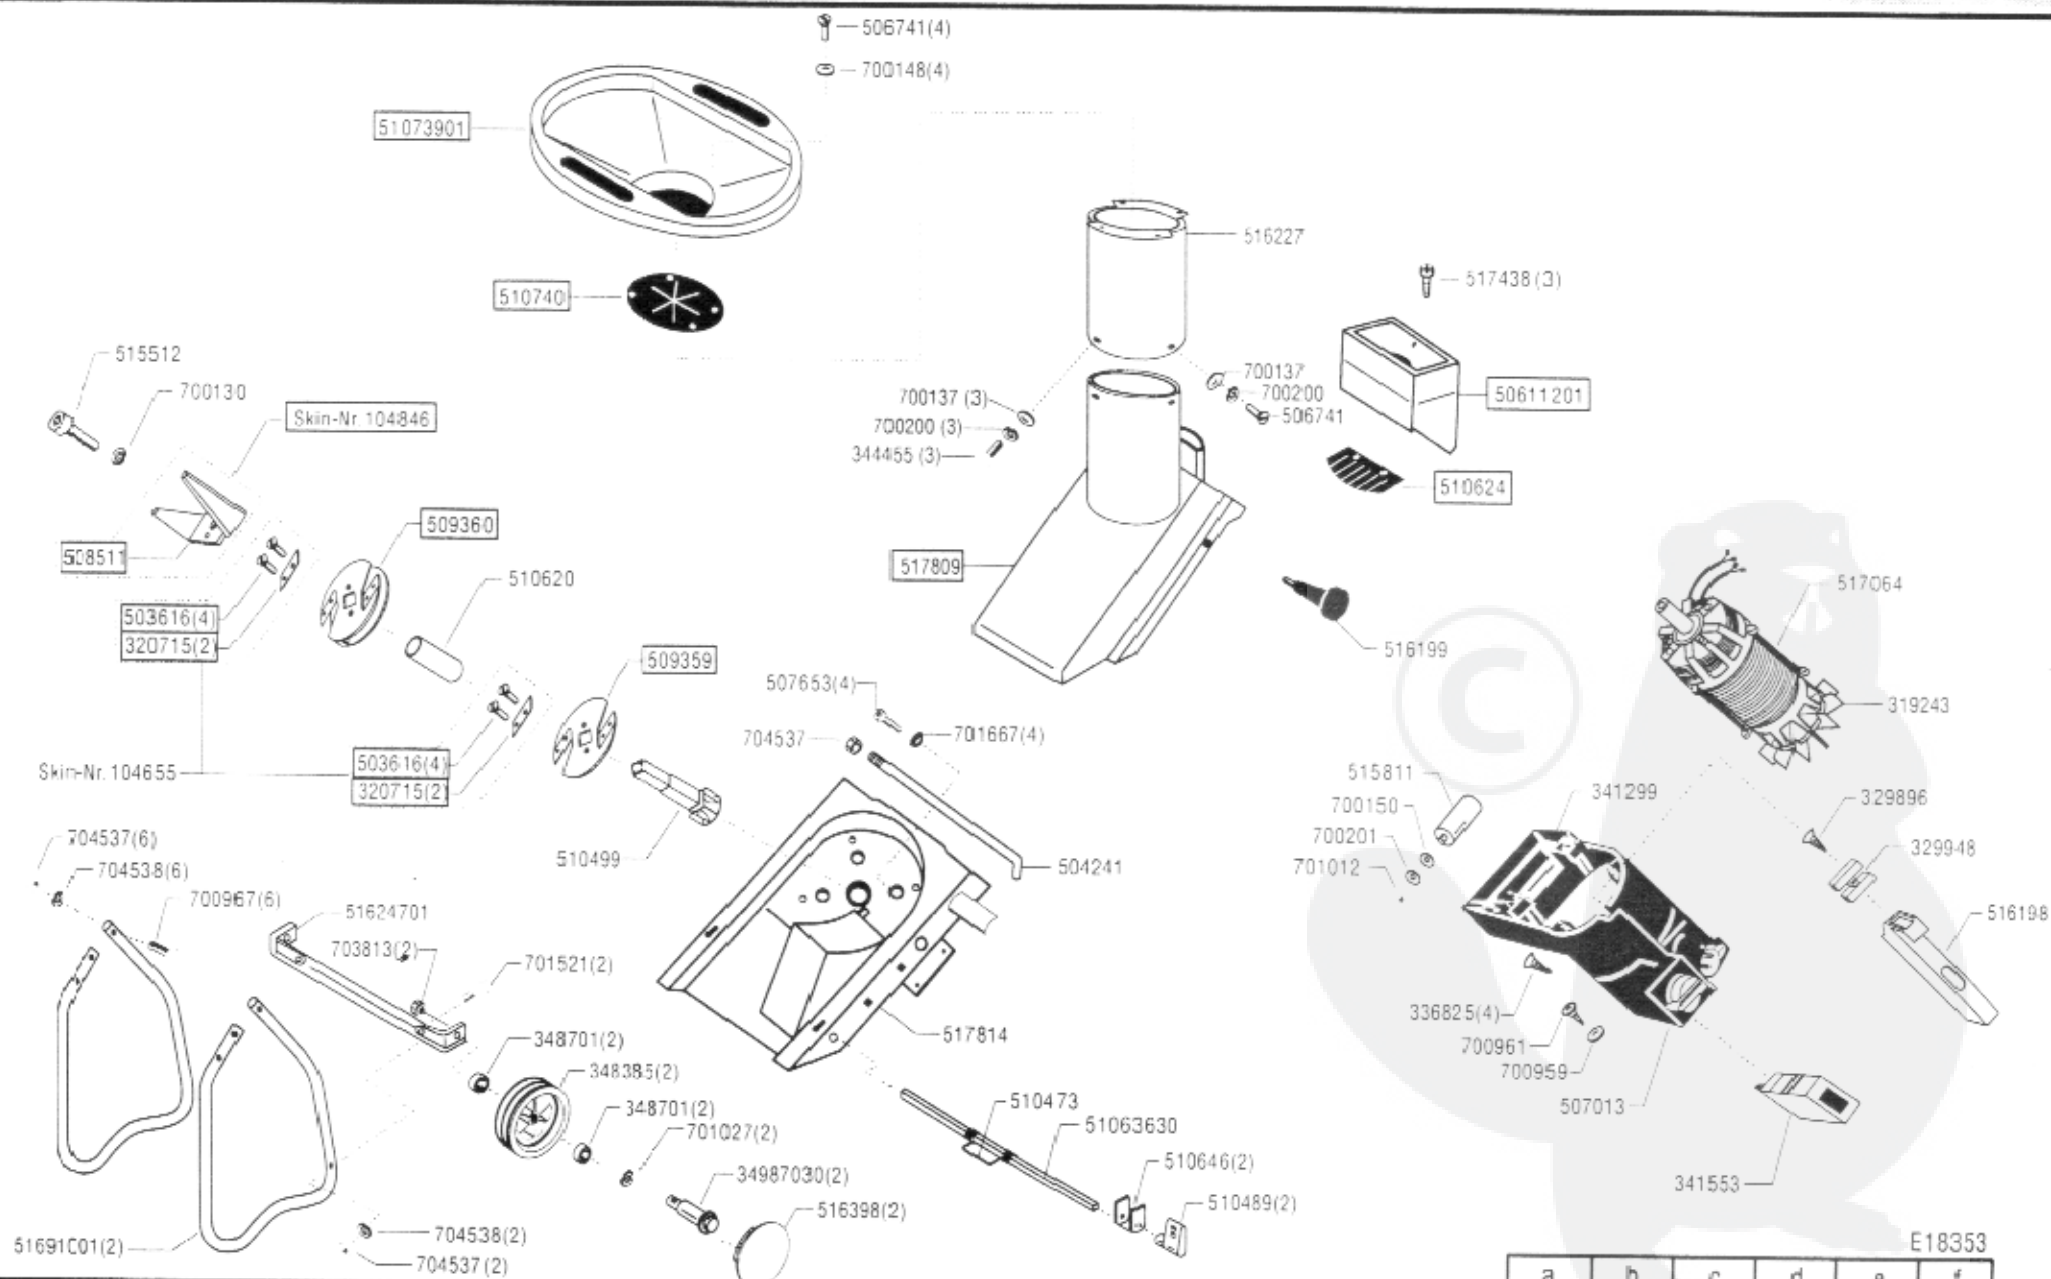

# PowerLine 2500 TCS

Art. Nr. 118353

- ⌘ — 506741(4)
- ⊖ — 700148(4)