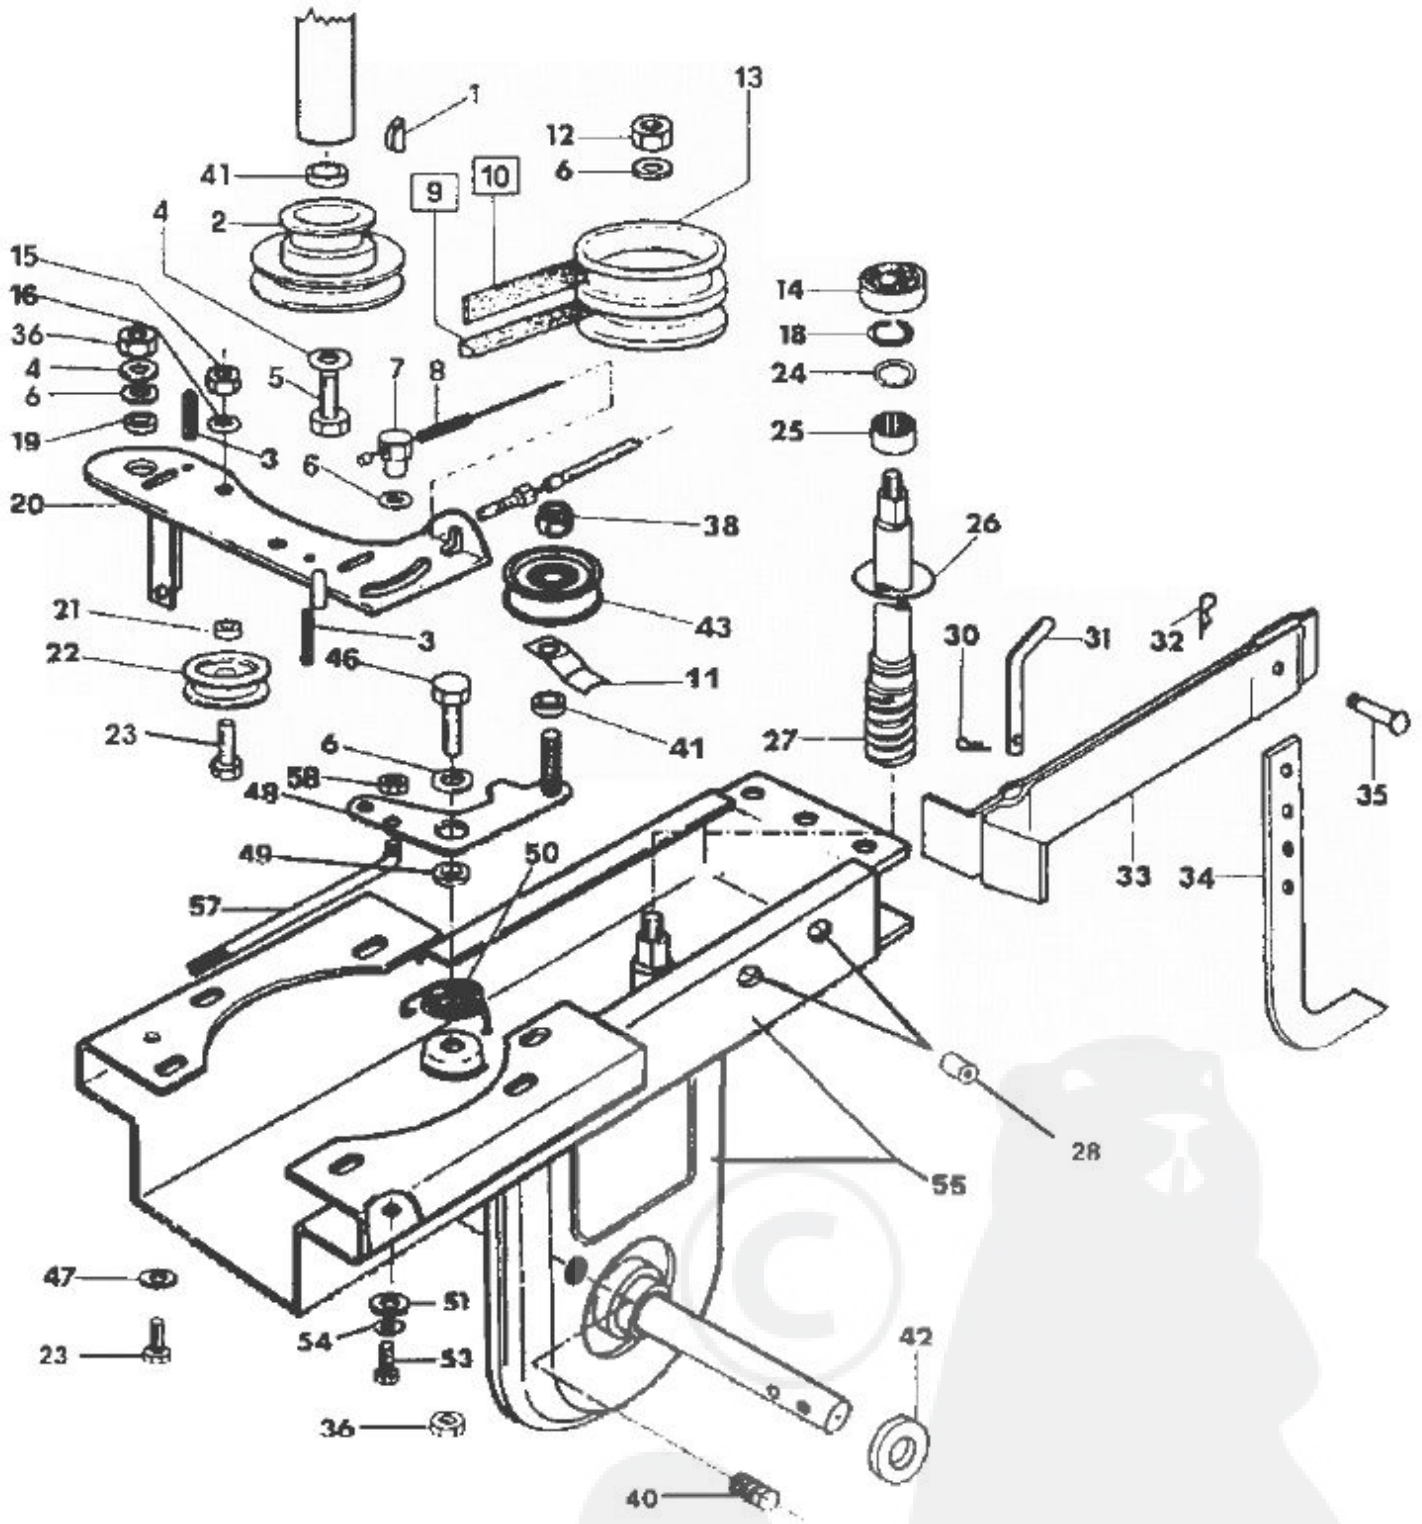

112226 – MH4001R

112226 – MH4001R

112226 – MH4001R

401408	DOUILLE
401420	CROU M8
401421	ROULEMENT 6303RS (PROFI-102)
401422	BAGUE
401424	RONDELLE 22.2X27.2X0.5
401425	ROULEMENT
401427	JONC/ANNEAU A DETACHER
402900	VIS
402902	GALET(5001R)
402903	DOUILLE
402904	DOUILLE
402906	COURROIE PLATE(5001R)
402907	RESSORT DE PRESSION
402928	POULIE
402929	GOUPILLE
402930	COURROIE SPZ850 (3500/5000)
402931	POULIE
402932	MANETTE DE REGLAGE
402936	DOUILLE
402940	MANETTE DE REGLAGE
402944	CHASSIS
405084	??????????? VERBINDUNGSSTANGE
405103	ECROU
407120	ECROU M10 (BM660/870)
700092	VIS 6 PANS 3/ 8"X25
700123	ECROU 12 SBS VZ 985
700129	RONDELLE FENDUE B10 127 VZ
700139	RONDELLE A 10,5 125-ST A3C
700148	RONDELLE 6,4 9021-ST VZ
700149	RONDELLE A 7.4 VZ 9021
700151	RONDELLE 10,5 9021-ST VZ
700276	ECROU 6 SBS 985
700390	CLAVETTE DISQUE 4X6.5 6888
700551	VIS 8X 35 VZ 933
700555	VIS H M6X16 933- 8.8 VZ
700561	VIS H M10X25 933- 8.8 VZ
701457	RONDELLE ONDULEE A 10 137
701956	ECROU M10X1 934 A3C
702742	BOUCHON R 1/4 906
P109230010206	AXE DEBROCHABLE
P109230010284	BEQUILLE DE FREINAGE
P109260005216	ARBRE D'ENTRAINEMENT
P109260005904	COLLIER DE SERRAGE
P109260005906	ROULEAU DE SERRAGE
P109260012204	BOULON
P109260012216	SUPPORT BEQUILLE
P109340005216	PLAQUE DE GUIDAGE
P109802095010	BAGUE A LEVRES
P109851357000	CONNECTEUR A RESSORT
P109851486000	GOUPILLE