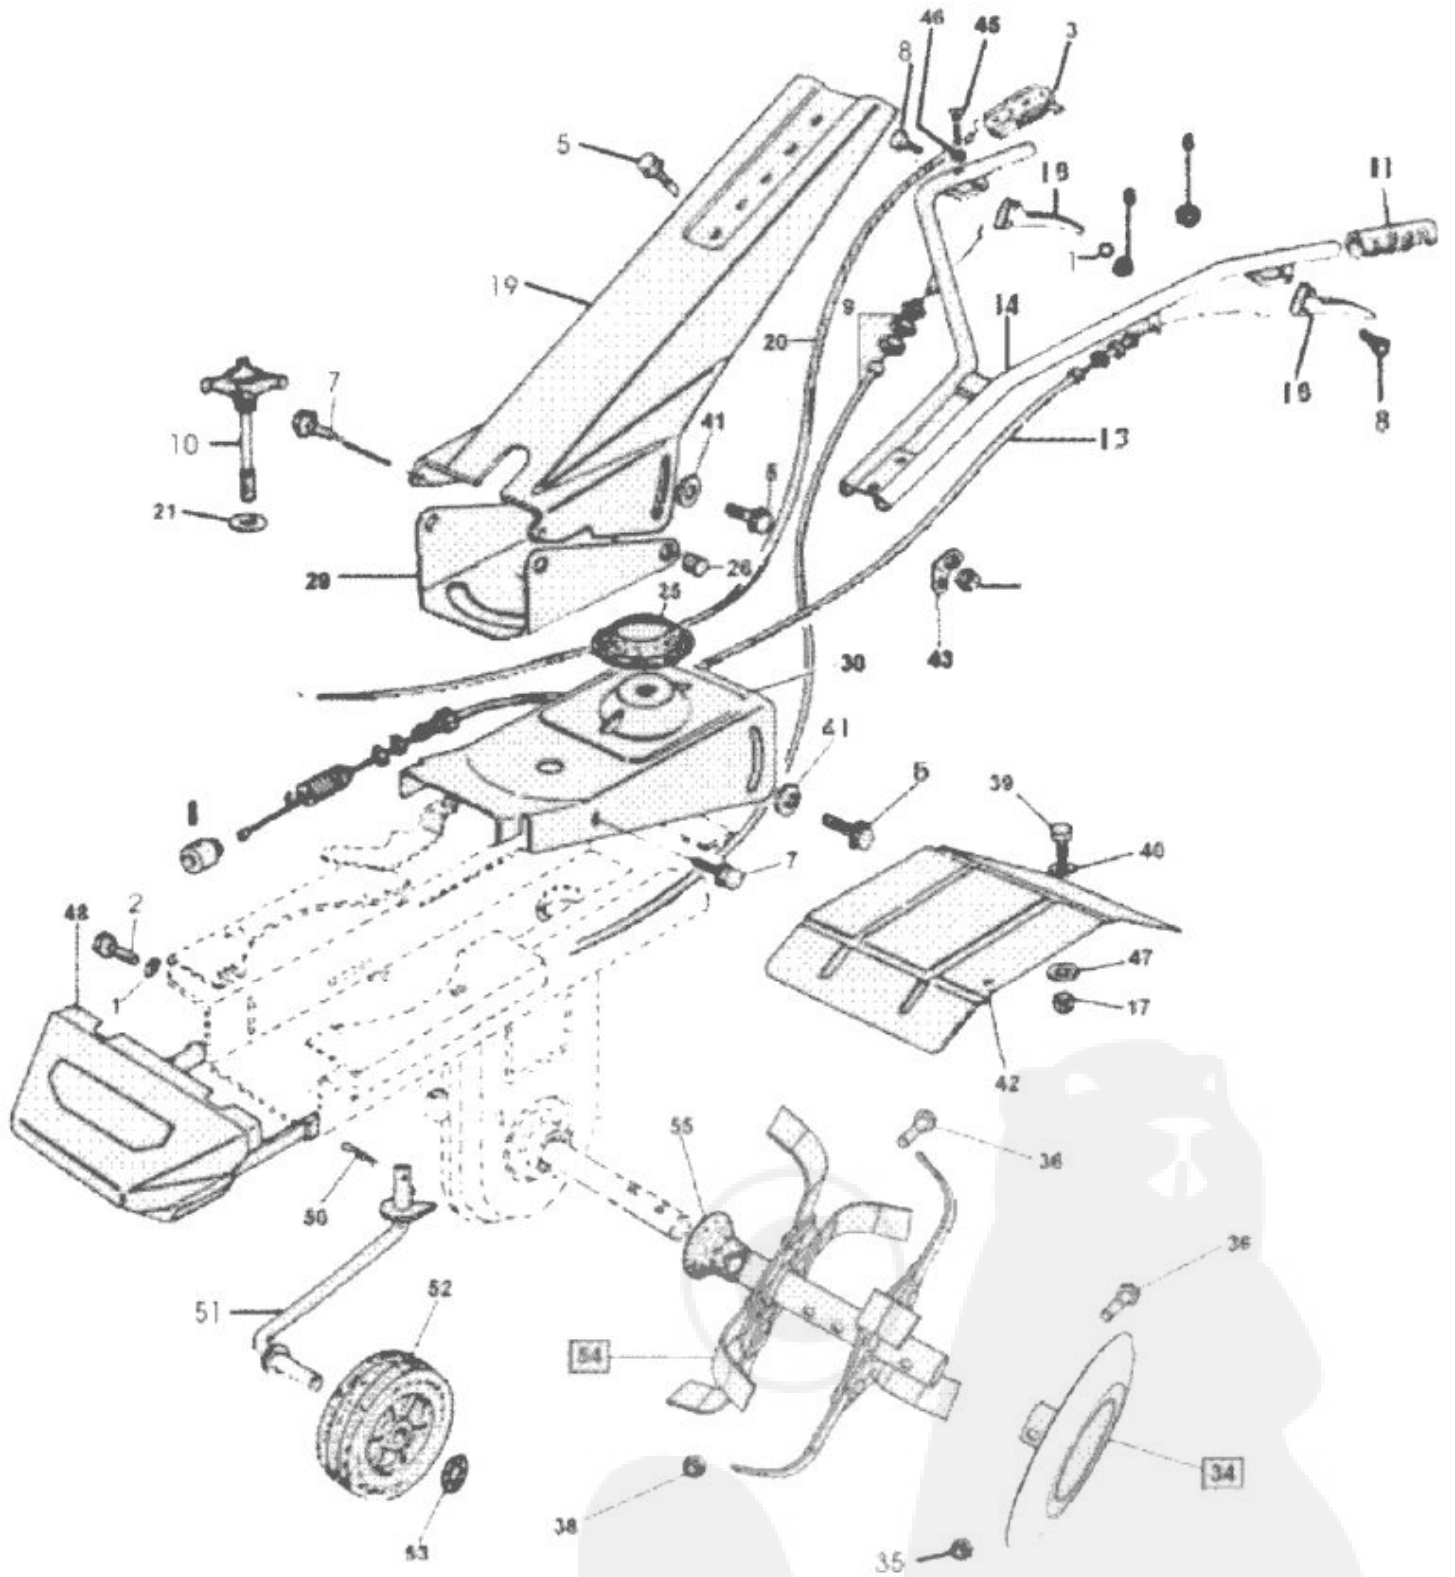

112226 – MH4001R

112226 – MH4001R

112226 – MH4001R

401408	DOUILLE
401420	CROU M8
401421	ROULEMENT 6303RS (PROFI-102)
401422	BAGUE
401424	RONDELLE 22.2X27.2X0.5
401425	ROULEMENT
401427	JONC/ANNEAU A DETACHER
402900	VIS
402902	GALET(5001R)
402903	DOUILLE
402904	DOUILLE
402906	COURROIE PLATE(5001R)
402907	RESSORT DE PRESSION
402928	POULIE
402929	GOUPILLE
402930	COURROIE SPZ850 (3500/5000)
402931	POULIE
402932	MANETTE DE REGLAGE
402936	DOUILLE
402940	MANETTE DE REGLAGE
402944	CHASSIS
405084	??????????? VERBINDUNGSSTANGE
405103	ECROU
407120	ECROU M10 (BM660/870)
700092	VIS 6 PANS 3/ 8"X25
700123	ECROU 12 SBS VZ 985
700129	RONDELLE FENDUE B10 127 VZ
700139	RONDELLE A 10,5 125-ST A3C
700148	RONDELLE 6,4 9021-ST VZ
700149	RONDELLE A 7.4 VZ 9021
700151	RONDELLE 10,5 9021-ST VZ
700276	ECROU 6 SBS 985
700390	CLAVETTE DISQUE 4X6.5 6888
700551	VIS 8X 35 VZ 933
700555	VIS H M6X16 933- 8.8 VZ
700561	VIS H M10X25 933- 8.8 VZ
701457	RONDELLE ONDULEE A 10 137
701956	ECROU M10X1 934 A3C
702742	BOUCHON R 1/4 906
P109230010206	AXE DEBROCHABLE
P109230010284	BEQUILLE DE FREINAGE
P109260005216	ARBRE D'ENTRAINEMENT
P109260005904	COLLIER DE SERRAGE
P109260005906	ROULEAU DE SERRAGE
P109260012204	BOULON
P109260012216	SUPPORT BEQUILLE
P109340005216	PLAQUE DE GUIDAGE
P109802095010	BAGUE A LEVRES
P109851357000	CONNECTEUR A RESSORT
P109851486000	GOUPILLE