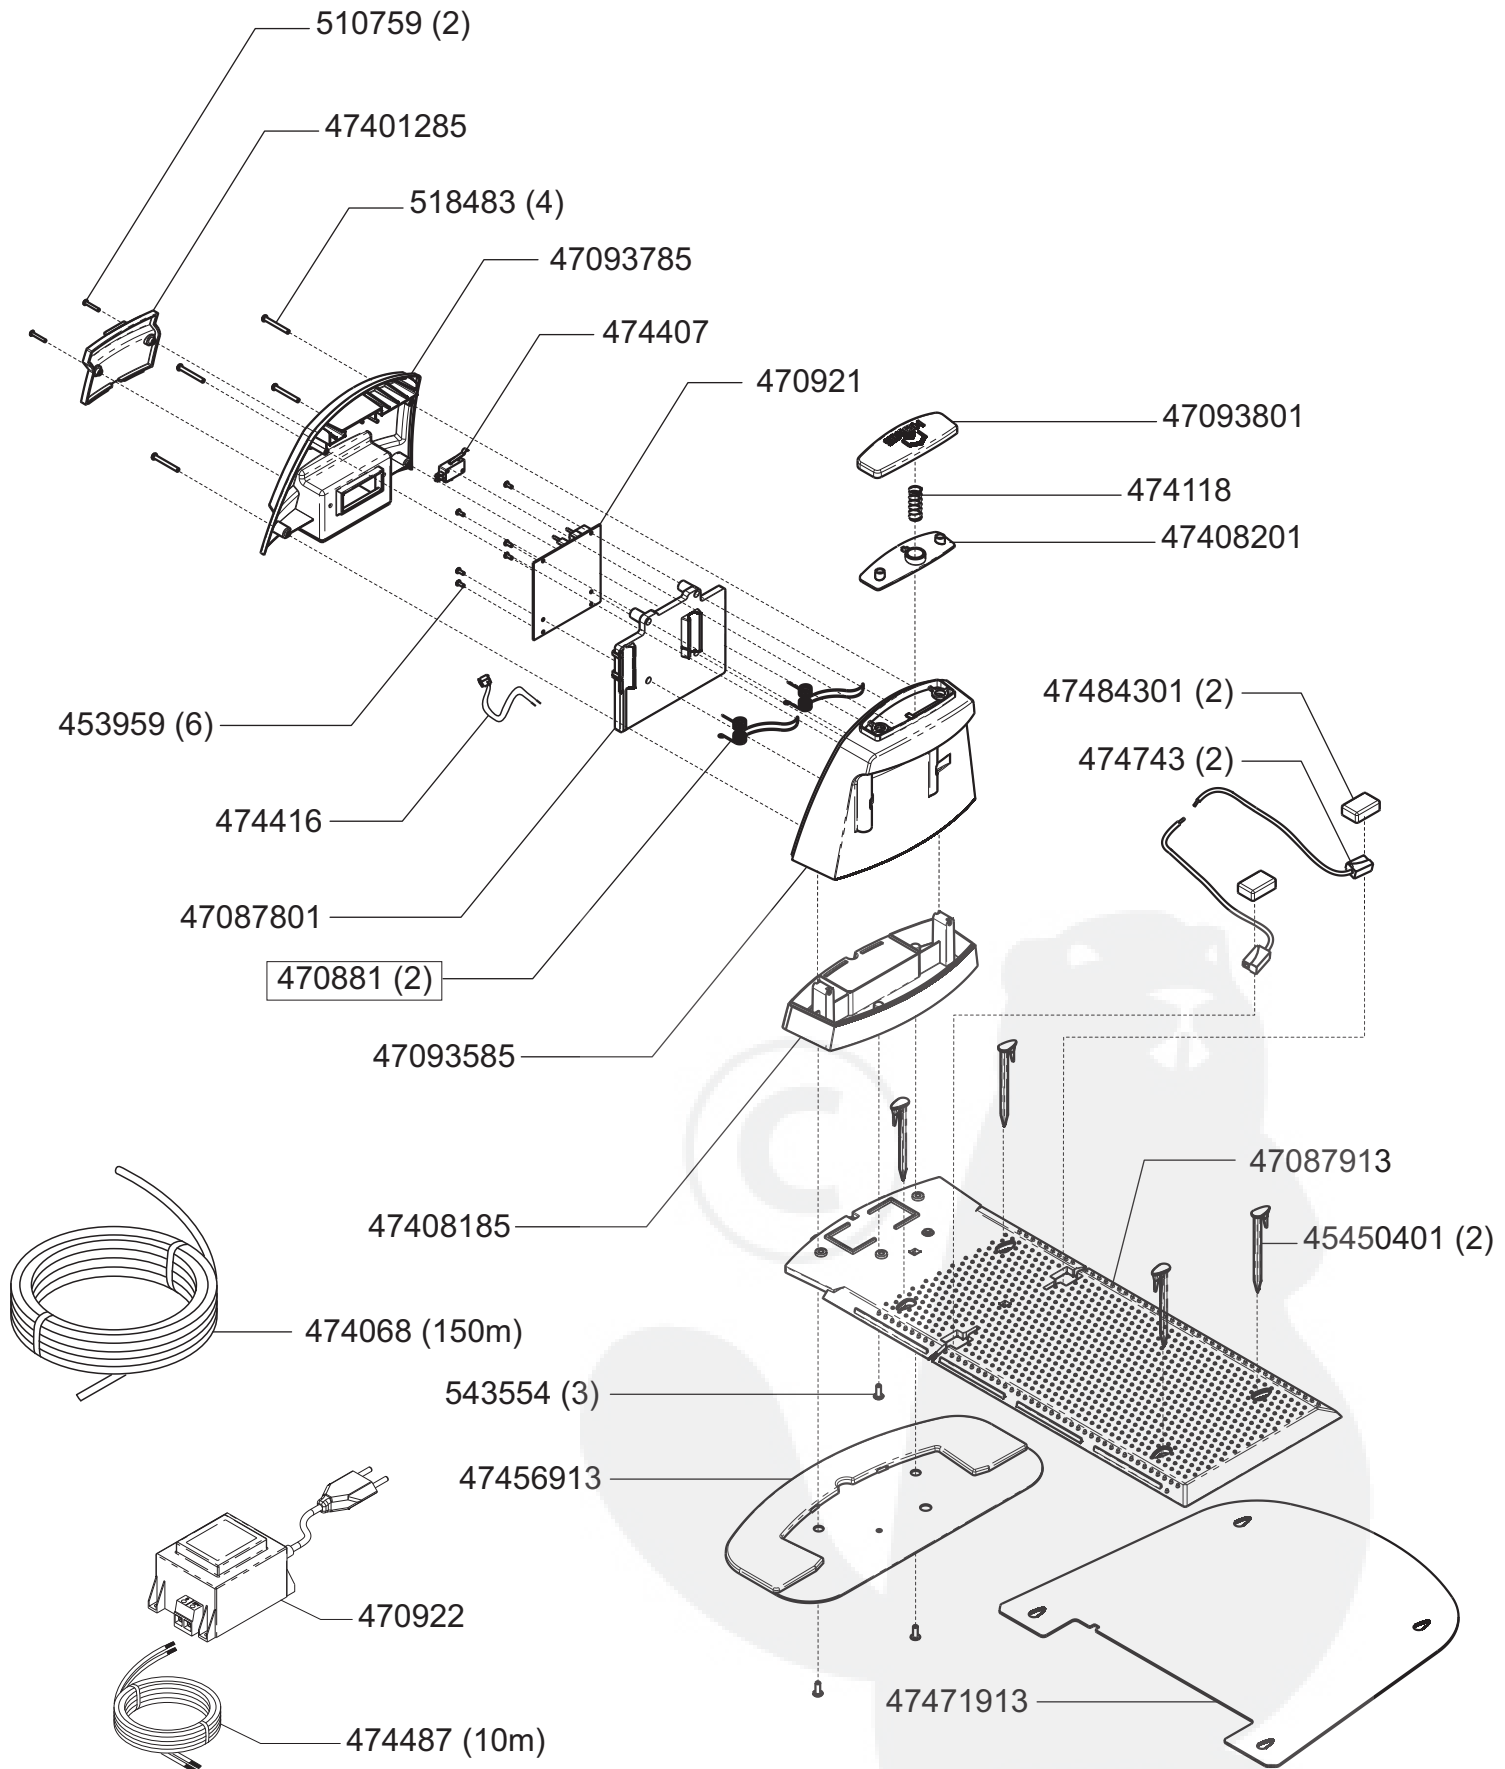

Robolino 3000

Art. Nr. 119 356

E 119356 1/4

| | | | | | |
|---|---|---|---|---|---|
| a | b | c | d | e | f |
| * | * | * | * | * | * |

Robolino 3000

Art. Nr. 119 356

E 119356 2/4

| | | | | | |
|---|---|---|---|---|---|
| a | b | c | d | e | f |
| * | * | * | * | * | * |

Robolino 3000

Art. Nr. 119 356

AL-KO

E 119356 3/4

| | | | | | |
|---|---|---|---|---|---|
| a | b | c | d | e | f |
| * | * | * | * | * | * |

Robolino 3000 Basisstation

Art. Nr. 470 884

E 119356 4/4