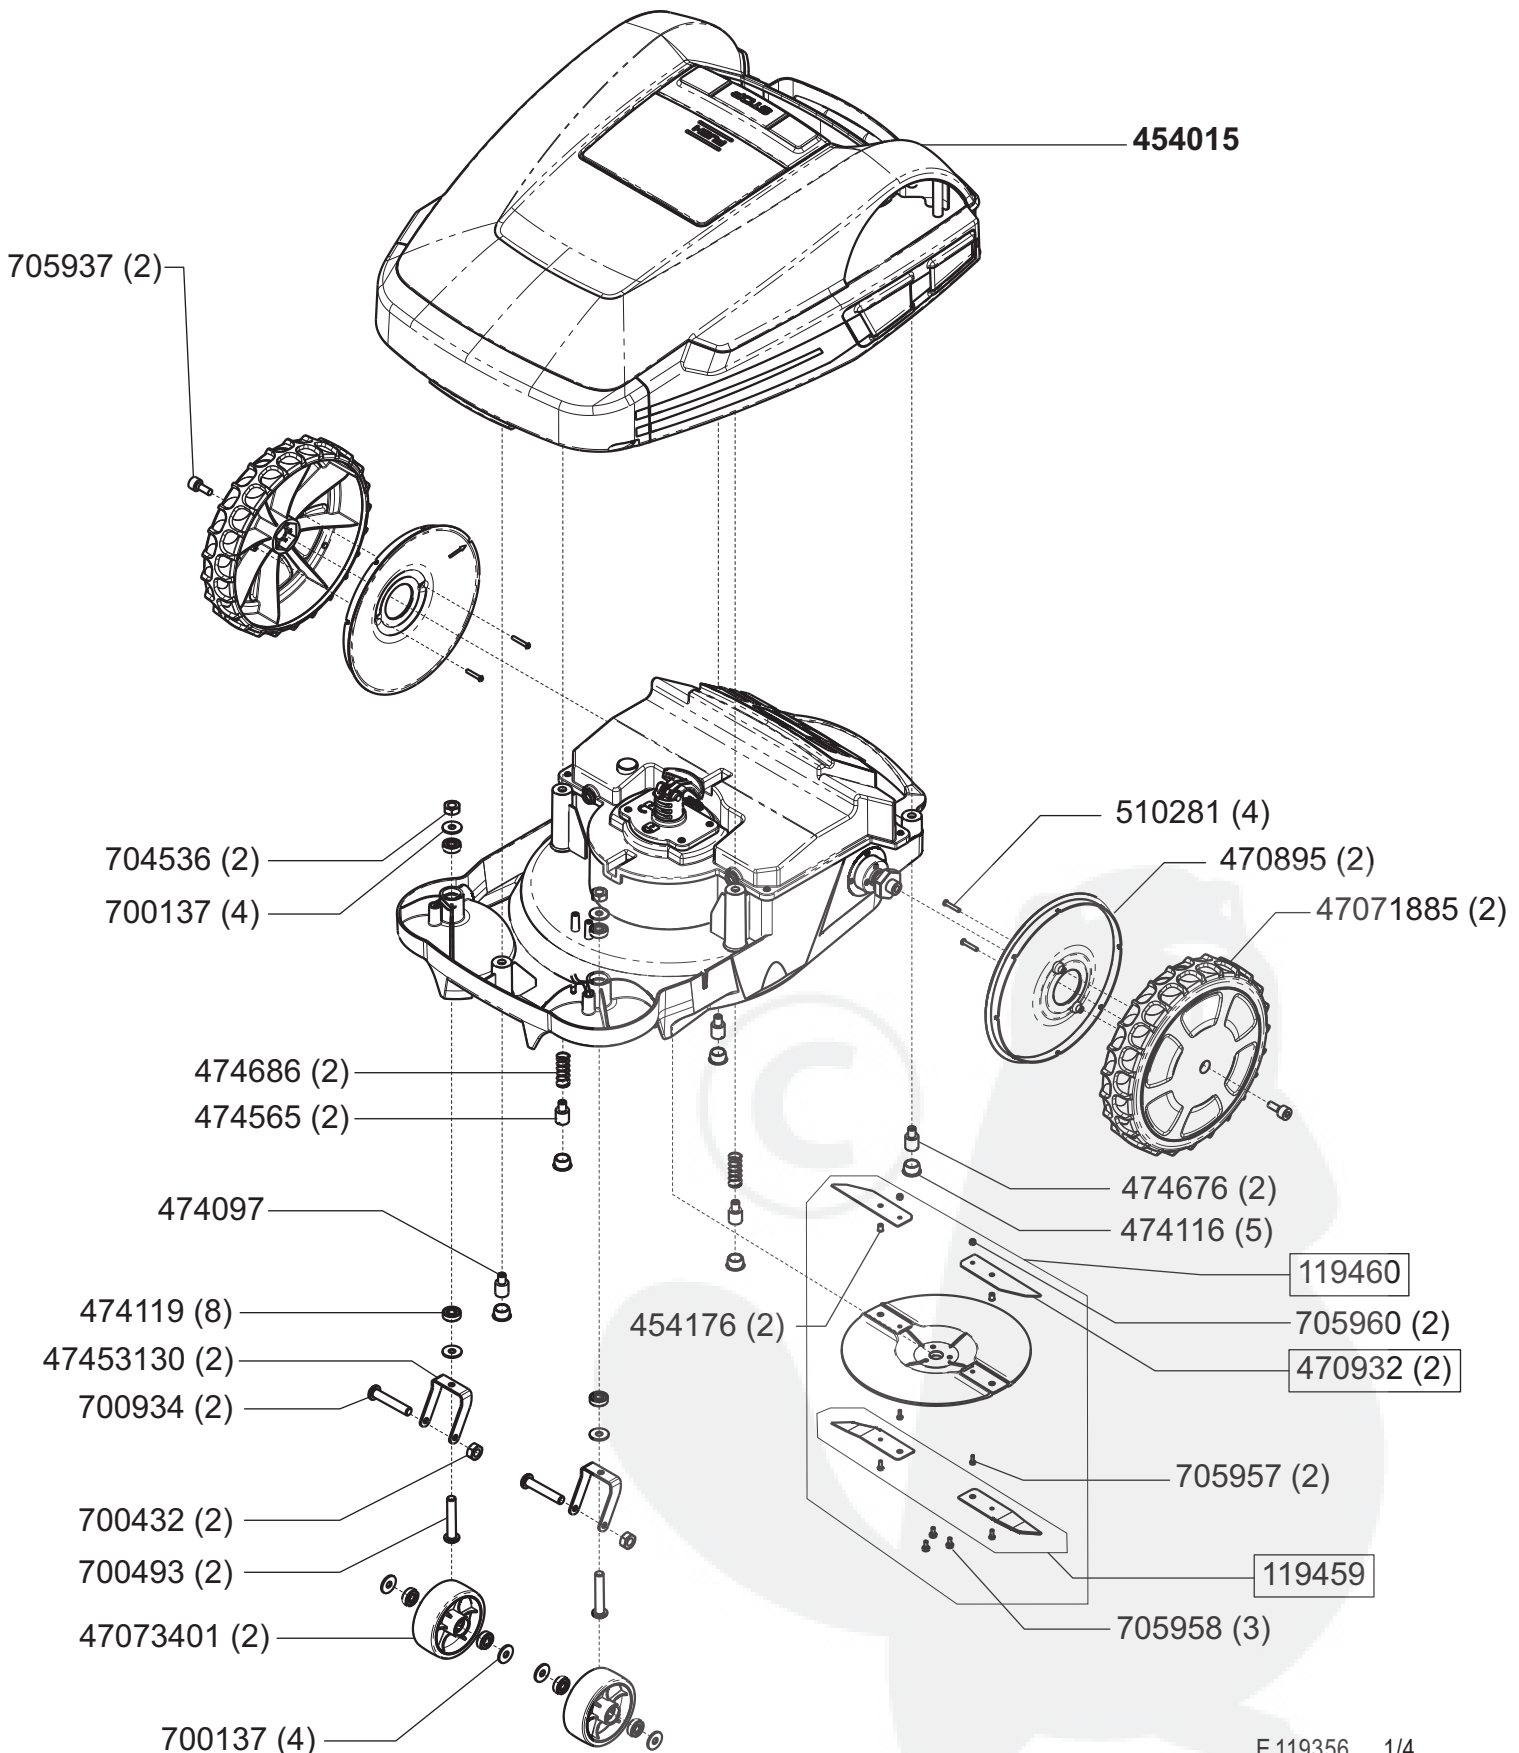

Robolino 3000

Art. Nr. 119 356

E 119356 1/4

| | | | | | |
|---|---|---|---|---|---|
| a | b | c | d | e | f |
| * | * | * | * | * | * |

Robolino 3000

Art. Nr. 119 356

E 119356 2/4

| | | | | | |
|---|---|---|---|---|---|
| a | b | c | d | e | f |
| * | * | * | * | * | * |

Robolino 3000

Art. Nr. 119 356

AL-KO

E 119356 3/4

| | | | | | |
|---|---|---|---|---|---|
| a | b | c | d | e | f |
| * | * | * | * | * | * |

Robolino 3000 Basisstation

Art. Nr. 470 884

E 119356 4/4