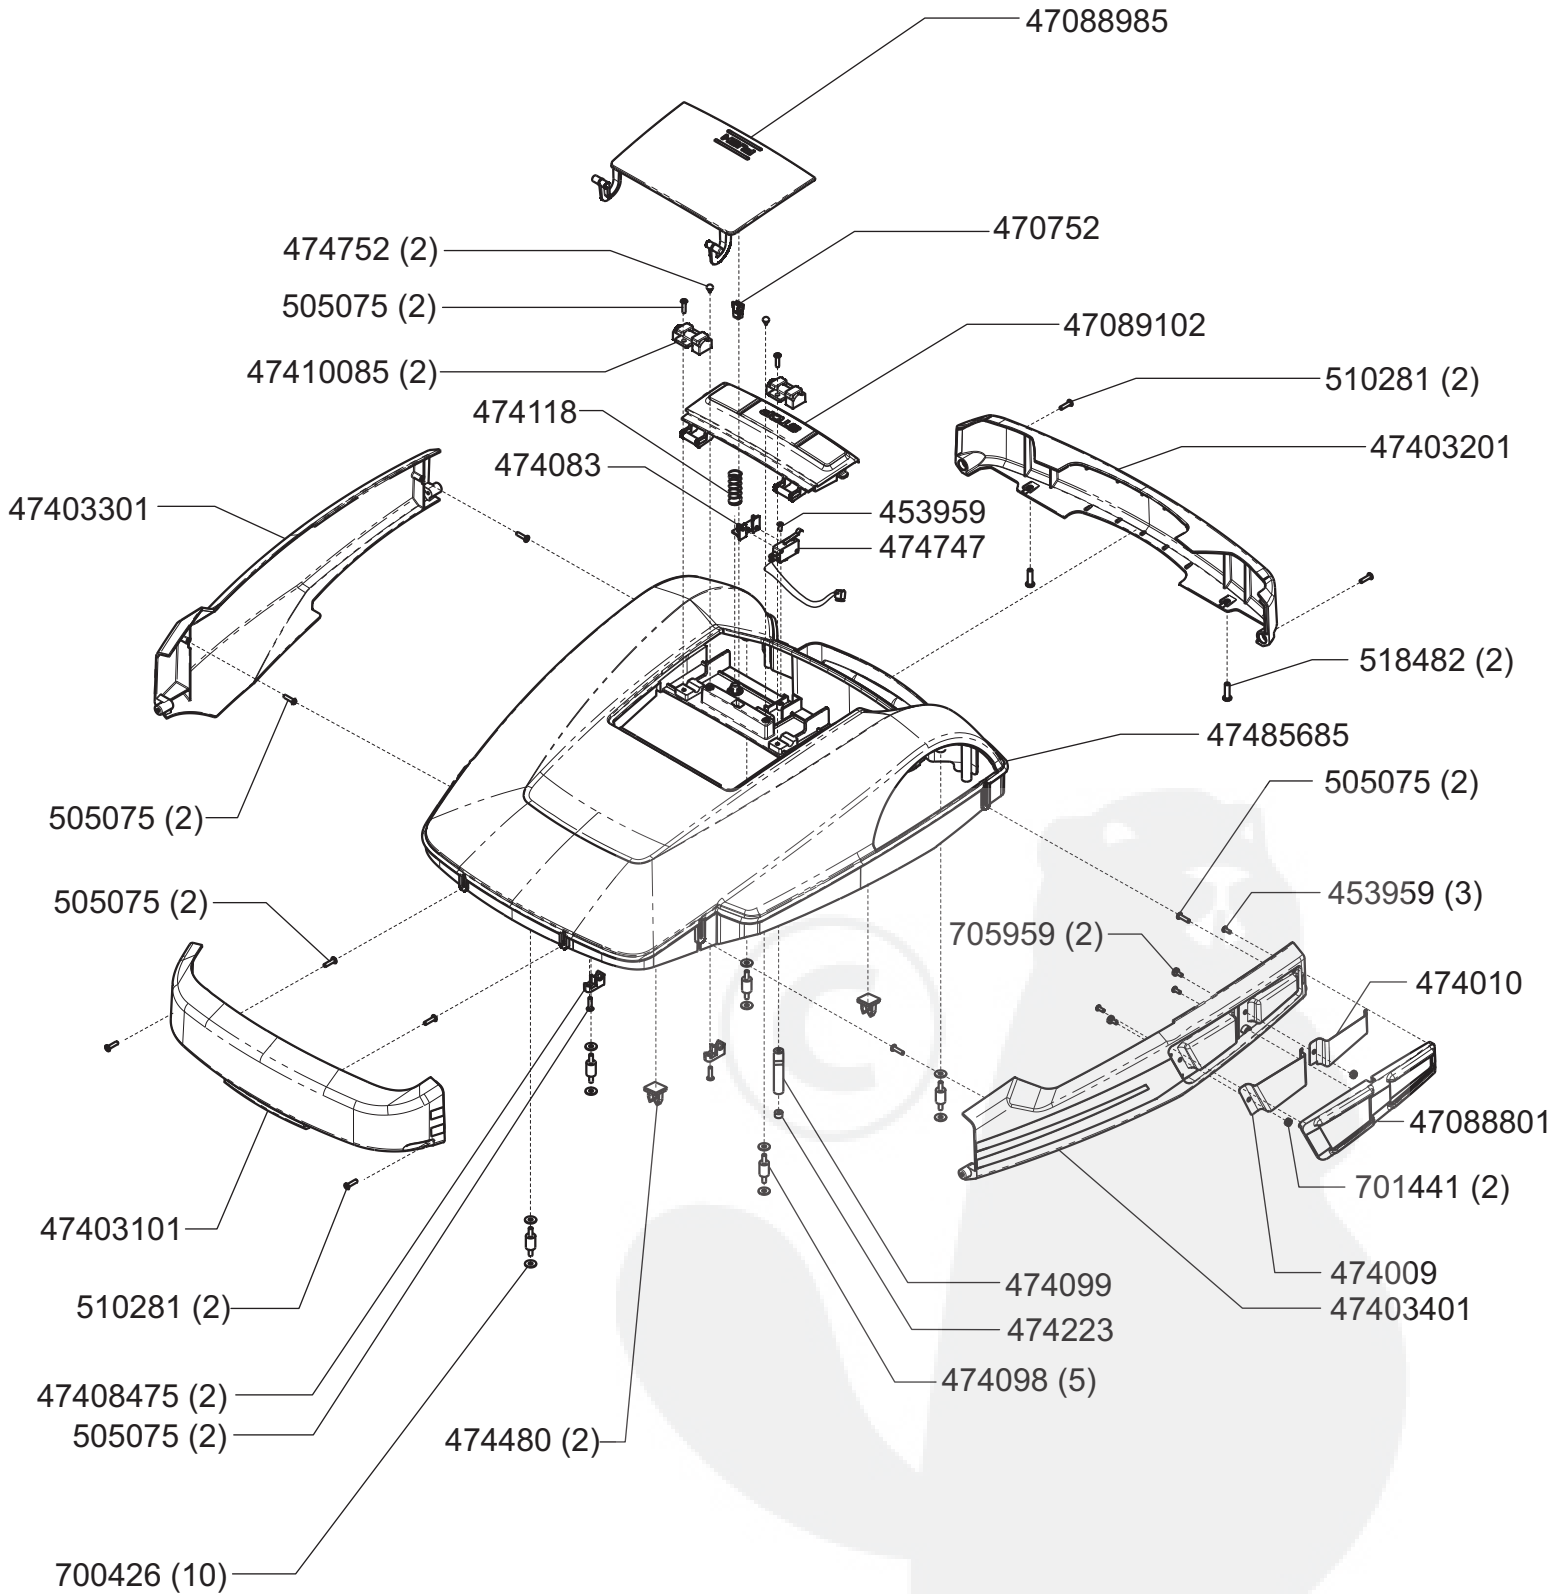

Robolino 3000

Art. Nr. 119 356

E 119356 1/4

| | | | | | |
|---|---|---|---|---|---|
| a | b | c | d | e | f |
| * | * | * | * | * | * |

Robolino 3000

Art. Nr. 119 356

E 119356 2/4

| | | | | | |
|---|---|---|---|---|---|
| a | b | c | d | e | f |
| * | * | * | * | * | * |

Robolino 3000

Art. Nr. 119 356

AL-KO

E 119356 3/4

| | | | | | |
|---|---|---|---|---|---|
| a | b | c | d | e | f |
| * | * | * | * | * | * |

Robolino 3000 Basisstation

Art. Nr. 470 884

E 119356 4/4