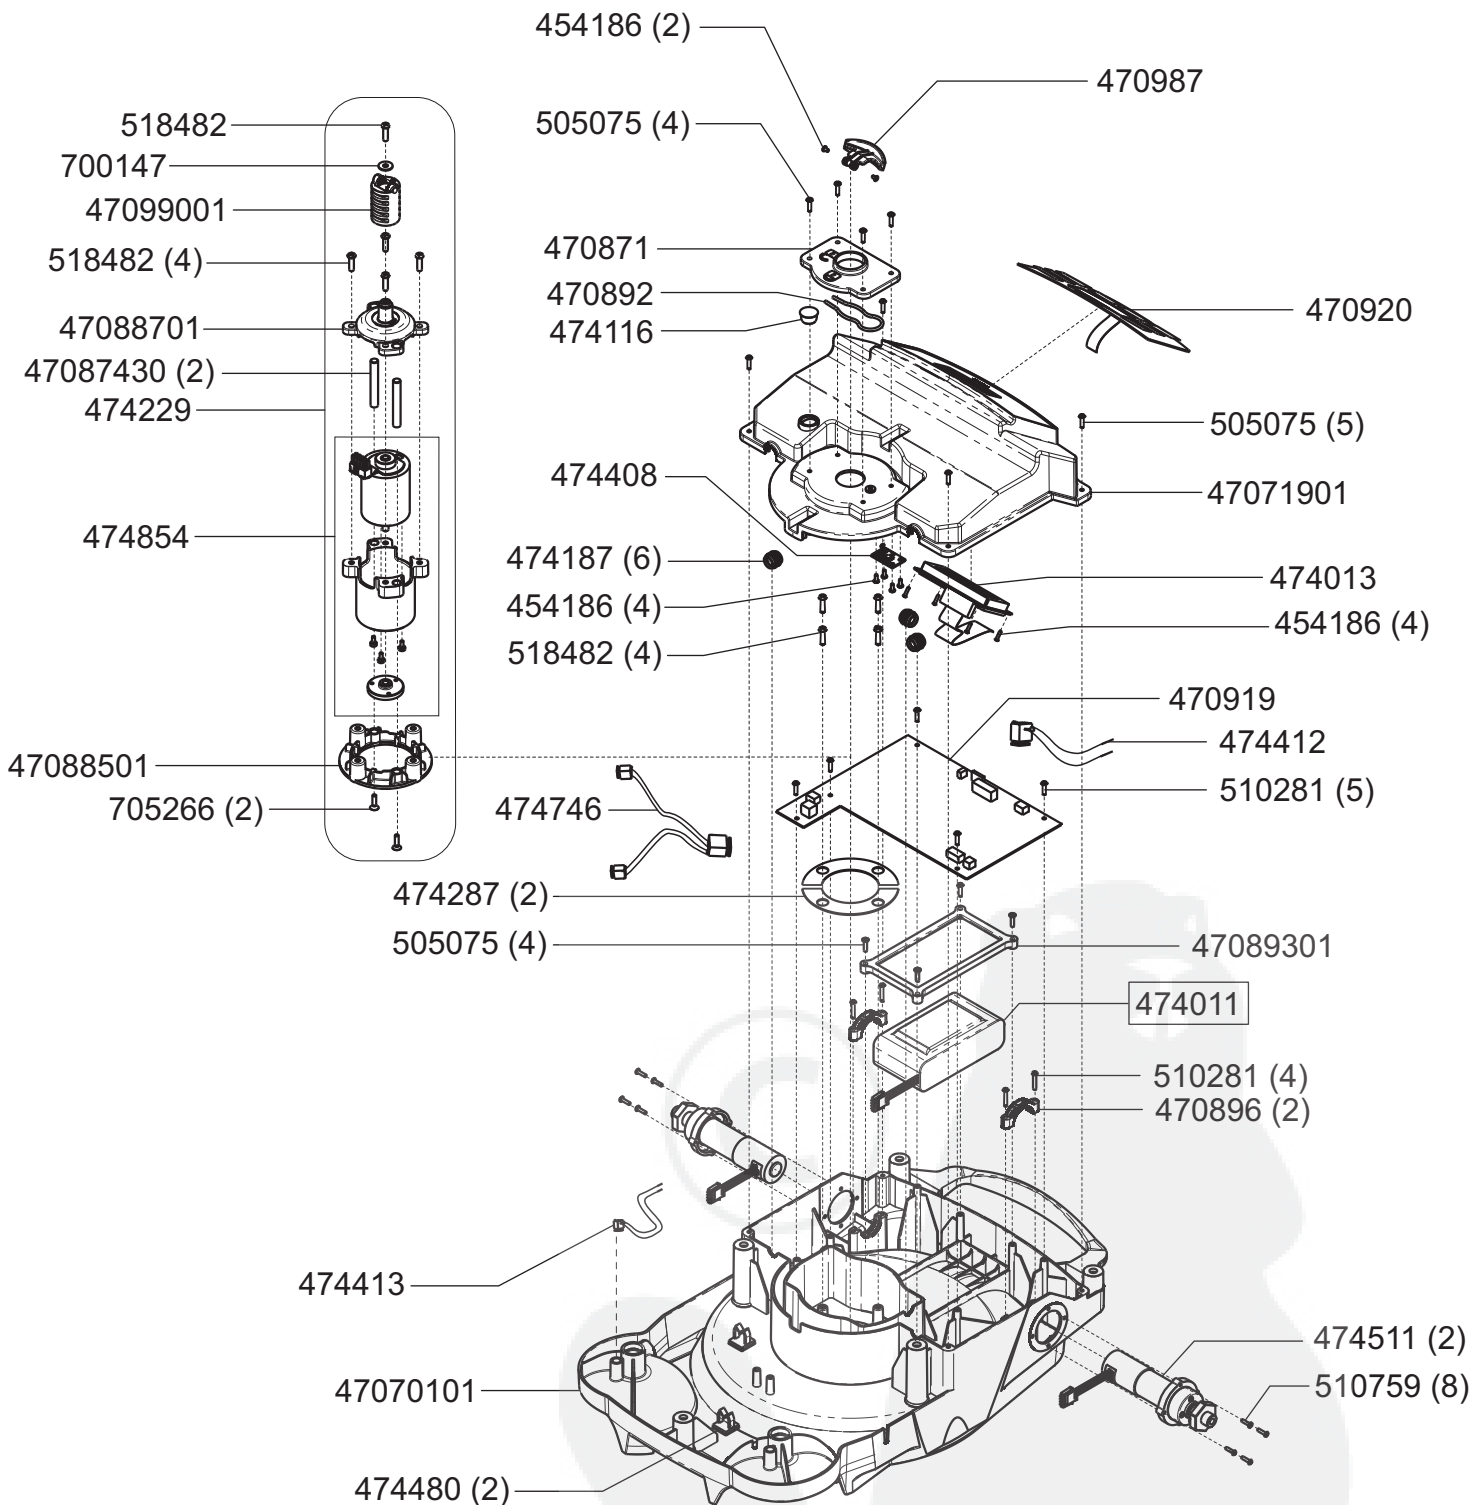

Robolino 3000

Art. Nr. 119 356

E 119356 1/4

| | | | | | |
|---|---|---|---|---|---|
| a | b | c | d | e | f |
| * | * | * | * | * | * |

Robolino 3000

Art. Nr. 119 356

E 119356 2/4

| | | | | | |
|---|---|---|---|---|---|
| a | b | c | d | e | f |
| * | * | * | * | * | * |

Robolino 3000

Art. Nr. 119 356

AL-KO

E 119356 3/4

| | | | | | |
|---|---|---|---|---|---|
| a | b | c | d | e | f |
| * | * | * | * | * | * |

Robolino 3000 Basisstation

Art. Nr. 470 884

E 119356 4/4