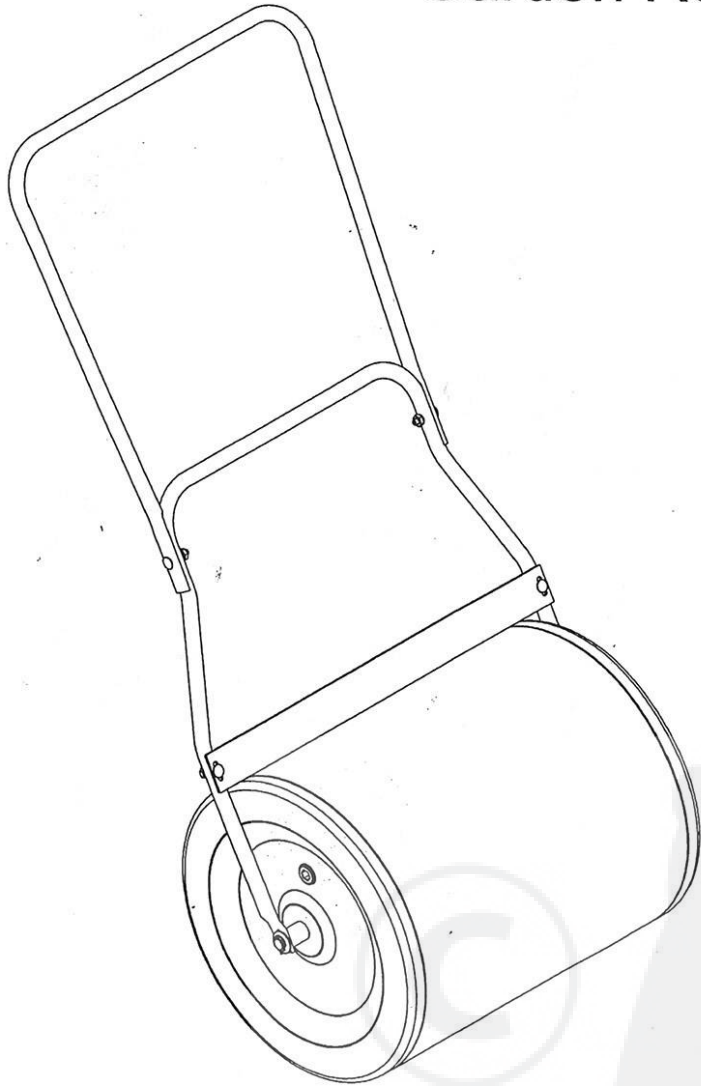

Havetromle  
Gartenwalze  
Garden Roller

---

533872.01.04.00

Teile i pose : G309130  
 Schraubenbeutel : G309130