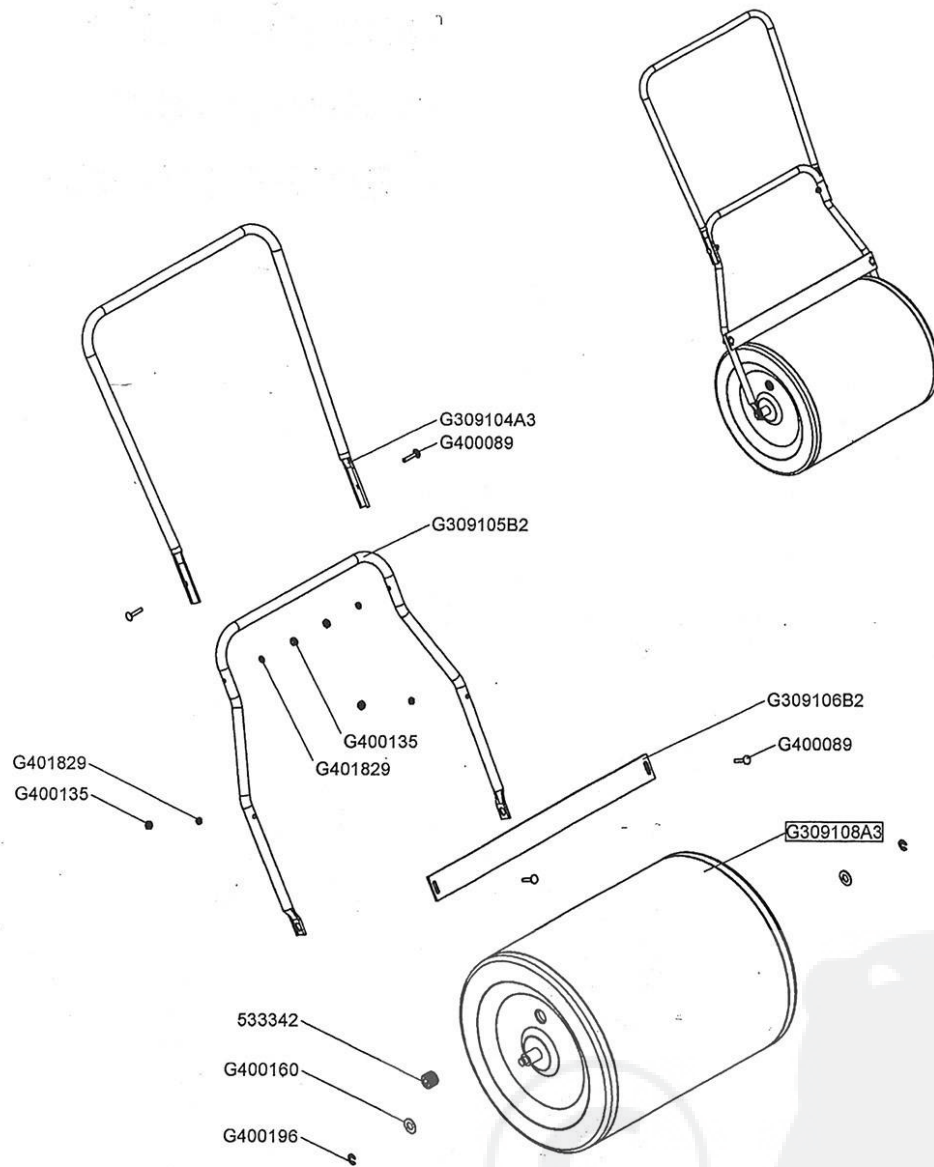

Havetromle  
Gartenwalze  
Garden Roller

---

533872.01.04.00

Teile i pose : G309130  
 Schraubenbeutel : G309130