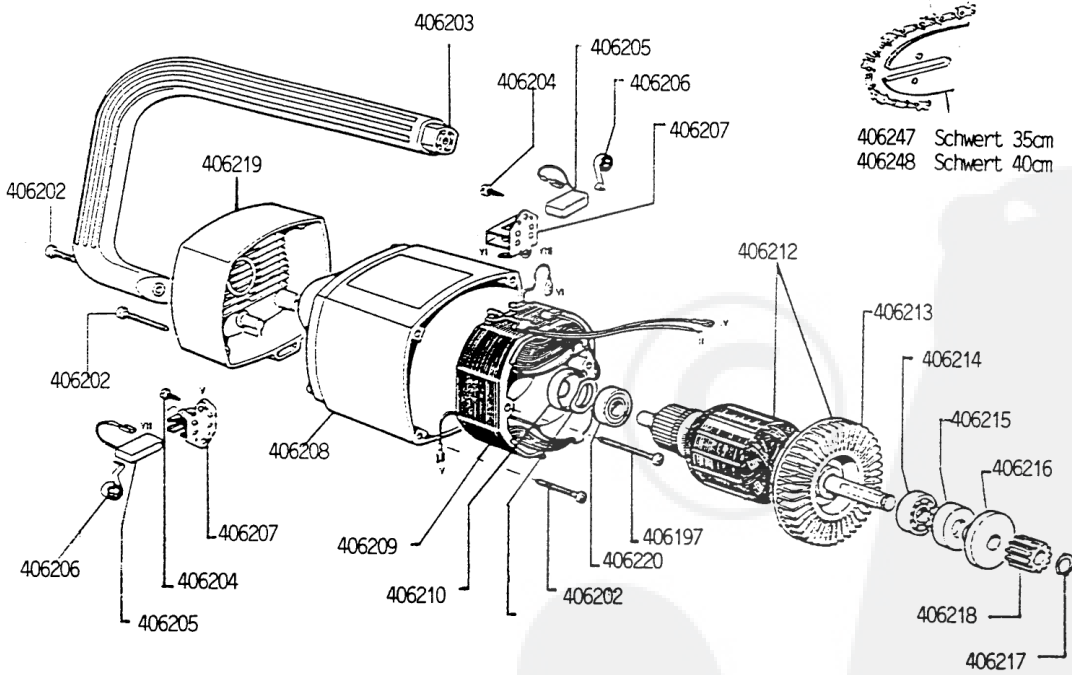

**AL-KO Tronçonneuses KE 3500 - 110149 - Année de construction 03/1995**

110098 Kette für Schwert 40cm  
 406173 Kette für Schwert 35cm

406247 Schwert 35cm  
 406248 Schwert 40cm

**AL-KO Tronçonneuses KE 3500 - 110149 - Année de construction 03/1995**