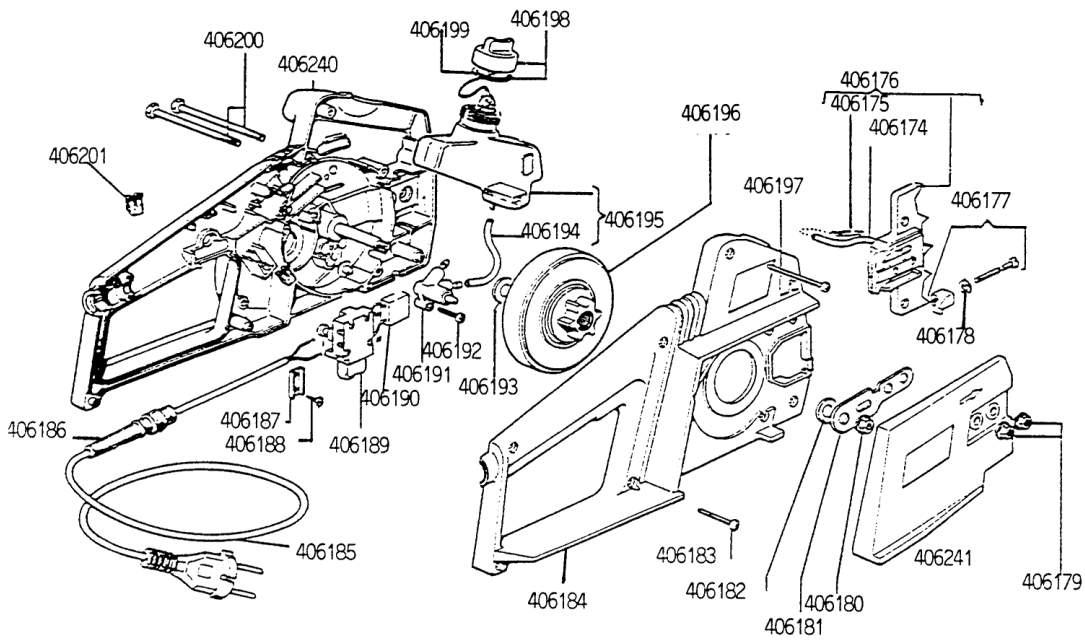

**AL-KO Tronçonneuses KE 3500 - 110149 - Année de construction 03/1995**

110098 Kette für Schwert 40cm  
 406173 Kette für Schwert 35cm

406247 Schwert 35cm  
 406248 Schwert 40cm

**AL-KO Tronçonneuses KE 3500 - 110149 - Année de construction 03/1995**