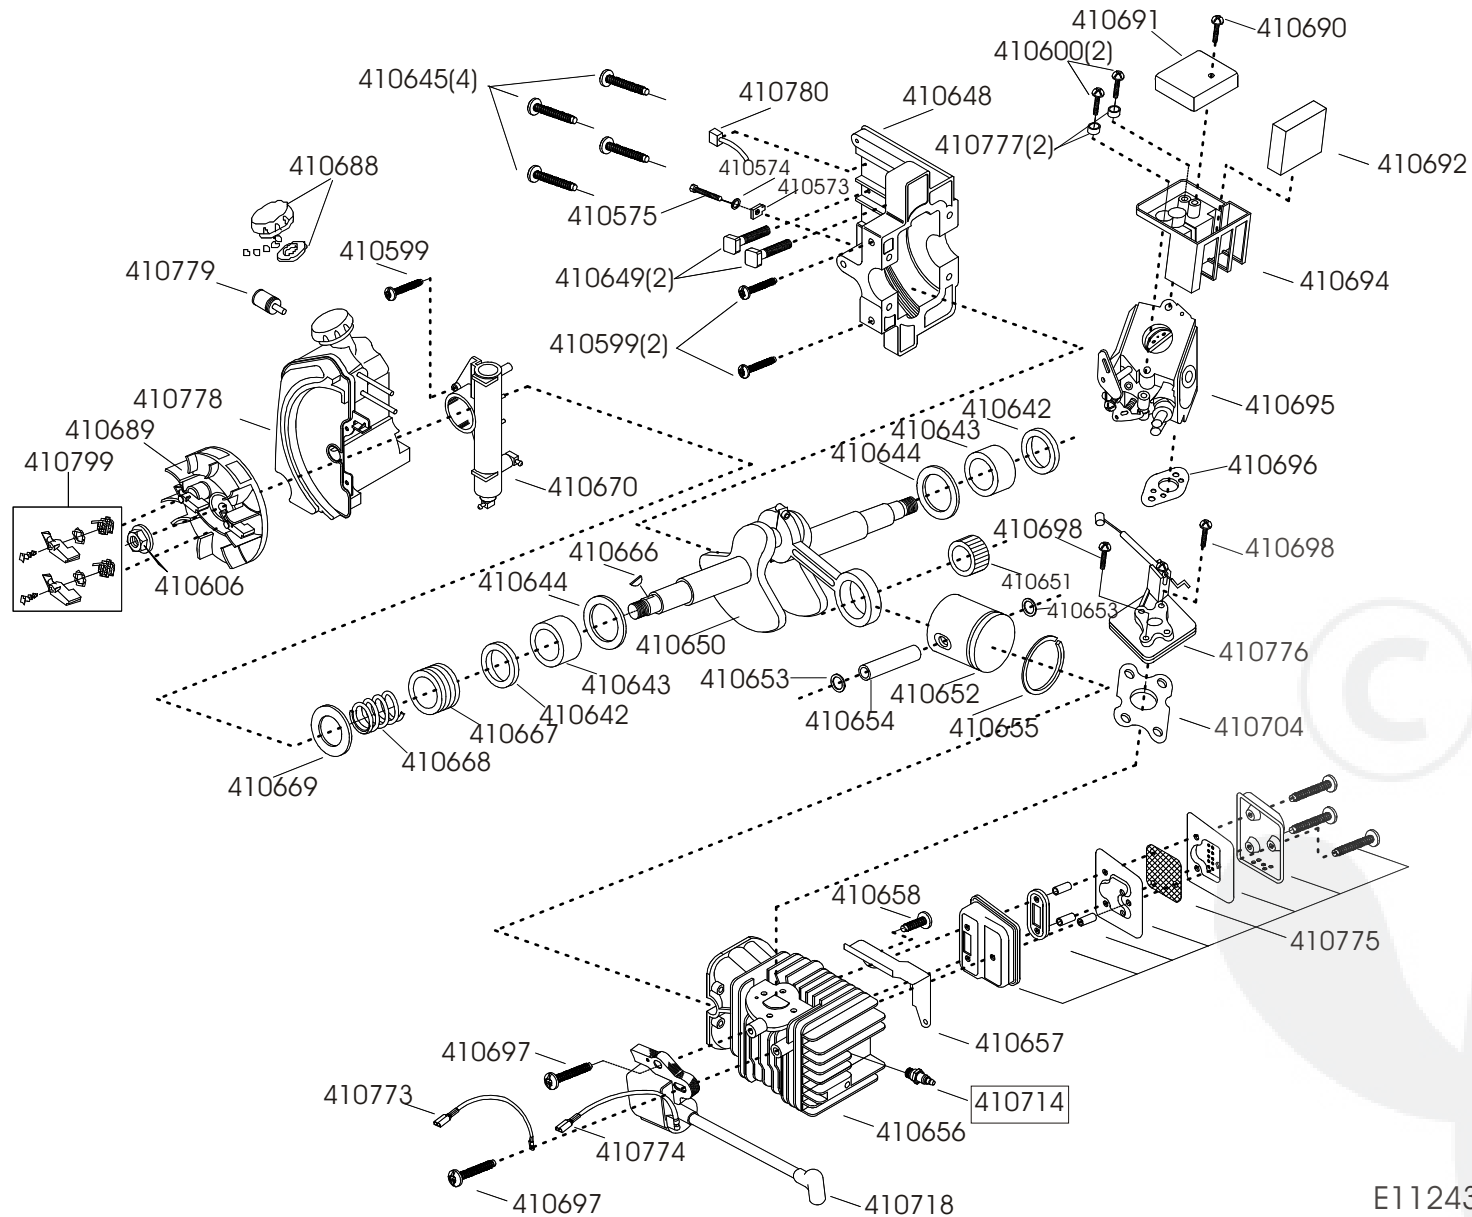

Kettensäge BKS 35/35 Spezial

Kettensäge BKS 38/40 Spezial

Art.Nr. 112438

Art.Nr. 112439

E112438_112439

1/2

a	b	c	d	e	f
---	---	---	---	---	---

Kettensäge BKS 35/35 Spezial

Kettensäge BKS 38/40 Spezial

Art.Nr. 112438

Art.Nr. 112439

E112438_112439

2/2

a	b	c	d	e	f
---	---	---	---	---	---