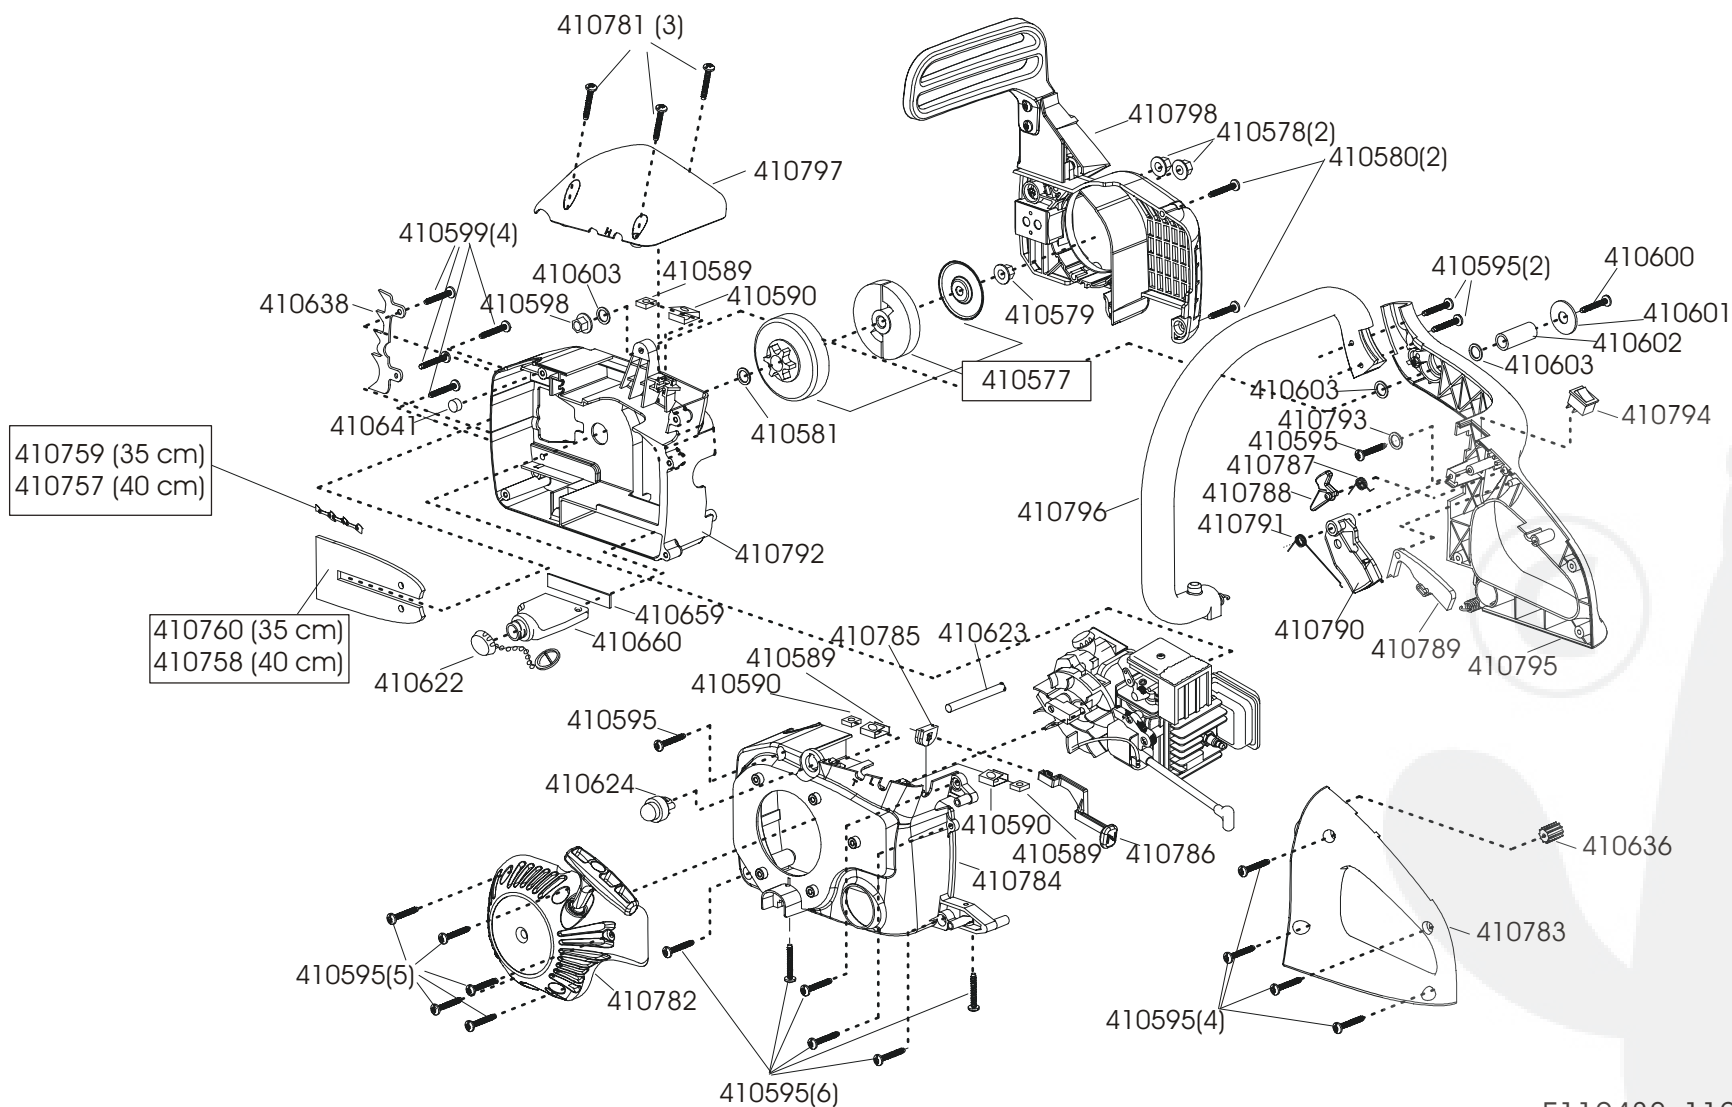

Kettensäge BKS 35/35 Spezial

Kettensäge BKS 38/40 Spezial

Art.Nr. 112438

Art.Nr. 112439

E112438_112439

1/2

a	b	c	d	e	f
---	---	---	---	---	---

Kettensäge BKS 35/35 Spezial

Kettensäge BKS 38/40 Spezial

Art.Nr. 112438

Art.Nr. 112439

E112438_112439

2/2

a	b	c	d	e	f
---	---	---	---	---	---