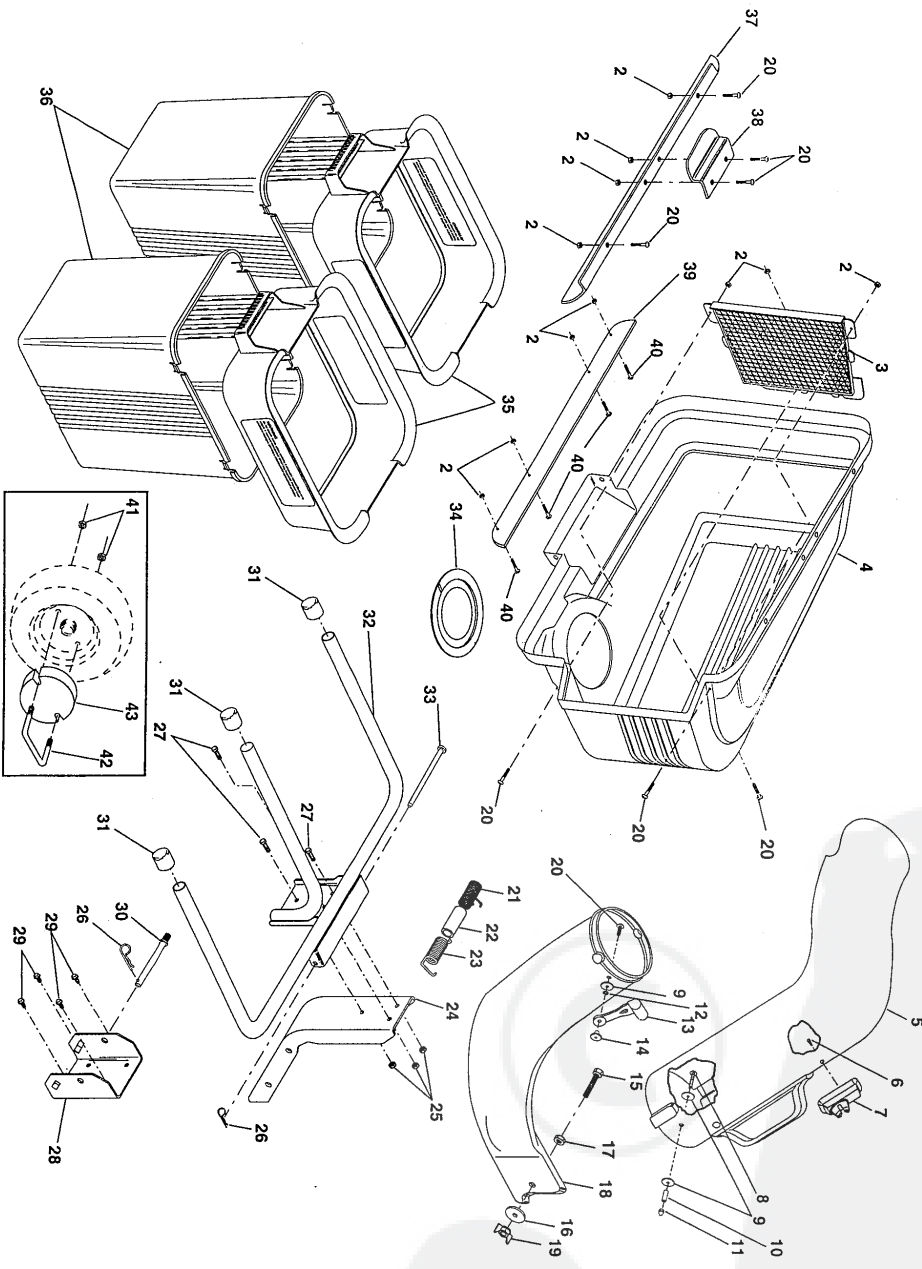

MANUEL DU PROPRIÉTAIRE

No. de Modèle CR38C

Tondeuse de 96,52 cm (38 po.)

Ramasse-Herbe

- Montage
- Utilisation
- Responsabilités du Client
- Révision et Réglages
- Pièces de Rechange

American Yard Products, Inc.

IMPRIMÉ AUX É.-U.

140602 10.12
954 04 04

REPAIR PARTS/PIÈCES DE RECHANGE

GRASS CATCHER - - MODEL NUMBER CR38C / RAMASSE-HERBE - - NUMÉRO DE MODÈLE CR38C
PRODUCT NUMBER 954 04 04-01 / NUMÉRO DE PRODUIT 954 04 04-01