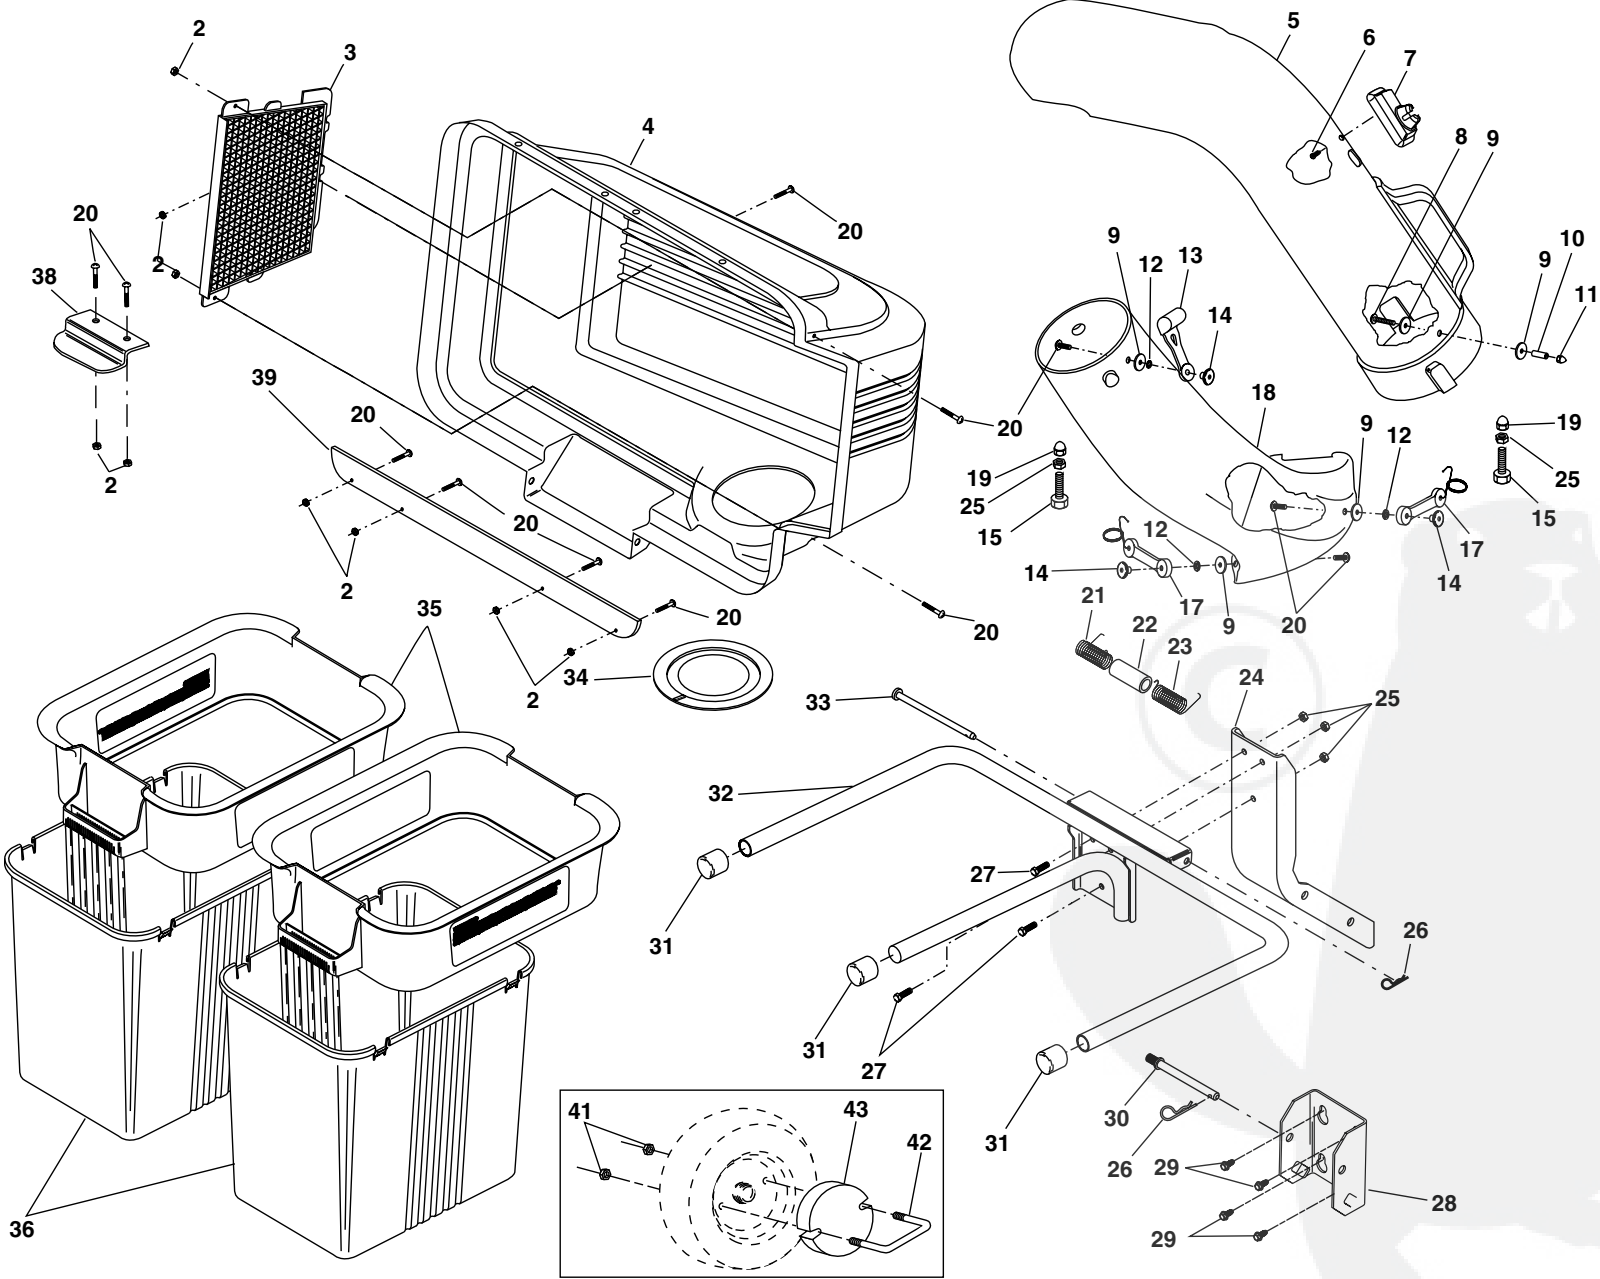

REPAIR PARTS/PIÈCES DE RECHANGE

GRASS CATCHER - - MODEL NUMBER C36C / RAMASSE-HERBE - - NUMÉRO DE MODÈLE C36C

PRODUCT NUMBER 954 04 05-06 / NUMÉRO DE PRODUIT 954 04 05-06

REPAIR PARTS/PIÈCES DE RECHANGE

GRASS CATCHER - - MODEL NUMBER C36C / RAMASSE-HERBE - - NUMÉRO DE MODÈLE C36C
 PRODUCT NUMBER 954 04 05-06 / NUMÉRO DE PRODUIT 954 04 05-06