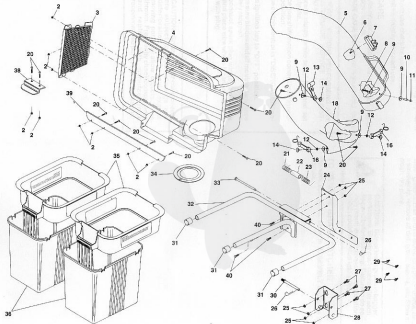

REPAIR PARTS / PIÈCES DE RECHANGE

GRASS CATCHER - - MODEL NUMBER CL36A / RAMASSE-HERBE - - NUMÉRO DE MODÈLE CL36A

PRODUCT NUMBER 954 12 00-93 / NUMÉRO DE PRODUIT 954 12 00-93

REPAIR PARTS / PIÈCES DE RECHANGE