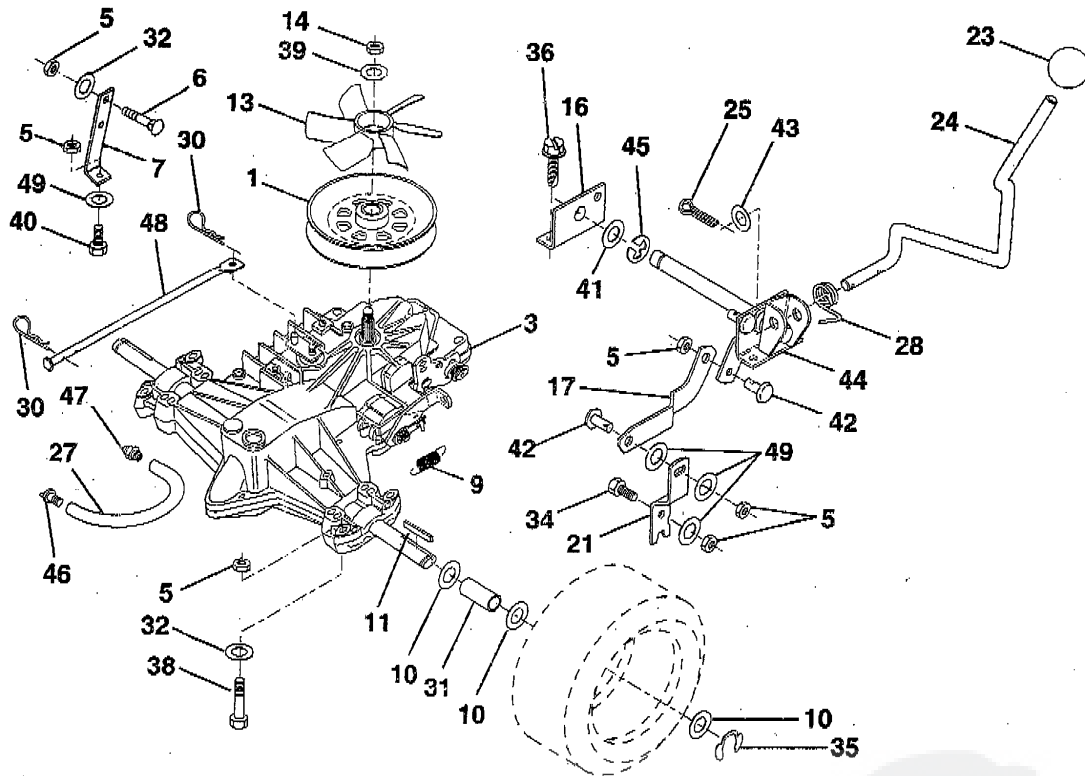

PIÈCES DE RECHANGE

TRACTEUR -- NUMÉRO DE MODÈLE BM13H36B

TRANSMISSION

NO.
DE
RÉF.

NO.
DE
PIÈCE

DESCRIPTION

1	140779	Poulie
3	140607	Transmission de Hydro Gear No. de modèle 0310-0500
5	73800500	Écrou
6	72140506	Boulon de chariot
7	140774	Attache de torsion
9	110422X	Ressort de frein
10	121749X	Rondelle 25/32 x 1-1/4 x 16 Ja.
11	123583X	Clé carrée
13	140778	Ventilateur de la transmission de hydrostatique
14	9204H	Écrou
16	140763	Soutien de la poignée de changement de vitesse
17	140767	Raccord de changement de vitesse
21	140773	Levier de changement de vitesse
23	140845	Bouton du levier de changement de vitesse
24	140765	Tige de changement de vitesse
25	76020416	Goupille fendue
27	142564	Tuyau de ventilation
28	140772	Ressort de torsion

NO.
DE
RÉF.

NO.
DE
PIÈCE

DESCRIPTION

30	4497H	Ressort de retenue
31	121199X	Entretoise
32	19111116	Rondelle
34	74760516	Boulon de chariot 5/16-18 x 3/4
35	12000001	Bague en E
36	17720408	Vis taraudée 1/4-20 x 1/2
38	74760540	Boulon H
39	19171912	Rondelle
40	74760524	Boulon
41	19212013	Rondelle
42	140769	Goupille de pivot
43	19171216	Rondelle
44	140764	Ensemble de l'arbre de changement de vitesse
45	12000002	Bague en E
46	-----	Chapeau du tuyau de ventilation
47	-----	Manchon du tuyau de ventilation
48	140912	Mécanisme de commande de la dérivation de hydrostatique
49	19111216	Rondelle

REMARQUE: Toutes les dimensions de composant sont données en pouces É.-U. - 1 pouce = 25,4 mm.

LA VISSERIE MONTRÉE EST PLUS GRANDE POUR FACILITER L'IDENTIFICATION