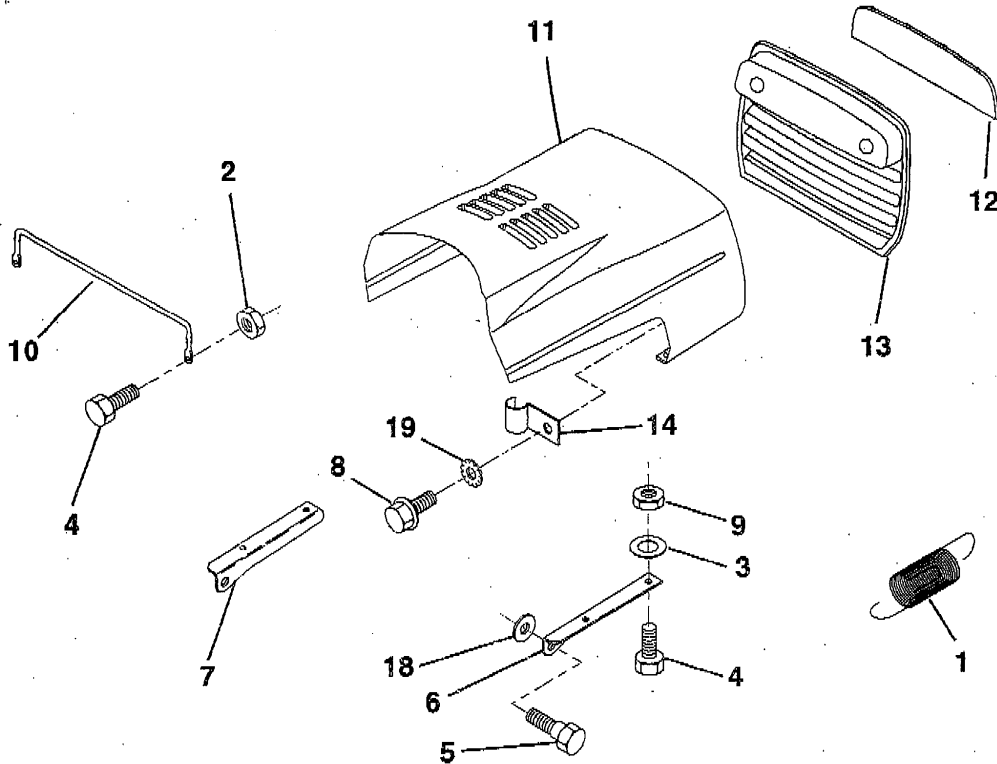

PIÈCES DE RECHANGE**TRACTEUR - - NUMÉRO DE MODÈLE BM13H36B****CAPOT**

NO. DE RÉF.	NO. DE PIÈCE	DESCRIPTION
1	124657X	Ressort de traction
2	73640400	Écrou à taquets H 1/4-20 UNC
3	19091416	Rondelle 9/32 x 7/8 x 16 Ja
4	74780412	Boulon H 1/4-20 x 0,75
5	139888	Boulon à épaulement
6	122549X	Support du capot C.D.
7	122548X	Support du capot C.G.
8	17521312	Vis à fente H avec rondelle bombée
9	73800400	Écrou frein avec insert 1/4-20

TABEAU DE BORD

NO. DE RÉF.	NO. DE PIÈCE	DESCRIPTION	NO. DE RÉF.	NO. DE PIÈCE	DESCRIPTION
1	141523	Bouchon du réservoir d'essence	14	126115X	Bouton de l'arrêt de hauteur
2	138392	Ensemble du tableau de bord et du réservoir	15	122023X	Plaque de réglage de hauteur
3	123487X	Collier de tuyau	16	124346X	Écrou 3/16-18
4	8548R	Conduite d'essence	17	72110404	Boulon de chariot 1/4-20 x 1/2 Cat. 5
5	8544R	Conduite d'essence	18	130745	Ensemble du support du tableau de bord
6	73640400	Écrou à taquets 1/4-20	19	134744	Entretoise transversale
7	2751R	Collier de la conduite d'essence	20	17060408	Vis à tête 1/4-20 x 1/2
8	19091216	Rondelle 9/32 x 3/4 x 16 Ja.	21	134014	Bouchon de culasse
9	74760428	Boulon H 1/4-20 x 1-3/4	23	139130	Filter d'essence en ligne
10	19091413	Rondelle 11/32 x 11/16 x 16 Ja.			
11	121249X	Entretoise fendue			
12	3720R	Ressort			
13	126450X	Pince du réglage de hauteur			