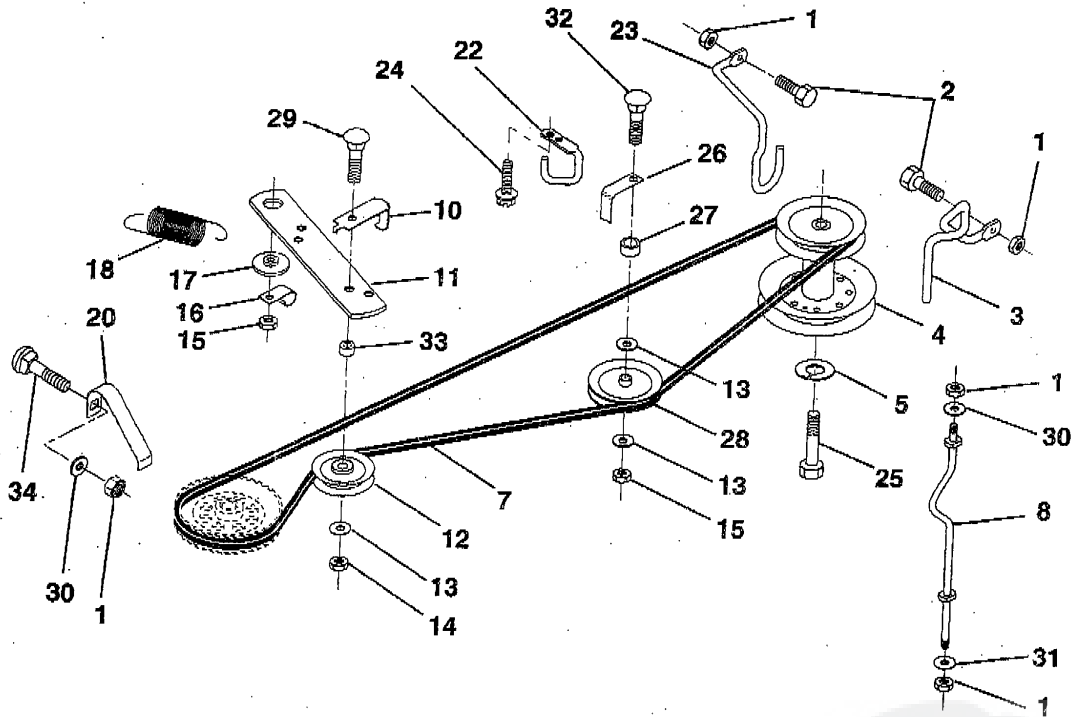

PIÈCES DE RECHANGE

TRACTEUR -- NUMÉRO DE MODÈLE BM13H36B

ENTRAÎNEMENT

NO. DE RÉF.	NO. DE PIÈCE	DESCRIPTION
1	73800500	Écrou frein avec insert 5/16-18
2	74760512	Boulon H 5/16-18 x 3/4
3	141297	Guide-courroie C.D. antérieur
4	138029	Poulie du moteur
5	10040700	Rondelle frein 7/16
7	140910	Courroie trapézoïdale
8	140785	Guide-courroie C.D.
10	140780	Guide-courroie de la poulie du galet-tendeur
11	140911	Bras du galet-tendeur
12	123674X	Galet-tendeur plat
13	19131316	Rondelle 13/32 x 13/16 x 16 Ja.
14	73930600	Écrou frein central 3/8-16
15	73680600	Écrou auto-serrant 3/8-16
16	126471X	Pince isolée
17	122052X	Entretoise d'arrêt
18	131459	Ressort de traction
20	140909	Guide-courroie C.G.

NO. DE RÉF.	NO. DE PIÈCE	DESCRIPTION
22	123404X	Guide-courroie de la courroie d'entraînement du cadre
23	140916	Guide-courroie de la courroie d'entraînement de tondeuse C.G.
24	17720408	Vis autotaraudée 1/4-20 x 1/2
25	71170744	Boulon H M10 x 1,5 x 75mm
26	140913	Guide-courroie
27	140914	Entretoise
28	139123	Poulie du galet-tendeur trapézoïdale
29	72140618	Boulon de chariot 3/8-16 x 2-1/4
30	19111116	Rondelle
31	19111216	Rondelle
32	72140620	Boulon de chariot
33	160J	Entretoise
34	72140506	Boulon de chariot

REMARQUE: Toutes les dimensions de composant sont données en pouces É.-U. -- 1 pouce = 25,4 mm.

LA VISSERIE MONTRÉE EST PLUS GRANDE POUR FACILITER L'IDENTIFICATION