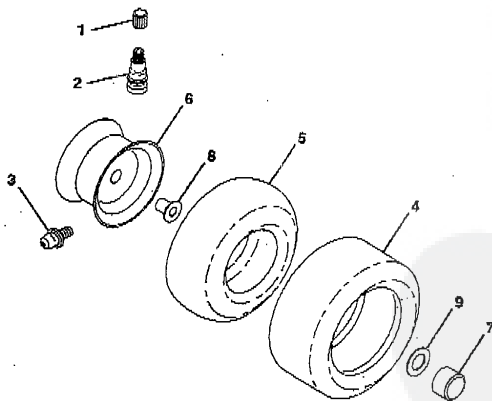

ROUES ET PNEUS

NO. DE RÉF.	NO. DE PIÈCE	DESCRIPTION
1	59192	Capuchon de valve
2	65139	Tubulure de valve
3	278H	Graisseur
4	137422	(roues antérieures seulement)
4	132703	Pneu antérieur
5	59904	Pneu arrière
5	8134H	Chambre à air antérieure (article de service facultatif)
5	8134H	Chambre à air arrière (article de service facultatif)
6	140325X427	Jante arrière
6	122394X427	Jante antérieure
7	104757X	Chapeau d'essieu
8	9040H	Palier à bride
9	121748X	Rondelle 25/32 x 1-5/8 x 16 Ja.

REMARQUE: Toutes les dimensions de composant sont données en pouces E.-U. - 1 pouce = 25,4 mm.