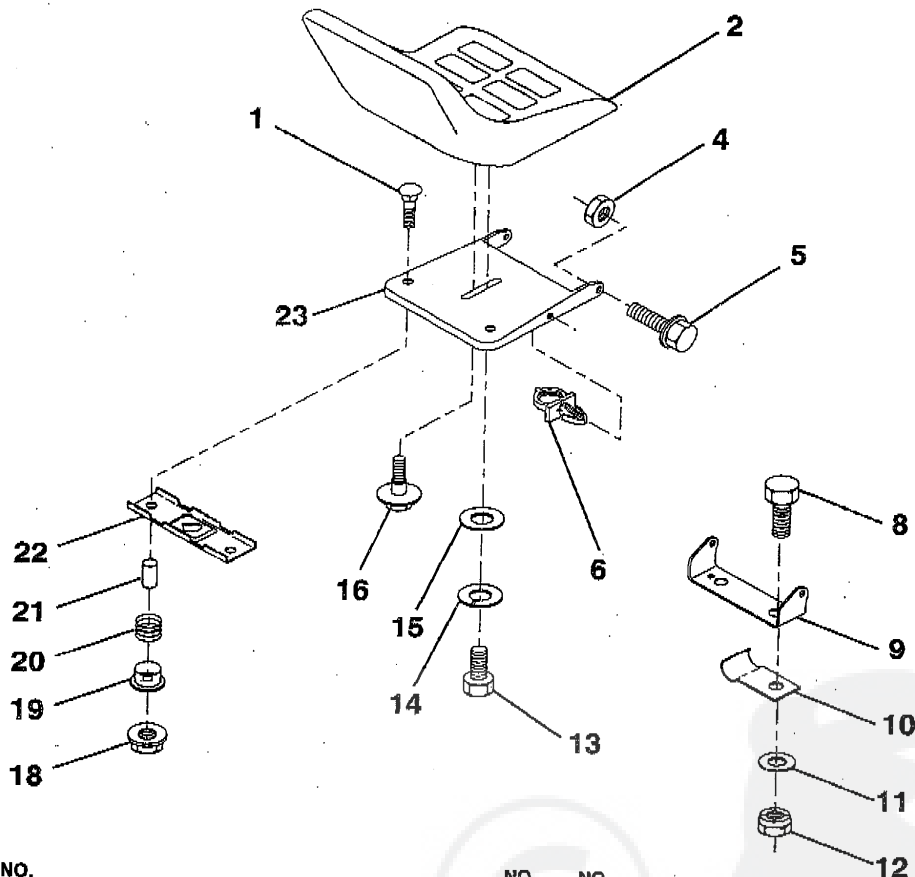

REMARQUE: Toutes les dimensions de composant sont données en pouces É.-U. - 1 pouce = 25,4 mm.

LA VISSERIE MONTRÉE EST PLUS GRANDE POUR FACILITER L'IDENTIFICATION

PIÈCES DE RECHANGE

TRACTEUR -- NUMÉRO DE MODÈLE BM13H36B

TABEAU DE BORD

NO. DE RÉF.	NO. DE PIÈCE	DESCRIPTION	NO. DE RÉF.	NO. DE PIÈCE	DESCRIPTION
1	141523	Bouchon du réservoir d'essence	14	126115X	Bouton de l'arrêt de hauteur
2	138392	Ensemble du tableau de bord et du réservoir	15	122023X	Plaque de réglage de hauteur
3	123487X	Collier de tuyau	16	124346X	Écrou 3/16-18
4	8548R	Conduite d'essence	17	72110404	Boulon de chariot 1/4-20 x 1/2 Cat. 5
5	8544R	Conduite d'essence	18	130745	Ensemble du support du tableau de bord
6	73640400	Écrou à taquets 1/4-20	19	134744	Entretoise transversale
7	2751R	Collier de la conduite d'essence	20	17060408	Vis à tête 1/4-20 x 1/2
8	19091216	Rondelle 9/32 x 3/4 x 16 Ja.	21	134014	Bouchon de culasse
9	74760428	Boulon H 1/4-20 x 1-3/4	23	139130	Filter d'essence en ligne
10	19091413	Rondelle 11/32 x 11/16 x 16 Ja.			
11	121249X	Entretoise fendue			
12	3720R	Ressort			
13	126450X	Pince du réglage de hauteur			

REMARQUE: Toutes les dimensions de composant sont données en pouces É.-U. - 1 pouce = 25,4 mm.

LA VISSERIE MONTÉE EST PLUS GRANDE POUR FACILITER L'IDENTIFICATION

PIÈCES DE RECHANGE

TRACTEUR -- NUMÉRO DE MODÈLE BM13H36B

ENSEMBLE DU SIÈGE

NO. DE RÉF.	NO. DE PIÈCE	DESCRIPTION
1	72050411	Boulon de chariot 1/4-20 x 1-3/8
2	127428	Siège
4	73800500	Écrou frein H avec insert 5/16-18
5	139888	Boulon à épaulement 5/16-18
6	145006	Collier de serrage
8	74760816	Boulon H 3/8-16 x 1
9	140551	Support de pivot du siège
10	126471X	Pince isolée
11	19133210	Rondelle 13/32 x 2 x 10 Ja.
12	73800600	Écrou frein H avec rondelle 3/8-16
13	74780814	Boulon H 1/2-13 x 7/8 Cat. 5