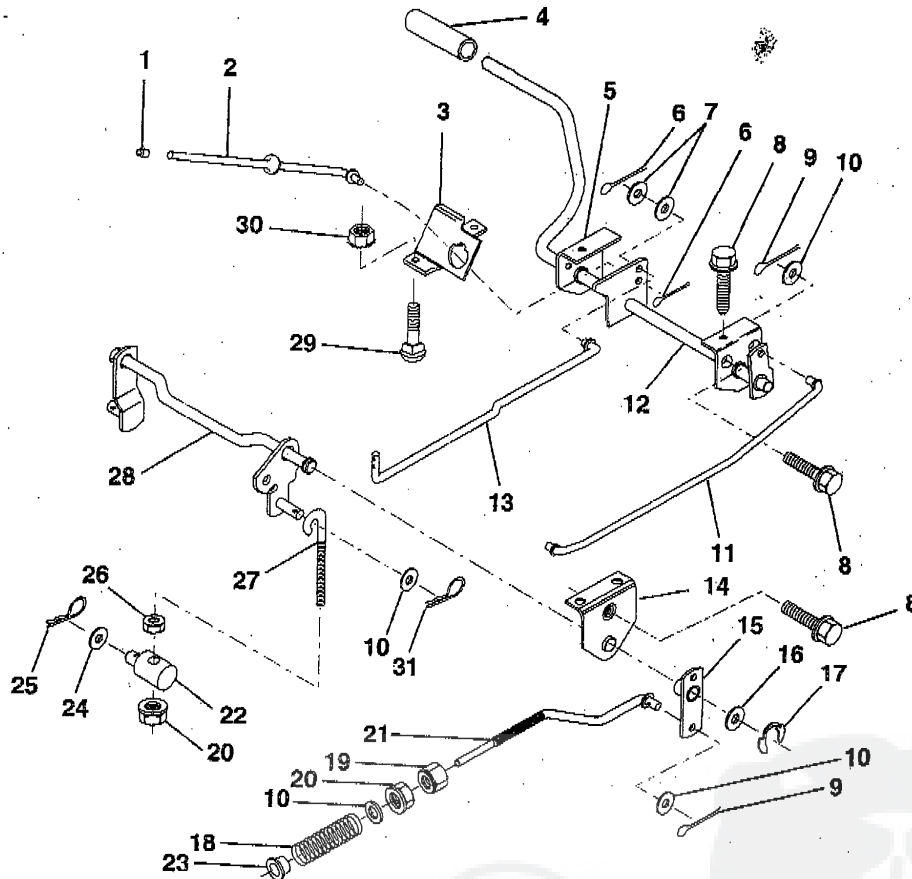

PIÈCES DE RECHANGE

TRACTEUR - - NUMÉRO DE MODÈLE BM13H36B

FREIN / ENSEMBLE DU LEVAGE DE TONDEUSE ARRIÈRE

REMARQUE: Toutes les dimensions de composant sont données en pouces E.-U. - 1 pouce = 25,4 mm.

LA VISSERIE MONTRÉE EST PLUS GRANDE POUR FACILITER L'IDENTIFICATION