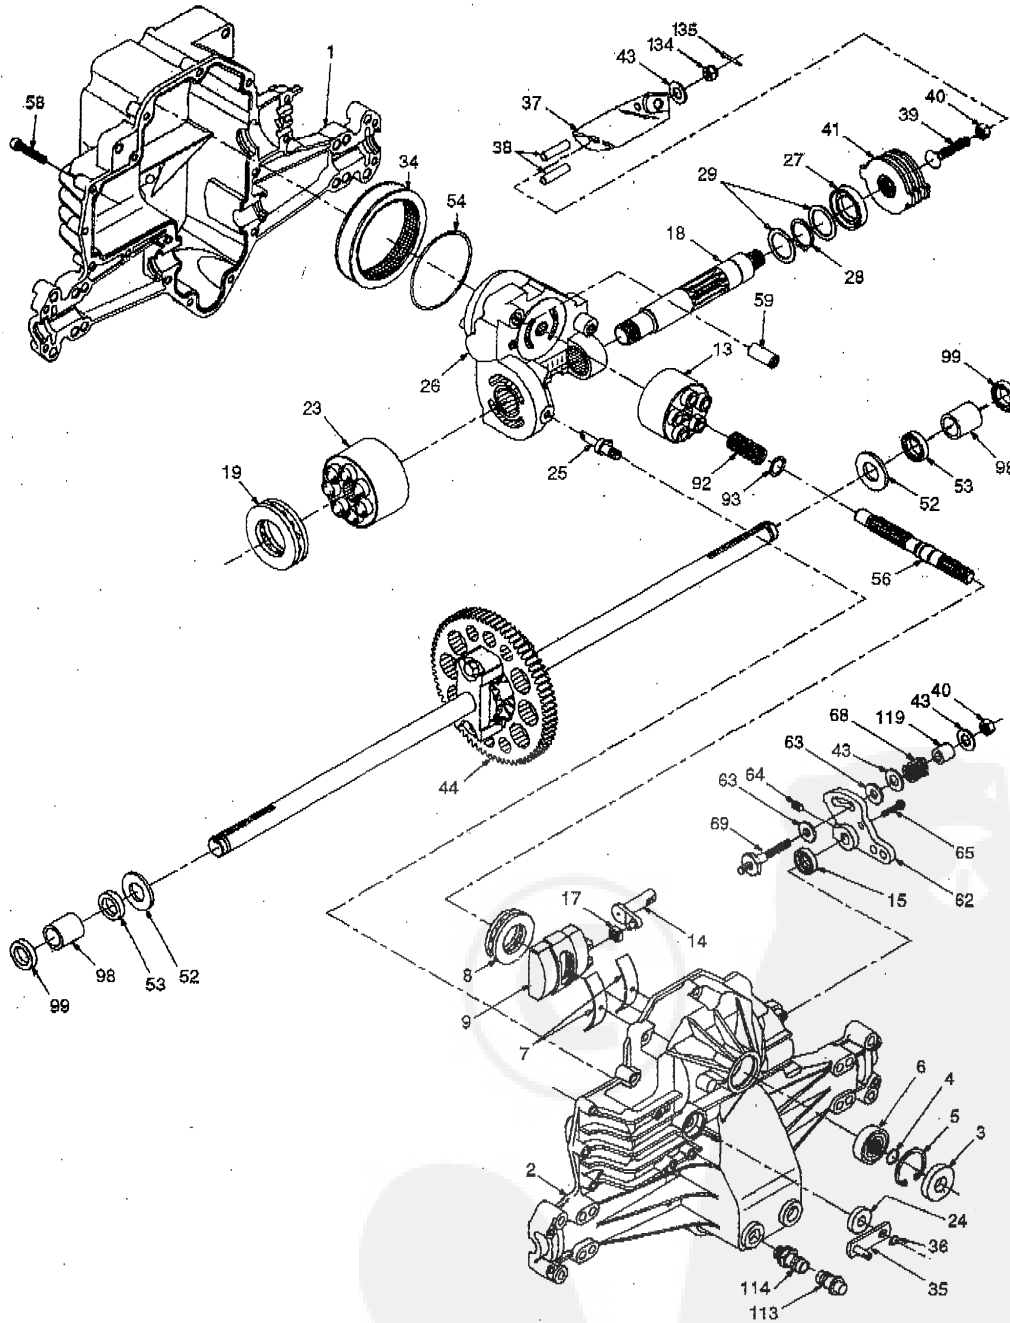

Accessoires disponibles ne sont pas inclus avec le tracteur:
 -- CE36 Ramasse-herbe arrière
 -- MK360 Jeu de la broyeuse

ROUES ET PNEUS

NO. DE RÉF.	NO. DE PIÈCE	DESCRIPTION
1	59192	Capuchon de valve
2	65139	Tubulure de valve
3	278H	Graisseur
4	137422	(roues antérieures seulement)
4	132703	Pneu antérieur
5	59904	Pneu arrière
5	8134H	Chambre à air antérieure (article de service facultatif)
5	8134H	Chambre à air arrière (article de service facultatif)
6	140325X427	Jante arrière
6	122394X427	Jante antérieure
7	104757X	Chapeau d'essieu
8	9040H	Palier à bride
9	121748X	Rondelle 25/32 x 1-5/8 x 16 Ja.

REMARQUE: Toutes les dimensions de composant sont données en pouces E.-U. - 1 pouce = 25,4 mm.

PIÈCES DE RECHANGE

TRACTEUR -- NUMÉRO DE MODÈLE BM13H36B

TRANSMISSION HYDRO GEAR - NUMÉRO DE MODÈLE 0310-0500