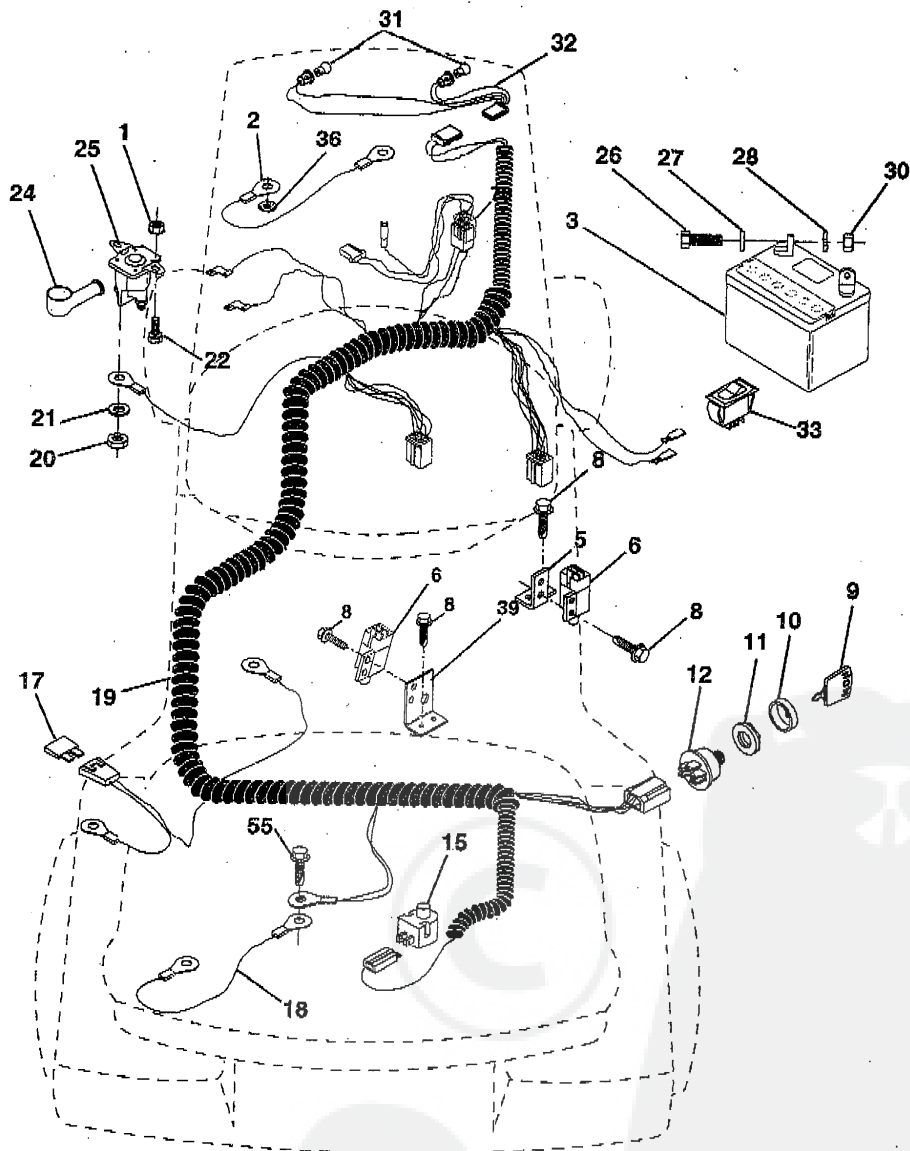

PIÈCES DE RECHANGE

TRACTEUR -- NUMÉRO DE MODÈLE BM13H36B

ÉLECTRIQUE

PIÈCES DE RECHANGE

TRACTEUR - - NUMÉRO DE MODÈLE BM13H36B

ÉLECTRIQUE

NO. DE RÉF.	NO. DE PIÈCE	DESCRIPTION
1	73640400	Écrou
2	108423X	Câble de batterie dc 6 ja. de 16 po.
3	144924	Batterie
5	108236X	Support de l'interrupteur
6	109553X	Interrupteur de verrouillage (4-borne)
8	17021008	Vis taraudée H n°10-24 x 1/2
9	140401	Clé moulée
10	141226	Couverture de la clé d'allumage
11	140400	Écrou d'allumage
12	144921	Contacteur d'allumage
15	121305X	Interrupteur du plongeur
17	108824X	Fusible
18	128353	Ensemble du câble
19	146064	Hamais des câbles d'allumage
20	73350400	Contre-écrou H 1/4-20 UNC
21	10090400	Rondelle frein 1/4
22	71110408	Boulon H 1/4-20 x 1/2
24	131563	Couverture de borne
25	145673	Solénoïde
26	74760412	Boulon H 1/4-20 UNC x 3/4
27	19091016	Rondelle 9/32 x 5/8 x 16
28	10040400	Rondelle frein 1/4
30	73220400	Écrou H 1/4-20 UNC
31	4152J	Ampoule
32	136850	Hamais des prises de courant des phares
33	110712X	Interrupteur des phares
36	11150400	Rondelle frein à dents int. 1/4
39	141735	Support de l'interrupteur d'embrayage
55	17490508	Vis à filets laminés 5/16-18 x 1/2
70	140413	Hamais du moteur

REMARQUE: Toutes les dimensions de composant sont données en pouces É.-U. - 1 pouce = 25,4 mm.

LA VISSERIE MONTRÉE EST PLUS GRANDE POUR FACILITER L'IDENTIFICATION