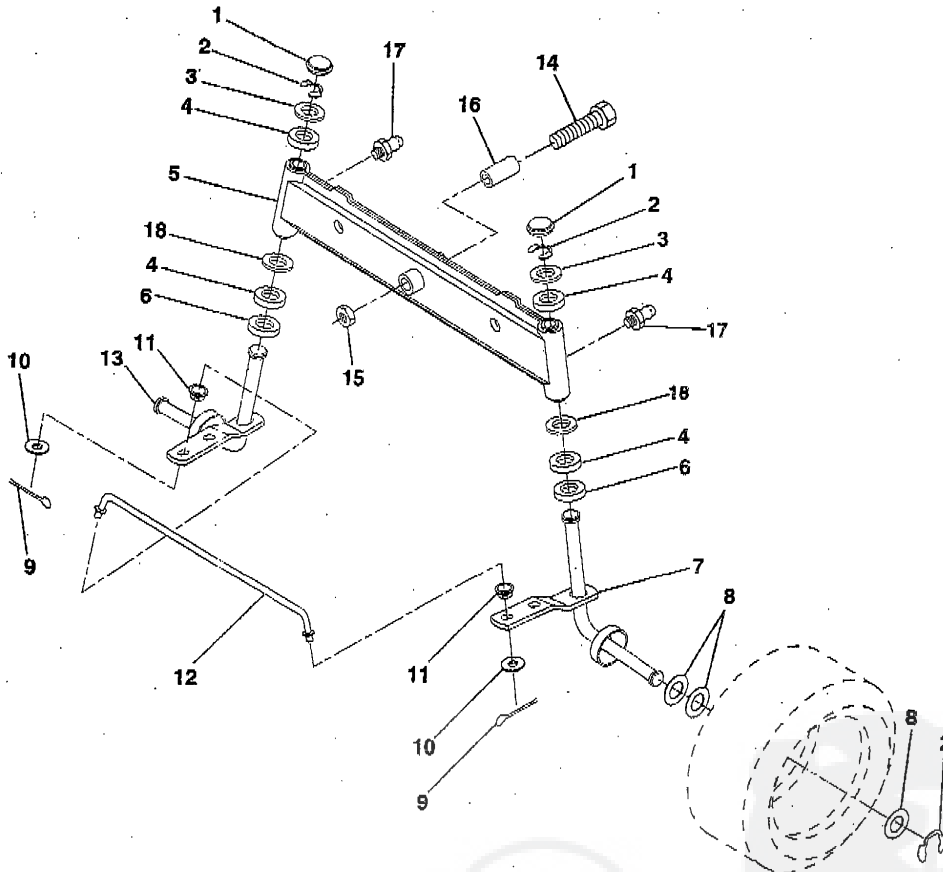

PIÈCES DE RÉCHANGE

TRACTEUR -- NUMÉRO DE MODÈLE BM13H36B

ESSIEU ANTÉRIEUR

NO. DE RÉF.	NO. DE PIÈCE	DESCRIPTION
1	121232X	Chapeau de broche
2	1200029	Rondelle clip
3	121748X	Rondelle 25/32 x 1-5/8 x 16 Ja.
4	3366R	Palier
5	142033	Essieu antérieur
6	6286H	Palier de butée
7	137062	Ensemble de la broche C.D.
8	121749X	Rondelle 25/32 x 1-1/4 x 16 Ja.
9	76020412	Goupille fendue 1/8 x 3/4
10	19131316	Rondelle 13/32 x 13/16 x 16 Ja.
11	126847X	Douille

NO. DE RÉF.	NO. DE PIÈCE	DESCRIPTION
12	130465	Barre d'accouplement
13	137061	Ensemble de la broche C.G.
14	74011056	Boulon H 5/8-11 x 3-1/2
15	73901000	Écrou frein à collet 5/8 - 11
16	110438X	Entretoise de palier de l'essieu antérieur
17	6855M	Graisseur
18	19272016	Rondelle 27/32 x 1-1/4 x 16 Ja.

REMARQUE: Toutes les dimensions de composant sont données en pouces É.-U. - 1 pouce = 25,4 mm.

LA VISSERIE MONTRÉE EST PLUS GRANDE POUR FACILITER L'IDENTIFICATION