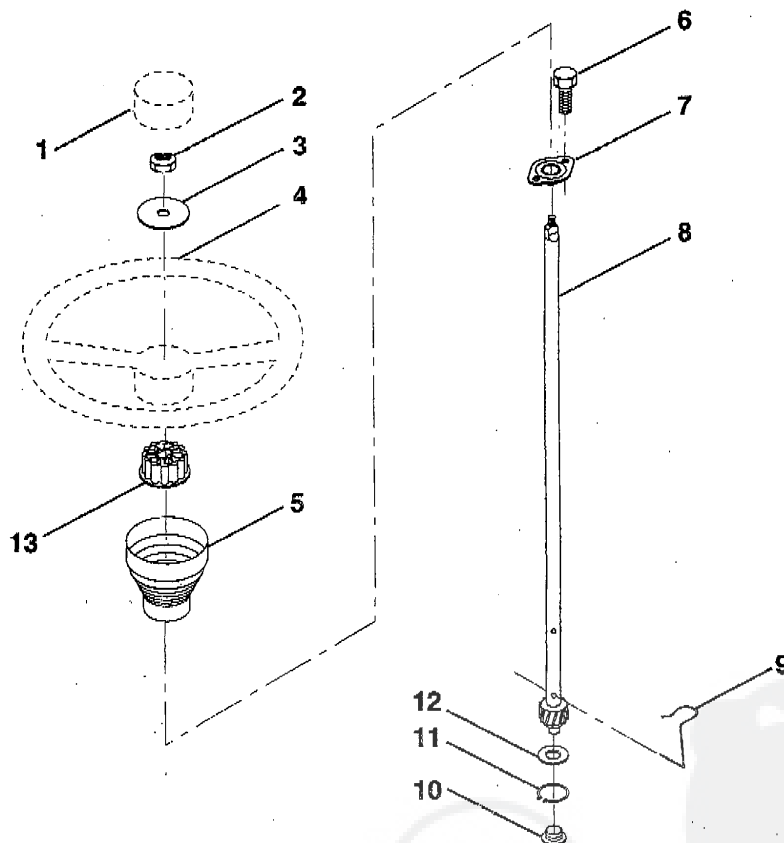

PIÈCES DE RECHANGE

TRACTEUR - - NUMÉRO DE MODÈLE BM13H36B

VOLANT DE DIRECTION

NO. DE RÉF.	NO. DE PIÈCE	DESCRIPTION
1	133742	Insert du volant de direction
2	7810H	Écrou frein 3/8-24
3	19133808	Rondelle 12/32 x 2-3/8 x 8 Ja.
4	133741	Volant de direction
5	121897X	Manchon de direction
6	17431008	Vis H n°10-16 x 1/2
7	102803X	Douille de direction

NO. DE RÉF.	NÓ. DE PIÈCE	DESCRIPTION
8	123651X	Arbre de direction
9	124210X	Collier de direction
10	123438X	Douille de direction inférieure
11	12000045	Bague de fermeture
12	19211616	Rondelle 21/32 x 1 x 16 Ja.
13	104820X	Adaptateur du volant de direction

REMARQUE: Toutes les dimensions de composant sont données en pouces E.-U. - 1 pouce = 25,4 mm.

LA VISSERIE MONTRÉE EST PLUS GRANDE POUR FACILITER L'IDENTIFICATION