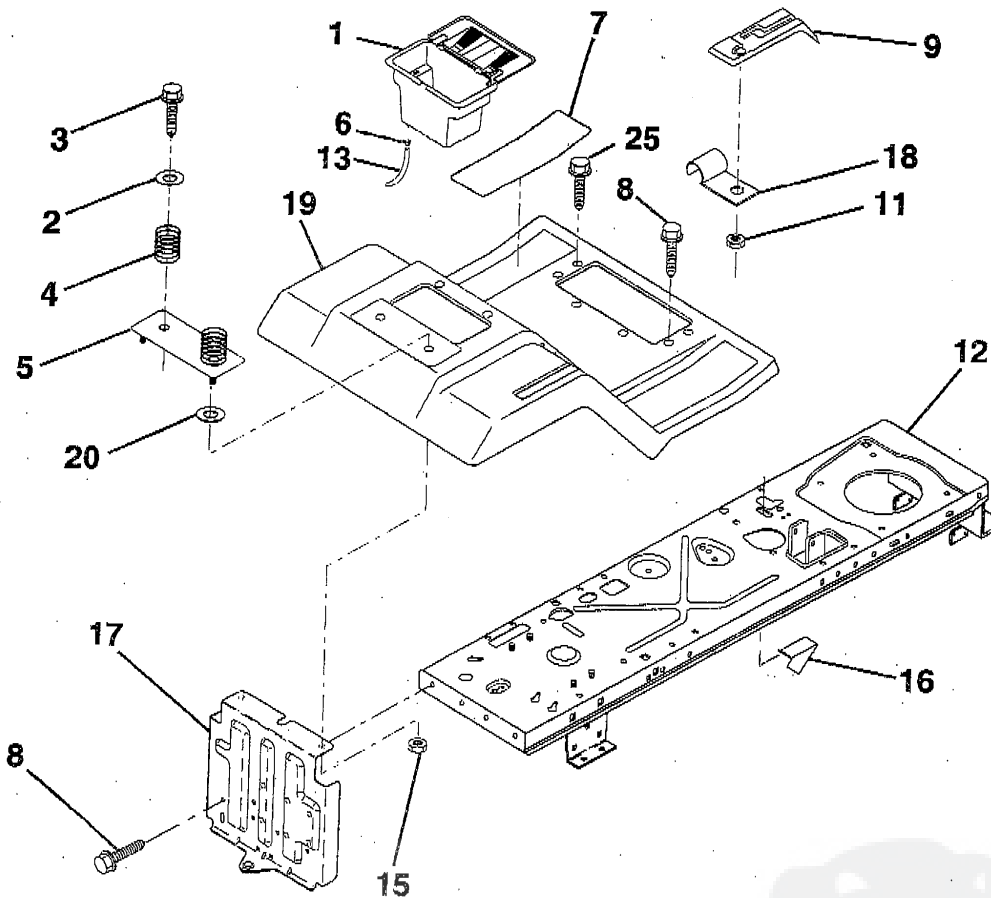

TRACTEUR -- NUMÉRO DE MODÈLE BM13H36B

AILE / CHÂSSIS

NO. DE RÉF.	NO. DE PIÈCE	DESCRIPTION
1	129965	Bac de batterie
2	19132012	Rondelle 13/32 x 1-1/4 x 12 Ja.
3	17490612	Vis à filets laminés H 3/8-16
4	124181X	Ressort de compression du siège
5	127115X424	Plaque de batterie
6	109596X	Collier de tuyau
7	124144X	Coussin de repose-pieds
8	17490512	Vis à tête rondelle H à filets laminés 5/16-18 x 3/4
9	140919	Panneau de la commande du changement de vitesse
11	124346X	Écrou 3/16

NO. DE RÉF.	NO. DE PIÈCE	DESCRIPTION
12	145180	Ensemble du châssis
13	109238X	Tube de vidange de batterie
15	73640400	Écrou à taquets H 1/4-20
16	141736	Actionneur de l'interrupteur
17	140782	Barre d'attelage
18	126470X	Pince isolée
19	140955X424	Aile/repose-pieds
20	19091413	Rondelle 9/32 x 7/8 x 13 Ja.
25	17490516	Vis à rondelle H à filets laminés 5/16-18 x 1

REMARQUE: Toutes les dimensions de composant sont données en pouces É.-U. - 1 pouce = 25,4 mm.

LA VISSERIE MONTRÉE EST PLUS GRANDE POUR FACILITER L'IDENTIFICATION