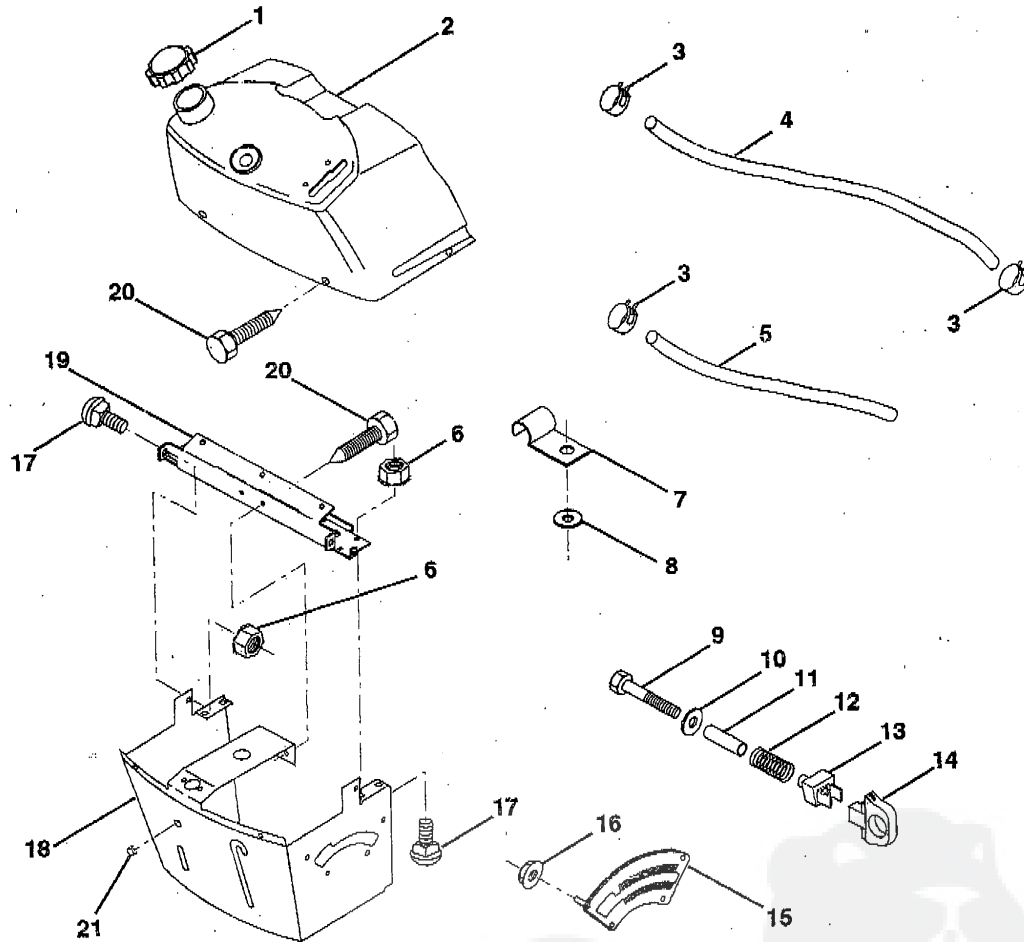

NO. DE RÉF.	NO. DE PIÈCE	DESCRIPTION
1	129965	Bac de batterie
2	19132012	Rondelle 13/32 x 1-1/4 x 12 Ja.
3	17490612	Vis à filets laminés H 3/8-16
4	124181X	Ressort de compression du siège
5	127115X424	Plaque de batterie
6	109596X	Collier de tuyau
7	124144X	Coussin de repose-pieds
8	17490512	Vis à tête rondelle H à filets laminés 5/16-18 x 3/4
9	140919	Panneau de la commande du changement de vitesse
11	124346X	Écrou 3/16

NO. DE RÉF.	NO. DE PIÈCE	DESCRIPTION
12	145180	Ensemble du châssis
13	109238X	Tube de vidange de batterie
15	73640400	Écrou à taquets H 1/4-20
16	141736	Actionneur de l'interrupteur
17	140782	Barre d'attelage
18	126470X	Pince isolée
19	140955X424	Aile/repose-pieds
20	19091413	Rondelle 9/32 x 7/8 x 13 Ja.
25	17490516	Vis à rondelle H à filets laminés 5/16-18 x 1

REMARQUE: Toutes les dimensions de composant sont données en pouces É.-U. - 1 pouce = 25,4 mm.

LA VISSERIE MONTRÉE EST PLUS GRANDE POUR FACILITER L'IDENTIFICATION

PIÈCES DE RECHANGE

TRACTEUR -- NUMÉRO DE MODÈLE BM13H36B

TABEAU DE BORD

NO. DE RÉF.	NO. DE PIÈCE	DESCRIPTION	NO. DE RÉF.	NO. DE PIÈCE	DESCRIPTION
1	141523	Bouchon du réservoir d'essence	14	126115X	Bouton de l'arrêt de hauteur
2	138392	Ensemble du tableau de bord et du réservoir	15	122023X	Plaque de réglage de hauteur
3	123487X	Collier de tuyau	16	124346X	Écrou 3/16-18
4	8548R	Conduite d'essence	17	72110404	Boulon de chariot 1/4-20 x 1/2 Cat. 5
5	8544R	Conduite d'essence	18	130745	Ensemble du support du tableau de bord
6	73640400	Écrou à taquets 1/4-20	19	134744	Entretoise transversale
7	2751R	Collier de la conduite d'essence	20	17060408	Vis à tête 1/4-20 x 1/2
8	19091216	Rondelle 9/32 x 3/4 x 16 Ja.	21	134014	Bouchon de culasse
9	74760428	Boulon H 1/4-20 x 1-3/4	23	139130	Filter d'essence en ligne
10	19091413	Rondelle 11/32 x 11/16 x 16 Ja.			
11	121249X	Entretoise fendue			
12	3720R	Ressort			
13	126450X	Pince du réglage de hauteur			