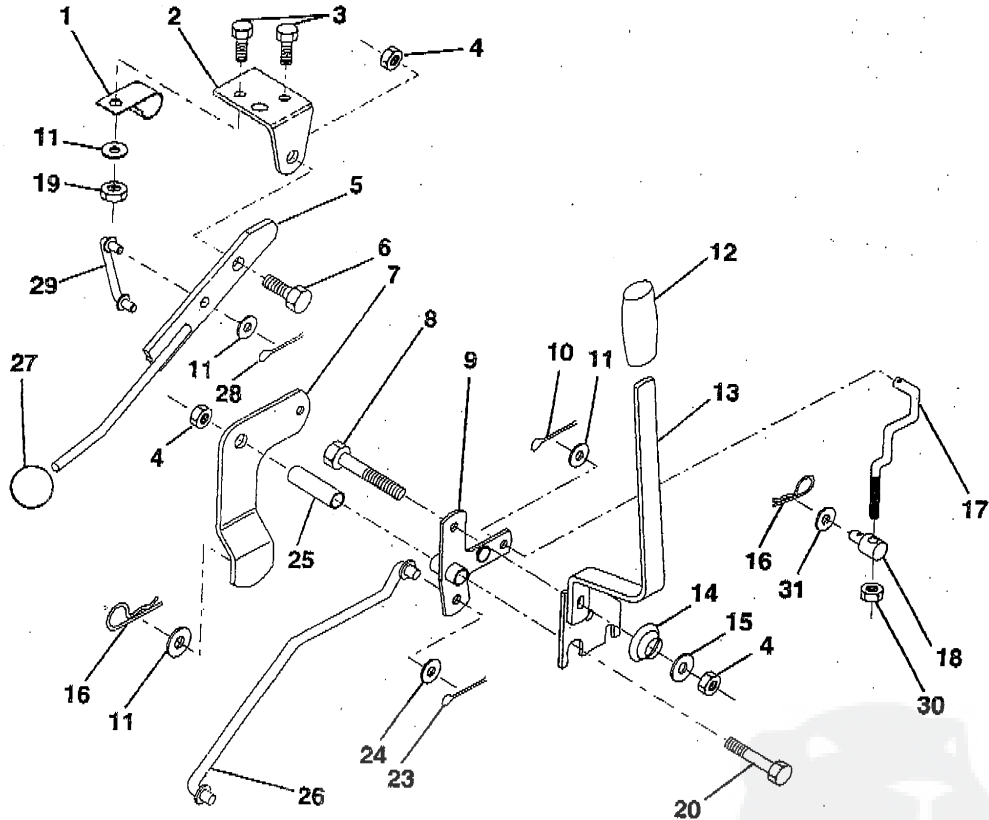

PIÈCES DE RECHANGE

TRACTEUR -- NUMÉRO DE MODÈLE BM13H36B

LEVIER DU LEVAGE DE TONDEUSE

NO. DE RÉF.	NO. DE PIÈCE	DESCRIPTION
1	126470X	Pince isolée
2	122018X	Support d'embrayage de tondeuse
3	71110408	Boulon H 1/4-20 UNC
4	73680600	Écrou auto-serrant 3/8-16
5	145187	Ensemble du levier d'embrayage
6	106451X	Boulon à épaulement
7	135371	Ensemble du bras d'embrayage
8	74760636	Boulon H 3/8-16 UNC x 2-1/4
9	121930X	Ensemble du support de levage
10	76020412	Goupille fendue 1/8 x 3/4
11	19131316	Rondelle 13/32 x 13/16 x 16 Ja.
12	122027X	Poignée cannelée
13	139952	Ensemble de la poignée de levage
14	123496X	Ressort de compression
15	19131212	Rondelle 13/32 x 3/4 x 12 Ja.
16	4921H	Ressort de retenue

NO. DE RÉF.	NO. DE PIÈCE	DESCRIPTION
17	127359	Raccord de levage antérieur
18	142028	Tourillon fileté 3/8-16
19	73680400	Écrou frein 1/4-20
20	74760644	Boulon H 3/8-16 UNC x 2-3/4
23	76020416	Goupille fendue 1/8 x 1
24	19171612	Rondelle 17/32 x 1 x 12 Ja.
25	121933X	Tube d'entretoisement
26	141470	Tige du levage de tondeuse
27	121466X	Bouton
28	76020312	Goupille fendue 3/32 x 3/4
29	131655	Combinaison d'embrayage de tondeuse
30	73350600	Écrou frein central 3/8-16
31	19132012	Rondelle 13/32 x 1-1/4 x 12 Ja.

REMARQUE: Toutes les dimensions de composant sont données en pouces É.-U. - 1 pouce = 25,4 mm.

LA VISSERIE MONTRÉE EST PLUS GRANDE POUR FACILITER L'IDENTIFICATION