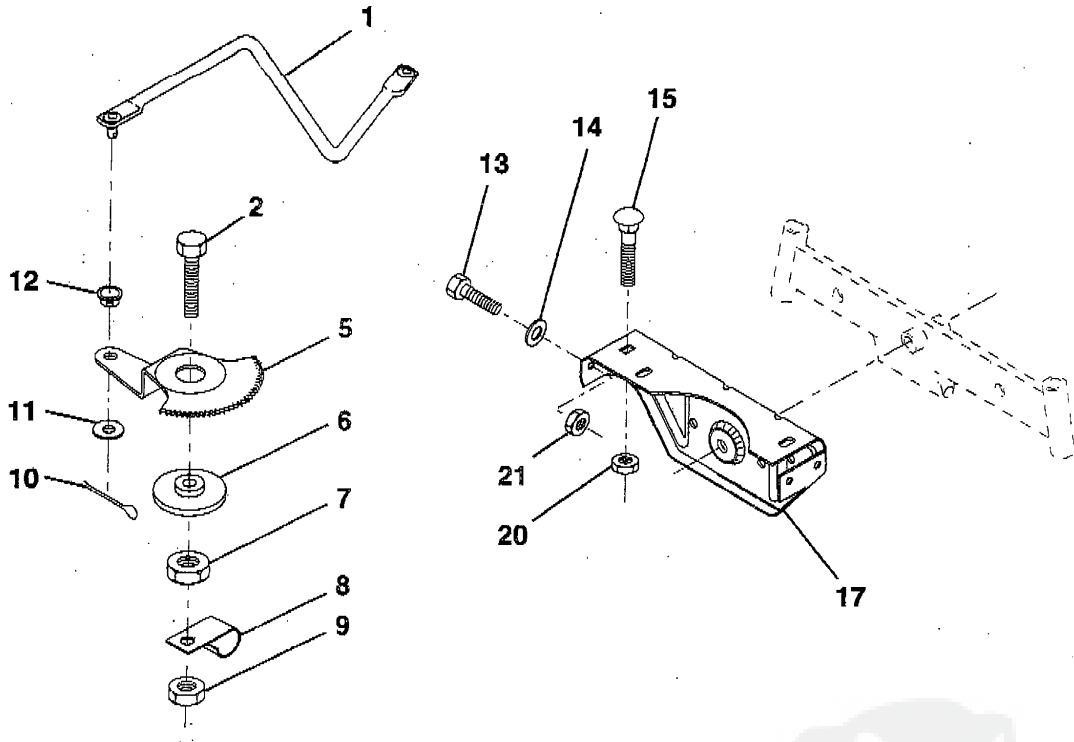

PIÈCES DE RECHANGE

TRACTEUR -- NUMÉRO DE MODÈLE BM13H36B

SECTEUR DENTÉ / SOUTIEN DE L'ESSIEU

NO. DE RÉF.	NO. DE PIÈCE	DESCRIPTION
1	192566	Barre de direction
2	74780828	Boulon H 1/2-13 x 1-3/4
5	121926X	Secteur denté
6	121927X	Douille
7	73030800	Écrou frein H 1/2-13 UNC
8	126472X	Pince isolée
9	73680800	Écrou frein 1/2-13
10	76020412	Goupille fendue 1/8 x 3/4
11	19131516	Rondelle 13/32 x 13/16 x 16 Ja.

NO. DE RÉF.	NO. DE PIÈCE	DESCRIPTION
12	126847X	Douille
13	74760512	Boulon H 5/16-18 UNC x 3/4
14	19111416	Rondelle 11/32 x 7/8 x 16 Ja.
15	72110806	Boulon de chariot 3/8-16 UNC x 3/4
17	137086	Soutien d'essieu antérieur
20	73680800	Écrou auto-serrant 3/8-18
21	73680500	Écrou auto-serrant 5/16-18

REMARQUE: Toutes les dimensions de composant sont données en pouces É.-U. - 1 pouce = 25,4 mm.

LA VISSERIE MONTRÉE EST PLUS GRANDE POUR FACILITER L'IDENTIFICATION