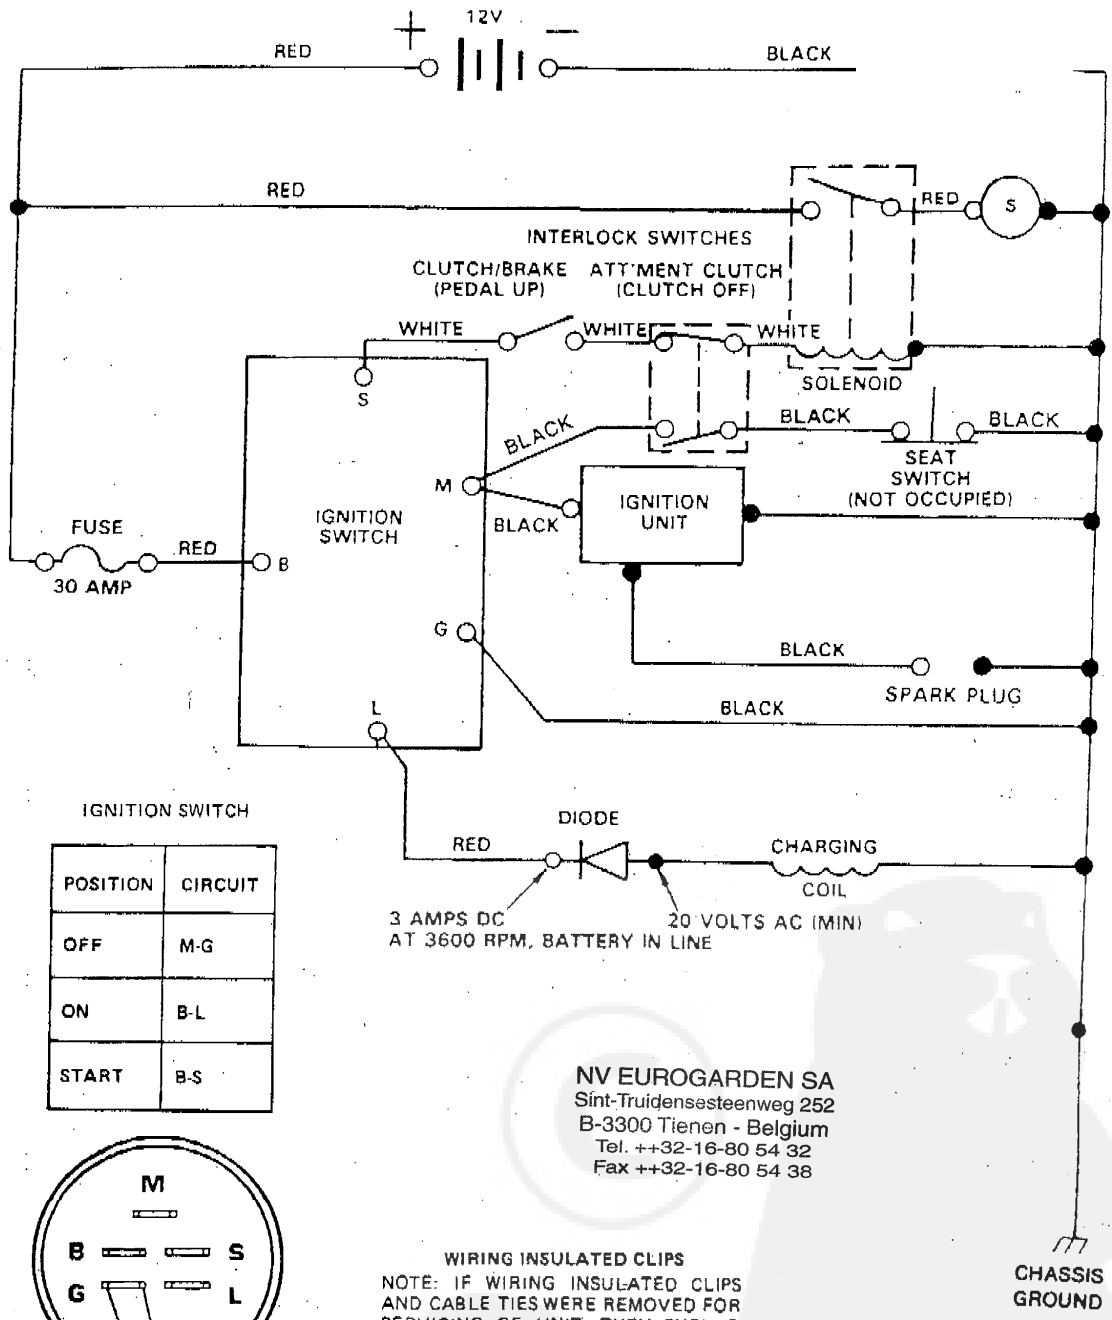

K9224BR, K9224BT, K9224BF AND K9224BE

SCHEMATIC DIAGRAM

IGNITION SWITCH

POSITION	CIRCUIT
OFF	M-G
ON	B-L
START	B-S

NV EUROGARDEN SA
 Sint-Truidensesteenweg 252
 B-3300 Tienen - Belgium
 Tel. ++32-16-80 54 32
 Fax ++32-16-80 54 38