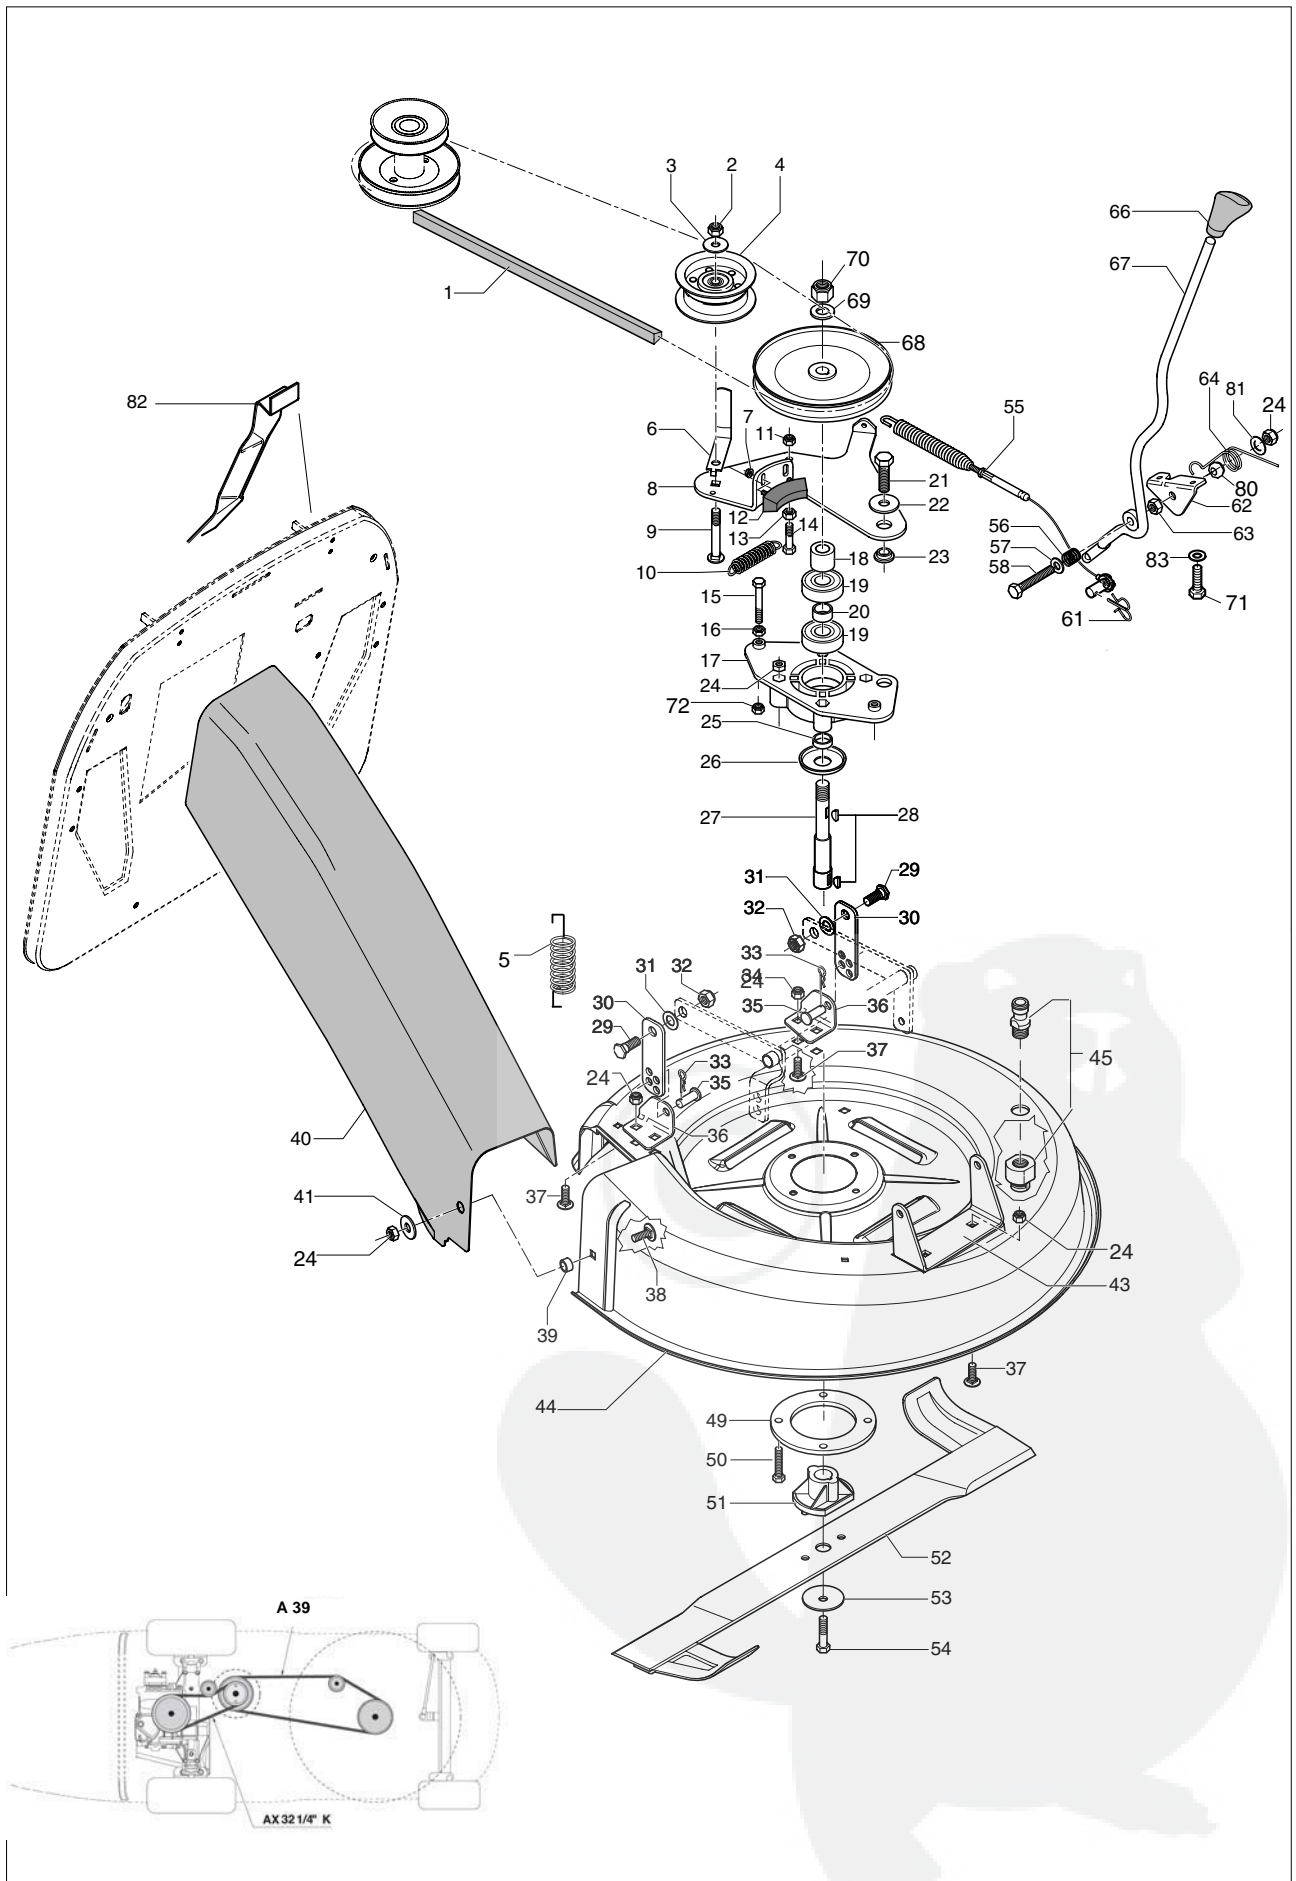

Pos.	PN ELX	MEP PIn°	DESCRIPTION	Q.ty	Pos.	PN ELX	MEP PIn°	DESCRIPTION	Q.ty
1	531213776	10341860	belt A39	1	36	531212190	10342533	support	1
2	531213040	10341540	nut M8 3/8	1	37	531205741	10140310	screwTTSQ M8x16	6
3	531213182	10500770	washer	1	38	531204921	10114100	screwTTSQ M8X25	1
4	531212285	10342580	pulleyidler clutchin	1	39	531212290	10342760	spacer10X14X7	1
5	531213456	10341590	spring	1	40	531212166	10340613	tunnel	1
6	531212286	10342700	belt-keeper	1	41	531204904	10066300	washer8x24x2	1
7	531208492	20282100	nut M5 H7	2	43	531212189	10342523	support	1
8	531212930	10342680	lever	1	44	531212280	10342513	deck	1
9	531212287	10342750	screw TTSQ 3/8"	1	45	531205848	10141313	water-connection	1
10	531212288	10342590	spring	1	49	531206822	10301400	flange	1
11	531208491	20281800	nut M6	1	50	531204905	10069100	screw TE M8x45	4
12	531206836	10301580	cutter brake ferodo	1	51	531206824	10301420	blade support	1
13	531208063	20122790	nut M6	1	52	531213691	10341850	blade	1
14	531205010	10118500	screw TE M6x30	1	53	531207237	10530900	washer11x50x2,5	1
15	531207511	10677400	screw TE M10x85	1	54	531208008	20120580	screwTE3/8 X 37	1
16	531207978	20101700	nut M10 H8	1	55	531212291	10342630	cable	1
17	531212294	10340840	blade hub	1	56	531212299	10340890	spring	1
18	531206828	10301460	spacer	1	57	531204922	10114200	washer8x16x1,5 ZB	3
19	531206830	10301480	ball-bearing	2	58	531213095	10341470	screwTE M8x55	1
20	531206818	10301360	spacer	1	61	531212780	10341230	clips	1
21	531206944	10303080	screw TE M12X35	1	62	531212175	10340703	plate	1
22	531206943	10303070	washer D.12,5X36	1	63	531207982	20106300	nut M8 H8	1
23	531212792	10341170	bushing	1	64	531212296	10340860	spring	1
24	531208599	20404900	nut M8 H10	12	66	531212777	10341203	knob	1
25	531206821	10301390	spacer D.20x25x7	1	67	531211424	10340193	lever	1
26	531206823	10301410	eccentric hood	1	68	531212282	10342560	pulley	1
27	531206819	10301370	blade support shaft	1	69	531206744	10300380	washer D17x30x2.5	1
28	531204907	10100900	key	2	70	531206831	10301490	nut M16	1
29	531204912	10107100	screw	2	71	531208769	20655100	screw TE M6x16	2
30	531212163	10340583	plate	2	72	531207161	10501160	nut M10 H10	1
31	531206643	10272500	washer 13/24/.2	2	80	531211966	10155560	spacer H10	1
32	531206835	10301560	nut M12	2	81	531204904	10066300	washer 8x24x2	1
33	531206653	10281400	cotter pin	2	82	531206788	10300920	plate	1
35	531212565	10341090	pin	2	83	531205377	10126000	washer 6x18x1.5	2

: NEW PART