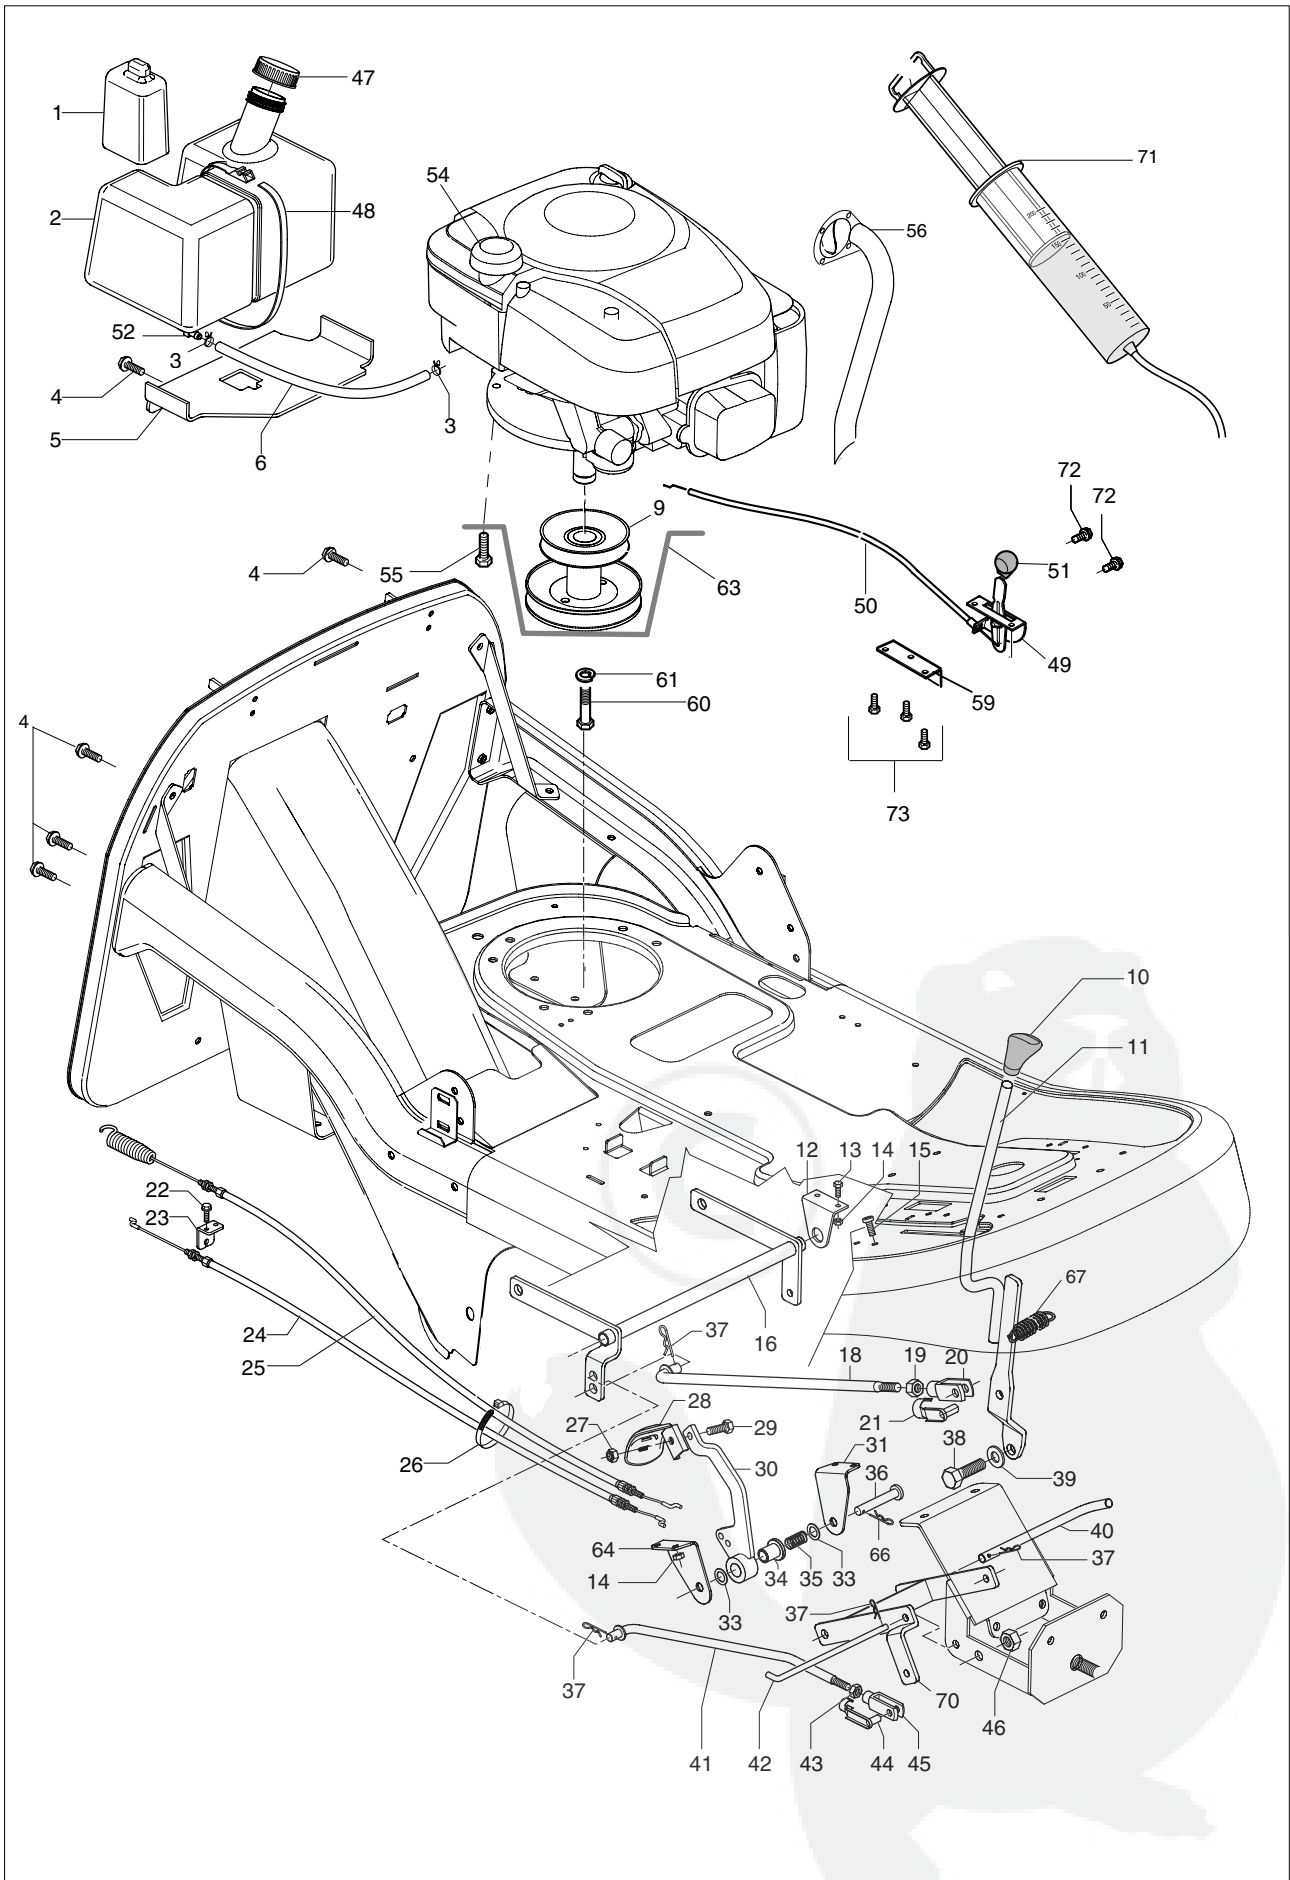

Pos.	PN ELX	MEP PIn°	DESCRIPTION	Q.ty	Pos.	PN ELX	MEP PIn°	DESCRIPTION	Q.ty
1	531212186	10340810	switch-housing	1	37	531206653	10281400	cotter pin	4
2	531212766	10340323	gasoline-tank	1	38	531204912	10107100	screw	1
3	531205581	10135600	clamp	2	39	531206643	10272500	washer	1
4	531205787	10140720	screw M8x16 trilob	8	40	531212793	10341270	pin	1
5	531211453	10340083	plate	1	41	531212177	10340720	tie rod	1
6	531212305	10340950	gasoline-tube	1	42	531212566	10341100	pin	1
9	531212536	10341110	pulley engine	1	43	531207982	20106300	nut	1
10	531212137	10340413	knob	1	44	531206814	10301220	clips for kalvas	1
11	531212162	10340573	lever	1	45	531206797	10301020	kalvas	1
12	531212164	10340593	plate	1	46	531206835	10301560	nut	2
13	531208660	20501370	screw	2	47	531213277	BS696046	tank plug	1
14	531208491	20281800	nut	6	48	531212307	10340970	clamp	1
15	531212811	10341320	screw TE ME 6x20	4	49	531206972	10303430	accelerator	1
16	531211538	10340493	support	1	51	531206970	10303403	knob	1
18	531212178	10340730	tie rod	1	52	531212303	10340930	gasoline-tap	1
19	531207978	20101700	nut	1		531212304	10340940	gasket/gasoline-tap	1
20	531212781	10341220	kalvas joint	1	54	531212767	10340223	plug	1
21	531212782	10341240	clips for kalvas	1	55	531212851	10341330	screw trilob 3/8"-16	3
22	531207120	10427400	screw	2	56	531212167	10340623	silencer	1
23	531213464	10341630	plate	1	59	531212142	10340460	plate	1
24	531213462	10341610	cable CLUTCH	1	60	531206649	10280901	screw TE D.3/8"	1
25	531213461	10341600	cable BRAKE	1	61	531206943	10303070	washer d.12	1
26	531213122	10341490	clamp	2	62	531206859	10301920	washer D.12	1
27	531208599	20404900	nut M10 H8	1	63	531212770	10341040	belt stretcher	1
28	531206773	10300743	pedal	1	64	531212771	10341163	plate support	1
29	531208585	20382300	screw TE M8x20	1	66	531206917	10302760	cotter pin	1
30	531212160	10340553	lever	1	67	531212298	10340880	spring	1
31	531212159	10340543	support	1	70	531212145	10340503	support	1
33	531206760	10300580	spacer d.10.1x19x0.3	2	71	531212309	10340990	oil-pump	1
34	531206801	10301060	bushing	1	72	531207385	10602800	screw	2
35	531206759	10300560	spring	1	73	531213199	10341560	screw	3
36	531207406	10651100	pin	1					

: NEW PART