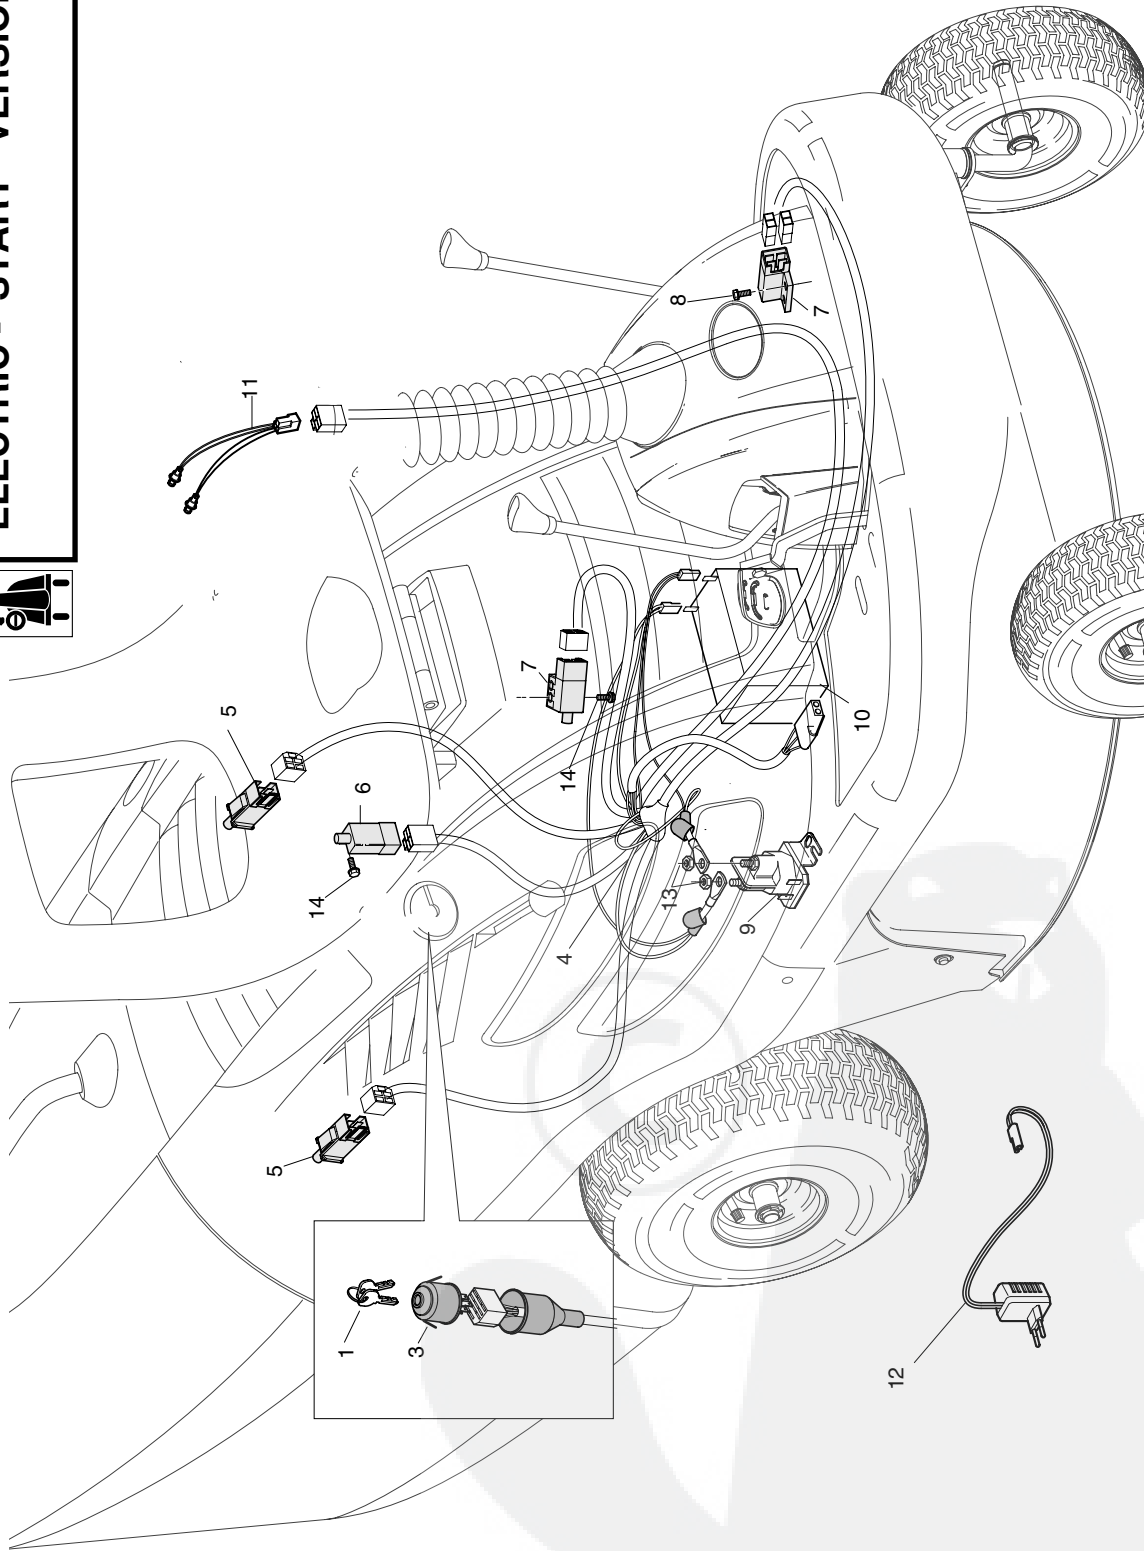

ELECTRIC - START VERSION

Pos.	PN ELX	MEP P\m°	DESCRIPTION	Q.ty
1	531212028	10878500	key -ring	1
1	531212783	10341150	key ignition	2
3	531212334	10342770	key switch	1
4	531211426	10340210	wiring-e.s. vers.	1
5	531212333	10342780	microswitch	2
6	531212779	10341140	microswitch	1
7	531206868	10302020	microswitch	2
8	531206910	10302680	screw TE D.5.5x13 Z	4
9	531213040	10341430	solenoid valve	1
10	531212301	10340910	battery	1
11	531206929	10302920	green-red led	1
12	531212302	10340920	battery charger	1
12	531213120	10341480	battery charger uk	1
13	531206752	10300480	nut 1/4" UNC ZNT	2
14	531207120	10427400	screw TC 4,8x13	4

: NEW PART