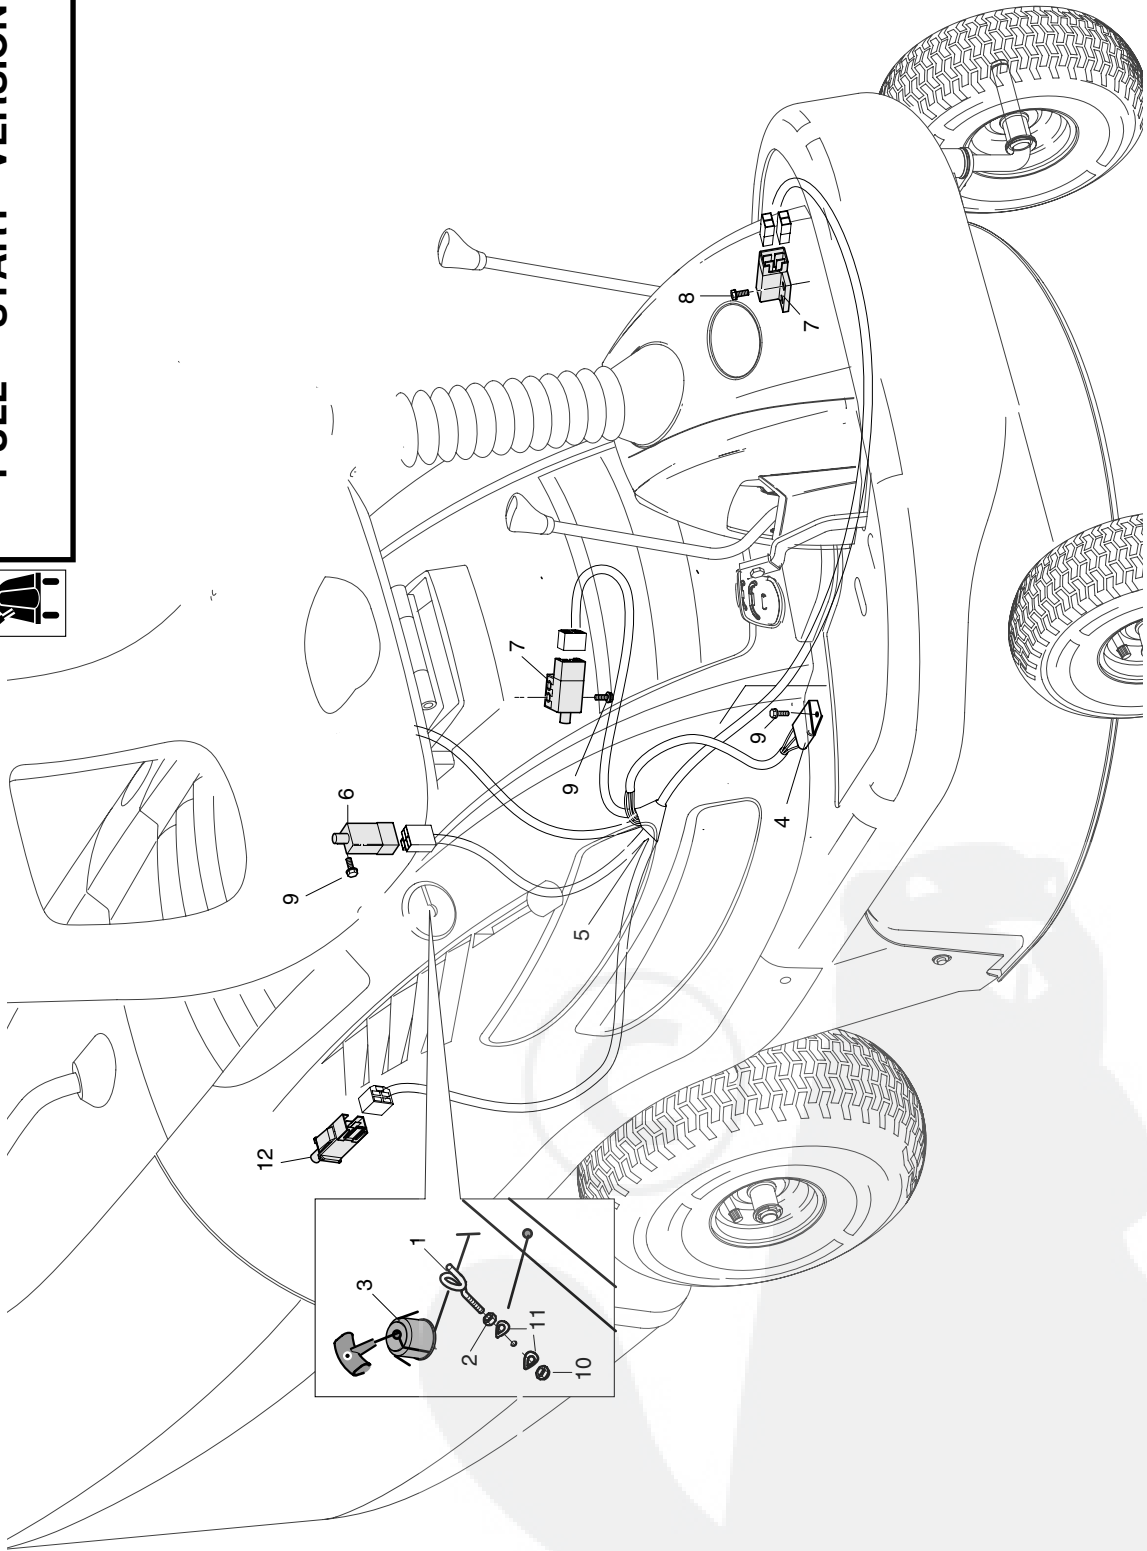

: NEW PART

**PULL - START VERSION**

Pos.	PN ELX	MEP P\m°	DESCRIPTION	Q.ty
1	531205169	10121470	cable hook	1
2	531207165	10501200	nut M6 H6	1
3	531212293	10340833	plug for rope	1
4	531213203	10341580	central unit	1
5	531213019	10341050	wiring	1
6	531212779	10341140	microswitch	1
7	531206868	10302020	microswitch	2
8	531206910	10302680	screw FR. D.5.5x13 Z	2
9	531207120	10427400	screw FR TC 4,8x13	5
10	531208491	20281800	nut M6 H8	1
11	531205377	10126000	washer 6x18x1,5	2
12	531212333	10342780	microswitch	1