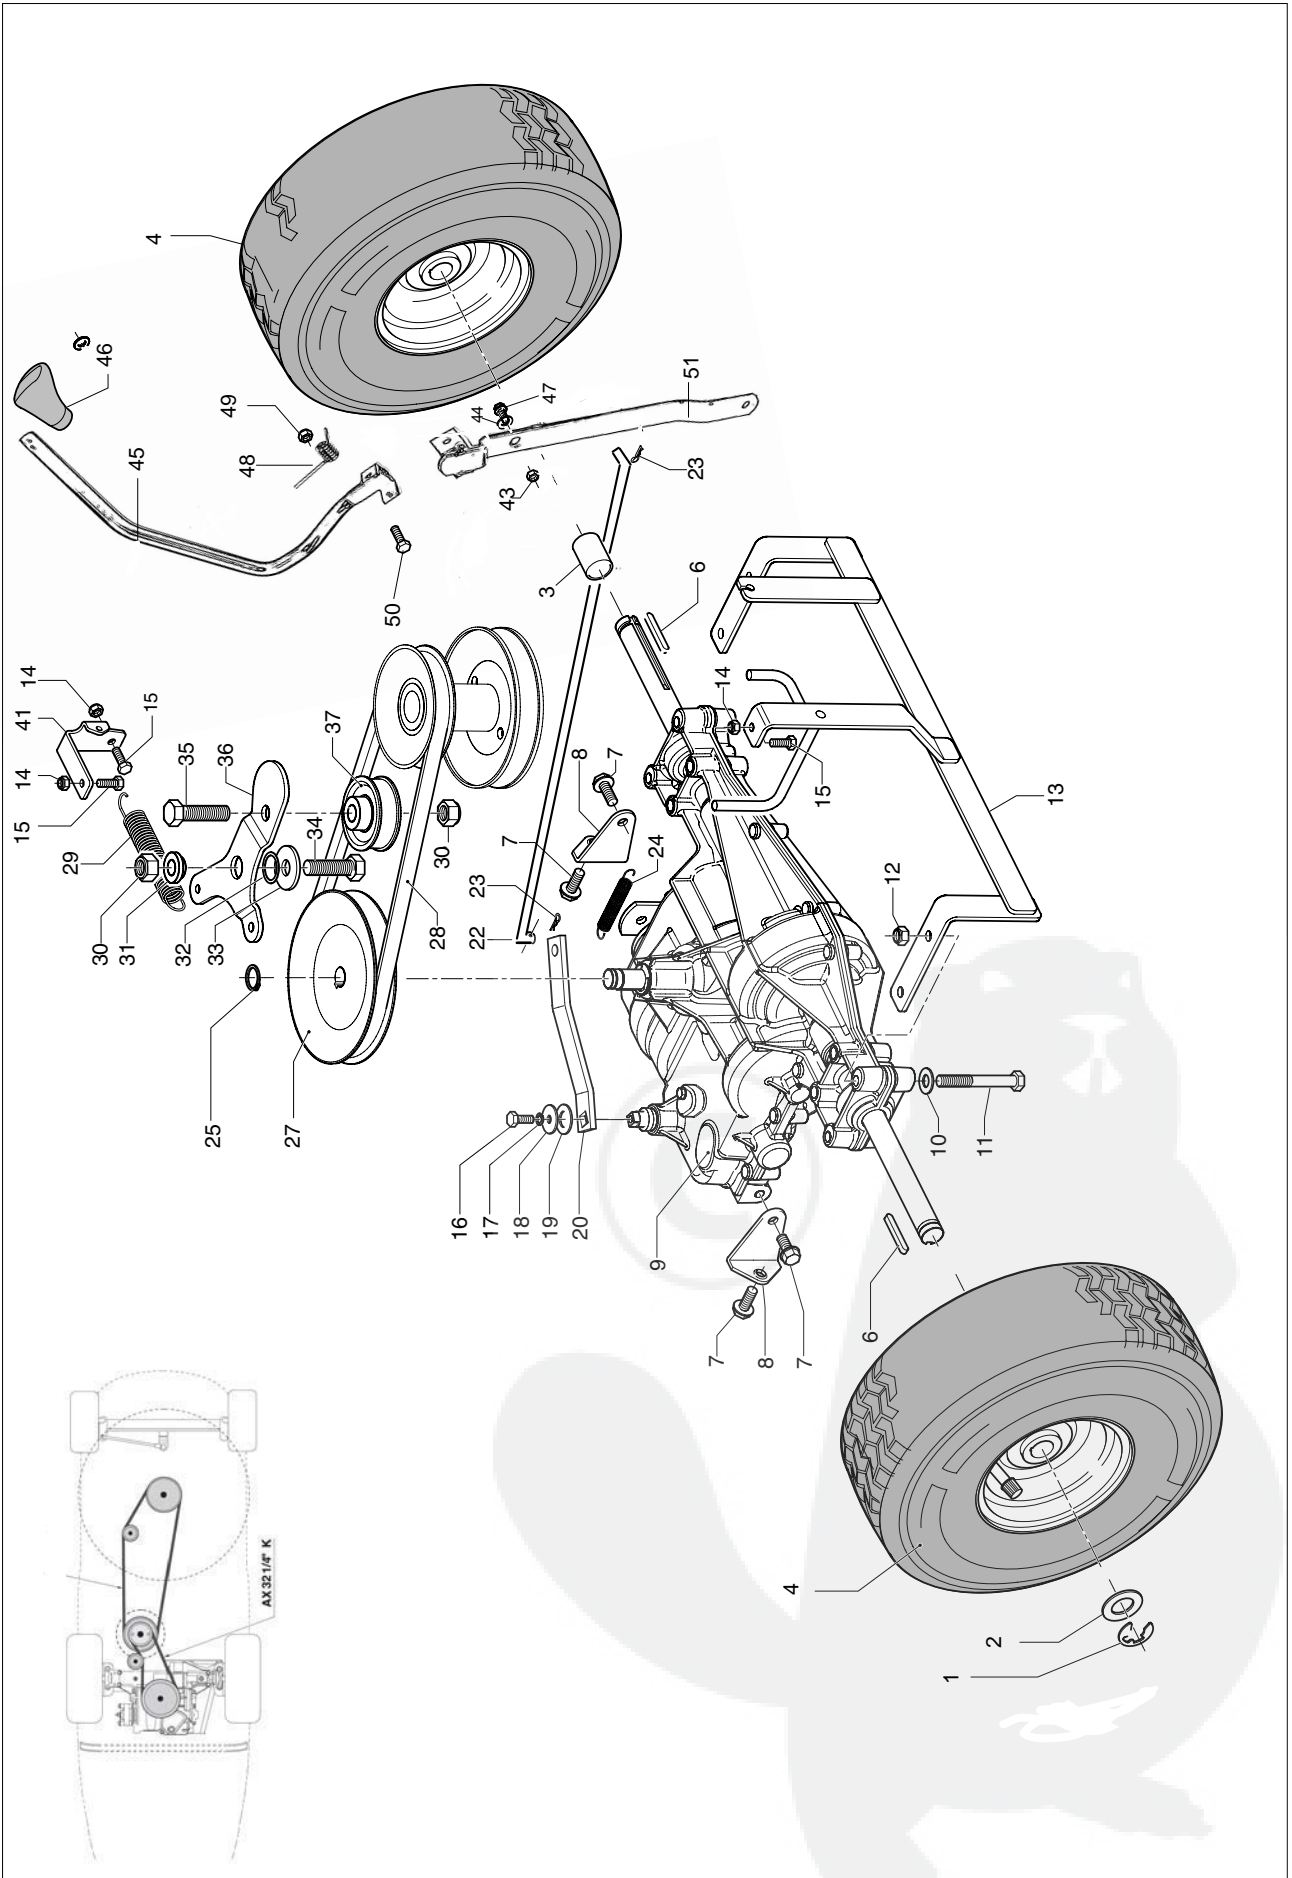

Pos.	PN ELX	MEP PIn°	DESCRIPTION	Q.ty	Pos.	PN ELX	MEP PIn°	DESCRIPTION	Q.ty
1	531206727	10300190	benzing ring	2	25	531208451	20231200	seeger	1
2	531206744	10300380	washerD17x30x2.5	4	27	531207007	10330100	pulley	1
3	531207617	10689600	spacerD.19/25/31H	2	28	531205384	10128170	beltAX32 1/4" K	1
4	531213538	10341844	wheel	2	29	531212624	10341030	spring	1
6	531207432	10654500	key	2	30	531206835	10301560	nut M12	2
7	531205787	10140720	screw TEFRM8X16T	4	31	531206942	10303060	bushing	1
8	531212156	10340510	plate	2	32	531212768	10341120	washerD19x25x0.5	1
9	531212310	10341000	gear-box DANA	1	33	531206943	10303070	washerD12.5x36x2.5	1
10	531204922	10114200	washer8x16x1,5	4	34	531206944	10303080	screwTEM12x35	1
11	531206577	10229600	screwTE M8x70	4	35	531212852	10341340	screwM12x45	1
12	531208599	20404900	nut M8 H10	4	36	531212138	10340420	pulley-plate	1
13	531213465	10341703	support	1	37	531212785	10341260	pulley	1
14	531208491	20281800	nut M6	3	41	531212165	10340600	plate	1
15	531208053	20122600	screwTE M6x20	2	43	531212927	10341350	screwM8	1
16	531206803	10301080	screwTE1/4"	1	44	531212928	10341360	screwTE M8x30	1
17	531206731	10300230	washer D6	1	45	531213469	10341773	lever	1
18	531207860	10832200	washer 6x24x2	1	46	531212776	10341193	knob	1
19	531206643	10272500	washer D8	1	47	531204906	10069200	washer	1
20	531207014	10330162	lever	1	48	531210817	10175450	spring	1
22	531211428	10340230	rod	1	49	531208492	20282100	nut	1
23	531206653	10281400	cotter pin	2	50	531206346	10162910	screw TEM5x40	1
24	531206924	10302830	spring	1	51	531213468	10341783	lever	1

NEW PART