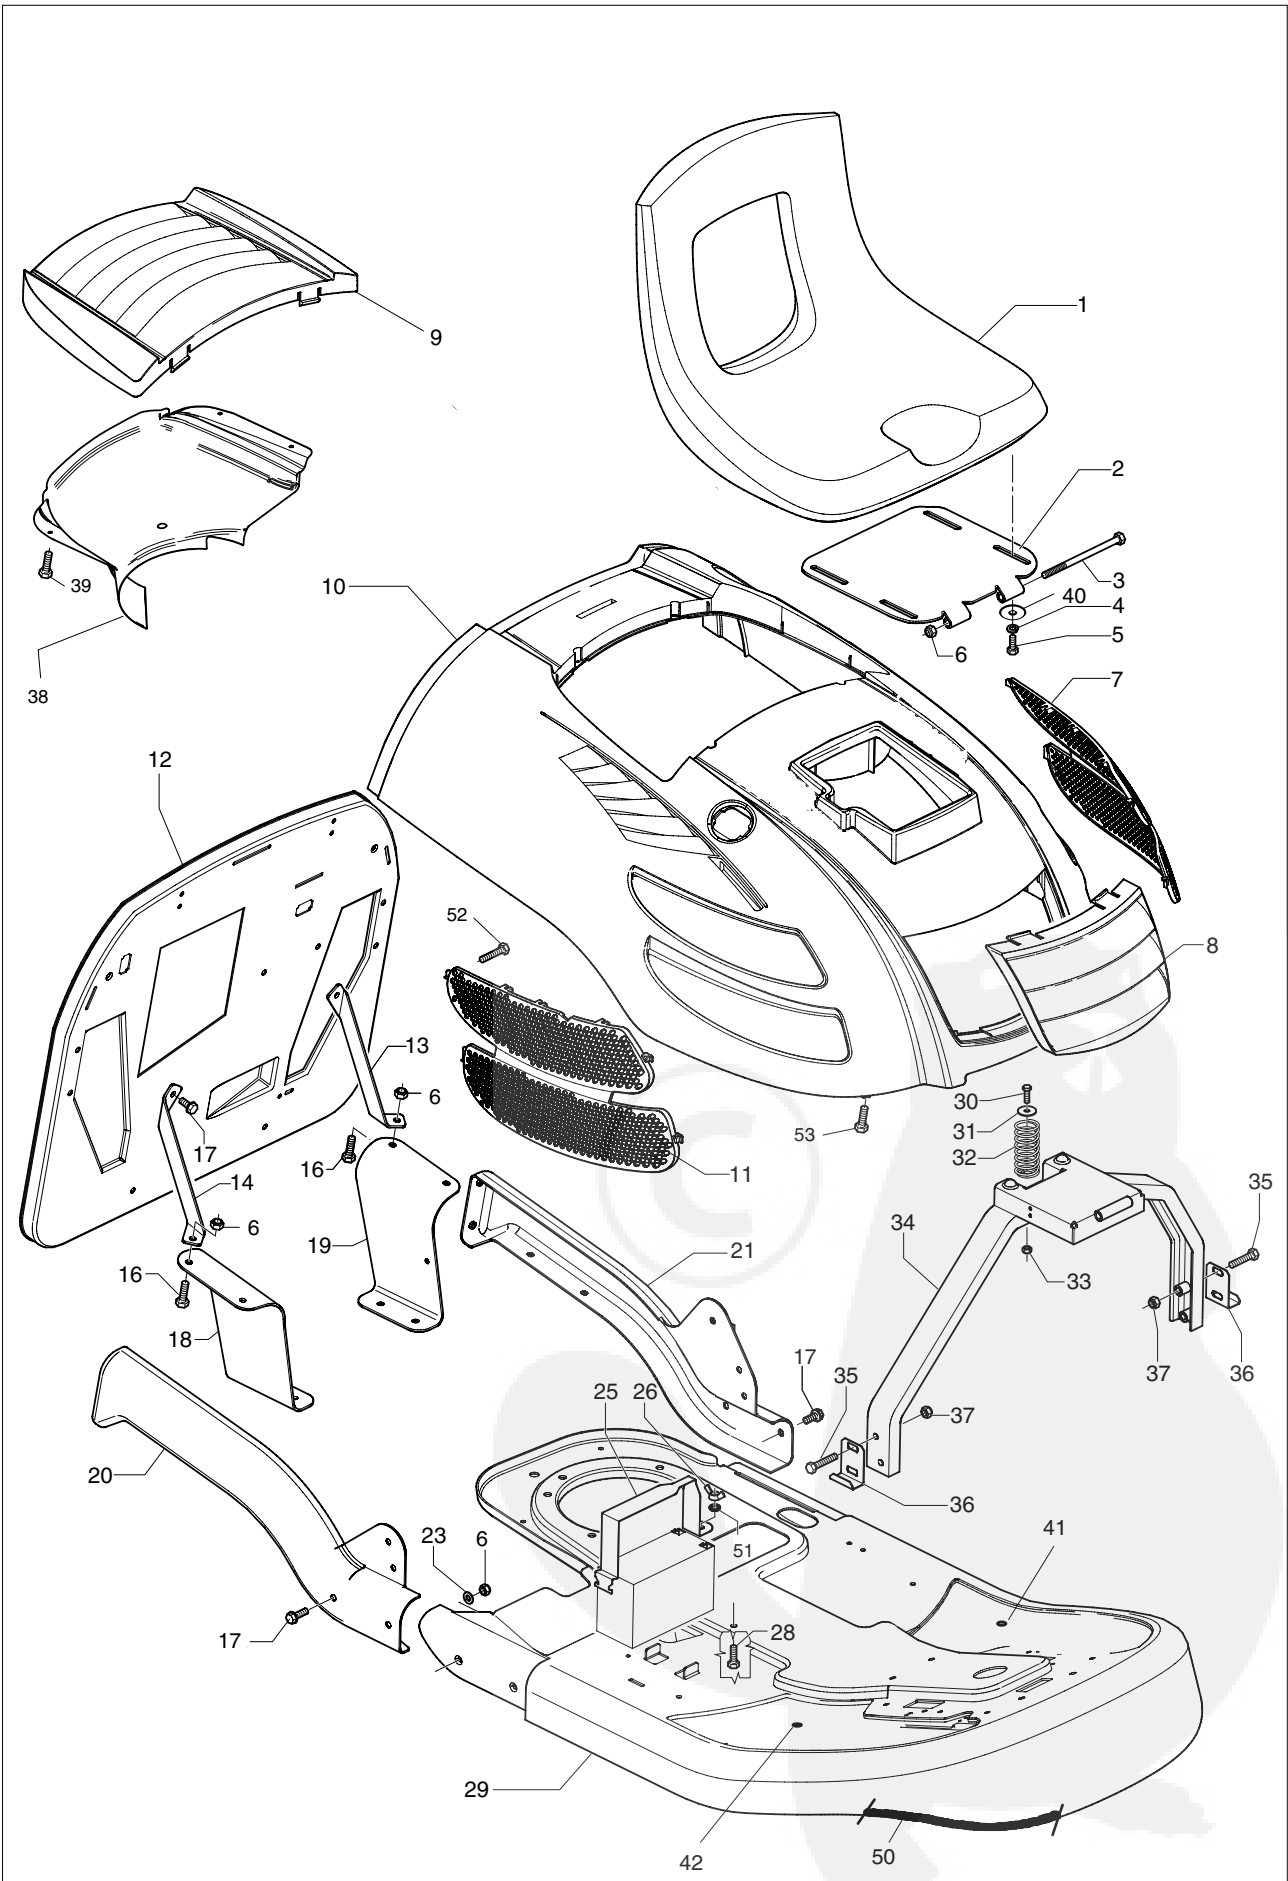

Pos.	PN ELX	MEP Pn°	DESCRIPTION	Q.ty	Pos.	PN ELX	MEP Pn°	DESCRIPTION	Q.ty
1	531212155	10340403	seat	1	28	531207980	20103800	screw TE M8x16	1
2	531206877	10302563	plate-seat	1	29	531211403	10340013	deck	1
3	531206878	10302570	screw M8x150	1	30	531208053	20122600	screw M6	1
4	531206617	10239900	washer 8E	4	31	531207860	10832200	washer	1
5	531208585	20382300	screw TE M8x20	4	32	531212775	10341180	spring	1
6	531208599	20404900	nut M8 H10	9	33	531208491	20281800	nut M6 H8	1
7	531212311	20341013	protective-guard left	1	34	531211409	10340053	support	1
8	531212171	10340661	front-door yellow	1	35	531205196	10121700	screw TE M8x35	4
8	531213066	10340662	front-door red	1	36	531212356	10341080	plate	2
9	531212172	10340671	upper-door yellow	1	37	531212927	10341350	nut M8	4
9	531213067	10340672	upper-door red	1	38	531212774	10340983	air-flow housing	1
10	531212151	10340361	engine-hood yellow	1	39	531207300	10552100	screw TCTC 3,5x13	4
10	531213064	10340362	engine-hood red	1	40	531204904	10066300	washer 8x24x2	4
11	531212312	20341023	protective-guard right	1	41	531212772	10340303	rubber mat left	1
12	531211407	10340043	plate	1	42	531212773	10340313	rubber mat right	1
13	531212351	10340530	bracket left	1	50	531212161	10340560	rubber profile	1
14	531212350	10340520	bracket right	1	51	531207981	20106200	washer D8	1
16	531208585	20382300	screw TE M8x20	4	52	531213094	10341460	screw 4X20	2
17	531205787	10140720	screw TEFR M8X16	6	53	531213093	10341450	screw 7x22	2
18	531212143	10340473	support gr-box right	1					
19	531212144	10340483	support gr-box left	1					
20	531211405	10340023	support right	1					
21	531211406	10340033	support left	1					
23	531204922	10114200	washer 8x16x1,5	4					
25	531212295	10340850	bracket -battery	1					
26	531212808	10341290	nut UNI5448 M8	1					

: NEW PART