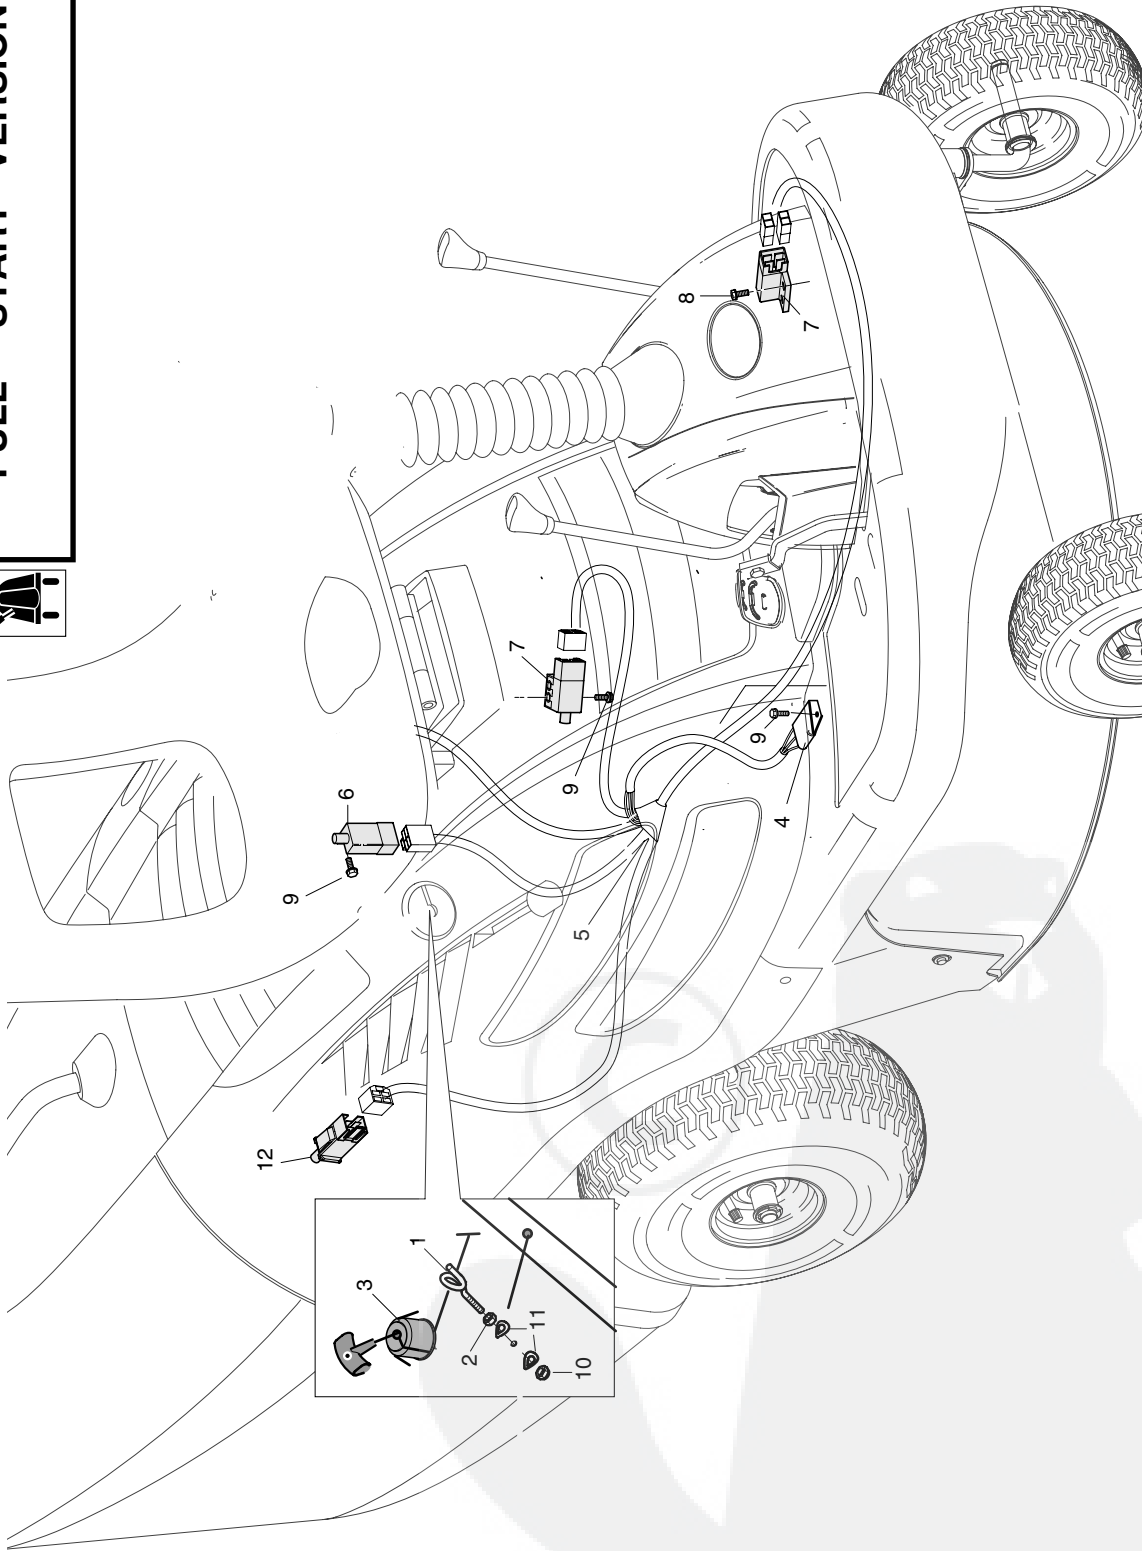

: NEW PART

ELECTRIC - START VERSION

Pos.	PN ELX	MEP Pn°	DESCRIPTION	Q.ty
1	531212028	10878500	key -ring	1
1	531212783	10341150	key ignition	2
3	531212334	10342770	key switch	1
4	531211426	10340210	wiring-e.s. vers.	1
5	531212333	10342780	microswitch	2
6	531212779	10341140	microswitch	1
7	531206868	10302020	microswitch	2
8	531206910	10302680	screw TE D.5.5x13 Z	4
9	531213040	10341430	solenoid valve	1
10	531212301	10340910	battery	1
11	531206929	10302920	green-red led	1
12	531212302	10340920	battery charger	1
12	531213120	10341480	battery charger uk	1
13	531206752	10300480	nut 1/4" UNC ZNT	2
14	531207120	10427400	screw TC 4,8x13	4

: NEW PART

PULL - START VERSION

Pos.	PN ELX	MEP Pn°	DESCRIPTION	Q.ty
1	531205169	10121470	cable hook	1
2	531207165	10501200	nut M6 H6	1
3	531212293	10340833	plug for rope	1
4	531213202	10341570	central unit	1
5	531213019	10341050	wiring	1
6	531212779	10341140	microswitch	1
7	531206868	10302020	microswitch	2
8	531206910	10302680	screw FR. D.5.5x13 Z	2
9	531207120	10427400	screw FR TC 4,8x13	5
10	531208491	20281800	nut M6 H8	1
11	531205377	10126000	washer 6x18x1,5	2
12	531212333	10342780	microswitch	1