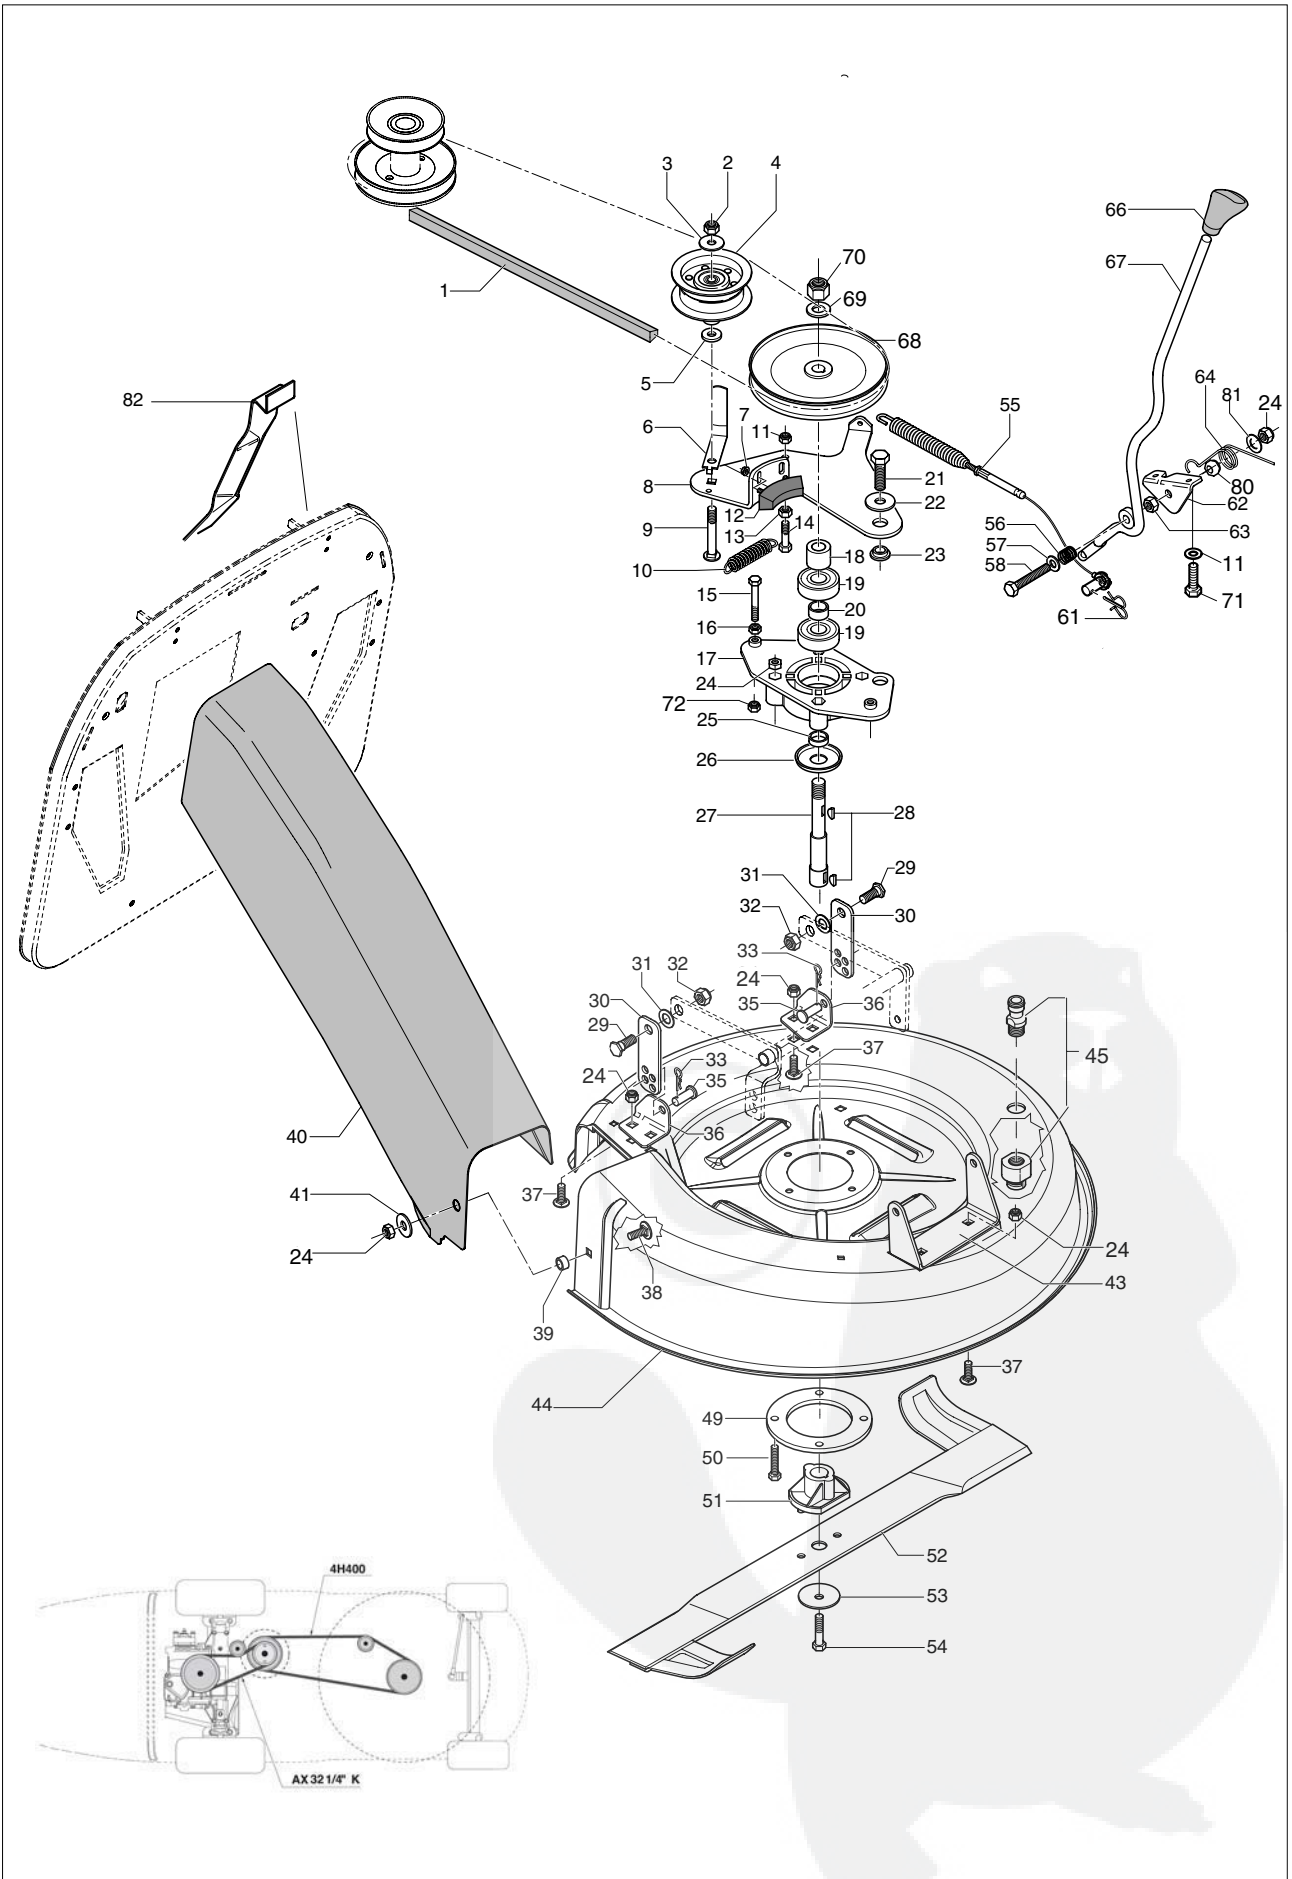

Pos.	PN ELX	MEP Pn°	DESCRIPTION	Q.ty	Pos.	PN ELX	MEP Pn°	DESCRIPTION	Q.ty
1	531212784	10341250	belt 4H400	1	36	531212190	10342533	support	1
2	531213040	10341540	nut M8 3/8	1	37	531205741	10140310	screw TTSQ M8x16	6
3	531213182	10500770	washer	1	38	531204921	10114100	screw TTSQ M8x25	1
4	531212285	10342580	pulley flat idler clutchin	1	39	531212290	10342760	spacer 10X14X7	1
5	531213147	10341520	spacer D.10X5X24	1	40	531212166	10340613	tunnel	1
6	531212286	10342700	belt-keeper	1	41	531204904	10066300	washer 8x24x2	1
7	531208492	20282100	nut M5 H7	2	43	531212189	10342523	support	1
8	531212930	10342680	lever	1	44	531212280	10342513	deck	1
9	531212287	10342750	screw TTSQ 3/8"	1	45	531205848	10141313	water-connection	1
10	531212288	10342590	spring	1	49	531206822	10301400	flange	1
11	531208491	20281800	nut M6	1	50	531204905	10069100	screw TE M8x45	4
12	531206836	10301580	cutter brake ferodo	1	51	531206824	10301420	blade adapter	1
13	531208063	20122790	nut M6	1	52	531212192	10342550	blade	1
14	531205010	10118500	screw TE M6x30	1	53	531207237	10530900	washer 11x50x2,5	1
15	531207511	10677400	screw TE M10x85	1	54	531208008	20120580	screw TE3\8x37	1
16	531207978	20101700	nut M10 H8	1	55	531212291	10342630	cable	1
17	531212294	10340840	blade hub	1	56	531212299	10340890	spring	1
18	531206828	10301460	spacer	1	57	531204922	10114200	washer 8x16x1,5 ZB	3
19	531206830	10301480	ball-bearing	2	58	531213095	10341470	screw TE M8x55	1
20	531206818	10301360	spacer	1	61	531212780	10341230	clips for kalvas	1
21	531206944	10303080	screw TE M12X35	1	62	531212175	10340703	plate	1
22	531206943	10303070	washer D.12,5X36	1	63	531207982	20106300	nut M8 H8	1
23	531212792	10341170	bushing	1	64	531212296	10340860	spring	1
24	531208599	20404900	nut M8 H10	12	66	531212777	10341203	knob	1
25	531206821	10301390	spacer D.20x25x7	1	67	531211424	10340193	lever	1
26	531206823	10301410	eccentric hood	1	68	531212282	10342560	deck pulley	1
27	531206819	10301370	blade support shaft	1	69	531206744	10300380	washer D17x30x2.5	1
28	531204907	10100900	key	2	70	531206831	10301490	nut M16 UNI 7473	1
29	531204912	10107100	screw	2	71	531208769	20655100	screw TE M6x16	2
30	531212163	10340583	plate	2	72	531207161	10501160	nut M10 H10	1
31	531206643	10272500	washer 13/24/.2	2	80	531211966	10155560	spacer H10	1
32	531206835	10301560	nut M12	2	81	531204904	10066300	washer 8x24x2	1
33	531206653	10281400	cotter pin	2	82	531206788	10300920	plate	1
35	531212565	10341090	pin	2	83	531205377	10126000	washer 6x18x1,5	2

: NEW PART