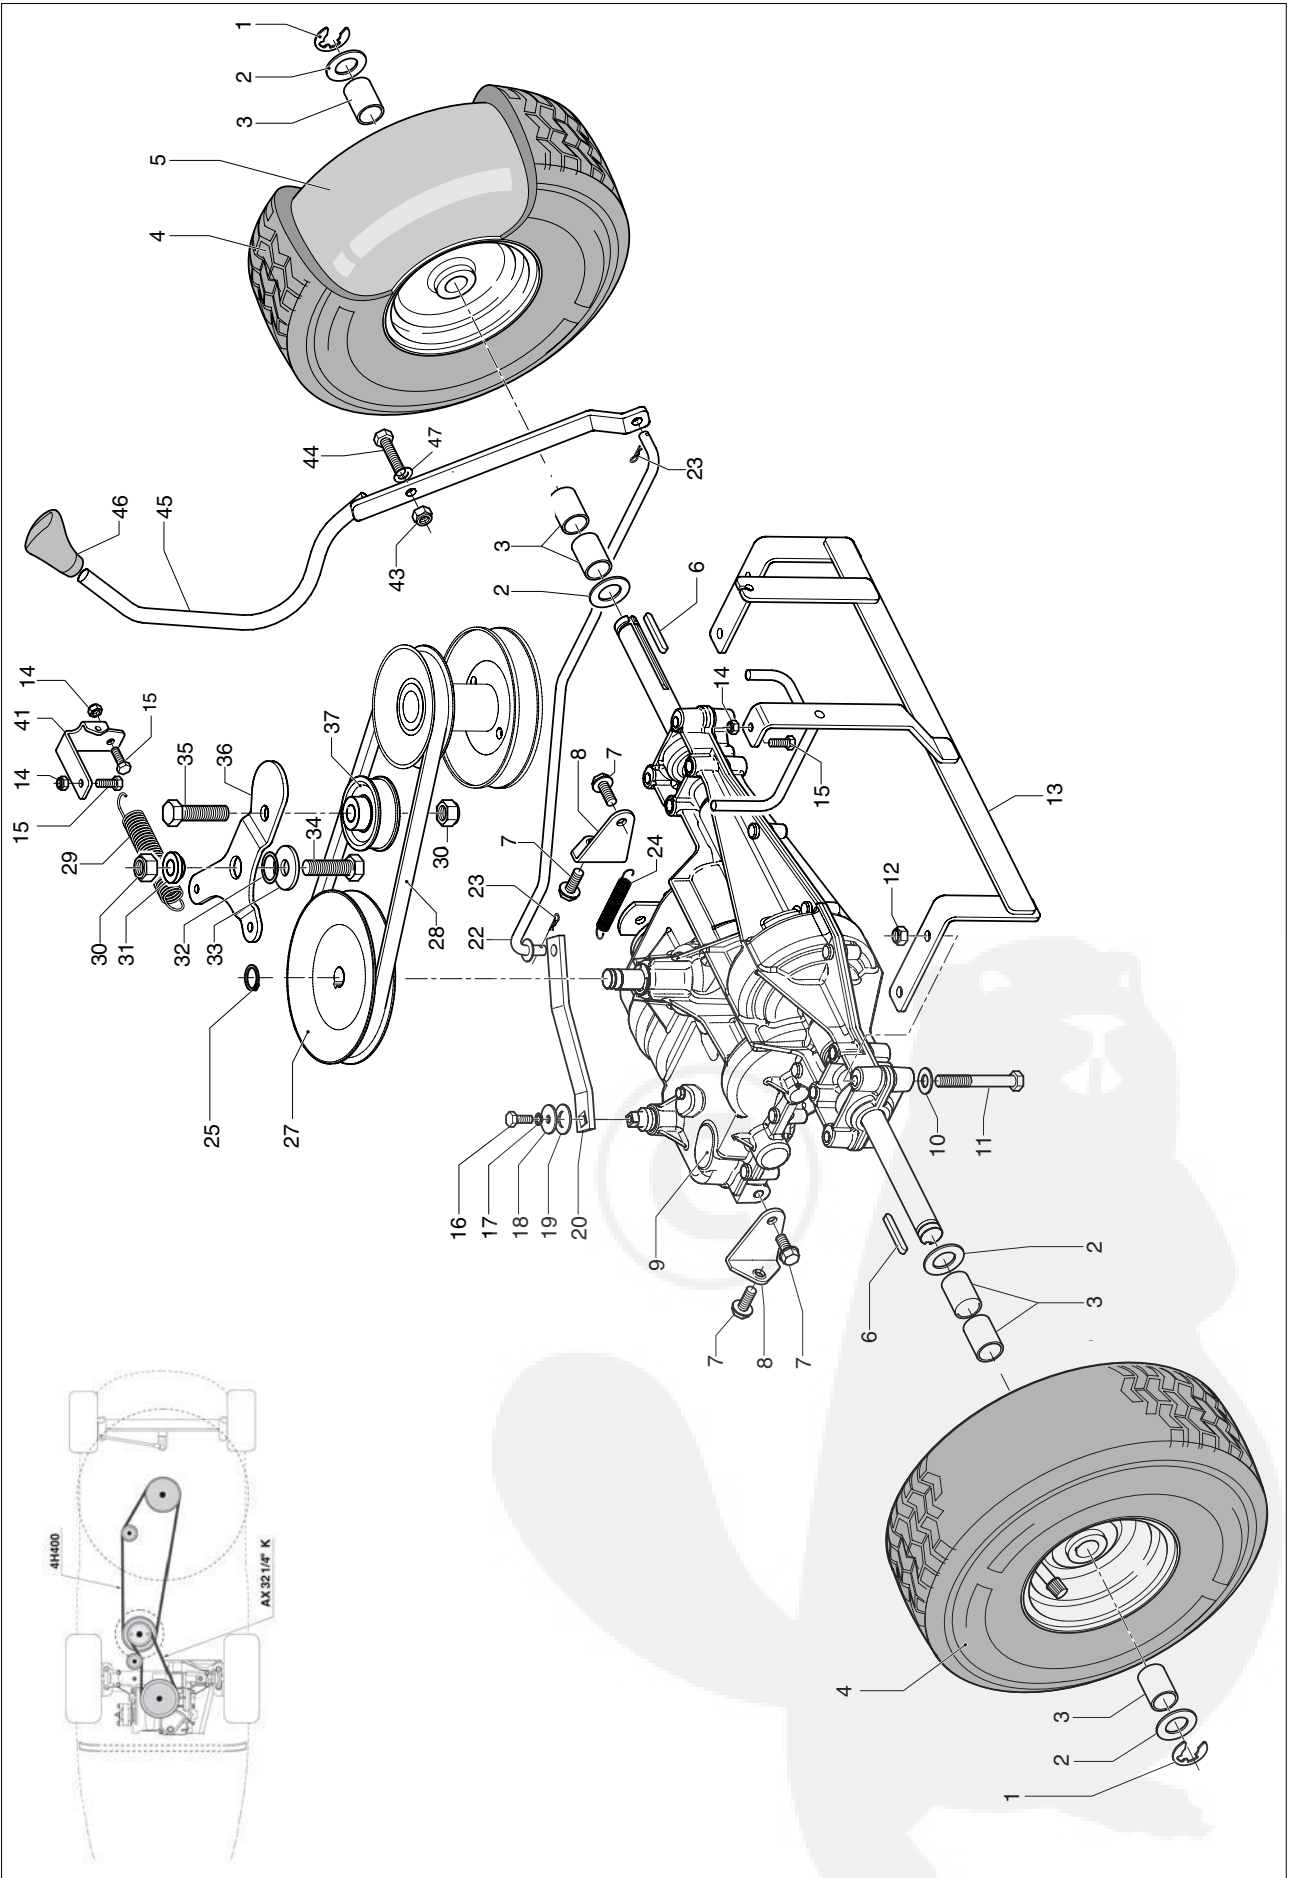

: NEW PART

Pos.	PN ELX	MEP Pn°	DESCRIPTION	Q.ty	Pos.	PN ELX	MEP Pn°	DESCRIPTION	Q.ty
1	531206727	10300190	benzing ring	2	24	531206924	10302830	spring	1
2	531206744	10300380	washer D17x30x2.5	4	25	531208451	20231200	seeger	1
3	531207617	10689600	spacer D.19/25/31H	6	27	531207007	10330100	pulley	1
4	531211455	10340130	wheel	2	28	531205384	10128170	belt AX32 1/4" K	1
5	531208576	20330310	inner tube	2	29	531212624	10341030	spring	1
6	531207432	10654500	key	2	30	531206835	10301560	nut M12	2
7	531205787	10140720	screw TEFR M8X16 Tf	4	31	531206942	10303060	bushing	1
8	531212156	10340510	plate	2	32	531212768	10341120	washer D19X25X0,5	1
9	531212310	10341000	gear-box DANA	1	33	531206943	10303070	washer D12,5X36X2,5	1
10	531204922	10114200	washer 8x16x1,5	4	34	531206944	10303080	screw TE M12X35	1
11	531206577	10229600	screw TE M8x70	4	35	531212852	10341340	screw M12X45 8.8	1
12	531208599	20404900	nut M8 H10	4	36	531212138	10340420	pulley-plate	1
13	531212140	10340443	support	1	37	531212785	10341260	pulley	1
14	531208491	20281800	nut M6	3	41	531212165	10340600	plate	1
15	531208053	20122600	screw TE M6x20	2	43	531212927	10341350	screw M8	1
16	531206803	10301080	screw TE 1/4"	1	44	531212928	10341360	screw TE M8x30	1
17	531206731	10300230	washer D.6	1	45	531212173	10340683	lever	1
18	531207860	10832200	washer 6x24x2	1	46	531212776	10341193	knob	1
19	531206643	10272500	washer D8	1	47	531204906	10069200	washer	1
20	531207014	10330162	lever	1					
22	531211428	10340230	rod	1					
23	531206653	10281400	cotter pin	2					