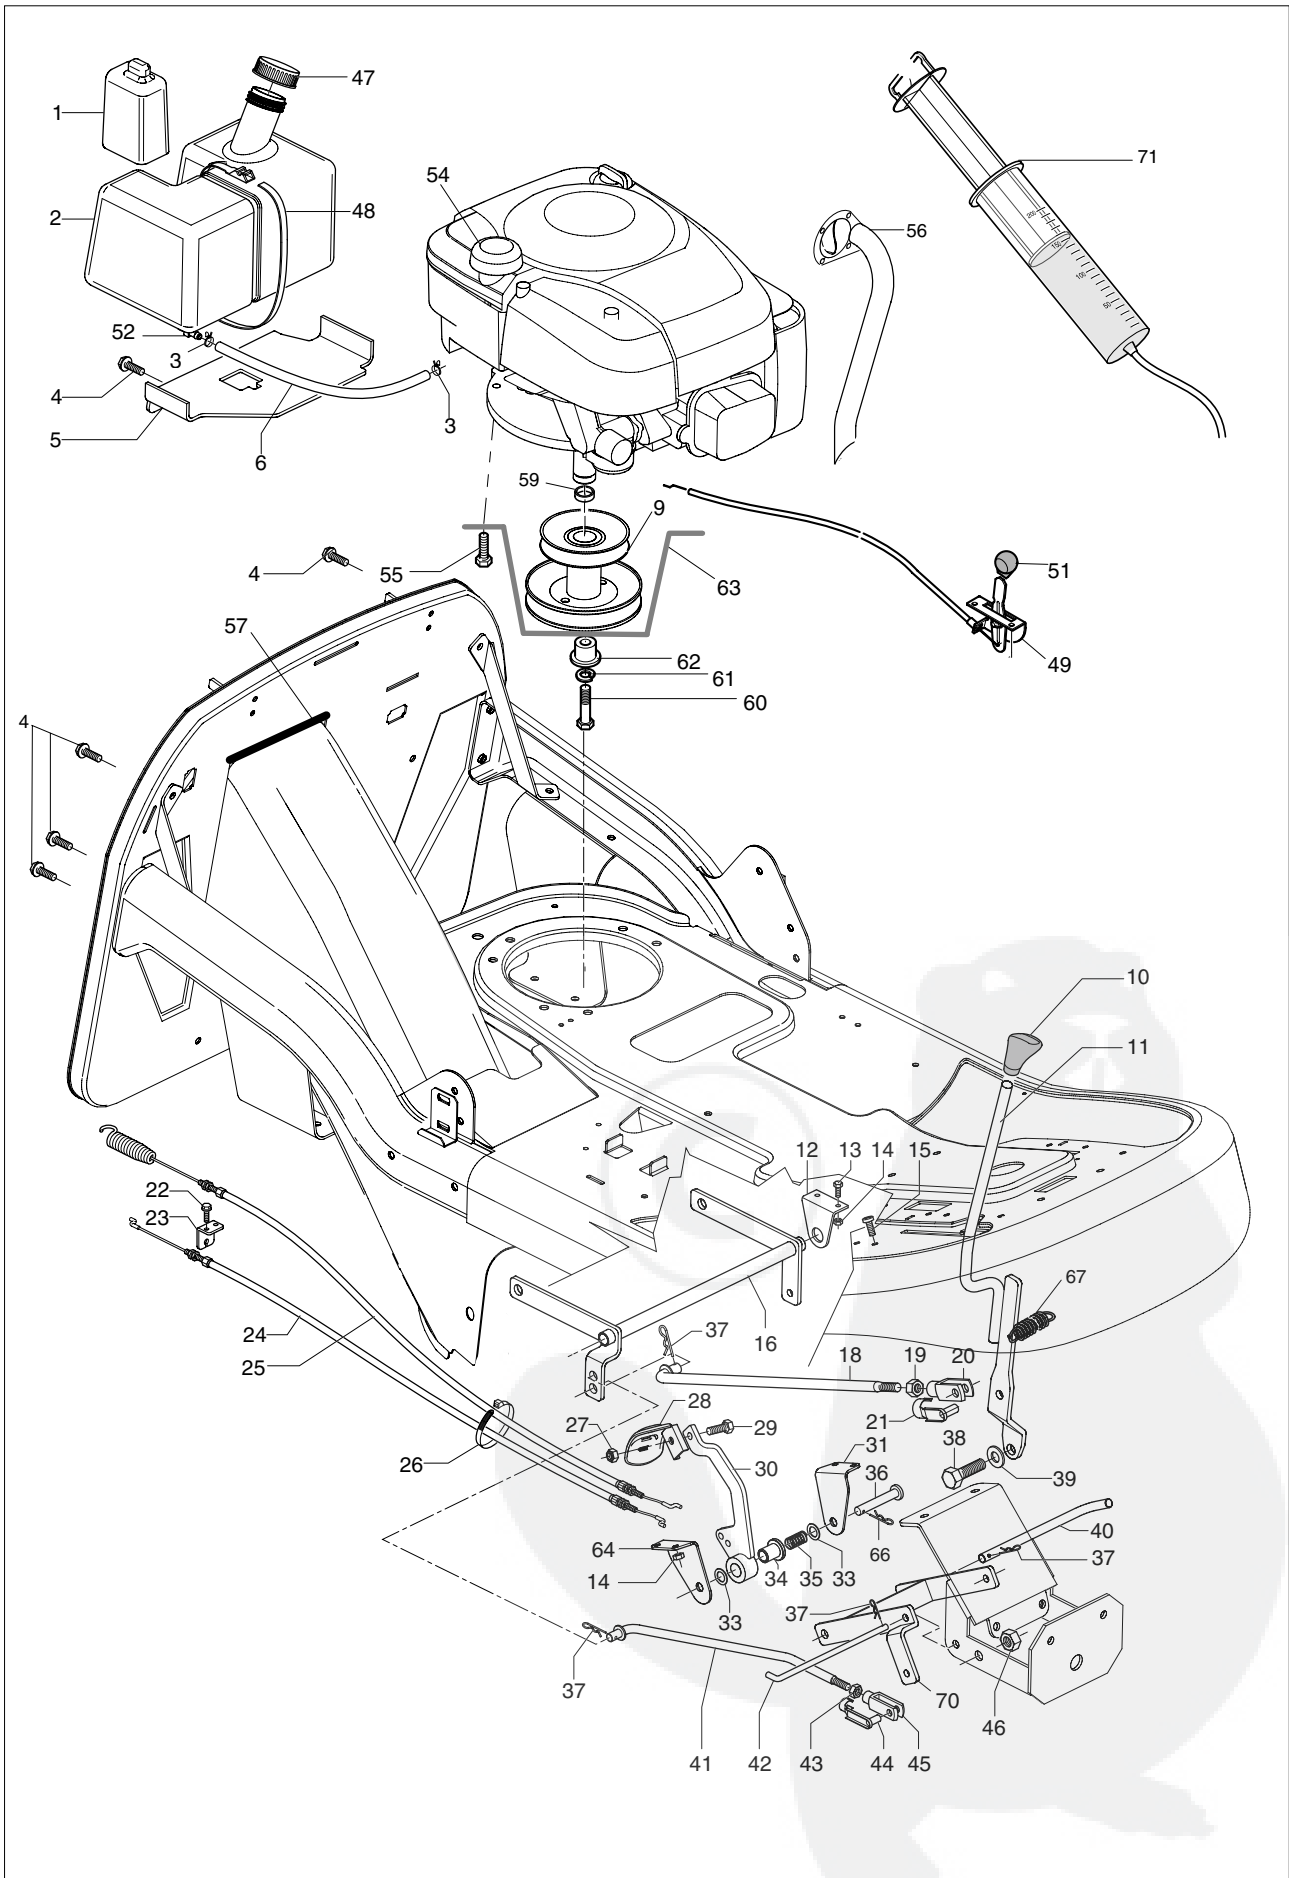

Number of Pages 1 of 19

Factory: ILY - Parabiago		Product Group: ON 107
Publication Number:	EIPL2004_PP0405001	Petrol Wheeled
Publication Date:	14/05/04	Sub Group: 1073

Pos.	PN ELX	MEP Pn°	DESCRIPTION	Q.ty	Pos.	PN ELX	MEP Pn°	DESCRIPTION	Q.ty
1	531212186	10340810	switch-housing	1	36	531207406	10651100	pin	1
2	531212766	10340323	gasoline-tank	1	37	531206653	10281400	cotter pin	4
3	531205581	10135600	clamp	2	38	531204912	10107100	screw	1
4	531205787	10140720	screw M8x16 trilob	8	39	531206643	10272500	washer 13/24/1,2	1
5	531211453	10340083	plate	1	40	531212793	10341270	pin	1
6	531212305	10340950	gasoline-tube	1	41	531212177	10340720	tie rod	1
9	531212536	10341110	pulley engine	1	42	531212566	10341100	pin	1
10	531212137	10340413	knob	1	43	531207982	20106300	nut	1
11	531212162	10340573	lever	1	44	531206814	10301220	clips for kalvas	1
12	531212164	10340593	plate	1	45	531206797	10301020	kalvas joint	1
13	531208660	20501370	screw	2	46	531206835	10301560	nut M12	2
14	531208491	20281800	nut	6	47	531213277	BS696046	tank plug	1
15	531212811	10341320	screw TE ME 6x20	4	48	531212307	10340970	clamp	1
16	531211538	10340493	support	1	49	531206972	10303430	accelerator	1
18	531212178	10340730	tie rod	1	51	531206970	10303403	knob	1
19	531207978	20101700	nut	1	52	531212303	10340930	gasoline-tap	1
20	531212781	10341220	kalvas joint	1		531212304	10340940	gasket for gasoline-tap	1
21	531212782	10341240	clips for kalvas	1	54	531212767	10340223	plug	1
22	531207120	10427400	screw	2	55	531212851	10341330	screw trilob 3/8"-16	3
23	531212176	10340710	plate	1	56	531212167	10340623	silencer	1
24	531212170	10340650	cable	1	57	531213148	10341510	sheating	1
25	531212169	10340640	cable	1	59	531213147	10341520	spacer d.10 x5x24	1
26	531213122	10341490	clamp	2	60	531206649	10280901	screw TE D.,3/8"	1
27	531208599	20404900	nut M10 H8	1	61	531206943	10303070	washer D.12	1
28	531206773	10300743	pedal	1	62	531206859	10301920	washer D.12	1
29	531208585	20382300	screw TE M8x20	1	63	531212770	10341040	belt stretcher	1
30	531212160	10340553	lever	1	64	531212771	10341163	plate support	1
31	531212159	10340543	support	1	66	531206917	10302760	cotter pin	1
33	531206760	10300580	spacer d.10.1x19x0.3	2	67	531212298	10340880	spring	1
34	531206801	10301060	bushing	1	70	531212145	10340503	support	1
35	531206759	10300560	spring	1	71	531212309	10340990	oil-pump	1