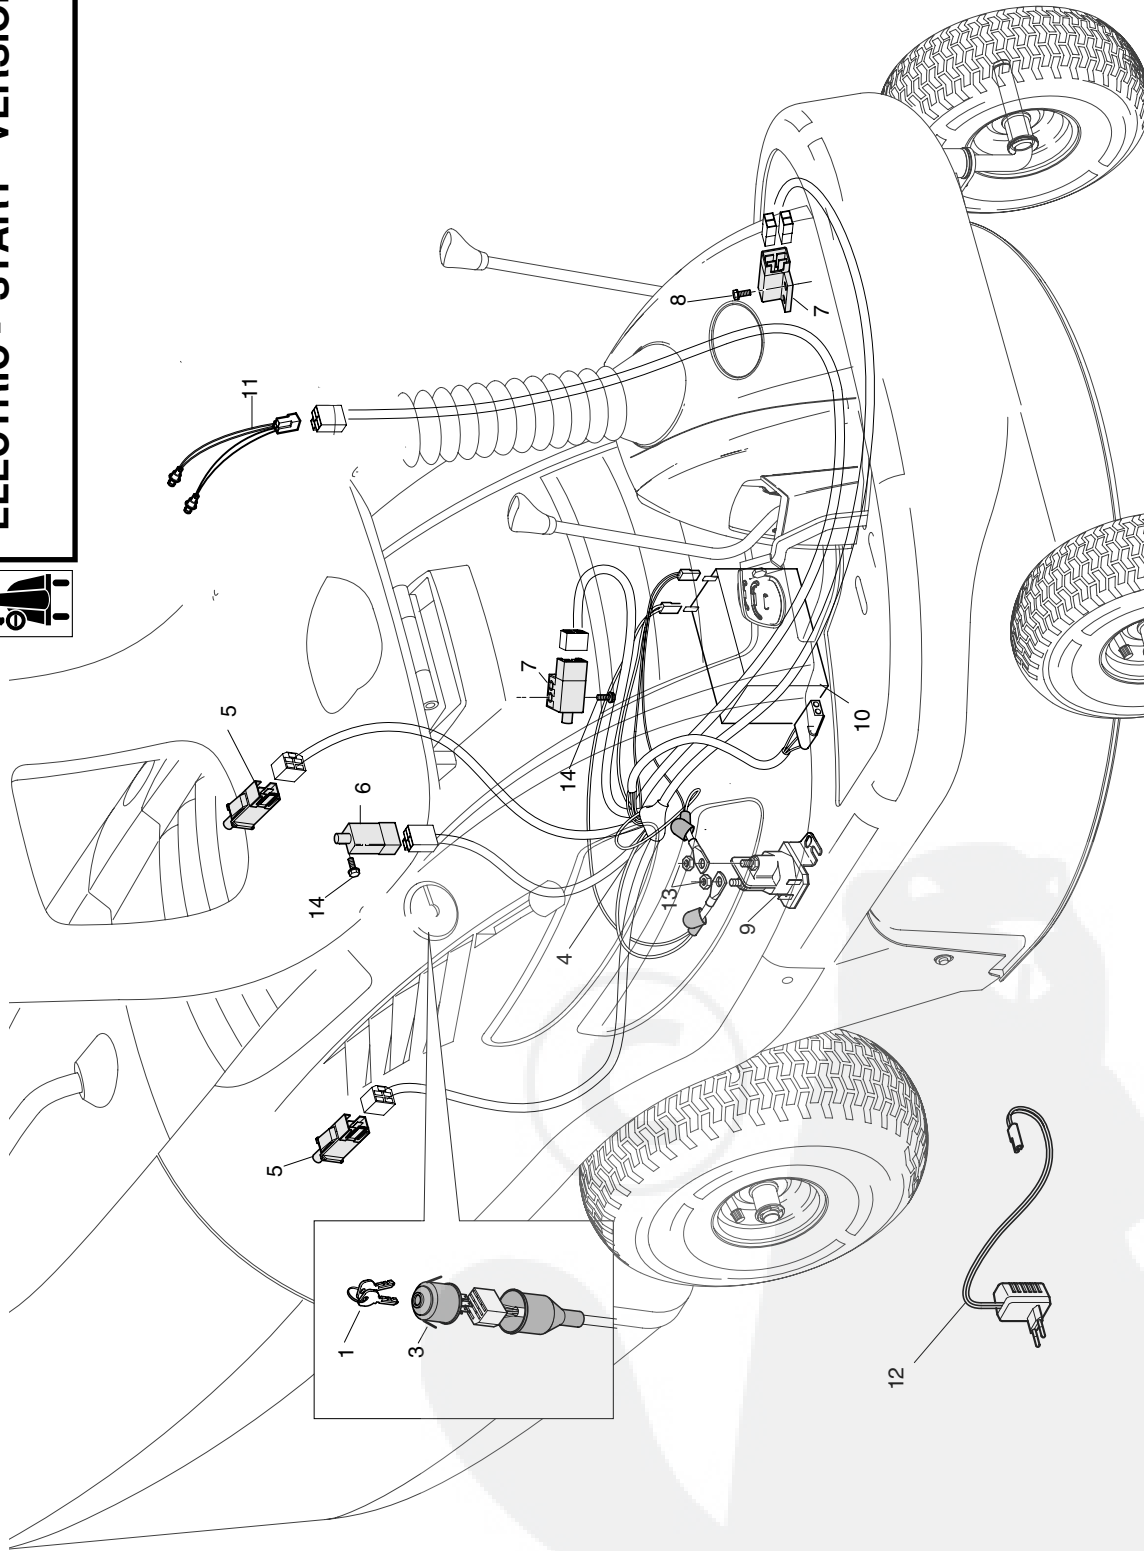

ELECTRIC - START VERSION

Pos.	PN ELX	MEP Pn°	DESCRIPTION	Q.ty
1	531212028	10878500	key -ring	1
1	531212783	10341150	key ignition	2
3	531212334	10342770	key switch	1
4	531211426	10340210	wiring-e.s. vers.	1
5	531212333	10342780	microswitch	2
6	531212779	10341140	microswitch	1
7	531206868	10302020	microswitch	2
8	531206910	10302680	screw TE D.5.5x13 Z	4
9	531213040	10341430	solenoid valve	1
10	531212301	10340910	battery	1
11	531206929	10302920	green-red led	1
12	531212302	10340920	battery charger	1
12	531213120	10341480	battery charger uk	1
13	531206752	10300480	nut 1/4" UNC ZNT	2
14	531207120	10427400	screw TC 4,8x13	4

: NEW PART