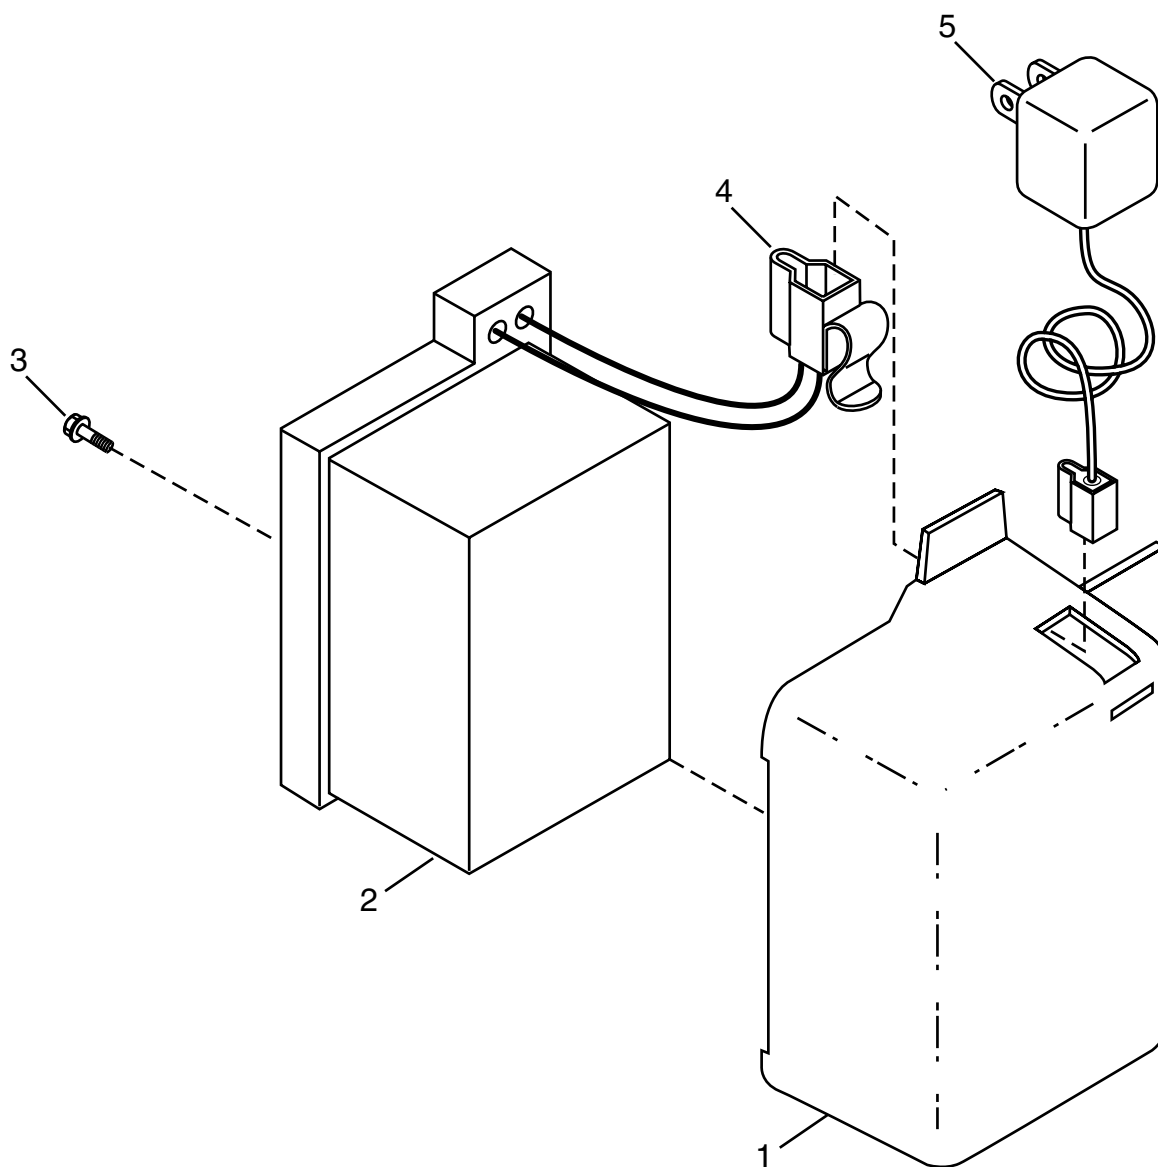

TONDEUSE À GAZON - - NUMÉRO DE MODÈLE BM6TGRDEE ENSEMBLE DE LA BATTERIE

NO. DE RÉF.	NO. DE PIÈCE	DESCRIPTION
1	157553	Bac de batterie
2	750909	Batterie
3	1741132	Vis H 13 x .750
4	86353	Collier de montage du connecteur
5	130024	Chargeur de batterie

REMARQUE: Toutes les dimensions de composant sont données en pouces É.-U. 1 pouce = 25,4 mm.