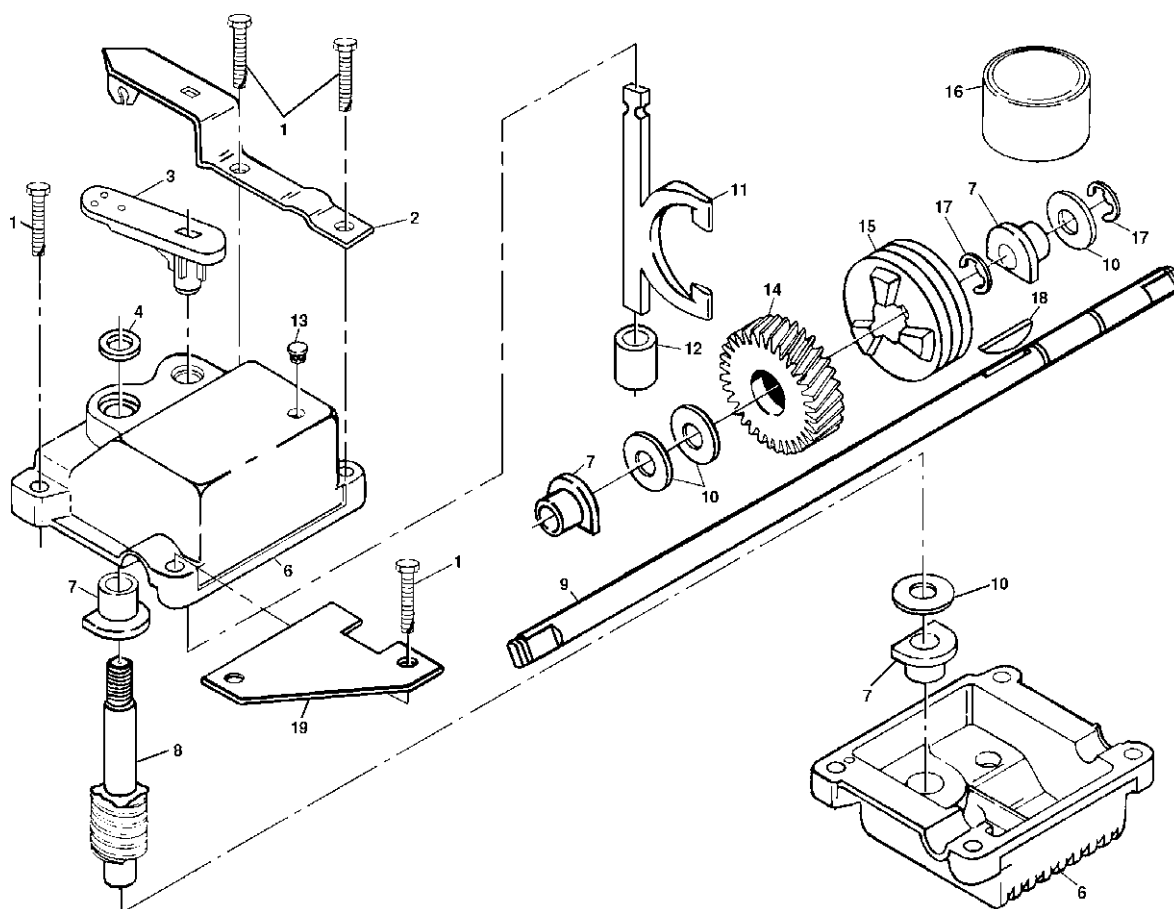

TONDEUSE À GAZON - - NUMÉRO DE MODÈLE BM6TGRDEE ENSEMBLE DE LA BOÎTE DE VITESSE - NO. DE PIÈCE 702511

NO. DE RÉF.	NO. DE PIÈCE	DESCRIPTION
1	17490416	Vis taraudeuse 1/4-20 x 1-1/4
2	137055X004	Support d'engagement
3	137053	Levier de changement de vitesse
4	57072	Joint d'étanchéité
6	48373	Jeu des moitiés de boîte de vitesse (Y compris les nos. de réf. 4 et 7)
7	77881	Palier
8	137051	Arbre
9	137074	Arbre moteur
10	57079	Rondelle durcie
11	131484	Joug d'embrayage
12	700343	Douille
13	86447	Bouchon
14	137050	Engrenage hélicoïdal
15	750436X	Mâchoire d'embrayage
16	750369	Graisse
17	12000003	Bague en E
18	850848	Clé Hi - Pro
19	81585X004	Support de ressort

REMARQUE: Toutes les dimensions de composant sont données en pouces É.-U. 1 pouce = 25,4 mm.