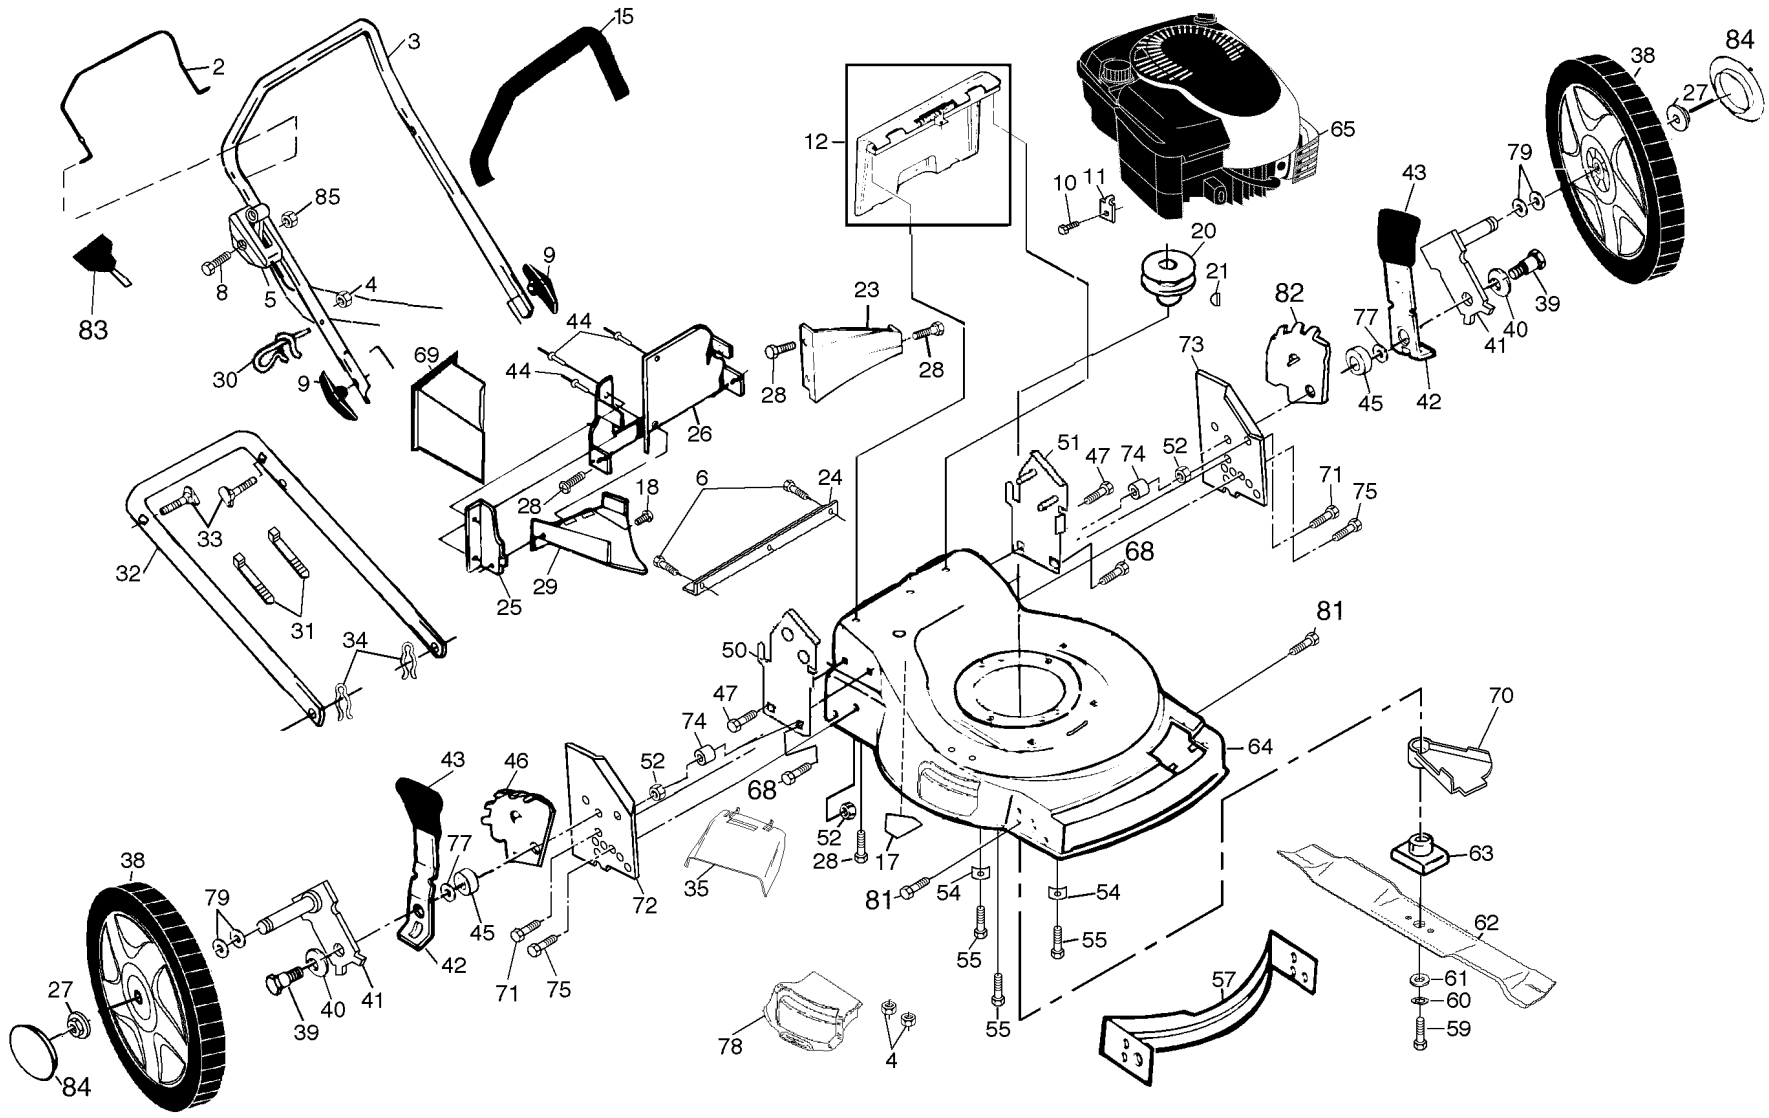

ROTARY LAWN MOWER - - MODEL NUMBER BM6TGRDEE