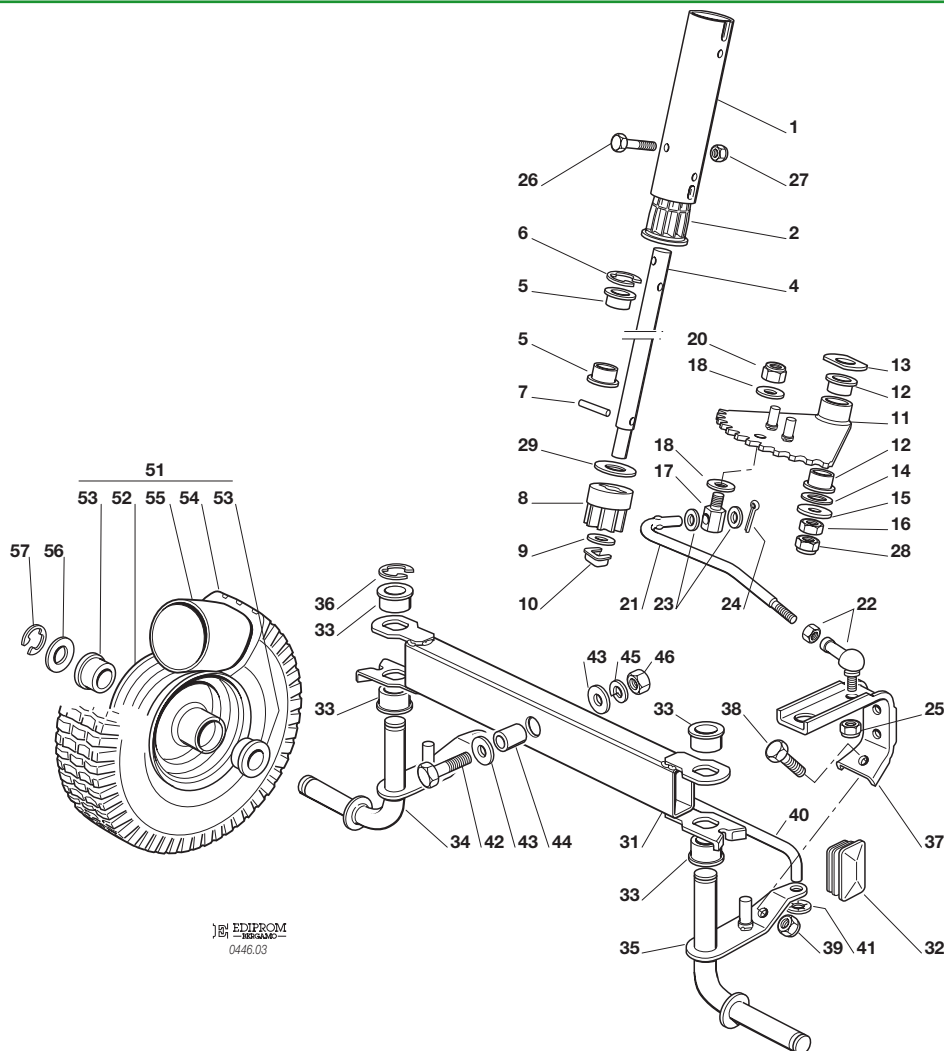

EL63

EL63 M

STERZO
STEERING
BARRE DE DIRECTION
LENKGETRIEBE

2006

003.0

1 / 2

EDIPROM
0446.03

N.	CODE	Q.TY	DESCRIZIONE	DESCRIPTION	DESCRIPTION	BESCHREIBUNG
1	27340305/1	1	PROLUNGA PIANTONE	COLUM EXTENSION	TUBE EXTENSION	VERLÄNGERUNGSSTÜCK
2	27047005/1	1	BUSSOLA	BUSH	DOUILLE	BUCHSE
4	27520052/0	1	PIANTONE STERZO	STEERING COLUMN	TUBE DE DIRECTION	LENKUNGSÄULE
5	27047004/0	2	BUSSOLA	BUSH	DOUILLE	BUCHSE
6	12001010/0	1	ANELLO ELASTICO	SNAP RING	ANNEAU RESSORT	SPRENGRING
7	12622650/0	1	SPINA	PIN	GOUPILLE	STIFT
8	27570050/0	1	PIGNONE	PINION	PIGNON	RITZEL
9	12521370/0	1	RONDELLA	WASHER	RONDELLE	SCHEIBE
10	12436030/0	1	PIASTRINA	PLATE	PLAQUETTE	PLATTECHEN
11	84735553/1	1	CORONA STERZO	RING GEAR	COURONNE	ZAHNKRANZ
12	27047004/0	2	BUSSOLA	BUSH	DOUILLE	BUCHSE
13	27670054/0	1	RONDELLA	WASHER	RONDELLE	SCHEIBE
14	22672152/0	1	RONDELLA	WASHER	RONDELLE	SCHEIBE
15	12523070/0	1	RONDELLA	WASHER	RONDELLE	SCHEIBE
16	12293200/0	1	DADO	NUT	ECROU	MUTTER
17	25510056/0	1	PERNO	PIN	PIVOT	BOLZEN
18	25670008/1	2	RONDELLA	WASHER	RONDELLE	SCHEIBE
20	12156602/0	1	DADO	NUT	ECROU	MUTTER
21	27034066/2	1	ASTA	ROD	BARRE	STANGE
22	22746601/0	1	SNODO	JOINT	JOINT	GELENK
23	25670008/1	2	RONDELLA	WASHER	RONDELLE	SCHEIBE
24	12141818/0	1	COPPIGLIA	COTTER PIN	GOUPILLE	SPLIT
25	12155000/0	1	DADO	NUT	ECROU	MUTTER
26	12689515/0	2	VITE	SCREW	VIS	SCHRAUBE
27	12154510/0	2	DADO	NUT	ECROU	MUTTER
28	12155000/0	1	DADO	NUT	ECROU	MUTTER
29	27670054/0	1	RONDELLA	WASHER	RONDELLE	SCHEIBE
31	84034059/0	1	BILANCIERE	EQUALIZER	BALANCIER	KIPPHEBEL
32	18737852/0	2	TAPPO CHIUSURA	CAP	BOUCHON	VERSCHLUSS