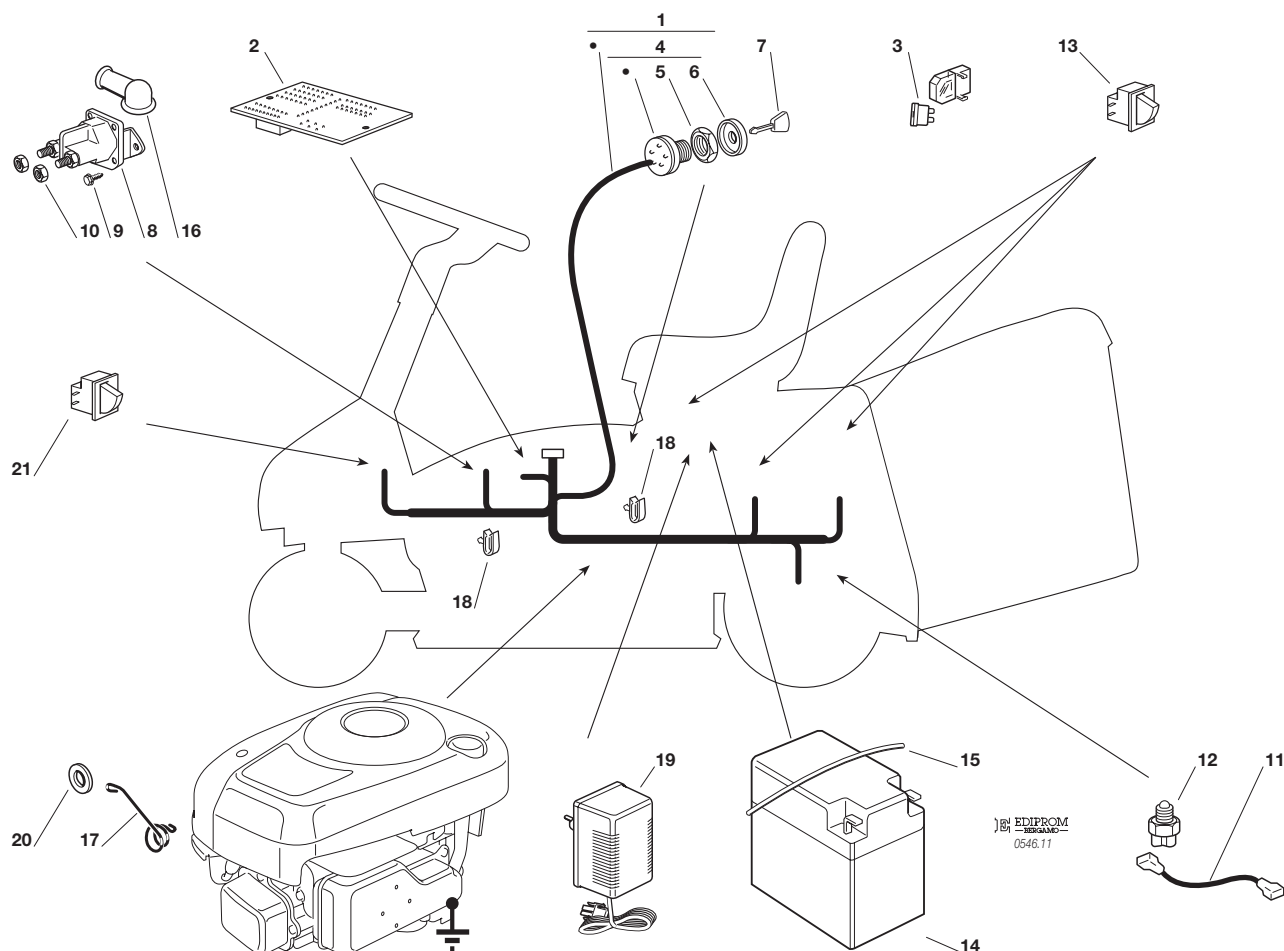

EL63

EL63 M

PARTI ELETTRICHE (Avviam. elettrico)
ELECTRICAL PARTS (Electric start)
PARTIES ELECTRIQUES (Dém. électrique)
ELETRISCHETEILE (Elektrische Anlassen)

2006

011.0

1 / 1

N.	CODE	Q.TY	DESCRIZIONE	DESCRIPTION	DESCRIPTION	BESCHREIBUNG
1	84040123/1	1	CABLAGGIO (B&S)	CABLES (B&S)	CABLAGES (B&S)	KABELSATZ (B&S)
	84040125/1	1	CABLAGGIO (Tecumseh)	CABLES (Tecumseh)	CABLAGES (Tecumseh)	KABELSATZ (Tecumseh)
2	27722354/0	1	SCHEDA ELETTRONICA	ELECTRONIC CARD	CARTE ELECTRONIQUE	ELEKTRONISCHE KARTE
3	33340040/0	1	FUSIBILE 10A	FUSE 10A	FUSIBLE 10A	SICHERUNG 10A
4	18450065/1	1	INTERRUTTORE AVVIAMENTO	STARTING SWITCH	INTERRUPTEUR DEMARRAGE	SCHALTER
5	18400861/0	1	GHIERA	SCREWED RING	EMBOUT	NUTMUTTER
6	18565351/0	1	PROTEZIONE GHIERA	SCREWED RING PROTECTION	PROTECTION EMBOUT	NUTMUTTER SCHUTZ
7	18210016/1	1	CHIAVE AVVIAMENTO	STARTING KEY	CLEF A DEMARRAGE	SCHLÜSSEL FÜR START
8	18736111/0	1	RELÈ AVVIAMENTO	STARTER RELAY	RELAIS D'ALLUMAGE	ANLASSRELAIS
9	12735110/0	2	VITE	SCREW	VIS	SCHRAUBE
10	12360352/0	2	DADO	NUT	ECROU	MUTTER
11	27065060/0	1	CAVO	CABLE	CABLES	KABEL
12	19700046/0	1	INTERRUTTORE CAMBIO	GEARBOX SWITCH	INT. BOÎTE DE VITESSE	ANTRIEB SCHALTER
13	19410606/0	3	MICRO INTERRUTTORE	MICROSWITCH	MICROINTERRUPTEUR	MIKROSCHALTER
14	18120004/0	1	BATTERIA	BATTERY	BATTERIE	BATTERIE
15	27430572/0	1	MOLLA	SPRING	RESSORT	FEDER
16	18564861/1	1	CAPPUCCIO	PROTECTION	CAPUCHON	STECKER
17	27430557/0	1	MOLLA	SPRING	RESSORT	FEDER
18	33320506/0	5	FERMACAVO	FAIRLEAD	FIXATION CABLE	KABELBEFESTIGUNG
19	82180051/0	1	CARICA BATTERIE	BATTERY CHARGER	CHARGEUR BATTERIES	BATTERIELADEGERÄT
20	82180053/0	1	CARICA BATTERIE (UK)	BATTERY CHARGER (UK)	CHARGEUR BATTERIES (UK)	BATTERIELADEGERÄT (UK)
21	12523020/0	1	ROSETTA	WASHER	RONDELLE	SCHEIBE
	19410612/0	1	MICRO INTERRUTTORE	MICROSWITCH	MICROINTERRUPTEUR	MIKROSCHALTER