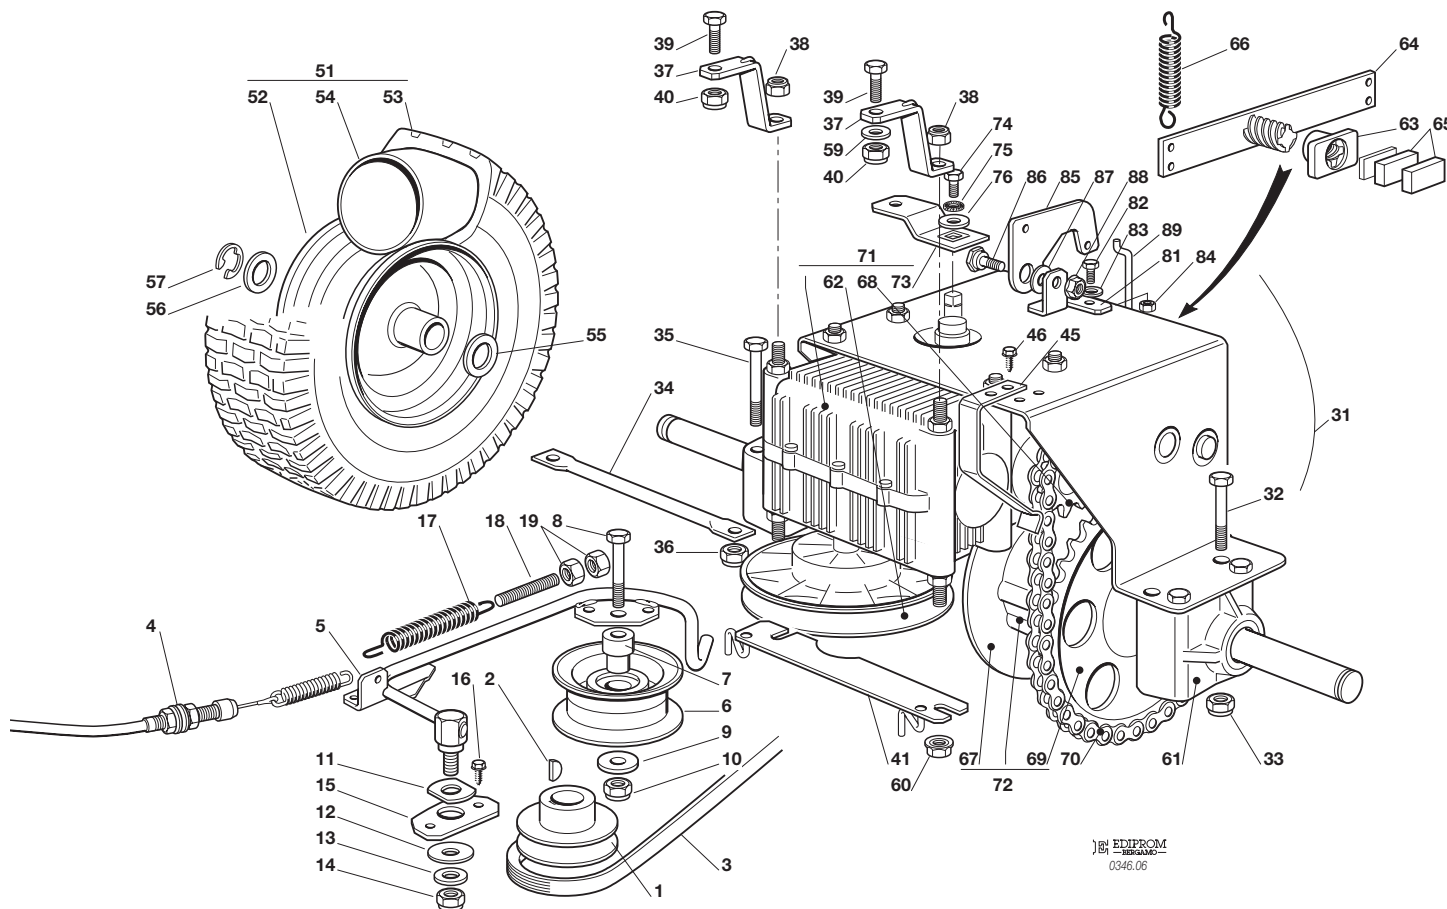

006.0

1 / 2

EDIPROM
-SERVIZIO-
0346.06

N.	CODE	Q.TY	DESCRIZIONE	DESCRIPTION	DESCRIPTION	BESCHREIBUNG
1	27604006/2	1	PULEGGIA	PULLEY	POULIE	RIEMENSCHLEIBE
2	12139100/0	1	LINGUETTA	KEY	CLAVETTE	KEIL
3	35061406/0	1	CINGHIA	BELT	COURROIE	RIEMEN
4	84207103/2	1	FILO	CABLE	FIL	KABEL
5	84317077/0	1	LEVA	LEVER	LEVIER	HEBEL
6	27604007/0	1	PULEGGIA	PULLEY	POULIE	RIEMENSCHLEIBE
7	27047007/0	1	BUSSOLA	BUSH	DOUILLE	BUCHSE
8	12691200/0	1	VITE	SCREW	VIS	SCHRAUBE
9	12523060/0	1	ROSETTA	WASHER	RONDELLE	SCHEIBE
10	12155000/0	1	DADO	NUT	ECROU	MUTTER
11	27670054/0	1	RONDELLA	WASHER	RONDELLE	SCHEIBE
12	12523070/0	1	RONDELLA	WASHER	RONDELLE	SCHEIBE
13	25670011/0	1	RONDELLA	WASHER	RONDELLE	SCHEIBE
14	12155000/0	1	DADO	NUT	ECROU	MUTTER
15	27546029/0	1	PIASTRINA	PLATE	PLAQUE	PLATTE
16	12735121/0	2	VITE	SCREW	VIS	SCHRAUBE
17	25430219/0	1	MOLLA	SPRING	RESSORT	FEDER
18	25840005/0	1	TIRANTE	TIE ROD	TIRANT	SPANNSTANGE
19	12293200/0	2	DADO	NUT	ECROU	MUTTER
31	18400970/1	1	GRUPPO TRASMISSIONE	TRANSMISSION UNIT	GRUPE TRANSMISSION	ANTRIEBSGRUPPE
32	12692050/0	3	VITE	SCREW	VIS	SCHRAUBE
33	12154210/0	4	DADO	NUT	ECROU	MUTTER
34	27840053/0	1	RINFORZO	STIFFENING	RENFORCEMENT	VERSTAERKUNG
35	25943001/0	1	VITE	SCREW	VIS	SCHRAUBE
36	12155000/0	2	DADO	NUT	ECROU	MUTTER
37	27650119/0	2	RINFORZO	STIFFENING	RENFORCEMENT	VERSTAERKUNG
38	12155000/0	2	DADO	NUT	ECROU	MUTTER
39	12793701/0	1	VITE	SCREW	VIS	SCHRAUBE
40	12293201/0	1	DADO	NUT	ECROU	MUTTER