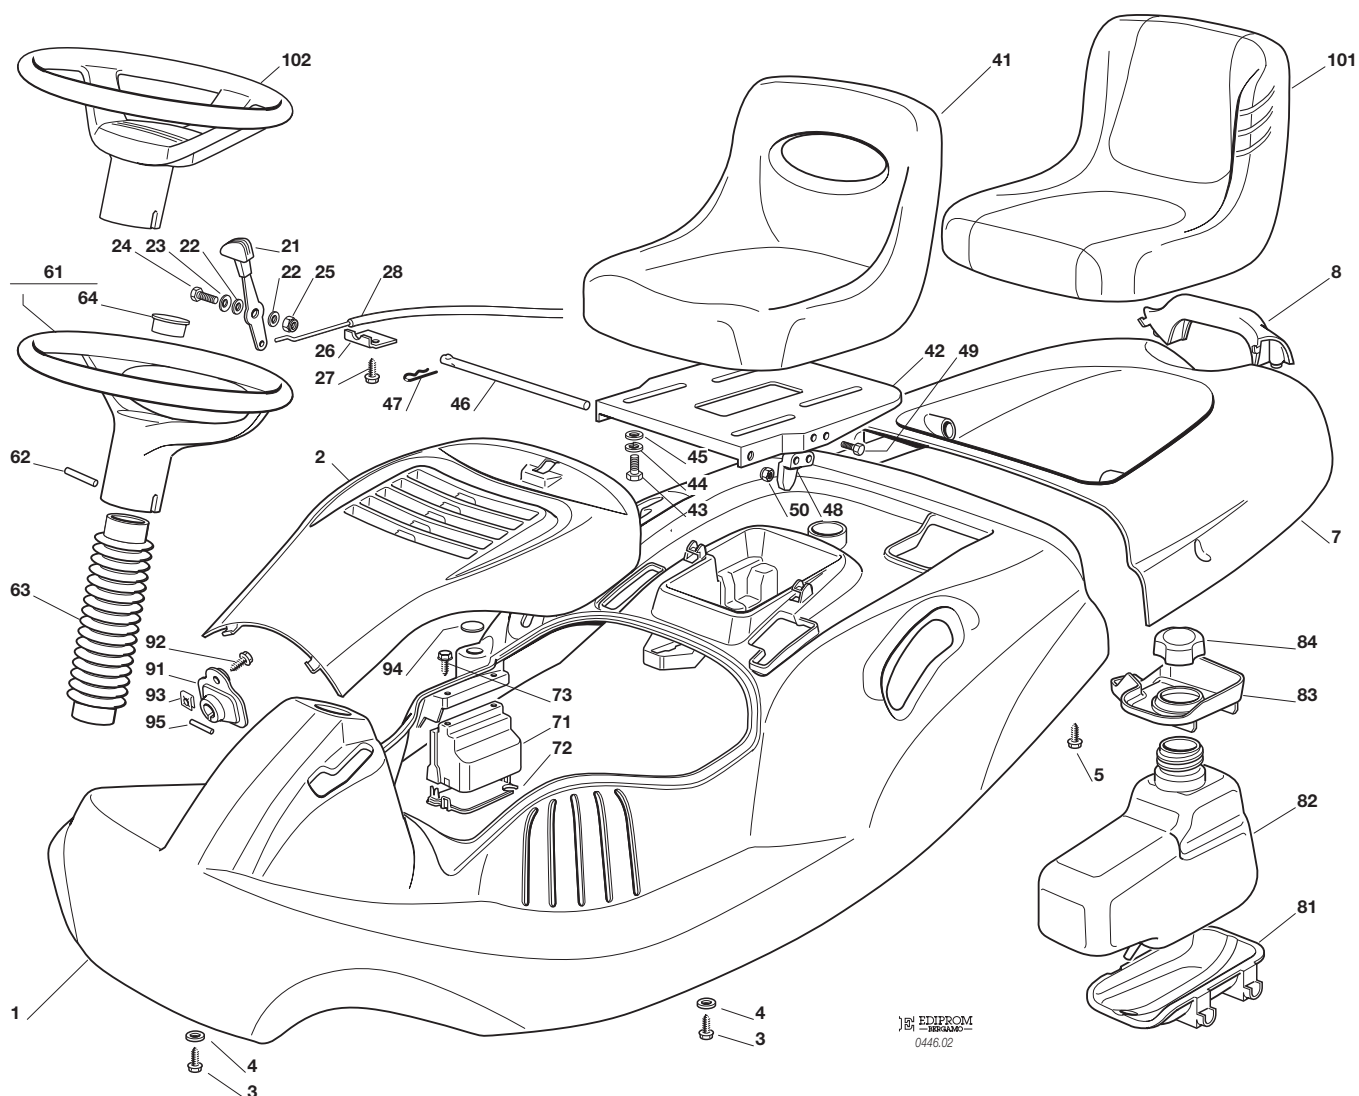

EL63

EL63 M

CARROZZERIA
BODY
CARROSSERIE
KARROSSERIE

2006

002.0

1 / 2

EDIPROM
0446.02

N.	CODE	Q.TY	DESCRIZIONE	DESCRIPTION	DESCRIPTION	BESCHREIBUNG
2	27110356/1	1	COPERTURA MOTORE	ENGINE COVER	COUVRE MOTEUR	MOTORKAPPE
	27110363/0	1	ROSSO	RED	ROUGE	ROT
	27110369/0	1	VERDE	GREEN	VERT	GRÜN
	27110376/1	1	ARANCIONE	ORANGE	ORANGE	DUNKELORANGE
	27110369/0	1	BLU	BLUE	BLEU	BLAU
	27110374/0	1	NERA	BLACK	NOIR	SCHWARZ
3	12735410/0	4	VITE	SCREW	VIS	SCHRAUBE
4	12523040/0	4	ROSETTA			
5	12735402/0	2	VITE	SCREW	VIS	SCHRAUBE
7	27110357/1	1	COPERTURA SACCO	GRASS-CATCHER COVER,	COUVRE-BAC	SACKKAPPE
	27110364/0		ROSSO	RED	ROUGE	ROT
	27110377/1		VERDE	GREEN	VERT	GRÜN
	27110370/0		ARANCIONE	ORANGE	ORANGE	DUNKELORANGE
	27110370/0		BLU	BLUE	BLEU	BLAU
	27110398/0		NERO	BLACK	NOIR	SCHWARZ
8	27394000/0	1	MANIGLIA	HANDLE	POIGNEE	GRIFF
21	81007280/2	1	LEVA ACCELERATORE	ACCELERATOR LEVER	LEVIER ACCELERATEUR	GASHEBEL
22	12523040/0	2	ROSETTA	WASHER	RONDELLE	SCHEIBE
23	12530060/0	1	ROSETTA	WASHER	RONDELLE	SCHEIBE
24	12791500/0	1	VITE	SCREW	VIS	SCHRAUBE
25	12154510/0	1	DADO	NUT	ECROU	MUTTER
26	22981467/0	1	PIASTRINA	PLATE	PLAQUE	PLATTE
27	12735105/0	2	VITE	SCREW	VIS	SCHRAUBE
28	84000252/0	1	CAVO ACCELER. (B&S)	THROTTLE CABLE (B&S)	CABLE ACCELER. (B&S)	GASHEBEL KABEL (B&S)
	84000253/1	1	CAVO ACCELER. (Tecumseh)	THROTTLE CABLE (Tecumseh)	CABLE ACCELER. (Tecumseh)	GASHEBEL KABEL (Tecumseh)