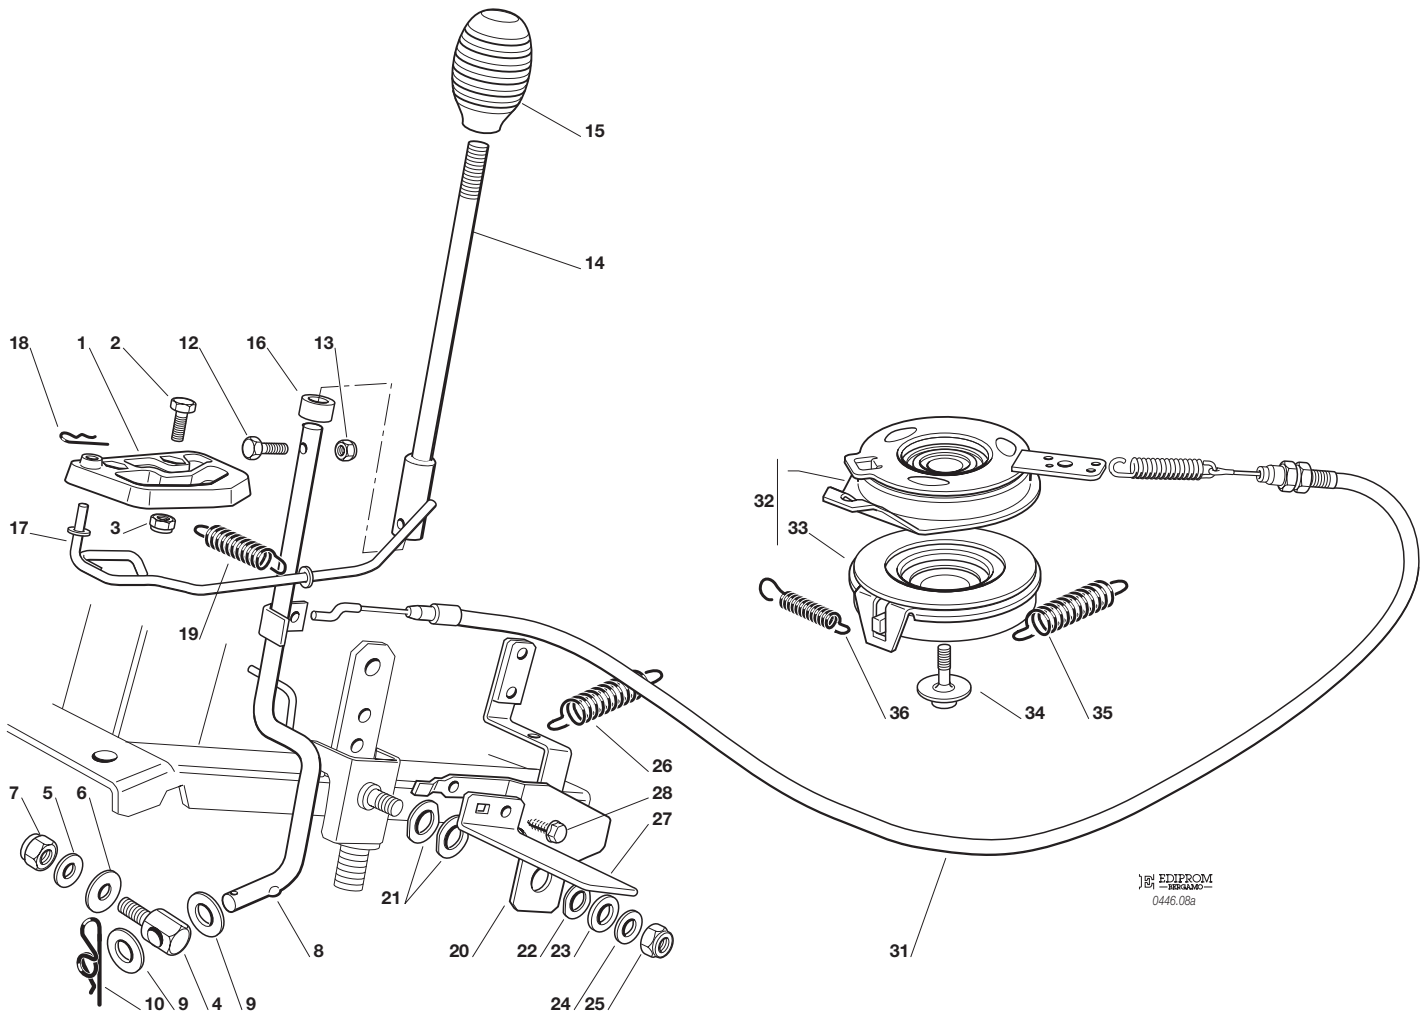

EL63

EL63 M

PIATTO DI TAGLIO (1)
CUTTING PLATE (1)
PLATEAU DE COUPE (1)
SCHNEIDWERKZEUG (1)
TECUMSEH

2006

008a.0

1 / 1

EDIPROM
0446.08a

N.	CODE	Q.TY	DESCRIZIONE	DESCRIPTION	DESCRIPTION	BESCHREIBUNG
1	27487003/0	1	PATTINO	SHOE	BLOC DE GLISSEMENT	GLEITBLOCK
2	12791200/0	2	VITE	SCREW	VIS	SCHRAUBE
3	12154510/0	2	DADO	NUT	ECROU	MUTTER
4	27510107/0	1	PERNO	PIN	PIVOT	BOLZEN
5	25670011/0	1	RONDELLA	WASHER	RONDELLE	SCHEIBE
6	22672152/0	1	RONDELLA	WASHER	RONDELLE	SCHEIBE
7	12155000/0	1	DADO	NUT	ECROU	MUTTER
8	84317073/1	1	LEVA	LEVER	LEVIER	HEBEL
9	21660100/0	2	RALLA	THRUST WASHER	BUTEE	SCHEIBE
10	24487998/0	1	COPPIGLIA	COTTER PIN	GOUPILLE	SPLIT
12	12789020/0	1	VITE	SCREW	VIS	SCHRAUBE
13	12154330/0	1	DADO	NUT	ECROU	MUTTER
14	84317079/0	1	LEVA	GEARSHIFT	LEVIER	HEBEL
15	25394510/0	1	MANOPOLA	KNOB	POIGNEE	KNOPF
16	27045071/0	1	BOCCOLA	BUSH	DOUILLE	BUCHSE
17	27034082/0	1	ASTA	ROD	BARRE	STANGE
18	24487995/0	1	COPPIGLIA	COTTER PIN	GOUPILLE	SPLIT
19	27430585/0	1	MOLLA	SPRING	RESSORT	FEDER
20	84503009/0	1	LEVA PEDALE	LEVER	LEVIER	HEBEL
21	27670054/0	2	RONDELLA	WASHER	RONDELLE	SCHEIBE
22	27670056/0	1	RONDELLA	WASHER	RONDELLE	SCHEIBE
23	12523060/0	1	RONDELLA	WASHER	RONDELLE	SCHEIBE
24	12521350/0	1	RONDELLA	WASHER	RONDELLE	SCHEIBE
25	12154210/0	1	DADO	NUT	ECROU	MUTTER
26	27430585/0	1	MOLLA	SPRING	RESSORT	FEDER
27	27500057/0	1	PEDALE	PEDAL	PEDAL	PEDAL
28	27943051/0	1	VITE	SCREW	VIS	SCHRAUBE
31	84207104/1	1	FILO	CABLE	FIL	KABEL
32	18399065/1	1	ASS. FRIZIONE MECCANICA	MECHANICAL CLUTCH ASS.Y	ENS. EMBRAYAGE MECAN.	MECHANISCHE KUPPLUNG
33	18399066/1	1	PARTE INFERIORE FRIZIONE	CLUTCH, LOWER PART	PARTIE INFER. EMBRAYAGE	KUPPLUNG, UNTERSEITE
34	12735460/0	1	VITE	SCREW	VIS	SCHRAUBE
35	27430579/0	1	MOLLA	SPRING	RESSORT	FEDER
36	22450110/0	1	MOLLA	SPRING	RESSORT	FEDER