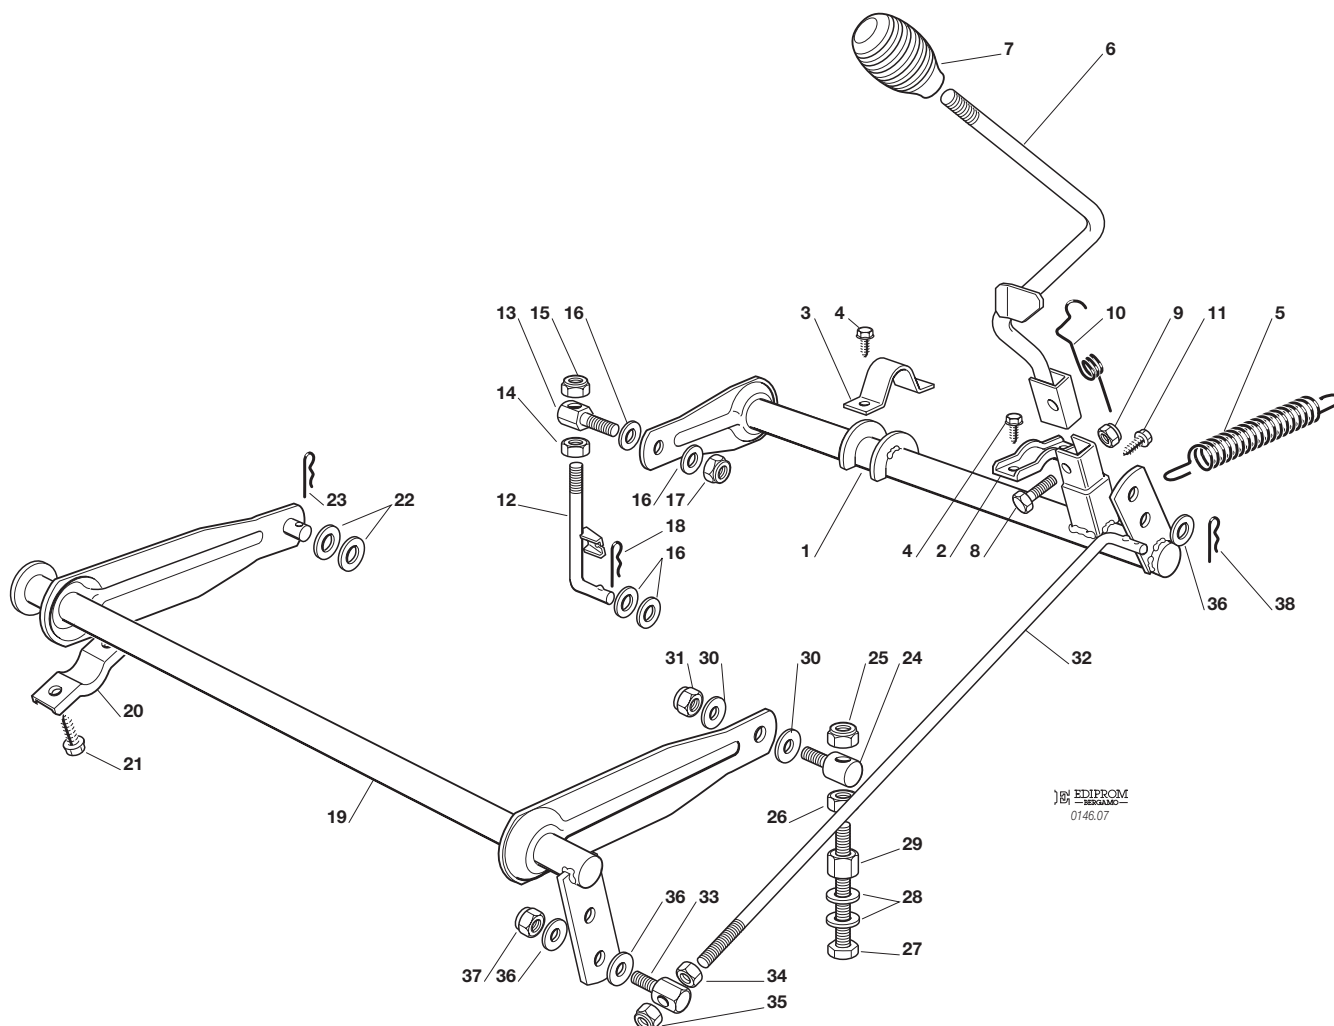

EL63

EL63 M

SOLLEVAMENTO PIATTO DI TAGLIO
CUTTING PLATE LIFTING
SOULEVEMENT PLATEAU DE COUPE
SCHNEIDWERKZEUG AUFHEBESATZ

2006

007.0

1 / 2

EDIPROM
0146.07

N.	CODE	Q.TY	DESCRIZIONE	DESCRIPTION	DESCRIPTION	BESCHREIBUNG
1	84001017/0	1	ASSE SOLLEVAMENTO POST.	AXLE	AXE	ACHSE
2	27546015/1	1	PIASTRINA	PLATE	PLAQUE	PLATTE
3	25547037/1	1	PIASTRINA	PLATE	PLAQUE	PLATTE
4	12729600/0	4	VITE	SCREW	VIS	SCHRAUBE
5	27430568/0	1	MOLLA	SPRING	RESSORT	FEDER
6	84317075/0	1	LEVA	GEARSHIFT	LEVIER	HEBEL
7	25394510/0	1	MANOPOLA	KNOB	POIGNEE	KNOPF
8	12674700/0	1	VITE	SCREW	VIS	SCHRAUBE
9	12154510/0	1	DADO	NUT	ECROU	MUTTER
10	27430574/0	1	MOLLA	SPRING	RESSORT	FEDER
11	12729600/0	1	VITE	SCREW	VIS	SCHRAUBE
12	84002073/0	1	ASTA POSTERIORE	ROD	BARRE	STANGE
13	25510056/0	1	PERNO	PIN	PIVOT	BOLZEN
14	12295200/0	1	DADO	NUT	ECROU	MUTTER
15	12156602/0	1	DADO	NUT	ECROU	MUTTER
16	25670008/1	4	RONDELLA	WASHER	RONDELLE	SCHEIBE
17	12156602/0	1	DADO	NUT	ECROU	MUTTER
18	24487997/0	1	COPPIGLIA	COTTER PIN	GOUPILLE	SPLIT
19	84001019/0	1	ASSE SOLLEVAMENTO ANT.	AXLE	AXE	ACHSE
20	27546015/1	2	PIASTRINA	PLATE	PLAQUE	PLATTE
21	12731350/0	4	VITE	SCREW	VIS	SCHRAUBE
22	25670008/1	2	RONDELLA	WASHER	RONDELLE	SCHEIBE
23	24487997/0	1	COPPIGLIA	COTTER PIN	GOUPILLE	SPLIT
24	25510007/1	1	PERNO	PIN	PIVOT	BOLZEN
25	12156602/0	1	DADO	NUT	ECROU	MUTTER
26	12295200/0	1	DADO	NUT	ECROU	MUTTER
27	12794970/0	1	VITE	SCREW	VIS	SCHRAUBE
28	12521360/0	2	RONDELLA	WASHER	RONDELLE	SCHEIBE
29	12154250/0	1	DADO	NUT	ECROU	MUTTER
30	25670008/1	2	RONDELLA	WASHER	RONDELLE	SCHEIBE
31	12156602/0	1	DADO	NUT	ECROU	MUTTER