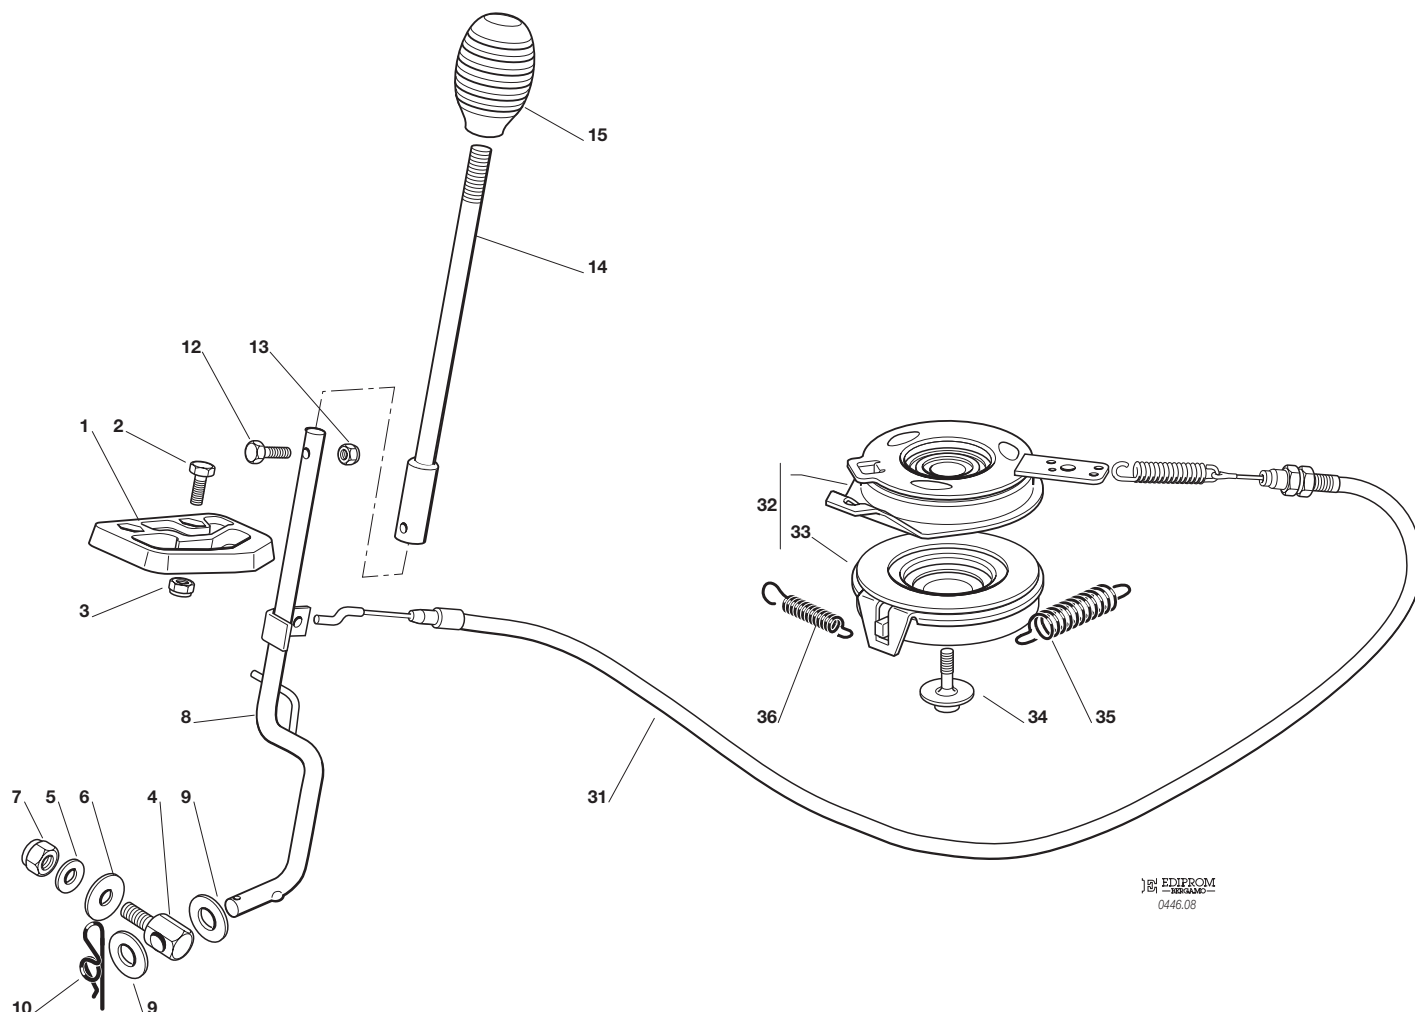

EL63

EL63 M

PIATTO DI TAGLIO (1)
CUTTING PLATE (1)
PLATEAU DE COUPE (1)
SCHNEIDWERKZEUG (1)
B&S

2006

008.0

1 / 1

EDIPROM
0446.08

N.	CODE	Q.TY	DESCRIZIONE	DESCRIPTION	DESCRIPTION	BESCHREIBUNG
1	27487001/0	1	PATTINO	SHOE	BLOC DE GLISSEMENT	GLEITBLOCK
2	12791200/0	2	VITE	SCREW	VIS	SCHRAUBE
3	12154510/0	2	DADO	NUT	ECROU	MUTTER
4	27510107/0	1	PERNO	PIN	PIVOT	BOLZEN
5	25670011/0	1	RONDELLA	WASHER	RONDELLE	SCHEIBE
6	22672152/0	1	RONDELLA	WASHER	RONDELLE	SCHEIBE
7	12155000/0	1	DADO	NUT	ECROU	MUTTER
8	84317073/1	1	LEVA	LEVER	LEVIER	HEBEL
9	21660100/0	2	RALLA	THURST WASHER	BUTEE	SCHEIBE
10	24487998/0	1	COPPIGLIA	COTTER PIN	GOUPILLE	SPLIT
12	12789020/0	1	VITE	SCREW	VIS	SCHRAUBE
13	12154330/0	1	DADO	NUT	ECROU	MUTTER
14	84317079/0	1	LEVA	GEARSHIFT	LEVIER	HEBEL
15	25394510/0	1	MANOPOLA	KNOB	POIGNEE	KNOPF
31	84207104/1	1	FILO	CABLE	FIL	KABEL
32	18399065/1	1	ASS. FRIZIONE MECCANICA	MECHANICAL CLUTCH ASS.Y	ENS. EMBRAYAGE MECAN.	MECHANISCHE KUPPLUNG
33	18399066/1	1	PORTE INFERIORE FRIZIONE	CLUTCH, LOWER PART	PARTIE INFER. EMBRAYAGE	KUPPLUNG, UNTERSEITE
34	12735460/0	1	VITE	SCREW	VIS	SCHRAUBE
35	27430579/0	1	MOLLA	SPRING	RESSORT	FEDER
36	22450110/0	1	MOLLA	SPRING	RESSORT	FEDER