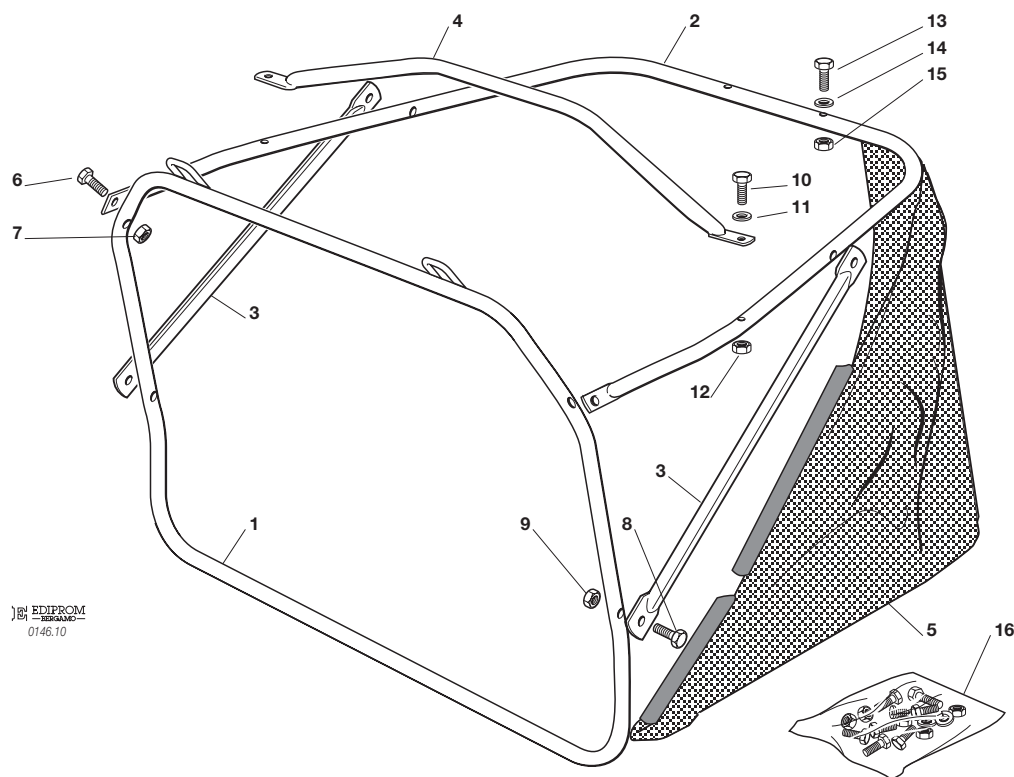

EL63

EL63 M

**SACCO
GRASSCATCHER
BAC
AUFFANGSACK**

2006

010.0

1 / 1

N.	CODE	Q.TY	DESCRIZIONE	DESCRIPTION	DESCRIPTION	BESCHREIBUNG
1	84801121/0	1	TELAIO ANTERIORE	FRONT FRAME	CHASSIS ANTERIEUR	VORDERRAHMEN
2	84801119/0	1	TELAIO SUPERIORE	UPPER FRAME	CHASSIS SUPERIEUR	OBERERRAHMEN
3	27650117/0	2	RINFORZO	STIFFENING	REINFORCEMENT	VERSTAERKUNG
4	84394051/0	1	MANIGLIA	HANDLE	POIGNEE	GRIFF
5	84106055/0	1	CONFEZIONE SACCO	GRASSCATCHER	BAC	SACK
6	12789020/0	2	VITE	SCREW	VIS	SCHRAUBE
7	12154330/0	2	DADO	NUT	ECROU	MUTTER
8	12789020/0	4	VITE	SCREW	VIS	SCHRAUBE
9	12154330/0	4	DADO	NUT	ECROU	MUTTER
10	12789210/0	2	VITE	SCREW	VIS	SCHRAUBE
11	12521331/0	2	ROSETTA	WASHER	RONDELLE	SCHEIBE
12	12154330/0	2	DADO	NUT	ECROU	MUTTER
13	12674530/0	2	VITE	SCREW	VIS	SCHRAUBE
14	12521331/0	2	ROSETTA	WASHER	RONDELLE	SCHEIBE
15	12154330/0	2	DADO	NUT	ECROU	MUTTER
16	84180186/0	1	DOTAZIONE VITERIA (6÷15)	SCREWS OUTFIT (6÷15)	ENSEMBLE DES VIS (6÷15)	SCHRAUBENAUSRÜSTUNG (6÷15)