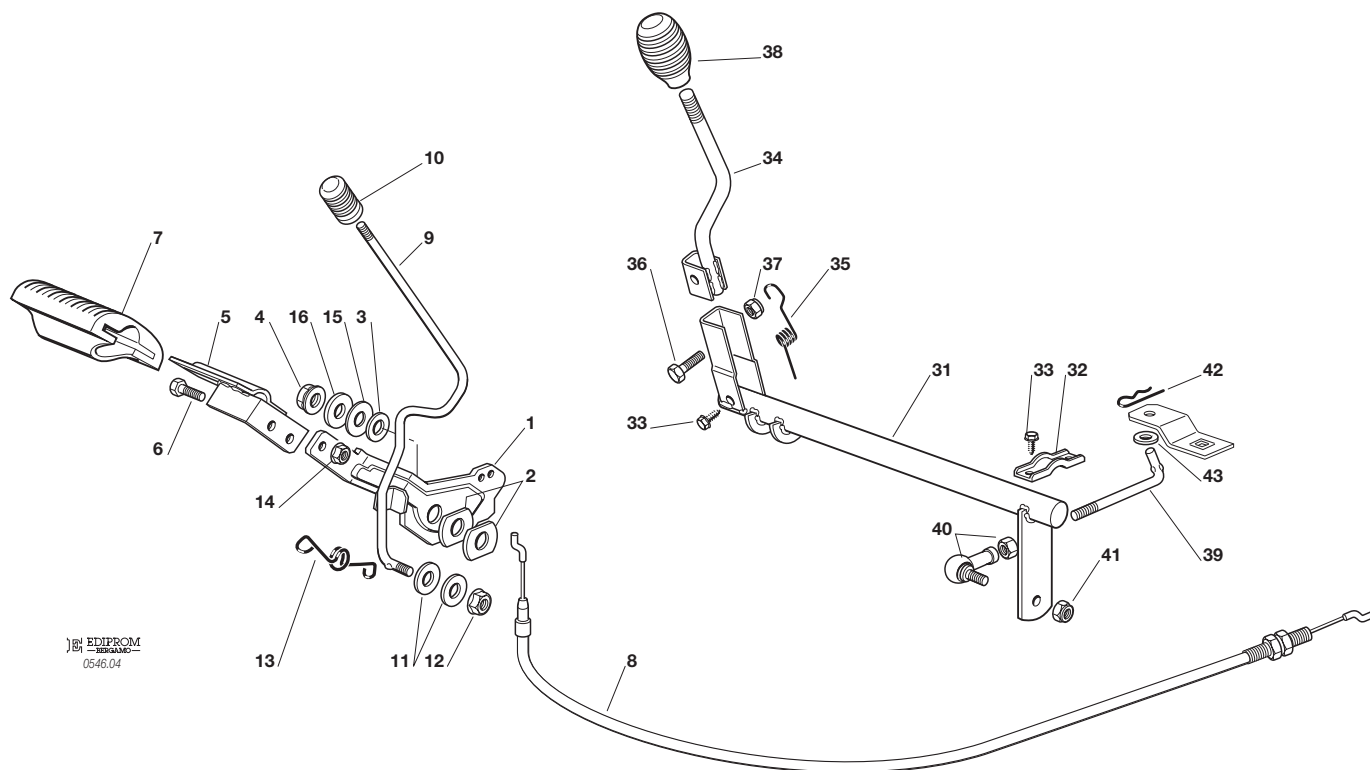

EL63

EL63 M

COMANDO FRENO E COMANDO CAMBIO
BRAKE AND GEARBOX CONTROLS
COMMANDE FREIN ET BOITE DE VITESSE
BREMSE UND WECHSEL ANTRIEB

2006

004.0

1 / 1

N.	CODE	Q.TY	DESCRIZIONE	DESCRIPTION	DESCRIPTION	BESCHREIBUNG
1	27500051/0	1	PEDALE FRENO	PEDAL	PEDAL	PEDAL
2	27670054/0	2	RONDELLA	WASHER	RONDELLE	SCHEIBE
3	12521350/0	1	RONDELLA	WASHER	RONDELLE	SCHEIBE
4	12154210/0	1	DADO	NUT	ECROU	MUTTER
5	84503005/0	1	PEDALE FRENO SUP.	PEDAL UPPER	PEDAL SUPERIEUR	PEDAL, OBER
6	12791200/0	2	VITE	SCREW	VIS	SCHRAUBE
7	25110269/0	1	COPRISTAFFA	CLAMP COVER	COUVRE ETRIER	BRIDEDECKEL
8	84207105/0	1	FILO	CABLE	FIL	KABEL
9	27034064/1	1	ASTA	ROD	BARRE	STANGE
10	27395050/1	1	MANOPOLINA	KNOB	POIGNEE	KNOPF
11	25670011/0	2	RONDELLA	WASHER	RONDELLE	SCHEIBE
12	12154210/0	1	DADO	NUT	ECROU	MUTTER
13	27430564/0	1	MOLLA	SPRING	RESSORT	FEDER
14	12292102/0	2	DADO	NUT	ECROU	MUTTER
15	27670055/0	1	RONDELLA	WASHER	RONDELLE	SCHEIBE
16	12523060/0	1	RONDELLA	WASHER	RONDELLE	SCHEIBE
31	84001021/0	1	ASSE CAMBIO	AXLE	AXE	ACHSE
32	27546015/1	2	PIASTRINA	PLATE	PLAQUE	PLATTE
33	12729600/0	5	VITE	SCREW	VIS	SCHRAUBE
34	84317071/0	1	LEVA	GEARSHIFT	LEVIER	HEBEL
35	27430570/1	1	MOLLA	SPRING	RESSORT	FEDER
36	12674700/0	1	VITE	SCREW	VIS	SCHRAUBE
37	12154510/0	1	DADO	NUT	ECROU	MUTTER
38	25394510/0	1	MANOPOLA	KNOB	POIGNEE	KNOPF
39	27034063/0	1	ASTA	ROD	BARRE	STANGE
40	22746601/0	1	SNODO	JOINT	JOINT	GELENK
41	12155000/0	1	DADO	NUT	ECROU	MUTTER
42	24487997/0	1	COPPIGLIA	COTTER PIN	GOUPILLE	SPLIT
43	25670011/0	1	RONDELLA	WASHER	RONDELLE	SCHEIBE