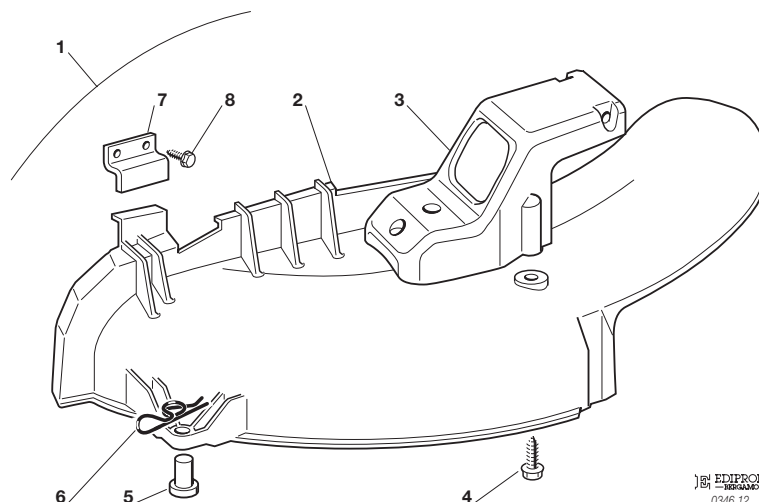

EL63

EL63 M

ACCESSORI A RICHIESTA
OPTIONALS ON REQUEST
ACCESSOIRES SUR DEMANDE
ZUBEHOERE NACH ANFRAGE

2006

012.0

1 / 1

N.	CODE	Q.TY	DESCRIZIONE	DESCRIPTION	DESCRIPTION	BESCHREIBUNG
1	99900035/0	1	KIT PER MULCHING	MULCHING KIT	KIT POUR MULCHING	VORRICHTUNG FÜR MULCHING
2	27140052/0	1	DEFLETTORE	DEFLECTOR	DEFLECTEUR	ABWEISER
3	27230201/0	1	FULCRO	FULCRUM	POINT D'APPUI	DREHPUNKT
4	12735410/0	3	VITE	SCREW	VIS	SCHRAUBE
5	25510022/0	1	PERNO	PIN	PIVOT	BOLZEN
6	24487998/0	1	COPPIGLIA	COTTER PIN	GOUPILLE	SPLIT
7	27772139/0	1	STAFFA	CLAMP	ETRIER	BRIDE
8	12735110/0	2	VITE	SCREW	VIS	SCHRAUBE