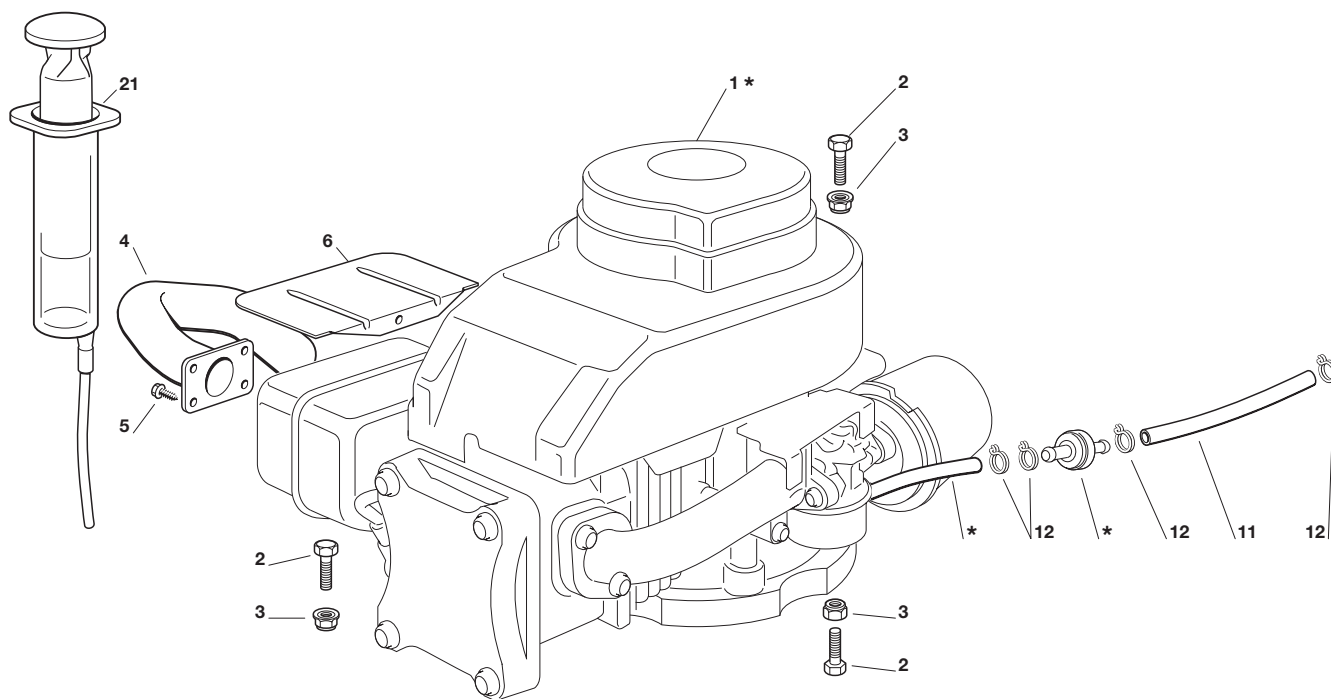

EL63**EL63 M**

**MOTORE
ENGINE
MOTEUR
MOTOR
TECUMSEH**

2006

005a.0

1 / 1

EDIPROM
0446.05a

N.	CODE	Q.TY	DESCRIZIONE	DESCRIPTION	DESCRIPTION	BESCHREIBUNG
1*	-	1	MOTORE	ENGINE	MOTEUR	MOTOR
2	12691400/0	3	VITE	SCREW	VIS	SCHRAUBE
3	12154210/0	3	DADO	NUT	ECROU	MUTTER
4	18738201/0	1	TUBO SCARICO	EXAUSTE TUBE	TUBE DE ECHAPPEMENT	ROHR FÜR APGASUNG
5	12735148/0	4	VITE	SCREW	VIS	SCHRAUBE
6	27600139/0	1	PROTEZIONE SILENZIATORE	MUFFLER PROTECTION	PROTECTION SILENCIEUX	AUSPUFFSCHUTZ
11	25869017/1	1	TUBO CARBURANTE	TUBE	TUBE	ROHR
12	18375051/1	4	FASCETTA	FAIR LED	FIXATION DE CABLE	KABELBEFESTIGUNG
21	18718000/0	1	SIRINGA	SYRINGE	SERINGUE	SPRITZE