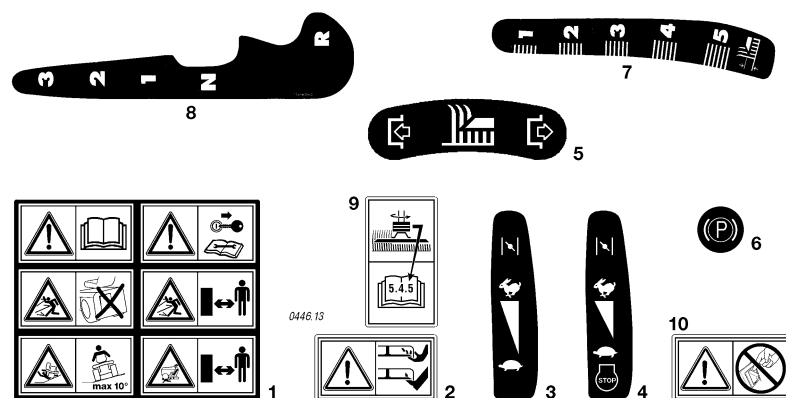

EL63

EL63 M

ETICHETTE
LABELS
ETIQUETTES
KLEBZETTEL

2006

013.0

1 / 1

N.	CODE	Q.TY	DESCRIZIONE	DESCRIPTION	DESCRIPTION	BESCHREIBUNG
1	14357428/0	1	ETICHETTA	LABEL	ETIQUETTE	KLEBZETTEL
2	14356699/0	1	ETICHETTA	LABEL	ETIQUETTE	KLEBZETTEL
3	14358415/0	1	ETICHETTA (EL63)	LABEL (EL63)	ETIQUETTE (EL63)	KLEBZETTEL (EL63)
4	14358717/0	1	ETICHETTA (EL63 M)	LABEL (EL63 M)	ETIQUETTE (EL63 M)	KLEBZETTEL (EL63 M)
5	14358418/0	1	ETICHETTA	LABEL	ETIQUETTE	KLEBZETTEL
6	14358460/0	1	ETICHETTA	LABEL	ETIQUETTE	KLEBZETTEL
7	14358417/0	1	ETICHETTA	LABEL	ETIQUETTE	KLEBZETTEL
8	14358416/0	1	ETICHETTA	LABEL	ETIQUETTE	KLEBZETTEL
9	14358654/0	1	ETICHETTA	LABEL	ETIQUETTE	KLEBZETTEL
10	14360118/0	1	ETICHETTA	LABEL	ETIQUETTE	KLEBZETTEL