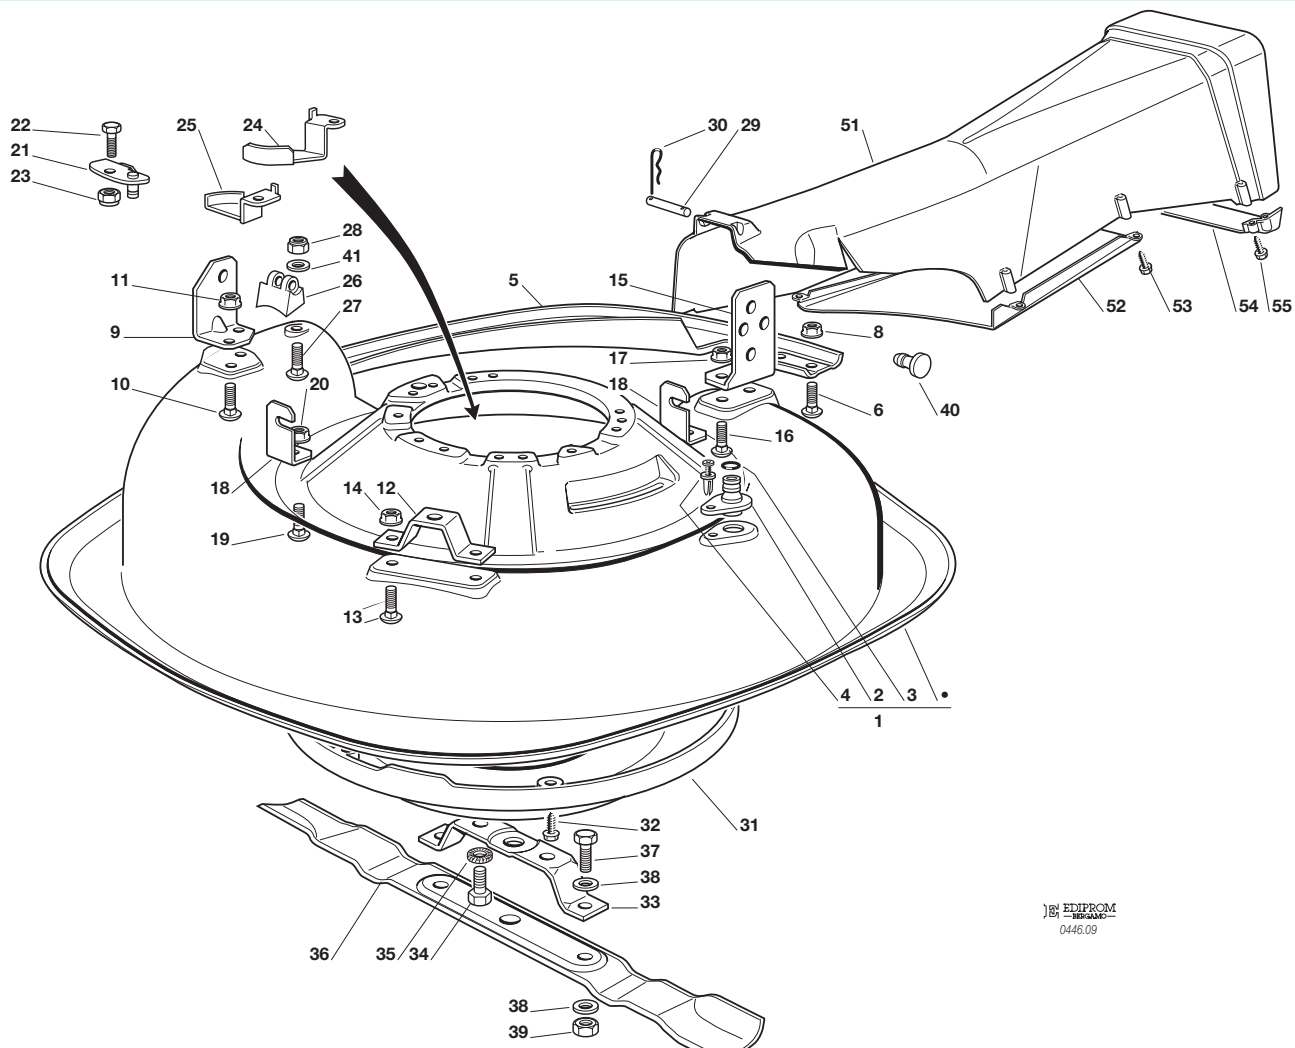

EL63**EL63 M**
PIATTO DI TAGLIO (2)
CUTTING PLATE (2)
PLATEAU DE COUPE (2)
SCHNEIDWERKZEUG (2)

2006

009.0

1 / 2

 EDIPROM
 0446.09

N.	CODE	Q.TY	DESCRIZIONE	DESCRIPTION	DESCRIPTION	BESCHREIBUNG
1	84564095/0	1	PIATTO DI TAGLIO	CUTTING PLATE	PLATEAU DE COUPE	SCHNEIDWERKZEUG
2	25033060/0	1	ATTACCO ACQUA	WATER HOSE CONNECTION	RACCORD TUYAU D'EAU	WASSERANSCHLUSS
3	19035000/0	1	ANELLO OR	O RING	O RING	O RING
4	12500030/0	1	RIVETTO	RIVET	RIVET	NIET
5	84650103/0	1	RINFORZO	STIFFENING	RENFORCEMENT	VERSTAERKUNG
6	12815200/0	4	VITE	SCREW	VIS	SCHRAUBE
8	12292102/0	4	DADO	NUT	ECROU	MUTTER
9	27772119/0	1	STAFFA	CLAMP	ETRIER	BRIDE
10	12818690/0	2	VITE	SCREW	VIS	SCHRAUBE
11	12293201/0	2	DADO	NUT	ECROU	MUTTER
12	27772133/0	1	STAFFA	CLAMP	ETRIER	BRIDE
13	12818690/0	2	VITE	SCREW	VIS	SCHRAUBE
14	12293201/0	2	DADO	NUT	ECROU	MUTTER
15	27772127/1	1	STAFFA	CLAMP	ETRIER	BRIDE
16	12818690/0	2	VITE	SCREW	VIS	SCHRAUBE
17	12293201/0	2	DADO	NUT	ECROU	MUTTER
18	27753071/0	2	SQUADRETTA	ANGLE BRACKET	EQUERRE	WINKEL
19	12818690/0	2	VITE	SCREW	VIS	SCHRAUBE
20	12293201/0	2	DADO	NUT	ECROU	MUTTER
21	84545063/0	1	PIASTRINA	PLATE	PLAQUE	PLATTE
22	12792611/0	1	VITE	SCREW	VIS	SCHRAUBE
23	12155000/0	1	DADO	NUT	ECROU	MUTTER
24	27546041/0	1	PIASTRINA	PLATE	PLAQUE	PLATTE
25	27546043/0	1	PIASTRINA	PLATE	PLAQUE	PLATTE
26	27230200/2	1	GANCIO	HOOK	ACCROCHAGE	HAKEN
27	12815210/0	1	VITE	SCREW	VIS	SCHRAUBE
28	12154510/0	1	DADO	NUT	ECROU	MUTTER
29	27510097/1	1	PERNO	PIN	PIVOT	BOLZEN
30	24487997/0	2	COPPIGLIA	COTTER PIN	GOUPILLE	SPLIT
31	27600122/0	1	PROTEZIONE	GUARD	PROTECTION	SCHUTZ
32	12728530/0	5	VITE	SCREW	VIS	SCHRAUBE