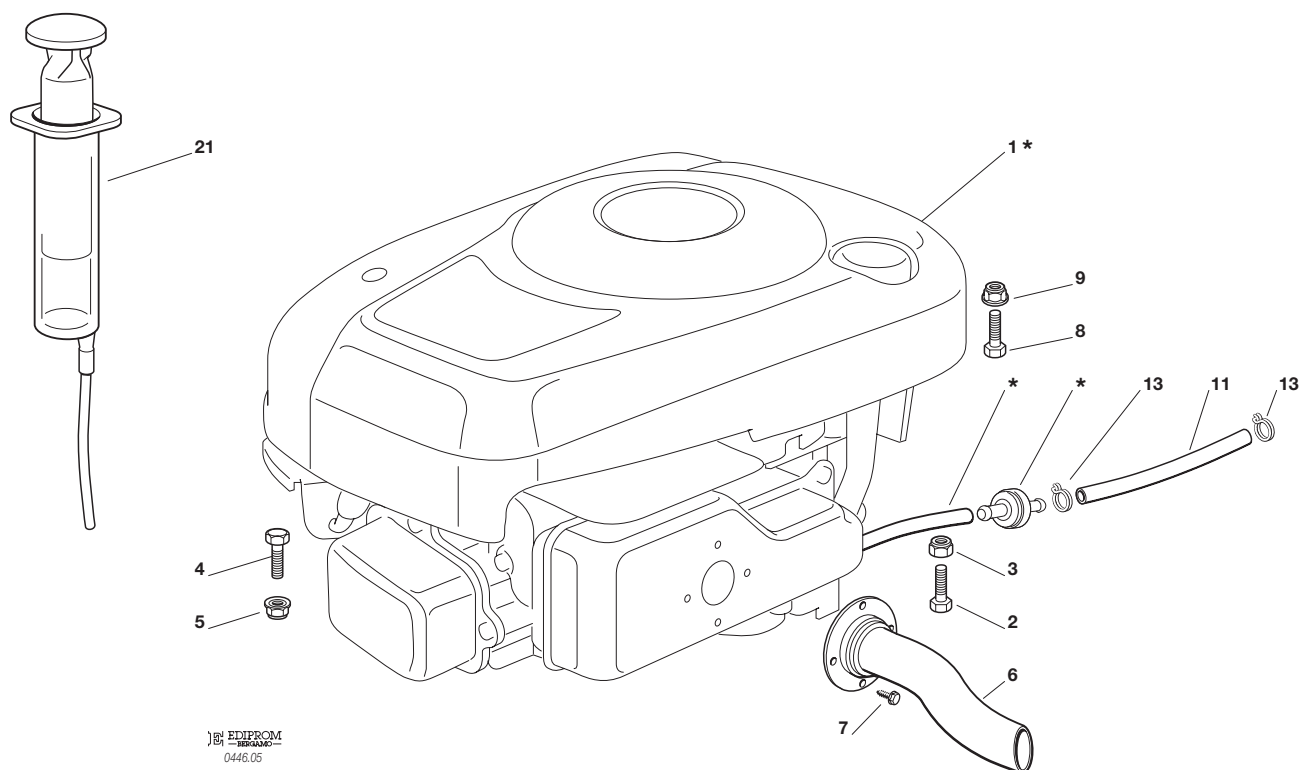

EL63

EL63 M

**MOTORE
ENGINE
MOTEUR
MOTOR
B&S**

2006

005.0

1 / 1

EDIPROM
0446.05

N.	CODE	Q.TY	DESCRIZIONE	DESCRIPTION	DESCRIPTION	BESCHREIBUNG
1*	-	1	MOTORE	ENGINE	MOTEUR	MOTOR
2	12691800/0	1	VITE	SCREW	VIS	SCHRAUBE
3	12155000/0	1	DADO	NUT	ECROU	MUTTER
4	12793701/0	1	VITE	SCREW	VIS	SCHRAUBE
5	12154210/0	1	DADO	NUT	ECROU	MUTTER
6	84869053/0	1	TUBO SCARICO	EXAUSTE TUBE	TUBE DE ECHAPPEMENT	ROHR FÜR APGASUNG
7	12735111/0	4	VITE	SCREW	VIS	SCHRAUBE
8	12691100/0	1	VITE	SCREW	VIS	SCHRAUBE
9	12154210/0	1	DADO	NUT	ECROU	MUTTER
11	38780530/2	1	TUBO CARBURANTE	TUBE	TUBE	ROHR
13	18375051/1	2	FASCETTA	FAIR LED	FIXATION DE CABLE	KABELBEFESTIGUNG
21	18718000/0	1	SIRINGA	SYRINGE	SERINGUE	SPRITZE

PER LA SOSTITUZIONE DELLE PARTI CONTRASSEGNALE CON «*» RIVOLGERSI AL SERVIZIO ASSISTENZA DEL COSTRUTTORE DEL MOTORE.
TO REPLACE THE PARTS MARKED «*» SEEK ASSISTANCE FROM THE ENGINE MANUFACTURER'S AFTER SALES SERVICE.
POUR LE REMPLACEMENT DES PIÈCES MARQUÉES AVEC «*» S'ADRESSER AU SERVICE APRÈS VENTES DU CONSTRUCTEUR DU MOTEUR.
ZUM AUSTAUSCH DER MIT «*» GEKENNZEICHNETEN TEILE, WENDEN SIE SICH AN DEN KUNDENDIENST DES HERSTELLERS DES MOTOR.