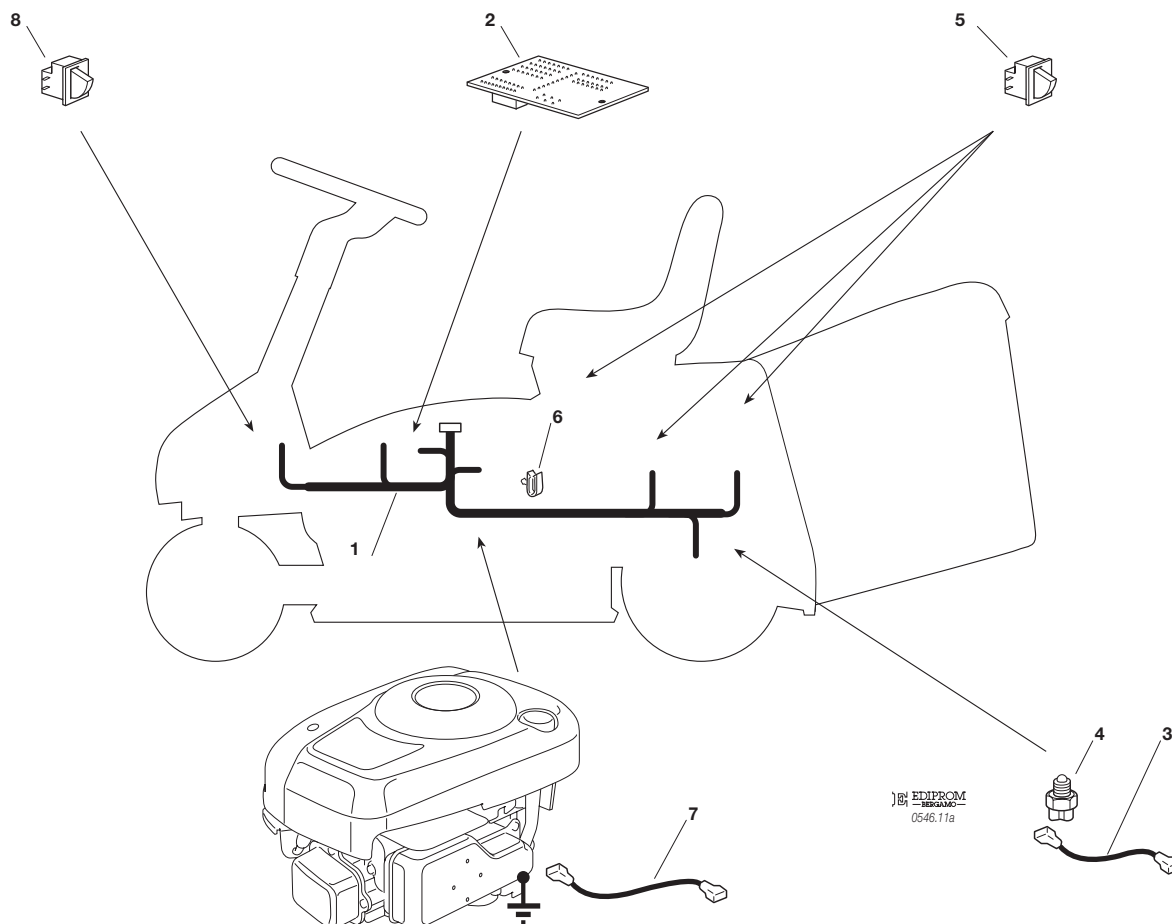

EL63

EL63 M

PARTI ELETTRICHE (Avviam. manuale)
ELECTRICAL PARTS (Manual start)
PARTIES ELECTRIQUES (Dém. manuelle)
ELETRISCHE TEILE (Anlassen von Hand)

2006

011a.0

1 / 1

N.	CODE	Q.TY	DESCRIZIONE	DESCRIPTION	DESCRIPTION	BESCHREIBUNG
1	84040128/0	1	CABLAGGIO	CABLES	CABLAGES	KABELSATZ
2	27722357/0	1	SCHEDA ELETTRONICA (B&S)	ELECTRONIC CARD (B&S)	CARTE ELECTRONIQUE (B&S)	ELEKTRONISCHE KARTE (B&S)
	27722355/0	1	SCHEDA ELETTR. (Tecumseh)	ELECTR. CARD (Tecumseh)	CARTE ELECTR. (Tecumseh)	ELEKTR. KARTE (Tecumseh)
3	27065060/0	1	CAVO	CABLE	CABLES	KABEL
4	19700046/0	1	INTERRUTTORE CAMBIO	GEARBOX SWITCH	INT. BOÎTE DE VITESSE	ANTRIEB SCHALTER
5	19410606/0	3	MICRO INTERRUTTORE	MICROSWITCH	MICROINTERRUPTEUR	MIKROSCHALTER
6	33320506/0	6	FERMACAVO	FAIRLEAD	FIXATION CABLE	KABELBEFESTIGUNG
7	27065061/0	1	CAVO MASSA (B&S)	CABLE (B&S)	CABLES (B&S)	KABEL (B&S)
	27065064/0	1	CAVO MASSA (Tecumseh)	CABLE (Tecumseh)	CABLES (Tecumseh)	KABEL (Tecumseh)
8	19410612/0	1	MICRO INTERRUTTORE	MICROSWITCH	MICROINTERRUPTEUR	MIKROSCHALTER