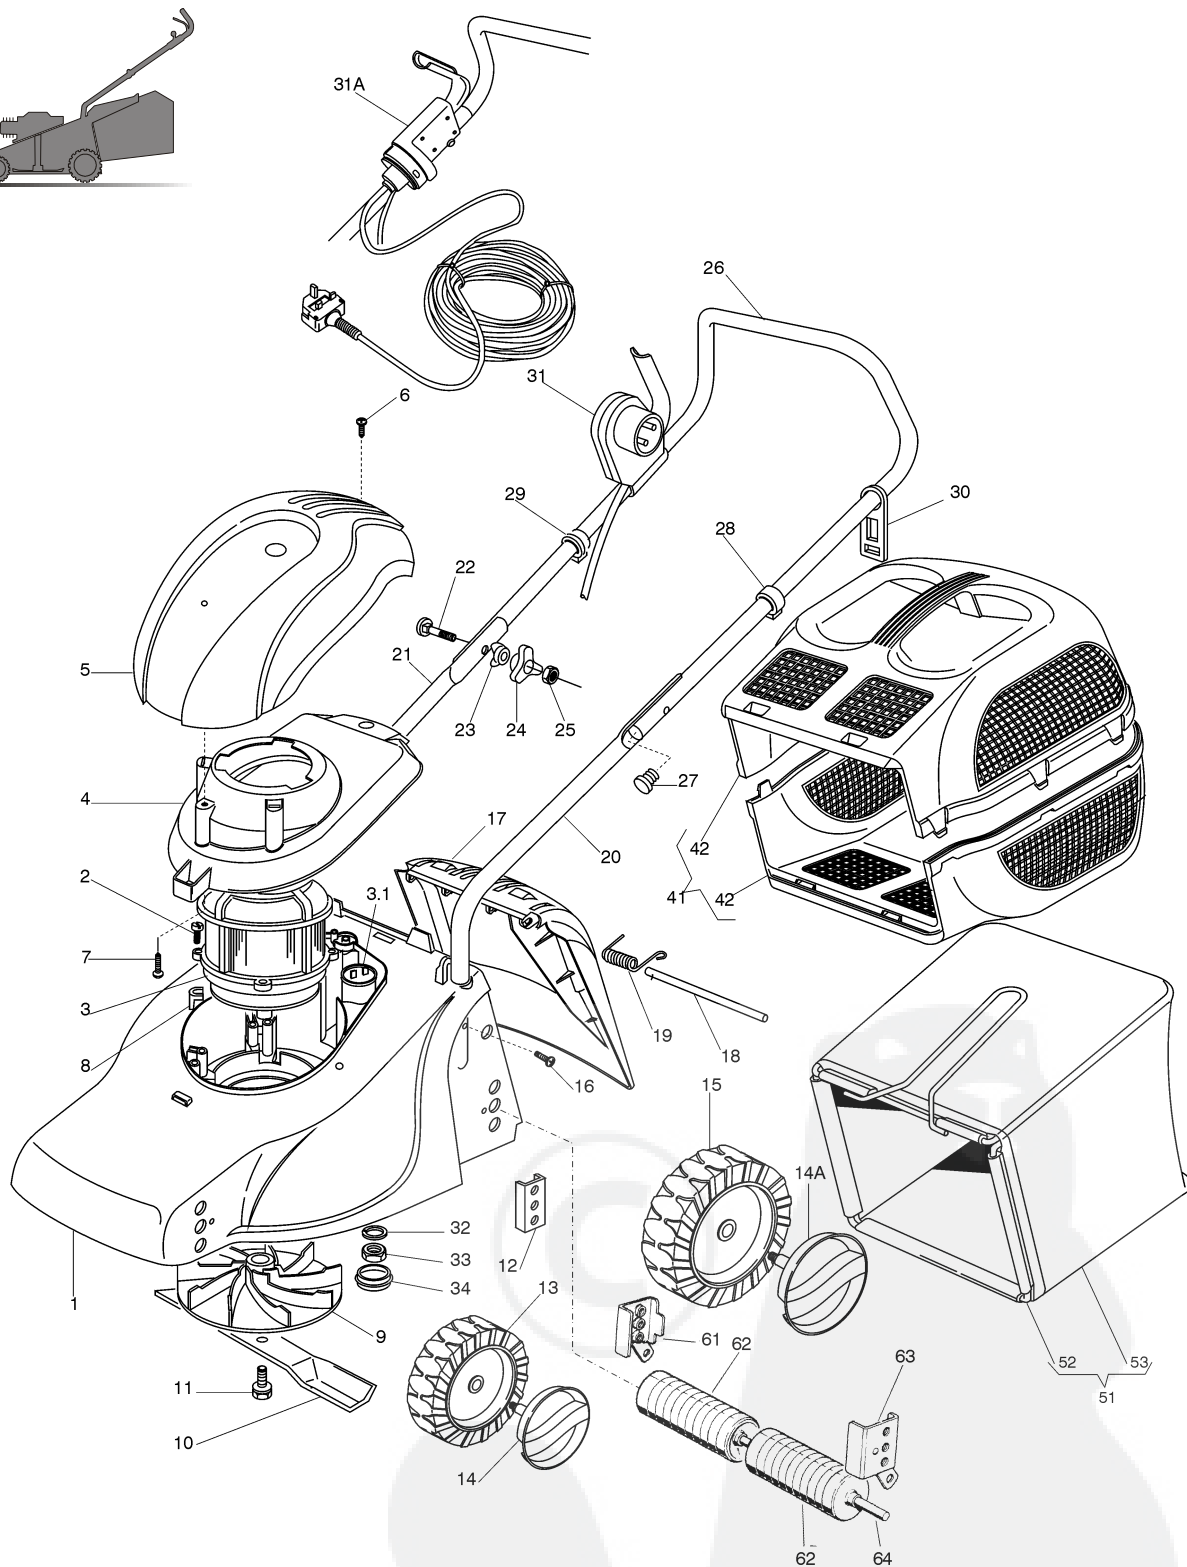

00D_C350

00T.003

Pos.	Code	Q.ty	Descrizione	Description	Description	Beschreibung	Remarks
1	81001560/0	1	CHASSIS ROSSO	DECK RED	CHÂSSIS ROUGE	GEHÄUSE ROTES	
-	81001573/0	1	CHASSIS GIALLO	DECK YELLOW	CHÂSSIS JAUNE	GEHÄUSE GELBES	
-	81001574/0	1	CHASSIS VERDE	DECK GREEN	CHÂSSIS VERT	GEHÄUSE GRÜNES	
2	12735410/0	4	VITE	SCREW	VIS	SCHRAUBE	
3	18563007/3	1	MOTORE RST	MOTOR RST	MOTEUR RST	MOTOR RST	230-240V (1000W)
-	18563604/0	1	MOTORE ATB	MOTOR ATB	MOTEUR ATB	MOTOR ATB	230-240V (1000W)
-	18563064/0	1	MOTORE HLT	MOTOR HLT	MOTEUR HLT	MOTOR ATB	230V (1000W)