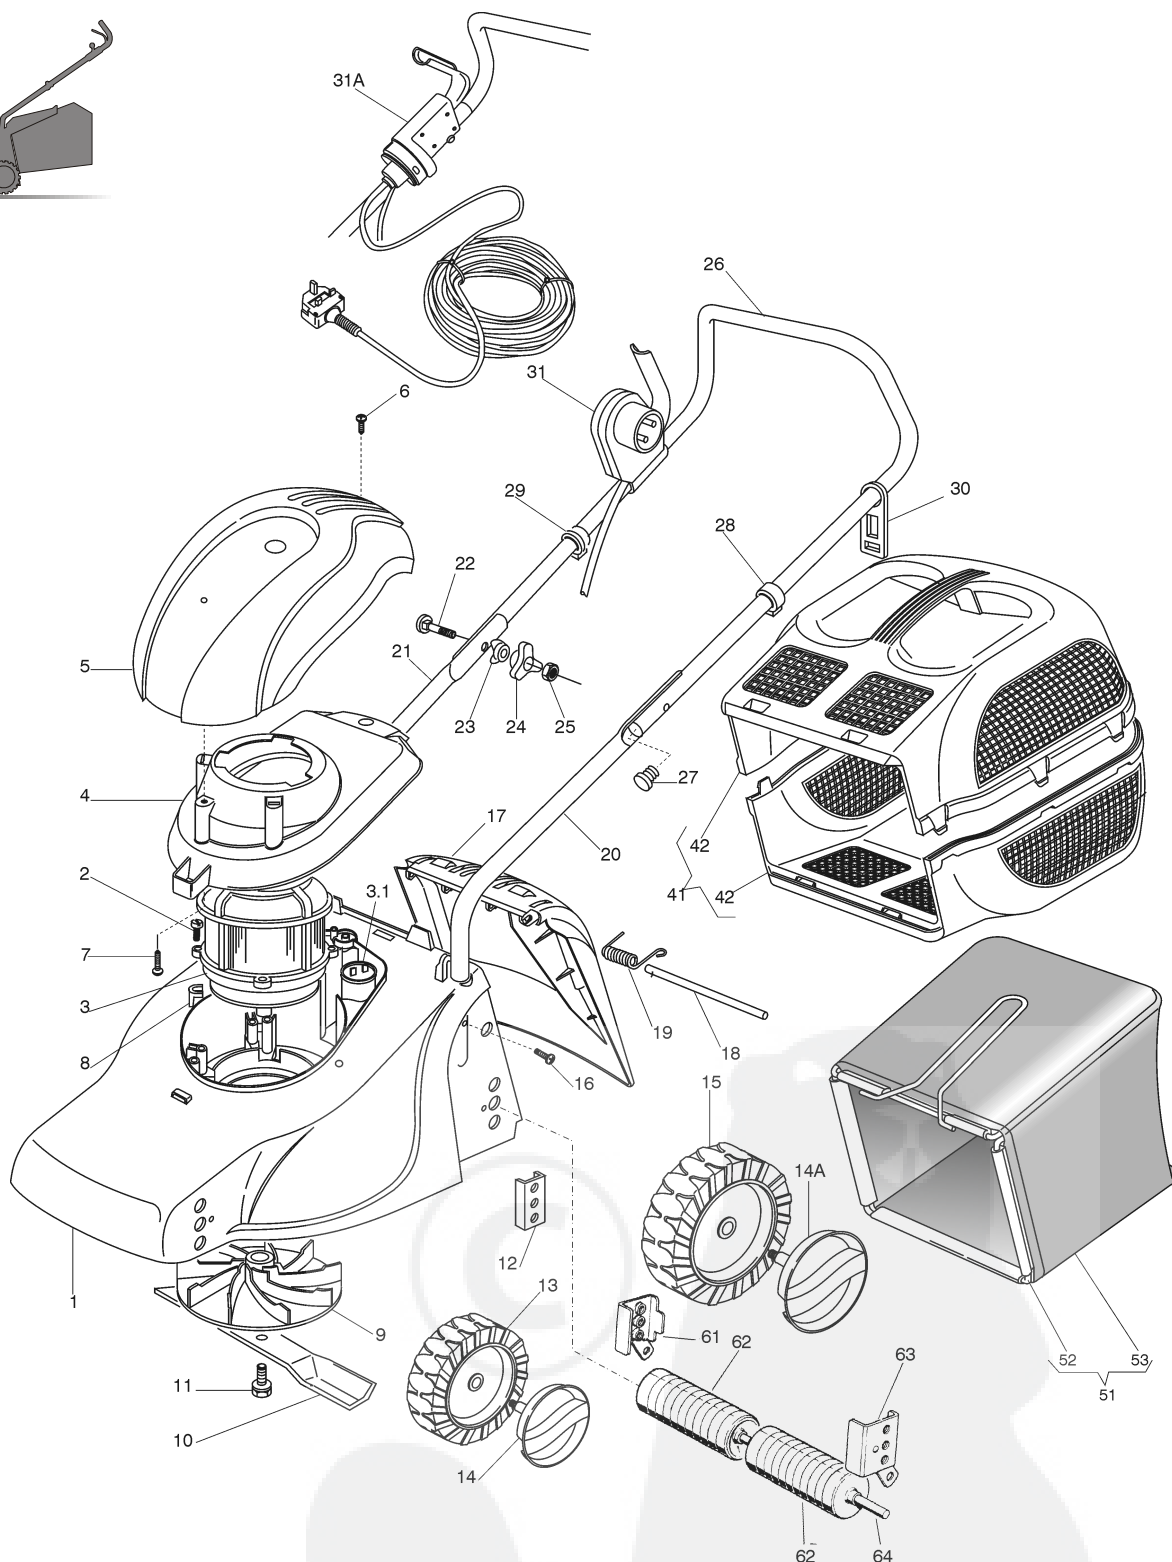

00D_C350

00T_003

Pos.	Code	Q.ty	Descrizione	Description	Description	Beschreibung	Remarks
1	81001560/0	1	CHASSIS ROSSO	DECK RED	CHÂSSIS ROUGE	GEHÄUSE ROTES	
-	81001573/0	1	CHASSIS GIALLO	DECK YELLOW	CHÂSSIS JAUNE	GEHÄUSE GELBES	
-	81001574/0	1	CHASSIS VERDE	DECK GREEN	CHÂSSIS VERT	GEHÄUSE GRÜNES	
2	12735410/0	4	VITE	SCREW	VIS	SCHRAUBE	
3	18563007/3	1	MOTORE RST	MOTOR RST	MOTEUR RST	MOTOR RST	230-240V (1000W)
-	18563604/0	1	MOTORE ATB	MOTOR ATB	MOTEUR ATB	MOTOR ATB	230-240V (1000W)
3.1	18222043/0	1	CONDENSATORE 12 µF	CONDENSER 12 µF	CONDENSEUR 12 µF	KONDENSATOR 12 µF	(1000W ATB)
4	22055050/2	1	SUPPORTO CAPOTTINA	SUPPORT, COVER	SUPPORT CAPOT	HALTER, HAUBE	
5	22055049/1	1	CAPOTTINA	COVER	CAPOT	HAUBE