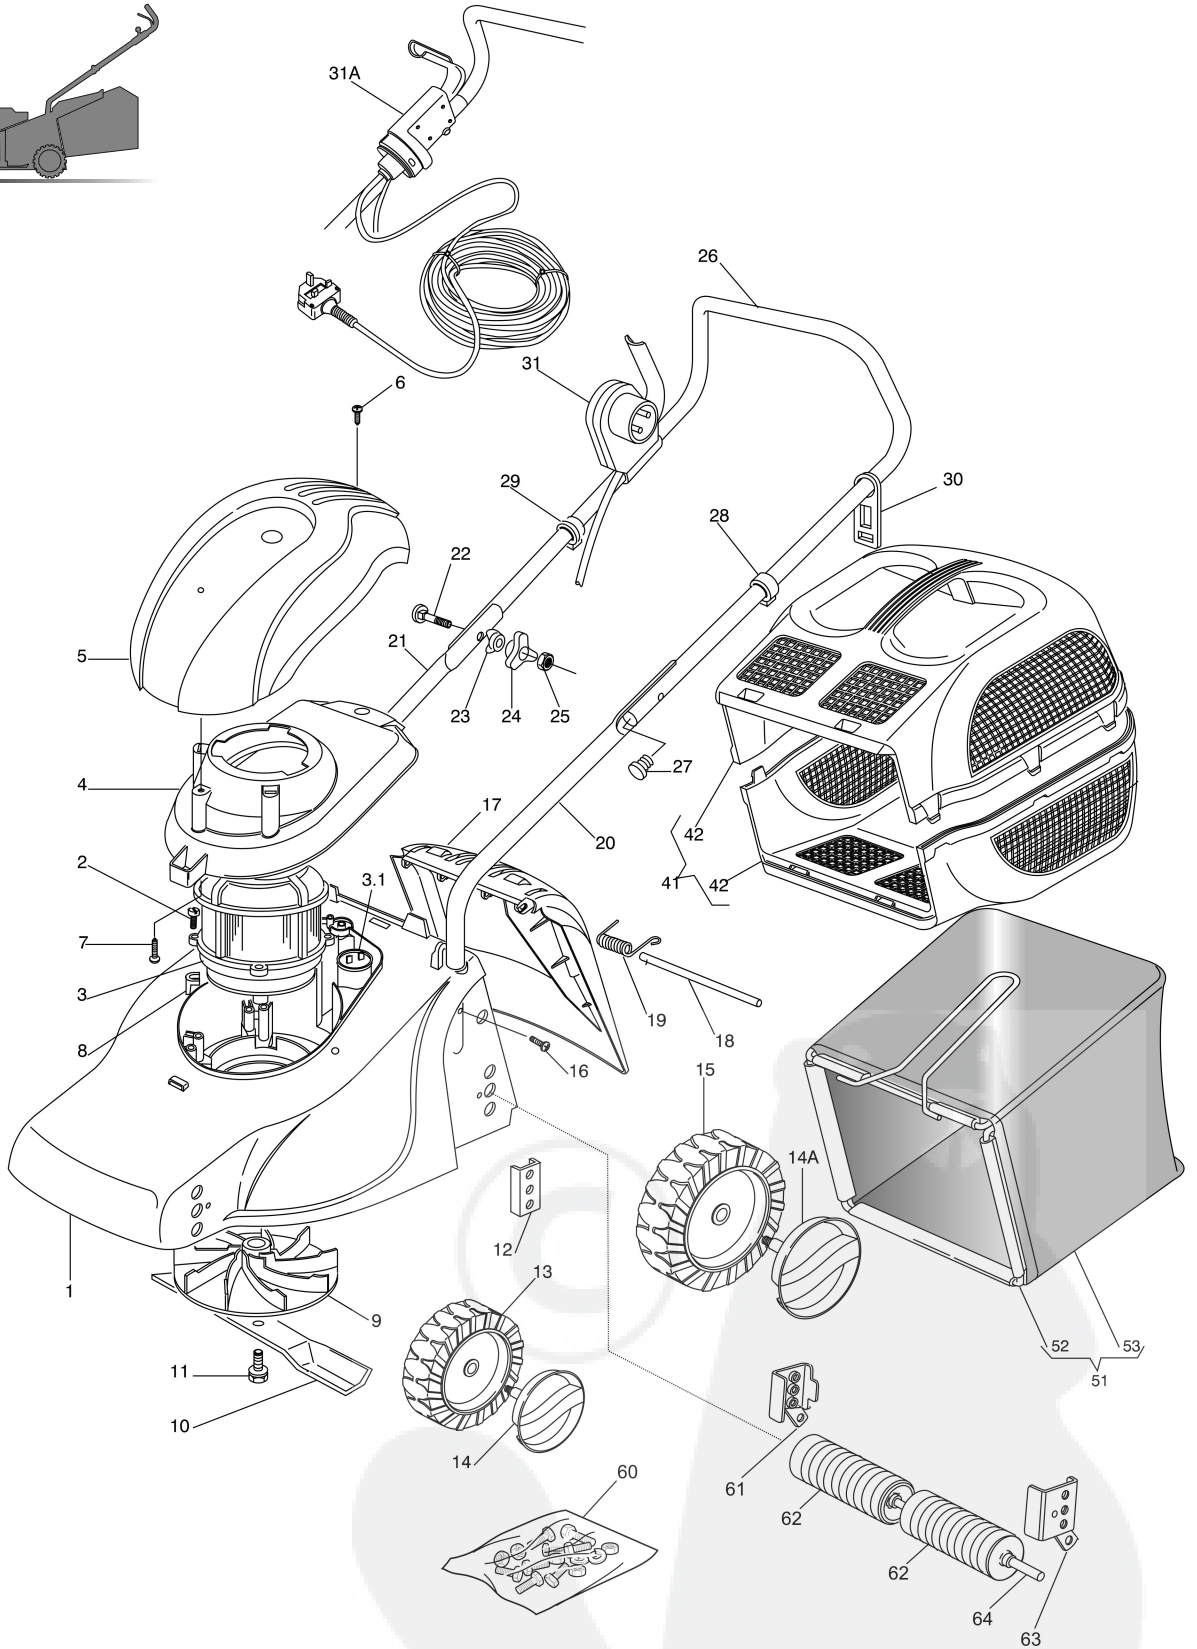

00D_C350

00T_003

Pos.	Code	Q.ty	Descrizione	Description	Description	Beschreibung	Remarks
1	81001560/0	1	CHASSIS ROSSO	DECK RED	CHÂSSIS ROUGE	GEHÄUSE ROT	
-	81001573/0	1	CHASSIS GIALLO	DECK YELLOW	CHÂSSIS JAUNE	GEHÄUSE GELB	
-	81001574/0	1	CHASSIS VERDE	DECK GREEN	CHÂSSIS VERT	GEHÄUSE GRÜN	
2	12735410/0	4	VITE	SCREW	VIS	SCHRAUBE	
3	18563007/3	1	MOTORE RST	MOTOR RST	MOTEUR RST	MOTOR RST	230-240V (1000W)
-	18563604/0	1	MOTORE ATB	MOTOR ATB	MOTEUR ATB	MOTOR ATB	230-240V (1000W)