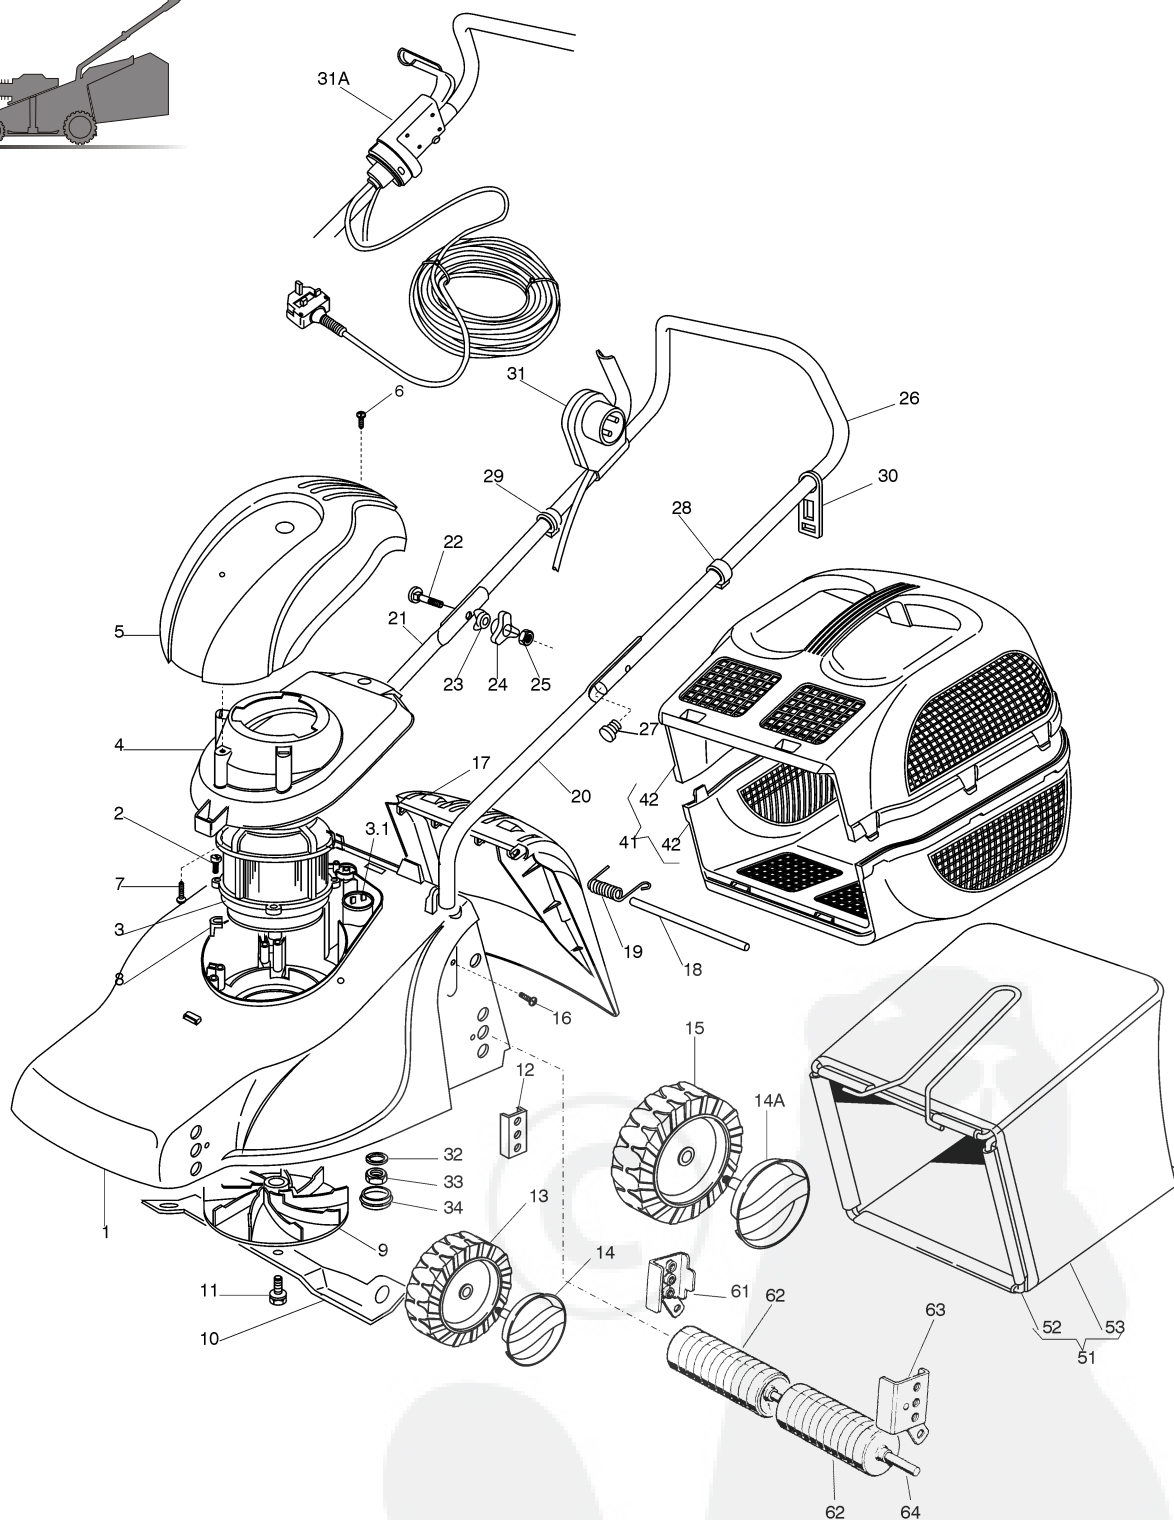

00D_C390

00T.004

Pos.	code	Q.ty	Descrizione	Description	Description	Beschreibung	Remarks
1	81001561/0	1	CHASSIS ROSSO	DECK RED	CHÂSSIS ROUGE	GEHÄUSE ROTES	
-	81001575/0	1	CHASSIS GIALLO	DECK YELLOW	CHÂSSIS JAUNE	GEHÄUSE GELBES	
-	81001576/0	1	CHASSIS VERDE	DECK GREEN	CHÂSSIS VERT	GEHÄUSE GRÜNES	
2	12735410/0	4	VITE	SCREW	VIS	SCHRAUBE	
3	18563010/1	1	MOTORE RST	MOTOR RST	MOTEUR RST	MOTOR RST	230-240V (1300W)
-	18563601/0	1	MOTORE ATB	MOTOR ATB	MOTEUR ATB	MOTOR ATB	230-240V (1300W)
-	18563065/0	1	MOTORE HLT	MOTOR HLT	MOTEUR HLT	MOTOR HLT	230V (1300W)