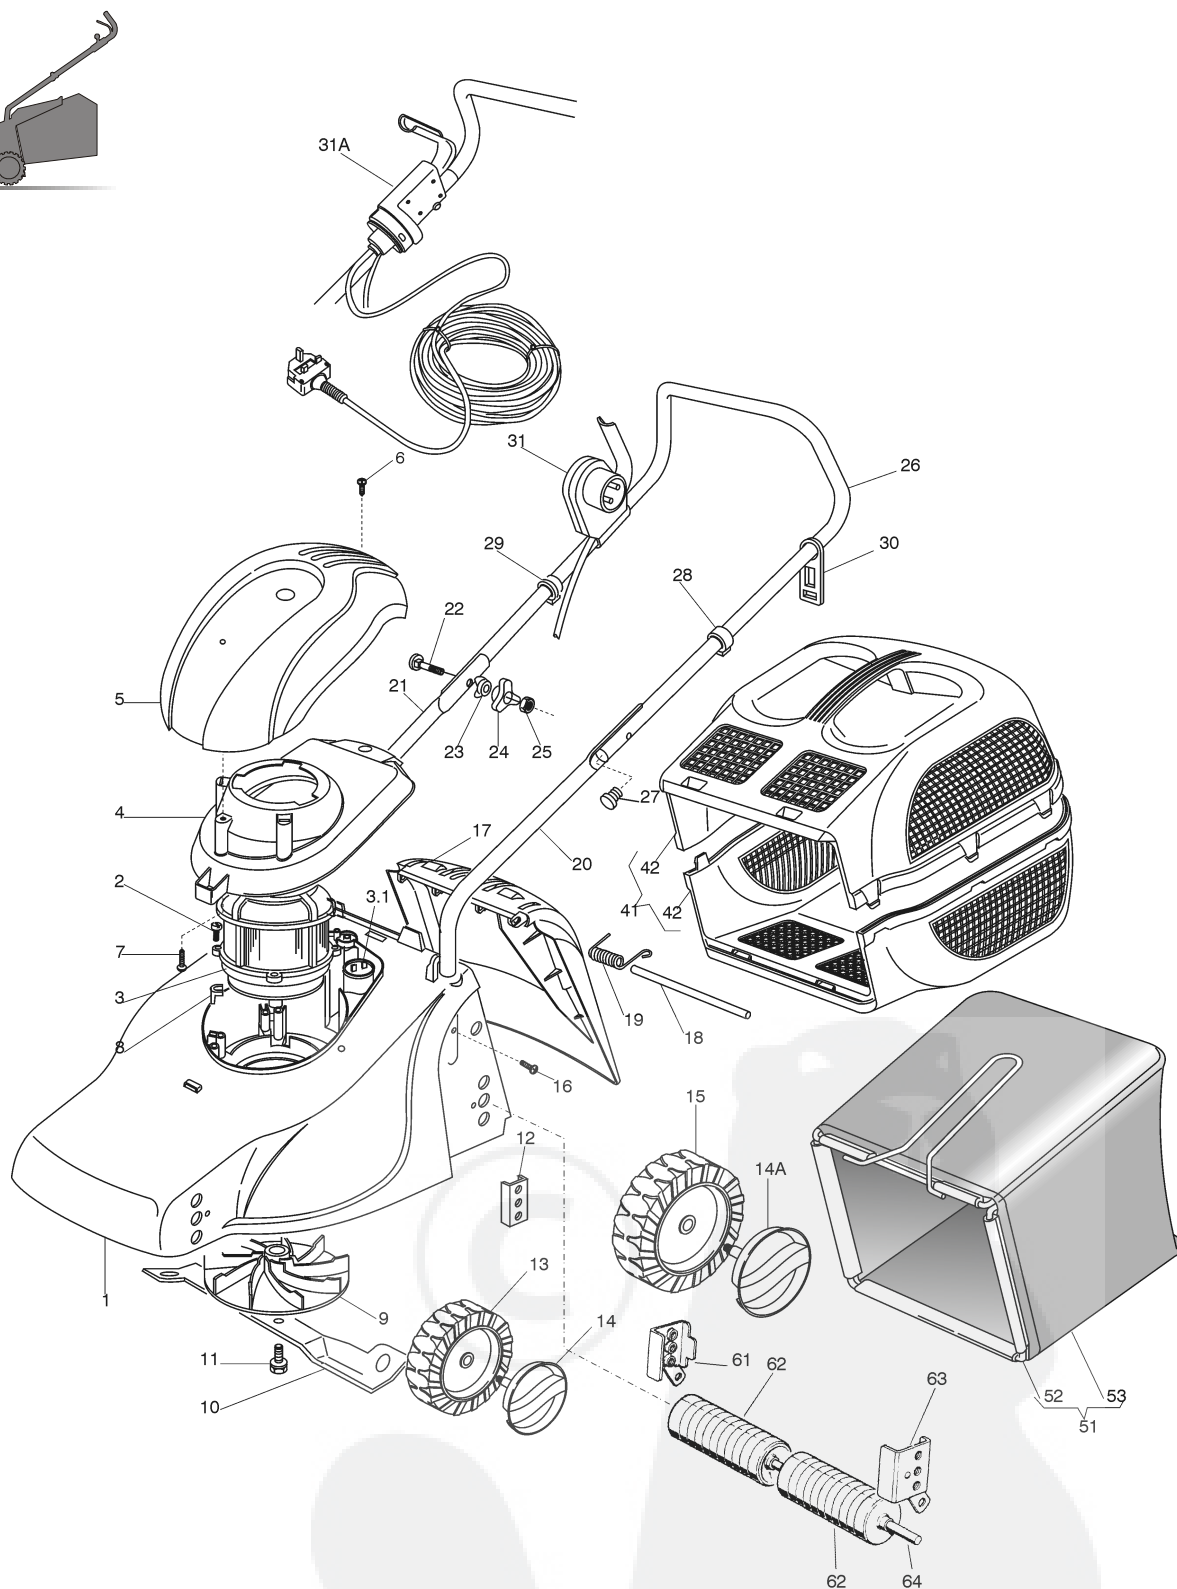

00D_C390

00T.004

Pos.	Code	Q.ty	Descrizione	Description	Description	Beschreibung	Remarks
1	81001561/0	1	CHASSIS ROSSO	DECK RED	CHÂSSIS ROUGE	GEHÄUSE ROTES	
-	81001575/0	1	CHASSIS GIALLO	DECK YELLOW	CHÂSSIS JAUNE	GEHÄUSE GELBES	
-	81001576/0	1	CHASSIS VERDE	DECK GREEN	CHÂSSIS VERT	GEHÄUSE GRÜNES	
2	12735410/0	4	VITE	SCREW	VIS	SCHRAUBE	
3	18563010/1	1	MOTORE RST	MOTOR RST	MOTEUR RST	MOTOR RST	230-240V (1300W)
-	18563601/0	1	MOTORE ATB	MOTOR ATB	MOTEUR ATB	MOTOR ATB	230-240V (1300W)
3.1	18222045/0	1	CONDENSATORE 16 µF	CONDENSER 16 µF	CONDENSEUR 16 µF	KONDENSATOR 16 µF	(1300W ATB)
-	18222036/0	1	CONDENSATORE 12 µF	CONDENSER 12 µF	CONDENSEUR 12 µF	KONDENSATOR 12 µF	(1300W RST)