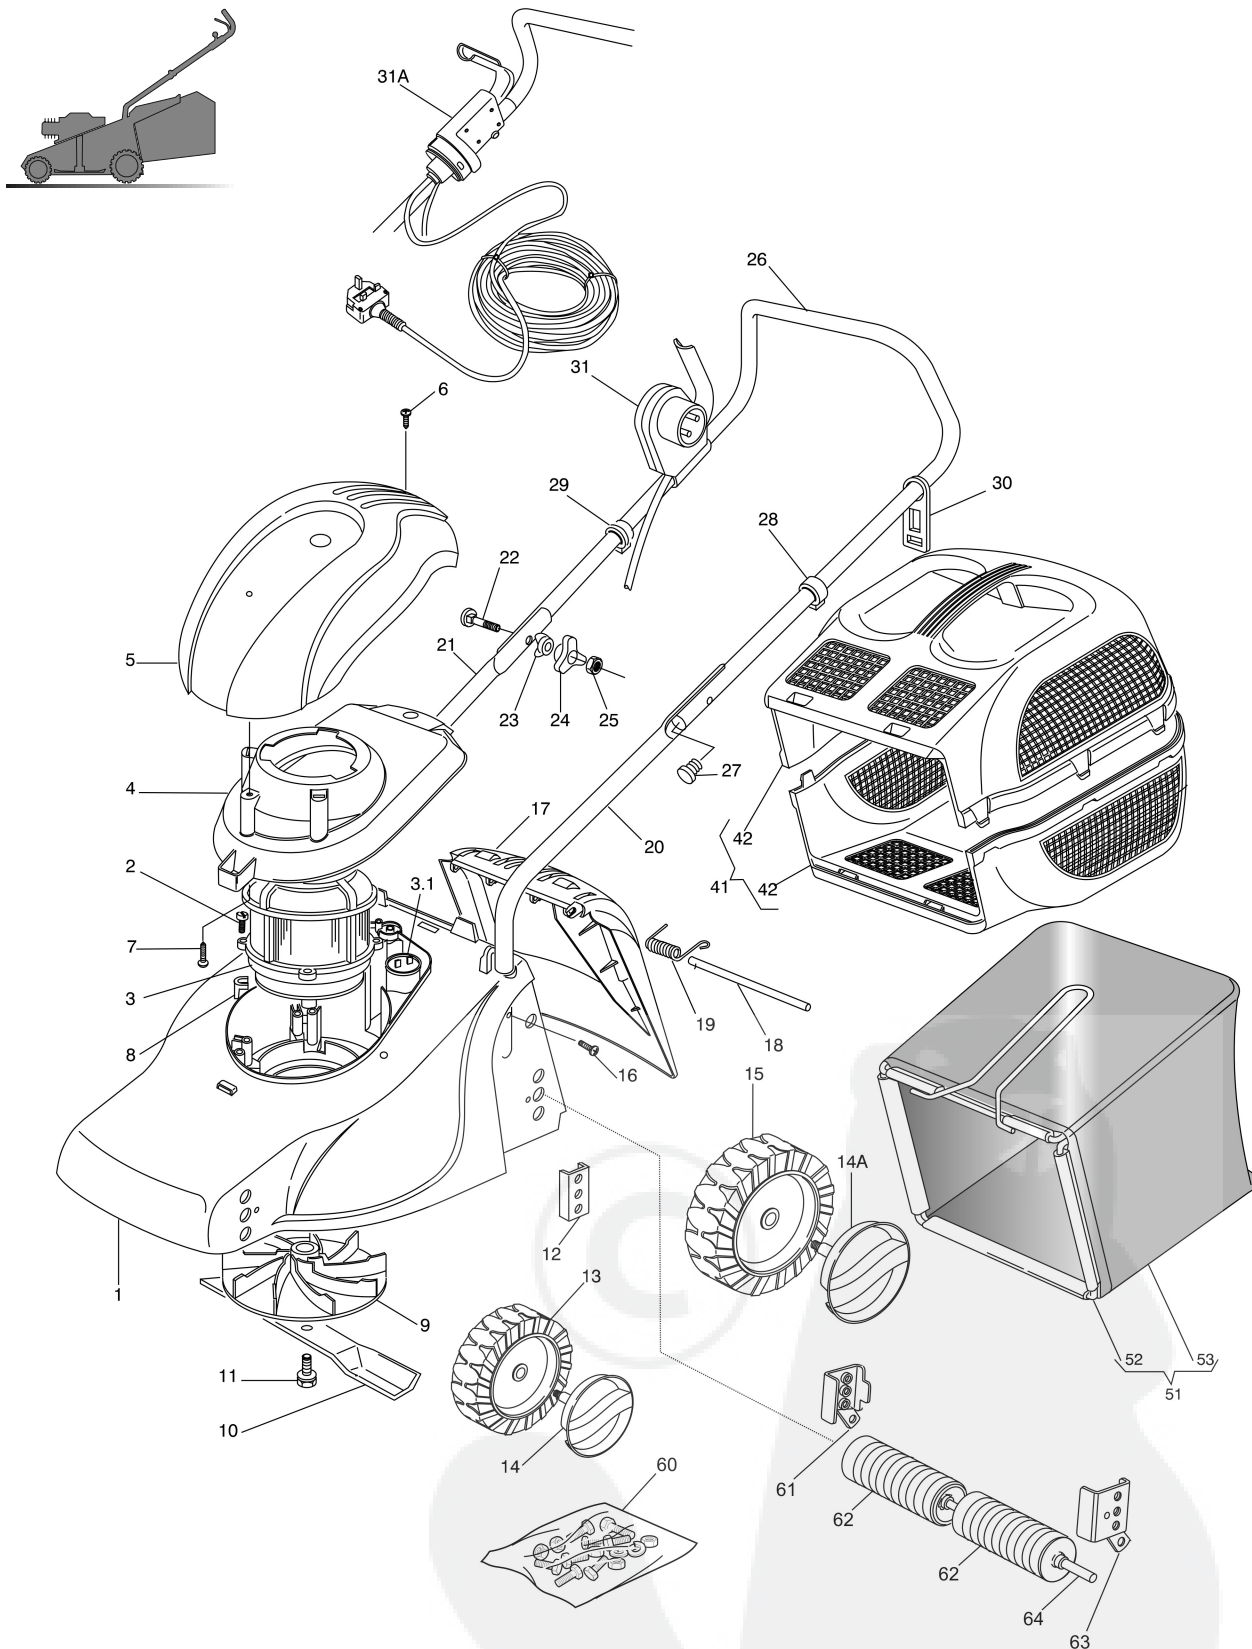

00D_C390

00T.004

Pos.	Code	Q.ty	Descrizione	Description	Description	Beschreibung	Remarks
1	81001561/0	1	CHASSIS ROSSO	DECK RED	CHÂSSIS ROUGE	GEHÄUSE ROT	
-	81001575/0	1	CHASSIS GIALLO	DECK YELLOW	CHÂSSIS JAUNE	GEHÄUSE GELB	
-	81001576/0	1	CHASSIS VERDE	DECK GREEN	CHÂSSIS VERT	GEHÄUSE GRÜN	
2	12735410/0	4	VITE	SCREW	VIS	SCHRAUBE	
3	18563010/1	1	MOTORE RST	MOTOR RST	MOTEUR RST	MOTOR RST	230-240V (1300W)
-	18563601/0	1	MOTORE ATB	MOTOR ATB	MOTEUR ATB	MOTOR ATB	230-240V (1300W)