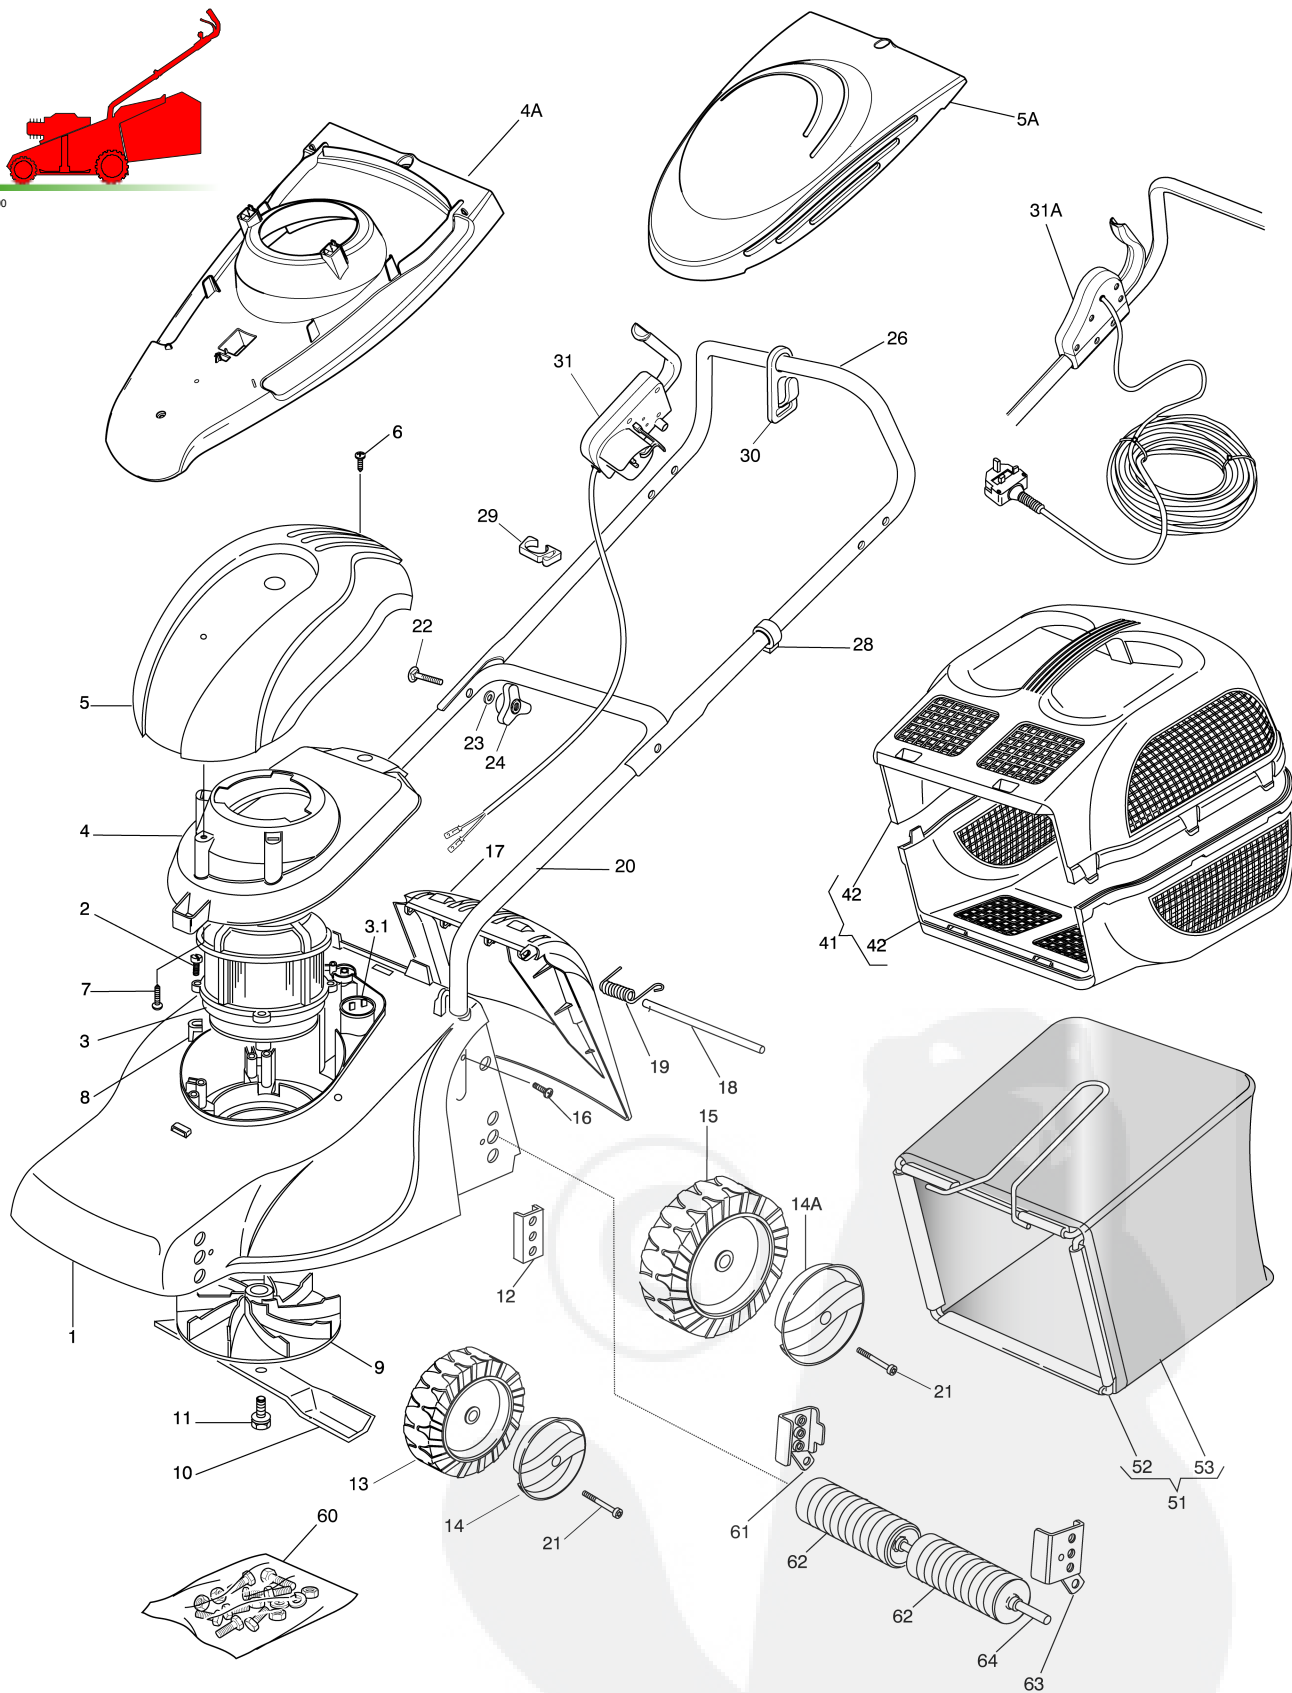

00D\_C390

Pos.	Code	Q.ty	Descrizione	Description	Description	Beschreibung	Remarks
1	81001575/0	1	CHASSIS GIALLO	DECK YELLOW	CHÂSSIS JAUNE	GEHÄUSE GELB	
-	81001561/0	1	CHASSIS ROSSO	DECK RED	CHÂSSIS ROUGE	GEHÄUSE ROT	
-	81001576/0	1	CHASSIS VERDE	DECK GREEN	CHÂSSIS VERT	GEHÄUSE GRÜN	
2	12735410/0	4	VITE	SCREW	VIS	SCHRAUBE	
3	18563646/0	1	MOTORE FEVILL ELECTRIC	MOTOR FEVILL ELECTRIC	MOTEUR FEVILL ELECTRIC	MOTOR FEVILL ELECTRIC	230-240V (1300W)