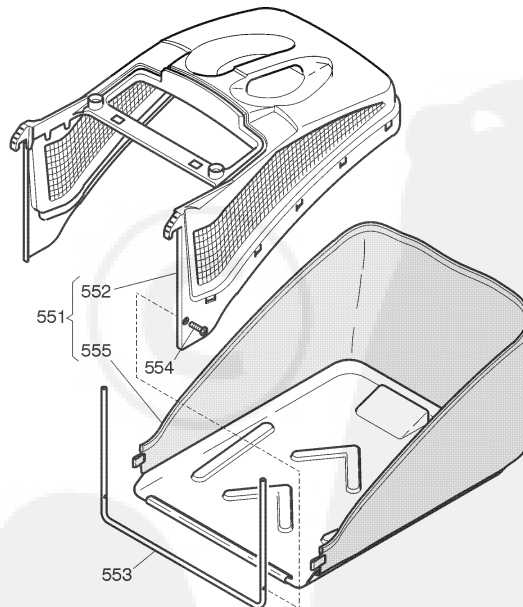

05T.014

Pos.	code	Q.ty	Descrizione	Description	Description	Beschreibung	Remarks
501	22463012/1	1	MOZZO	HUB	MOYEU	HALTER	
502	81004341/3	1	COLTELLO STANDARD	BLADE STANDARD	LAME STANDARD	MESSER STANDARD	(41 cm)
-	81004396/0	1	COLTELLO ALETTATO	BLADE WINGED	LAME AILETTÉE	MESSER FLÜGEL	(41 cm)
-	81004346/3	1	COLTELLO STANDARD	BLADE STANDARD	LAME STANDARD	MESSER STANDARD	(46 cm)
-	81004397/0	1	COLTELLO ALETTATO	BLADE WINGED	LAME AILETTÉE	MESSER FLÜGEL	(46 cm)
-	81004381/1	1	COLTELLO STANDARD	BLADE STANDARD	LAME STANDARD	MESSER STANDARD	(51 cm)
-	81004398/0	1	COLTELLO ALETTATO	BLADE WINGED	LAME AILETTÉE	MESSER FLÜGEL	(51 cm)
503	22160400/0	1	DISCO ELASTICO	ELASTIC WASHER	RONDELLE ELASTIQUE	ELASTISCHE SCHEIBE	
504	12523080/0	1	RONDELLA	WASHER	RONDELLE	SCHEIBE	
505	12735698/0	1	VITE	SCREW	VIS	SCHRAUBE	
506	12139100/0	1	LINGUETTA	FEATHER	CLAVETTE	KEIL