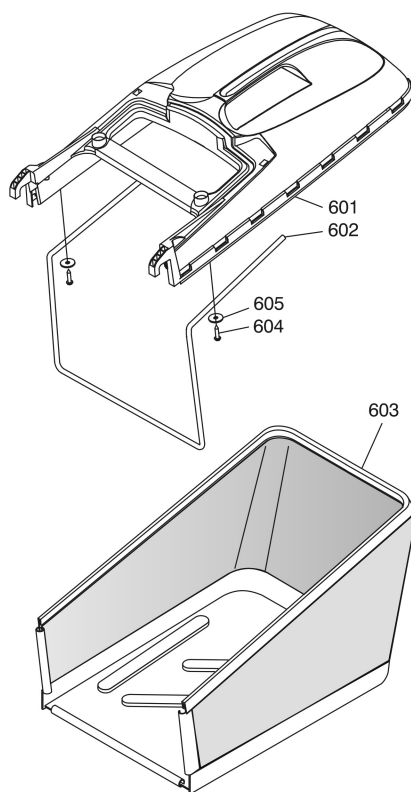

05D_002

05T.027

Pos.	Code	Q.ty	Descrizione	Description	Description	Beschreibung	Remarks
501	22463012/1	1	MOZZO	HUB	MOYEU	HALTER	
502	81004346/3	1	COLTELLO STANDARD	BLADE STANDARD	LAME STANDARD	MESSER STANDARD	
503	22160400/0	1	DISCO ELASTICO	ELASTIC WASHER	RONDELLE ELASTIQUE	ELASTISCHE SCHEIBE	
504	12523080/0	1	ROSETTA	WASHER	RONDELLE	SCHEIBE	
505	12735698/0	1	VITE	SCREW	VIS	SCHRAUBE	
506	12139100/0	1	LINGUETTA	FEATHER	CLAVETTE	KEIL	

6

06D_013

06T.013

Pos.	Code	Q.ty	Descrizione	Description	Description	Beschreibung	Remarks
601	22486101/1	1	SACCO, PARTE SUP	GRASS-BOX, UPPER PART	SAC, PARTIE SUPERIEURE	KORB, OBERTEIL	
602	22608525/0	1	RINFORZO INF	STIFFENING LOWER	RÉNFORCEMENT INF	VERSTÄRKUNG UNTERE	
603	81002211/0	1	SACCO, TELA	BOX, FABRIC	SAC, TOILE	SACK, TUCK	
604	12728680/0	2	VITE	SCREW	VIS	SCHRAUBE	
605	12523050/0	2	ROSETTA	WASHER	RONDELLE	SCHEIBE	