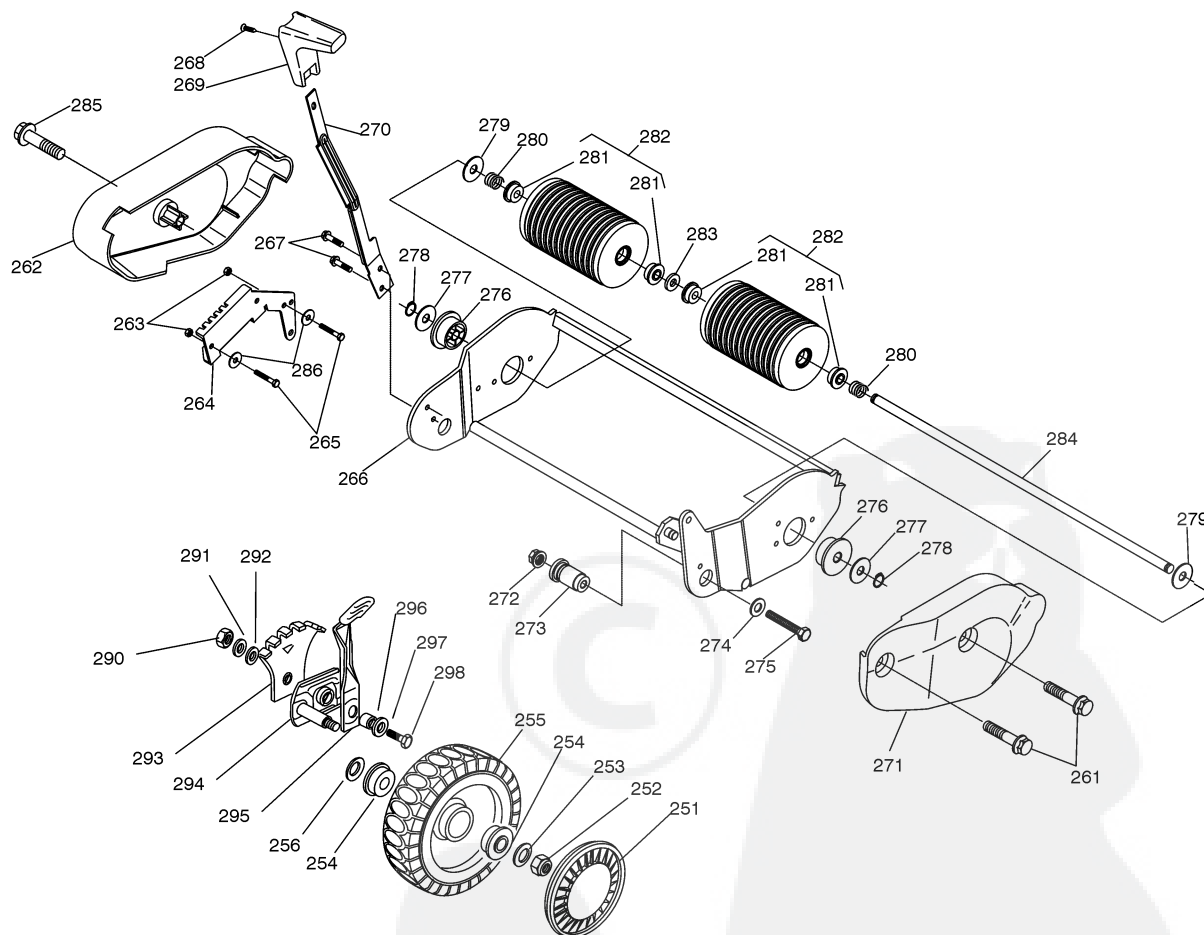

01T.005

Pos.	Code	Q.ty	Descrizione	Description	Description	Beschreibung	Remarks
154	12521360/0	1	ROSETTA	WASHER	RONDELLE	SCHEIBE	
155	12508100/0	1	ROSETTA ELASTICA	SPRING WASHER	RONDELLE ELASTIQUE	ELASTISCHE SCHEIBE	
156	81007279/0	1	LEVA, ACCELERATORE	LEVER, THROTTLE	LEVIER, ACCELERATEUR	HEBEL, BESHLEUNIGER	
157	81007080/0	1	CAVO ACCELERATORE	CABLE, TROTTLE	CABLE, ACCELERATEUR	KABLE, BESCHLEUNIGER	
158	12815000/0	1	VITE	SCREW	VIS	SCHRAUBE	
159	14356703/0	1	ETICHETTA	LABEL	ETIQUETTE	ETIKETTE	(B&S)
-	14356702/0	1	ETICHETTA	LABEL	ETIQUETTE	ETIKETTE	(HONDA)
-	14356905/0	1	ETICHETTA	LABEL	ETIQUETTE	ETIKETTE	(TECUMSEH)

2

02D_033

02T_033

Pos.	Code	Q.ty	Descrizione	Description	Description	Beschreibung	Remarks
251	22110282/0	2	COPRIMOZZO BIANCO	HUB CAP WHITE	COUVRE-MOYEU BLANC	RADKAPPE WEIßE	
-	22110288/0	2	COPRIMOZZO GIALLO	HUB CAP YELLOW	COUVRE-MOYEU JAUNE	RADKAPPE GELBE	
-	22110290/0	2	COPRIMOZZO ROSSO	HUB CAP RED	COUVRE-MOYEU ROUGE	RADKAPPE ROTE	
-	22110300/0	2	COPRIMOZZO GRIGIO	HUB CAP GREY	COUVRE-MOYEU GRIS	RADKAPPE GRAU	
252	12155000/0	2	DADO	NUT	ECROU	MUTTER	
253	12521350/0	2	ROSETTA	WASHER	RONDELLE	SCHEIBE	
254	22122200/0	4	CUSCINETTO	BEARING	COUSSINET	LAGER	
255	81007336/0	2	RUOTA SCOLPITA Ø 170	WHEEL, KNOBBLY Ø 170	ROUE SCULPTEE Ø 170	RAD M. STOLLENPR. Ø 170	
256	12530150/0	2	ROSETTA ELASTICA	ELASTIC WASHER	RONDELLE ELASTIQUE	ELASTISCHE SCHEIBE	
261	12735592/0	2	VITE	SCREW	VIS	SCHRAUBE