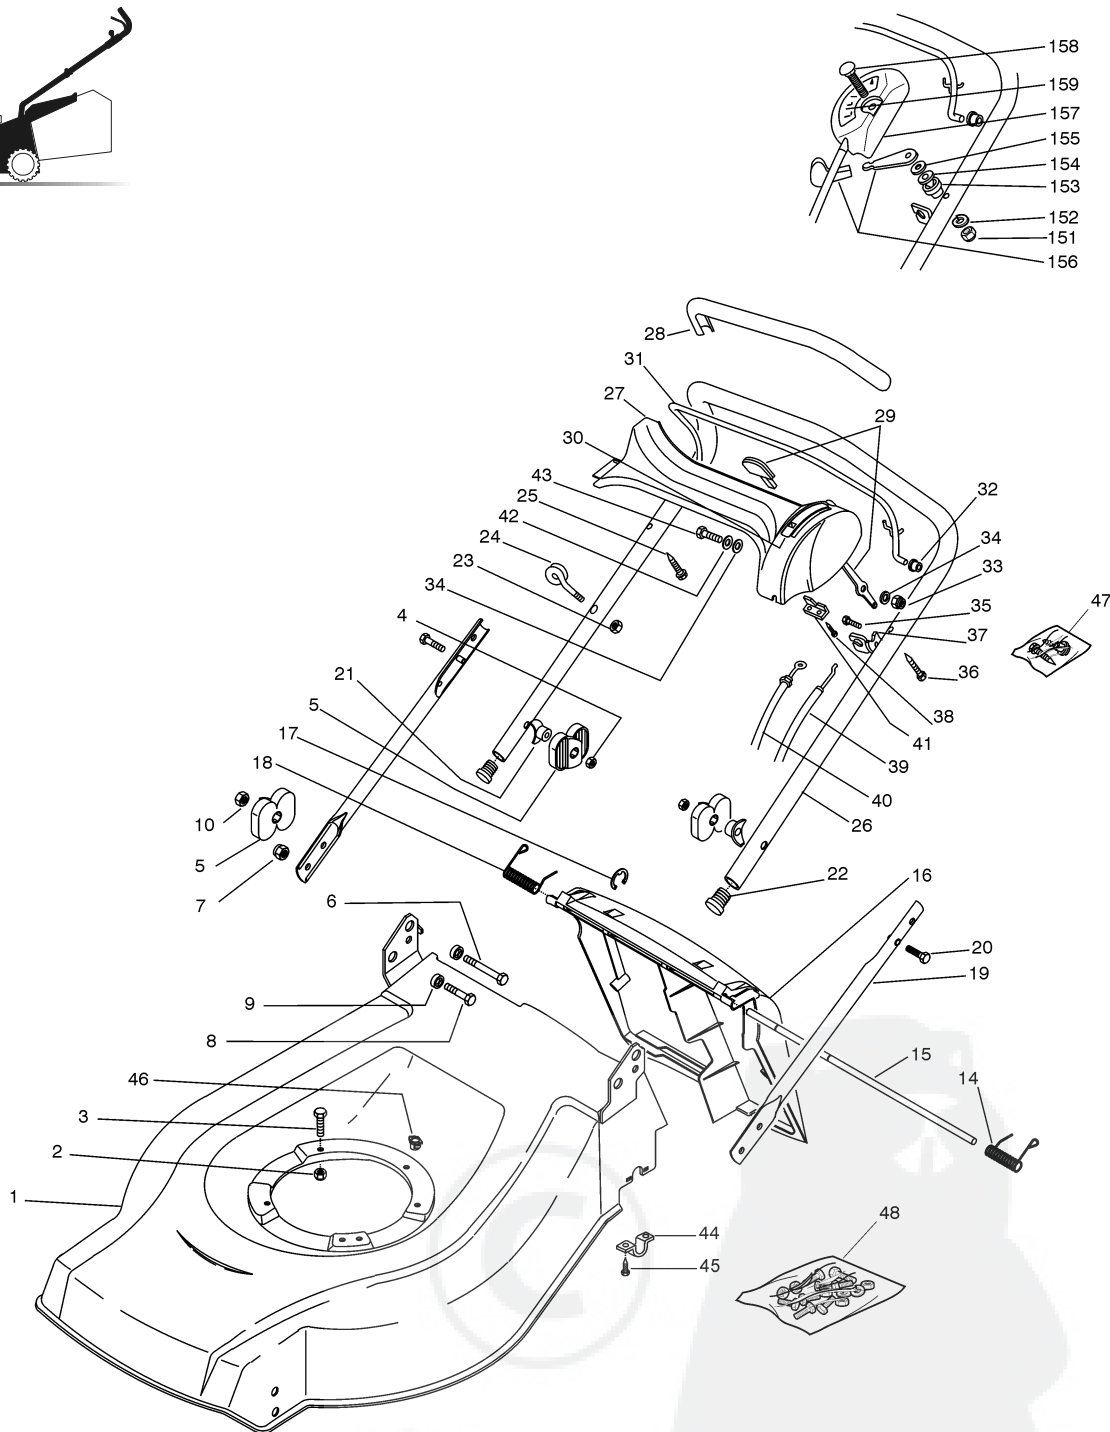

01T.057

Pos.	Code	Q.ty	Descrizione	Description	Description	Beschreibung	Remarks
1	81002564/0	1	CHASSIS ROSSO	DECK RED	CHÂSSIS ROUGE	GEHÄUSE ROT	
2	12155000/0	0/1	DADO	NUT	ECROU	MUTTER	
-	12293201/0	3/2	DADO	NUT	ECROU	MUTTER	
3	12691800/0	0/1	VITE	SCREW	VIS	SCHRAUBE	
-	12793701/0	3/2	VITE	SCREW	VIS	SCHRAUBE	
4	12293202/0	4	DADO	NUT	ECROU	MUTTER	
5	22399803/0	4	MANOPOLINA	KNOB	POIGNÉE	GRIFF	
6	12793700/0	2	VITE	SCREW	VIS	SCHRAUBE	
7	12155000/0	2	DADO	NUT	ECROU	MUTTER	
8	12792610/0	2	VITE	SCREW	VIS	SCHRAUBE	
9	22041955/0	4	BUSSOLA	BUSH	DOUILLE	BUCHSE	
10	12293200/0	2	DADO	NUT	ECROU	MUTTER