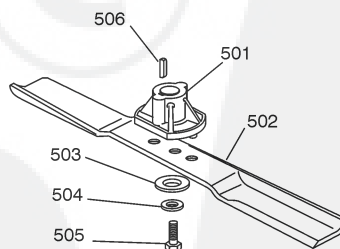

05T.027

Pos.	Code	Q.ty	Descrizione	Description	Description	Beschreibung	Remarks
501	22463012/1	1	MOZZO	HUB	MOYEU	HALTER	
502	81004346/3	1	COLTELLO STANDARD	BLADE STANDARD	LAME STANDARD	MESSER STANDARD	
503	22160400/0	1	DISCO ELASTICO	ELASTIC WASHER	RONDELLE ELASTIQUE	ELASTISCHE SCHEIBE	
504	12523080/0	1	ROSETTA	WASHER	RONDELLE	SCHEIBE	
505	12735698/0	1	VITE	SCREW	VIS	SCHRAUBE	
506	12139100/0	1	LINGUETTA	FEATHER	CLAVETTE	KEIL