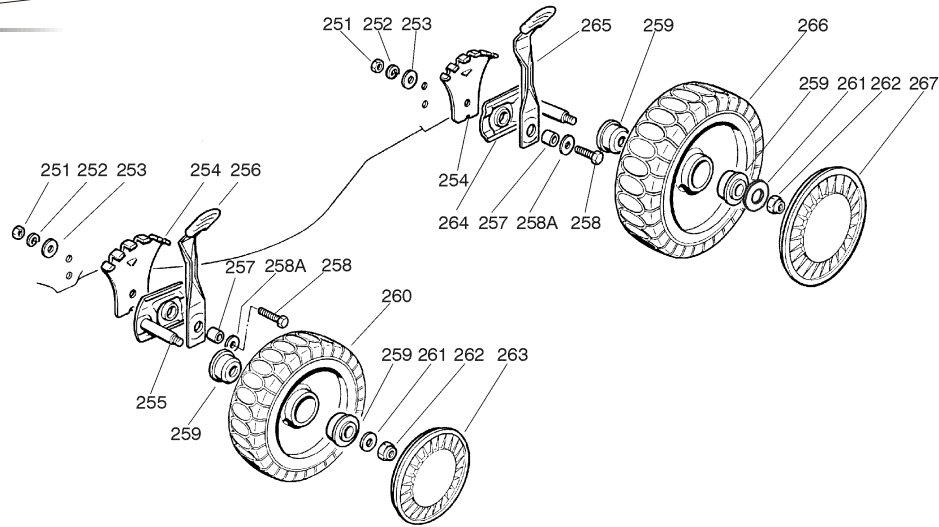

02T.016

Pos.	code	Q.ty	Descrizione	Description	Description	Beschreibung	Remarks
251	12293200/0	4	DADO	NUT	ECROU	MUTTER	
252	12583500/0	4	GROWER	GROWER	GROWER	FEDERRING	
253	12523070/0	4	RONDELLA	WASHER	RONDELLE	SCHEIBE	
254	22735547/0	4	SETTORE REGOLAZIONE ALTEZZA	SECTOR, HEIGHT ADJUSTMENT	SECTEUR REGLAGE HAUTEUR	SEKTOR, HÖHEVERSTELLUNG	
255	81005082/0	2	SUPPORTO RUOTA	SUPPORT, WHEEL	SUPPORT ROUE	HALTER, RAD	
256	81003285/1	2	LEVA REGOLAZIONE ALTEZZA	LEVER, HEIGHT ADJUSTMENT	LEVIER, REGLAGE HAUTEUR	HEBEL, HÖHEVERSTELLUNG	
257	22171001/0	4	DISTANZIALE	SPACER	ENTRETOISE	DISTANZRING	
258	12793701/0	4	VITE	SCREW	VIS	SCHRAUBE	
258A	12521350/0	4	RONDELLA	WASHER	RONDELLE	SCHEIBE	
259	22034508/0	8	BUSSOLA	BUSH	DOUILLE	BUCHSE	
260	81007336/0	2	RUOTA SCOLPITA Ø 170	WHEEL, KNOBBLY Ø 170	ROUE SCULPTEE Ø 170	RAD M. STOLLENPR. Ø 170	
261	12523060/0	4	RONDELLA	WASHER	RONDELLE	SCHEIBE	
262	12155000/0	4	DADO	NUT	ECROU	MUTTER	
263	22110282/0	2	COPRIMOZZO BIANCO	HUB CAP WHITE	COUVRE-MOYEU BLANC	RADKAPPE WEIßE	
-	22110288/0	2	COPRIMOZZO GIALLO	HUB CAP YELLOW	COUVRE-MOYEU JAUNE	RADKAPPE GELBE	
-	22110290/0	2	COPRIMOZZO ROSSO	HUB CAP RED	COUVRE-MOYEU ROUGE	RADKAPPE ROTE	
-	22110300/0	2	COPRIMOZZO GRIGIO	HUB CAP GREY	COUVRE-MOYEU GRIS	RADKAPPE GRAU	
264	81005084/0	2	SUPPORTO RUOTA	SUPPORT, WHEEL	SUPPORT ROUE	HALTER, RAD	
265	81003286/0	2	LEVA REGOLAZIONE ALTEZZA	LEVER, HEIGHT ADJUSTMENT	LEVIER, REGLAGE HAUTEUR	HEBEL, HÖHEVERSTELLUNG	
266	81007337/0	2	RUOTA SCOLPITA Ø 210	WHEEL, KNOBBLY Ø 210	ROUE SCULPTEE Ø 210	RAD M. STOLLENPR. Ø 210	
267	22110281/0	2	COPRIMOZZO BIANCO	HUB CAP WHITE	COUVRE-MOYEU BLANC	RADKAPPE WEIßE	
-	22110287/0	2	COPRIMOZZO GIALLO	HUB CAP YELLOW	COUVRE-MOYEU JAUNE	RADKAPPE GELBE	
-	22110289/0	2	COPRIMOZZO ROSSO	HUB CAP RED	COUVRE-MOYEU ROUGE	RADKAPPE ROTE	
-	22110301/0	2	COPRIMOZZO GRIGIO	HUB CAP GREY	COUVRE-MOYEU GRIS	RADKAPPE GRAU