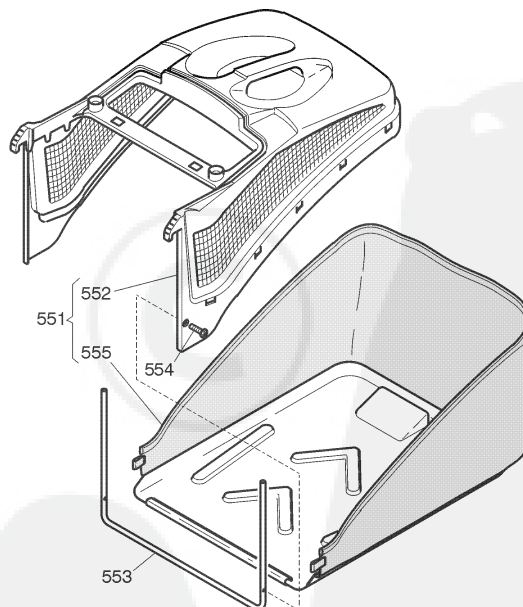

05T.014

Pos.	code	Q.ty	Descrizione	Description	Description	Beschreibung	Remarks
501	22463012/1	1	MOZZO	HUB	MOYEU	HALTER	
502	81004341/3	1	COLTELLO STANDARD	BLADE STANDARD	LAME STANDARD	MESSER STANDARD	(41 cm)
-	81004396/0	1	COLTELLO ALETTATO	BLADE WINGED	LAME AILETTÉE	MESSER FLÜGEL	(41 cm)
-	81004346/3	1	COLTELLO STANDARD	BLADE STANDARD	LAME STANDARD	MESSER STANDARD	(46 cm)
-	81004397/0	1	COLTELLO ALETTATO	BLADE WINGED	LAME AILETTÉE	MESSER FLÜGEL	(46 cm)
-	81004381/1	1	COLTELLO STANDARD	BLADE STANDARD	LAME STANDARD	MESSER STANDARD	(51 cm)
-	81004398/0	1	COLTELLO ALETTATO	BLADE WINGED	LAME AILETTÉE	MESSER FLÜGEL	(51 cm)
503	22160400/0	1	DISCO ELASTICO	ELASTIC WASHER	RONDELLE ELASTIQUE	ELASTISCHE SCHEIBE	
504	12523080/0	1	RONDELLA	WASHER	RONDELLE	SCHEIBE	
505	12735698/0	1	VITE	SCREW	VIS	SCHRAUBE	
506	12139100/0	1	LINGUETTA	FEATHER	CLAVETTE	KEIL