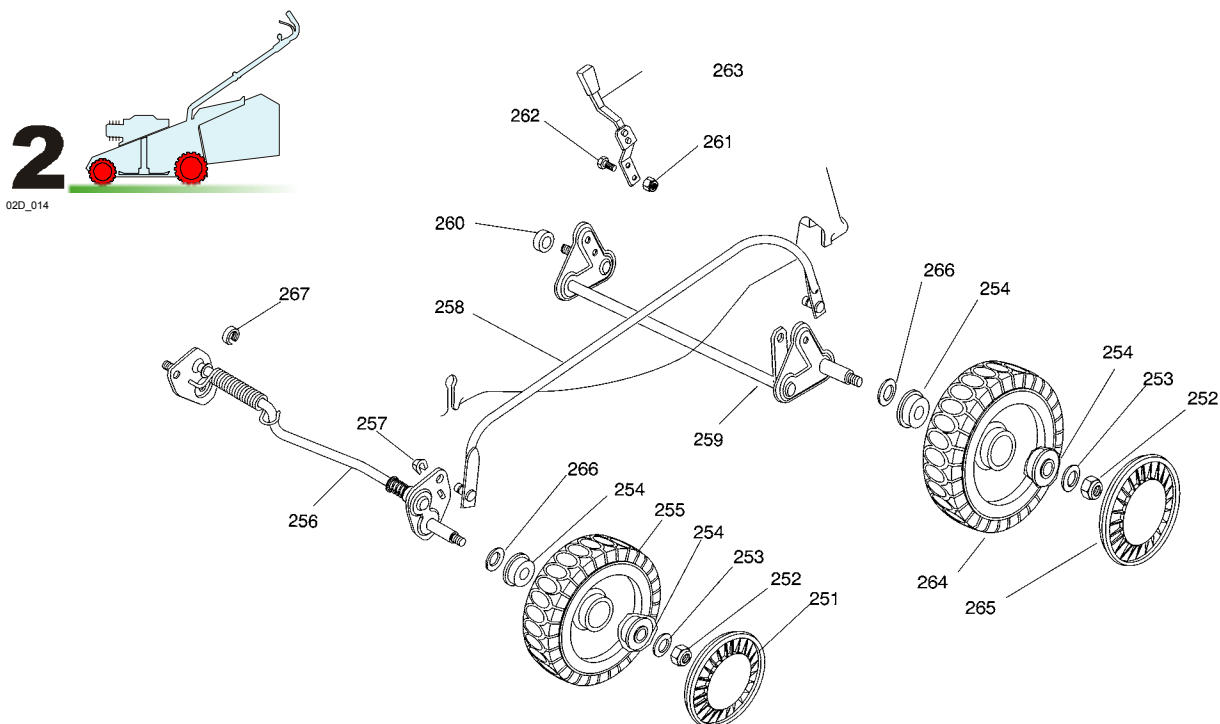

Pos.	Code	Q.ty	Descrizione	Description	Description	Beschreibung	Remarks
251	22110282/0	2	COPRIMOZZO BIANCO	HUB CAP WHITE	COUVRE-MOYEU BLANC	RADKAPPE WEIßE	
-	22110288/0	2	COPRIMOZZO GIALLO	HUB CAP YELLOW	COUVRE-MOYEU JAUNE	RADKAPPE GELBE	
-	22110300/0	2	COPRIMOZZO GRIGIO	HUB CAP GREY	COUVRE-MOYEU GRIS	RADKAPPE GRAU	
-	22110290/0	2	COPRIMOZZO ROSSO	HUB CAP RED	COUVRE-MOYEU ROUGE	RADKAPPE ROTE	
252	12155000/0	4	DADO	NUT	ECROU	MUTTER	
253	12521350/0	4	ROSETTA	WASHER	RONDELLE	SCHEIBE	
254	22122200/0	8	CUSCINETTO	BEARING	COUSSINET	LAGER	
255	81007336/0	2	RUOTA SCOLPITA Ø 170	WHEEL, KNOBBLY Ø 170	ROUE SCULPTEE Ø 170	RAD M. STOLLENPR. Ø 170	
256	81000145/1	1	ASSE RUOTE ANTERIORE	AXLE, FRONT WHEELS	AXE ROUES AVANT	ACHSE, VORDERRAD	(CAL 430/CAL 430 S)
-	81000141/1	1	ASSE RUOTE ANTERIORE	AXLE, FRONT WHEELS	AXE ROUES AVANT	ACHSE, VORDERRAD	(CAL 480)
257	12436050/0	2	PIASTRINA	PLATE	PLAQUETTE	PLÄTTCHEN	
258	81006485/0	1	ASTA COMANDO REGOL. ALTEZZA	ROD, HEIGHT ADJUSTMENT CONTROL	TIGE COMMANDE REGLAGE HAUTEUR	STANGE, HÖHEVERSTELLUNG	(CAL 430/CAL 430 S)
-	81006481/1	1	ASTA COMANDO REGOL. ALTEZZA	ROD, HEIGHT ADJUSTMENT CONTROL	TIGE COMMANDE REGLAGE HAUTEUR	STANGE, HÖHEVERSTELLUNG	(CAL 480)
259	81001278/0	1	ASSE RUOTE POSTERIORE	AXLE, REAR WHEELS	AXE ROUES ARRIERE	ACHSE, HINTERRAD	
260	22170800/0	1	DISTANZIALE	SPACER	ENTRETOISE	DISTANZRING	
261	12154330/0	2	DADO	NUT	ECROU	MUTTER	
262	12789000/0	2	VITE	SCREW	VIS	SCHRAUBE	
263	81003283/1	1	LEVA REGOLAZIONE ALTEZZA	LEVER, HEIGHT ADJUSTMENT	LEVIER REGLAGE HAUTEUR	HEBEL, HÖHEVERSTELLUNG	
264	81007337/0	2	RUOTA SCOLPITA Ø 210	WHEEL, KNOBBLY Ø 210	ROUE SCULPTEE Ø 210	RAD M. STOLLENPR. Ø 210	
265	22110281/0	2	COPRIMOZZO BIANCO	HUB CAP WHITE	COUVRE-MOYEU BLANC	RADKAPPE WEIßE	
-	22110287/0	2	COPRIMOZZO GIALLO	HUB CAP YELLOW	COUVRE-MOYEU JAUNE	RADKAPPE GELBE	
-	22110301/0	2	COPRIMOZZO GRIGIO	HUB CAP GREY	COUVRE-MOYEU GRIS	RADKAPPE GRAU	
-	22110289/0	2	COPRIMOZZO ROSSO	HUB CAP RED	COUVRE-MOYEU ROUGE	RADKAPPE ROTE	
266	12530150/0	4	ROSETTA ELASTICA	SPRING WASHER	RONDELLE ELASTIQUE	ELASTISCHE SCHEIBE	
267	22171002/0	1	DISTANZIALE	SPACER	ENTRETOISE	DISTANZRING