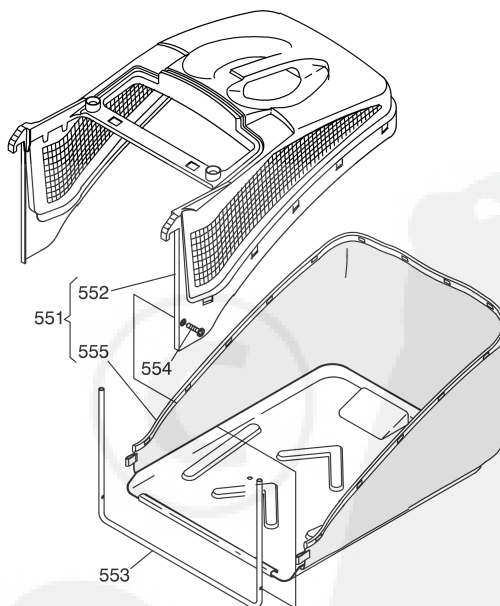

5

05D_001

Pos.	Code	Q.ty	Descrizione	Description	Description	Beschreibung	Remarks
501	22463186/2	1	MOZZO	HUB	MOYEU	HALTER	
502	81004396/0	1	COLTELLO ALETTATO	BLADE WINGED	LAME AILETTÉE	MESSER FLÜGEL	(41 cm)
-	81004341/3	1	COLTELLO STANDARD	BLADE STANDARD	LAME STANDARD	MESSER STANDARD	(41 cm)
-	81004397/0	1	COLTELLO ALETTATO	BLADE WINGED	LAME AILETTÉE	MESSER FLÜGEL	(46 cm)
-	81004346/3	1	COLTELLO STANDARD	BLADE STANDARD	LAME STANDARD	MESSER STANDARD	(46 cm)
503	12583500/0	2	GROWER	GROWER	GROWER	FEDERRING	
504	12793101/0	2	VITE	SCREW	VIS	SCHRAUBE	
505	81004352/0	1	VITE	SCREW	VIS	SCHRAUBE	

6

06D_003

Pos.	Code	Q.ty	Descrizione	Description	Description	Beschreibung	Remarks
551	91000010/1	1	SACCO, COMPLETO	GRASSCATCHER, COMPLETE	SAC, COMPLETE	SACK, KOMPLETTE	
552	22486093/0	1	SACCO, PARTE SUP	GRASS-BOX, UPPER PART	SAC, PARTIE SUPERIEURE	KORB, OBERTEIL	
553	22608523/0	1	RINFORZO INF	STIFFENING LOWER	RÉNFORCEMENT INF	VERSTÄRKUNG UNTERE	
554	12728445/0	2	VITE	SCREW	VIS	SCHRAUBE	
555	81002195/0	1	SACCO, TELA	BOX, FABRIC	SAC, TOILE	SACK, TUCK	