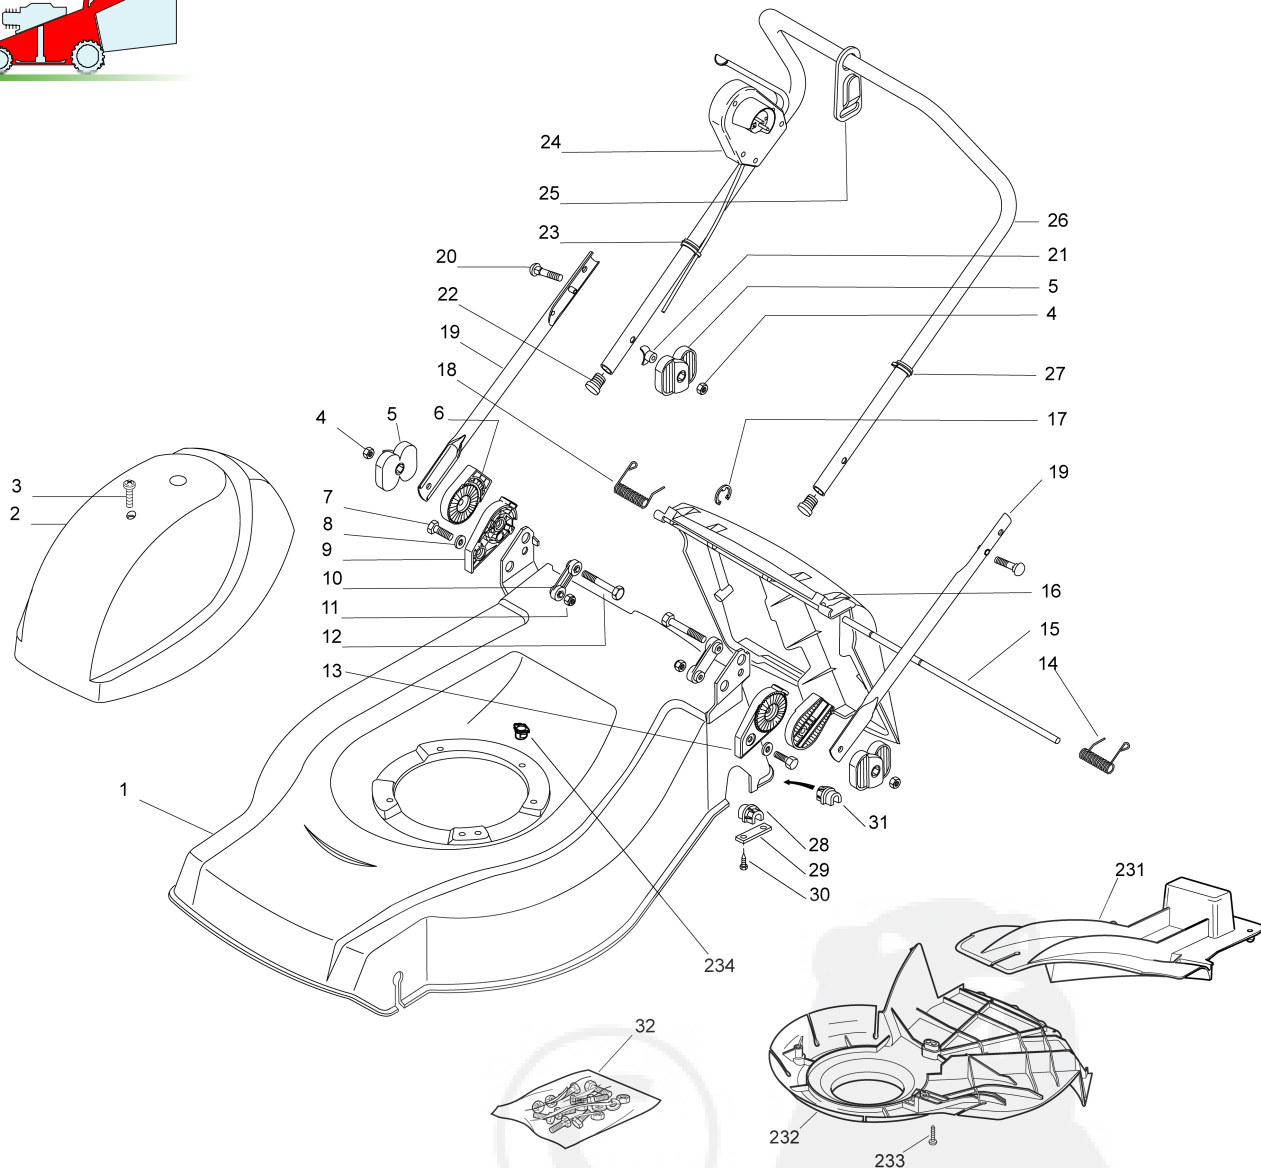

1

01D_CAL430

Pos.	Code	Q.ty	Descrizione	Description	Description	Beschreibung	Remarks
1	81001899/0	1	CHASSIS GIALLO	DECK YELLOW	CHÂSSIS JAUNE	GEHÄUSE GELB	(CAL 430/CAL 430 S)
-	81001898/0	1	CHASSIS ROSSO	DECK RED	CHÂSSIS ROUGE	GEHÄUSE ROT	(CAL 430/CAL 430 S)
-	81001900/0	1	CHASSIS VERDE	DECK GREEN	CHÂSSIS VERT	GEHÄUSE GRÜN	(CAL 430/CAL 430 S)
-	81001816/0	1	CHASSIS GIALLO	DECK YELLOW	CHÂSSIS JAUNE	GEHÄUSE GELB	(CAL 480)
-	81001815/1	1	CHASSIS ROSSO	DECK RED	CHÂSSIS ROUGE	GEHÄUSE ROT	(CAL 480)
-	81001817/0	1	CHASSIS VERDE	DECK GREEN	CHÂSSIS VERT	GEHÄUSE GRÜN	(CAL 480)
2	22055058/0	1	CAPOTTINA	COVER	CAPOT	HAUBE	
3	12728680/0	2	VITE	SCREW	VIS	SCHRAUBE	
4	12293202/0	4	DADO	NUT	ECROU	MUTTER	
5	22399803/0	4	MANOPOLINA	KNOB	POIGNÉE	GRIFF	
6	22785081/1	2	SUPPORTO ESTERNO	SUPPORT, EXTERNAL	SUPPORT EXTERNE	HALTER, AUßERE	
7	12793701/0	2	VITE	SCREW	VIS	SCHRAUBE	
8	12521350/0	2	ROSETTA	WASHER	RONDELLE	SCHEIBE	
9	22785082/0	1	SUPPORTO INTERNO DX	SUPPORT, R INTERNAL	SUPPORT INTERNE D	HALTER, INNERE R