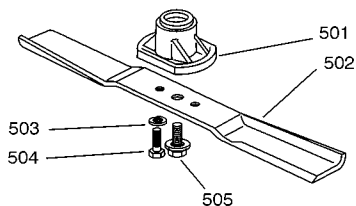

5

05D_001

Pos.	Code	Q.ty	Descrizione	Description	Description	Beschreibung	Remarks
501	22463186/2	1	MOZZO	HUB	MOYEU	HALTER	
502	81004396/0	1	COLTELLO ALETTATO	BLADE WINGED	LAME AILETTÉE	MESSER FLÜGEL	(41 cm)
-	81004341/3	1	COLTELLO STANDARD	BLADE STANDARD	LAME STANDARD	MESSER STANDARD	(41 cm)
-	81004397/0	1	COLTELLO ALETTATO	BLADE WINGED	LAME AILETTÉE	MESSER FLÜGEL	(46 cm)
-	81004346/3	1	COLTELLO STANDARD	BLADE STANDARD	LAME STANDARD	MESSER STANDARD	(46 cm)
503	12583500/0	2	GROWER	GROWER	GROWER	FEDERRING	
504	12793101/0	2	VITE	SCREW	VIS	SCHRAUBE	
505	81004352/0	1	VITE	SCREW	VIS	SCHRAUBE	

6

06D_003

Pos.	Code	Q.ty	Descrizione	Description	Description	Beschreibung	Remarks
551	91000010/1	1	SACCO, COMPLETO	GRASSCATCHER, COMPLETE	SAC, COMPLETE	SACK, KOMPLETTE	
552	22486093/0	1	SACCO, PARTE SUP	GRASS-BOX, UPPER PART	SAC, PARTIE SUPERIEURE	KORB, OBERTEIL	
553	22608523/0	1	RINFORZO INF	STIFFENING LOWER	RÉNFORCEMENT INF	VERSTÄRKUNG UNTERE	
554	12728445/0	2	VITE	SCREW	VIS	SCHRAUBE	
555	81002195/0	1	SACCO, TELA	BOX, FABRIC	SAC, TOILE	SACK, TUCK