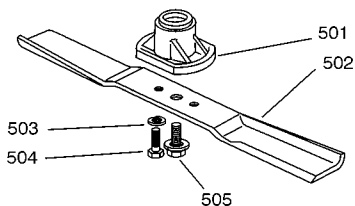

5

05D\_001

Pos.	Code	Q.ty	Descrizione	Description	Description	Beschreibung	Remarks
501	22463186/2	1	MOZZO	HUB	MOYEU	HALTER	
502	81004396/0	1	COLTELLO ALETTATO	BLADE WINGED	LAME AILETTÉE	MESSER FLÜGEL	(41 cm)
-	81004341/3	1	COLTELLO STANDARD	BLADE STANDARD	LAME STANDARD	MESSER STANDARD	(41 cm)
-	81004397/0	1	COLTELLO ALETTATO	BLADE WINGED	LAME AILETTÉE	MESSER FLÜGEL	(46 cm)
-	81004346/3	1	COLTELLO STANDARD	BLADE STANDARD	LAME STANDARD	MESSER STANDARD	(46 cm)
503	12583500/0	2	GROWER	GROWER	GROWER	FEDERRING	
504	12793101/0	2	VITE	SCREW	VIS	SCHRAUBE	
505	81004352/0	1	VITE	SCREW	VIS	SCHRAUBE	