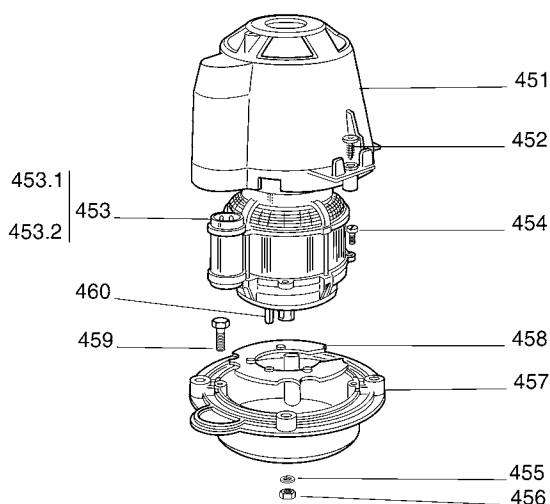

4

04D_001

Pos.	Code	Q.ty	Descrizione	Description	Description	Beshreibung	Remarks
451	22785061/0	1	SUPPORTO CAPOTTINA	SUPPORT, COVER	SUPPORT CAPOT	HALTER, HAUBE	
-	22785210/0	1	SUPPORTO CAPOTTINA	SUPPORT, COVER	SUPPORT CAPOT	HALTER, HAUBE	(1800W)
452	12728710/0	4	VITE	SCREW	VIS	SCHRAUBE	
453	18563605/0	1	MOTORE ATB	MOTOR ATB	MOTEUR ATB	MOTOR ATB	230V (1600W)
-	18563009/0	1	MOTORE RST	MOTOR RST	MOTEUR RST	MOTOR RST	230V (1600W)
-	18563640/0	1	MOTORE ATB	MOTOR ATB	MOTEUR ATB	MOTOR ATB	230V (1800W)
-	18563607/0	1	MOTORE ATB	MOTOR ATB	MOTEUR ATB	MOTOR ATB	240V (1600W)
453.1	18740054/0	1	VENTOLA PER MOTORE ATB	FAN MOTOR ATB	VENTILATEUR MOTEUR ATB	LÜFTER MOTOR ATB	
-	18740051/0	1	VENTOLA PER MOTORE RST	FAN MOTOR RST	VENTILATEUR MOTEUR RST	LÜFTER MOTOR RST	
453.2	18222045/0	1	CONDENSATORE 16 µF	CONDENSER 16 µF	CONDENSEUR 16 µF	KONDENSATOR 16 µF	(ATB)
-	18222039/0	1	CONDENSATORE 25 µF	CONDENSER 25 µF	CONDENSEUR 25 µF	KONDENSATOR 25 µF	(ATB - 1800W)
-	18222038/0	1	CONDENSATORE 20 µF	CONDENSER 20 µF	CONDENSEUR 20 µF	KONDENSATOR 20 µF	(RST)
454	12735410/0	4	VITE	SCREW	VIS	SCHRAUBE	
455	12583500/0	4	GROWER	GROWER	GROWER	FEDERRING	
456	12293200/0	4	DADO	NUT	ECROU	MUTTER	
457	22207211/3	1	FLANGIA	FLANGE	BRIDE	FLANSCH	
-	22207216/0	1	FLANGIA	FLANGE	BRIDE	FLANSCH	(CAL 480 MULCHING)
458	22720360/1	1	SCHERMO VENTILAZIONE	VENTILATION SCREEN	ECRAN VENTILATION	LÜFTUNGSSCHIRM	
459	12793700/0	4	VITE	SCREW	VIS	SCHRAUBE	
460	12139440/0	1	LINGUETTA	FEATHER	CLAVETTE	KEIL