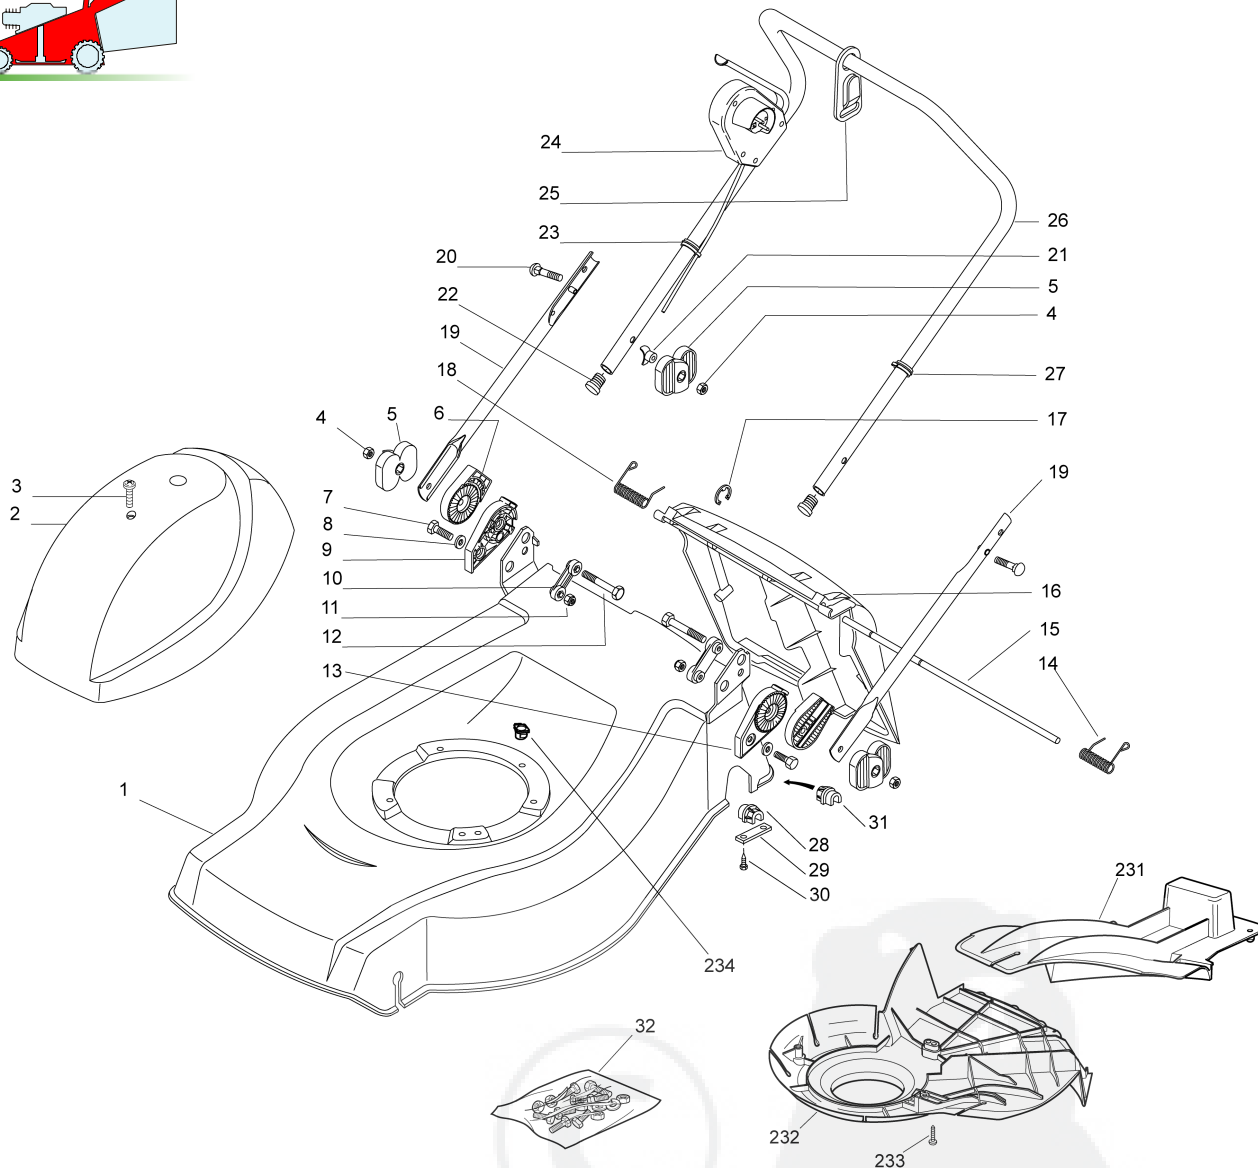

1

01D_CAL430

Pos.	Code	Q.ty	Descrizione	Description	Description	Beschreibung	Remarks
1	81001899/0	1	CHASSIS GIALLO	DECK YELLOW	CHÂSSIS JAUNE	GEHÄUSE GELB	(CAL 430/CAL 430 S)
-	81001898/0	1	CHASSIS ROSSO	DECK RED	CHÂSSIS ROUGE	GEHÄUSE ROT	(CAL 430/CAL 430 S)
-	81001900/0	1	CHASSIS VERDE	DECK GREEN	CHÂSSIS VERT	GEHÄUSE GRÜN	(CAL 430/CAL 430 S)
-	81001816/0	1	CHASSIS GIALLO	DECK YELLOW	CHÂSSIS JAUNE	GEHÄUSE GELB	(CAL 480)
-	81001815/1	1	CHASSIS ROSSO	DECK RED	CHÂSSIS ROUGE	GEHÄUSE ROT	(CAL 480)
-	81001817/0	1	CHASSIS VERDE	DECK GREEN	CHÂSSIS VERT	GEHÄUSE GRÜN	(CAL 480)
2	22055058/0	1	CAPOTTINA	COVER	CAPOT	HAUBE	
3	12728680/0	2	VITE	SCREW	VIS	SCHRAUBE	
4	12293202/0	4	DADO	NUT	ECROU	MUTTER	
5	22399803/0	4	MANOPOLINA	KNOB	POIGNÉE	GRIFF	
6	22785081/1	2	SUPPORTO ESTERNO	SUPPORT, EXTERNAL	SUPPORT EXTERNE	HALTER, AUßERE	
7	12793701/0	2	VITE	SCREW	VIS	SCHRAUBE	
8	12521350/0	2	ROSETTA	WASHER	RONDELLE	SCHEIBE	
9	22785082/0	1	SUPPORTO INTERNO DX	SUPPORT, R INTERNAL	SUPPORT INTERNE D	HALTER, INNERE R