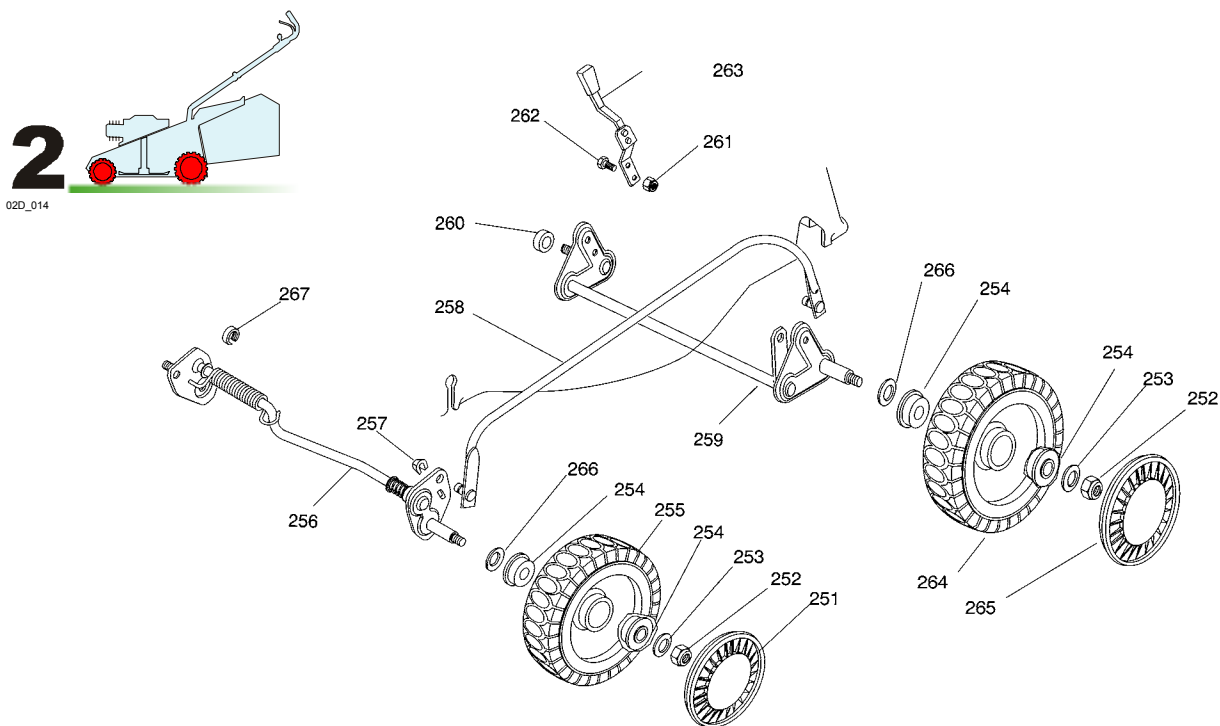

Pos.	Code	Q.ty	Descrizione	Description	Description	Beschreibung	Remarks
251	22110282/0	2	COPRIMOZZO BIANCO	HUB CAP WHITE	COUVRE-MOYEU BLANC	RADKAPPE WEIßE	
-	22110288/0	2	COPRIMOZZO GIALLO	HUB CAP YELLOW	COUVRE-MOYEU JAUNE	RADKAPPE GELBE	
-	22110300/0	2	COPRIMOZZO GRIGIO	HUB CAP GREY	COUVRE-MOYEU GRIS	RADKAPPE GRAU	
-	22110290/0	2	COPRIMOZZO ROSSO	HUB CAP RED	COUVRE-MOYEU ROUGE	RADKAPPE ROTE	
252	12155000/0	4	DADO	NUT	ECROU	MUTTER	
253	12521350/0	4	ROSETTA	WASHER	RONDELLE	SCHEIBE	
254	22122200/0	8	CUSCINETTO	BEARING	COUSSINET	LAGER	
255	81007336/0	2	RUOTA SCOLPITA Ø 170	WHEEL, KNOBBLY Ø 170	ROUE SCULPTEE Ø 170	RAD M. STOLLENPR. Ø 170	
256	81000145/1	1	ASSE RUOTE ANTERIORE	AXLE, FRONT WHEELS	AXE ROUES AVANT	ACHSE, VORDERRAD	(CAL 430/CAL 430 S)
-	81000141/1	1	ASSE RUOTE ANTERIORE	AXLE, FRONT WHEELS	AXE ROUES AVANT	ACHSE, VORDERRAD	(CAL 480)
257	12436050/0	2	PIASTRINA	PLATE	PLAQUETTE	PLÄTTCHEN	
258	81006485/0	1	ASTA COMANDO REGOL. ALTEZZA	ROD, HEIGHT ADJUSTMENT CONTROL	TIGE COMMANDE REGLAGE HAUTEUR	STANGE, HÖHEVERSTELLUNG	(CAL 430/CAL 430 S)
-	81006481/1	1	ASTA COMANDO REGOL. ALTEZZA	ROD, HEIGHT ADJUSTMENT CONTROL	TIGE COMMANDE REGLAGE HAUTEUR	STANGE, HÖHEVERSTELLUNG	(CAL 480)
259	81001278/0	1	ASSE RUOTE POSTERIORE	AXLE, REAR WHEELS	AXE ROUES ARRIERE	ACHSE, HINTERRAD	
260	22170800/0	1	DISTANZIALE	SPACER	ENTRETOISE	DISTANZRING	
261	12154330/0	2	DADO	NUT	ECROU	MUTTER	
262	12789000/0	2	VITE	SCREW	VIS	SCHRAUBE	
263	81003283/1	1	LEVA REGOLAZIONE ALTEZZA	LEVER, HEIGHT ADJUSTMENT	LEVIER REGLAGE HAUTEUR	HEBEL, HÖHEVERSTELLUNG	
264	81007337/0	2	RUOTA SCOLPITA Ø 210	WHEEL, KNOBBLY Ø 210	ROUE SCULPTEE Ø 210	RAD M. STOLLENPR. Ø 210	
265	22110281/0	2	COPRIMOZZO BIANCO	HUB CAP WHITE	COUVRE-MOYEU BLANC	RADKAPPE WEIßE	
-	22110287/0	2	COPRIMOZZO GIALLO	HUB CAP YELLOW	COUVRE-MOYEU JAUNE	RADKAPPE GELBE	
-	22110301/0	2	COPRIMOZZO GRIGIO	HUB CAP GREY	COUVRE-MOYEU GRIS	RADKAPPE GRAU	
-	22110289/0	2	COPRIMOZZO ROSSO	HUB CAP RED	COUVRE-MOYEU ROUGE	RADKAPPE ROTE	
266	12530150/0	4	ROSETTA ELASTICA	SPRING WASHER	RONDELLE ELASTIQUE	ELASTISCHE SCHEIBE	
267	22171002/0	1	DISTANZIALE	SPACER	ENTRETOISE	DISTANZRING