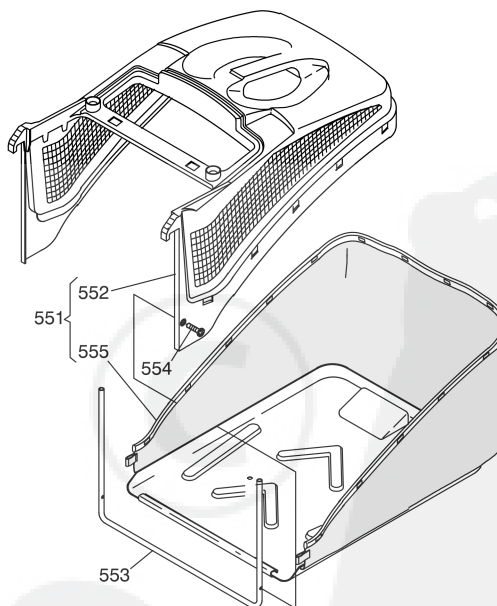

5

05D\_001

Pos.	Code	Q.ty	Descrizione	Description	Description	Beschreibung	Remarks
501	22463186/2	1	MOZZO	HUB	MOYEU	HALTER	
502	81004396/0	1	COLTELLO ALETTATO	BLADE WINGED	LAME AILETTÉE	MESSER FLÜGEL	(41 cm)
-	81004341/3	1	COLTELLO STANDARD	BLADE STANDARD	LAME STANDARD	MESSER STANDARD	(41 cm)
-	81004397/0	1	COLTELLO ALETTATO	BLADE WINGED	LAME AILETTÉE	MESSER FLÜGEL	(46 cm)
-	81004346/3	1	COLTELLO STANDARD	BLADE STANDARD	LAME STANDARD	MESSER STANDARD	(46 cm)
503	12583500/0	2	GROWER	GROWER	GROWER	FEDERRING	
504	12793101/0	2	VITE	SCREW	VIS	SCHRAUBE	
505	81004352/0	1	VITE	SCREW	VIS	SCHRAUBE	

6

06D\_003

Pos.	Code	Q.ty	Descrizione	Description	Description	Beschreibung	Remarks
551	91000010/1	1	SACCO, COMPLETO	GRASSCATCHER, COMPLETE	SAC, COMPLETE	SACK, KOMPLETTE	
552	22486093/0	1	SACCO, PARTE SUP	GRASS-BOX, UPPER PART	SAC, PARTIE SUPERIEURE	KORB, OBERTEIL	
553	22608523/0	1	RINFORZO INF	STIFFENING LOWER	RÉNFORCEMENT INF	VERSTÄRKUNG UNTERE	
554	12728445/0	2	VITE	SCREW	VIS	SCHRAUBE	
555	81002195/0	1	SACCO, TELA	BOX, FABRIC	SAC, TOILE	SACK, TUCK	