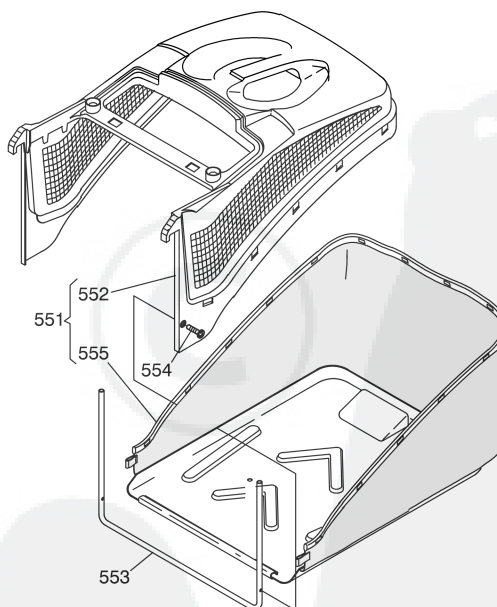

5

05D_004

Pos.	Code	Q.ty	Descrizione	Description	Description	Beshreibung	Remarks
501	22463186/2	1	MOZZO	HUB	MOYEU	HALTER	
502	81004396/0	1	COLTELLO ALETTATO	BLADE WINGED	LAME AILETTÉE	MESSER FLÜGEL	(41 cm)
-	81004341/3	1	COLTELLO STANDARD	BLADE STANDARD	LAME STANDARD	MESSER STANDARD	(41 cm)
-	81004397/0	1	COLTELLO ALETTATO	BLADE WINGED	LAME AILETTÉE	MESSER FLÜGEL	(46 cm)
-	81004346/3	1	COLTELLO STANDARD	BLADE STANDARD	LAME STANDARD	MESSER STANDARD	(46 cm)
503	12583500/0	2	GROWER	GROWER	GROWER	FEDERRING	
504	12793101/0	2	VITE	SCREW	VIS	SCHRAUBE	
505	81004352/0	1	VITE	SCREW	VIS	SCHRAUBE	
506	12713801/0	1	GRANO	DOWEL	GRAIN	STIFT	
507	22601911/0	1	PULEGGIA	PULLEY	POULIE	RIEMENSCHLEIBE	

6

06D_003

Pos.	Code	Q.ty	Descrizione	Description	Description	Beshreibung	Remarks
551	91000010/1	1	SACCO, COMPLETO	GRASSCATCHER, COMPLETE	SAC, COMPLETE	SACK, KOMPLLETTE	
552	22486093/0	1	SACCO, PARTE SUP	GRASS-BOX, UPPER PART	SAC, PARTIE SUPERIEURE	KORB, OBERTEIL	
553	22608523/0	1	RINFORZO INF	STIFFENING LOWER	RÉNFORCEMENT INF	VERSTÄRKUNG UNTERE	
554	12728445/0	2	VITE	SCREW	VIS	SCHRAUBE	
555	81002195/0	1	SACCO, TELA	BOX, FABRIC	SAC, TOILE	SACK, TUCK	