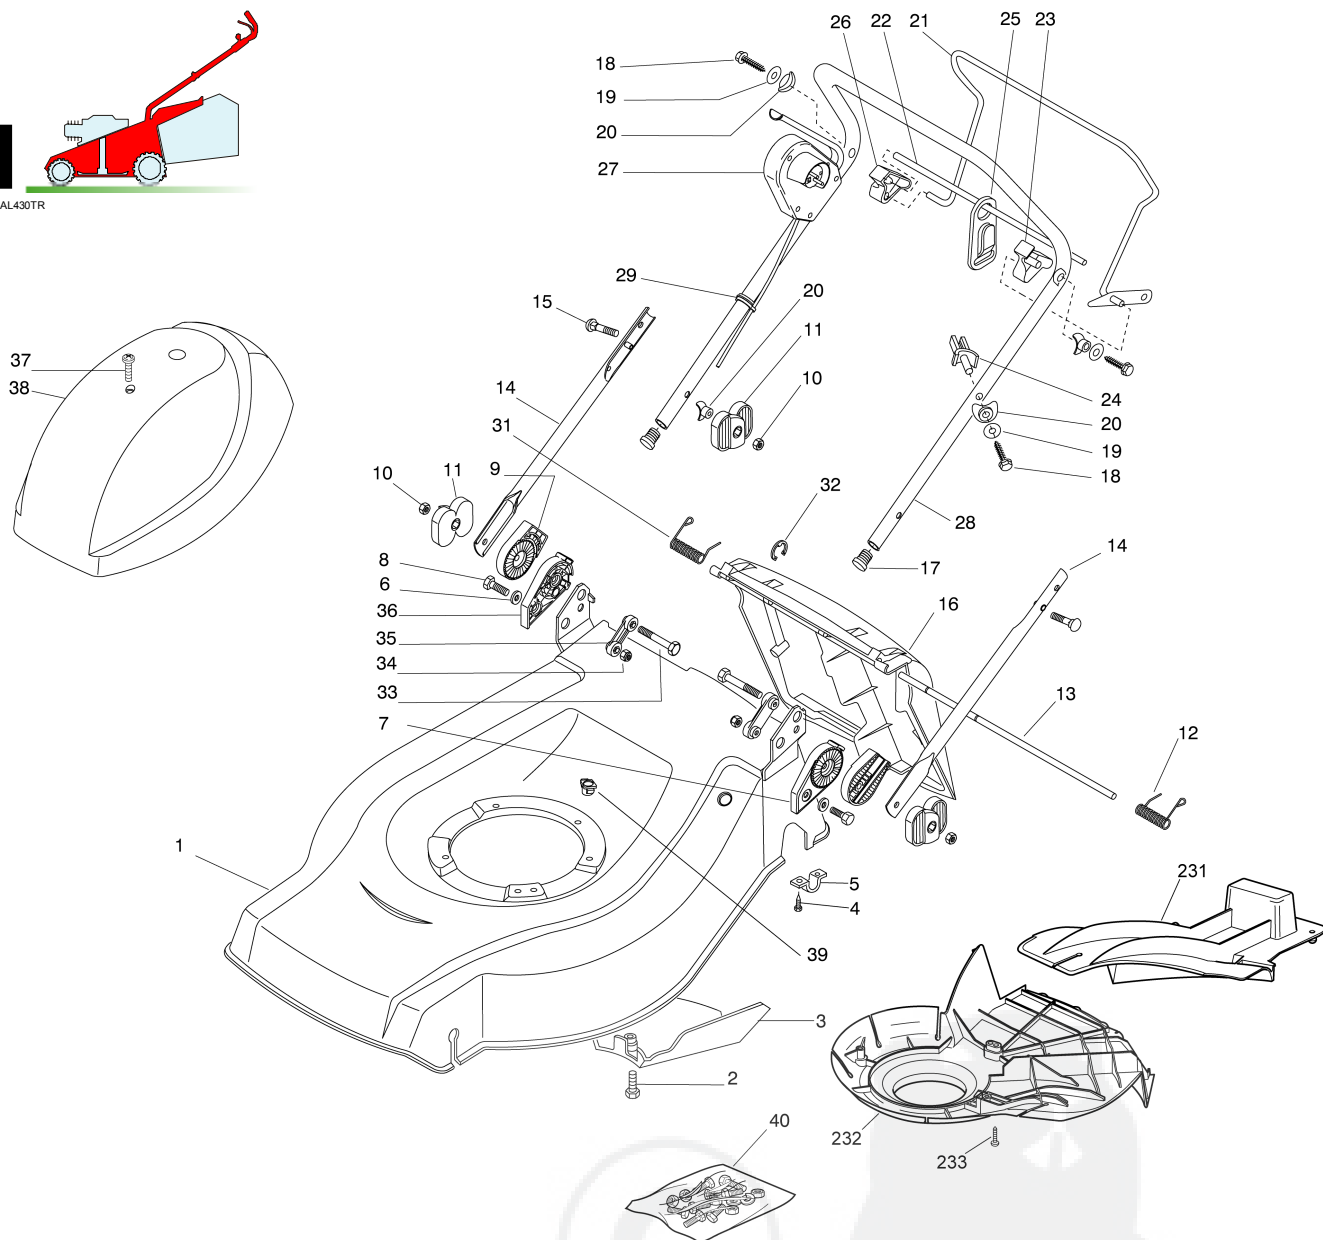

1

01D_CAL430TR

Pos.	Code	Q.ty	Descrizione	Description	Description	Beschreibung	Remarks
1	81001902/0	1	CHASSIS GIALLO	DECK YELLOW	CHÂSSIS JAUNE	GEHÄUSE GELB	(CAL 430 TR)
-	81001901/0	1	CHASSIS ROSSO	DECK RED	CHÂSSIS ROUGE	GEHÄUSE ROT	(CAL 430 TR)
-	81001903/0	1	CHASSIS VERDE	DECK GREEN	CHÂSSIS VERT	GEHÄUSE GRÜN	(CAL 430 TR)
-	81001816/0	1	CHASSIS GIALLO	DECK YELLOW	CHÂSSIS JAUNE	GEHÄUSE GELB	(CAL 480 TR)
-	81001815/1	1	CHASSIS ROSSO	DECK RED	CHÂSSIS ROUGE	GEHÄUSE ROT	(CAL 480 TR)
-	81001817/0	1	CHASSIS VERDE	DECK GREEN	CHÂSSIS VERT	GEHÄUSE GRÜN	(CAL 480 TR)
2	12727791/0	1	VITE	SCREW	VIS	SCHRAUBE	(CAL 430 TR)
-	12728530/0	1	VITE	SCREW	VIS	SCHRAUBE	(CAL 480 TR)
3	22060191/1	1	CARTER CINGHIA	PROTECTION, BELT	PROTECTION COURROIRE	SCHUTZ, RIEMEN	(CAL 430 TR)
-	22060195/0	1	CARTER CINGHIA	PROTECTION, BELT	PROTECTION COURROIRE	SCHUTZ, RIEMEN	(CAL 480 TR)
4	12731350/0	4	VITE	SCREW	VIS	SCHRAUBE	
5	22545152/0	2	PIASTRINA	PLATE	PLAQUETTE	PLÄTTCHEN	
6	12521350/0	2	ROSETTA	WASHER	RONDELLE	SCHEIBE	
7	22785083/1	1	SUPPORTO INTERNO SX	SUPPORT, L INTERNAL	SUPPORT INTERNE G	HALTER, INNERE L	
8	12793701/0	2	VITE	SCREW	VIS	SCHRAUBE	
9	22785081/1	2	SUPPORTO ESTERNO	SUPPORT, EXTERNAL	SUPPORT EXTERNE	HALTER, AUßERE	
10	12293202/0	4	DADO	NUT	ECROU	MUTTER	
11	22399803/0	4	MANOPOLINA	KNOB	POIGNÉE	GRIF	
12	22450420/1	1	MOLLA SX	L SPRING	RESSORT G	LINKE FEDER