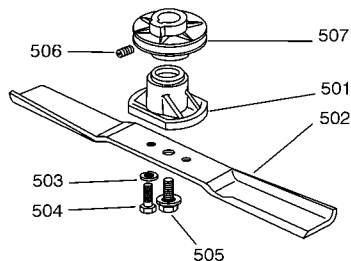

GLOBAL GARDEN PRODUCTS

Pos.	Code	Q.ty	Descrizione	Description	Description	Beschreibung	Remarks
424	12154510/0	1	DADO	NUT	ECROU	MUTTER	
425	22110230/0	1	TAPPO	CAP	BOUCHON	GUMMISTOPFEN	

04D_002

Pos.	Code	Q.ty	Descrizione	Description	Description	Beschreibung	Remarks
451	22785210/0	1	SUPPORTO CAPOTTINA	SUPPORT, COVER	SUPPORT CAPOT	HALTER, HAUBE	
452	12728710/0	4	VITE	SCREW	VIS	SCHRAUBE	
453	18563641/0	1	MOTORE ATB	MOTOR ATB	MOTEUR ATB	MOTOR ATB	230V (1800W)
453.1	18740054/0	1	VENTOLA PER MOTORE ATB	FAN MOTOR ATB	VENTILATEUR MOTEUR ATB	LÜFTER MOTOR ATB	
453.2	18222039/0	1	CONDENSATORE 25 µF	CONDENSER 25 µF	CONDENSEUR 25 µF	KONDENSATOR 25 µF	(ATB)
454	12735410/0	4	VITE	SCREW	VIS	SCHRAUBE	
455	12583500/0	4	GROWER	GROWER	GROWER	FEDERRING	
456	12293200/0	4	DADO	NUT	ECROU	MUTTER	
457	22207211/3	1	FLANGIA	FLANGE	BRIDE	FLANSCH	
458	22720360/1	1	SCHERMO VENTILAZIONE	VENTILATION SCREEN	ECRAN VENTILATION	LÜFTUNGSSCHIRM	
459	12691800/0	4	VITE	SCREW	VIS	SCHRAUBE	
460	12139440/0	1	LINGUETTA	FEATHER	CLAVETTE	KEIL	
461	22170960/1	1	DISTANZIALE	SPACER	ENTRETOISE	DISTANZRING	

5

05D_004

Pos.	Code	Q.ty	Descrizione	Description	Description	Beshreibung	Remarks
501	22463186/2	1	MOZZO	HUB	MOYEU	HALTER	
502	81004396/0	1	COLTELLO ALETTATO	BLADE WINGED	LAME AILETTÉE	MESSER FLÜGEL	(41 cm)
-	81004341/3	1	COLTELLO STANDARD	BLADE STANDARD	LAME STANDARD	MESSER STANDARD	(41 cm)
-	81004397/0	1	COLTELLO ALETTATO	BLADE WINGED	LAME AILETTÉE	MESSER FLÜGEL	(46 cm)
-	81004346/3	1	COLTELLO STANDARD	BLADE STANDARD	LAME STANDARD	MESSER STANDARD	(46 cm)
503	12583500/0	2	GROWER	GROWER	GROWER	FEDERRING	
504	12793101/0	2	VITE	SCREW	VIS	SCHRAUBE	
505	81004352/0	1	VITE	SCREW	VIS	SCHRAUBE	
506	12713801/0	1	GRANO	DOWEL	GRAIN	STIFT	
507	22601911/0	1	PULEGGIA	PULLEY	POULIE	RIEMENSCHLEIBE	