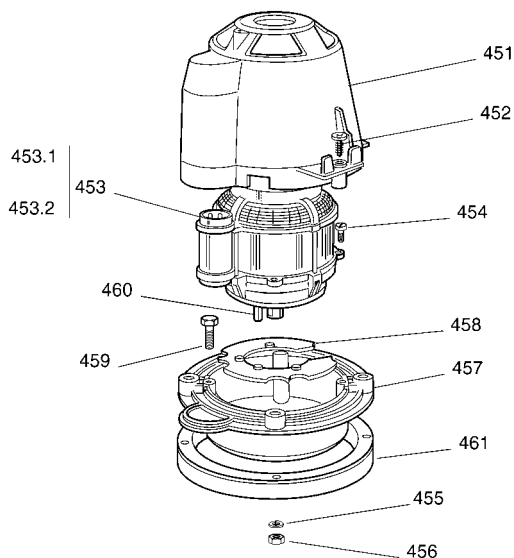

Pos.	Code	Q.ty	Descrizione	Description	Description	Beschreibung	Remarks
451	22785210/0	1	SUPPORTO CAPOTTINA	SUPPORT, COVER	SUPPORT CAPOT	HALTER, HAUBE	
452	12728710/0	4	VITE	SCREW	VIS	SCHRAUBE	
453	18563641/0	1	MOTORE ATB	MOTOR ATB	MOTEUR ATB	MOTOR ATB	230V (1800W)
453.1	18740054/0	1	VENTOLA PER MOTORE ATB	FAN MOTOR ATB	VENTILATEUR MOTEUR ATB	LÜFTER MOTOR ATB	
453.2	18222039/0	1	CONDENSATORE 25 µF	CONDENSER 25 µF	CONDENSEUR 25 µF	KONDENSATOR 25 µF	(ATB)
454	12735410/0	4	VITE	SCREW	VIS	SCHRAUBE	
455	12583500/0	4	GROWER	GROWER	GROWER	FEDERRING	
456	12293200/0	4	DADO	NUT	ECROU	MUTTER	
457	22207211/3	1	FLANGIA	FLANGE	BRIDE	FLANSCH	
458	22720360/1	1	SCHERMO VENTILAZIONE	VENTILATION SCREEN	ECRAN VENTILATION	LÜFTUNGSSCHIRM	
459	12691800/0	4	VITE	SCREW	VIS	SCHRAUBE	
460	12139440/0	1	LINGUETTA	FEATHER	CLAVETTE	KEIL	
461	22170960/1	1	DISTANZIALE	SPACER	ENTRETOISE	DISTANZRING