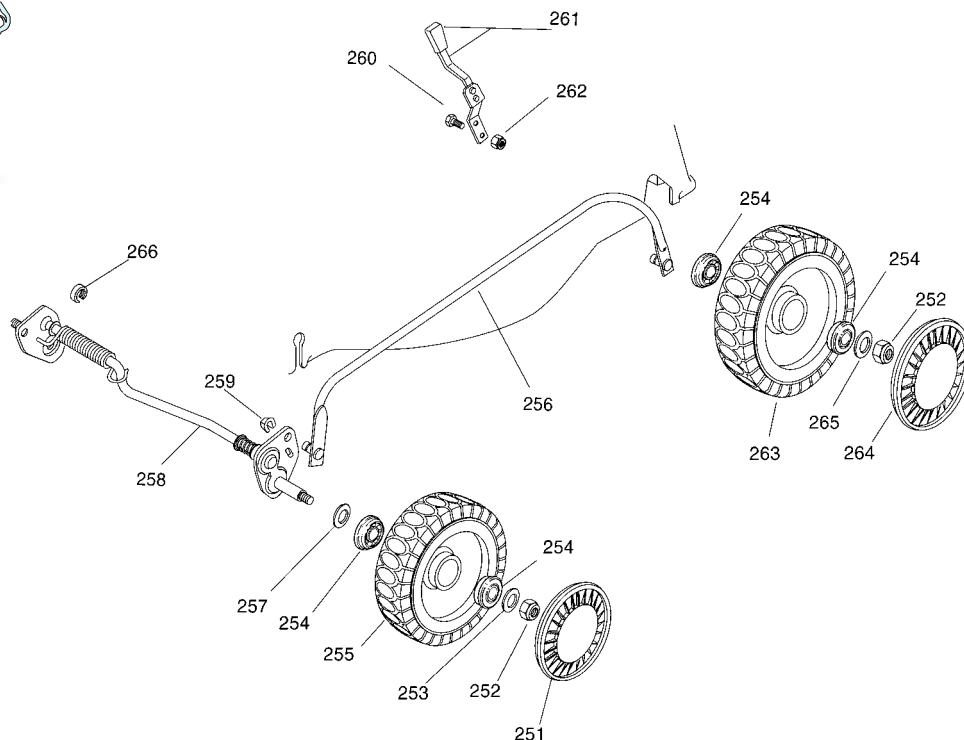

2

02D_022

Pos.	Code	Q.ty	Descrizione	Description	Description	Beshreibung	Remarks
251	22110282/0	2	COPRIMOZZO BIANCO	HUB CAP WHITE	COUVRE-MOYEU BLANC	RADKAPPE WEIßE	
-	22110288/0	2	COPRIMOZZO GIALLO	HUB CAP YELLOW	COUVRE-MOYEU JAUNE	RADKAPPE GELBE	
-	22110300/0	2	COPRIMOZZO GRIGIO	HUB CAP GREY	COUVRE-MOYEU GRIS	RADKAPPE GRAU	
-	22110290/0	2	COPRIMOZZO ROSSO	HUB CAP RED	COUVRE-MOYEU ROUGE	RADKAPPE ROTE	
252	12155000/0	4	DADO	NUT	ECROU	MUTTER	
253	12521350/0	2	ROSETTA	WASHER	RONDELLE	SCHEIBE	
254	22122200/0	8	CUSCINETTO	BEARING	COUSSINET	LAGER	
255	81007336/0	2	RUOTA SCOLPITA Ø 170	WHEEL, KNOBBLY Ø 170	ROUE SCULPTEE Ø 170	RAD M. STOLLENPR. Ø 170	
256	81006485/0	1	ASTA COMANDO REGOL. ALTEZZA	ROD, HEIGHT ADJUSTMENT CONTROL	TIGE COMMANDE REGLAGE HAUTEUR	STANGE, HÖHEVERSTELLUNG	(CAL 430 TR)
-	81006481/1	1	ASTA COMANDO REGOL. ALTEZZA	ROD, HEIGHT ADJUSTMENT CONTROL	TIGE COMMANDE REGLAGE HAUTEUR	STANGE, HÖHEVERSTELLUNG	(CAL 480 TR)
257	12530150/0	2	ROSETTA ELASTICA	SPRING WASHER	RONDELLE ELASTIQUE	ELASTISCHE SCHEIBE	
258	81000145/1	1	ASSE RUOTE ANTERIORE	AXLE, FRONT WHEELS	AXE ROUES AVANT	ACHSE, VORDERRAD	(CAL 430 TR)
-	81000141/1	1	ASSE RUOTE ANTERIORE	AXLE, FRONT WHEELS	AXE ROUES AVANT	ACHSE, VORDERRAD	(CAL 480 TR)
259	12436050/0	2	PIASTRINA	PLATE	PLAQUETTE	PLÄTTCHEN	
260	12789000/0	2	VITE	SCREW	VIS	SCHRAUBE	
261	81003279/2	1	LEVA REGOLAZIONE ALTEZZA	LEVER, HEIGHT ADJUSTMENT	LEVIER REGLAGE HAUTEUR	HEBEL, HÖNEVERSTELLUNG	
262	12154330/0	2	DADO	NUT	ECROU	MUTTER	
263	81007337/0	2	RUOTA SCOLPITA Ø 210	WHEEL, KNOBBLY Ø 210	ROUE SCULPTEE Ø 210	RAD M. STOLLENPR. Ø 210	
264	22110281/0	2	COPRIMOZZO BIANCO	HUB CAP WHITE	COUVRE-MOYEU BLANC	RADKAPPE WEIßE	
-	22110287/0	2	COPRIMOZZO GIALLO	HUB CAP YELLOW	COUVRE-MOYEU JAUNE	RADKAPPE GELBE	
-	22110301/0	2	COPRIMOZZO GRIGIO	HUB CAP GREY	COUVRE-MOYEU GRIS	RADKAPPE GRAU	
-	22110289/0	2	COPRIMOZZO ROSSO	HUB CAP RED	COUVRE-MOYEU ROUGE	RADKAPPE ROTE	
265	12530150/0	2	ROSETTA ELASTICA	SPRING WASHER	RONDELLE ELASTIQUE	ELASTISCHE SCHEIBE	
266	22171002/0	1	DISTANZIALE	SPACER	ENTRETOISE	DISTANZRING