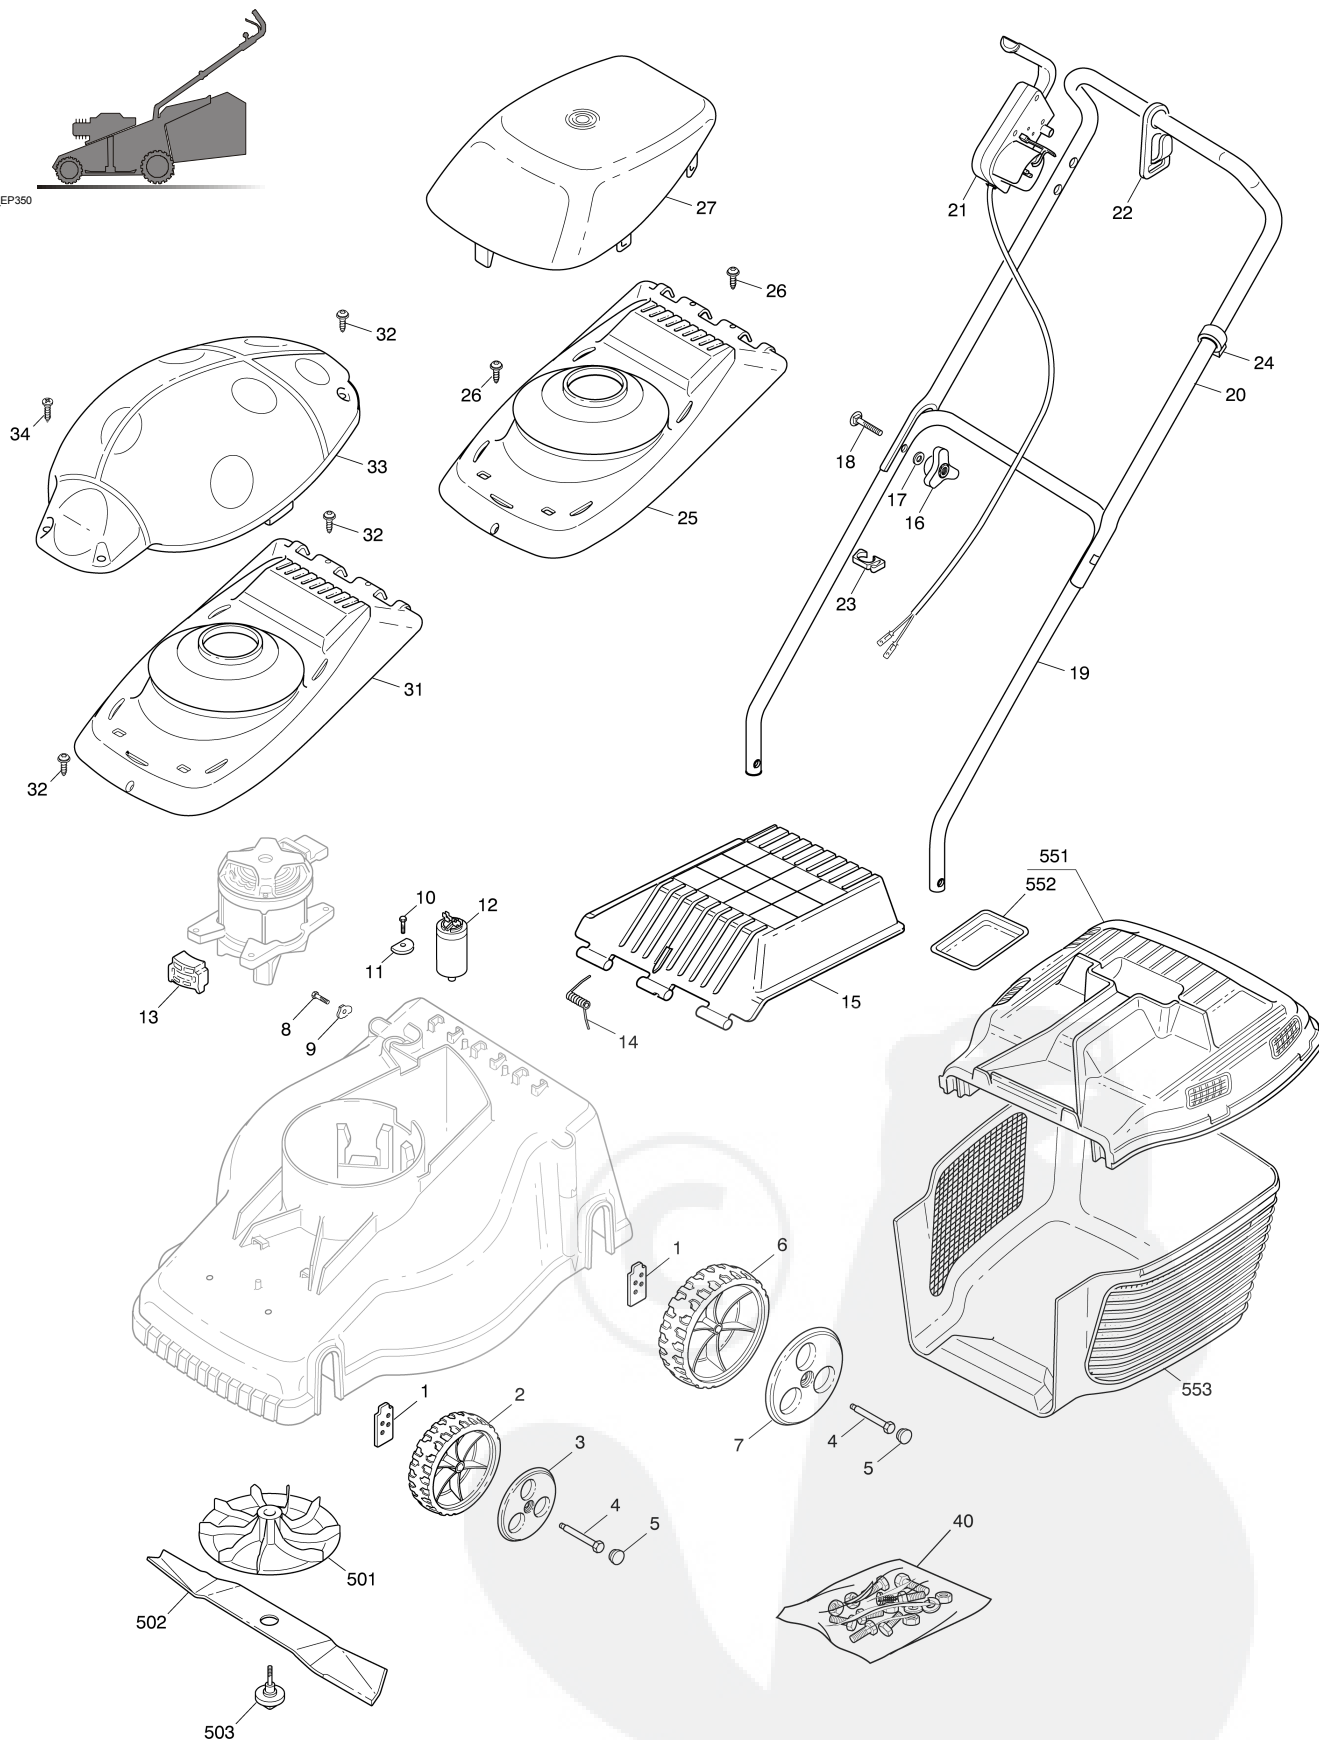

00D_EP350

Pos.	Code	Q.ty	Descrizione	Description	Description	Beshreibung	Remarks
1	22785162/0	4	SUPPORTO RUOTA	SUPPORT, WHEEL	SUPPORT ROUE	HALTER, RAD	
2	22686089/0	2	RUOTA Ø 130	WHEEL Ø 130	ROUE Ø 130	RAD Ø 130	
3	22110367/0	2	COPRIMOZZO BIANCO	HUB CAP WHITE	COUVRE-MOYEU BLANC	RADKAPPE WEIßE	