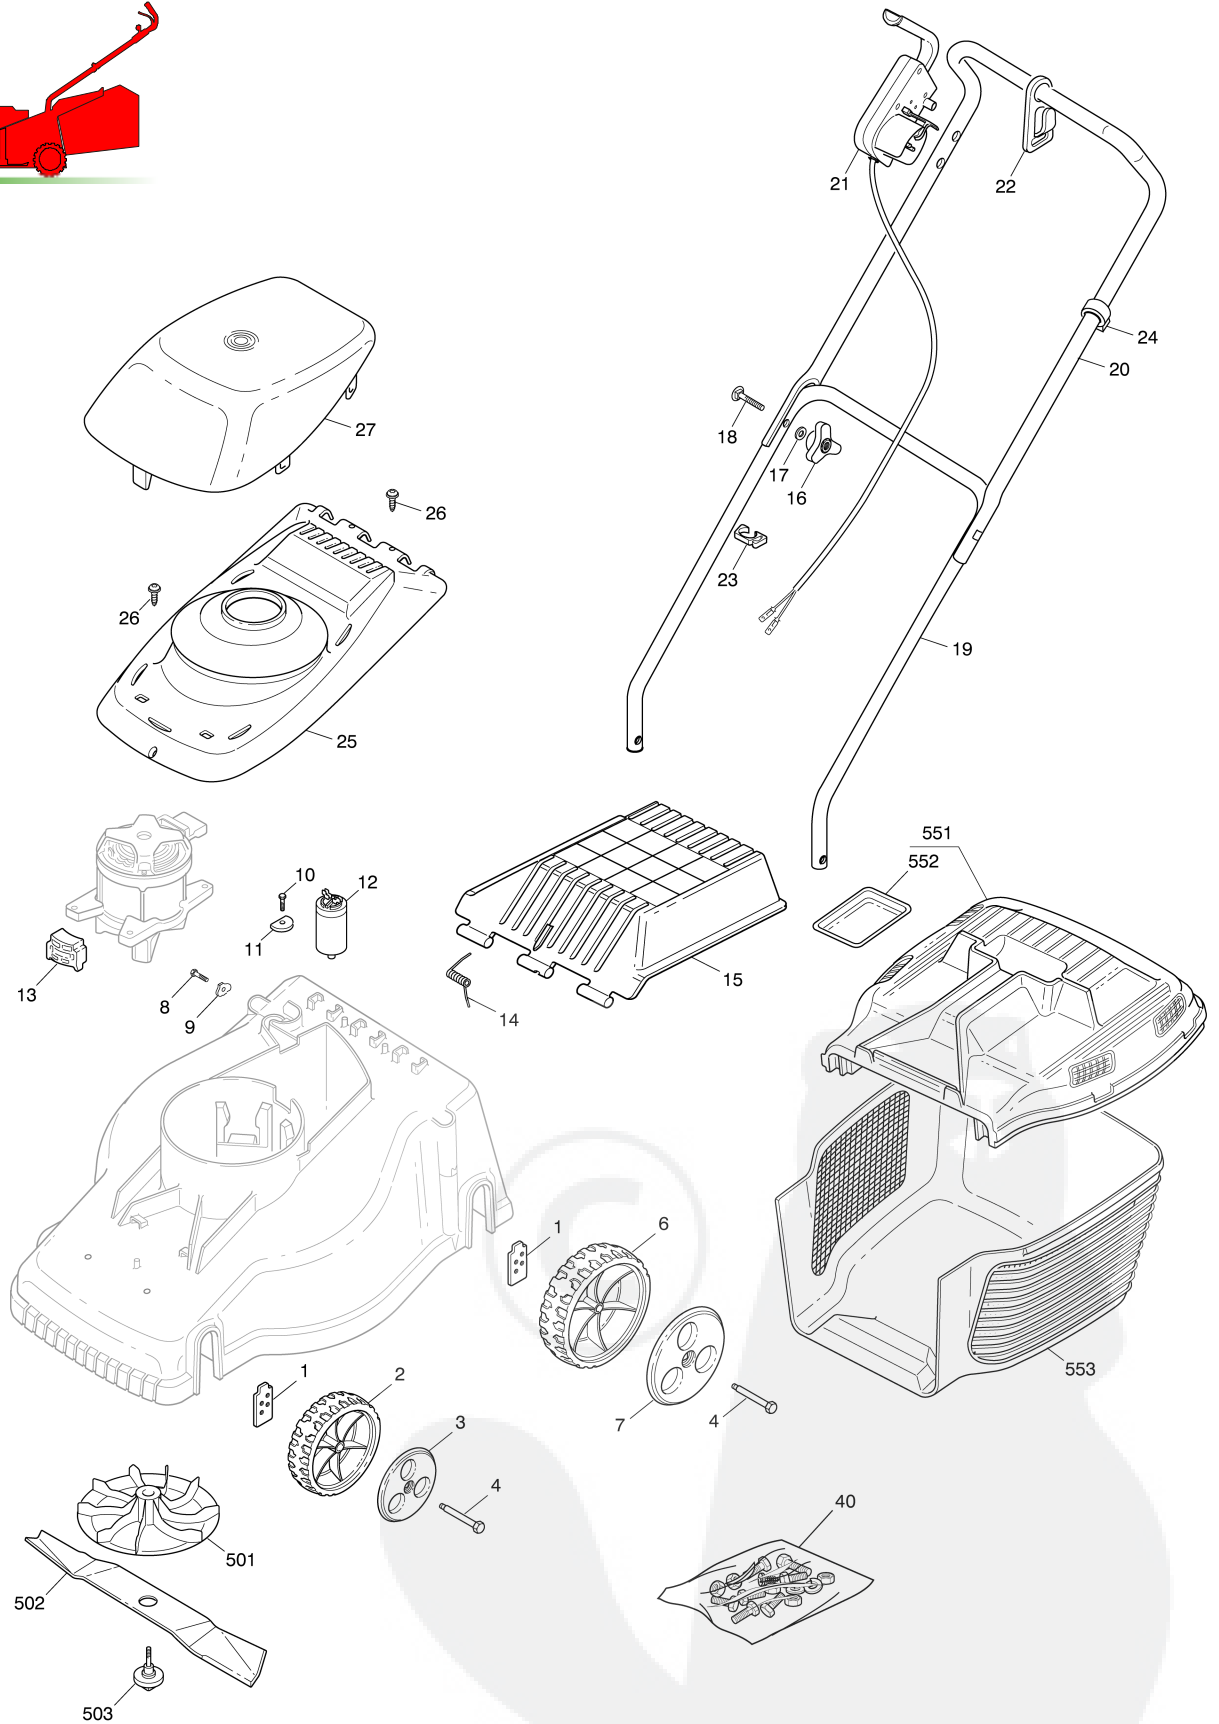

00D\_EP350

Pos.	Code	Q.ty	Descrizione	Description	Description	Beshreibung	Remarks
1	22785162/0	4	SUPPORTO RUOTA	SUPPORT, WHEEL	SUPPORT ROUE	HALTER, RAD	
2	22686089/0	2	RUOTA Ø 130	WHEEL Ø 130	ROUE Ø 130	RAD Ø 130	
3	22110422/0	2	COPRIMOZZO BIANCO	HUB CAP WHITE	COUVRE-MOYEU BLANC	RADKAPPE WEIÙE	