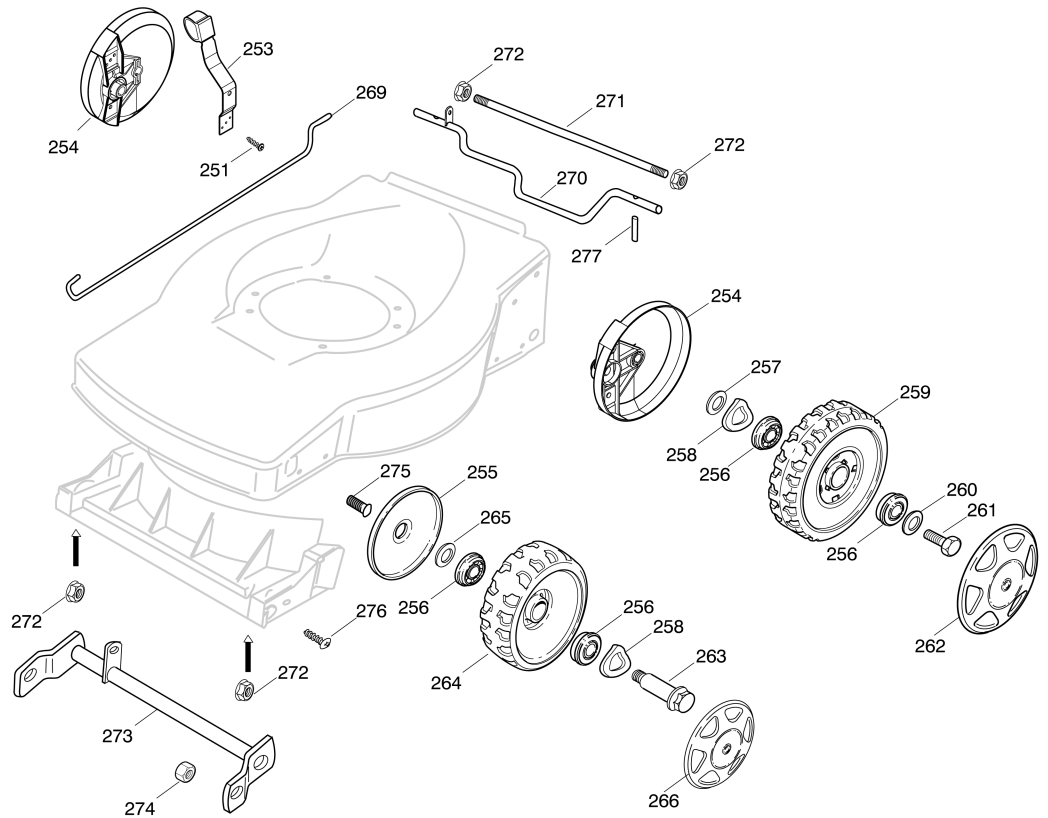

2

02D_053

Pos.	Code	Q.ty	Descrizione	Description	Description	Beschreibung	Remarks
251	12728689/0	2	VITE	SCREW	VIS	SCHRAUBE	
253	81003303/0	1	LEVA REGOLAZIONE ALTEZZA	LEVER, HEIGHT ADJUSTMENT	LEVIER REGLAGE HAUTEUR	HEBEL, HÖHNEVERSTELLUNG	
254	22600106/1	2	PROT. RUOTE	PROTECTION, WHEEL	PROTECTION ROUE	SCHÜTZ, RÄDER	
255	22600095/0	2	PROTEZIONE	PROTECTION	PROTECTION	SCHUTZ	
256	22122200/0	8	CUSCINETTO	BEARING	COUSSINET	LAGER	
257	22170622/0	2	DISTANZIALE	SPACER	ENTRETOISE	DISTANZRING	
258	22675100/0	4	ROSETTA	WASHER	RONDELLE	SCHEIBE	
259	22686092/0	2	RUOTA Ø 190	WHEEL Ø 190	ROUE Ø190	RAD Ø 190	
260	12523050/0	2	ROSETTA	WASHER	RONDELLE	SCHEIBE	
261	12735599/0	2	VITE	SCREW	VIS	SCHRAUBE	
262	22110314/0	2	COPRIMOZZO GRIGIO	HUB CAP GREY	COUVRE-MOYEU GRIS	RADKAPPE GRAU	
263	22524341/0	2	PERNO	PIN	PIVOT	BOLZEN	
264	22686091/1	2	RUOTA Ø 165	WHEEL Ø 165	ROUE Ø 165	RAD Ø 165	
265	25670011/0	2	ROSETTA	WASHER	RONDELLE	SCHEIBE	
266	22110395/0	2	COPRIMOZZO GRIGIO	HUB CAP GREY	COUVRE-MOYEU GRIS	RADKAPPE GRAU	
269	22033317/0	1	ASTA REGOLAZIONE	ADJUSTMENT ROD	TIGE REGLAGE	VERSTELLUNGSTANGE	
270	81000159/0	1	ASSE RUOTE POSTERIORE	AXLE, REAR WHEELS	AXE ROUES ARRIERE	ACHSE, HINTERRAD	
271	22033369/0	1	ASSE RUOTE POSTERIORE	AXLE, REAR WHEELS	AXE ROUES ARRIERE	ACHSE, HINTERRAD	
272	22131750/0	4	DADO	NUT	ECROU	MUTTER	
273	81000153/0	1	ASSE RUOTE ANTERIORE	AXLE, FRONT WHEELS	AXE ROUES AVANT	ACHSE, VORDERRAD	
274	12155000/0	2	DADO	NUT	ECROU	MUTTER	
275	12760600/0	2	VITE	SCREW	VIS	SCHRAUBE	
276	12728686/0	2	VITE	SCREW	VIS	SCHRAUBE	
277	22753001/0	2	SPINA	PIN	GOUPILLE	STIFT