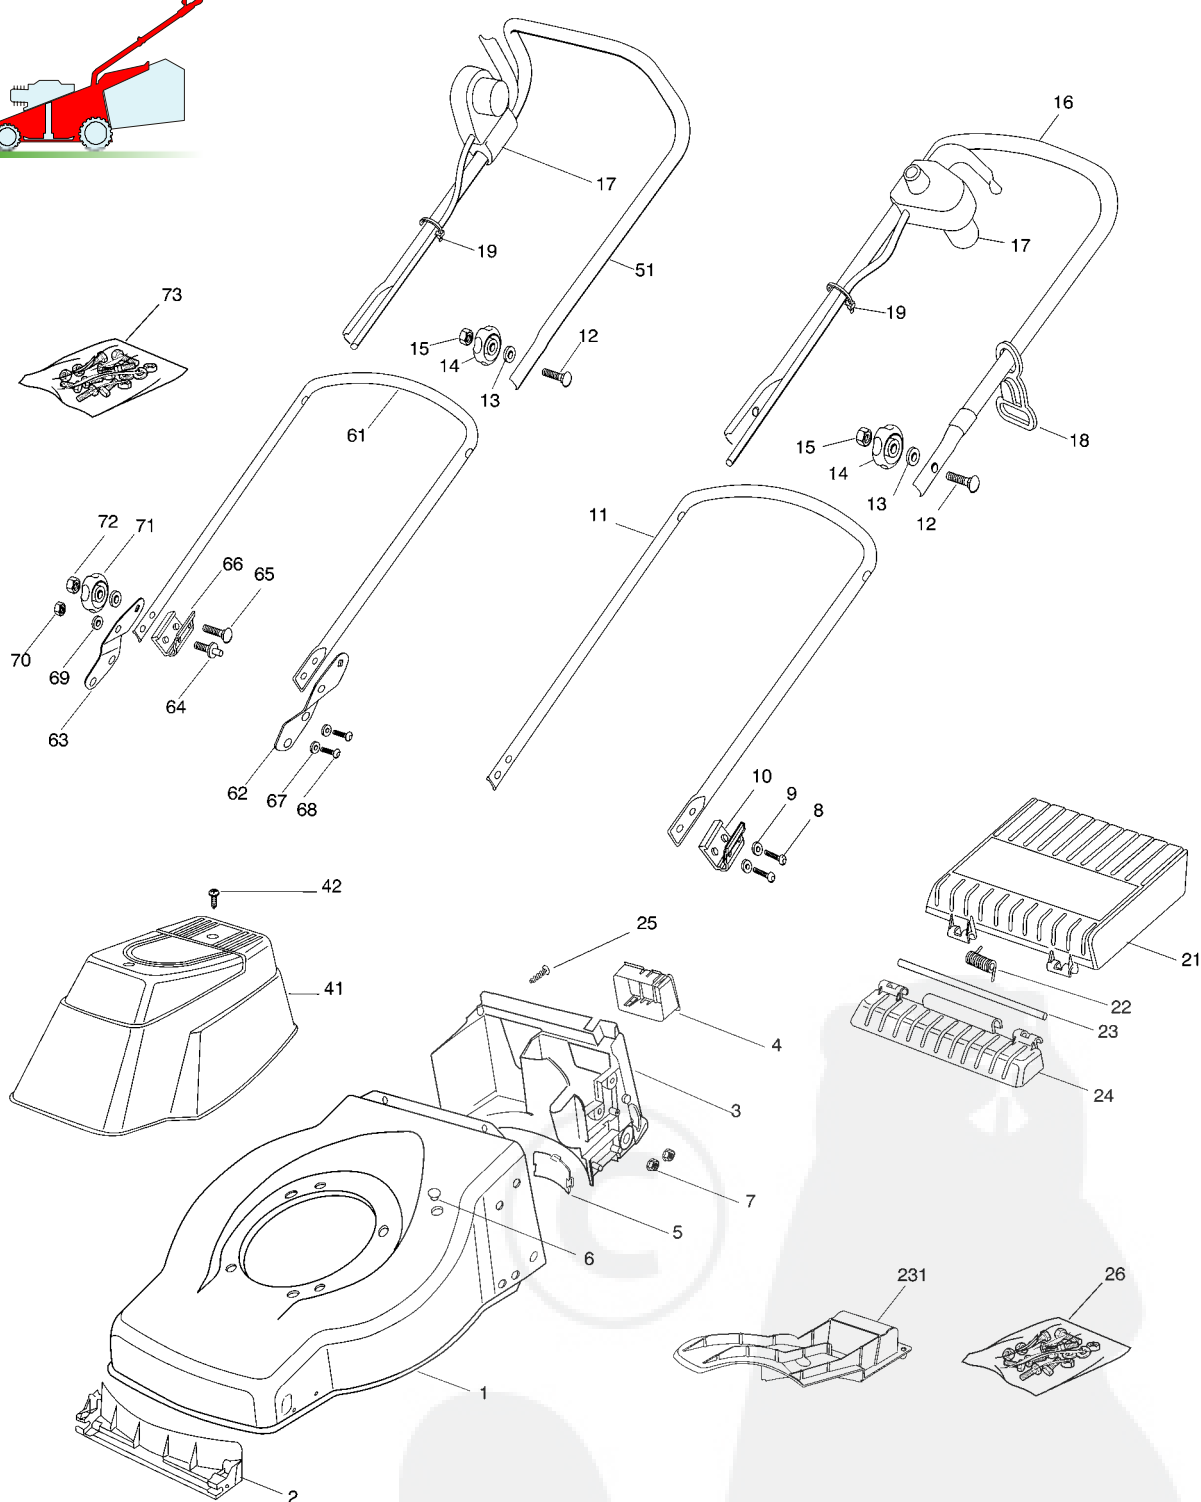

01D_ESL460

Pos.	Code	Q.ty	Descrizione	Description	Description	Beschreibung	Remarks
1	81002538/0	1	CHASSIS ROSSO	DECK RED	CHÂSSIS ROUGE	GEHÄUSE ROT	
2	22108271/0	1	CONVOGL. ANTERIORE	FRONT CONVEYOR ASSY	ENS. CONVOYEUR AVANT	HINTERLEITBLECHVORDER	
3	22108272/1	1	CONVOGL. POSTERIORE	REAR CONVEYOR ASSY	ENS. CONVOYEUR POST.	HINTERLEITBLECHSATZ	
4	22109531/0	1	COPERCHIO	COVER	COUVERCLE	DECKEL	
5	22109532/0	1	COPERCHIO TRASMISSIONE	COVER	COUVERCLE	DECKEL	
6	18737854/1	1	TAPPO	CAP	BOUCHON	GUMMISTOPFEN	
7	22131750/0	4	DADO	NUT	ECROU	MUTTER	
8	12760610/0	4	VITE	SCREW	VIS	SCHRAUBE	

GLOBAL GARDEN PRODUCTS

Pos.	Code	Q.ty	Descrizione	Description	Description	Beshreibung	Remarks
9	22671651/0	4	ROSETTA	WASHER	RONDELLE	SCHEIBE	
10	22551576/0	2	PIASTRINA ISOLAMENTO	PLATE	PLAQUETTE	PLATTE	
11	81006569/0	1	MANICO INFERIORE	HANDLE, LOWER PART	MANCHERON INFERIEURE	HOLM, UNTERTEIL	
12	12819201/0	2	VITE	SCREW	VIS	SCHRAUBE	
13	22680006/1	2	ROSETTA	WASHER	RONDELLE	SCHEIBE	
14	22399804/0	2	MANOPOLINA	KNOB	POIGNÉE	GRIFF	
15	12293200/0	2	DADO	NUT	ECROU	MUTTER	
16	81006573/0	1	MANICO SUPERIORE	HANDLE, UPPER PART	MANCHERON SUPERIEURE	HOLM, OBERTEIL	
17	-	1	SALVAMOTORE	DEAD HAND SWITCH	INT. MAIN MORTE	TOT MANSCHALTER	(SEE ENCLOSURE 2)
18	22195101/4	1	FERMACAVO	FAIRLEAD	FIXATION CABLE	KABELBEFESTIGUNG	
19	33320022/0	1	FASCETTA	CLAMP	COLLIER	BOWDENZUGHALTER	
21	22600099/0	1	PROTEZIONE	PROTECTION	PROTECTION	SCHUTZ	
22	22450431/0	1	MOLLA	SPRING	RESSORT	FEDER	
23	22517858/0	1	PERNO	PIN	PIVOT	BOLZEN	
24	22785136/0	1	SUPPORTO	SUPPORT	SUPPORT	HALTER	
25	12728686/0	2	VITE	SCREW	VIS	SCHRAUBE	
26	81008649/0	1	DOTAZIONE VITERIA	OUTFIT, SCREWS	DOTATION VISSERIE	SATZ, SCHRAUBEN	
41	22055045/1	1	CAPOTTINA	COVER	CAPOT	HAUBE	
42	12728680/0	2	VITE	SCREW	VIS	SCHRAUBE	