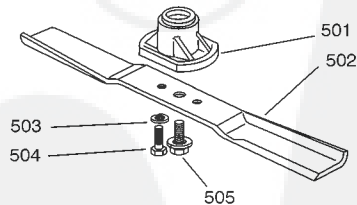

4

04D_001

Pos.	Code	Q.ty	Descrizione	Description	Description	Beschreibung	Remarks
451	22785061/0	1	SUPPORTO CAPOTTINA	SUPPORT, COVER	SUPPORT CAPOT	HALTER, HAUBE	
-	22785210/0	1	SUPPORTO CAPOTTINA	SUPPORT, COVER	SUPPORT CAPOT	HALTER, HAUBE	(1800W)
452	12728710/0	4	VITE	SCREW	VIS	SCHRAUBE	
453	18563605/0	1	MOTORE ATB	MOTOR ATB	MOTEUR ATB	MOTOR ATB	230V (1600W)
-	18563640/0	1	MOTORE ATB	MOTOR ATB	MOTEUR ATB	MOTOR ATB	230V (1800W)
453.1	18740054/0	1	VENTOLA PER MOTORE ATB	FAN MOTOR ATB	VENTILATEUR MOTEUR ATB	LÜFTER MOTOR ATB	(ATB 1300 W)
453.2	18222045/0	1	CONDENSATORE 16 µF	CONDENSER 16 µF	CONDENSEUR 16 µF	KONDENSATOR 16 µF	(ATB 1600 W)
-	18222039/0	1	CONDENSATORE 25 µF	CONDENSER 25 µF	CONDENSEUR 25 µF	KONDENSATOR 25 µF	(ATB 1800 W)
454	12735410/0	4	VITE	SCREW	VIS	SCHRAUBE	
455	12583500/0	4	GROWER	GROWER	GROWER	FEDERRING	
456	12293200/0	4	DADO	NUT	ECROU	MUTTER	
457	22207211/3	1	FLANGIA	FLANGE	BRIDE	FLANSCH	
458	22720360/1	1	SCHERMO VENTILAZIONE	VENTILATION SCREEN	ECRAN VENTILATION	LÜFTUNGSSCHIRM	
459	12793700/0	4	VITE	SCREW	VIS	SCHRAUBE	
460	12139440/0	1	LINGUETTA	FEATHER	CLAVETTE	KEIL	

5

05D_001

Pos.	Code	Q.ty	Descrizione	Description	Description	Beschreibung	Remarks
501	22463186/2	1	MOZZO	HUB	MOYEU	HALTER	
502	81004365/3	1	COLTELLO STANDARD	BLADE STANDARD	LAME STANDARD	MESSER STANDARD	
503	12583500/0	2	GROWER	GROWER	GROWER	FEDERRING	
504	12793101/0	2	VITE	SCREW	VIS	SCHRAUBE	
505	81004352/0	1	VITE	SCREW	VIS	SCHRAUBE	