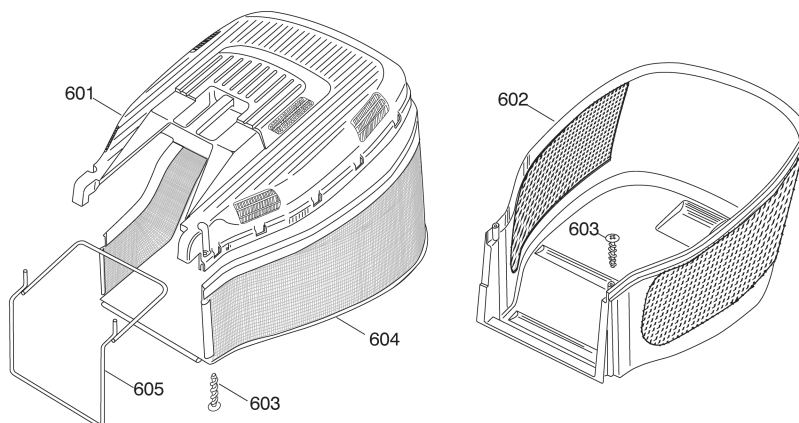

Pos.	Code	Q.ty	Descrizione	Description	Description	Beschreibung	Remarks
601	22486122/0	1	PARTE SUP.SACCO	GRASSBOX UPPER PART	SAC, PARTIE SUPERIEURE	KORB OBERTEIL	
602	22486128/0	1	PARTE INFER. SACCO	GRASSBOX LOWER PART	SAC, PARTIE INFERIEURE	KORB UNTERTEIL	
603	12728686/0	2	VITE	SCREW	VIS	SCHRAUBE	
604	81002229/0	1	SACCO, TELA	BOX, FABRIC	SAC, TOILE	SACK, TUCK	
605	81006419/0	1	TELAIO SACCO	CHASSIS BOX	CHÂSSIS BAC	RAHMEN SACK