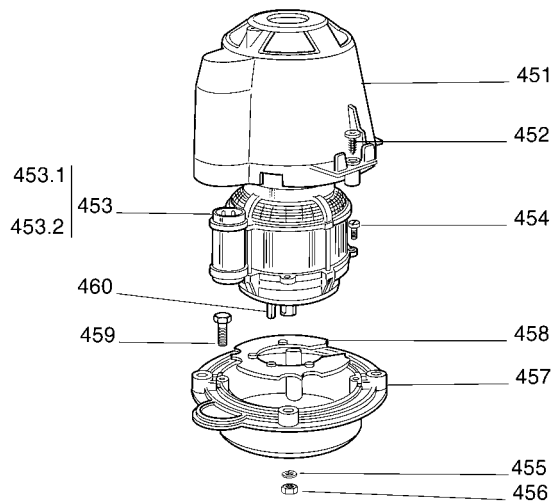

4

04D_001

Pos.	Code	Q.ty	Descrizione	Description	Description	Beschreibung	Remarks
451	22785061/0	1	SUPPORTO CAPOTTINA	SUPPORT, COVER	SUPPORT CAPOT	HALTER, HAUBE	
-	22785210/0	1	SUPPORTO CAPOTTINA	SUPPORT, COVER	SUPPORT CAPOT	HALTER, HAUBE	(1800W)
452	12728710/0	4	VITE	SCREW	VIS	SCHRAUBE	
453	18563605/0	1	MOTORE ATB	MOTOR ATB	MOTEUR ATB	MOTOR ATB	230V (1600W)
-	18563640/0	1	MOTORE ATB	MOTOR ATB	MOTEUR ATB	MOTOR ATB	230V (1800W)
453.1	18740054/0	1	VENTOLA PER MOTORE ATB	FAN MOTOR ATB	VENTILATEUR MOTEUR ATB	LÜFTER MOTOR ATB	(ATB 1300 W)
453.2	18222045/0	1	CONDENSATORE 16 µF	CONDENSER 16 µF	CONDENSEUR 16 µF	KONDENSATOR 16 µF	(ATB 1600 W)
-	18222039/0	1	CONDENSATORE 25 µF	CONDENSER 25 µF	CONDENSEUR 25 µF	KONDENSATOR 25 µF	(ATB 1800 W)
454	12735410/0	4	VITE	SCREW	VIS	SCHRAUBE	
455	12583500/0	4	GROWER	GROWER	GROWER	FEDERRING	
456	12293200/0	4	DADO	NUT	ECROU	MUTTER	
457	22207211/3	1	FLANGIA	FLANGE	BRIDE	FLANSCH	
458	22720360/1	1	SCHERMO VENTILAZIONE	VENTILATION SCREEN	ECRAN VENTILATION	LÜFTUNGSSCHIRM	
459	12793700/0	4	VITE	SCREW	VIS	SCHRAUBE	
460	12139440/0	1	LINGUETTA	FEATHER	CLAVETTE	KEIL	

5

05D_001