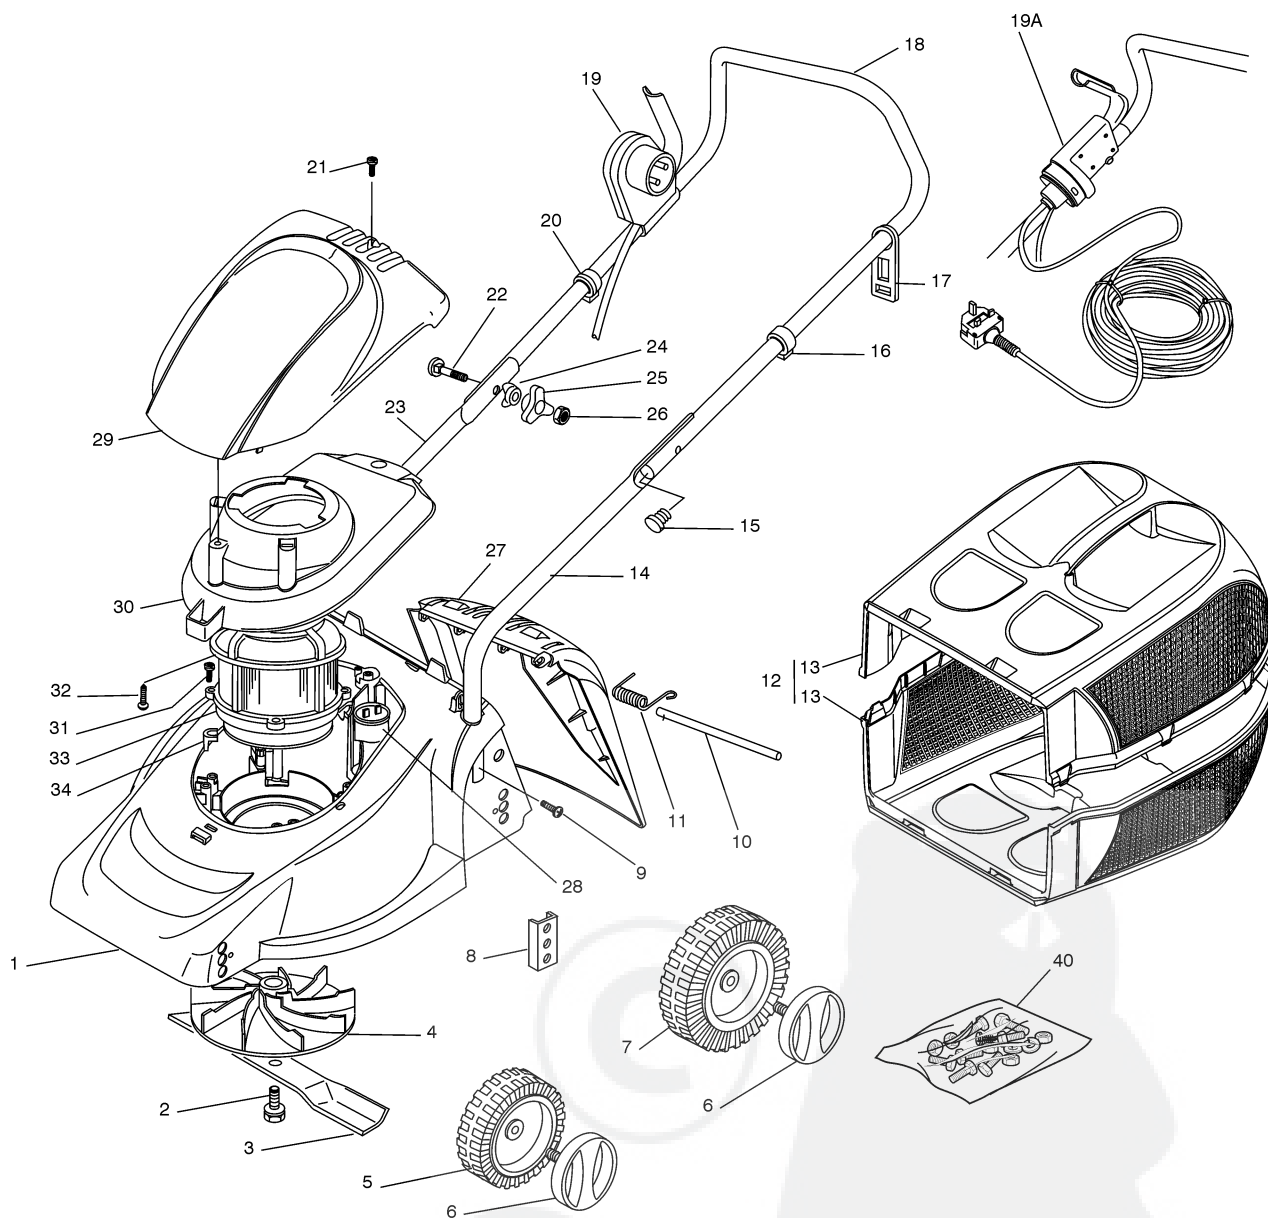

00D_H350

00T.006

Pos.	Code	Q.ty	Descrizione	Description	Description	Beschreibung	Remarks
1	81001905/0	1	CHASSIS ROSSO	DECK RED	CHÂSSIS ROUGE	GEHÄUSE ROT	
-	81001917/0	1	CHASSIS GIALLO	DECK YELLOW	CHÂSSIS JAUNE	GEHÄUSE GELB	
-	81001918/0	1	CHASSIS VERDE	DECK GREEN	CHÂSSIS VERT	GEHÄUSE GRÜN	
2	81004352/0	1	VITE	SCREW	VIS	SCHRAUBE	
3	81004115/1	1	COLTELLO STANDARD	BLADE STANDARD	LAME STANDARD	MESSER STANDARD	
-	81004116/0	1	COLTELLO ALETTATO	BLADE WINGED	LAME AILETTÉE	MESSER FLÜGEL	
4	22465602/0	1	MOZZO	HUB	MOYEU	HALTER	
5	22686086/0	2	RUOTA Ø 130	WHEEL Ø 130	ROUE Ø 130	RAD Ø 130	
6	81004347/0	4	COPRIMOZZO GIALLO	HUB CAP YELLOW	COUVRE-MOYEU JAUNE	RADKAPPE GELBE	
-	81004348/0	4	COPRIMOZZO BIANCO	HUB CAP WHITE	COUVRE-MOYEU BLANC	RADKAPPE WEIßE	
-	81004354/0	4	COPRIMOZZO ROSSO	HUB CAP RED	COUVRE-MOYEU ROUGE	RADKAPPE ROTE