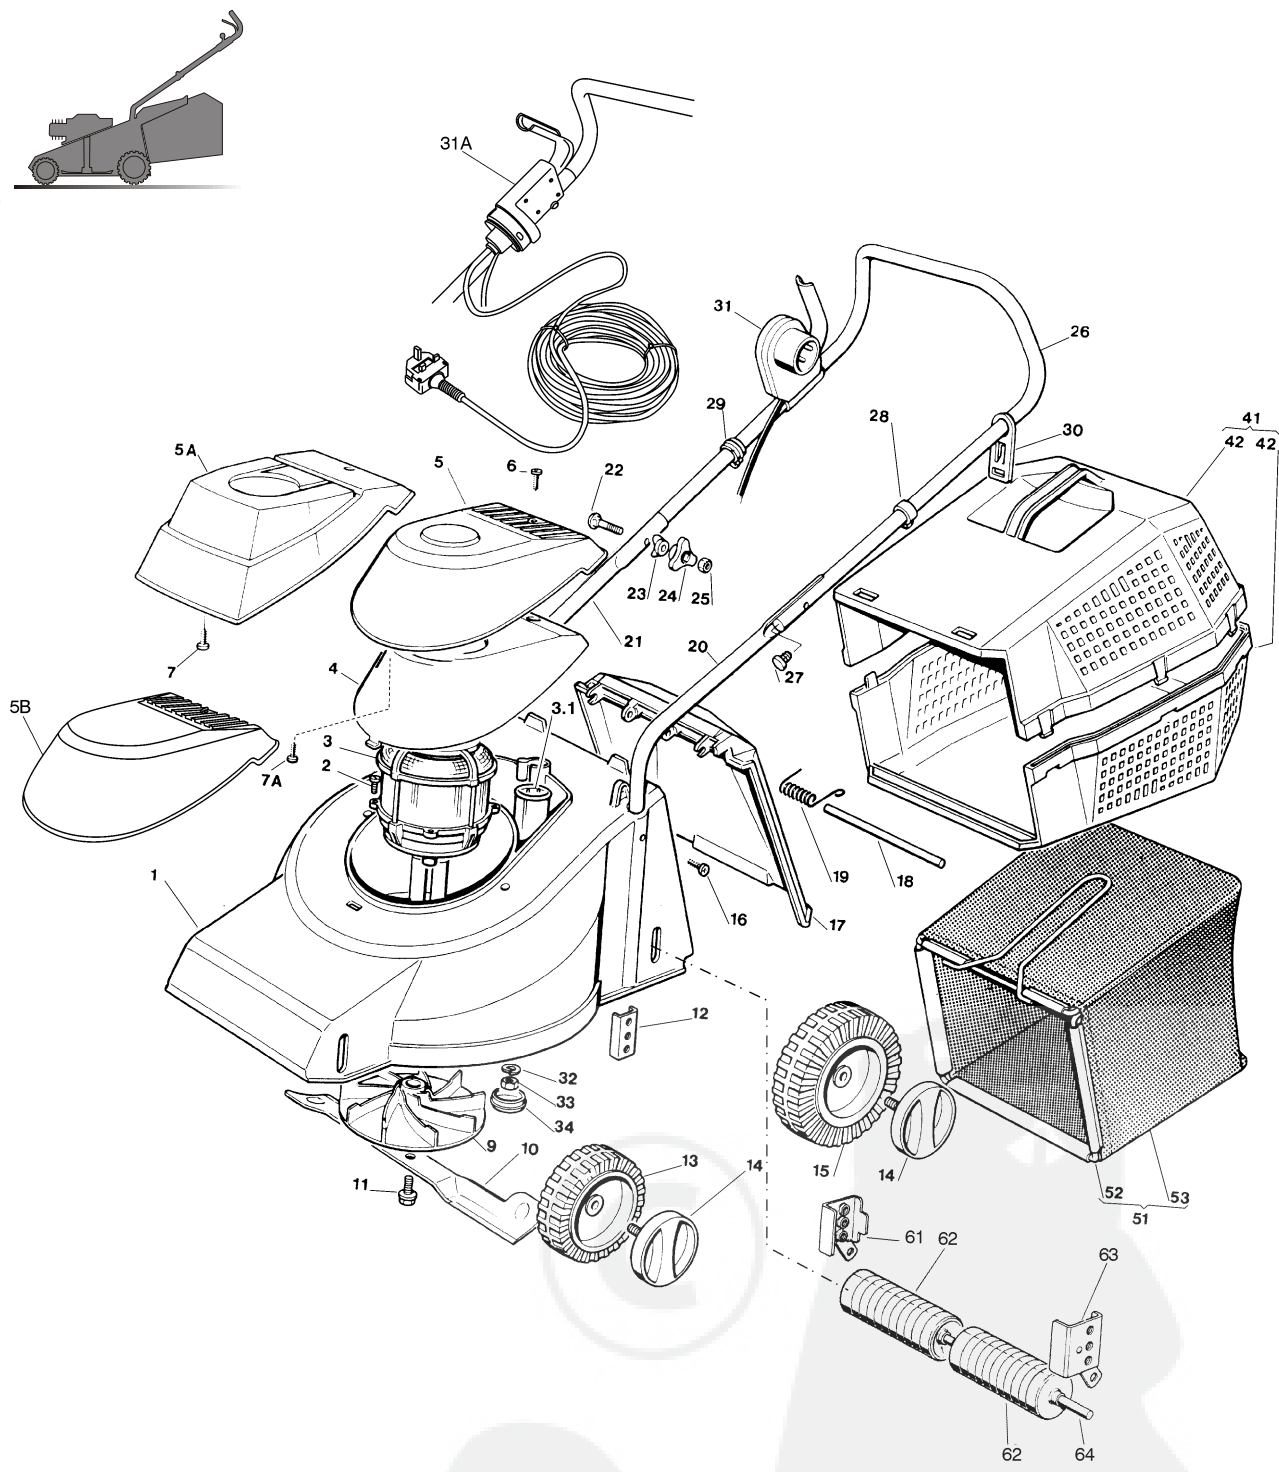

00D_K350

00T.001

Pos.	code	Q.ty	Descrizione	Description	Description	Beschreibung	Remarks
1	81001015/1	1	CHASSIS VERDE	DECK GREEN	CHÂSSIS VERT	GEHÄUSE GRÜNES	
-	81001036/1	1	CHASSIS ROSSO	DECK RED	CHÂSSIS ROUGE	GEHÄUSE ROTES	
-	81001037/1	1	CHASSIS GIALLO	DECK YELLOW	CHÂSSIS JAUNE	GEHÄUSE GELBES	
2	12735410/0	4	VITE	SCREW	VIS	SCHRAUBE	
3	18563011/1	1	MOTORE RST	MOTOR RST	MOTEUR RST	MOTOR RST	230-240V (800W)
-	18563007/3	1	MOTORE RST	MOTOR RST	MOTEUR RST	MOTOR RST	230-240V (900W)
-	18563604/0	1	MOTORE ATB	MOTOR ATB	MOTEUR ATB	MOTOR ATB	230-240V (900W)
-	18563087/0	1	MOTORE HLT	MOTOR HLT	MOTEUR HLT	MOTOR HLT	230V (800W)
-	18563602/0	1	MOTORE ATB	MOTOR ATB	MOTEUR ATB	MOTOR ATB	230V (800W)