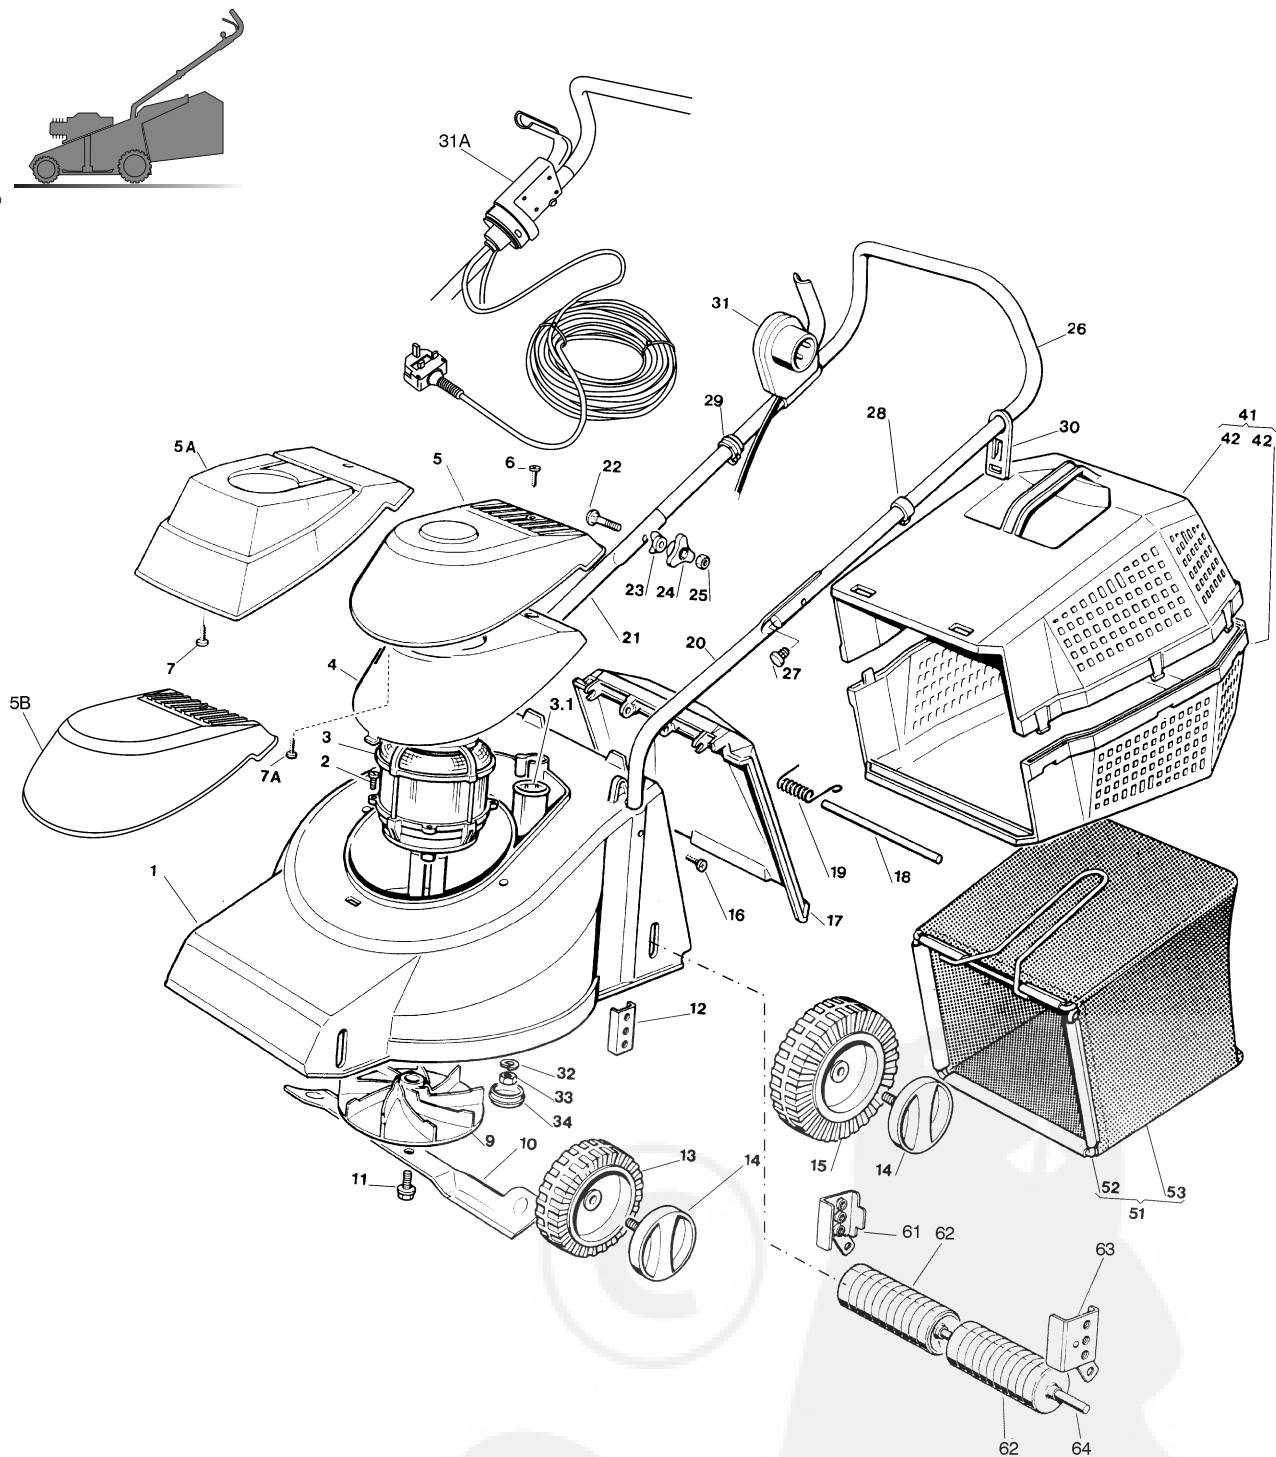

00D_K350

00T.001

Pos.	Code	Q.ty	Descrizione	Description	Description	Beschreibung	Remarks
1	81001567/0	1	CHASSIS ROSSO	DECK RED	CHÂSSIS ROUGE	GEHÄUSE ROTES	
-	81001568/0	1	CHASSIS GIALLO	DECK YELLOW	CHÂSSIS JAUNE	GEHÄUSE GELBES	
-	81001569/0	1	CHASSIS VERDE	DECK GREEN	CHÂSSIS VERT	GEHÄUSE GRÜNES	
2	12735410/0	4	VITE	SCREW	VIS	SCHRAUBE	
3	18563011/1	1	MOTORE RST	MOTOR RST	MOTEUR RST	MOTOR RST	230-240V (800W)
-	18563007/3	1	MOTORE RST	MOTOR RST	MOTEUR RST	MOTOR RST	230-240V (900W)
-	18563604/0	1	MOTORE ATB	MOTOR ATB	MOTEUR ATB	MOTOR ATB	230-240V (900W)
-	18563602/0	1	MOTORE ATB	MOTOR ATB	MOTEUR ATB	MOTOR ATB	230V (800W)
-	18563603/0	1	MOTORE ATB	MOTOR ATB	MOTEUR ATB	MOTOR ATB	240V (800W)
3.1	18222044/0	1	CONDENSATORE 10 µF	CONDENSATORE 10 µF	CONDENSATORE 10 µF	CONDENSATORE 10 µF	(800 ATB)
-	18222043/0	1	CONDENSATORE 12 µF	CONDENSER 12 µF	CONDENSEUR 12 µF	KONDENSATOR 12 µF	(900 ATB)
4	22055029/0	1	SUPPORTO CAPOTTINA	SUPPORT, COVER	SUPPORT CAPOT	HALTER, HAUBE