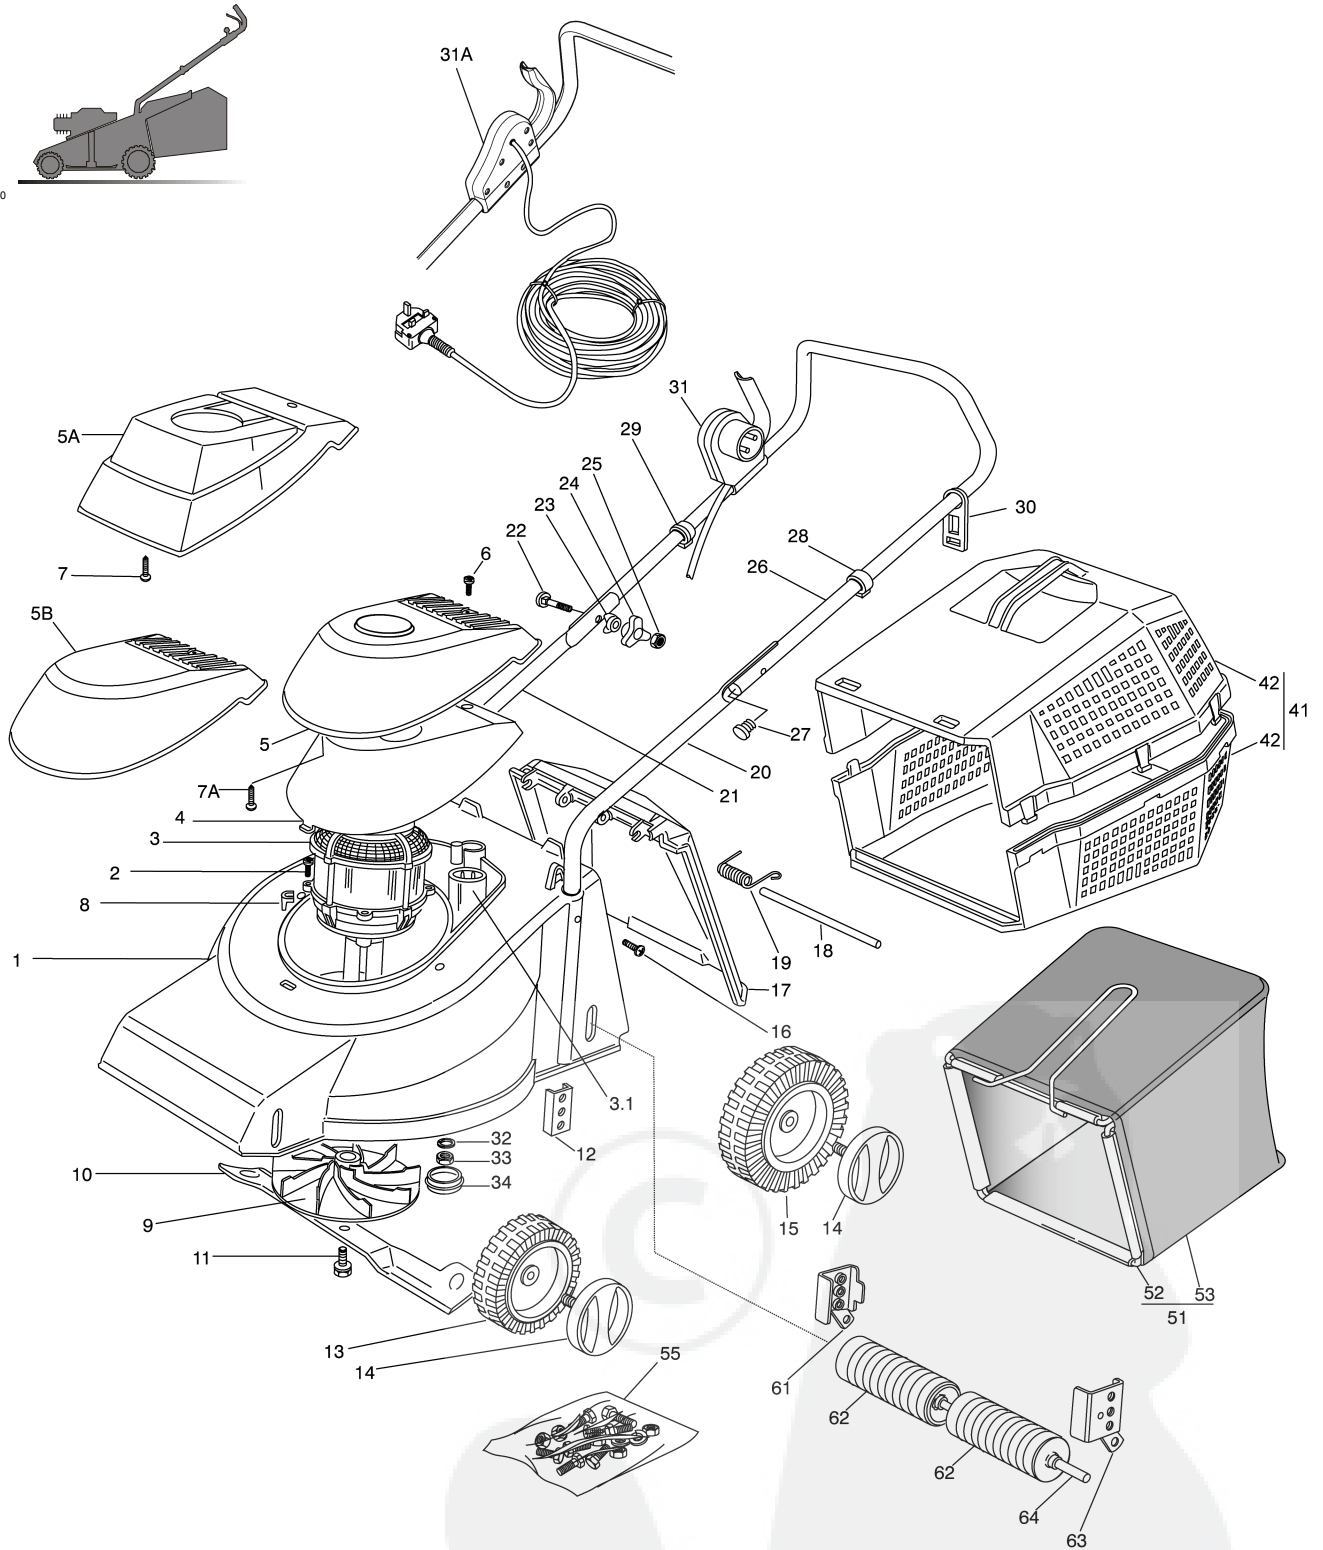

00D_K350

Pos.	Code	Q.ty	Descrizione	Description	Description	Beshreibung	Remarks
1	81001568/0	1	CHASSIS GIALLO	DECK YELLOW	CHÂSSIS JAUNE	GEHÄUSE GELB	
-	81001567/0	1	CHASSIS ROSSO	DECK RED	CHÂSSIS ROUGE	GEHÄUSE ROT	
-	81001569/0	1	CHASSIS VERDE	DECK GREEN	CHÂSSIS VERT	GEHÄUSE GRÜN	
2	12735410/0	4	VITE	SCREW	VIS	SCHRAUBE	
3	18563011/1	1	MOTORE RST	MOTOR RST	MOTEUR RST	MOTOR RST	230-240V (800W)
-	18563604/0	1	MOTORE ATB	MOTOR ATB	MOTEUR ATB	MOTOR ATB	230-240V (900W)
-	18563007/3	1	MOTORE RST	MOTOR RST	MOTEUR RST	MOTOR RST	230-240V (900W)
-	18563629/0	1	MOTORE ATB	MOTOR ATB	MOTEUR ATB	MOTOR ATB	230V (800W)