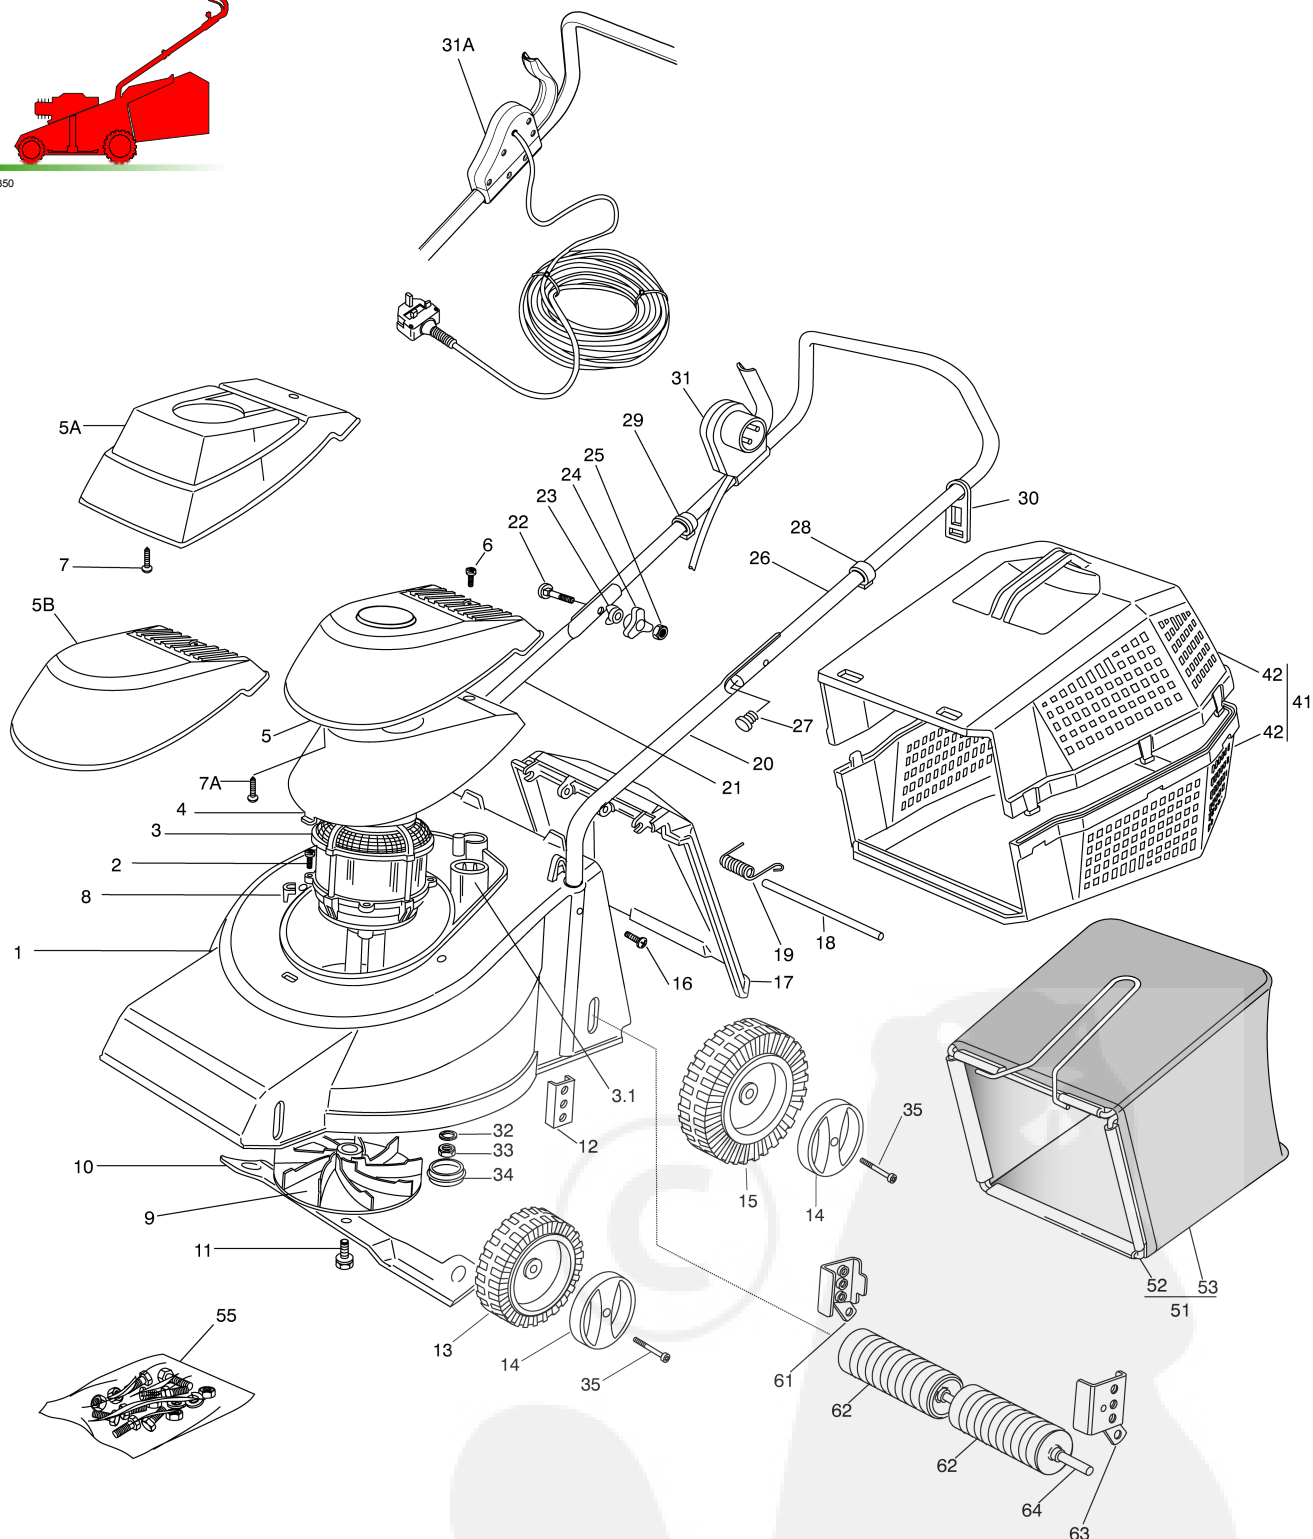

00D_K350

Pos.	Code	Q.ty	Descrizione	Description	Description	Beschreibung	Remarks
1	81001568/0	1	CHASSIS GIALLO	DECK YELLOW	CHÂSSIS JAUNE	GEHÄUSE GELB	
-	81001567/0	1	CHASSIS ROSSO	DECK RED	CHÂSSIS ROUGE	GEHÄUSE ROT	
-	81001569/0	1	CHASSIS VERDE	DECK GREEN	CHÂSSIS VERT	GEHÄUSE GRÜN	
2	12735410/0	4	VITE	SCREW	VIS	SCHRAUBE	
3	18563011/1	1	MOTORE RST	MOTOR RST	MOTEUR RST	MOTOR RST	230-240V (800W)
-	18563604/0	1	MOTORE ATB	MOTOR ATB	MOTEUR ATB	MOTOR ATB	230-240V (900W)
-	18563007/3	1	MOTORE RST	MOTOR RST	MOTEUR RST	MOTOR RST	230-240V (900W)
-	18563629/0	1	MOTORE ATB	MOTOR ATB	MOTEUR ATB	MOTOR ATB	230V (800W)