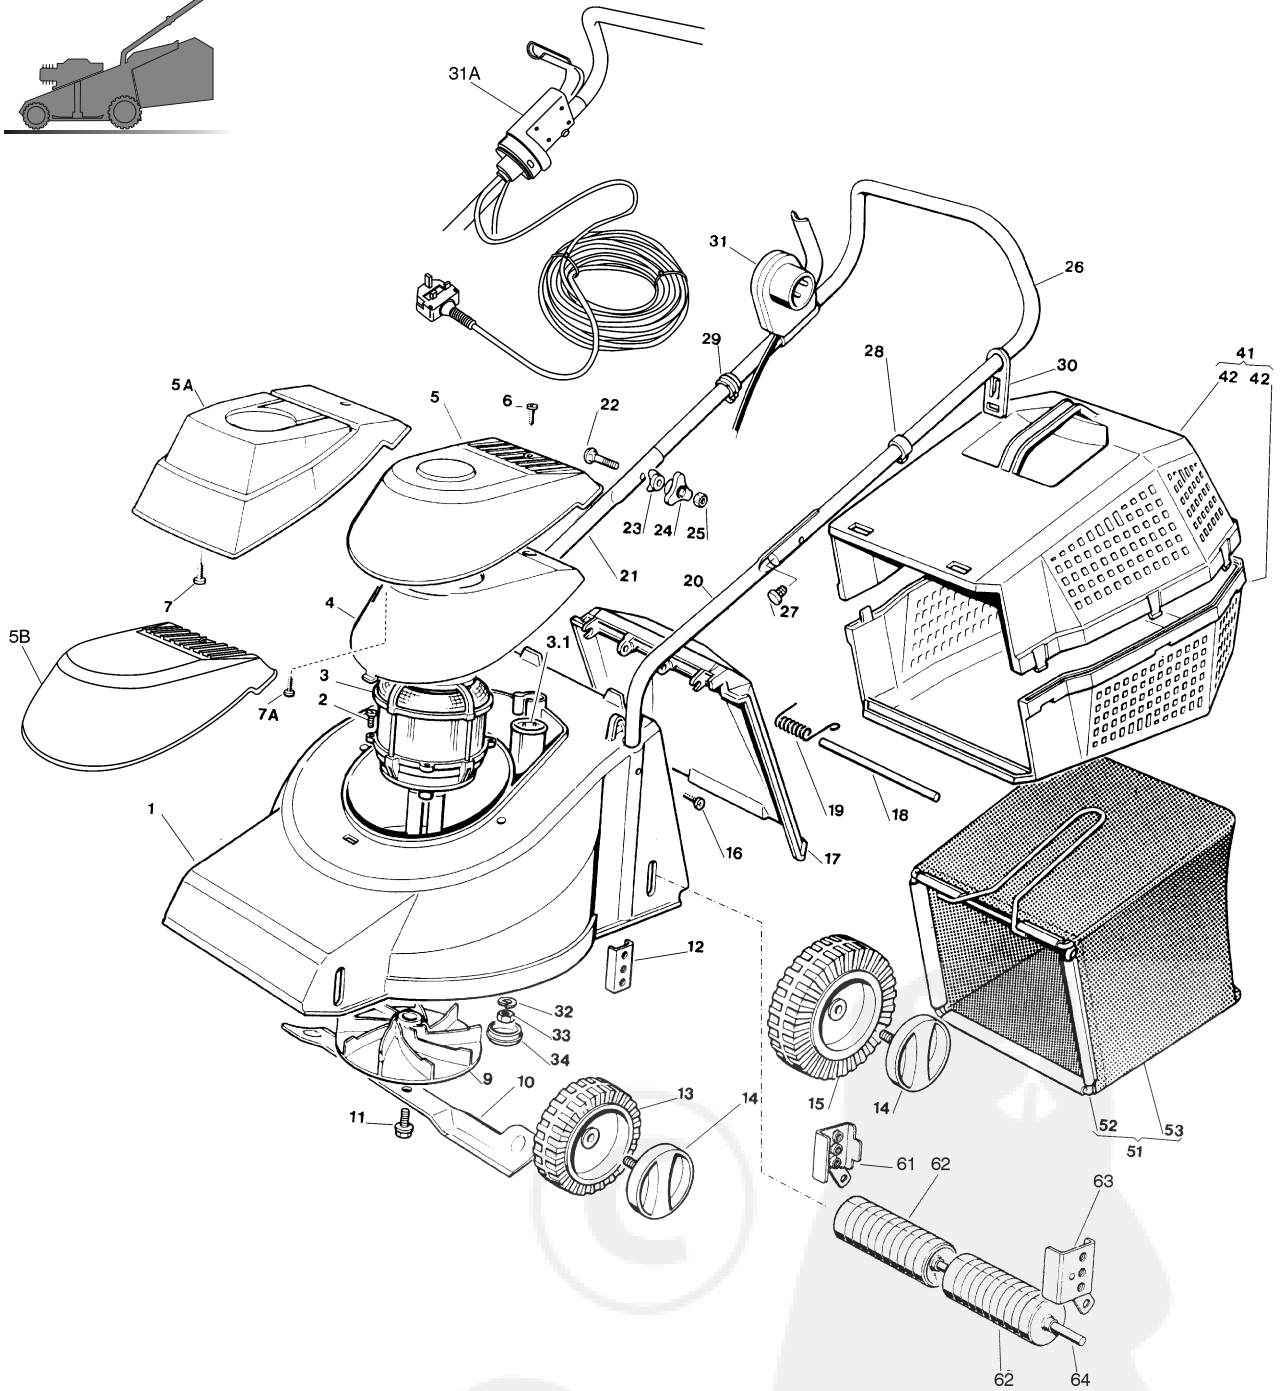

00D_K390

00T.002

Pos.	Code	Q.ty	Descrizione	Description	Description	Beschreibung	Remarks
1	81001570/0	1	CHASSIS ROSSO	DECK RED	CHÂSSIS ROUGE	GEHÄUSE ROTES	
-	81001571/0	1	CHASSIS GIALLO	DECK YELLOW	CHÂSSIS JAUNE	GEHÄUSE GELBES	
-	81001572/0	1	CHASSIS VERDE	DECK GREEN	CHÂSSIS VERT	GEHÄUSE GRÜNES	
2	12735410/0	4	VITE	SCREW	VIS	SCHRAUBE	
3	18563010/1	1	MOTORE RST	MOTOR RST	MOTEUR RST	MOTOR RST	230-240V (1200W)
-	18563601/0	1	MOTORE ATB	MOTOR ATB	MOTEUR ATB	MOTOR ATB	230-240V (1200W)
3.1	18222045/0	1	CONDENSATORE 16 µF	CONDENSER 16 µF	CONDENSEUR 16 µF	KONDENSATOR 16 µF	(1200W ATB)
-	18222036/0	1	CONDENSATORE 12 µF	CONDENSER 12 µF	CONDENSEUR 12 µF	KONDENSATOR 12 µF	(1200W RST)
4	22055029/0	1	SUPPORTO CAPOTTINA	SUPPORT, COVER	SUPPORT CAPOT	HALTER, HAUBE	
5	81002006/0	1	CAPOTTINA	COVER	CAPOT	HAUBE	
5A	22055037/2	1	CAPOTTINA	COVER	CAPOT	HAUBE	
5B	22055059/1	1	CAPOTTINA	COVER	CAPOT	HAUBE