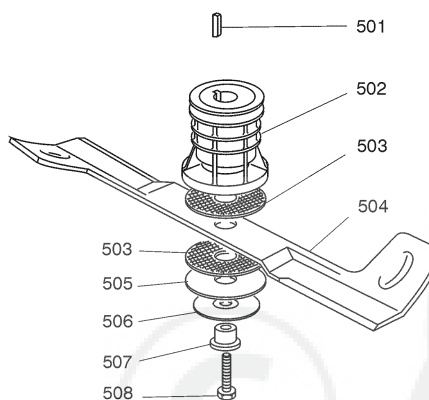

05T.020

Pos.	Code	Q.ty	Descrizione	Description	Description	Beschreibung	Remarks
501	12139100/0	1	LINGUETTA	FEATHER	CLAVETTE	KEIL	
502	22465611/0	1	MOZZO	HUB	MOYEU	HALTER	
503	22672110/1	2	RONDELLA FRIZIONE	CLUTCH WASHER	RONDELLE FRICTION	KUPPLUNGSscheibe	
504	81004398/0	1	COLTELLO ALETTATO	BLADE WINGED	LAME AILETTÉE	MESSER FLÜGEL	
505	12508120/0	1	MOLLA A TAZZA	CUPPED SPRING	RESSORT	TELLER FEDER	
506	22672105/0	1	RONDELLA	WASHER	RONDELLE	SCHEIBE	
507	22041940/0	1	BUSSOLA FRIZIONE	CLUTCH BUSH	DOUILLE FRICTION	KUPPLUNGSScheibe	
508	12736850/0	1	VITE	SCREW	VIS	SCHRAUBE