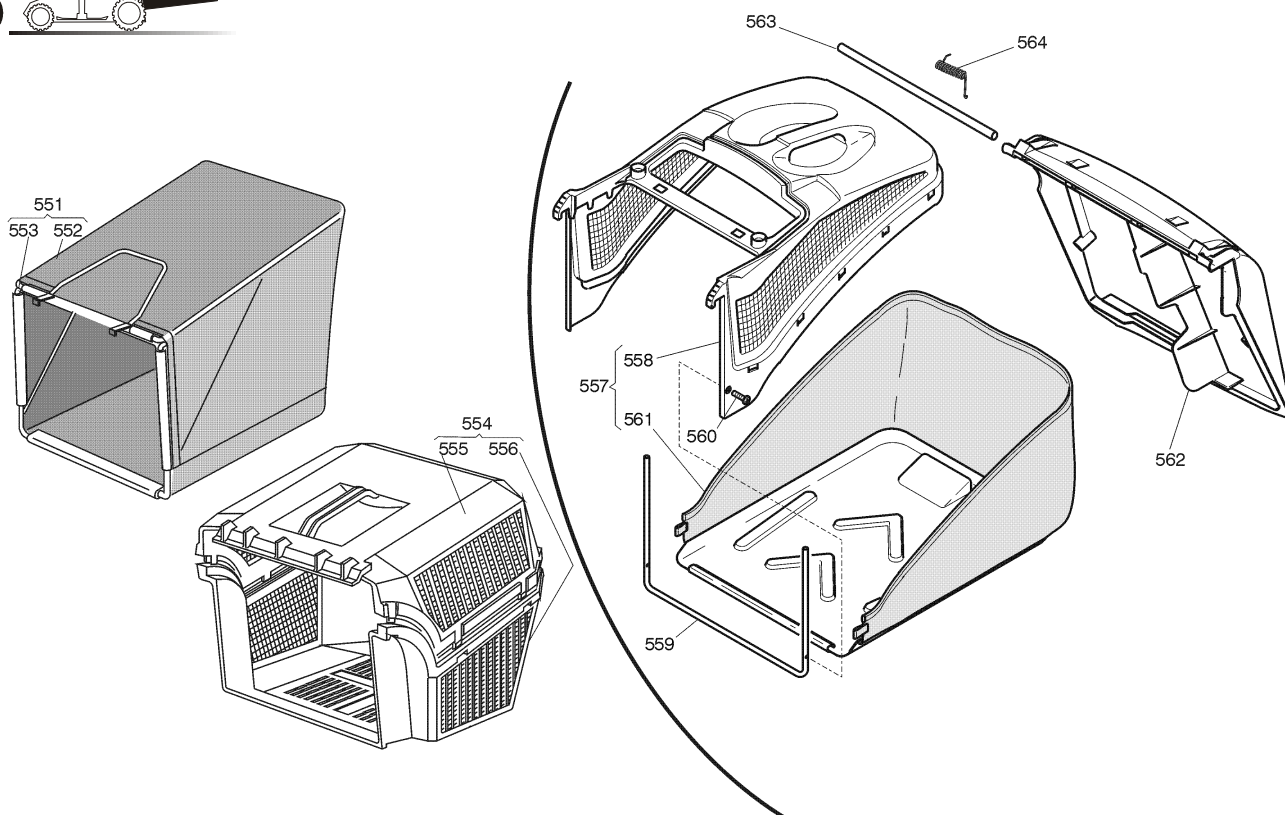

6

06D_004

06T_006

Pos.	Code	Q.ty	Descrizione	Description	Description	Beschreibung	Remarks
551	96400000/0	1	SACCO IN TELA, COMPLETO	GRASSCATCHER, CANVASS COMPLETE	SAC EN TOILE, COMPLETE	SACK, KOMPLETTE	
552	81002124/1	1	SACCO, TELA	BOX, FABRIC	SAC, TOILE	SACK, TUCK	
553	81006430/0	1	TELAIO SACCO	CHASSIS BOX	CHÂSSIS BAC	RAHMEN SACK	
554	96500000/0	1	SACCO, COMPLETO	GRASSCATCHER, COMPLETE	SAC, COMPLETE	SACK, KOMPLETTE	
555	22486065/0	1	SACCO, PARTE SUP	GRASS-BOX, UPPER PART	SAC, PARTIE SUPERIEURE	KORB, OBERTEIL	
556	22486064/0	1	SACCO, PARTE INF	GRASS-BOX, LOWER PART	SAC, PARTIE INFERIEURE	KORB, UNTERTEIL	
557	92140000/1	1	SACCO COMPLETO	GRASS-BOX, COMPLETE	BAC COMPLET	KORB, KOMPLETTE	
558	22486094/0	1	SACCO, PARTE SUP	GRASS-BOX, UPPER PART	SAC, PARTIE SUPERIEURE	KORB, OBERTEIL	
559	22608524/0	1	RINFORZO INF	STIFFENING LOWER	RÉNFORCEMENT INF	VERSTÄRKUNG UNTERE	
560	12728445/0	1	VITE	SCREW	VIS	SCHRAUBE	
561	81002196/0	1	SACCO, TELA	BOX, FABRIC	SAC, TOILE	SACK, TUCK	
562	22600066/1	1	PARASASSI	STONE-GUARD	PARE-PIERRES	PRALLBLECH	
563	22517856/0	1	PERNO	PIN	PIVOT	BOLZEN	
564	22451000/0	1	MOLLA	SPRING	RESSORT	FEDER