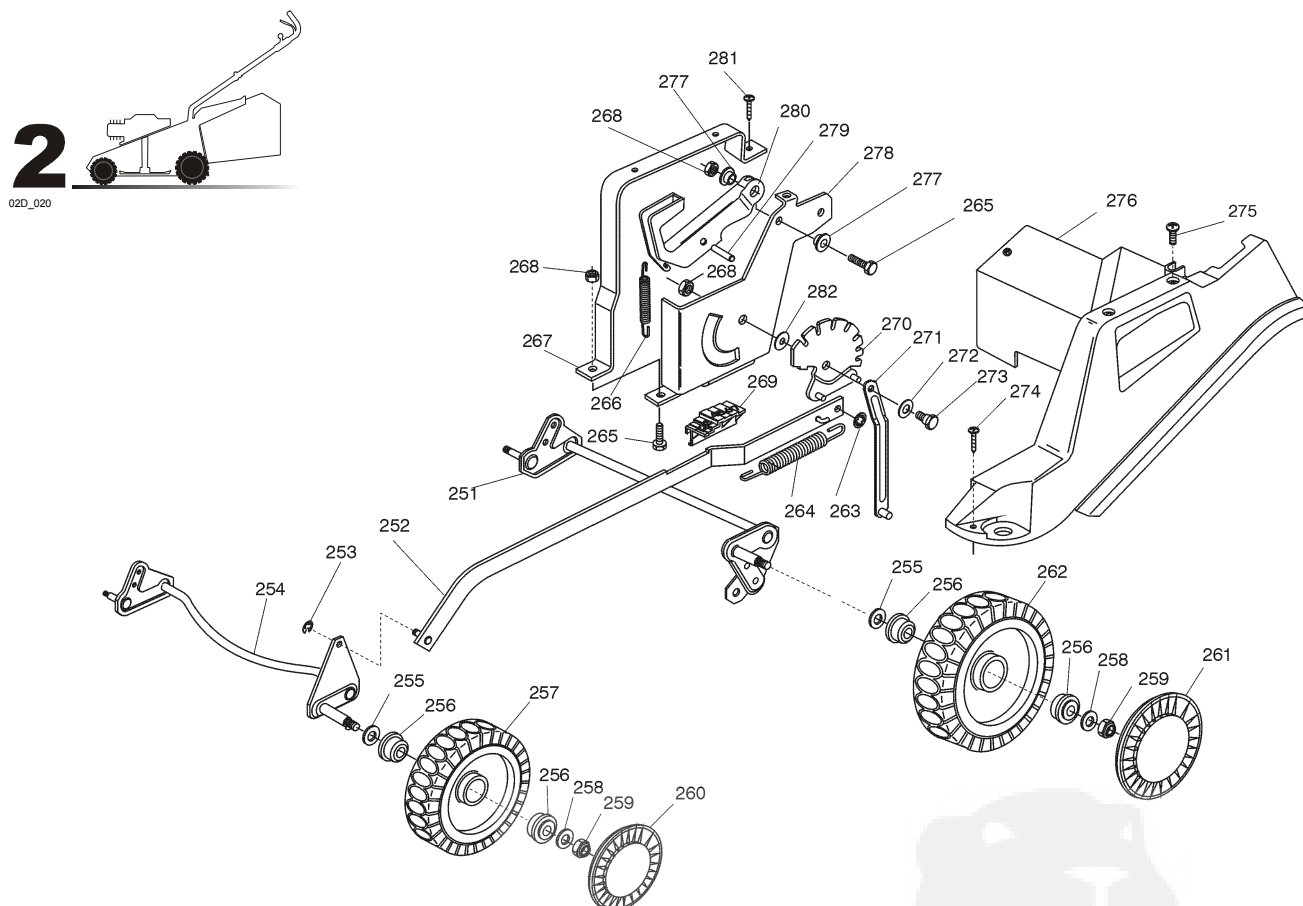

VARIANTE CRUSCOTTO - DASH BOARD MODIFICATION - MODIFICATION CONSOLE - ÄNDERUNGEN KONSOLE

01T.046

Pos.	Code	Q.ty	Descrizione	Description	Description	Beshreibung	Remarks
151	22120172/0	1	CRUSCOTTO NERO	DASH BOARD BLACK	CONSOLE NOIRE	KONSOLE SCHWARZE	
-	22120173/0	1	CRUSCOTTO ROSSO	DASH BOARD RED	CONSOLE ROUGE	KONSOLE ROTE	
-	22120174/0	1	CRUSCOTTO GIALLO	DASH BOARD YELLOW	CONSOLE JAUNE	KONSOLE GELBE	

02T.028

Pos.	Code	Q.ty	Descrizione	Description	Description	Beshreibung	Remarks
251	81002804/1	1	ASSE RUOTE POSTERIORE	AXLE, REAR WHEELS	AXE ROUES ARRIERE	ACHSE, HINTERRAD	
252	81001134/0	1	ASTA COMANDO REGOL. ALTEZZA	ROD, HEIGHT ADJUSTMENT CONTROL	TIGE COMMANDE REGLAGE HAUTEUR	STANGE, HÖHEVERSTELLUNG	
-	81001136/0	1	ASTA COMANDO REGOL. ALTEZZA	ROD, HEIGHT ADJUSTMENT CONTROL	TIGE COMMANDE REGLAGE HAUTEUR	STANGE, HÖHEVERSTELLUNG	(HONDA GCV 135/160)
253	12000930/0	2	ANELLO ELASTICO	SNAP RING	ANNEAU RESSORT	SPRENGRING	
254	81002801/0	1	ASSE RUOTE ANTERIORE	AXLE, FRONT WHEELS	AXE ROUES AVANT	ACHSE, VORDERRAD	
255	12530150/0	4	RONDELLA ELASTICA	ELASTIC WASHER	RONDELLE ELASTIQUE	ELASTISCHE SCHEIBE	
256	22122200/0	8	CUSCINETTO	BEARING	COUSSINET	LAGER	
257	81007317/0	2	RUOTA Ø 170	WHEEL Ø 170	ROUE Ø 170	RAD. Ø 170	
258	12521350/0	4	RONDELLA	WASHER	RONDELLE	SCHEIBE	
259	12155000/0	4	DADO	NUT	ECROU	MUTTER	
260	22110282/0	2	COPRIMOZZO BIANCO	HUB CAP WHITE	COUVRE-MOYEU BLANC	RADKAPPE WEIßE	
-	22110288/0	2	COPRIMOZZO GIALLO	HUB CAP YELLOW	COUVRE-MOYEU JAUNE	RADKAPPE GELBE	
-	22110290/0	2	COPRIMOZZO ROSSO	HUB CAP RED	COUVRE-MOYEU ROUGE	RADKAPPE ROTE	
261	22110281/0	2	COPRIMOZZO BIANCO	HUB CAP WHITE	COUVRE-MOYEU BLANC	RADKAPPE WEIßE	
-	22110287/0	2	COPRIMOZZO GIALLO	HUB CAP YELLOW	COUVRE-MOYEU JAUNE	RADKAPPE GELBE	
-	22110289/0	2	COPRIMOZZO ROSSO	HUB CAP RED	COUVRE-MOYEU ROUGE	RADKAPPE ROTE	
262	81007318/1	2	RUOTA Ø 210	WHEEL Ø 210	ROUE Ø 210	RAD. Ø 210	
263	12604899/0	2	ANELLO ELASTICO	ELASTIC RING	ANNEAU ELASTIQUE	ELASTISCHER RING