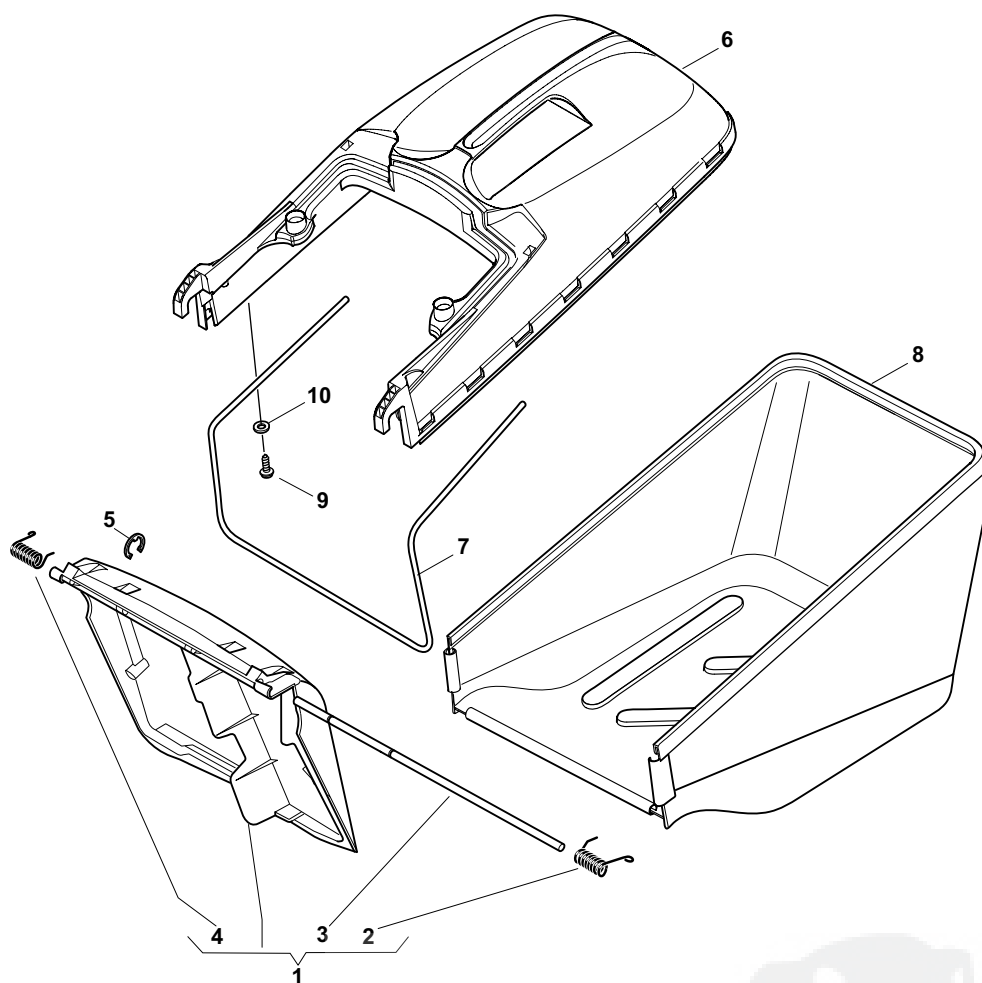

R 484 ROLLER

POS.	CODE	Q.TY	DESCRIZIONE	DESCRIPTION	DESCRIPTION	BESCHREIBUNG	REMARKS
1	381008021/2	1	Parasassi	Stone-Guard	Pare-Pierres	Prallblech	
2	22450420/1	1	Molla Sx	L Spring	Ressort G	Linke Feder	
3	22517906/1	1	Perno	Pin	Pivot	Bolzen	
4	22450410/1	1	Molla Dx	R Spring	Ressort D	Rechte Feder	
5	12000930/0	1	Anello Elastico	Snap Ring	Anneau Ressort	Sprengring	
6	22486104/1	1	Sacco, Parte Sup	Grass-Box, Upper	Sac, Partie	Korb, Oberteil	
7	22608527/0	1	Rinforzo Inf	Stiffening Lower	Réinforcement Inf	Verstärkung	
8	81002227/0	1	Sacco, Tela	Box, Fabric	Sac, Toile	Sack, Tuck	
9	12728680/0	2	Vite	Screw	Vis	Schraube	
10	12523050/0	2	Rosetta	Washer	Rondelle	Scheibe