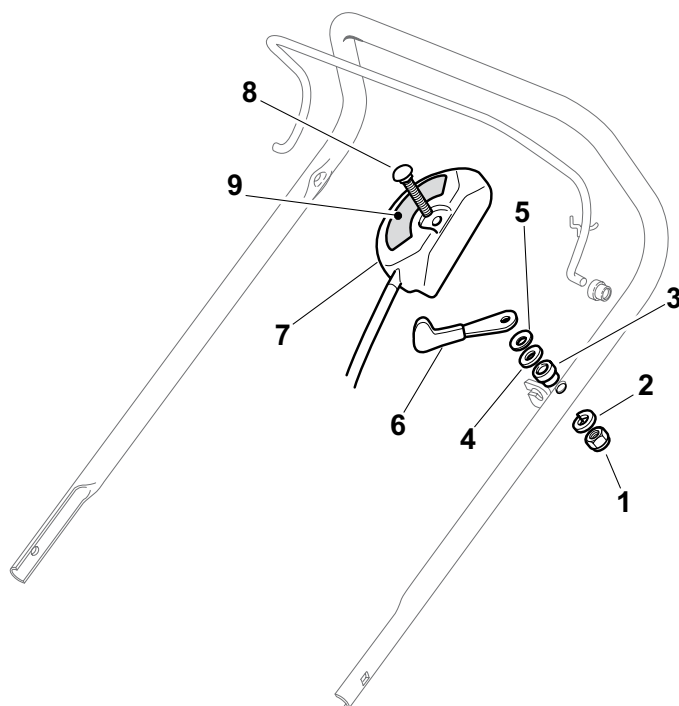

R 484 ROLLER

POS.	CODE	Q.TY	DESCRIZIONE	DESCRIPTION	DESCRIPTION	BESCHREIBUNG	REMARKS
1	12291000/0	1	Dado	Nut	Ecrou	Mutter	
2	12581500/0	1	Grower	Grower	Grower	Federring	
3	22171005/0	1	Distanziale	Spacer	Entretoise	Distanzring	
4	12521360/0	1	Rosetta	Washer	Rondelle	Scheibe	
5	12508100/0	1	Rosetta Elastica	Spring Washer	Rondelle Elastique	Elastische Scheibe	
6	81007279/1	1	Leva, Acceleratore	Lever, Throttle	Levier, Accelérateur	Hebel, Beshleuniger	(B&S 625-675-700 Series - Honda - Ggp 140-160-196 cc)
6	81007220/0	1	Leva, Acceleratore	Lever, Throttle	Levier, Accelérateur	Hebel, Beshleuniger	(B&S 450-500 Series - Ggp 150 cc)
7	81007080/0	1	Cavo Acceleratore	Throttle Cable	Cable, Accelérateur	Gashebel Kabel	
8	12815000/0	1	Vite	Screw	Vis	Schraube	
9	14356703/0	1	Etichetta	Label	Etiquette	Etikette	(B&S)
9	114356905/0	1	Etichetta	Label	Etiquette	Etikette	(B&S 700 series DOV)
9	14356702/0	1	Etichetta	Label	Etiquette	Etikette	(GGP)
9	114364264/0	1	Etichetta	Label	Etiquette	Etikette	AVS (GGP 160-196)
9	14356702/0	1	Etichetta	Label	Etiquette	Etikette	(Honda)
9	114356905/0	1	Etichetta	Label	Etiquette	Etikette	(Honda GCV 160-190 Autochoke)