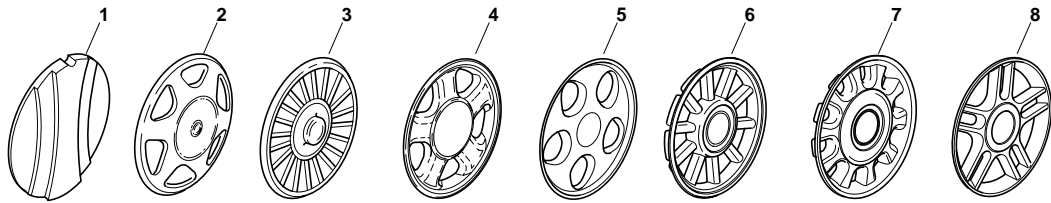

ENCLOSURE 2

POS.	CODE	Q.TY	DESCRIZIONE	DESCRIPTION	DESCRIPTION	BESCHREIBUNG	REMARKS
1	22110251/0		Coprimezzo Bianco	Hub Cap White	Couvre-Moyeu	Radkappe Weiße	
1	22110253/0		Coprimezzo Giallo	Hub Cap Yellow	Couvre-Moyeu	Radkappe Gelbe	
1	22110256/0		Coprimezzo Rosso	Hub Cap Red	Couvre-Moyeu	Radkappe Rote	
2	22110313/0		Coprimezzo Bianco	Hub Cap White	Couvre-Moyeu	Radkappe Weiße	
2	22110314/0		Coprimezzo Grigio	Hub Cap Grey	Couvre-Moyeu Gris	Radkappe Grau	
3	22110348/0		Coprimezzo Grigio	Hub Cap Grey	Couvre-Moyeu Gris	Radkappe Grau	
4	22110382/0		Coprimezzo Grigio	Hub Cap Grey	Couvre-Moyeu Gris	Radkappe Grau	
5	22110417/0		Coprimezzo Grigio	Hub Cap Grey	Couvre-Moyeu Gris	Radkappe Grau	
6	22110496/0		Coprimezzo Grigio	Hub Cap Grey	Couvre-Moyeu Gris	Radkappe Grau	
7	22110494/0		Coprimezzo Grigio	Hub Cap Grey	Couvre-Moyeu Gris	Radkappe Grau	
8	22110492/0		Coprimezzo Grigio	Hub Cap Grey	Couvre-Moyeu Gris	Radkappe Grau