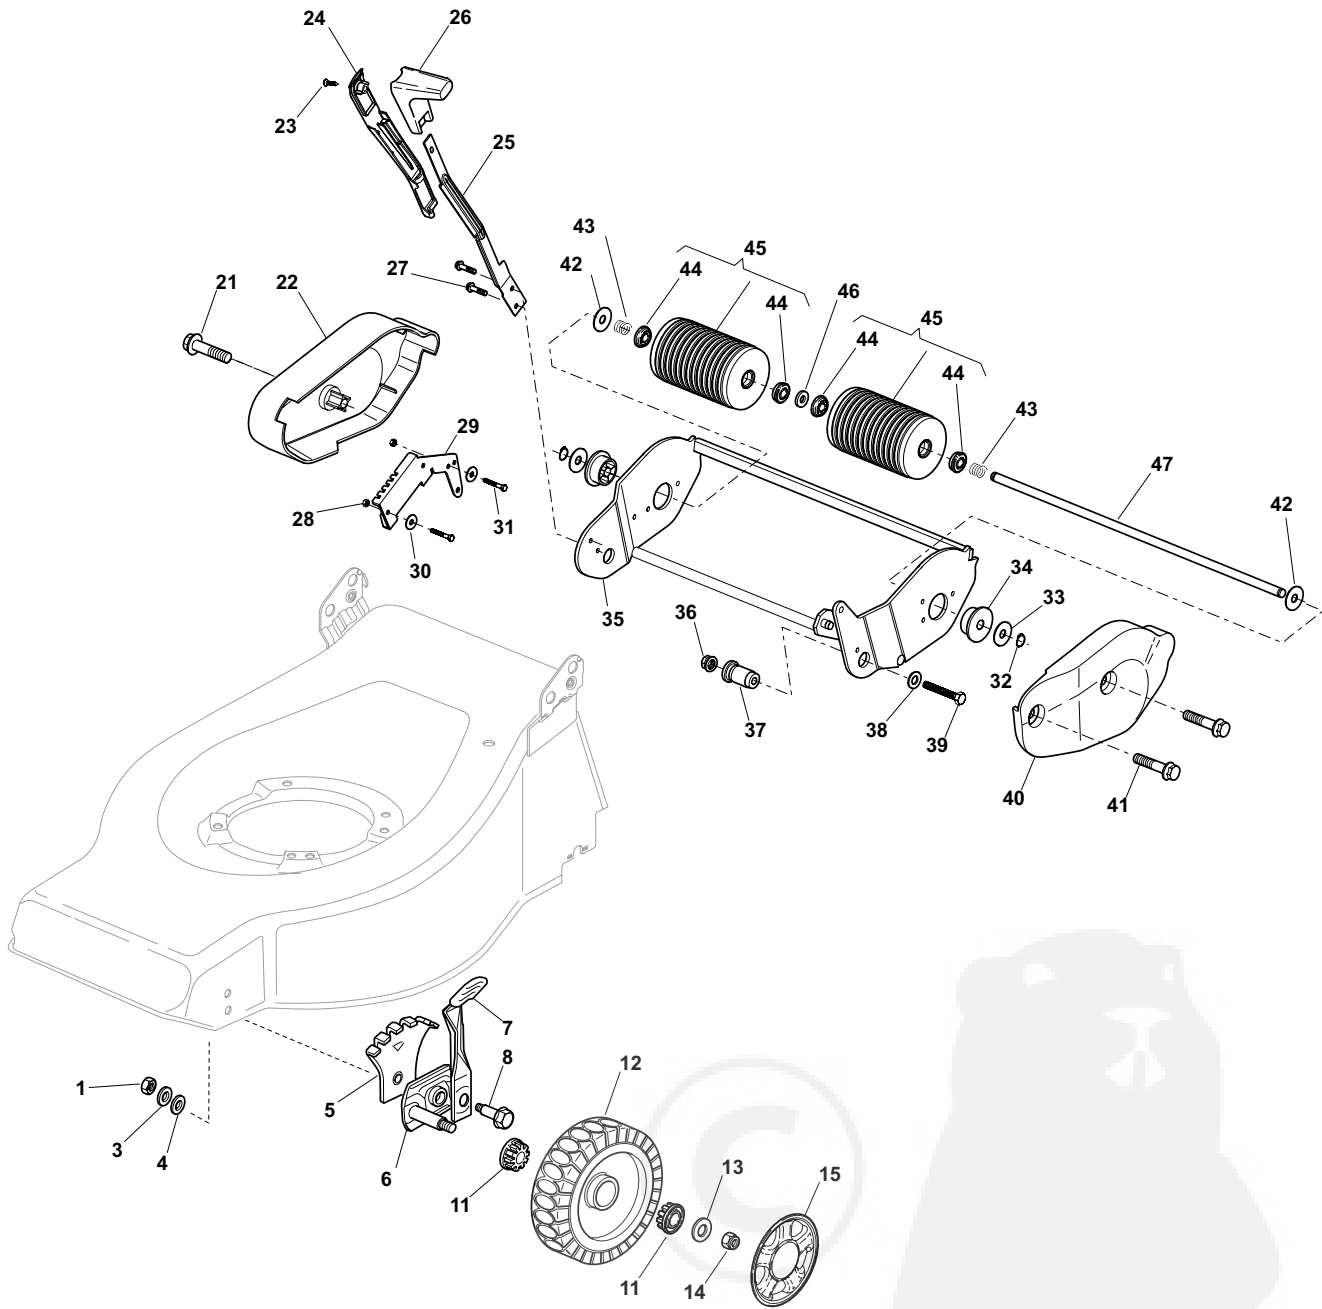

R 484 ROLLER

POS.	CODE	Q.TY	DESCRIZIONE	DESCRIPTION	DESCRIPTION	BESCHREIBUNG	REMARKS
1	12293200/0	2	Dado	Nut	Ecrou	Mutter	
3	12583500/0	2	Grower	Grower	Grower	Federring	
4	12523070/0	2	Rosetta	Washer	Rondelle	Scheibe	
5	22735547/0	2	Settore Regolazione Altezza	Sector, Height Adjustment	Secteur Reglage Hauteur	Sektor, Höheverstellung	
6	81005082/0	2	Supporto Ruota	Support, Wheel	Support Roue	Halter, Rad	
7	81003285/1	2	Leva Regolazione Altezza	Lever, Height Adjustment	Levier, Reglage Hauteur	Hebel, Höheverstellung	
8	22519811/0	2	Perno	Pin	Pivot	Bolzen	
9	81005084/0	2	Supporto Ruota	Support, Wheel	Support Roue	Halter, Rad	
10	81003286/0	2	Leva Regolazione Altezza	Lever, Height Adjustment	Levier, Reglage Hauteur	Hebel, Höheverstellung