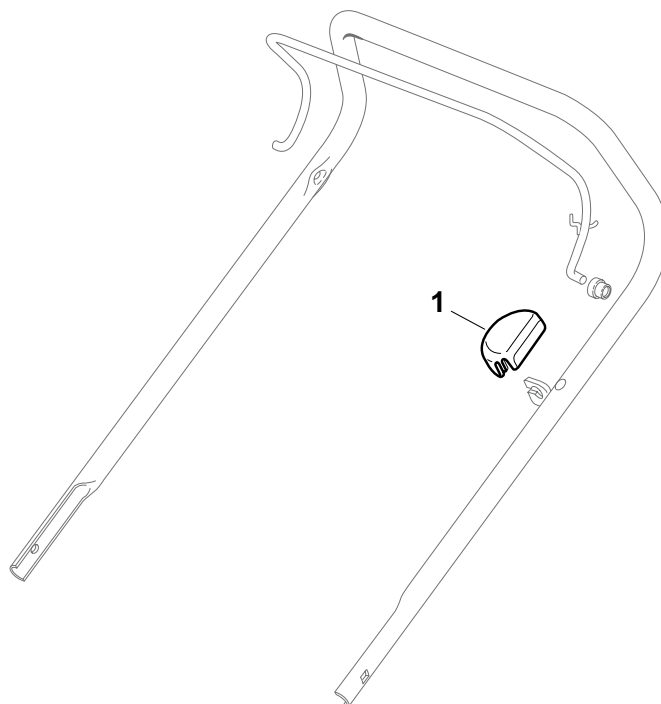

R 484 ROLLER