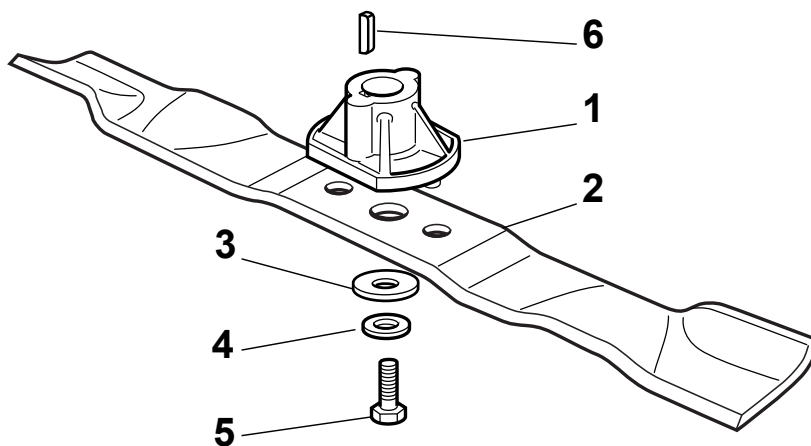

R 484 ROLLER

POS.	CODE	Q.TY	DESCRIZIONE	DESCRIPTION	DESCRIPTION	BESCHREIBUNG	REMARKS
1	22463012/2	1	Mozzo, Albero Motore Ø 22.2	Hub, Crankshaft Ø 22.2	Moyeu, Arbre Moteur Ø 22.2	Halter, Motorwelle Ø 22.2	
1	122463020/1	1	Mozzo, Albero Motore Ø 25	Hub, Crankshaft Ø 25	Moyeu, Arbre Moteur Ø 25	Halter, Motorwelle Ø 25	
2	81004346/3	1	Coltello Standard	Blade Standard	Lame Standard	Messer Standard	484
2	81004397/0	1	Coltello Alettato	Blade Winged	Lame Ailette	Messer Flügel	484
3	22160400/0	1	Disco Elastico	Elastic Washer	Rondelle Elastique	Elastische Scheibe	
4	12523080/0	1	Rosetta	Washer	Rondelle	Scheibe	
5	12735698/0	1	Vite	Screw	Vis	Schraube	
6	12139100/0	1	Linguetta, Albero Motore Ø 22.2	Feather, Crankshaft Ø 22.2	Clavette, Arbre Moteur Ø 22.2	Keil, Motorwelle Ø 22.2	
6	12139150/0	1	Linguetta, Albero Motore Ø 25	Feather, Crankshaft Ø 25	Clavette, Arbre Moteur Ø 25	Keil, Motorwelle Ø 25