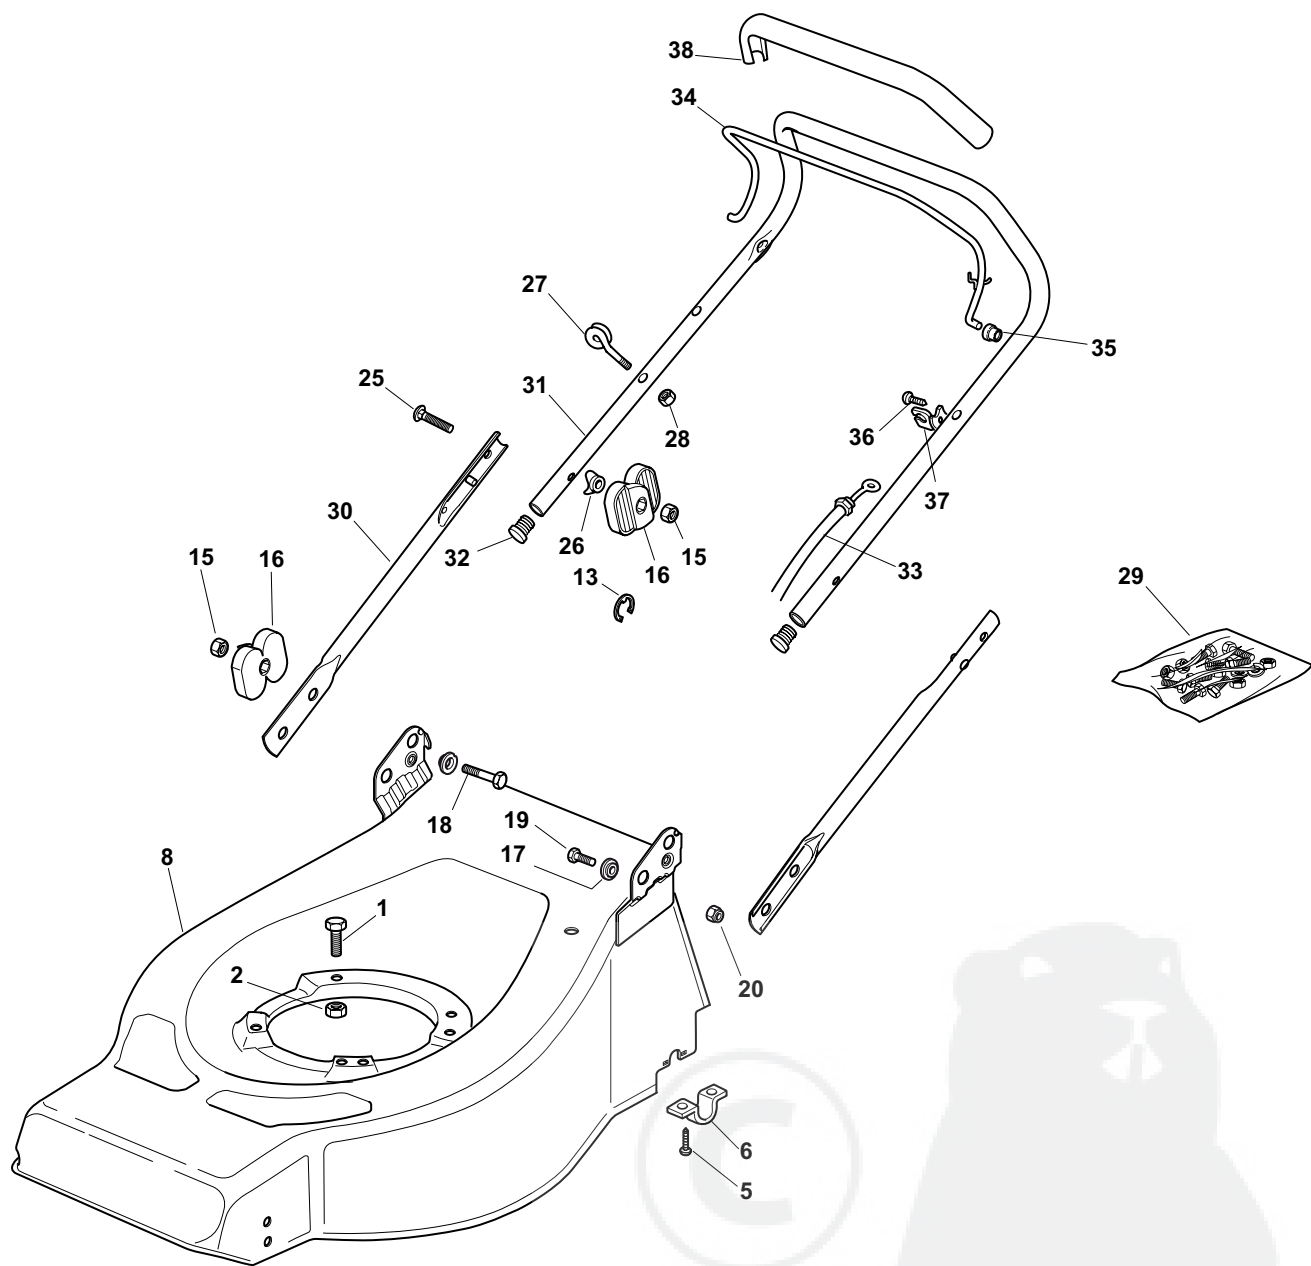

R 484 ROLLER

POS.	CODE	Q.TY	DESCRIZIONE	DESCRIPTION	DESCRIPTION	BESCHREIBUNG	REMARKS
1	12691800/0	0/1	Vite	Screw	Vis	Schraube	
1	12793701/0	3/2	Vite	Screw	Vis	Schraube	
2	12155000/0	0/1	Dado	Nut	Ecrou	Mutter	
2	12293201/0	3/2	Dado	Nut	Ecrou	Mutter	
5	12731350/0	4	Vite	Screw	Vis	Schraube	
6	22545154/0	2	Piastrina	Plate	Plaquette	Platte	
8	81002584/0	1	Chassis Grigio	Deck Grey	Châssis Gris	Gehäuse Grau	
15	12293202/0	4	Dado	Nut	Ecrou	Mutter	
16	22399803/0	4	Manopolina	Knob	Poignée	Griff	
17	22041955/0	4	Bussola	Bush	Douille	Buchse	
18	12793700/0	2	Vite	Screw	Vis	Schraube	
19	12792610/0	2	Vite	Screw	Vis	Schraube	

R 484 ROLLER

POS.	CODE	Q.TY	DESCRIZIONE	DESCRIPTION	DESCRIPTION	BESCHREIBUNG	REMARKS
1	22140223/0	1	Deflettore	Deflector	Deflecteur	Deflektor	484
2	22060199/0	1	Carter	Protection	Protection	Schutz	484
3	12728530/0	3	Vite	Screw	Vis	Schraube	
4	22291150/0	1	Inserto In Gomma	Rubber Insert	Insert De	Gummi Einsatz	