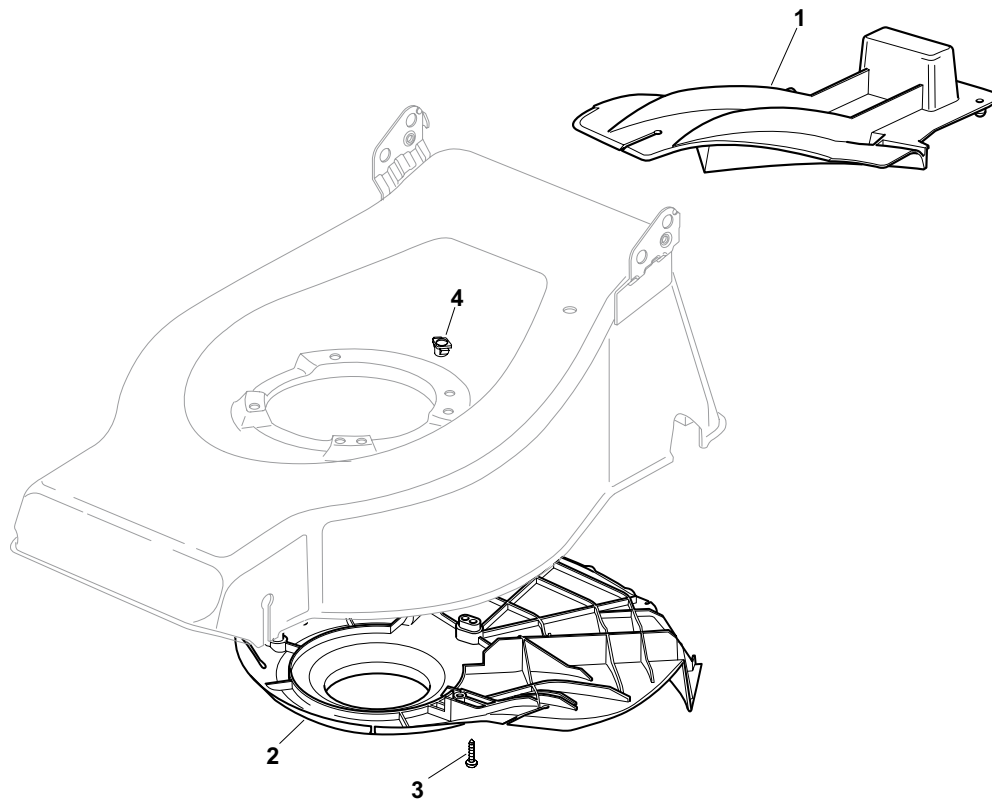

R 484 ROLLER

POS.	CODE	Q.TY	DESCRIZIONE	DESCRIPTION	DESCRIPTION	BESCHREIBUNG	REMARKS
1	22140223/0	1	Deflettore	Deflector	Deflecteur	Deflektor	484
2	22060199/0	1	Carter	Protection	Protection	Schutz	484
3	12728530/0	3	Vite	Screw	Vis	Schraube	
4	22291150/0	1	Inserto In Gomma	Rubber Insert	Insert De	Gummi Einsatz