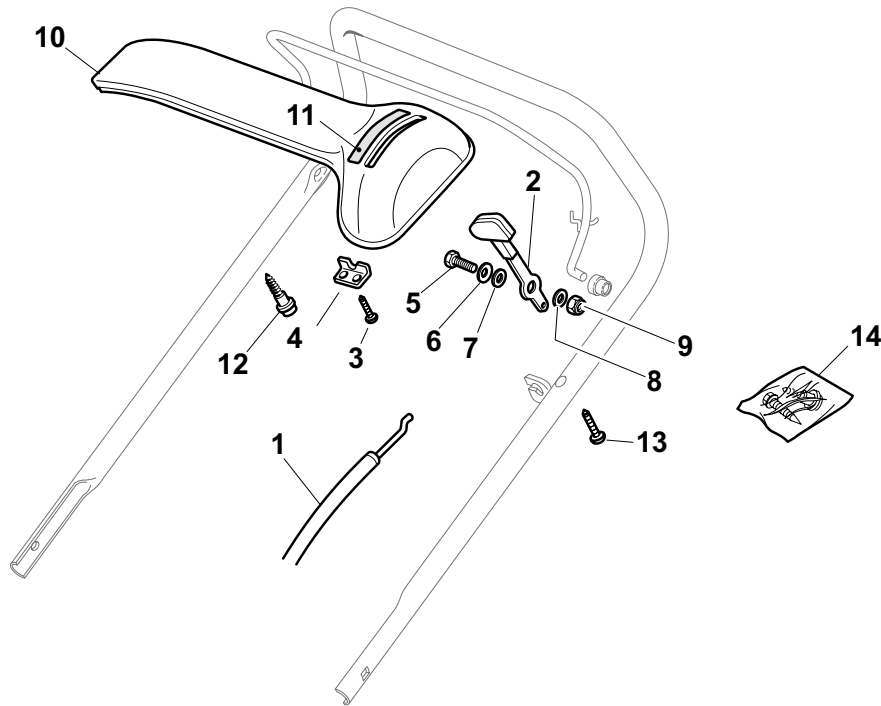

R 484 ROLLER

POS.	CODE	Q.TY	DESCRIZIONE	DESCRIPTION	DESCRIPTION	BESCHREIBUNG	REMARKS
1	81007160/0	1	Cavo Acceleratore	Throttle Cable	Cable, Accelérateur	Gashebel Kabel	
2	81007280/2	1	Leva, Acceleratore	Lever, Throttle	Levier,	Hebel, Beshleuniger	(B&S 625-675-700 Series - Honda - Ggp 140-160-196 cc)
2	81007221/0	1	Leva, Acceleratore	Lever, Throttle	Levier,	Hebel, Beshleuniger	(B&S 450-500 Series - Ggp 150 cc)
3	12735105/0	2	Vite	Screw	Vis	Schraube	
4	22981467/0	1	Piastrina	Plate	Plaquette	Platte	
5	12791500/0	1	Vite	Screw	Vis	Schraube	
6	12530060/0	1	Rosetta Elastica	Elastic Washer	Rondelle Elastique	Elastische Scheibe	
7	12523040/0	1	Rosetta	Washer	Rondelle	Scheibe	
8	12523040/0	1	Rosetta	Washer	Rondelle	Scheibe	
9	12154510/0	1	Dado	Nut	Ecrou	Mutter	
10	22120152/0	1	Cruscotto Giallo	Dash Board Yellow	Console Jaune	Konsole Gelbe	
10	22120154/0	1	Cruscotto Rosso	Dash Board Red	Console Rouge	Konsole Rote	
10	22120158/0	1	Cruscotto Nero	Dash Board Black	Console Noire	Konsole Schwarze	
11	114356744/1	1	Etichetta	Label	Etiquette	Etikette	(B&S)
11	114356906/1	1	Etichetta	Label	Etiquette	Etikette	(B&S 700 series DOV)
11	114356743/1	1	Etichetta	Label	Etiquette	Etikette	(GGP)
11	114356743/1	1	Etichetta	Label	Etiquette	Etikette	(Honda)
11	114357646/1	1	Etichetta	Label	Etiquette	Etikette	(Honda GCV 160-190 Autochoke)
12	22943006/0	1	Vite	Screw	Vis	Schraube	
13	12728460/0	1	Vite	Screw	Vis	Schraube	
14	81008609/0	1	Dotazione Viteria Cruscotto	Outfit, Dash-Board Screws	Dotation Visserie Console	Satz, Konsole Schrauben