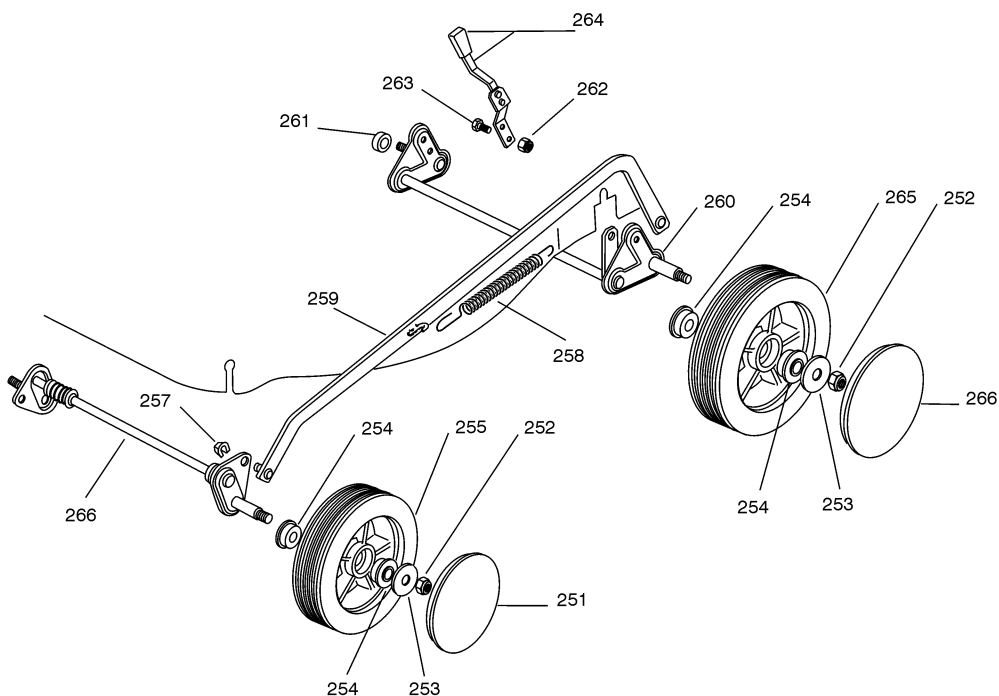

2

02D_007

02T_022

Pos.	Code	Q.ty	Descrizione	Description	Description	Beschreibung	Remarks
251	22110262/0	2	COPRIMOZZO BIANCO	HUB CAP WHITE	COUVRE-MOYEU BLANC	RADKAPPE WEIßE	
-	22110263/0	2	COPRIMOZZO GIALLO	HUB CAP YELLOW	COUVRE-MOYEU JAUNE	RADKAPPE GELBE	
-	22110264/0	2	COPRIMOZZO ROSSO	HUB CAP RED	COUVRE-MOYEU ROUGE	RADKAPPE ROTE	
252	12155000/0	2	DADO	NUT	ECROU	MUTTER	
253	12523060/0	2	ROSETTA	WASHER	RONDELLE	SCHEIBE	
254	22034508/0	8	BUSSOLA	BUSH	DOUILLE	BUCHSE	
255	81007326/0	2	RUOTA Ø 170	WHEEL Ø 170	ROUE Ø 170	RAD Ø 170	
256	81001248/0	1	ASSE RUOTE ANTERIORE	AXLE, FRONT WHEELS	AXE ROUES AVANT	ACHSE, VORDERRAD	(RL 434)
-	81001250/0	1	ASSE RUOTE ANTERIORE	AXLE, FRONT WHEELS	AXE ROUES AVANT	ACHSE, VORDERRAD	(RL 484)
-	81001223/1	1	ASSE RUOTE ANTERIORE	AXLE, FRONT WHEELS	AXE ROUES AVANT	ACHSE, VORDERRAD	(RL 534)
257	12436050/0	2	PIASTRINA	PLATE	PLAQUETTE	PLÄTTCHEN	
258	22446180/0	1	MOLLA	SPRING	RESSORT	FEDER	
259	81001244/0	1	ASTA COMANDO REGOL. ALTEZZA	ROD, HEIGHT ADJUSTMENT CONTROL	TIGE COMMANDE REGLAGE HAUTEUR	STANGE, HÖHEVERSTELLUNG	(RL 434)
-	81001246/1	1	ASTA COMANDO REGOL. ALTEZZA	ROD, HEIGHT ADJUSTMENT CONTROL	TIGE COMMANDE REGLAGE HAUTEUR	STANGE, HÖHEVERSTELLUNG	(RL 484)
-	81001264/0	1	ASTA COMANDO REGOL. ALTEZZA	ROD, HEIGHT ADJUSTMENT CONTROL	TIGE COMMANDE REGLAGE HAUTEUR	STANGE, HÖHEVERSTELLUNG	(RL 534)
260	81001254/0	1	ASSE RUOTE POSTERIORE	AXLE, REAR WHEELS	AXE ROUES ARRIERE	ACHSE, HINTERRAD	(RL 434/RL 484)
-	81001278/0	1	ASSE RUOTE POSTERIORE	AXLE, REAR WHEELS	AXE ROUES ARRIERE	ACHSE, HINTERRAD	(RL 534)
261	22170800/0	1	DISTANZIALE	SPACER	ENTRETOISE	DISTANZRING	
262	12154320/0	2	DADO	NUT	ECROU	MUTTER	
263	12789000/0	2	VITE	SCREW	VIS	SCHRAUBE	
264	81003279/2	1	LEVA REGOLAZIONE ALTEZZA	LEVER, HEIGHT ADJUSTMENT	LEVIER, REGLAGE HAUTEUR	HEBEL, HÖHEVERSTELLUNG	(RL 434/RL 484)
-	81003283/1	1	LEVA REGOLAZIONE ALTEZZA	LEVER, HEIGHT ADJUSTMENT	LEVIER, REGLAGE HAUTEUR	HEBEL, HÖHEVERSTELLUNG	(RL 534)
265	81007328/0	2	RUOTA Ø 210	WHEEL Ø 210	ROUE Ø 210	RAD Ø 210	
266	22110265/0	2	COPRIMOZZO BIANCO	HUB CAP WHITE	COUVRE-MOYEU BLANC	RADKAPPE WEIßE	
-	22110266/0	2	COPRIMOZZO GIALLO	HUB CAP YELLOW	COUVRE-MOYEU JAUNE	RADKAPPE GELBE	
-	22110267/0	2	COPRIMOZZO ROSSO	HUB CAP RED	COUVRE-MOYEU ROUGE	RADKAPPE ROTE