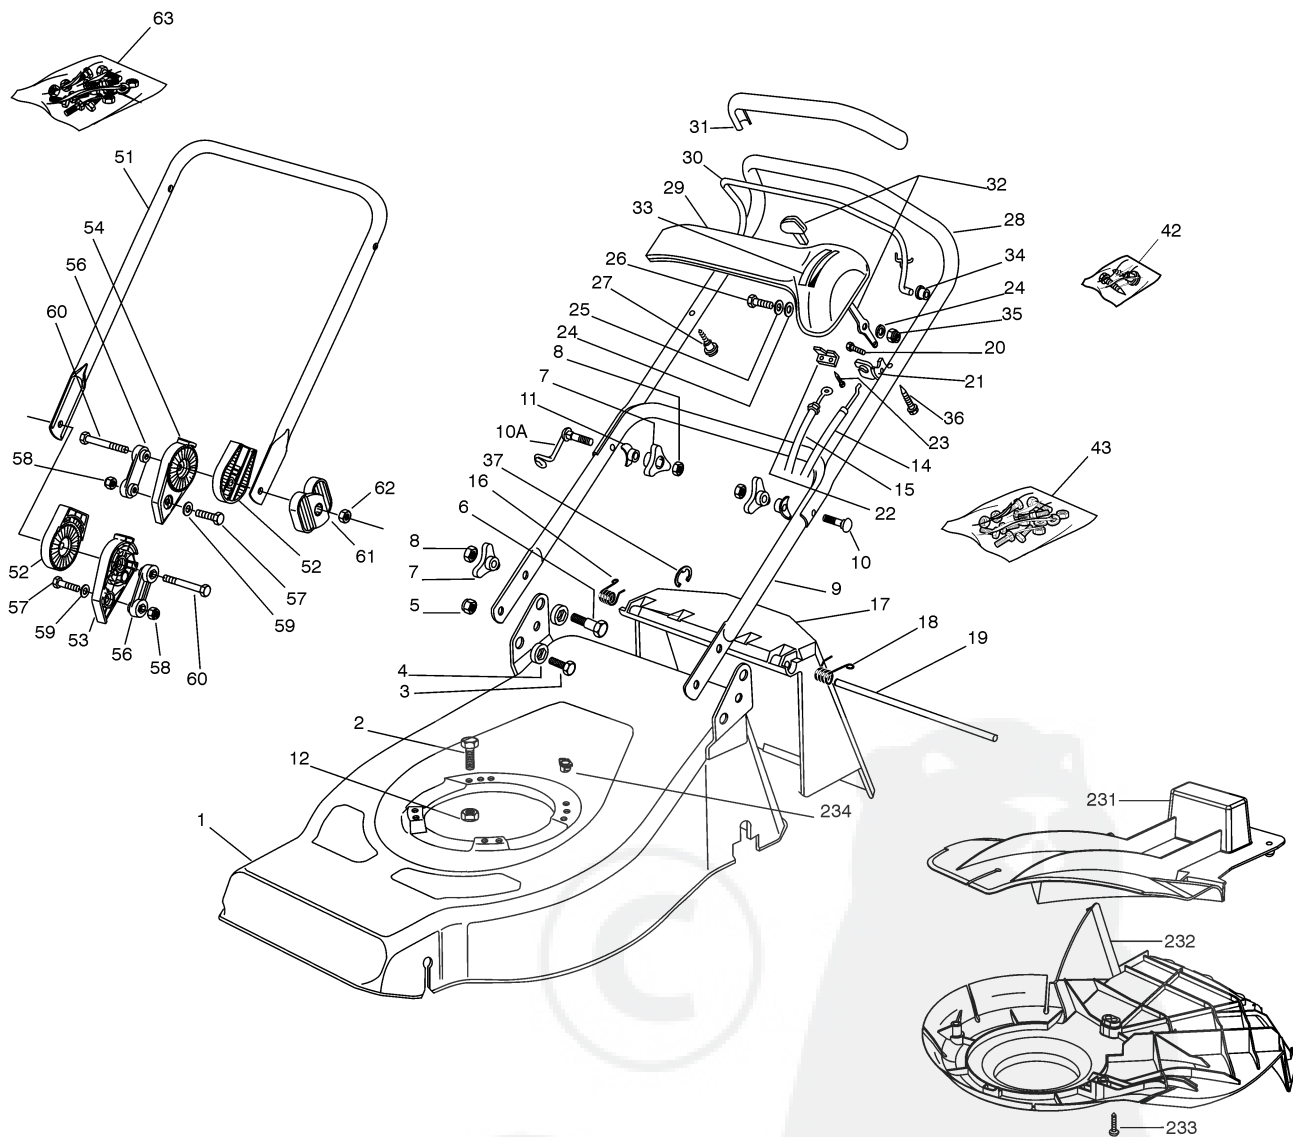

01T.034

Pos.	Code	Q.ty	Descrizione	Description	Description	Beschreibung	Remarks
1	81001009/0	1	CHASSIS GIALLO	DECK YELLOW	CHÂSSIS JAUNE	GEHÄUSE GELB	(RL 434)
-	81001026/0	1	CHASSIS ROSSO	DECK RED	CHÂSSIS ROUGE	GEHÄUSE ROT	(RL 434)
-	81001515/0	1	CHASSIS VERDE	DECK GREEN	CHÂSSIS VERT	GEHÄUSE GRÜN	(RL 434)
-	81001011/0	1	CHASSIS GIALLO	DECK YELLOW	CHÂSSIS JAUNE	GEHÄUSE GELB	(RL 484)
-	81001028/0	1	CHASSIS ROSSO	DECK RED	CHÂSSIS ROUGE	GEHÄUSE ROT	(RL 484)
-	81001516/0	1	CHASSIS VERDE	DECK GREEN	CHÂSSIS VERT	GEHÄUSE GRÜN	(RL 484)
-	81001726/2	1	CHASSIS ROSSO	DECK RED	CHÂSSIS ROUGE	GEHÄUSE ROT	(RL 534)
-	81001727/2	1	CHASSIS GIALLO	DECK YELLOW	CHÂSSIS JAUNE	GEHÄUSE GELB	(RL 534)
-	81001728/2	1	CHASSIS VERDE	DECK GREEN	CHÂSSIS VERT	GEHÄUSE GRÜN	(RL 534)
2	12691800/0	1/0	VITE	SCREW	VIS	SCHRAUBE	
-	12793701/0	3/2	VITE	SCREW	VIS	SCHRAUBE	
3	12792610/0	2	VITE	SCREW	VIS	SCHRAUBE