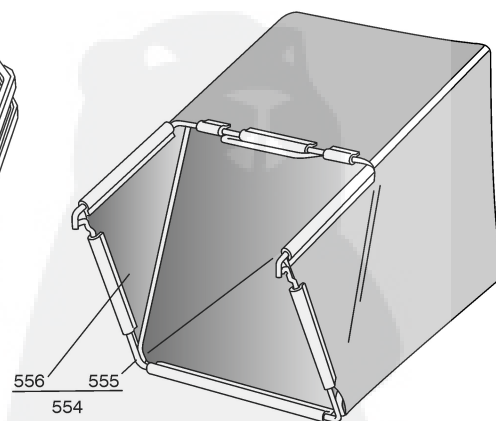

5

05D_002

05T.011

Pos.	Code	Q.ty	Descrizione	Description	Description	Beshreibung	Remarks
501	22463012/1	1	MOZZO	HUB	MOYEU	HALTER	
502	81004341/3	1	COLTELLO STANDARD	BLADE STANDARD	LAME STANDARD	MESSER STANDARD	(41 cm)
-	81004396/0	1	COLTELLO ALETTATO	BLADE WINGED	LAME AILETTÉE	MESSER FLÜGEL	(41 cm)
-	81004346/3	1	COLTELLO STANDARD	BLADE STANDARD	LAME STANDARD	MESSER STANDARD	(46 cm)
-	81004397/0	1	COLTELLO ALETTATO	BLADE WINGED	LAME AILETTÉE	MESSER FLÜGEL	(46 cm)
-	81004381/1	1	COLTELLO STANDARD	BLADE STANDARD	LAME STANDARD	MESSER STANDARD	(51 cm)
-	81004398/0	1	COLTELLO ALETTATO	BLADE WINGED	LAME AILETTÉE	MESSER FLÜGEL	(51 cm)
503	22160400/0	1	DISCO ELASTICO	ELASTIC WASHER	RONDELLE ELASTIQUE	ELASTISCHE SCHEIBE	
504	12523080/0	1	ROSETTA	WASHER	RONDELLE	SCHEIBE	
505	12735698/0	1	VITE	SCREW	VIS	SCHRAUBE	
506	12139100/0	1	LINGUETTA	FEATHER	CLAVETTE	KEIL	

6

06D_001

06T.001

Pos.	Code	Q.ty	Descrizione	Description	Description	Beshreibung	Remarks
551	98005000/1	1	SACCO, COMPLETO	GRASSCATCHER, COMPLETE	SAC, COMPLETE	SACK, KOMPLETTE	
552	22486076/0	1	SACCO, PARTE SUP	GRASS-BOX, UPPER PART	SAC, PARTIE SUPERIEURE	KORB, OBERTEIL	
553	22486077/0	1	SACCO, PARTE INF	GRASS-BOX, LOWER PART	SAC, PARTIE INFERIEURE	KORB, UNTERTEIL	
554	98004000/0	1	SACCO IN TELA, COMPLETO	GRASSCATCHER, CANVASS COMPLETE	SAC EN TOILE, COMPLETE	SACK, KOMPLETTE	
555	81006408/0	1	TELAIO SACCO	CHASSIS BOX	CHÂSSIS BAC	RAHMEN SACK	
556	81002105/2	1	SACCO, TELA	BOX, FABRIC	SAC, TOILE	SACK, TUCK	