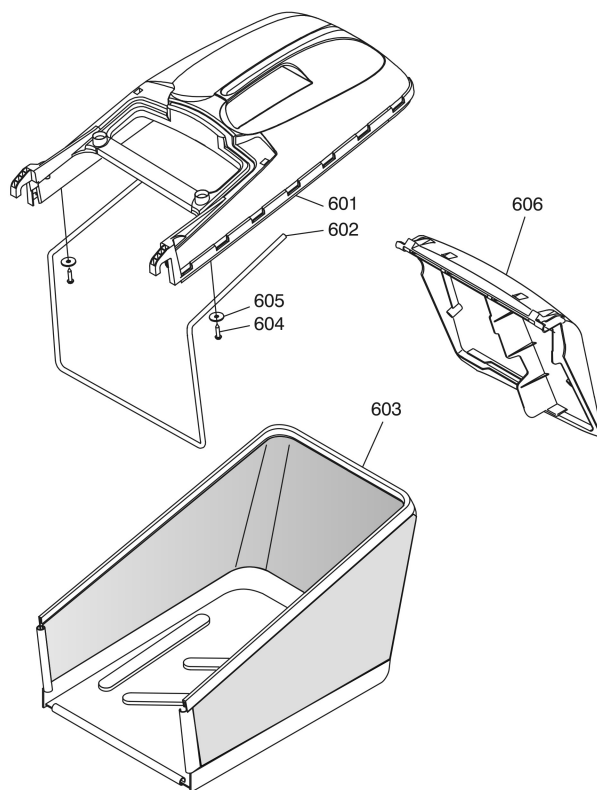

6

06D_008

06T.008

Pos.	Code	Q.ty	Descrizione	Description	Description	Beshreibung	Remarks
601	22486101/0	1	SACCO, PARTE SUP	GRASS-BOX, UPPER PART	SAC, PARTIE SUPERIEURE	KORB, OBERTEIL	
602	22608525/0	1	RINFORZO INF	STIFFENING LOWER	RÉNFORCEMENT INF	VERSTÄRKUNG UNTERE	
603	81002211/0	1	SACCO, TELA	BOX, FABRIC	SAC, TOILE	SACK, TUCK	
604	12728680/0	2	VITE	SCREW	VIS	SCHRAUBE	
605	12523050/0	2	ROSETTA	WASHER	RONDELLE	SCHEIBE	
606	22600063/1	1	PARASASSI	STONE-GUARD	PARE-PIERRES	PRALLBLECH