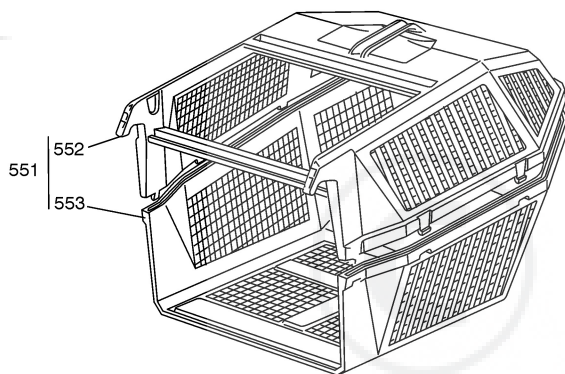

05T.011

Pos.	Code	Q.ty	Descrizione	Description	Description	Beshreibung	Remarks
501	22463012/1	1	MOZZO	HUB	MOYEU	HALTER	
502	81004341/3	1	COLTELLO STANDARD	BLADE STANDARD	LAME STANDARD	MESSER STANDARD	(41 cm)
-	81004396/0	1	COLTELLO ALETTATO	BLADE WINGED	LAME AILETTÉE	MESSER FLÜGEL	(41 cm)
-	81004346/3	1	COLTELLO STANDARD	BLADE STANDARD	LAME STANDARD	MESSER STANDARD	(46 cm)
-	81004397/0	1	COLTELLO ALETTATO	BLADE WINGED	LAME AILETTÉE	MESSER FLÜGEL	(46 cm)
-	81004381/1	1	COLTELLO STANDARD	BLADE STANDARD	LAME STANDARD	MESSER STANDARD	(51 cm)
-	81004398/0	1	COLTELLO ALETTATO	BLADE WINGED	LAME AILETTÉE	MESSER FLÜGEL	(51 cm)
503	22160400/0	1	DISCO ELASTICO	ELASTIC WASHER	RONDELLE ELASTIQUE	ELASTISCHE SCHEIBE	
504	12523080/0	1	ROSETTA	WASHER	RONDELLE	SCHEIBE	
505	12735698/0	1	VITE	SCREW	VIS	SCHRAUBE	
506	12139100/0	1	LINGUETTA	FEATHER	CLAVETTE	KEIL	

6

06D_001