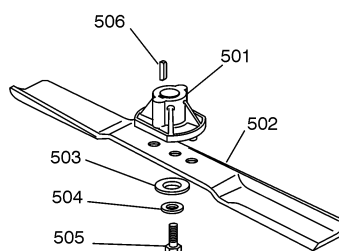

5

05D_002

05T.011

Pos.	Code	Q.ty	Descrizione	Description	Description	Beshreibung	Remarks
501	22463012/1	1	MOZZO	HUB	MOYEU	HALTER	
502	81004341/3	1	COLTELLO STANDARD	BLADE STANDARD	LAME STANDARD	MESSER STANDARD	(41 cm)
-	81004396/0	1	COLTELLO ALETTATO	BLADE WINGED	LAME AILETTÉE	MESSER FLÜGEL	(41 cm)
-	81004346/3	1	COLTELLO STANDARD	BLADE STANDARD	LAME STANDARD	MESSER STANDARD	(46 cm)
-	81004397/0	1	COLTELLO ALETTATO	BLADE WINGED	LAME AILETTÉE	MESSER FLÜGEL	(46 cm)
-	81004381/1	1	COLTELLO STANDARD	BLADE STANDARD	LAME STANDARD	MESSER STANDARD	(51 cm)
-	81004398/0	1	COLTELLO ALETTATO	BLADE WINGED	LAME AILETTÉE	MESSER FLÜGEL	(51 cm)
503	22160400/0	1	DISCO ELASTICO	ELASTIC WASHER	RONDELLE ELASTIQUE	ELASTISCHE SCHEIBE	
504	12523080/0	1	ROSETTA	WASHER	RONDELLE	SCHEIBE	
505	12735698/0	1	VITE	SCREW	VIS	SCHRAUBE	
506	12139100/0	1	LINGUETTA	FEATHER	CLAVETTE	KEIL	